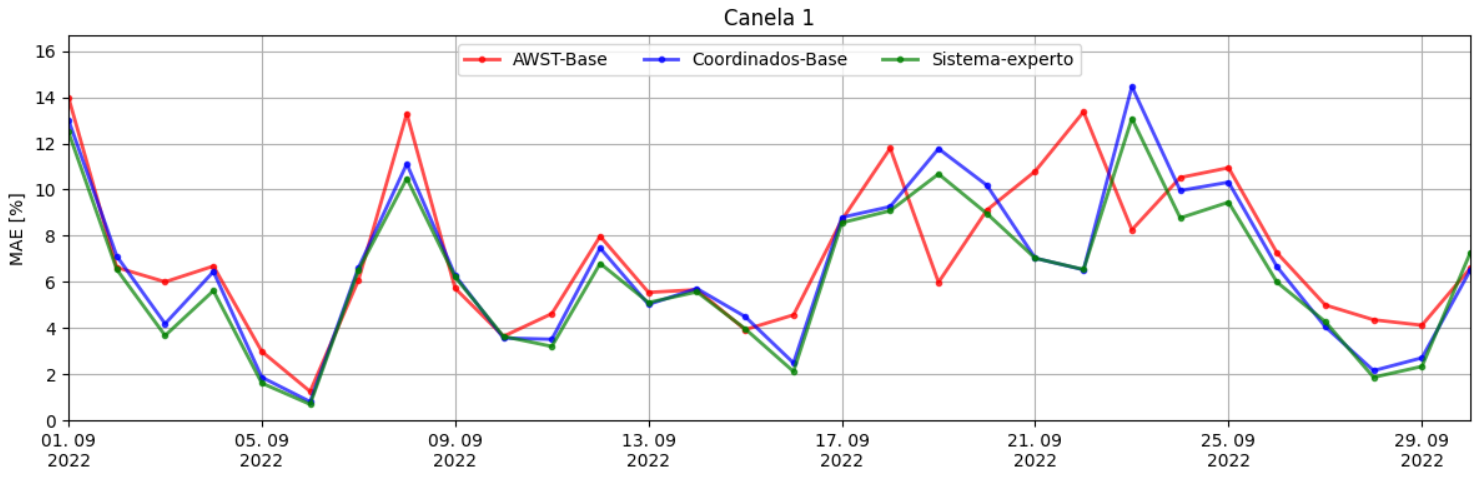

Resumen

Resumen de Portafolio

Tabla de valores MAE y disponibilidad de datos

Nombre	AWST-Base MAE [%]	Coordinados-Base MAE [%]	Sistema-experto MAE [%]	AWST data [%]	Coordinados data [%]	Mediciones data [%]
El arrayan	10.37	14.07	9.46	80.00	73.33	100.00
Monte redondo	14.94	13.26	10.87	80.00	93.33	100.00
Los cururos	13.71	11.49	10.78	80.00	83.33	100.00
Valle de los vientos	10.98	18.81	12.32	80.00	73.33	100.00
Los buenos aires	10.82	9.15	9.28	80.00	76.67	100.00
San pedro	8.37	11.14	9.21	80.00	90.00	100.00
La esperanza	12.47	12.38	12.18	80.00	86.67	100.00
Renaico	12.02	9.04	8.96	80.00	76.67	100.00
San juan	12.25	15.29	10.64	80.00	76.67	100.00
Totoral	9.69	9.47	9.05	80.00	76.67	100.00
Punta sierra	15.44	16.24	12.94	76.67	76.67	100.00
Canela 2	9.84	9.70	8.81	76.67	76.67	100.00
San pedro 2	7.79	8.87	9.10	80.00	90.00	100.00
Cuel	9.42	7.69	7.99	80.00	93.33	100.00
Punta palmeras	12.36	10.29	10.16	80.00	80.00	100.00
Punta colorada	3.74	9.53	3.71	80.00	93.33	100.00
Taltal	13.66	14.39	12.28	80.00	73.33	100.00
Talinay poniente	13.94	13.00	11.46	80.00	76.67	100.00
Sierra gorda este	15.58	15.28	15.89	80.00	76.67	100.00
Canela 1	7.18	6.67	6.27	80.00	76.67	100.00
Talinay oriente	13.99	14.14	12.59	80.00	73.33	100.00
Cabo leones 1	14.17	12.36	10.76	76.67	93.33	100.00
PE LA FLOR	34.99	31.55	23.51	76.67	86.67	100.00
PE SARCO	13.41	9.96	9.44	76.67	93.33	100.00
PE AURORA	10.49	8.93	9.07	76.67	93.33	100.00
PE SAN GABRIEL	10.09	9.86	8.21	76.67	80.00	100.00
PE CABO LEONES III	nan	nan	nan	76.67	93.33	0.00
PE TOLPAN SUR	nan	nan	nan	76.67	80.00	0.00
PE EL MAITEN	nan	nan	nan	76.67	73.33	0.00
PE CABO LEONES II	nan	nan	nan	80.00	93.33	0.00
PE MALLECO SUR	9.94	8.11	8.44	80.00	80.00	100.00
PE NEGRETE	10.85	11.95	11.38	80.00	80.00	100.00

Coordenados

PE TOLPAN SUR

PE EL MAITEN

PE CABO LEONES II