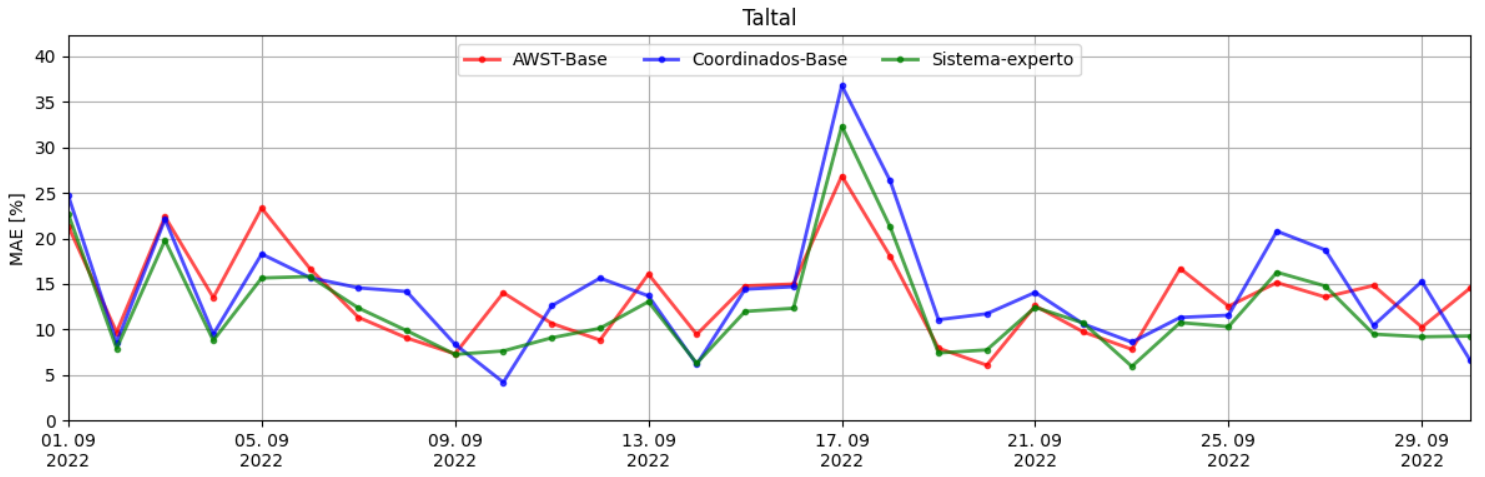

Resumen

Resumen de Portafolio

Tabla de valores MAE y disponibilidad de datos

Nombre	AWST-Base MAE [%]	Coordinados-Base MAE [%]	Sistema-experto MAE [%]	AWST data [%]	Coordinados data [%]	Mediciones data [%]
El arrayan	10.37	14.07	9.46	80.00	73.33	100.00
Monte redondo	14.94	13.26	10.87	80.00	93.33	100.00
Los cururos	13.71	11.49	10.78	80.00	83.33	100.00
Valle de los vientos	10.98	18.81	12.32	80.00	73.33	100.00
Los buenos aires	10.82	9.15	9.28	80.00	76.67	100.00
San pedro	8.37	11.14	9.21	80.00	90.00	100.00
La esperanza	12.47	12.38	12.18	80.00	86.67	100.00
Renaico	12.02	9.04	8.96	80.00	76.67	100.00
San juan	12.25	15.29	10.64	80.00	76.67	100.00
Totoral	9.69	9.47	9.05	80.00	76.67	100.00
Punta sierra	15.44	16.24	12.94	76.67	76.67	100.00
Canela 2	9.84	9.70	8.81	76.67	76.67	100.00
San pedro 2	7.79	8.87	9.10	80.00	90.00	100.00
Cuel	9.42	7.69	7.99	80.00	93.33	100.00
Punta palmeras	12.36	10.29	10.16	80.00	80.00	100.00
Punta colorada	3.74	9.53	3.71	80.00	93.33	100.00
Taltal	13.66	14.39	12.28	80.00	73.33	100.00
Talinay poniente	13.94	13.00	11.46	80.00	76.67	100.00
Sierra gorda este	15.58	15.28	15.89	80.00	76.67	100.00
Canela 1	7.18	6.67	6.27	80.00	76.67	100.00
Talinay oriente	13.99	14.14	12.59	80.00	73.33	100.00
Cabo leones 1	14.17	12.36	10.76	76.67	93.33	100.00
PE LA FLOR	34.99	31.55	23.51	76.67	86.67	100.00
PE SARCO	13.41	9.96	9.44	76.67	93.33	100.00
PE AURORA	10.49	8.93	9.07	76.67	93.33	100.00
PE SAN GABRIEL	10.09	9.86	8.21	76.67	80.00	100.00
PE CABO LEONES III	nan	nan	nan	76.67	93.33	0.00
PE TOLPAN SUR	nan	nan	nan	76.67	80.00	0.00
PE EL MAITEN	nan	nan	nan	76.67	73.33	0.00
PE CABO LEONES II	nan	nan	nan	80.00	93.33	0.00
PE MALLECO SUR	9.94	8.11	8.44	80.00	80.00	100.00
PE NEGRETE	10.85	11.95	11.38	80.00	80.00	100.00

Coordenados

PE TOLPAN SUR

PE EL MAITEN

PE CABO LEONES II