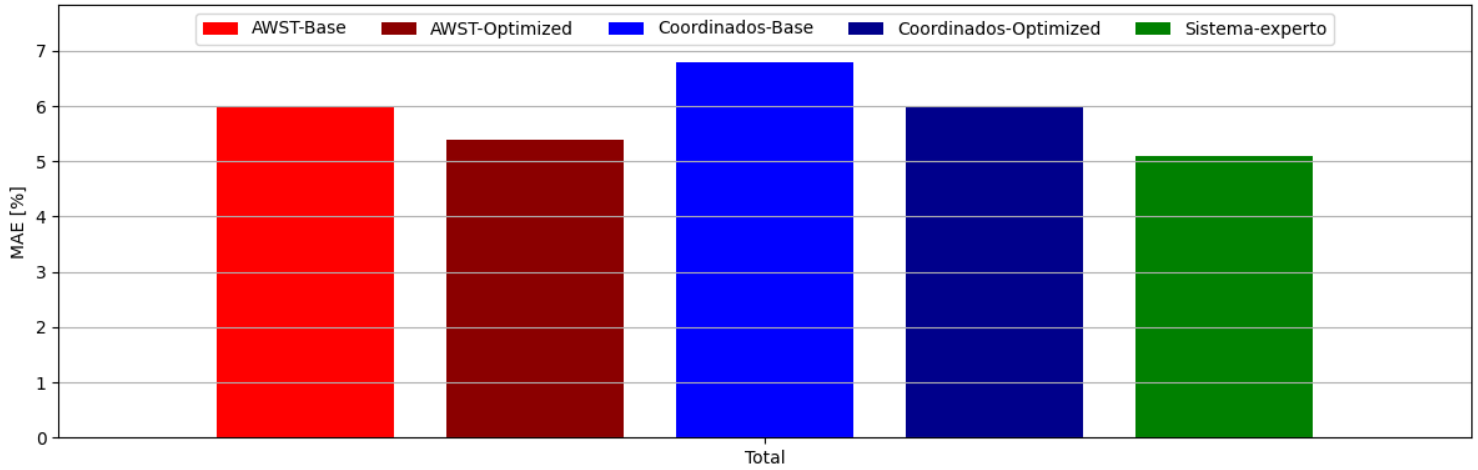

Resumen

Resumen de Portafolio

Tabla de valores MAE y disponibilidad de datos

Nombre	AWST-Base MAE [%]	Coordinados-Base MAE [%]	Sistema-experto MAE [%]	AWST data [%]	Coordinados data [%]	Mediciones data [%]
El arrayan	10.37	14.07	9.46	80.00	73.33	100.00
Monte redondo	14.94	13.26	10.87	80.00	93.33	100.00
Los cururos	13.71	11.49	10.78	80.00	83.33	100.00
Valle de los vientos	10.98	18.81	12.32	80.00	73.33	100.00
Los buenos aires	10.82	9.15	9.28	80.00	76.67	100.00
San pedro	8.37	11.14	9.21	80.00	90.00	100.00
La esperanza	12.47	12.38	12.18	80.00	86.67	100.00
Renaico	12.02	9.04	8.96	80.00	76.67	100.00
San juan	12.25	15.29	10.64	80.00	76.67	100.00
Totoral	9.69	9.47	9.05	80.00	76.67	100.00
Punta sierra	15.44	16.24	12.94	76.67	76.67	100.00
Canela 2	9.84	9.70	8.81	76.67	76.67	100.00
San pedro 2	7.79	8.87	9.10	80.00	90.00	100.00
Cuel	9.42	7.69	7.99	80.00	93.33	100.00
Punta palmeras	12.36	10.29	10.16	80.00	80.00	100.00
Punta colorada	3.74	9.53	3.71	80.00	93.33	100.00
Taltal	13.66	14.39	12.28	80.00	73.33	100.00
Talinay poniente	13.94	13.00	11.46	80.00	76.67	100.00
Sierra gorda este	15.58	15.28	15.89	80.00	76.67	100.00
Canela 1	7.18	6.67	6.27	80.00	76.67	100.00
Talinay oriente	13.99	14.14	12.59	80.00	73.33	100.00
Cabo leones 1	14.17	12.36	10.76	76.67	93.33	100.00
PE LA FLOR	34.99	31.55	23.51	76.67	86.67	100.00
PE SARCO	13.41	9.96	9.44	76.67	93.33	100.00
PE AURORA	10.49	8.93	9.07	76.67	93.33	100.00
PE SAN GABRIEL	10.09	9.86	8.21	76.67	80.00	100.00
PE CABO LEONES III	nan	nan	nan	76.67	93.33	0.00
PE TOLPAN SUR	nan	nan	nan	76.67	80.00	0.00
PE EL MAITEN	nan	nan	nan	76.67	73.33	0.00
PE CABO LEONES II	nan	nan	nan	80.00	93.33	0.00
PE MALLECO SUR	9.94	8.11	8.44	80.00	80.00	100.00
PE NEGRETE	10.85	11.95	11.38	80.00	80.00	100.00