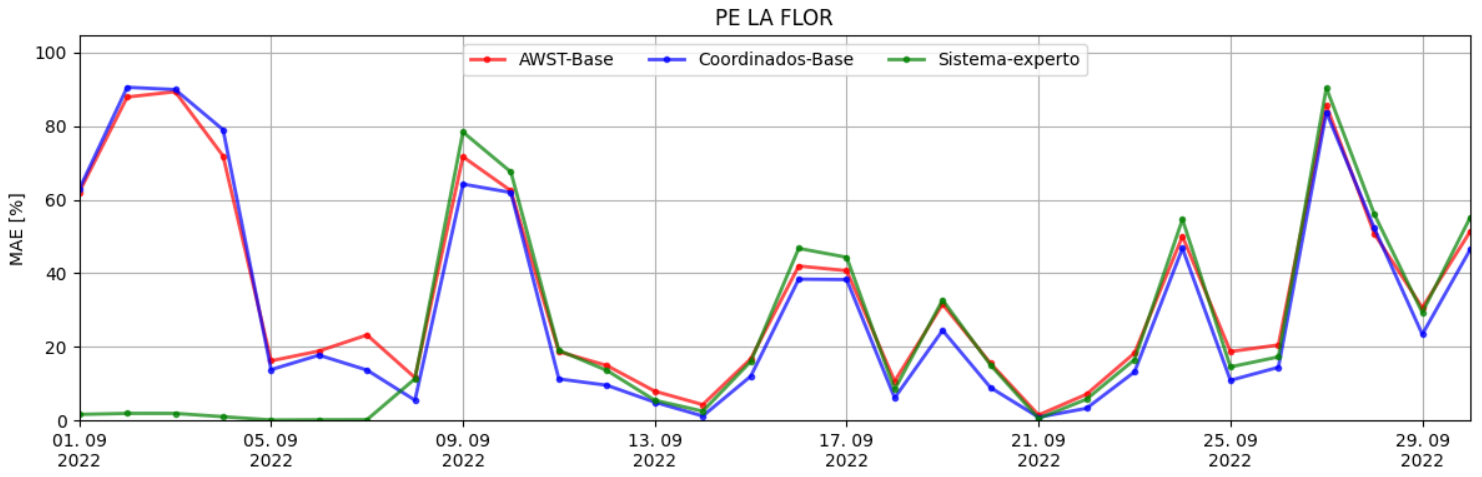

Resumen

Resumen de Portafolio

Tabla de valores MAE y disponibilidad de datos

Nombre	AWST-Base MAE [%]	Coordinados-Base MAE [%]	Sistema-experto MAE [%]	AWST data [%]	Coordinados data [%]	Mediciones data [%]
El arrayan	10.37	14.07	9.46	80.00	73.33	100.00
Monte redondo	14.94	13.26	10.87	80.00	93.33	100.00
Los cururos	13.71	11.49	10.78	80.00	83.33	100.00
Valle de los vientos	10.98	18.81	12.32	80.00	73.33	100.00
Los buenos aires	10.82	9.15	9.28	80.00	76.67	100.00
San pedro	8.37	11.14	9.21	80.00	90.00	100.00
La esperanza	12.47	12.38	12.18	80.00	86.67	100.00
Renaico	12.02	9.04	8.96	80.00	76.67	100.00
San juan	12.25	15.29	10.64	80.00	76.67	100.00
Totoral	9.69	9.47	9.05	80.00	76.67	100.00
Punta sierra	15.44	16.24	12.94	76.67	76.67	100.00
Canela 2	9.84	9.70	8.81	76.67	76.67	100.00
San pedro 2	7.79	8.87	9.10	80.00	90.00	100.00
Cuel	9.42	7.69	7.99	80.00	93.33	100.00
Punta palmeras	12.36	10.29	10.16	80.00	80.00	100.00
Punta colorada	3.74	9.53	3.71	80.00	93.33	100.00
Taltal	13.66	14.39	12.28	80.00	73.33	100.00
Talinay poniente	13.94	13.00	11.46	80.00	76.67	100.00
Sierra gorda este	15.58	15.28	15.89	80.00	76.67	100.00
Canela 1	7.18	6.67	6.27	80.00	76.67	100.00
Talinay oriente	13.99	14.14	12.59	80.00	73.33	100.00
Cabo leones 1	14.17	12.36	10.76	76.67	93.33	100.00
PE LA FLOR	34.99	31.55	23.51	76.67	86.67	100.00
PE SARCO	13.41	9.96	9.44	76.67	93.33	100.00
PE AURORA	10.49	8.93	9.07	76.67	93.33	100.00
PE SAN GABRIEL	10.09	9.86	8.21	76.67	80.00	100.00
PE CABO LEONES III	nan	nan	nan	76.67	93.33	0.00
PE TOLPAN SUR	nan	nan	nan	76.67	80.00	0.00
PE EL MAITEN	nan	nan	nan	76.67	73.33	0.00
PE CABO LEONES II	nan	nan	nan	80.00	93.33	0.00
PE MALLECO SUR	9.94	8.11	8.44	80.00	80.00	100.00
PE NEGRETE	10.85	11.95	11.38	80.00	80.00	100.00

Coordenados

PE TOLPAN SUR

PE EL MAITEN

PE CABO LEONES II