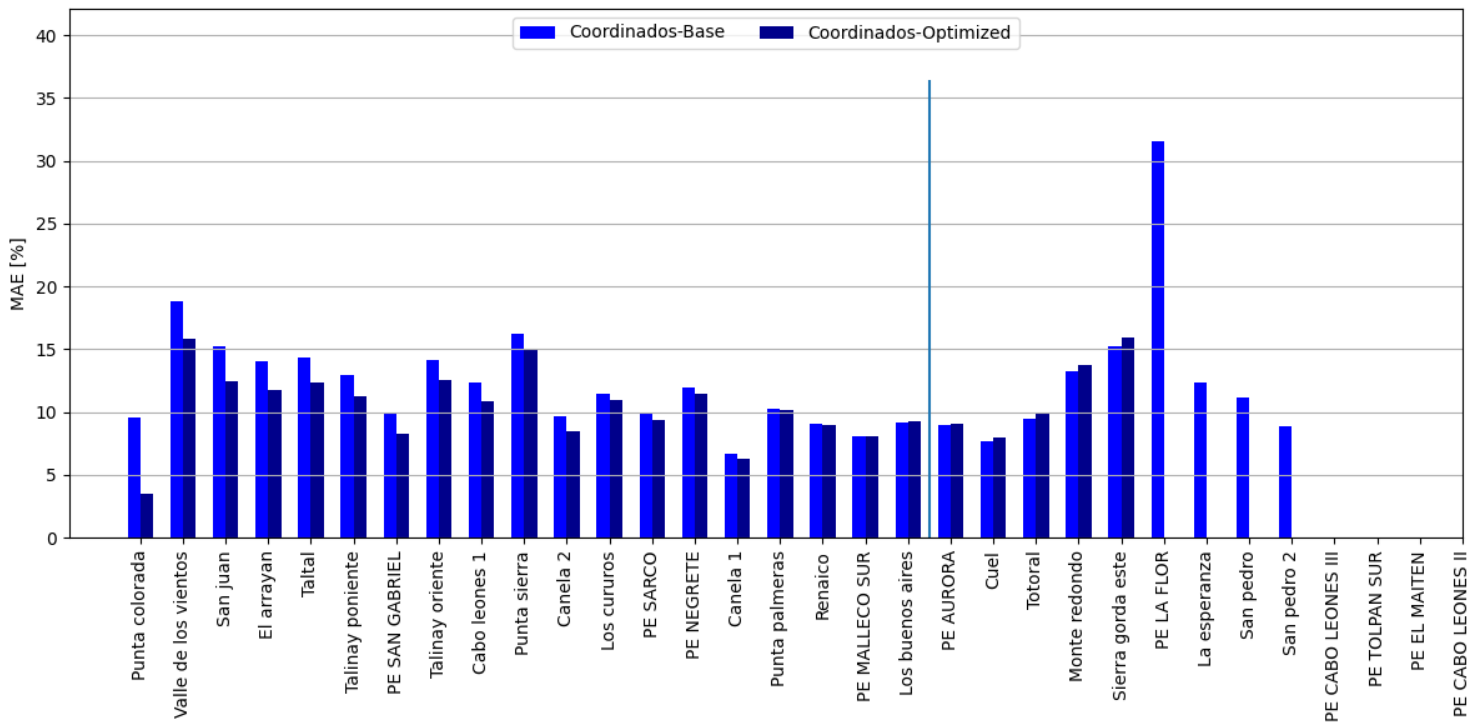

Coordenados