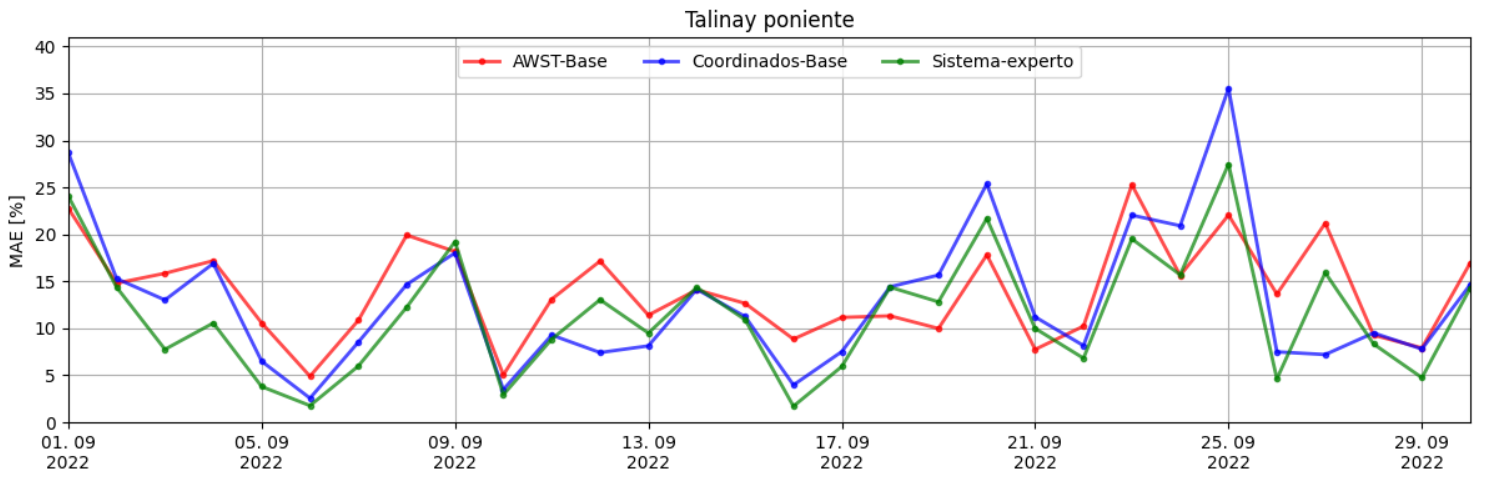

Resumen

Resumen de Portafolio

Tabla de valores MAE y disponibilidad de datos

Nombre	AWST-Base MAE [%]	Coordinados-Base MAE [%]	Sistema-experto MAE [%]	AWST data [%]	Coordinados data [%]	Mediciones data [%]
El arrayan	10.37	14.07	9.46	80.00	73.33	100.00
Monte redondo	14.94	13.26	10.87	80.00	93.33	100.00
Los cururos	13.71	11.49	10.78	80.00	83.33	100.00
Valle de los vientos	10.98	18.81	12.32	80.00	73.33	100.00
Los buenos aires	10.82	9.15	9.28	80.00	76.67	100.00
San pedro	8.37	11.14	9.21	80.00	90.00	100.00
La esperanza	12.47	12.38	12.18	80.00	86.67	100.00
Renaico	12.02	9.04	8.96	80.00	76.67	100.00
San juan	12.25	15.29	10.64	80.00	76.67	100.00
Totoral	9.69	9.47	9.05	80.00	76.67	100.00
Punta sierra	15.44	16.24	12.94	76.67	76.67	100.00
Canela 2	9.84	9.70	8.81	76.67	76.67	100.00
San pedro 2	7.79	8.87	9.10	80.00	90.00	100.00
Cuel	9.42	7.69	7.99	80.00	93.33	100.00
Punta palmeras	12.36	10.29	10.16	80.00	80.00	100.00
Punta colorada	3.74	9.53	3.71	80.00	93.33	100.00
Taltal	13.66	14.39	12.28	80.00	73.33	100.00
Talinay poniente	13.94	13.00	11.46	80.00	76.67	100.00
Sierra gorda este	15.58	15.28	15.89	80.00	76.67	100.00
Canela 1	7.18	6.67	6.27	80.00	76.67	100.00
Talinay oriente	13.99	14.14	12.59	80.00	73.33	100.00
Cabo leones 1	14.17	12.36	10.76	76.67	93.33	100.00
PE LA FLOR	34.99	31.55	23.51	76.67	86.67	100.00
PE SARCO	13.41	9.96	9.44	76.67	93.33	100.00
PE AURORA	10.49	8.93	9.07	76.67	93.33	100.00
PE SAN GABRIEL	10.09	9.86	8.21	76.67	80.00	100.00
PE CABO LEONES III	nan	nan	nan	76.67	93.33	0.00
PE TOLPAN SUR	nan	nan	nan	76.67	80.00	0.00
PE EL MAITEN	nan	nan	nan	76.67	73.33	0.00
PE CABO LEONES II	nan	nan	nan	80.00	93.33	0.00
PE MALLECO SUR	9.94	8.11	8.44	80.00	80.00	100.00
PE NEGRETE	10.85	11.95	11.38	80.00	80.00	100.00

Coordenados

PE TOLPAN SUR

PE EL MAITEN

PE CABO LEONES II