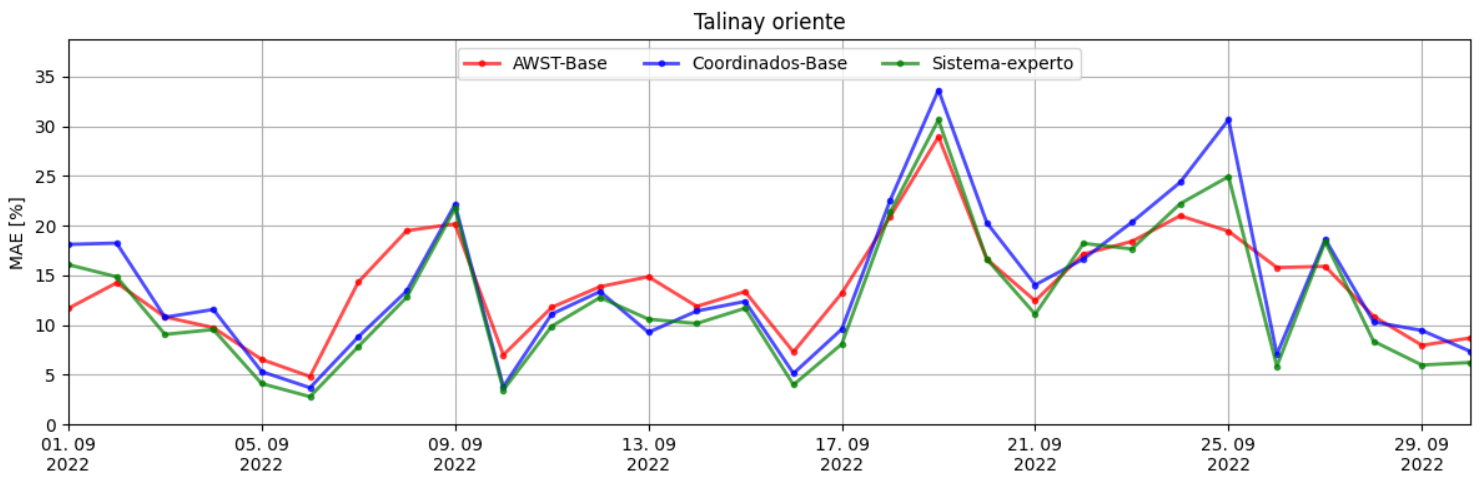

Resumen

Resumen de Portafolio

Tabla de valores MAE y disponibilidad de datos

Nombre	AWST-Base MAE [%]	Coordinados-Base MAE [%]	Sistema-experto MAE [%]	AWST data [%]	Coordinados data [%]	Mediciones data [%]
El arrayan	10.37	14.07	9.46	80.00	73.33	100.00
Monte redondo	14.94	13.26	10.87	80.00	93.33	100.00
Los cururos	13.71	11.49	10.78	80.00	83.33	100.00
Valle de los vientos	10.98	18.81	12.32	80.00	73.33	100.00
Los buenos aires	10.82	9.15	9.28	80.00	76.67	100.00
San pedro	8.37	11.14	9.21	80.00	90.00	100.00
La esperanza	12.47	12.38	12.18	80.00	86.67	100.00
Renaico	12.02	9.04	8.96	80.00	76.67	100.00
San juan	12.25	15.29	10.64	80.00	76.67	100.00
Totoral	9.69	9.47	9.05	80.00	76.67	100.00
Punta sierra	15.44	16.24	12.94	76.67	76.67	100.00
Canela 2	9.84	9.70	8.81	76.67	76.67	100.00
San pedro 2	7.79	8.87	9.10	80.00	90.00	100.00
Cuel	9.42	7.69	7.99	80.00	93.33	100.00
Punta palmeras	12.36	10.29	10.16	80.00	80.00	100.00
Punta colorada	3.74	9.53	3.71	80.00	93.33	100.00
Taltal	13.66	14.39	12.28	80.00	73.33	100.00
Talinay poniente	13.94	13.00	11.46	80.00	76.67	100.00
Sierra gorda este	15.58	15.28	15.89	80.00	76.67	100.00
Canela 1	7.18	6.67	6.27	80.00	76.67	100.00
Talinay oriente	13.99	14.14	12.59	80.00	73.33	100.00
Cabo leones 1	14.17	12.36	10.76	76.67	93.33	100.00
PE LA FLOR	34.99	31.55	23.51	76.67	86.67	100.00
PE SARCO	13.41	9.96	9.44	76.67	93.33	100.00
PE AURORA	10.49	8.93	9.07	76.67	93.33	100.00
PE SAN GABRIEL	10.09	9.86	8.21	76.67	80.00	100.00
PE CABO LEONES III	nan	nan	nan	76.67	93.33	0.00
PE TOLPAN SUR	nan	nan	nan	76.67	80.00	0.00
PE EL MAITEN	nan	nan	nan	76.67	73.33	0.00
PE CABO LEONES II	nan	nan	nan	80.00	93.33	0.00
PE MALLECO SUR	9.94	8.11	8.44	80.00	80.00	100.00
PE NEGRETE	10.85	11.95	11.38	80.00	80.00	100.00

Coordenados

PE TOLPAN SUR

PE EL MAITEN

PE CABO LEONES II