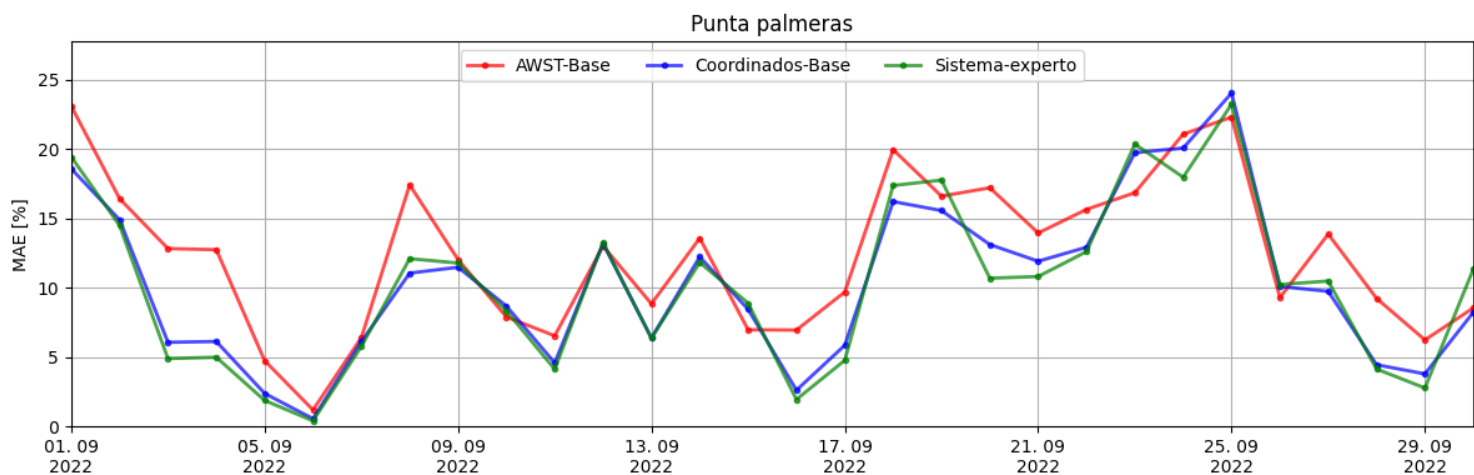

Resumen

Resumen de Portafolio

Tabla de valores MAE y disponibilidad de datos

Nombre	AWST-Base MAE [%]	Coordinados-Base MAE [%]	Sistema-experto MAE [%]	AWST data [%]	Coordinados data [%]	Mediciones data [%]
El arrayan	10.37	14.07	9.46	80.00	73.33	100.00
Monte redondo	14.94	13.26	10.87	80.00	93.33	100.00
Los cururos	13.71	11.49	10.78	80.00	83.33	100.00
Valle de los vientos	10.98	18.81	12.32	80.00	73.33	100.00
Los buenos aires	10.82	9.15	9.28	80.00	76.67	100.00
San pedro	8.37	11.14	9.21	80.00	90.00	100.00
La esperanza	12.47	12.38	12.18	80.00	86.67	100.00
Renaico	12.02	9.04	8.96	80.00	76.67	100.00
San juan	12.25	15.29	10.64	80.00	76.67	100.00
Totoral	9.69	9.47	9.05	80.00	76.67	100.00
Punta sierra	15.44	16.24	12.94	76.67	76.67	100.00
Canela 2	9.84	9.70	8.81	76.67	76.67	100.00
San pedro 2	7.79	8.87	9.10	80.00	90.00	100.00
Cuel	9.42	7.69	7.99	80.00	93.33	100.00
Punta palmeras	12.36	10.29	10.16	80.00	80.00	100.00
Punta colorada	3.74	9.53	3.71	80.00	93.33	100.00
Taltal	13.66	14.39	12.28	80.00	73.33	100.00
Talinay poniente	13.94	13.00	11.46	80.00	76.67	100.00
Sierra gorda este	15.58	15.28	15.89	80.00	76.67	100.00
Canela 1	7.18	6.67	6.27	80.00	76.67	100.00
Talinay oriente	13.99	14.14	12.59	80.00	73.33	100.00
Cabo leones 1	14.17	12.36	10.76	76.67	93.33	100.00
PE LA FLOR	34.99	31.55	23.51	76.67	86.67	100.00
PE SARCO	13.41	9.96	9.44	76.67	93.33	100.00
PE AURORA	10.49	8.93	9.07	76.67	93.33	100.00
PE SAN GABRIEL	10.09	9.86	8.21	76.67	80.00	100.00
PE CABO LEONES III	nan	nan	nan	76.67	93.33	0.00
PE TOLPAN SUR	nan	nan	nan	76.67	80.00	0.00
PE EL MAITEN	nan	nan	nan	76.67	73.33	0.00
PE CABO LEONES II	nan	nan	nan	80.00	93.33	0.00
PE MALLECO SUR	9.94	8.11	8.44	80.00	80.00	100.00
PE NEGRETE	10.85	11.95	11.38	80.00	80.00	100.00

Coordenados

PE TOLPAN SUR

PE EL MAITEN

PE CABO LEONES II