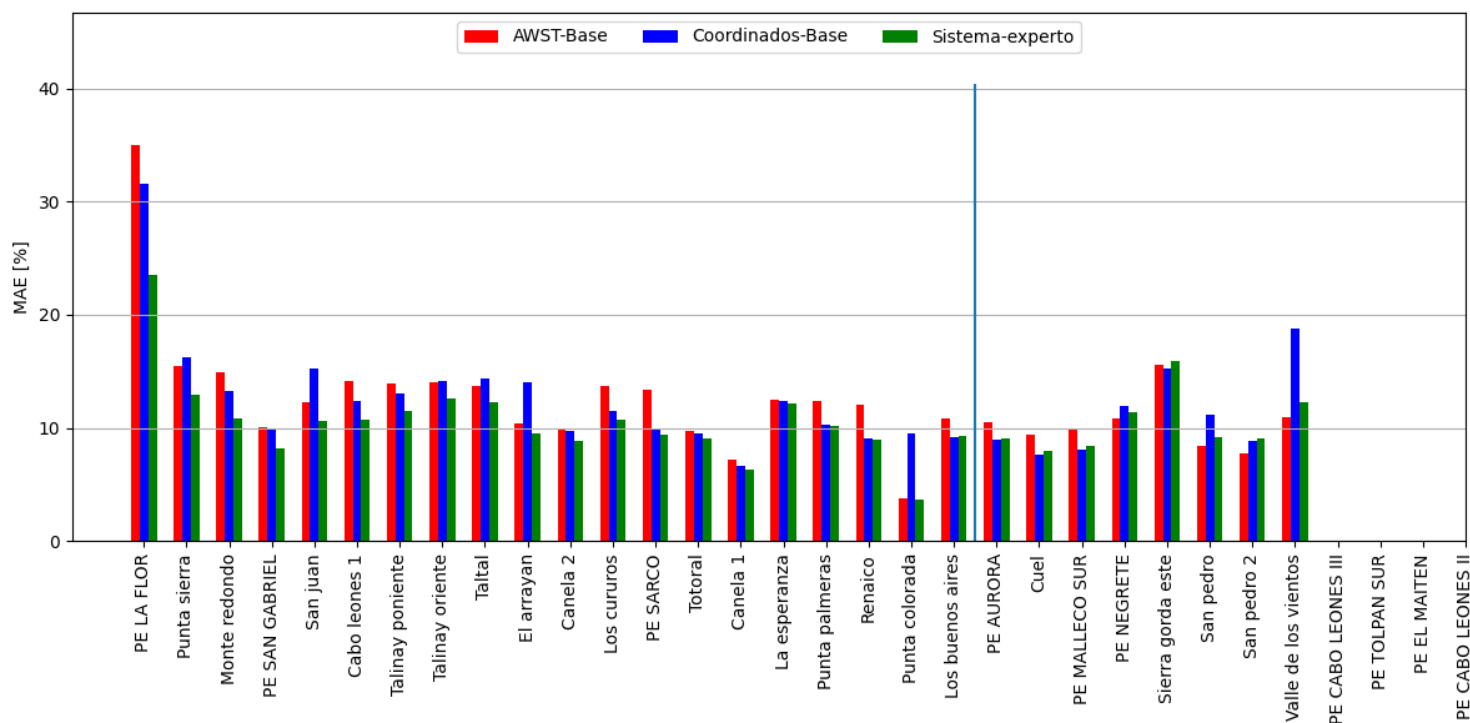

Resumen

Resumen de Portafolio

Tabla de valores MAE y disponibilidad de datos

Nombre	AWST-Base MAE [%]	Coordinados-Base MAE [%]	Sistema-experto MAE [%]	AWST data [%]	Coordinados data [%]	Mediciones data [%]
El arrayan	10.37	14.07	9.46	80.00	73.33	100.00
Monte redondo	14.94	13.26	10.87	80.00	93.33	100.00
Los cururos	13.71	11.49	10.78	80.00	83.33	100.00
Valle de los vientos	10.98	18.81	12.32	80.00	73.33	100.00
Los buenos aires	10.82	9.15	9.28	80.00	76.67	100.00
San pedro	8.37	11.14	9.21	80.00	90.00	100.00
La esperanza	12.47	12.38	12.18	80.00	86.67	100.00
Renaico	12.02	9.04	8.96	80.00	76.67	100.00
San juan	12.25	15.29	10.64	80.00	76.67	100.00
Totoral	9.69	9.47	9.05	80.00	76.67	100.00
Punta sierra	15.44	16.24	12.94	76.67	76.67	100.00
Canela 2	9.84	9.70	8.81	76.67	76.67	100.00
San pedro 2	7.79	8.87	9.10	80.00	90.00	100.00
Cuel	9.42	7.69	7.99	80.00	93.33	100.00
Punta palmeras	12.36	10.29	10.16	80.00	80.00	100.00
Punta colorada	3.74	9.53	3.71	80.00	93.33	100.00
Taltal	13.66	14.39	12.28	80.00	73.33	100.00
Talinay poniente	13.94	13.00	11.46	80.00	76.67	100.00
Sierra gorda este	15.58	15.28	15.89	80.00	76.67	100.00
Canela 1	7.18	6.67	6.27	80.00	76.67	100.00
Talinay oriente	13.99	14.14	12.59	80.00	73.33	100.00
Cabo leones 1	14.17	12.36	10.76	76.67	93.33	100.00
PE LA FLOR	34.99	31.55	23.51	76.67	86.67	100.00
PE SARCO	13.41	9.96	9.44	76.67	93.33	100.00
PE AURORA	10.49	8.93	9.07	76.67	93.33	100.00
PE SAN GABRIEL	10.09	9.86	8.21	76.67	80.00	100.00
PE CABO LEONES III	nan	nan	nan	76.67	93.33	0.00
PE TOLPAN SUR	nan	nan	nan	76.67	80.00	0.00
PE EL MAITEN	nan	nan	nan	76.67	73.33	0.00
PE CABO LEONES II	nan	nan	nan	80.00	93.33	0.00
PE MALLECO SUR	9.94	8.11	8.44	80.00	80.00	100.00
PE NEGRETE	10.85	11.95	11.38	80.00	80.00	100.00