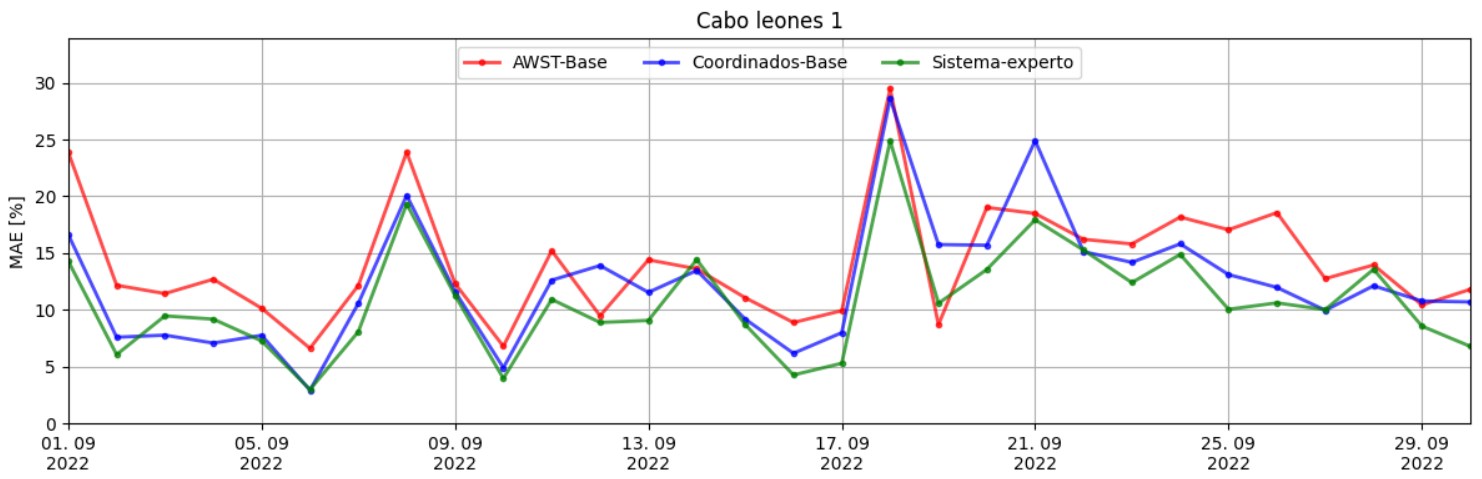

Resumen

Resumen de Portafolio

Tabla de valores MAE y disponibilidad de datos

Nombre	AWST-Base MAE [%]	Coordinados-Base MAE [%]	Sistema-experto MAE [%]	AWST data [%]	Coordinados data [%]	Mediciones data [%]
El arrayan	10.37	14.07	9.46	80.00	73.33	100.00
Monte redondo	14.94	13.26	10.87	80.00	93.33	100.00
Los cururos	13.71	11.49	10.78	80.00	83.33	100.00
Valle de los vientos	10.98	18.81	12.32	80.00	73.33	100.00
Los buenos aires	10.82	9.15	9.28	80.00	76.67	100.00
San pedro	8.37	11.14	9.21	80.00	90.00	100.00
La esperanza	12.47	12.38	12.18	80.00	86.67	100.00
Renaico	12.02	9.04	8.96	80.00	76.67	100.00
San juan	12.25	15.29	10.64	80.00	76.67	100.00
Totoral	9.69	9.47	9.05	80.00	76.67	100.00
Punta sierra	15.44	16.24	12.94	76.67	76.67	100.00
Canela 2	9.84	9.70	8.81	76.67	76.67	100.00
San pedro 2	7.79	8.87	9.10	80.00	90.00	100.00
Cuel	9.42	7.69	7.99	80.00	93.33	100.00
Punta palmeras	12.36	10.29	10.16	80.00	80.00	100.00
Punta colorada	3.74	9.53	3.71	80.00	93.33	100.00
Taltal	13.66	14.39	12.28	80.00	73.33	100.00
Talinay poniente	13.94	13.00	11.46	80.00	76.67	100.00
Sierra gorda este	15.58	15.28	15.89	80.00	76.67	100.00
Canela 1	7.18	6.67	6.27	80.00	76.67	100.00
Talinay oriente	13.99	14.14	12.59	80.00	73.33	100.00
Cabo leones 1	14.17	12.36	10.76	76.67	93.33	100.00
PE LA FLOR	34.99	31.55	23.51	76.67	86.67	100.00
PE SARCO	13.41	9.96	9.44	76.67	93.33	100.00
PE AURORA	10.49	8.93	9.07	76.67	93.33	100.00
PE SAN GABRIEL	10.09	9.86	8.21	76.67	80.00	100.00
PE CABO LEONES III	nan	nan	nan	76.67	93.33	0.00
PE TOLPAN SUR	nan	nan	nan	76.67	80.00	0.00
PE EL MAITEN	nan	nan	nan	76.67	73.33	0.00
PE CABO LEONES II	nan	nan	nan	80.00	93.33	0.00
PE MALLECO SUR	9.94	8.11	8.44	80.00	80.00	100.00
PE NEGRETE	10.85	11.95	11.38	80.00	80.00	100.00

Coordenados

PE TOLPAN SUR

PE EL MAITEN

PE CABO LEONES II