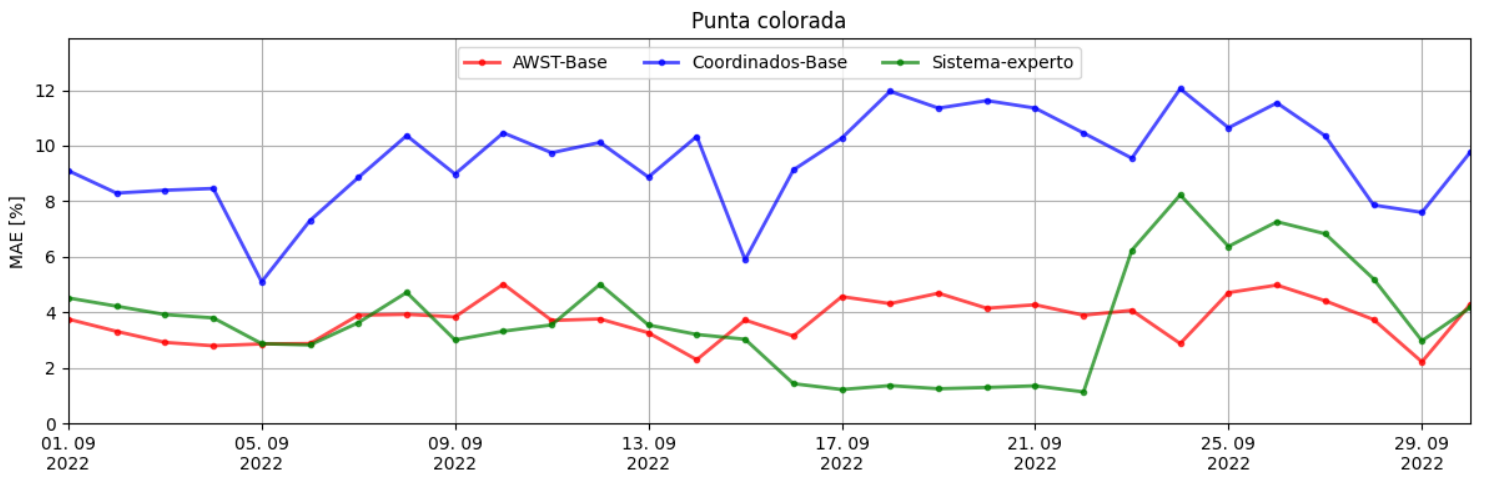

Resumen

Resumen de Portafolio

Tabla de valores MAE y disponibilidad de datos

Nombre	AWST-Base MAE [%]	Coordinados-Base MAE [%]	Sistema-experto MAE [%]	AWST data [%]	Coordinados data [%]	Mediciones data [%]
El arrayan	10.37	14.07	9.46	80.00	73.33	100.00
Monte redondo	14.94	13.26	10.87	80.00	93.33	100.00
Los cururos	13.71	11.49	10.78	80.00	83.33	100.00
Valle de los vientos	10.98	18.81	12.32	80.00	73.33	100.00
Los buenos aires	10.82	9.15	9.28	80.00	76.67	100.00
San pedro	8.37	11.14	9.21	80.00	90.00	100.00
La esperanza	12.47	12.38	12.18	80.00	86.67	100.00
Renaico	12.02	9.04	8.96	80.00	76.67	100.00
San juan	12.25	15.29	10.64	80.00	76.67	100.00
Totoral	9.69	9.47	9.05	80.00	76.67	100.00
Punta sierra	15.44	16.24	12.94	76.67	76.67	100.00
Canela 2	9.84	9.70	8.81	76.67	76.67	100.00
San pedro 2	7.79	8.87	9.10	80.00	90.00	100.00
Cuel	9.42	7.69	7.99	80.00	93.33	100.00
Punta palmeras	12.36	10.29	10.16	80.00	80.00	100.00
Punta colorada	3.74	9.53	3.71	80.00	93.33	100.00
Taltal	13.66	14.39	12.28	80.00	73.33	100.00
Talinay poniente	13.94	13.00	11.46	80.00	76.67	100.00
Sierra gorda este	15.58	15.28	15.89	80.00	76.67	100.00
Canela 1	7.18	6.67	6.27	80.00	76.67	100.00
Talinay oriente	13.99	14.14	12.59	80.00	73.33	100.00
Cabo leones 1	14.17	12.36	10.76	76.67	93.33	100.00
PE LA FLOR	34.99	31.55	23.51	76.67	86.67	100.00
PE SARCO	13.41	9.96	9.44	76.67	93.33	100.00
PE AURORA	10.49	8.93	9.07	76.67	93.33	100.00
PE SAN GABRIEL	10.09	9.86	8.21	76.67	80.00	100.00
PE CABO LEONES III	nan	nan	nan	76.67	93.33	0.00
PE TOLPAN SUR	nan	nan	nan	76.67	80.00	0.00
PE EL MAITEN	nan	nan	nan	76.67	73.33	0.00
PE CABO LEONES II	nan	nan	nan	80.00	93.33	0.00
PE MALLECO SUR	9.94	8.11	8.44	80.00	80.00	100.00
PE NEGRETE	10.85	11.95	11.38	80.00	80.00	100.00

Coordenados

PE TOLPAN SUR

PE EL MAITEN

PE CABO LEONES II