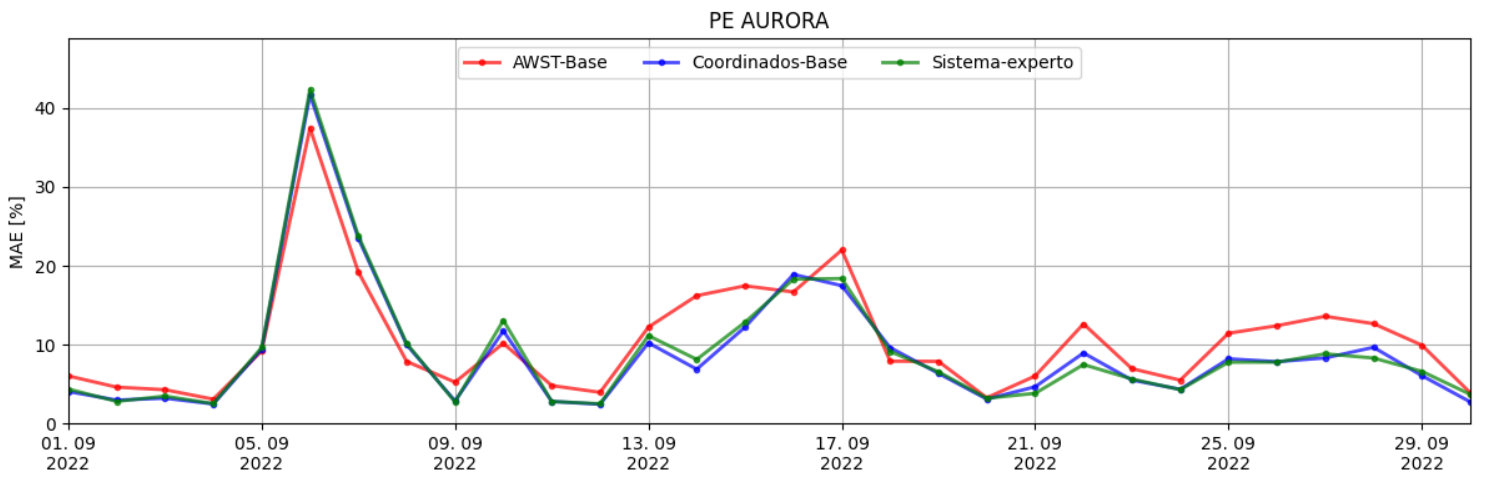

Resumen

Resumen de Portafolio

Tabla de valores MAE y disponibilidad de datos

Nombre	AWST-Base MAE [%]	Coordinados-Base MAE [%]	Sistema-experto MAE [%]	AWST data [%]	Coordinados data [%]	Mediciones data [%]
El arrayan	10.37	14.07	9.46	80.00	73.33	100.00
Monte redondo	14.94	13.26	10.87	80.00	93.33	100.00
Los cururos	13.71	11.49	10.78	80.00	83.33	100.00
Valle de los vientos	10.98	18.81	12.32	80.00	73.33	100.00
Los buenos aires	10.82	9.15	9.28	80.00	76.67	100.00
San pedro	8.37	11.14	9.21	80.00	90.00	100.00
La esperanza	12.47	12.38	12.18	80.00	86.67	100.00
Renaico	12.02	9.04	8.96	80.00	76.67	100.00
San juan	12.25	15.29	10.64	80.00	76.67	100.00
Totoral	9.69	9.47	9.05	80.00	76.67	100.00
Punta sierra	15.44	16.24	12.94	76.67	76.67	100.00
Canela 2	9.84	9.70	8.81	76.67	76.67	100.00
San pedro 2	7.79	8.87	9.10	80.00	90.00	100.00
Cuel	9.42	7.69	7.99	80.00	93.33	100.00
Punta palmeras	12.36	10.29	10.16	80.00	80.00	100.00
Punta colorada	3.74	9.53	3.71	80.00	93.33	100.00
Taltal	13.66	14.39	12.28	80.00	73.33	100.00
Talinay poniente	13.94	13.00	11.46	80.00	76.67	100.00
Sierra gorda este	15.58	15.28	15.89	80.00	76.67	100.00
Canela 1	7.18	6.67	6.27	80.00	76.67	100.00
Talinay oriente	13.99	14.14	12.59	80.00	73.33	100.00
Cabo leones 1	14.17	12.36	10.76	76.67	93.33	100.00
PE LA FLOR	34.99	31.55	23.51	76.67	86.67	100.00
PE SARCO	13.41	9.96	9.44	76.67	93.33	100.00
PE AURORA	10.49	8.93	9.07	76.67	93.33	100.00
PE SAN GABRIEL	10.09	9.86	8.21	76.67	80.00	100.00
PE CABO LEONES III	nan	nan	nan	76.67	93.33	0.00
PE TOLPAN SUR	nan	nan	nan	76.67	80.00	0.00
PE EL MAITEN	nan	nan	nan	76.67	73.33	0.00
PE CABO LEONES II	nan	nan	nan	80.00	93.33	0.00
PE MALLECO SUR	9.94	8.11	8.44	80.00	80.00	100.00
PE NEGRETE	10.85	11.95	11.38	80.00	80.00	100.00

Coordenados

PE TOLPAN SUR

PE EL MAITEN

PE CABO LEONES II