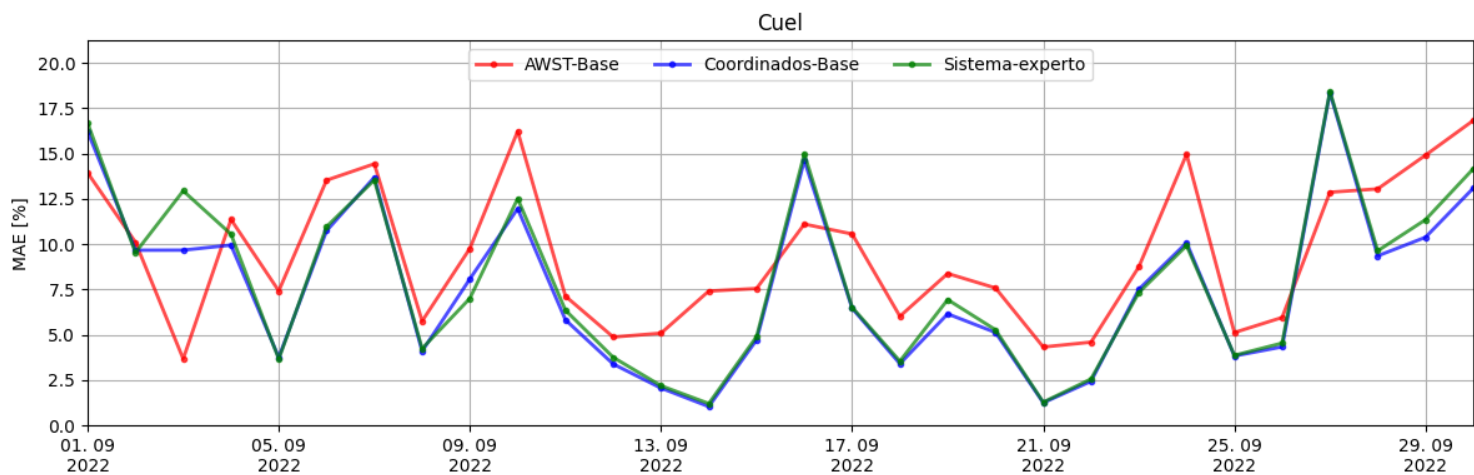

Resumen

Resumen de Portafolio

Tabla de valores MAE y disponibilidad de datos

Nombre	AWST-Base MAE [%]	Coordinados-Base MAE [%]	Sistema-experto MAE [%]	AWST data [%]	Coordinados data [%]	Mediciones data [%]
El arrayan	10.37	14.07	9.46	80.00	73.33	100.00
Monte redondo	14.94	13.26	10.87	80.00	93.33	100.00
Los cururos	13.71	11.49	10.78	80.00	83.33	100.00
Valle de los vientos	10.98	18.81	12.32	80.00	73.33	100.00
Los buenos aires	10.82	9.15	9.28	80.00	76.67	100.00
San pedro	8.37	11.14	9.21	80.00	90.00	100.00
La esperanza	12.47	12.38	12.18	80.00	86.67	100.00
Renaico	12.02	9.04	8.96	80.00	76.67	100.00
San juan	12.25	15.29	10.64	80.00	76.67	100.00
Totoral	9.69	9.47	9.05	80.00	76.67	100.00
Punta sierra	15.44	16.24	12.94	76.67	76.67	100.00
Canela 2	9.84	9.70	8.81	76.67	76.67	100.00
San pedro 2	7.79	8.87	9.10	80.00	90.00	100.00
Cuel	9.42	7.69	7.99	80.00	93.33	100.00
Punta palmeras	12.36	10.29	10.16	80.00	80.00	100.00
Punta colorada	3.74	9.53	3.71	80.00	93.33	100.00
Taltal	13.66	14.39	12.28	80.00	73.33	100.00
Talinay poniente	13.94	13.00	11.46	80.00	76.67	100.00
Sierra gorda este	15.58	15.28	15.89	80.00	76.67	100.00
Canela 1	7.18	6.67	6.27	80.00	76.67	100.00
Talinay oriente	13.99	14.14	12.59	80.00	73.33	100.00
Cabo leones 1	14.17	12.36	10.76	76.67	93.33	100.00
PE LA FLOR	34.99	31.55	23.51	76.67	86.67	100.00
PE SARCO	13.41	9.96	9.44	76.67	93.33	100.00
PE AURORA	10.49	8.93	9.07	76.67	93.33	100.00
PE SAN GABRIEL	10.09	9.86	8.21	76.67	80.00	100.00
PE CABO LEONES III	nan	nan	nan	76.67	93.33	0.00
PE TOLPAN SUR	nan	nan	nan	76.67	80.00	0.00
PE EL MAITEN	nan	nan	nan	76.67	73.33	0.00
PE CABO LEONES II	nan	nan	nan	80.00	93.33	0.00
PE MALLECO SUR	9.94	8.11	8.44	80.00	80.00	100.00
PE NEGRETE	10.85	11.95	11.38	80.00	80.00	100.00

Coordenados

PE TOLPAN SUR

PE EL MAITEN

PE CABO LEONES II