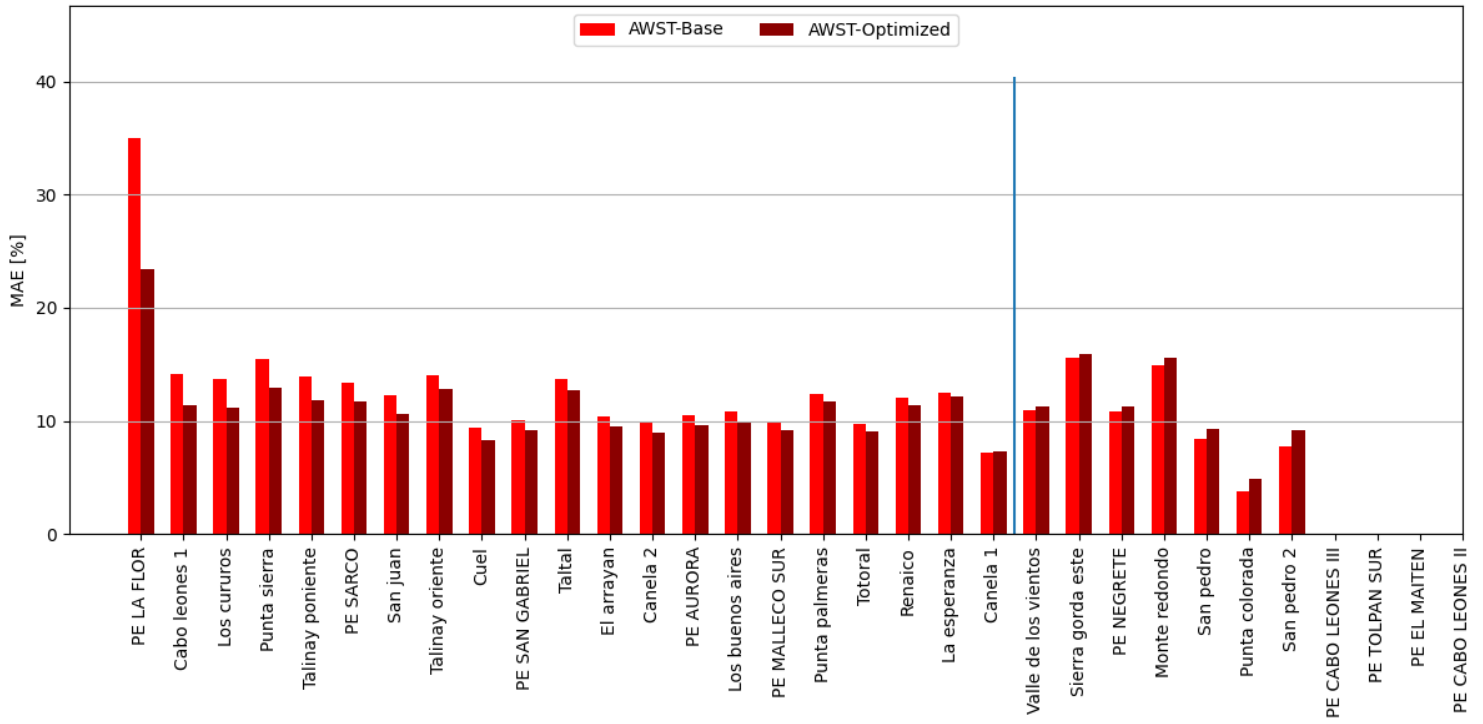

Resumen

Resumen de Portafolio

Tabla de valores MAE y disponibilidad de datos

Nombre	AWST-Base MAE [%]	Coordinados-Base MAE [%]	Sistema-experto MAE [%]	AWST data [%]	Coordinados data [%]	Mediciones data [%]
El arrayan	10.37	14.07	9.46	80.00	73.33	100.00
Monte redondo	14.94	13.26	10.87	80.00	93.33	100.00
Los cururos	13.71	11.49	10.78	80.00	83.33	100.00
Valle de los vientos	10.98	18.81	12.32	80.00	73.33	100.00
Los buenos aires	10.82	9.15	9.28	80.00	76.67	100.00
San pedro	8.37	11.14	9.21	80.00	90.00	100.00
La esperanza	12.47	12.38	12.18	80.00	86.67	100.00
Renaico	12.02	9.04	8.96	80.00	76.67	100.00
San juan	12.25	15.29	10.64	80.00	76.67	100.00
Totoral	9.69	9.47	9.05	80.00	76.67	100.00
Punta sierra	15.44	16.24	12.94	76.67	76.67	100.00
Canela 2	9.84	9.70	8.81	76.67	76.67	100.00
San pedro 2	7.79	8.87	9.10	80.00	90.00	100.00
Cuel	9.42	7.69	7.99	80.00	93.33	100.00
Punta palmeras	12.36	10.29	10.16	80.00	80.00	100.00
Punta colorada	3.74	9.53	3.71	80.00	93.33	100.00
Taltal	13.66	14.39	12.28	80.00	73.33	100.00
Talinay poniente	13.94	13.00	11.46	80.00	76.67	100.00
Sierra gorda este	15.58	15.28	15.89	80.00	76.67	100.00
Canela 1	7.18	6.67	6.27	80.00	76.67	100.00
Talinay oriente	13.99	14.14	12.59	80.00	73.33	100.00
Cabo leones 1	14.17	12.36	10.76	76.67	93.33	100.00
PE LA FLOR	34.99	31.55	23.51	76.67	86.67	100.00
PE SARCO	13.41	9.96	9.44	76.67	93.33	100.00
PE AURORA	10.49	8.93	9.07	76.67	93.33	100.00
PE SAN GABRIEL	10.09	9.86	8.21	76.67	80.00	100.00
PE CABO LEONES III	nan	nan	nan	76.67	93.33	0.00
PE TOLPAN SUR	nan	nan	nan	76.67	80.00	0.00
PE EL MAITEN	nan	nan	nan	76.67	73.33	0.00
PE CABO LEONES II	nan	nan	nan	80.00	93.33	0.00
PE MALLECO SUR	9.94	8.11	8.44	80.00	80.00	100.00
PE NEGRETE	10.85	11.95	11.38	80.00	80.00	100.00