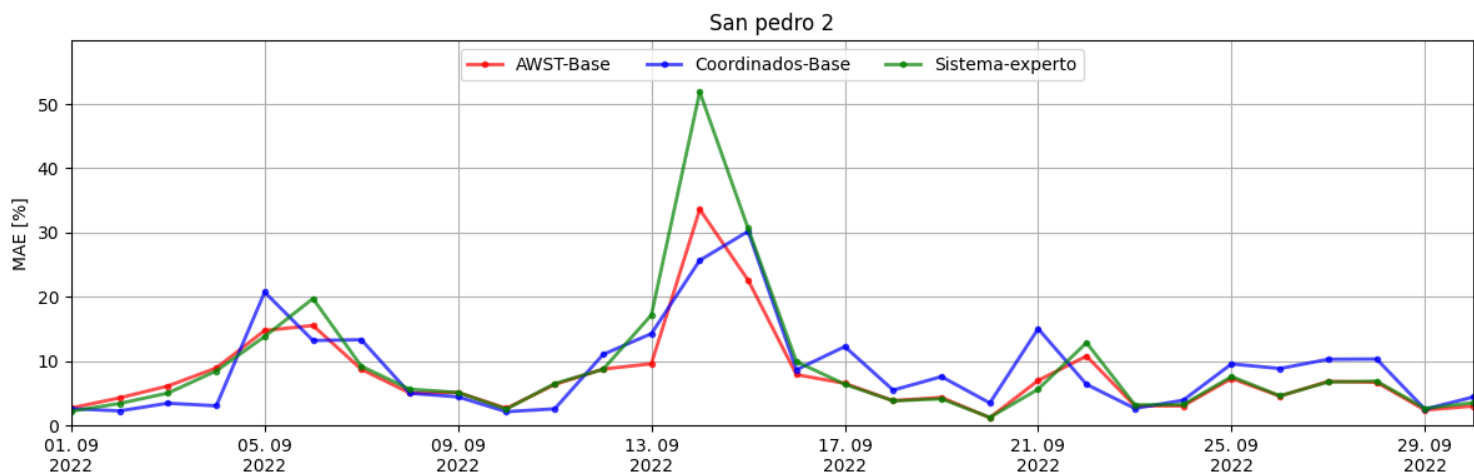

Resumen

Resumen de Portafolio

Tabla de valores MAE y disponibilidad de datos

Nombre	AWST-Base MAE [%]	Coordinados-Base MAE [%]	Sistema-experto MAE [%]	AWST data [%]	Coordinados data [%]	Mediciones data [%]
El arrayan	10.37	14.07	9.46	80.00	73.33	100.00
Monte redondo	14.94	13.26	10.87	80.00	93.33	100.00
Los cururos	13.71	11.49	10.78	80.00	83.33	100.00
Valle de los vientos	10.98	18.81	12.32	80.00	73.33	100.00
Los buenos aires	10.82	9.15	9.28	80.00	76.67	100.00
San pedro	8.37	11.14	9.21	80.00	90.00	100.00
La esperanza	12.47	12.38	12.18	80.00	86.67	100.00
Renaico	12.02	9.04	8.96	80.00	76.67	100.00
San juan	12.25	15.29	10.64	80.00	76.67	100.00
Totoral	9.69	9.47	9.05	80.00	76.67	100.00
Punta sierra	15.44	16.24	12.94	76.67	76.67	100.00
Canela 2	9.84	9.70	8.81	76.67	76.67	100.00
San pedro 2	7.79	8.87	9.10	80.00	90.00	100.00
Cuel	9.42	7.69	7.99	80.00	93.33	100.00
Punta palmeras	12.36	10.29	10.16	80.00	80.00	100.00
Punta colorada	3.74	9.53	3.71	80.00	93.33	100.00
Taltal	13.66	14.39	12.28	80.00	73.33	100.00
Talinay poniente	13.94	13.00	11.46	80.00	76.67	100.00
Sierra gorda este	15.58	15.28	15.89	80.00	76.67	100.00
Canela 1	7.18	6.67	6.27	80.00	76.67	100.00
Talinay oriente	13.99	14.14	12.59	80.00	73.33	100.00
Cabo leones 1	14.17	12.36	10.76	76.67	93.33	100.00
PE LA FLOR	34.99	31.55	23.51	76.67	86.67	100.00
PE SARCO	13.41	9.96	9.44	76.67	93.33	100.00
PE AURORA	10.49	8.93	9.07	76.67	93.33	100.00
PE SAN GABRIEL	10.09	9.86	8.21	76.67	80.00	100.00
PE CABO LEONES III	nan	nan	nan	76.67	93.33	0.00
PE TOLPAN SUR	nan	nan	nan	76.67	80.00	0.00
PE EL MAITEN	nan	nan	nan	76.67	73.33	0.00
PE CABO LEONES II	nan	nan	nan	80.00	93.33	0.00
PE MALLECO SUR	9.94	8.11	8.44	80.00	80.00	100.00
PE NEGRETE	10.85	11.95	11.38	80.00	80.00	100.00

Coordenados

PE TOLPAN SUR

PE EL MAITEN

PE CABO LEONES II