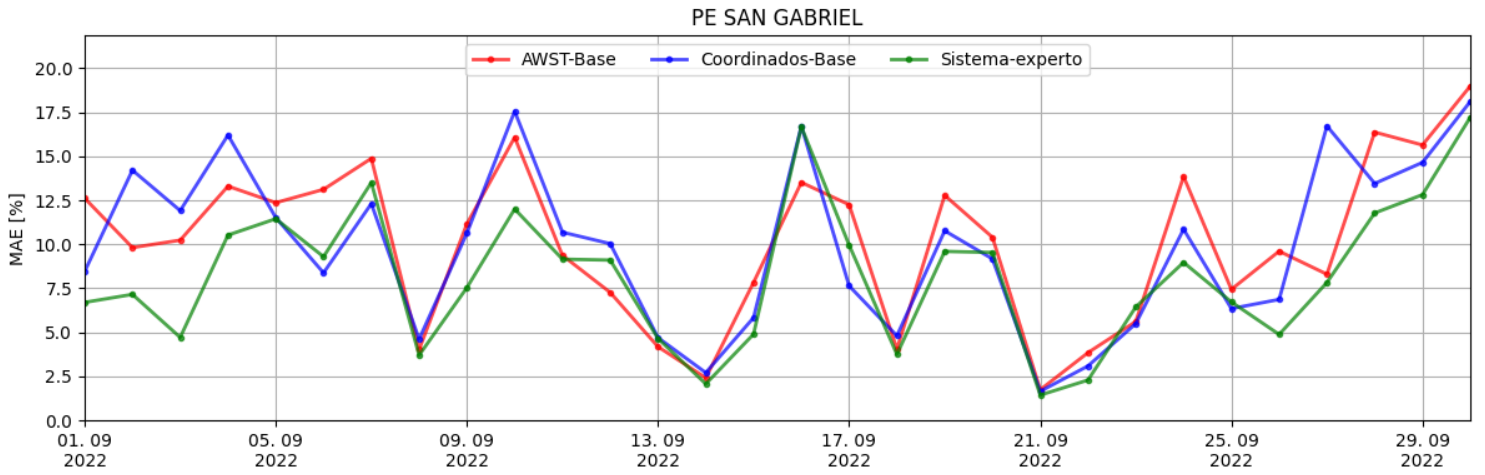

Resumen

Resumen de Portafolio

Tabla de valores MAE y disponibilidad de datos

Nombre	AWST-Base MAE [%]	Coordinados-Base MAE [%]	Sistema-experto MAE [%]	AWST data [%]	Coordinados data [%]	Mediciones data [%]
El arrayan	10.37	14.07	9.46	80.00	73.33	100.00
Monte redondo	14.94	13.26	10.87	80.00	93.33	100.00
Los cururos	13.71	11.49	10.78	80.00	83.33	100.00
Valle de los vientos	10.98	18.81	12.32	80.00	73.33	100.00
Los buenos aires	10.82	9.15	9.28	80.00	76.67	100.00
San pedro	8.37	11.14	9.21	80.00	90.00	100.00
La esperanza	12.47	12.38	12.18	80.00	86.67	100.00
Renaico	12.02	9.04	8.96	80.00	76.67	100.00
San juan	12.25	15.29	10.64	80.00	76.67	100.00
Totoral	9.69	9.47	9.05	80.00	76.67	100.00
Punta sierra	15.44	16.24	12.94	76.67	76.67	100.00
Canela 2	9.84	9.70	8.81	76.67	76.67	100.00
San pedro 2	7.79	8.87	9.10	80.00	90.00	100.00
Cuel	9.42	7.69	7.99	80.00	93.33	100.00
Punta palmeras	12.36	10.29	10.16	80.00	80.00	100.00
Punta colorada	3.74	9.53	3.71	80.00	93.33	100.00
Taltal	13.66	14.39	12.28	80.00	73.33	100.00
Talinay poniente	13.94	13.00	11.46	80.00	76.67	100.00
Sierra gorda este	15.58	15.28	15.89	80.00	76.67	100.00
Canela 1	7.18	6.67	6.27	80.00	76.67	100.00
Talinay oriente	13.99	14.14	12.59	80.00	73.33	100.00
Cabo leones 1	14.17	12.36	10.76	76.67	93.33	100.00
PE LA FLOR	34.99	31.55	23.51	76.67	86.67	100.00
PE SARCO	13.41	9.96	9.44	76.67	93.33	100.00
PE AURORA	10.49	8.93	9.07	76.67	93.33	100.00
PE SAN GABRIEL	10.09	9.86	8.21	76.67	80.00	100.00
PE CABO LEONES III	nan	nan	nan	76.67	93.33	0.00
PE TOLPAN SUR	nan	nan	nan	76.67	80.00	0.00
PE EL MAITEN	nan	nan	nan	76.67	73.33	0.00
PE CABO LEONES II	nan	nan	nan	80.00	93.33	0.00
PE MALLECO SUR	9.94	8.11	8.44	80.00	80.00	100.00
PE NEGRETE	10.85	11.95	11.38	80.00	80.00	100.00

Coordenados

PE TOLPAN SUR

PE EL MAITEN

PE CABO LEONES II