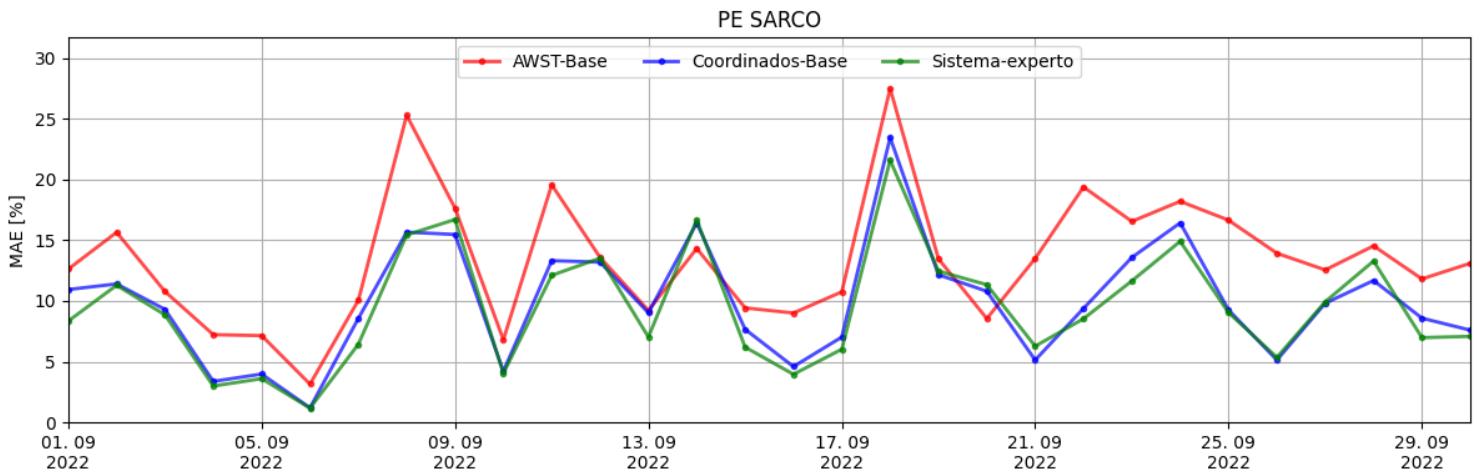

Resumen

Resumen de Portafolio

Tabla de valores MAE y disponibilidad de datos

Nombre	AWST-Base MAE [%]	Coordinados-Base MAE [%]	Sistema-experto MAE [%]	AWST data [%]	Coordinados data [%]	Mediciones data [%]
El arrayan	10.37	14.07	9.46	80.00	73.33	100.00
Monte redondo	14.94	13.26	10.87	80.00	93.33	100.00
Los cururos	13.71	11.49	10.78	80.00	83.33	100.00
Valle de los vientos	10.98	18.81	12.32	80.00	73.33	100.00
Los buenos aires	10.82	9.15	9.28	80.00	76.67	100.00
San pedro	8.37	11.14	9.21	80.00	90.00	100.00
La esperanza	12.47	12.38	12.18	80.00	86.67	100.00
Renaico	12.02	9.04	8.96	80.00	76.67	100.00
San juan	12.25	15.29	10.64	80.00	76.67	100.00
Totoral	9.69	9.47	9.05	80.00	76.67	100.00
Punta sierra	15.44	16.24	12.94	76.67	76.67	100.00
Canela 2	9.84	9.70	8.81	76.67	76.67	100.00
San pedro 2	7.79	8.87	9.10	80.00	90.00	100.00
Cuel	9.42	7.69	7.99	80.00	93.33	100.00
Punta palmeras	12.36	10.29	10.16	80.00	80.00	100.00
Punta colorada	3.74	9.53	3.71	80.00	93.33	100.00
Taltal	13.66	14.39	12.28	80.00	73.33	100.00
Talinay poniente	13.94	13.00	11.46	80.00	76.67	100.00
Sierra gorda este	15.58	15.28	15.89	80.00	76.67	100.00
Canela 1	7.18	6.67	6.27	80.00	76.67	100.00
Talinay oriente	13.99	14.14	12.59	80.00	73.33	100.00
Cabo leones 1	14.17	12.36	10.76	76.67	93.33	100.00
PE LA FLOR	34.99	31.55	23.51	76.67	86.67	100.00
PE SARCO	13.41	9.96	9.44	76.67	93.33	100.00
PE AURORA	10.49	8.93	9.07	76.67	93.33	100.00
PE SAN GABRIEL	10.09	9.86	8.21	76.67	80.00	100.00
PE CABO LEONES III	nan	nan	nan	76.67	93.33	0.00
PE TOLPAN SUR	nan	nan	nan	76.67	80.00	0.00
PE EL MAITEN	nan	nan	nan	76.67	73.33	0.00
PE CABO LEONES II	nan	nan	nan	80.00	93.33	0.00
PE MALLECO SUR	9.94	8.11	8.44	80.00	80.00	100.00
PE NEGRETE	10.85	11.95	11.38	80.00	80.00	100.00

Coordenados

PE TOLPAN SUR

PE EL MAITEN

PE CABO LEONES II