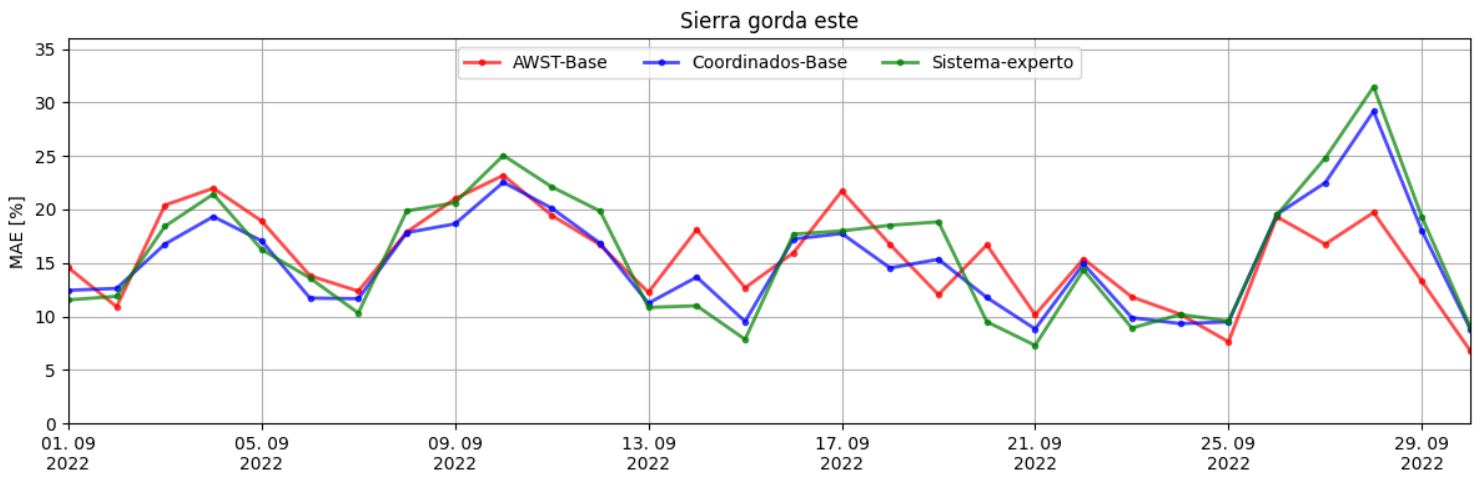

Resumen

Resumen de Portafolio

Tabla de valores MAE y disponibilidad de datos

Nombre	AWST-Base MAE [%]	Coordinados-Base MAE [%]	Sistema-experto MAE [%]	AWST data [%]	Coordinados data [%]	Mediciones data [%]
El arrayan	10.37	14.07	9.46	80.00	73.33	100.00
Monte redondo	14.94	13.26	10.87	80.00	93.33	100.00
Los cururos	13.71	11.49	10.78	80.00	83.33	100.00
Valle de los vientos	10.98	18.81	12.32	80.00	73.33	100.00
Los buenos aires	10.82	9.15	9.28	80.00	76.67	100.00
San pedro	8.37	11.14	9.21	80.00	90.00	100.00
La esperanza	12.47	12.38	12.18	80.00	86.67	100.00
Renaico	12.02	9.04	8.96	80.00	76.67	100.00
San juan	12.25	15.29	10.64	80.00	76.67	100.00
Totoral	9.69	9.47	9.05	80.00	76.67	100.00
Punta sierra	15.44	16.24	12.94	76.67	76.67	100.00
Canela 2	9.84	9.70	8.81	76.67	76.67	100.00
San pedro 2	7.79	8.87	9.10	80.00	90.00	100.00
Cuel	9.42	7.69	7.99	80.00	93.33	100.00
Punta palmeras	12.36	10.29	10.16	80.00	80.00	100.00
Punta colorada	3.74	9.53	3.71	80.00	93.33	100.00
Taltal	13.66	14.39	12.28	80.00	73.33	100.00
Talinay poniente	13.94	13.00	11.46	80.00	76.67	100.00
Sierra gorda este	15.58	15.28	15.89	80.00	76.67	100.00
Canela 1	7.18	6.67	6.27	80.00	76.67	100.00
Talinay oriente	13.99	14.14	12.59	80.00	73.33	100.00
Cabo leones 1	14.17	12.36	10.76	76.67	93.33	100.00
PE LA FLOR	34.99	31.55	23.51	76.67	86.67	100.00
PE SARCO	13.41	9.96	9.44	76.67	93.33	100.00
PE AURORA	10.49	8.93	9.07	76.67	93.33	100.00
PE SAN GABRIEL	10.09	9.86	8.21	76.67	80.00	100.00
PE CABO LEONES III	nan	nan	nan	76.67	93.33	0.00
PE TOLPAN SUR	nan	nan	nan	76.67	80.00	0.00
PE EL MAITEN	nan	nan	nan	76.67	73.33	0.00
PE CABO LEONES II	nan	nan	nan	80.00	93.33	0.00
PE MALLECO SUR	9.94	8.11	8.44	80.00	80.00	100.00
PE NEGRETE	10.85	11.95	11.38	80.00	80.00	100.00

Coordenados

PE TOLPAN SUR

PE EL MAITEN

PE CABO LEONES II