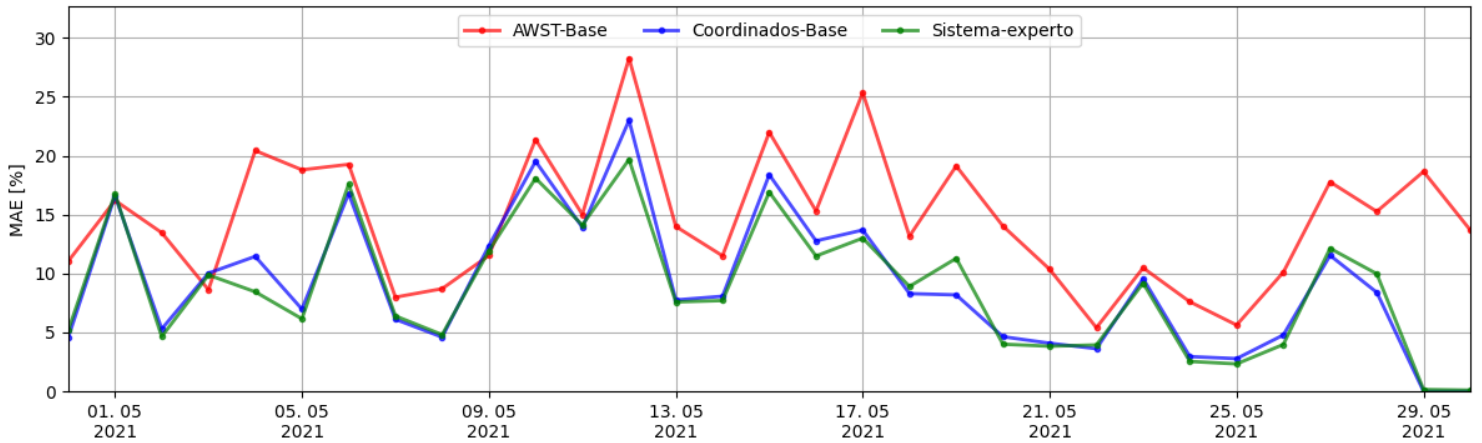

Resumen

Resumen de Portafolio

Resumen de parques

Tabla de valores MAE y disponibilidad de datos

Nombre	AWST-Base MAE [%]	Coordinados-Base MAE [%]	Sistema-experto MAE [%]	AWST data [%]	Coordinados data [%]	Mediciones data [%]
Canela 1	6.57	6.71	6.74	100.00	100.00	100.00
Monte redondo	10.94	11.63	11.83	100.00	100.00	100.00
PE CABO LEONES II	14.67	9.39	8.05	100.00	100.00	100.00
Totoral	8.44	9.02	8.92	100.00	100.00	100.00
Punta colorada	3.25	12.98	3.85	100.00	100.00	100.00
Talinay oriente	10.24	9.59	9.05	100.00	100.00	100.00
Cuel	10.68	7.12	7.11	100.00	100.00	100.00
San pedro	11.83	17.42	11.77	100.00	93.01	100.00
El arrayan	9.45	7.97	8.24	100.00	100.00	100.00
Punta palmeras	10.38	9.17	10.57	100.00	100.00	100.00
Taltal	19.47	19.25	19.70	100.00	100.00	100.00
Talinay poniente	11.17	10.33	9.81	100.00	100.00	100.00
Los cururos	11.81	10.30	11.18	100.00	100.00	100.00
Renaico	11.93	9.16	8.27	100.00	100.00	100.00
Los buenos aires	11.47	9.29	8.80	100.00	100.00	100.00
La esperanza	11.91	9.24	9.50	100.00	100.00	100.00
San Juan	13.88	14.87	12.37	100.00	100.00	100.00
San pedro 2	10.59	15.56	10.36	100.00	93.01	100.00
Valle de los vientos	10.36	11.18	10.54	100.00	100.00	100.00
Sierra gorda este	14.16	14.15	13.87	100.00	100.00	100.00
Cabo leones 1	13.61	11.54	11.24	100.00	100.00	100.00
PE AURORA	15.52	9.55	9.56	100.00	100.00	100.00
PE SARCO	14.05	12.54	11.57	100.00	100.00	100.00
Punta sierra	12.60	10.37	11.45	100.00	100.00	100.00
PE SAN GABRIEL	9.75	7.98	7.57	100.00	100.00	100.00
PE EL MAITEN	14.32	18.49	12.38	100.00	100.00	100.00
PE LA FLOR	11.74	10.06	8.23	100.00	100.00	100.00
PE TOLPAN SUR	14.52	9.06	8.80	100.00	100.00	100.00
PE CABO LEONES III	14.77	11.93	11.71	100.00	100.00	100.00
Canela 2	9.06	8.31	8.32	100.00	100.00	100.00

Talay poniente

PE SAN GABRIEL

PE EL MAITEN

PE LA FLOR

PE TOLPAN SUR

PE CABO LEONES III

Canela 2