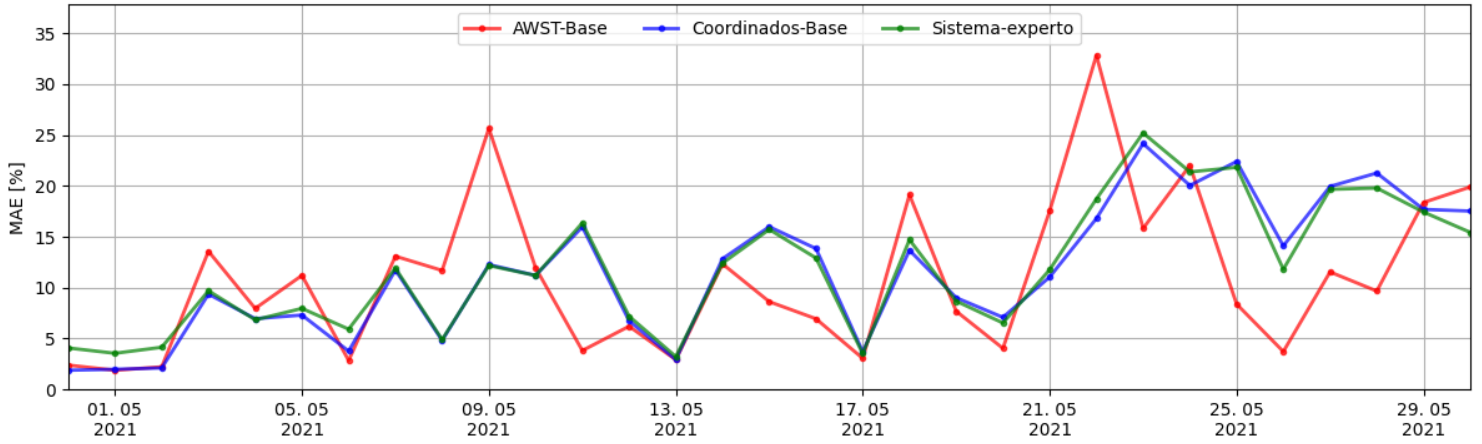

Resumen

Resumen de Portafolio

Resumen de parques

Tabla de valores MAE y disponibilidad de datos

Nombre	AWST-Base MAE [%]	Coordinados-Base MAE [%]	Sistema-experto MAE [%]	AWST data [%]	Coordinados data [%]	Mediciones data [%]
Canela 1	6.57	6.71	6.74	100.00	100.00	100.00
Monte redondo	10.94	11.63	11.83	100.00	100.00	100.00
PE CABO LEONES II	14.67	9.39	8.05	100.00	100.00	100.00
Totoral	8.44	9.02	8.92	100.00	100.00	100.00
Punta colorada	3.25	12.98	3.85	100.00	100.00	100.00
Talinay oriente	10.24	9.59	9.05	100.00	100.00	100.00
Cuel	10.68	7.12	7.11	100.00	100.00	100.00
San pedro	11.83	17.42	11.77	100.00	93.01	100.00
El arrayan	9.45	7.97	8.24	100.00	100.00	100.00
Punta palmeras	10.38	9.17	10.57	100.00	100.00	100.00
Taltal	19.47	19.25	19.70	100.00	100.00	100.00
Talinay poniente	11.17	10.33	9.81	100.00	100.00	100.00
Los cururos	11.81	10.30	11.18	100.00	100.00	100.00
Renaico	11.93	9.16	8.27	100.00	100.00	100.00
Los buenos aires	11.47	9.29	8.80	100.00	100.00	100.00
La esperanza	11.91	9.24	9.50	100.00	100.00	100.00
San Juan	13.88	14.87	12.37	100.00	100.00	100.00
San pedro 2	10.59	15.56	10.36	100.00	93.01	100.00
Valle de los vientos	10.36	11.18	10.54	100.00	100.00	100.00
Sierra gorda este	14.16	14.15	13.87	100.00	100.00	100.00
Cabo leones 1	13.61	11.54	11.24	100.00	100.00	100.00
PE AURORA	15.52	9.55	9.56	100.00	100.00	100.00
PE SARCO	14.05	12.54	11.57	100.00	100.00	100.00
Punta sierra	12.60	10.37	11.45	100.00	100.00	100.00
PE SAN GABRIEL	9.75	7.98	7.57	100.00	100.00	100.00
PE EL MAITEN	14.32	18.49	12.38	100.00	100.00	100.00
PE LA FLOR	11.74	10.06	8.23	100.00	100.00	100.00
PE TOLPAN SUR	14.52	9.06	8.80	100.00	100.00	100.00
PE CABO LEONES III	14.77	11.93	11.71	100.00	100.00	100.00
Canela 2	9.06	8.31	8.32	100.00	100.00	100.00

Coordenados

Canela 1

Monte redondo

PE CABO LEONES II

Totoral

El arrayan

Punta palmeras

Taltal