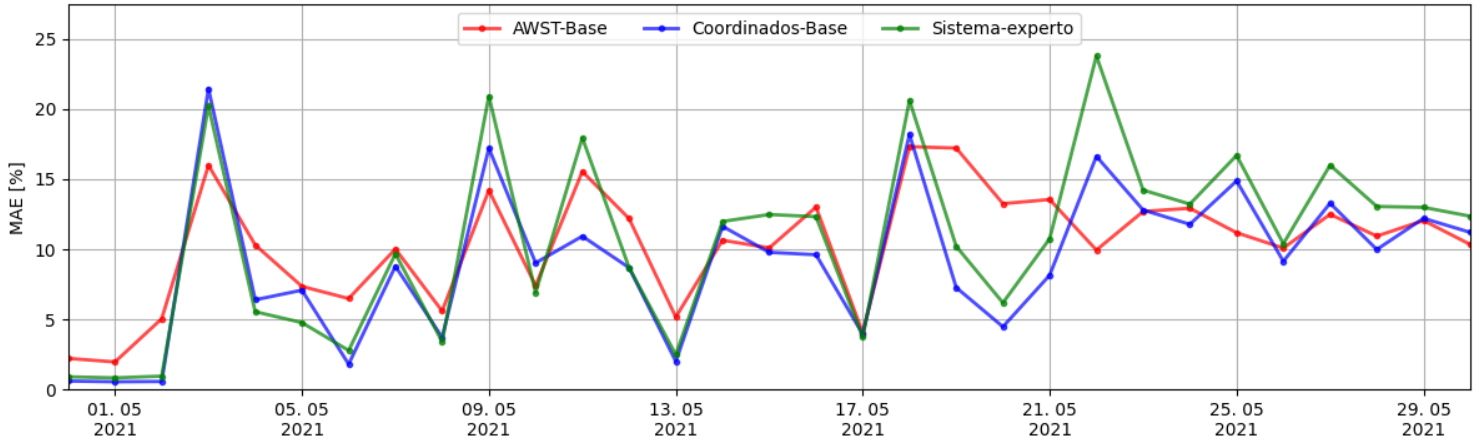

Resumen

Resumen de Portafolio

Resumen de parques

Tabla de valores MAE y disponibilidad de datos

Nombre	AWST-Base MAE [%]	Coordinados-Base MAE [%]	Sistema-experto MAE [%]	AWST data [%]	Coordinados data [%]	Mediciones data [%]
Canela 1	6.57	6.71	6.74	100.00	100.00	100.00
Monte redondo	10.94	11.63	11.83	100.00	100.00	100.00
PE CABO LEONES II	14.67	9.39	8.05	100.00	100.00	100.00
Totoral	8.44	9.02	8.92	100.00	100.00	100.00
Punta colorada	3.25	12.98	3.85	100.00	100.00	100.00
Talinay oriente	10.24	9.59	9.05	100.00	100.00	100.00
Cuel	10.68	7.12	7.11	100.00	100.00	100.00
San pedro	11.83	17.42	11.77	100.00	93.01	100.00
El arrayan	9.45	7.97	8.24	100.00	100.00	100.00
Punta palmeras	10.38	9.17	10.57	100.00	100.00	100.00
Taltal	19.47	19.25	19.70	100.00	100.00	100.00
Talinay poniente	11.17	10.33	9.81	100.00	100.00	100.00
Los cururos	11.81	10.30	11.18	100.00	100.00	100.00
Renaico	11.93	9.16	8.27	100.00	100.00	100.00
Los buenos aires	11.47	9.29	8.80	100.00	100.00	100.00
La esperanza	11.91	9.24	9.50	100.00	100.00	100.00
San Juan	13.88	14.87	12.37	100.00	100.00	100.00
San pedro 2	10.59	15.56	10.36	100.00	93.01	100.00
Valle de los vientos	10.36	11.18	10.54	100.00	100.00	100.00
Sierra gorda este	14.16	14.15	13.87	100.00	100.00	100.00
Cabo leones 1	13.61	11.54	11.24	100.00	100.00	100.00
PE AURORA	15.52	9.55	9.56	100.00	100.00	100.00
PE SARCO	14.05	12.54	11.57	100.00	100.00	100.00
Punta sierra	12.60	10.37	11.45	100.00	100.00	100.00
PE SAN GABRIEL	9.75	7.98	7.57	100.00	100.00	100.00
PE EL MAITEN	14.32	18.49	12.38	100.00	100.00	100.00
PE LA FLOR	11.74	10.06	8.23	100.00	100.00	100.00
PE TOLPAN SUR	14.52	9.06	8.80	100.00	100.00	100.00
PE CABO LEONES III	14.77	11.93	11.71	100.00	100.00	100.00
Canela 2	9.06	8.31	8.32	100.00	100.00	100.00

Coordenados

Canela 1

Monte redondo

PE CABO LEONES II

Totoral

El arrayan

Punta palmeras

Taltal