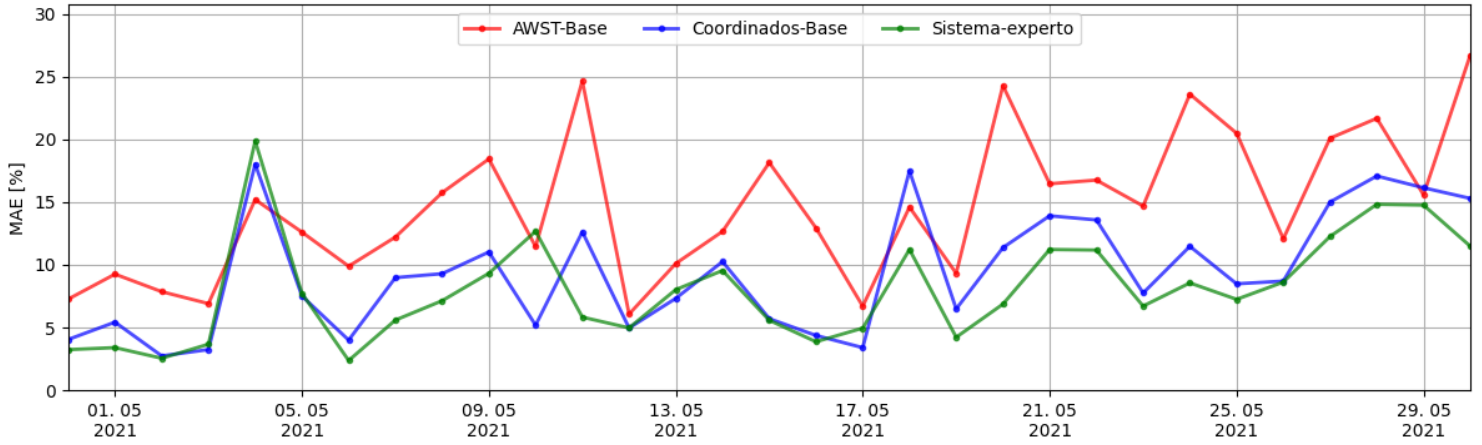

Resumen

Resumen de Portafolio

Resumen de parques

Tabla de valores MAE y disponibilidad de datos

Nombre	AWST-Base MAE [%]	Coordinados-Base MAE [%]	Sistema-experto MAE [%]	AWST data [%]	Coordinados data [%]	Mediciones data [%]
Canela 1	6.57	6.71	6.74	100.00	100.00	100.00
Monte redondo	10.94	11.63	11.83	100.00	100.00	100.00
PE CABO LEONES II	14.67	9.39	8.05	100.00	100.00	100.00
Totoral	8.44	9.02	8.92	100.00	100.00	100.00
Punta colorada	3.25	12.98	3.85	100.00	100.00	100.00
Talinay oriente	10.24	9.59	9.05	100.00	100.00	100.00
Cuel	10.68	7.12	7.11	100.00	100.00	100.00
San pedro	11.83	17.42	11.77	100.00	93.01	100.00
El arrayan	9.45	7.97	8.24	100.00	100.00	100.00
Punta palmeras	10.38	9.17	10.57	100.00	100.00	100.00
Taltal	19.47	19.25	19.70	100.00	100.00	100.00
Talinay poniente	11.17	10.33	9.81	100.00	100.00	100.00
Los cururos	11.81	10.30	11.18	100.00	100.00	100.00
Renaico	11.93	9.16	8.27	100.00	100.00	100.00
Los buenos aires	11.47	9.29	8.80	100.00	100.00	100.00
La esperanza	11.91	9.24	9.50	100.00	100.00	100.00
San Juan	13.88	14.87	12.37	100.00	100.00	100.00
San pedro 2	10.59	15.56	10.36	100.00	93.01	100.00
Valle de los vientos	10.36	11.18	10.54	100.00	100.00	100.00
Sierra gorda este	14.16	14.15	13.87	100.00	100.00	100.00
Cabo leones 1	13.61	11.54	11.24	100.00	100.00	100.00
PE AURORA	15.52	9.55	9.56	100.00	100.00	100.00
PE SARCO	14.05	12.54	11.57	100.00	100.00	100.00
Punta sierra	12.60	10.37	11.45	100.00	100.00	100.00
PE SAN GABRIEL	9.75	7.98	7.57	100.00	100.00	100.00
PE EL MAITEN	14.32	18.49	12.38	100.00	100.00	100.00
PE LA FLOR	11.74	10.06	8.23	100.00	100.00	100.00
PE TOLPAN SUR	14.52	9.06	8.80	100.00	100.00	100.00
PE CABO LEONES III	14.77	11.93	11.71	100.00	100.00	100.00
Canela 2	9.06	8.31	8.32	100.00	100.00	100.00

Coordenados

Canela 1

Monte redondo

PE CABO LEONES II

Totoral

El arrayan

Punta palmeras

Taltal