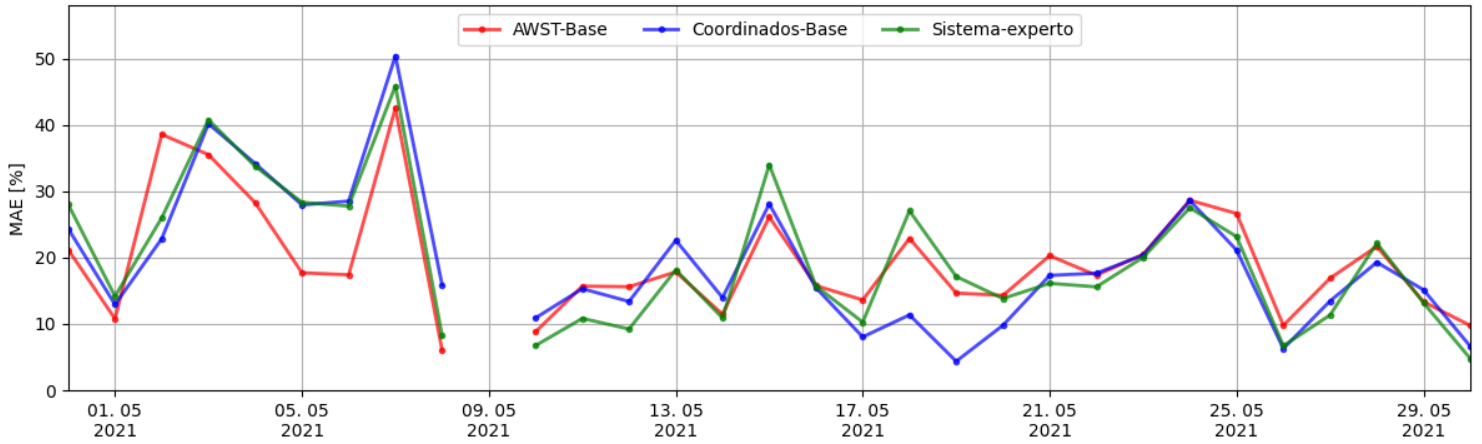

Resumen

Resumen de Portafolio

Resumen de parques

Tabla de valores MAE y disponibilidad de datos

Nombre	AWST-Base MAE [%]	Coordinados-Base MAE [%]	Sistema-experto MAE [%]	AWST data [%]	Coordinados data [%]	Mediciones data [%]
Canela 1	6.57	6.71	6.74	100.00	100.00	100.00
Monte redondo	10.94	11.63	11.83	100.00	100.00	100.00
PE CABO LEONES II	14.67	9.39	8.05	100.00	100.00	100.00
Totoral	8.44	9.02	8.92	100.00	100.00	100.00
Punta colorada	3.25	12.98	3.85	100.00	100.00	100.00
Talinay oriente	10.24	9.59	9.05	100.00	100.00	100.00
Cuel	10.68	7.12	7.11	100.00	100.00	100.00
San pedro	11.83	17.42	11.77	100.00	93.01	100.00
El arrayan	9.45	7.97	8.24	100.00	100.00	100.00
Punta palmeras	10.38	9.17	10.57	100.00	100.00	100.00
Taltal	19.47	19.25	19.70	100.00	100.00	100.00
Talinay poniente	11.17	10.33	9.81	100.00	100.00	100.00
Los cururos	11.81	10.30	11.18	100.00	100.00	100.00
Renaico	11.93	9.16	8.27	100.00	100.00	100.00
Los buenos aires	11.47	9.29	8.80	100.00	100.00	100.00
La esperanza	11.91	9.24	9.50	100.00	100.00	100.00
San Juan	13.88	14.87	12.37	100.00	100.00	100.00
San pedro 2	10.59	15.56	10.36	100.00	93.01	100.00
Valle de los vientos	10.36	11.18	10.54	100.00	100.00	100.00
Sierra gorda este	14.16	14.15	13.87	100.00	100.00	100.00
Cabo leones 1	13.61	11.54	11.24	100.00	100.00	100.00
PE AURORA	15.52	9.55	9.56	100.00	100.00	100.00
PE SARCO	14.05	12.54	11.57	100.00	100.00	100.00
Punta sierra	12.60	10.37	11.45	100.00	100.00	100.00
PE SAN GABRIEL	9.75	7.98	7.57	100.00	100.00	100.00
PE EL MAITEN	14.32	18.49	12.38	100.00	100.00	100.00
PE LA FLOR	11.74	10.06	8.23	100.00	100.00	100.00
PE TOLPAN SUR	14.52	9.06	8.80	100.00	100.00	100.00
PE CABO LEONES III	14.77	11.93	11.71	100.00	100.00	100.00
Canela 2	9.06	8.31	8.32	100.00	100.00	100.00

Coordenados

Canela 1

Monte redondo

PE CABO LEONES II

Totoral

El arrayan

Punta palmeras

Taltal