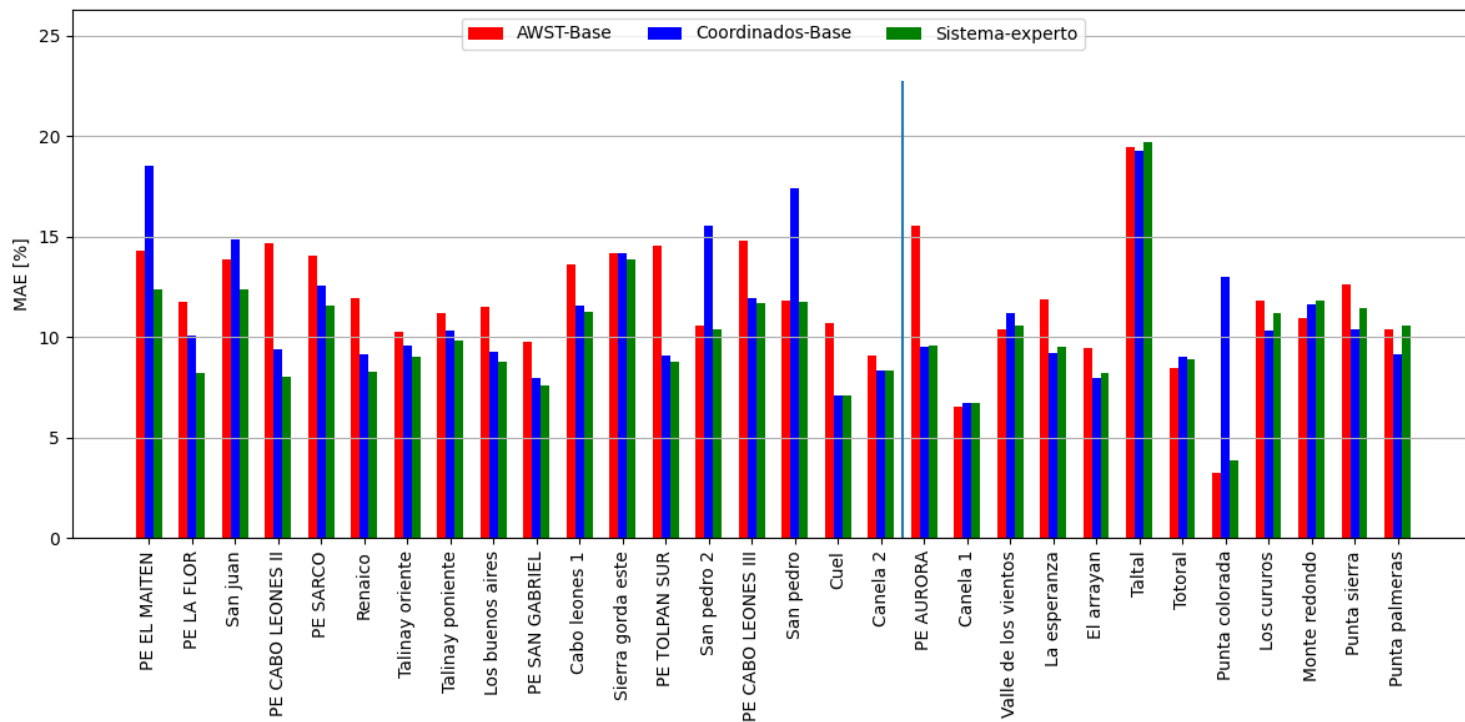

Resumen

Resumen de Portafolio

Resumen de parques

Tabla de valores MAE y disponibilidad de datos

Nombre	AWST-Base MAE [%]	Coordinados-Base MAE [%]	Sistema-experto MAE [%]	AWST data [%]	Coordinados data [%]	Mediciones data [%]
Canela 1	6.57	6.71	6.74	100.00	100.00	100.00
Monte redondo	10.94	11.63	11.83	100.00	100.00	100.00
PE CABO LEONES II	14.67	9.39	8.05	100.00	100.00	100.00
Totoral	8.44	9.02	8.92	100.00	100.00	100.00
Punta colorada	3.25	12.98	3.85	100.00	100.00	100.00
Talinay oriente	10.24	9.59	9.05	100.00	100.00	100.00
Cuel	10.68	7.12	7.11	100.00	100.00	100.00
San pedro	11.83	17.42	11.77	100.00	93.01	100.00
El arrayan	9.45	7.97	8.24	100.00	100.00	100.00
Punta palmeras	10.38	9.17	10.57	100.00	100.00	100.00
Taltal	19.47	19.25	19.70	100.00	100.00	100.00
Talinay poniente	11.17	10.33	9.81	100.00	100.00	100.00
Los cururos	11.81	10.30	11.18	100.00	100.00	100.00
Renaico	11.93	9.16	8.27	100.00	100.00	100.00
Los buenos aires	11.47	9.29	8.80	100.00	100.00	100.00
La esperanza	11.91	9.24	9.50	100.00	100.00	100.00
San Juan	13.88	14.87	12.37	100.00	100.00	100.00
San pedro 2	10.59	15.56	10.36	100.00	93.01	100.00
Valle de los vientos	10.36	11.18	10.54	100.00	100.00	100.00
Sierra gorda este	14.16	14.15	13.87	100.00	100.00	100.00
Cabo leones 1	13.61	11.54	11.24	100.00	100.00	100.00
PE AURORA	15.52	9.55	9.56	100.00	100.00	100.00
PE SARCO	14.05	12.54	11.57	100.00	100.00	100.00
Punta sierra	12.60	10.37	11.45	100.00	100.00	100.00
PE SAN GABRIEL	9.75	7.98	7.57	100.00	100.00	100.00
PE EL MAITEN	14.32	18.49	12.38	100.00	100.00	100.00
PE LA FLOR	11.74	10.06	8.23	100.00	100.00	100.00
PE TOLPAN SUR	14.52	9.06	8.80	100.00	100.00	100.00
PE CABO LEONES III	14.77	11.93	11.71	100.00	100.00	100.00
Canela 2	9.06	8.31	8.32	100.00	100.00	100.00

Coordenados

Canela 1

Monte redondo

PE CABO LEONES II

Totoral

El arrayan

Punta palmeras

Taltal