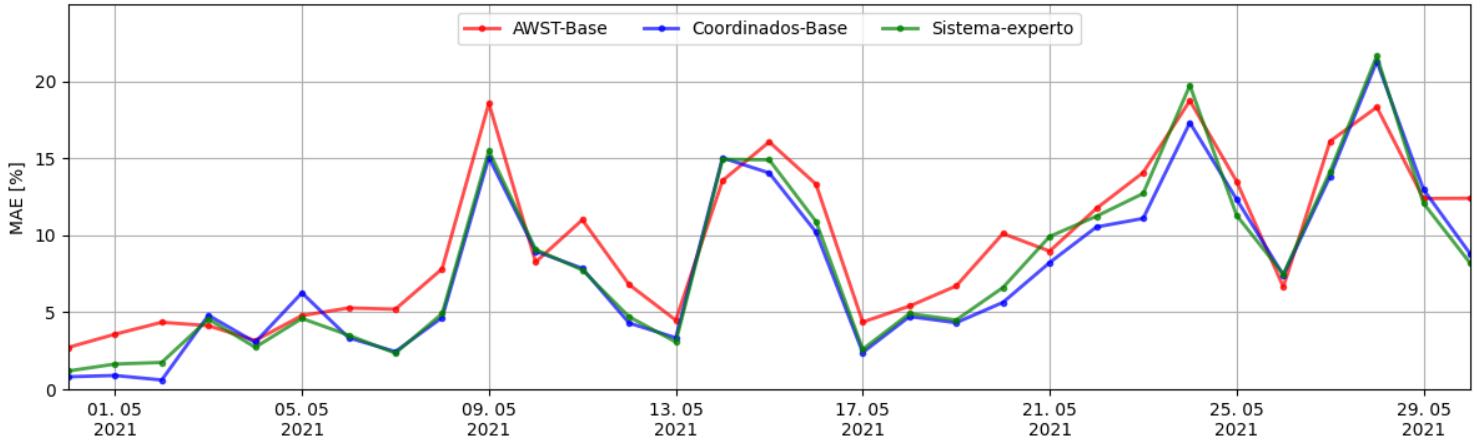

Resumen

Resumen de Portafolio

Resumen de parques

Tabla de valores MAE y disponibilidad de datos

Nombre	AWST-Base MAE [%]	Coordinados-Base MAE [%]	Sistema-experto MAE [%]	AWST data [%]	Coordinados data [%]	Mediciones data [%]
Canela 1	6.57	6.71	6.74	100.00	100.00	100.00
Monte redondo	10.94	11.63	11.83	100.00	100.00	100.00
PE CABO LEONES II	14.67	9.39	8.05	100.00	100.00	100.00
Totoral	8.44	9.02	8.92	100.00	100.00	100.00
Punta colorada	3.25	12.98	3.85	100.00	100.00	100.00
Talinay oriente	10.24	9.59	9.05	100.00	100.00	100.00
Cuel	10.68	7.12	7.11	100.00	100.00	100.00
San pedro	11.83	17.42	11.77	100.00	93.01	100.00
El arrayan	9.45	7.97	8.24	100.00	100.00	100.00
Punta palmeras	10.38	9.17	10.57	100.00	100.00	100.00
Taltal	19.47	19.25	19.70	100.00	100.00	100.00
Talinay poniente	11.17	10.33	9.81	100.00	100.00	100.00
Los cururos	11.81	10.30	11.18	100.00	100.00	100.00
Renaico	11.93	9.16	8.27	100.00	100.00	100.00
Los buenos aires	11.47	9.29	8.80	100.00	100.00	100.00
La esperanza	11.91	9.24	9.50	100.00	100.00	100.00
San Juan	13.88	14.87	12.37	100.00	100.00	100.00
San pedro 2	10.59	15.56	10.36	100.00	93.01	100.00
Valle de los vientos	10.36	11.18	10.54	100.00	100.00	100.00
Sierra gorda este	14.16	14.15	13.87	100.00	100.00	100.00
Cabo leones 1	13.61	11.54	11.24	100.00	100.00	100.00
PE AURORA	15.52	9.55	9.56	100.00	100.00	100.00
PE SARCO	14.05	12.54	11.57	100.00	100.00	100.00
Punta sierra	12.60	10.37	11.45	100.00	100.00	100.00
PE SAN GABRIEL	9.75	7.98	7.57	100.00	100.00	100.00
PE EL MAITEN	14.32	18.49	12.38	100.00	100.00	100.00
PE LA FLOR	11.74	10.06	8.23	100.00	100.00	100.00
PE TOLPAN SUR	14.52	9.06	8.80	100.00	100.00	100.00
PE CABO LEONES III	14.77	11.93	11.71	100.00	100.00	100.00
Canela 2	9.06	8.31	8.32	100.00	100.00	100.00

Coordenados

Canela 1

Monte redondo

PE CABO LEONES II

Totoral

El arrayan

Punta palmeras

Taltal