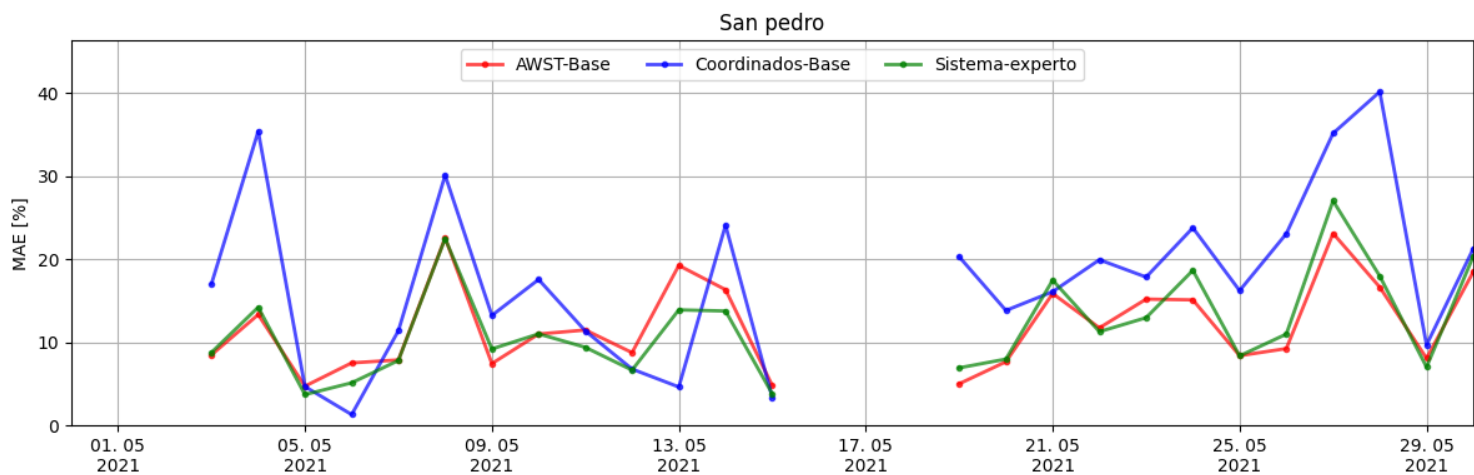

Resumen

Resumen de Portafolio

Resumen de parques

Tabla de valores MAE y disponibilidad de datos

Nombre	AWST-Base MAE [%]	Coordinados-Base MAE [%]	Sistema-experto MAE [%]	AWST data [%]	Coordinados data [%]	Mediciones data [%]
Canela 1	6.57	6.71	6.74	100.00	100.00	100.00
Monte redondo	10.94	11.63	11.83	100.00	100.00	100.00
PE CABO LEONES II	14.67	9.39	8.05	100.00	100.00	100.00
Totoral	8.44	9.02	8.92	100.00	100.00	100.00
Punta colorada	3.25	12.98	3.85	100.00	100.00	100.00
Talinay oriente	10.24	9.59	9.05	100.00	100.00	100.00
Cuel	10.68	7.12	7.11	100.00	100.00	100.00
San pedro	11.83	17.42	11.77	100.00	93.01	100.00
El arrayan	9.45	7.97	8.24	100.00	100.00	100.00
Punta palmeras	10.38	9.17	10.57	100.00	100.00	100.00
Taltal	19.47	19.25	19.70	100.00	100.00	100.00
Talinay poniente	11.17	10.33	9.81	100.00	100.00	100.00
Los cururos	11.81	10.30	11.18	100.00	100.00	100.00
Renaico	11.93	9.16	8.27	100.00	100.00	100.00
Los buenos aires	11.47	9.29	8.80	100.00	100.00	100.00
La esperanza	11.91	9.24	9.50	100.00	100.00	100.00
San Juan	13.88	14.87	12.37	100.00	100.00	100.00
San pedro 2	10.59	15.56	10.36	100.00	93.01	100.00
Valle de los vientos	10.36	11.18	10.54	100.00	100.00	100.00
Sierra gorda este	14.16	14.15	13.87	100.00	100.00	100.00
Cabo leones 1	13.61	11.54	11.24	100.00	100.00	100.00
PE AURORA	15.52	9.55	9.56	100.00	100.00	100.00
PE SARCO	14.05	12.54	11.57	100.00	100.00	100.00
Punta sierra	12.60	10.37	11.45	100.00	100.00	100.00
PE SAN GABRIEL	9.75	7.98	7.57	100.00	100.00	100.00
PE EL MAITEN	14.32	18.49	12.38	100.00	100.00	100.00
PE LA FLOR	11.74	10.06	8.23	100.00	100.00	100.00
PE TOLPAN SUR	14.52	9.06	8.80	100.00	100.00	100.00
PE CABO LEONES III	14.77	11.93	11.71	100.00	100.00	100.00
Canela 2	9.06	8.31	8.32	100.00	100.00	100.00

Coordenados

Canela 1

Monte redondo

PE CABO LEONES II

Totoral

El arrayan

Punta palmeras

Taltal