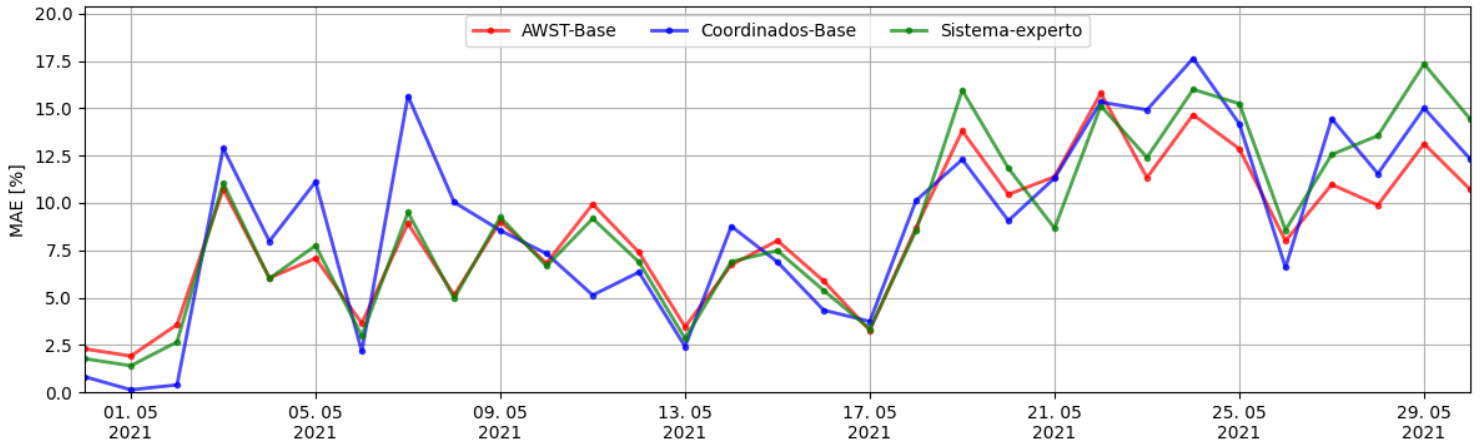

Resumen

Resumen de Portafolio

Resumen de parques

Tabla de valores MAE y disponibilidad de datos

Nombre	AWST-Base MAE [%]	Coordinados-Base MAE [%]	Sistema-experto MAE [%]	AWST data [%]	Coordinados data [%]	Mediciones data [%]
Canela 1	6.57	6.71	6.74	100.00	100.00	100.00
Monte redondo	10.94	11.63	11.83	100.00	100.00	100.00
PE CABO LEONES II	14.67	9.39	8.05	100.00	100.00	100.00
Totoral	8.44	9.02	8.92	100.00	100.00	100.00
Punta colorada	3.25	12.98	3.85	100.00	100.00	100.00
Talinay oriente	10.24	9.59	9.05	100.00	100.00	100.00
Cuel	10.68	7.12	7.11	100.00	100.00	100.00
San pedro	11.83	17.42	11.77	100.00	93.01	100.00
El arrayan	9.45	7.97	8.24	100.00	100.00	100.00
Punta palmeras	10.38	9.17	10.57	100.00	100.00	100.00
Taltal	19.47	19.25	19.70	100.00	100.00	100.00
Talinay poniente	11.17	10.33	9.81	100.00	100.00	100.00
Los cururos	11.81	10.30	11.18	100.00	100.00	100.00
Renaico	11.93	9.16	8.27	100.00	100.00	100.00
Los buenos aires	11.47	9.29	8.80	100.00	100.00	100.00
La esperanza	11.91	9.24	9.50	100.00	100.00	100.00
San Juan	13.88	14.87	12.37	100.00	100.00	100.00
San pedro 2	10.59	15.56	10.36	100.00	93.01	100.00
Valle de los vientos	10.36	11.18	10.54	100.00	100.00	100.00
Sierra gorda este	14.16	14.15	13.87	100.00	100.00	100.00
Cabo leones 1	13.61	11.54	11.24	100.00	100.00	100.00
PE AURORA	15.52	9.55	9.56	100.00	100.00	100.00
PE SARCO	14.05	12.54	11.57	100.00	100.00	100.00
Punta sierra	12.60	10.37	11.45	100.00	100.00	100.00
PE SAN GABRIEL	9.75	7.98	7.57	100.00	100.00	100.00
PE EL MAITEN	14.32	18.49	12.38	100.00	100.00	100.00
PE LA FLOR	11.74	10.06	8.23	100.00	100.00	100.00
PE TOLPAN SUR	14.52	9.06	8.80	100.00	100.00	100.00
PE CABO LEONES III	14.77	11.93	11.71	100.00	100.00	100.00
Canela 2	9.06	8.31	8.32	100.00	100.00	100.00

Coordenados

Canela 1

Monte redondo

PE CABO LEONES II

Totoral

El arrayan

Punta palmeras

Taltal