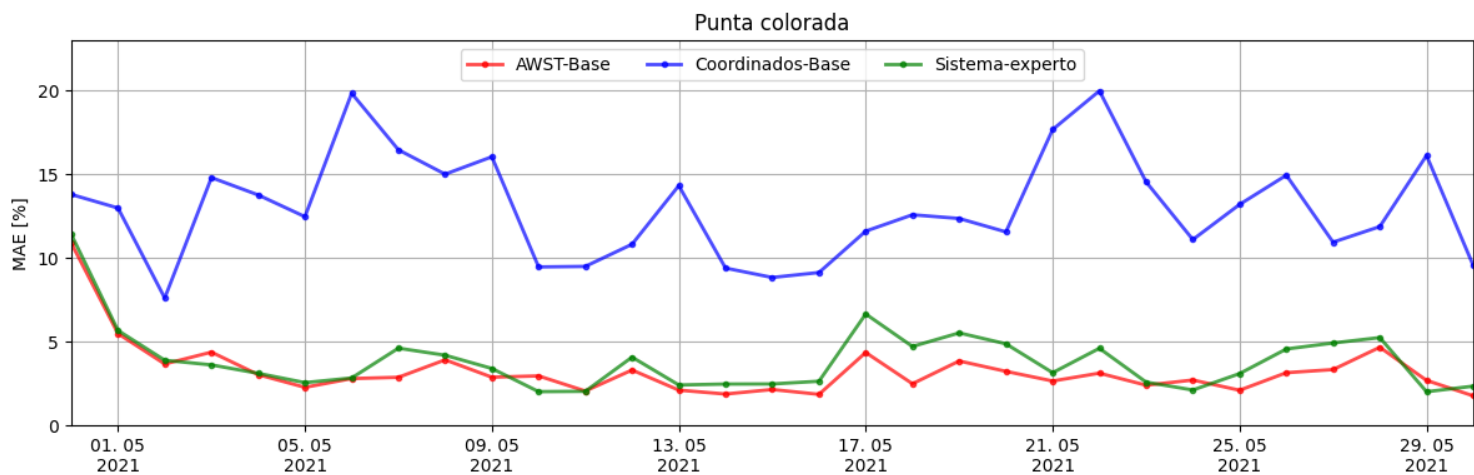

Resumen

Resumen de Portafolio

Resumen de parques

Tabla de valores MAE y disponibilidad de datos

Nombre	AWST-Base MAE [%]	Coordinados-Base MAE [%]	Sistema-experto MAE [%]	AWST data [%]	Coordinados data [%]	Mediciones data [%]
Canela 1	6.57	6.71	6.74	100.00	100.00	100.00
Monte redondo	10.94	11.63	11.83	100.00	100.00	100.00
PE CABO LEONES II	14.67	9.39	8.05	100.00	100.00	100.00
Totoral	8.44	9.02	8.92	100.00	100.00	100.00
Punta colorada	3.25	12.98	3.85	100.00	100.00	100.00
Talinay oriente	10.24	9.59	9.05	100.00	100.00	100.00
Cuel	10.68	7.12	7.11	100.00	100.00	100.00
San pedro	11.83	17.42	11.77	100.00	93.01	100.00
El arrayan	9.45	7.97	8.24	100.00	100.00	100.00
Punta palmeras	10.38	9.17	10.57	100.00	100.00	100.00
Taltal	19.47	19.25	19.70	100.00	100.00	100.00
Talinay poniente	11.17	10.33	9.81	100.00	100.00	100.00
Los cururos	11.81	10.30	11.18	100.00	100.00	100.00
Renaico	11.93	9.16	8.27	100.00	100.00	100.00
Los buenos aires	11.47	9.29	8.80	100.00	100.00	100.00
La esperanza	11.91	9.24	9.50	100.00	100.00	100.00
San Juan	13.88	14.87	12.37	100.00	100.00	100.00
San pedro 2	10.59	15.56	10.36	100.00	93.01	100.00
Valle de los vientos	10.36	11.18	10.54	100.00	100.00	100.00
Sierra gorda este	14.16	14.15	13.87	100.00	100.00	100.00
Cabo leones 1	13.61	11.54	11.24	100.00	100.00	100.00
PE AURORA	15.52	9.55	9.56	100.00	100.00	100.00
PE SARCO	14.05	12.54	11.57	100.00	100.00	100.00
Punta sierra	12.60	10.37	11.45	100.00	100.00	100.00
PE SAN GABRIEL	9.75	7.98	7.57	100.00	100.00	100.00
PE EL MAITEN	14.32	18.49	12.38	100.00	100.00	100.00
PE LA FLOR	11.74	10.06	8.23	100.00	100.00	100.00
PE TOLPAN SUR	14.52	9.06	8.80	100.00	100.00	100.00
PE CABO LEONES III	14.77	11.93	11.71	100.00	100.00	100.00
Canela 2	9.06	8.31	8.32	100.00	100.00	100.00

Coordenados

Canela 1

Monte redondo

PE CABO LEONES II

Totoral

El arrayan

Punta palmeras

Taltal