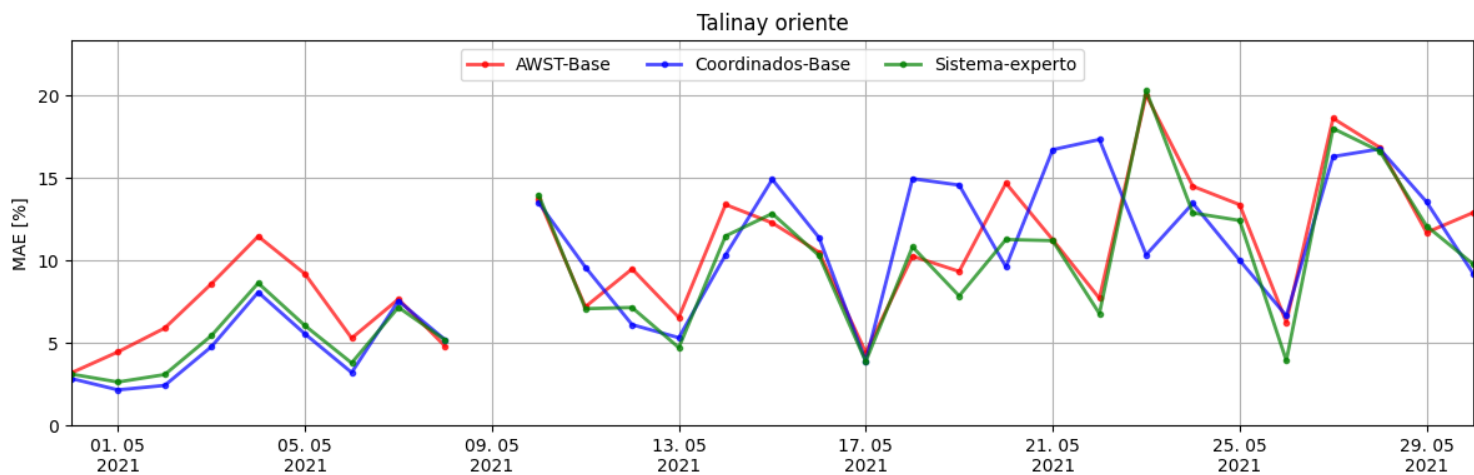

Resumen

Resumen de Portafolio

Resumen de parques

Tabla de valores MAE y disponibilidad de datos

Nombre	AWST-Base MAE [%]	Coordinados-Base MAE [%]	Sistema-experto MAE [%]	AWST data [%]	Coordinados data [%]	Mediciones data [%]
Canela 1	6.57	6.71	6.74	100.00	100.00	100.00
Monte redondo	10.94	11.63	11.83	100.00	100.00	100.00
PE CABO LEONES II	14.67	9.39	8.05	100.00	100.00	100.00
Totoral	8.44	9.02	8.92	100.00	100.00	100.00
Punta colorada	3.25	12.98	3.85	100.00	100.00	100.00
Talinay oriente	10.24	9.59	9.05	100.00	100.00	100.00
Cuel	10.68	7.12	7.11	100.00	100.00	100.00
San pedro	11.83	17.42	11.77	100.00	93.01	100.00
El arrayan	9.45	7.97	8.24	100.00	100.00	100.00
Punta palmeras	10.38	9.17	10.57	100.00	100.00	100.00
Taltal	19.47	19.25	19.70	100.00	100.00	100.00
Talinay poniente	11.17	10.33	9.81	100.00	100.00	100.00
Los cururos	11.81	10.30	11.18	100.00	100.00	100.00
Renaico	11.93	9.16	8.27	100.00	100.00	100.00
Los buenos aires	11.47	9.29	8.80	100.00	100.00	100.00
La esperanza	11.91	9.24	9.50	100.00	100.00	100.00
San Juan	13.88	14.87	12.37	100.00	100.00	100.00
San pedro 2	10.59	15.56	10.36	100.00	93.01	100.00
Valle de los vientos	10.36	11.18	10.54	100.00	100.00	100.00
Sierra gorda este	14.16	14.15	13.87	100.00	100.00	100.00
Cabo leones 1	13.61	11.54	11.24	100.00	100.00	100.00
PE AURORA	15.52	9.55	9.56	100.00	100.00	100.00
PE SARCO	14.05	12.54	11.57	100.00	100.00	100.00
Punta sierra	12.60	10.37	11.45	100.00	100.00	100.00
PE SAN GABRIEL	9.75	7.98	7.57	100.00	100.00	100.00
PE EL MAITEN	14.32	18.49	12.38	100.00	100.00	100.00
PE LA FLOR	11.74	10.06	8.23	100.00	100.00	100.00
PE TOLPAN SUR	14.52	9.06	8.80	100.00	100.00	100.00
PE CABO LEONES III	14.77	11.93	11.71	100.00	100.00	100.00
Canela 2	9.06	8.31	8.32	100.00	100.00	100.00

Coordenados

Canela 1

Monte redondo

PE CABO LEONES II

Totoral

El arrayan

Punta palmeras

Taltal