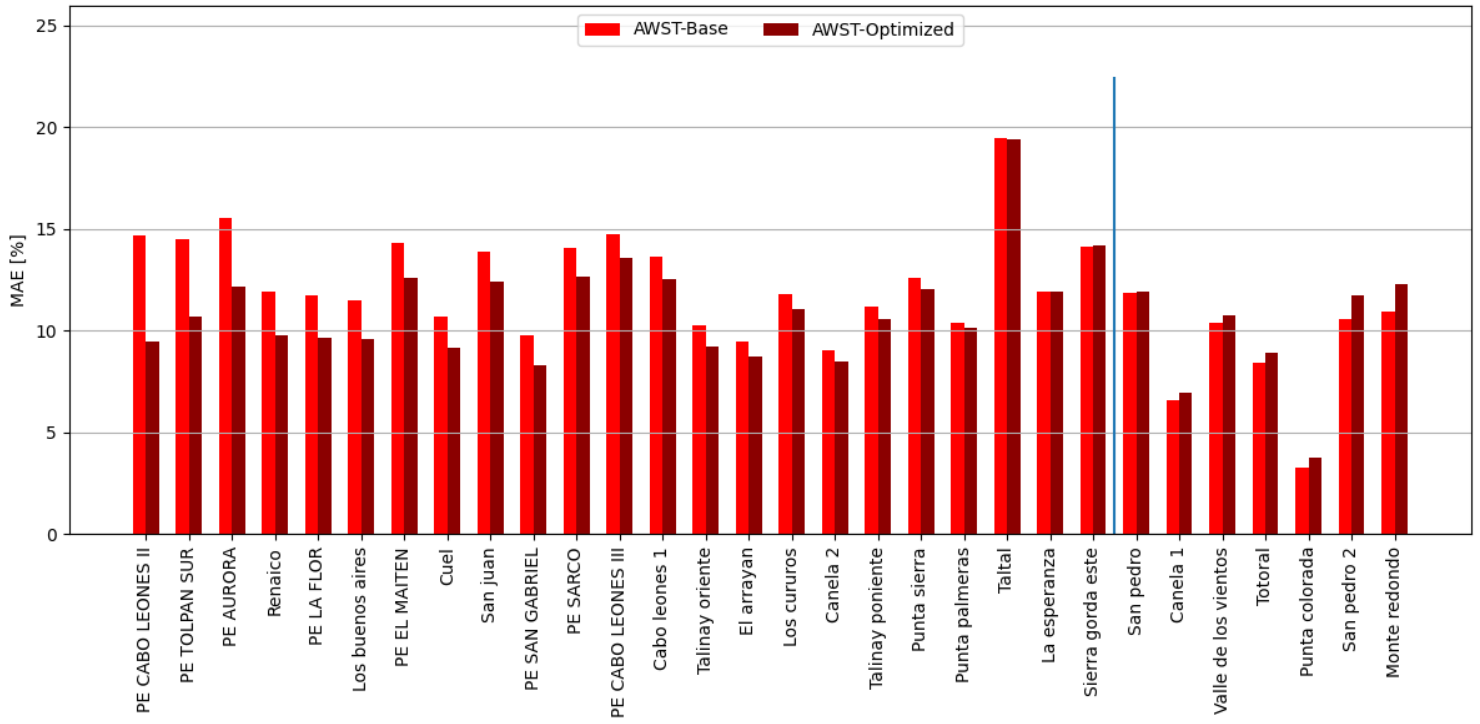

Resumen

Resumen de Portafolio

Resumen de parques

Tabla de valores MAE y disponibilidad de datos

Nombre	AWST-Base MAE [%]	Coordinados-Base MAE [%]	Sistema-experto MAE [%]	AWST data [%]	Coordinados data [%]	Mediciones data [%]
Canela 1	6.57	6.71	6.74	100.00	100.00	100.00
Monte redondo	10.94	11.63	11.83	100.00	100.00	100.00
PE CABO LEONES II	14.67	9.39	8.05	100.00	100.00	100.00
Totoral	8.44	9.02	8.92	100.00	100.00	100.00
Punta colorada	3.25	12.98	3.85	100.00	100.00	100.00
Talinay oriente	10.24	9.59	9.05	100.00	100.00	100.00
Cuel	10.68	7.12	7.11	100.00	100.00	100.00
San pedro	11.83	17.42	11.77	100.00	93.01	100.00
El arrayan	9.45	7.97	8.24	100.00	100.00	100.00
Punta palmeras	10.38	9.17	10.57	100.00	100.00	100.00
Taltal	19.47	19.25	19.70	100.00	100.00	100.00
Talinay poniente	11.17	10.33	9.81	100.00	100.00	100.00
Los cururos	11.81	10.30	11.18	100.00	100.00	100.00
Renaico	11.93	9.16	8.27	100.00	100.00	100.00
Los buenos aires	11.47	9.29	8.80	100.00	100.00	100.00
La esperanza	11.91	9.24	9.50	100.00	100.00	100.00
San Juan	13.88	14.87	12.37	100.00	100.00	100.00
San pedro 2	10.59	15.56	10.36	100.00	93.01	100.00
Valle de los vientos	10.36	11.18	10.54	100.00	100.00	100.00
Sierra gorda este	14.16	14.15	13.87	100.00	100.00	100.00
Cabo leones 1	13.61	11.54	11.24	100.00	100.00	100.00
PE AURORA	15.52	9.55	9.56	100.00	100.00	100.00
PE SARCO	14.05	12.54	11.57	100.00	100.00	100.00
Punta sierra	12.60	10.37	11.45	100.00	100.00	100.00
PE SAN GABRIEL	9.75	7.98	7.57	100.00	100.00	100.00
PE EL MAITEN	14.32	18.49	12.38	100.00	100.00	100.00
PE LA FLOR	11.74	10.06	8.23	100.00	100.00	100.00
PE TOLPAN SUR	14.52	9.06	8.80	100.00	100.00	100.00
PE CABO LEONES III	14.77	11.93	11.71	100.00	100.00	100.00
Canela 2	9.06	8.31	8.32	100.00	100.00	100.00

Coordenados

Canela 1

Monte redondo

PE CABO LEONES II

Totoral

El arrayan

Punta palmeras

Taltal