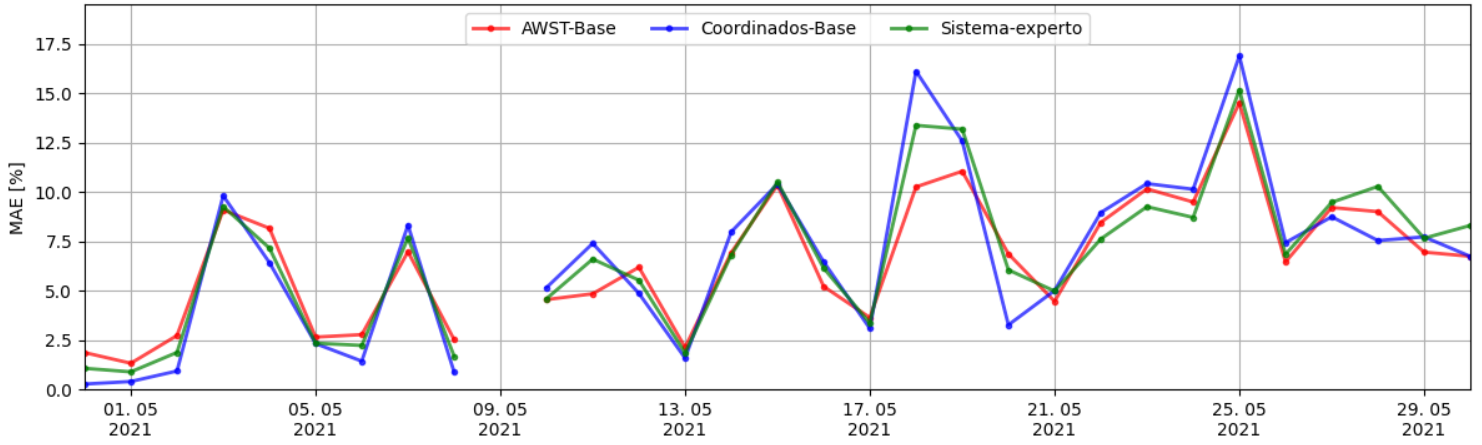

Resumen

Resumen de Portafolio

Resumen de parques

Tabla de valores MAE y disponibilidad de datos

Nombre	AWST-Base MAE [%]	Coordinados-Base MAE [%]	Sistema-experto MAE [%]	AWST data [%]	Coordinados data [%]	Mediciones data [%]
Canela 1	6.57	6.71	6.74	100.00	100.00	100.00
Monte redondo	10.94	11.63	11.83	100.00	100.00	100.00
PE CABO LEONES II	14.67	9.39	8.05	100.00	100.00	100.00
Totoral	8.44	9.02	8.92	100.00	100.00	100.00
Punta colorada	3.25	12.98	3.85	100.00	100.00	100.00
Talinay oriente	10.24	9.59	9.05	100.00	100.00	100.00
Cuel	10.68	7.12	7.11	100.00	100.00	100.00
San pedro	11.83	17.42	11.77	100.00	93.01	100.00
El arrayan	9.45	7.97	8.24	100.00	100.00	100.00
Punta palmeras	10.38	9.17	10.57	100.00	100.00	100.00
Taltal	19.47	19.25	19.70	100.00	100.00	100.00
Talinay poniente	11.17	10.33	9.81	100.00	100.00	100.00
Los cururos	11.81	10.30	11.18	100.00	100.00	100.00
Renaico	11.93	9.16	8.27	100.00	100.00	100.00
Los buenos aires	11.47	9.29	8.80	100.00	100.00	100.00
La esperanza	11.91	9.24	9.50	100.00	100.00	100.00
San Juan	13.88	14.87	12.37	100.00	100.00	100.00
San pedro 2	10.59	15.56	10.36	100.00	93.01	100.00
Valle de los vientos	10.36	11.18	10.54	100.00	100.00	100.00
Sierra gorda este	14.16	14.15	13.87	100.00	100.00	100.00
Cabo leones 1	13.61	11.54	11.24	100.00	100.00	100.00
PE AURORA	15.52	9.55	9.56	100.00	100.00	100.00
PE SARCO	14.05	12.54	11.57	100.00	100.00	100.00
Punta sierra	12.60	10.37	11.45	100.00	100.00	100.00
PE SAN GABRIEL	9.75	7.98	7.57	100.00	100.00	100.00
PE EL MAITEN	14.32	18.49	12.38	100.00	100.00	100.00
PE LA FLOR	11.74	10.06	8.23	100.00	100.00	100.00
PE TOLPAN SUR	14.52	9.06	8.80	100.00	100.00	100.00
PE CABO LEONES III	14.77	11.93	11.71	100.00	100.00	100.00
Canela 2	9.06	8.31	8.32	100.00	100.00	100.00

Coordenados

Canela 1

Monte redondo

PE CABO LEONES II

Totoral

El arrayan

Punta palmeras

Taltal