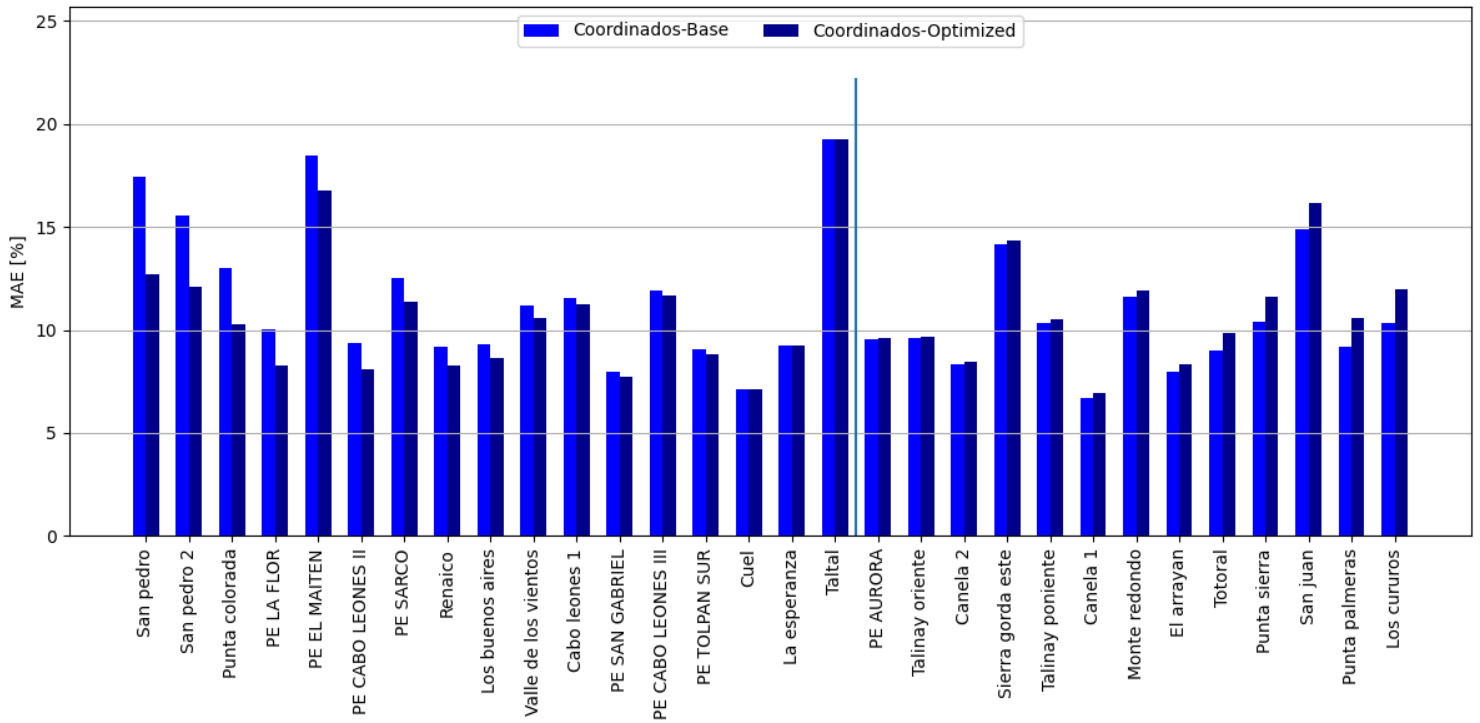

Resumen

Resumen de Portafolio

Resumen de parques

Tabla de valores MAE y disponibilidad de datos

Nombre	AWST-Base MAE [%]	Coordinados-Base MAE [%]	Sistema-experto MAE [%]	AWST data [%]	Coordinados data [%]	Mediciones data [%]
Canela 1	6.57	6.71	6.74	100.00	100.00	100.00
Monte redondo	10.94	11.63	11.83	100.00	100.00	100.00
PE CABO LEONES II	14.67	9.39	8.05	100.00	100.00	100.00
Totoral	8.44	9.02	8.92	100.00	100.00	100.00
Punta colorada	3.25	12.98	3.85	100.00	100.00	100.00
Talinay oriente	10.24	9.59	9.05	100.00	100.00	100.00
Cuel	10.68	7.12	7.11	100.00	100.00	100.00
San pedro	11.83	17.42	11.77	100.00	93.01	100.00
El arrayan	9.45	7.97	8.24	100.00	100.00	100.00
Punta palmeras	10.38	9.17	10.57	100.00	100.00	100.00
Taltal	19.47	19.25	19.70	100.00	100.00	100.00
Talinay poniente	11.17	10.33	9.81	100.00	100.00	100.00
Los cururos	11.81	10.30	11.18	100.00	100.00	100.00
Renaico	11.93	9.16	8.27	100.00	100.00	100.00
Los buenos aires	11.47	9.29	8.80	100.00	100.00	100.00
La esperanza	11.91	9.24	9.50	100.00	100.00	100.00
San Juan	13.88	14.87	12.37	100.00	100.00	100.00
San pedro 2	10.59	15.56	10.36	100.00	93.01	100.00
Valle de los vientos	10.36	11.18	10.54	100.00	100.00	100.00
Sierra gorda este	14.16	14.15	13.87	100.00	100.00	100.00
Cabo leones 1	13.61	11.54	11.24	100.00	100.00	100.00
PE AURORA	15.52	9.55	9.56	100.00	100.00	100.00
PE SARCO	14.05	12.54	11.57	100.00	100.00	100.00
Punta sierra	12.60	10.37	11.45	100.00	100.00	100.00
PE SAN GABRIEL	9.75	7.98	7.57	100.00	100.00	100.00
PE EL MAITEN	14.32	18.49	12.38	100.00	100.00	100.00
PE LA FLOR	11.74	10.06	8.23	100.00	100.00	100.00
PE TOLPAN SUR	14.52	9.06	8.80	100.00	100.00	100.00
PE CABO LEONES III	14.77	11.93	11.71	100.00	100.00	100.00
Canela 2	9.06	8.31	8.32	100.00	100.00	100.00

Coordenados

Canela 1

Monte redondo

PE CABO LEONES II

Totoral

El arrayan

Punta palmeras

Taltal