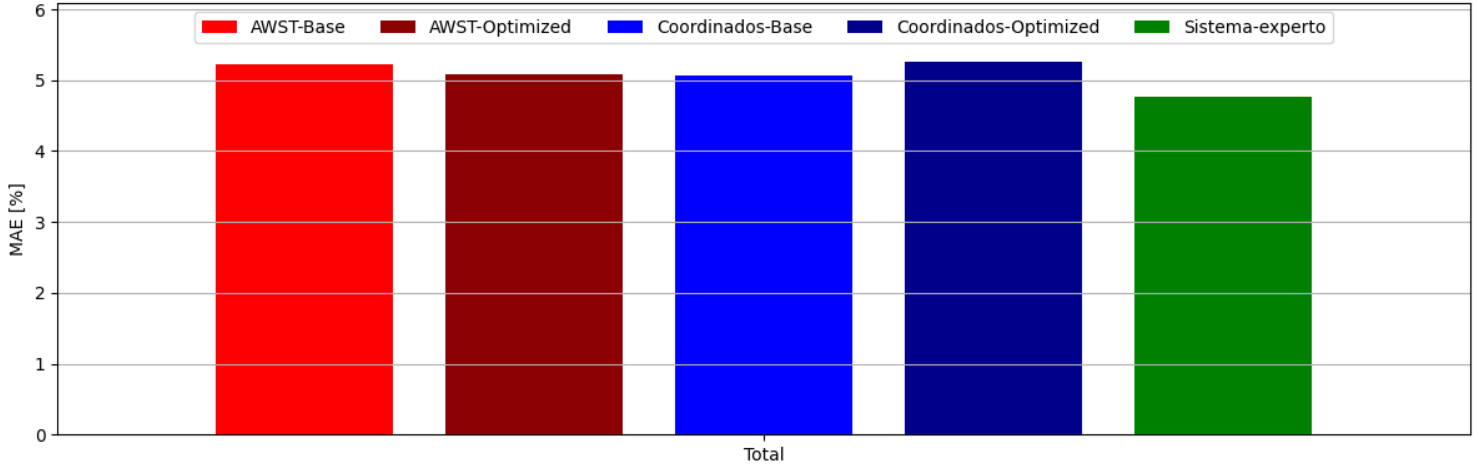

Resumen

Resumen de Portafolio

Resumen de parques

Tabla de valores MAE y disponibilidad de datos

Nombre	AWST-Base MAE [%]	Coordinados-Base MAE [%]	Sistema-experto MAE [%]	AWST data [%]	Coordinados data [%]	Mediciones data [%]
Canela 1	6.57	6.71	6.74	100.00	100.00	100.00
Monte redondo	10.94	11.63	11.83	100.00	100.00	100.00
PE CABO LEONES II	14.67	9.39	8.05	100.00	100.00	100.00
Totoral	8.44	9.02	8.92	100.00	100.00	100.00
Punta colorada	3.25	12.98	3.85	100.00	100.00	100.00
Talinay oriente	10.24	9.59	9.05	100.00	100.00	100.00
Cuel	10.68	7.12	7.11	100.00	100.00	100.00
San pedro	11.83	17.42	11.77	100.00	93.01	100.00
El arrayan	9.45	7.97	8.24	100.00	100.00	100.00
Punta palmeras	10.38	9.17	10.57	100.00	100.00	100.00
Taltal	19.47	19.25	19.70	100.00	100.00	100.00
Talinay poniente	11.17	10.33	9.81	100.00	100.00	100.00
Los cururos	11.81	10.30	11.18	100.00	100.00	100.00
Renaico	11.93	9.16	8.27	100.00	100.00	100.00
Los buenos aires	11.47	9.29	8.80	100.00	100.00	100.00
La esperanza	11.91	9.24	9.50	100.00	100.00	100.00
San Juan	13.88	14.87	12.37	100.00	100.00	100.00
San pedro 2	10.59	15.56	10.36	100.00	93.01	100.00
Valle de los vientos	10.36	11.18	10.54	100.00	100.00	100.00
Sierra gorda este	14.16	14.15	13.87	100.00	100.00	100.00
Cabo leones 1	13.61	11.54	11.24	100.00	100.00	100.00
PE AURORA	15.52	9.55	9.56	100.00	100.00	100.00
PE SARCO	14.05	12.54	11.57	100.00	100.00	100.00
Punta sierra	12.60	10.37	11.45	100.00	100.00	100.00
PE SAN GABRIEL	9.75	7.98	7.57	100.00	100.00	100.00
PE EL MAITEN	14.32	18.49	12.38	100.00	100.00	100.00
PE LA FLOR	11.74	10.06	8.23	100.00	100.00	100.00
PE TOLPAN SUR	14.52	9.06	8.80	100.00	100.00	100.00
PE CABO LEONES III	14.77	11.93	11.71	100.00	100.00	100.00
Canela 2	9.06	8.31	8.32	100.00	100.00	100.00