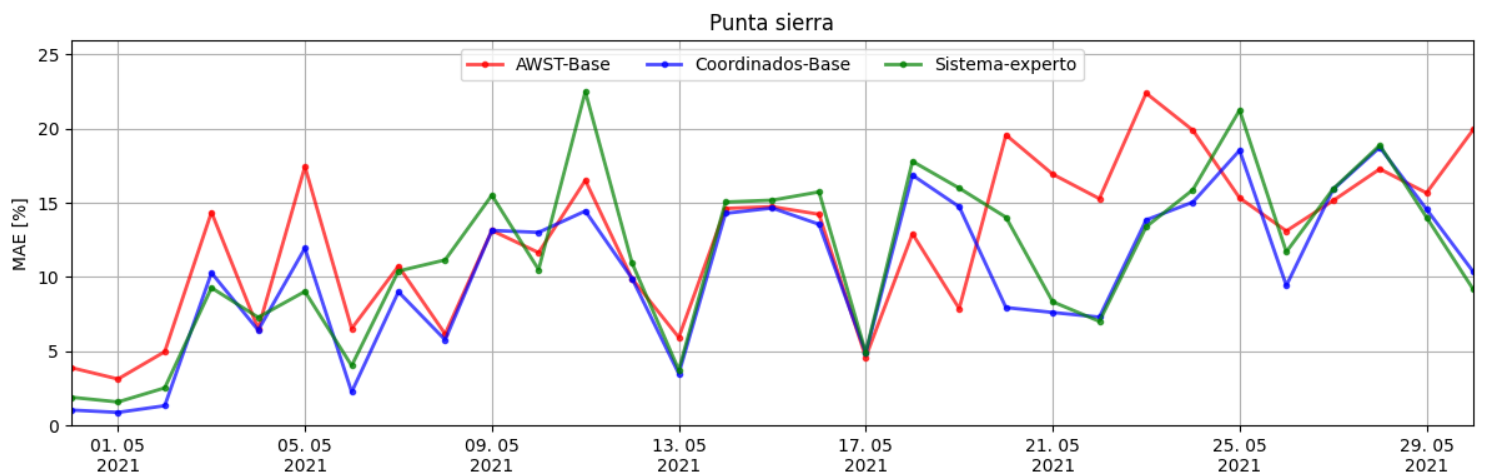

PE SAN GABRIEL