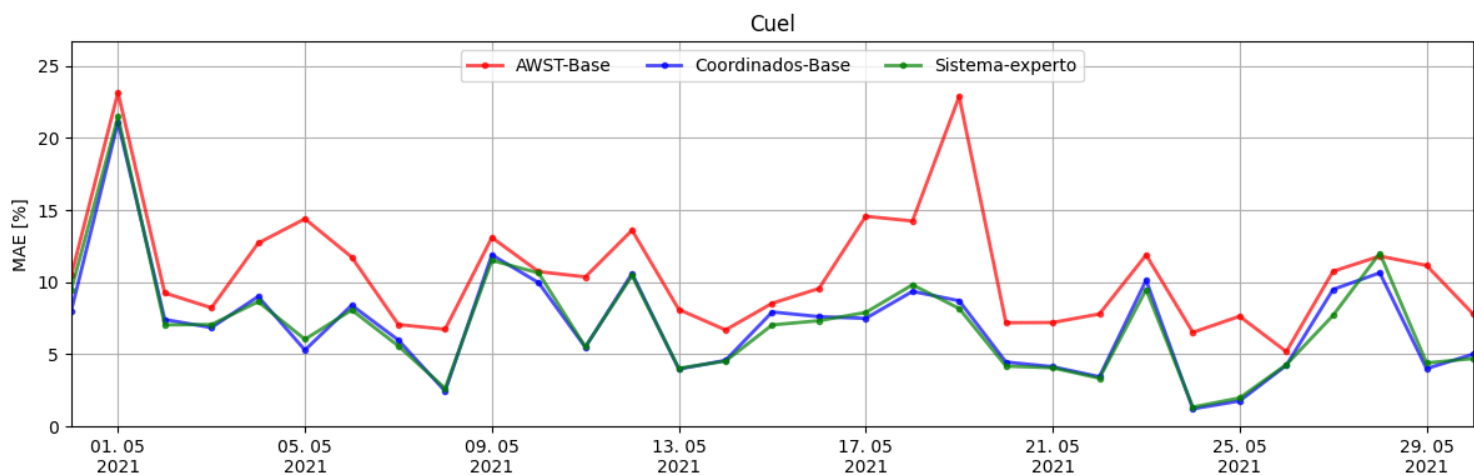

Resumen

Resumen de Portafolio

Resumen de parques

Tabla de valores MAE y disponibilidad de datos

Nombre	AWST-Base MAE [%]	Coordinados-Base MAE [%]	Sistema-experto MAE [%]	AWST data [%]	Coordinados data [%]	Mediciones data [%]
Canela 1	6.57	6.71	6.74	100.00	100.00	100.00
Monte redondo	10.94	11.63	11.83	100.00	100.00	100.00
PE CABO LEONES II	14.67	9.39	8.05	100.00	100.00	100.00
Totoral	8.44	9.02	8.92	100.00	100.00	100.00
Punta colorada	3.25	12.98	3.85	100.00	100.00	100.00
Talinay oriente	10.24	9.59	9.05	100.00	100.00	100.00
Cuel	10.68	7.12	7.11	100.00	100.00	100.00
San pedro	11.83	17.42	11.77	100.00	93.01	100.00
El arrayan	9.45	7.97	8.24	100.00	100.00	100.00
Punta palmeras	10.38	9.17	10.57	100.00	100.00	100.00
Taltal	19.47	19.25	19.70	100.00	100.00	100.00
Talinay poniente	11.17	10.33	9.81	100.00	100.00	100.00
Los cururos	11.81	10.30	11.18	100.00	100.00	100.00
Renaico	11.93	9.16	8.27	100.00	100.00	100.00
Los buenos aires	11.47	9.29	8.80	100.00	100.00	100.00
La esperanza	11.91	9.24	9.50	100.00	100.00	100.00
San Juan	13.88	14.87	12.37	100.00	100.00	100.00
San pedro 2	10.59	15.56	10.36	100.00	93.01	100.00
Valle de los vientos	10.36	11.18	10.54	100.00	100.00	100.00
Sierra gorda este	14.16	14.15	13.87	100.00	100.00	100.00
Cabo leones 1	13.61	11.54	11.24	100.00	100.00	100.00
PE AURORA	15.52	9.55	9.56	100.00	100.00	100.00
PE SARCO	14.05	12.54	11.57	100.00	100.00	100.00
Punta sierra	12.60	10.37	11.45	100.00	100.00	100.00
PE SAN GABRIEL	9.75	7.98	7.57	100.00	100.00	100.00
PE EL MAITEN	14.32	18.49	12.38	100.00	100.00	100.00
PE LA FLOR	11.74	10.06	8.23	100.00	100.00	100.00
PE TOLPAN SUR	14.52	9.06	8.80	100.00	100.00	100.00
PE CABO LEONES III	14.77	11.93	11.71	100.00	100.00	100.00
Canela 2	9.06	8.31	8.32	100.00	100.00	100.00

Coordenados

Canela 1

Monte redondo

PE CABO LEONES II

Totoral

El arrayan

Punta palmeras

Taltal