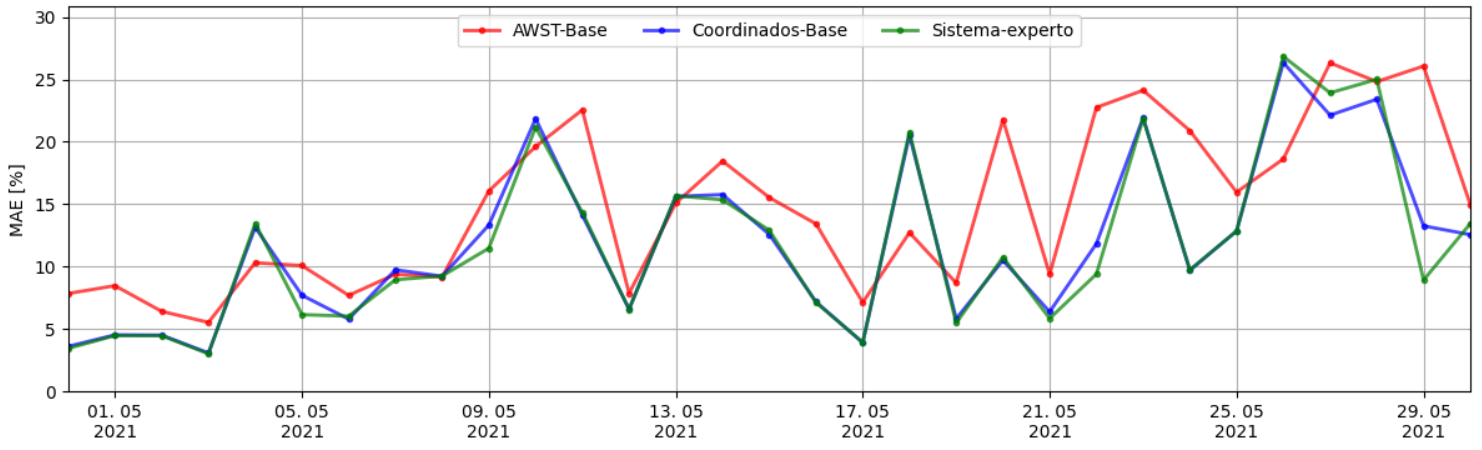

Resumen

Resumen de Portafolio

Resumen de parques

Tabla de valores MAE y disponibilidad de datos

Nombre	AWST-Base MAE [%]	Coordinados-Base MAE [%]	Sistema-experto MAE [%]	AWST data [%]	Coordinados data [%]	Mediciones data [%]
Canela 1	6.57	6.71	6.74	100.00	100.00	100.00
Monte redondo	10.94	11.63	11.83	100.00	100.00	100.00
PE CABO LEONES II	14.67	9.39	8.05	100.00	100.00	100.00
Totoral	8.44	9.02	8.92	100.00	100.00	100.00
Punta colorada	3.25	12.98	3.85	100.00	100.00	100.00
Talinay oriente	10.24	9.59	9.05	100.00	100.00	100.00
Cuel	10.68	7.12	7.11	100.00	100.00	100.00
San pedro	11.83	17.42	11.77	100.00	93.01	100.00
El arrayan	9.45	7.97	8.24	100.00	100.00	100.00
Punta palmeras	10.38	9.17	10.57	100.00	100.00	100.00
Taltal	19.47	19.25	19.70	100.00	100.00	100.00
Talinay poniente	11.17	10.33	9.81	100.00	100.00	100.00
Los cururos	11.81	10.30	11.18	100.00	100.00	100.00
Renaico	11.93	9.16	8.27	100.00	100.00	100.00
Los buenos aires	11.47	9.29	8.80	100.00	100.00	100.00
La esperanza	11.91	9.24	9.50	100.00	100.00	100.00
San Juan	13.88	14.87	12.37	100.00	100.00	100.00
San pedro 2	10.59	15.56	10.36	100.00	93.01	100.00
Valle de los vientos	10.36	11.18	10.54	100.00	100.00	100.00
Sierra gorda este	14.16	14.15	13.87	100.00	100.00	100.00
Cabo leones 1	13.61	11.54	11.24	100.00	100.00	100.00
PE AURORA	15.52	9.55	9.56	100.00	100.00	100.00
PE SARCO	14.05	12.54	11.57	100.00	100.00	100.00
Punta sierra	12.60	10.37	11.45	100.00	100.00	100.00
PE SAN GABRIEL	9.75	7.98	7.57	100.00	100.00	100.00
PE EL MAITEN	14.32	18.49	12.38	100.00	100.00	100.00
PE LA FLOR	11.74	10.06	8.23	100.00	100.00	100.00
PE TOLPAN SUR	14.52	9.06	8.80	100.00	100.00	100.00
PE CABO LEONES III	14.77	11.93	11.71	100.00	100.00	100.00
Canela 2	9.06	8.31	8.32	100.00	100.00	100.00

Talay poniente

PE SAN GABRIEL

PE EL MAITEN

PE LA FLOR

PE TOLPAN SUR

PE CABO LEONES III

Canela 2