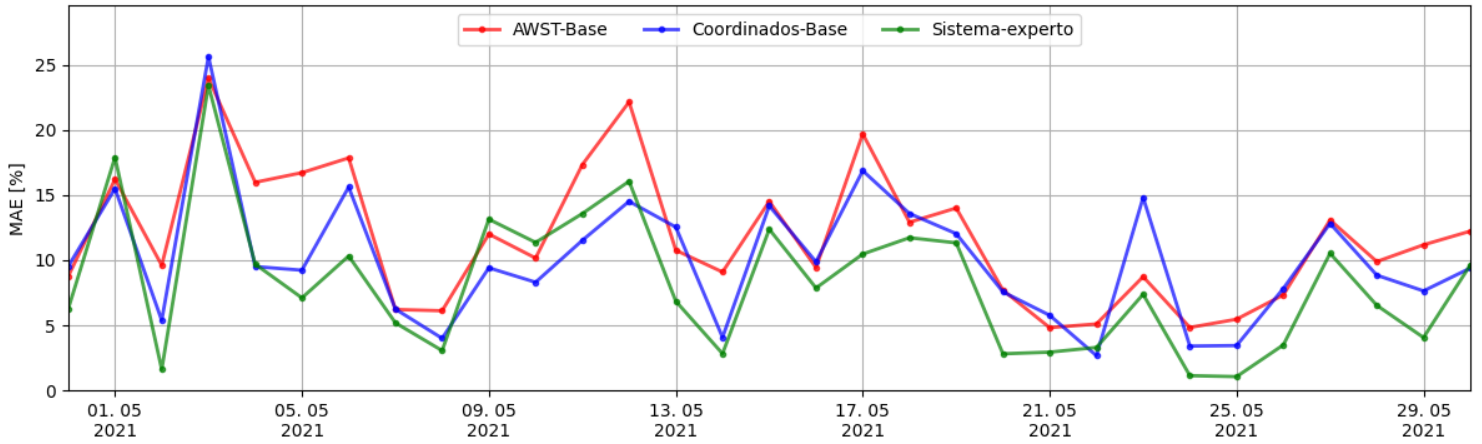

Resumen

Resumen de Portafolio

Resumen de parques

Tabla de valores MAE y disponibilidad de datos

Nombre	AWST-Base MAE [%]	Coordinados-Base MAE [%]	Sistema-experto MAE [%]	AWST data [%]	Coordinados data [%]	Mediciones data [%]
Canela 1	6.57	6.71	6.74	100.00	100.00	100.00
Monte redondo	10.94	11.63	11.83	100.00	100.00	100.00
PE CABO LEONES II	14.67	9.39	8.05	100.00	100.00	100.00
Totoral	8.44	9.02	8.92	100.00	100.00	100.00
Punta colorada	3.25	12.98	3.85	100.00	100.00	100.00
Talinay oriente	10.24	9.59	9.05	100.00	100.00	100.00
Cuel	10.68	7.12	7.11	100.00	100.00	100.00
San pedro	11.83	17.42	11.77	100.00	93.01	100.00
El arrayan	9.45	7.97	8.24	100.00	100.00	100.00
Punta palmeras	10.38	9.17	10.57	100.00	100.00	100.00
Taltal	19.47	19.25	19.70	100.00	100.00	100.00
Talinay poniente	11.17	10.33	9.81	100.00	100.00	100.00
Los cururos	11.81	10.30	11.18	100.00	100.00	100.00
Renaico	11.93	9.16	8.27	100.00	100.00	100.00
Los buenos aires	11.47	9.29	8.80	100.00	100.00	100.00
La esperanza	11.91	9.24	9.50	100.00	100.00	100.00
San Juan	13.88	14.87	12.37	100.00	100.00	100.00
San pedro 2	10.59	15.56	10.36	100.00	93.01	100.00
Valle de los vientos	10.36	11.18	10.54	100.00	100.00	100.00
Sierra gorda este	14.16	14.15	13.87	100.00	100.00	100.00
Cabo leones 1	13.61	11.54	11.24	100.00	100.00	100.00
PE AURORA	15.52	9.55	9.56	100.00	100.00	100.00
PE SARCO	14.05	12.54	11.57	100.00	100.00	100.00
Punta sierra	12.60	10.37	11.45	100.00	100.00	100.00
PE SAN GABRIEL	9.75	7.98	7.57	100.00	100.00	100.00
PE EL MAITEN	14.32	18.49	12.38	100.00	100.00	100.00
PE LA FLOR	11.74	10.06	8.23	100.00	100.00	100.00
PE TOLPAN SUR	14.52	9.06	8.80	100.00	100.00	100.00
PE CABO LEONES III	14.77	11.93	11.71	100.00	100.00	100.00
Canela 2	9.06	8.31	8.32	100.00	100.00	100.00

Talay poniente

PE SAN GABRIEL

PE EL MAITEN

PE LA FLOR

PE TOLPAN SUR

PE CABO LEONES III

Canela 2