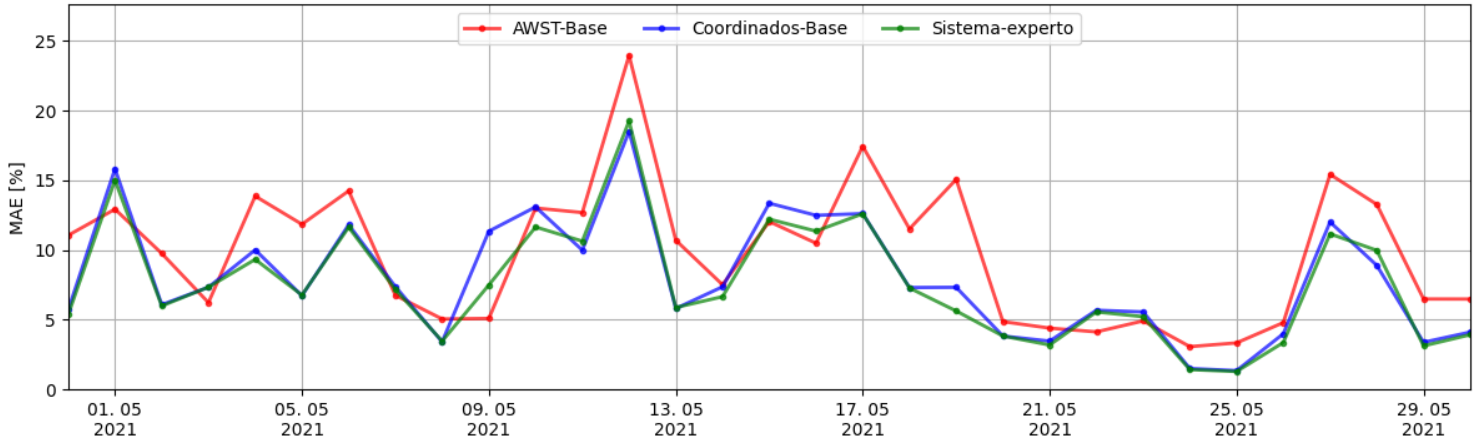

Resumen

Resumen de Portafolio

Resumen de parques

Tabla de valores MAE y disponibilidad de datos

Nombre	AWST-Base MAE [%]	Coordinados-Base MAE [%]	Sistema-experto MAE [%]	AWST data [%]	Coordinados data [%]	Mediciones data [%]
Canela 1	6.57	6.71	6.74	100.00	100.00	100.00
Monte redondo	10.94	11.63	11.83	100.00	100.00	100.00
PE CABO LEONES II	14.67	9.39	8.05	100.00	100.00	100.00
Totoral	8.44	9.02	8.92	100.00	100.00	100.00
Punta colorada	3.25	12.98	3.85	100.00	100.00	100.00
Talinay oriente	10.24	9.59	9.05	100.00	100.00	100.00
Cuel	10.68	7.12	7.11	100.00	100.00	100.00
San pedro	11.83	17.42	11.77	100.00	93.01	100.00
El arrayan	9.45	7.97	8.24	100.00	100.00	100.00
Punta palmeras	10.38	9.17	10.57	100.00	100.00	100.00
Taltal	19.47	19.25	19.70	100.00	100.00	100.00
Talinay poniente	11.17	10.33	9.81	100.00	100.00	100.00
Los cururos	11.81	10.30	11.18	100.00	100.00	100.00
Renaico	11.93	9.16	8.27	100.00	100.00	100.00
Los buenos aires	11.47	9.29	8.80	100.00	100.00	100.00
La esperanza	11.91	9.24	9.50	100.00	100.00	100.00
San Juan	13.88	14.87	12.37	100.00	100.00	100.00
San pedro 2	10.59	15.56	10.36	100.00	93.01	100.00
Valle de los vientos	10.36	11.18	10.54	100.00	100.00	100.00
Sierra gorda este	14.16	14.15	13.87	100.00	100.00	100.00
Cabo leones 1	13.61	11.54	11.24	100.00	100.00	100.00
PE AURORA	15.52	9.55	9.56	100.00	100.00	100.00
PE SARCO	14.05	12.54	11.57	100.00	100.00	100.00
Punta sierra	12.60	10.37	11.45	100.00	100.00	100.00
PE SAN GABRIEL	9.75	7.98	7.57	100.00	100.00	100.00
PE EL MAITEN	14.32	18.49	12.38	100.00	100.00	100.00
PE LA FLOR	11.74	10.06	8.23	100.00	100.00	100.00
PE TOLPAN SUR	14.52	9.06	8.80	100.00	100.00	100.00
PE CABO LEONES III	14.77	11.93	11.71	100.00	100.00	100.00
Canela 2	9.06	8.31	8.32	100.00	100.00	100.00

Talay poniente

PE SAN GABRIEL

PE EL MAITEN

PE LA FLOR

PE TOLPAN SUR

PE CABO LEONES III

Canela 2