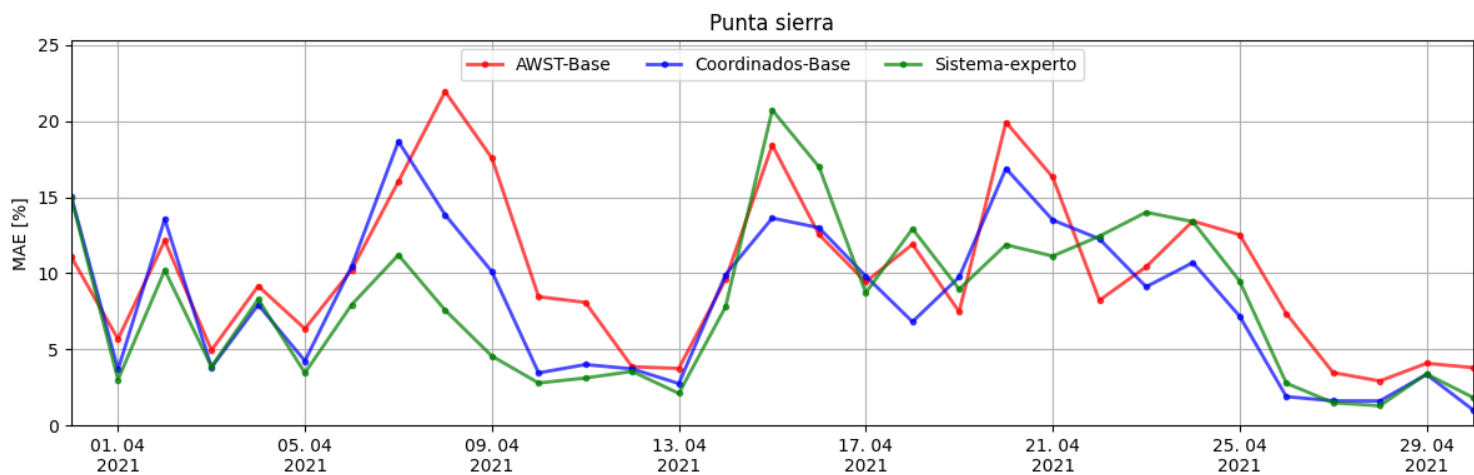

Resumen

Resumen de Portafolio

Tabla de valores MAE y disponibilidad de datos

Nombre	AWST-Base MAE [%]	Coordinados-Base MAE [%]	Sistema-experto MAE [%]	AWST data [%]	Coordinados data [%]	Mediciones data [%]
Canela 1	6.04	5.10	5.09	100.00	100.00	100.00
Monte redondo	10.76	7.25	7.69	100.00	100.00	100.00
PE CABO LEONES II	11.10	9.70	6.77	100.00	100.00	100.00
Totoral	7.51	7.12	6.97	100.00	100.00	100.00
Punta colorada	3.12	9.56	3.42	100.00	100.00	100.00
Talinay oriente	9.02	7.12	7.65	100.00	100.00	100.00
Cuel	10.33	8.87	8.26	100.00	100.00	100.00
San Pedro	8.59	12.23	8.31	100.00	97.85	100.00
El arrayan	8.39	7.43	6.83	100.00	100.00	100.00
Punta palmeras	10.33	8.99	9.25	100.00	100.00	100.00
Taltal	15.61	14.31	14.35	100.00	100.00	100.00
Talinay poniente	11.15	9.57	8.60	100.00	100.00	100.00
Los cururos	8.44	7.52	6.82	100.00	100.00	100.00
Renaico	12.20	10.48	10.18	100.00	100.00	100.00
Los buenos aires	12.22	10.83	9.98	100.00	100.00	100.00
La esperanza	16.11	13.22	13.50	100.00	100.00	100.00
San Juan	10.57	11.88	9.34	100.00	100.00	100.00
San Pedro 2	8.83	11.12	8.84	100.00	97.85	100.00
Valle de los vientos	7.17	8.46	7.24	100.00	100.00	100.00
Sierra gorda este	10.52	10.65	10.35	100.00	100.00	100.00
Cabo leones 1	8.90	7.86	7.81	100.00	100.00	100.00
PE AURORA	15.29	6.89	7.24	100.00	100.00	100.00
PE SARCO	10.36	9.41	8.33	100.00	100.00	100.00
Punta sierra	10.04	8.30	7.92	100.00	100.00	100.00
PE SAN GABRIEL	10.89	9.11	8.73	100.00	100.00	100.00
PE EL MAITEN	12.22	18.40	11.46	100.00	100.00	100.00
PE LA FLOR	17.42	15.98	17.07	100.00	100.00	100.00
PE TOLPAN SUR	16.51	11.99	11.63	100.00	100.00	100.00
PE CABO LEONES III	10.22	9.58	9.38	100.00	100.00	100.00
Canela 2	8.75	7.12	7.25	100.00	100.00	100.00

Coordinados

El arrayan

Punta palmeras

Taltal

Talayay poniente

PE SAN GABRIEL

PE EL MAITEN

PE LA FLOR