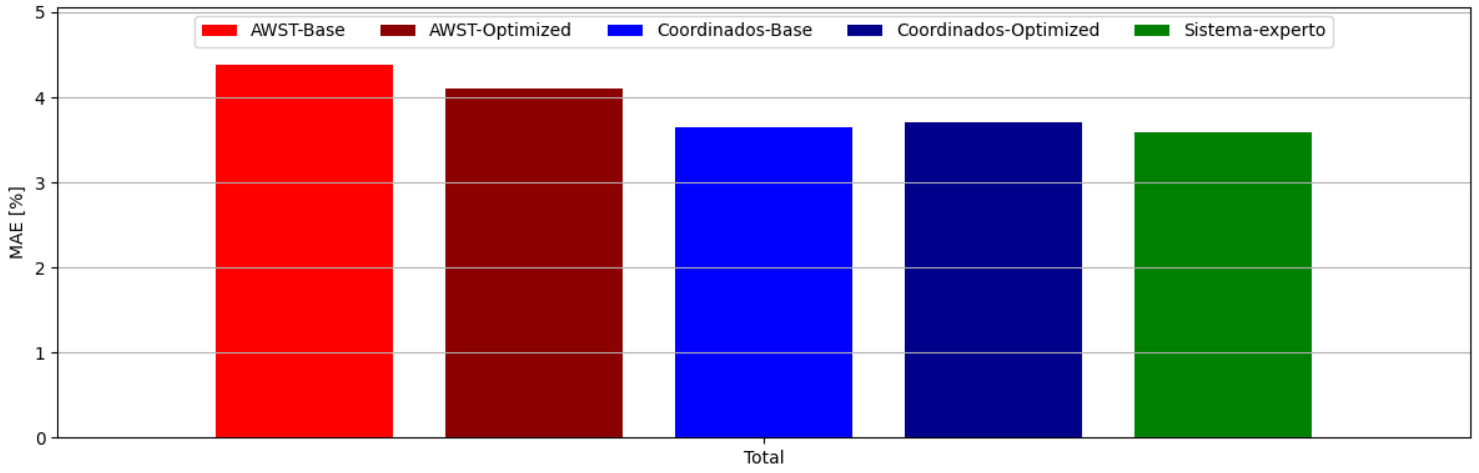

Resumen

Resumen de Portafolio

Tabla de valores MAE y disponibilidad de datos

Nombre	AWST-Base MAE [%]	Coordinados-Base MAE [%]	Sistema-experto MAE [%]	AWST data [%]	Coordinados data [%]	Mediciones data [%]
Canela 1	6.04	5.10	5.09	100.00	100.00	100.00
Monte redondo	10.76	7.25	7.69	100.00	100.00	100.00
PE CABO LEONES II	11.10	9.70	6.77	100.00	100.00	100.00
Totoral	7.51	7.12	6.97	100.00	100.00	100.00
Punta colorada	3.12	9.56	3.42	100.00	100.00	100.00
Talinay oriente	9.02	7.12	7.65	100.00	100.00	100.00
Cuel	10.33	8.87	8.26	100.00	100.00	100.00
San Pedro	8.59	12.23	8.31	100.00	97.85	100.00
El arrayan	8.39	7.43	6.83	100.00	100.00	100.00
Punta palmeras	10.33	8.99	9.25	100.00	100.00	100.00
Taltal	15.61	14.31	14.35	100.00	100.00	100.00
Talinay poniente	11.15	9.57	8.60	100.00	100.00	100.00
Los cururos	8.44	7.52	6.82	100.00	100.00	100.00
Renaico	12.20	10.48	10.18	100.00	100.00	100.00
Los buenos aires	12.22	10.83	9.98	100.00	100.00	100.00
La esperanza	16.11	13.22	13.50	100.00	100.00	100.00
San Juan	10.57	11.88	9.34	100.00	100.00	100.00
San Pedro 2	8.83	11.12	8.84	100.00	97.85	100.00
Valle de los vientos	7.17	8.46	7.24	100.00	100.00	100.00
Sierra gorda este	10.52	10.65	10.35	100.00	100.00	100.00
Cabo leones 1	8.90	7.86	7.81	100.00	100.00	100.00
PE AURORA	15.29	6.89	7.24	100.00	100.00	100.00
PE SARCO	10.36	9.41	8.33	100.00	100.00	100.00
Punta sierra	10.04	8.30	7.92	100.00	100.00	100.00
PE SAN GABRIEL	10.89	9.11	8.73	100.00	100.00	100.00
PE EL MAITEN	12.22	18.40	11.46	100.00	100.00	100.00
PE LA FLOR	17.42	15.98	17.07	100.00	100.00	100.00
PE TOLPAN SUR	16.51	11.99	11.63	100.00	100.00	100.00
PE CABO LEONES III	10.22	9.58	9.38	100.00	100.00	100.00
Canela 2	8.75	7.12	7.25	100.00	100.00	100.00

Coordinados

El arrayan

Punta palmeras

Taltal

Talayay poniente

PE SAN GABRIEL

PE EL MAITEN

PE LA FLOR