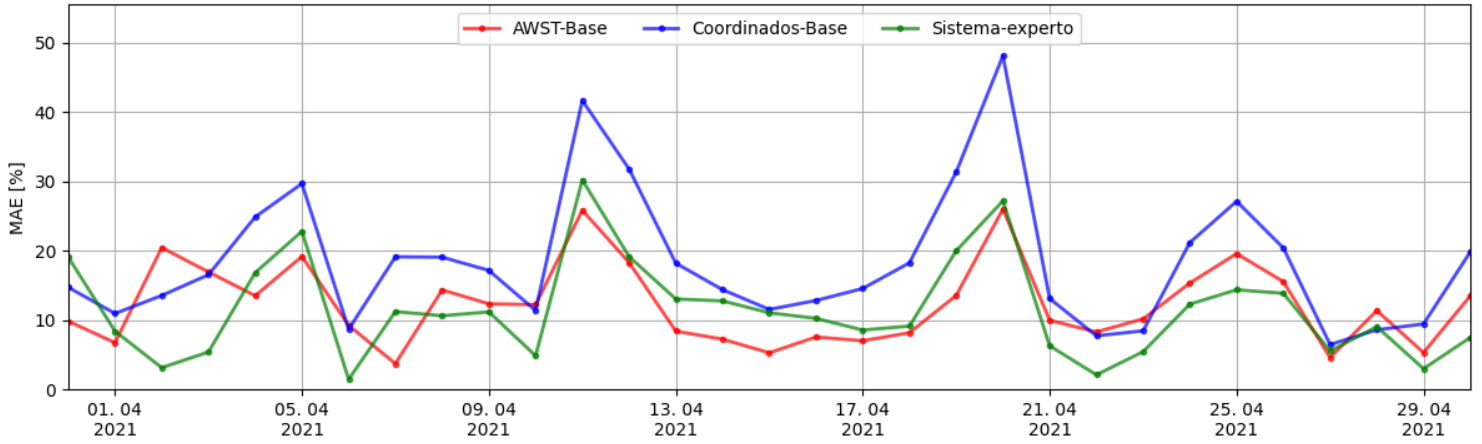

Resumen

Resumen de Portafolio

Tabla de valores MAE y disponibilidad de datos

Nombre	AWST-Base MAE [%]	Coordinados-Base MAE [%]	Sistema-experto MAE [%]	AWST data [%]	Coordinados data [%]	Mediciones data [%]
Canela 1	6.04	5.10	5.09	100.00	100.00	100.00
Monte redondo	10.76	7.25	7.69	100.00	100.00	100.00
PE CABO LEONES II	11.10	9.70	6.77	100.00	100.00	100.00
Totoral	7.51	7.12	6.97	100.00	100.00	100.00
Punta colorada	3.12	9.56	3.42	100.00	100.00	100.00
Talinay oriente	9.02	7.12	7.65	100.00	100.00	100.00
Cuel	10.33	8.87	8.26	100.00	100.00	100.00
San Pedro	8.59	12.23	8.31	100.00	97.85	100.00
El arrayan	8.39	7.43	6.83	100.00	100.00	100.00
Punta palmeras	10.33	8.99	9.25	100.00	100.00	100.00
Taltal	15.61	14.31	14.35	100.00	100.00	100.00
Talinay poniente	11.15	9.57	8.60	100.00	100.00	100.00
Los cururos	8.44	7.52	6.82	100.00	100.00	100.00
Renaico	12.20	10.48	10.18	100.00	100.00	100.00
Los buenos aires	12.22	10.83	9.98	100.00	100.00	100.00
La esperanza	16.11	13.22	13.50	100.00	100.00	100.00
San Juan	10.57	11.88	9.34	100.00	100.00	100.00
San Pedro 2	8.83	11.12	8.84	100.00	97.85	100.00
Valle de los vientos	7.17	8.46	7.24	100.00	100.00	100.00
Sierra gorda este	10.52	10.65	10.35	100.00	100.00	100.00
Cabo leones 1	8.90	7.86	7.81	100.00	100.00	100.00
PE AURORA	15.29	6.89	7.24	100.00	100.00	100.00
PE SARCO	10.36	9.41	8.33	100.00	100.00	100.00
Punta sierra	10.04	8.30	7.92	100.00	100.00	100.00
PE SAN GABRIEL	10.89	9.11	8.73	100.00	100.00	100.00
PE EL MAITEN	12.22	18.40	11.46	100.00	100.00	100.00
PE LA FLOR	17.42	15.98	17.07	100.00	100.00	100.00
PE TOLPAN SUR	16.51	11.99	11.63	100.00	100.00	100.00
PE CABO LEONES III	10.22	9.58	9.38	100.00	100.00	100.00
Canela 2	8.75	7.12	7.25	100.00	100.00	100.00

Coordinados

El arrayan

Punta palmeras

Taltal

Talayay poniente

PE SAN GABRIEL

PE EL MAITEN

PE LA FLOR