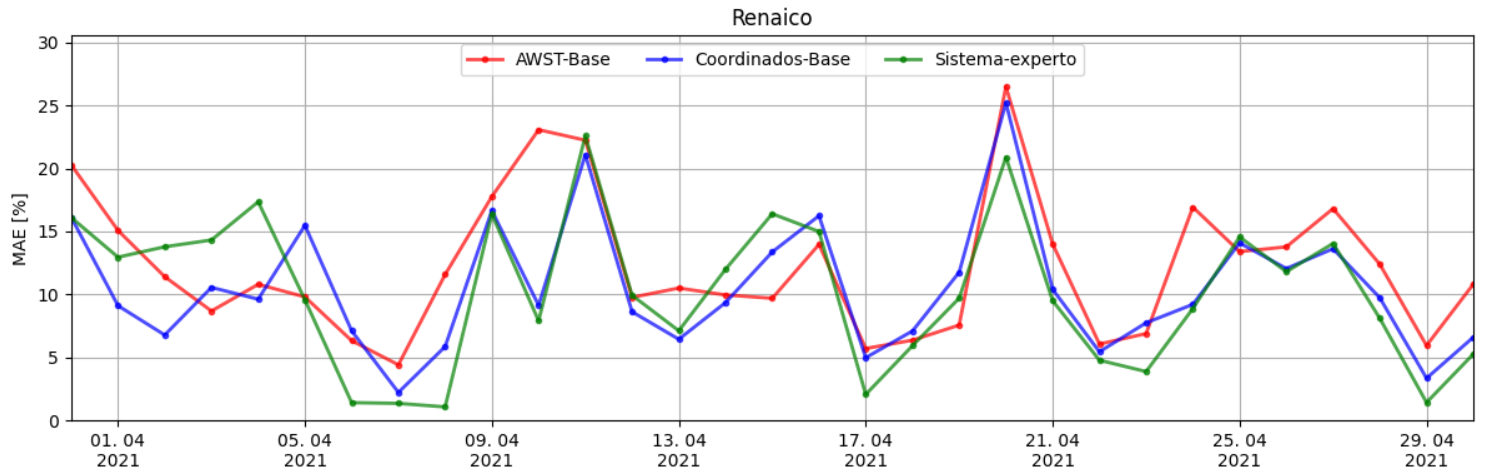

Resumen

Resumen de Portafolio

Tabla de valores MAE y disponibilidad de datos

Nombre	AWST-Base MAE [%]	Coordinados-Base MAE [%]	Sistema-experto MAE [%]	AWST data [%]	Coordinados data [%]	Mediciones data [%]
Canela 1	6.04	5.10	5.09	100.00	100.00	100.00
Monte redondo	10.76	7.25	7.69	100.00	100.00	100.00
PE CABO LEONES II	11.10	9.70	6.77	100.00	100.00	100.00
Totoral	7.51	7.12	6.97	100.00	100.00	100.00
Punta colorada	3.12	9.56	3.42	100.00	100.00	100.00
Talinay oriente	9.02	7.12	7.65	100.00	100.00	100.00
Cuel	10.33	8.87	8.26	100.00	100.00	100.00
San Pedro	8.59	12.23	8.31	100.00	97.85	100.00
El arrayan	8.39	7.43	6.83	100.00	100.00	100.00
Punta palmeras	10.33	8.99	9.25	100.00	100.00	100.00
Taltal	15.61	14.31	14.35	100.00	100.00	100.00
Talinay poniente	11.15	9.57	8.60	100.00	100.00	100.00
Los cururos	8.44	7.52	6.82	100.00	100.00	100.00
Renaico	12.20	10.48	10.18	100.00	100.00	100.00
Los buenos aires	12.22	10.83	9.98	100.00	100.00	100.00
La esperanza	16.11	13.22	13.50	100.00	100.00	100.00
San Juan	10.57	11.88	9.34	100.00	100.00	100.00
San Pedro 2	8.83	11.12	8.84	100.00	97.85	100.00
Valle de los vientos	7.17	8.46	7.24	100.00	100.00	100.00
Sierra gorda este	10.52	10.65	10.35	100.00	100.00	100.00
Cabo leones 1	8.90	7.86	7.81	100.00	100.00	100.00
PE AURORA	15.29	6.89	7.24	100.00	100.00	100.00
PE SARCO	10.36	9.41	8.33	100.00	100.00	100.00
Punta sierra	10.04	8.30	7.92	100.00	100.00	100.00
PE SAN GABRIEL	10.89	9.11	8.73	100.00	100.00	100.00
PE EL MAITEN	12.22	18.40	11.46	100.00	100.00	100.00
PE LA FLOR	17.42	15.98	17.07	100.00	100.00	100.00
PE TOLPAN SUR	16.51	11.99	11.63	100.00	100.00	100.00
PE CABO LEONES III	10.22	9.58	9.38	100.00	100.00	100.00
Canela 2	8.75	7.12	7.25	100.00	100.00	100.00

Coordinados

El arrayan

Punta palmeras

Taltal

Talayay poniente

PE SAN GABRIEL

PE EL MAITEN

PE LA FLOR