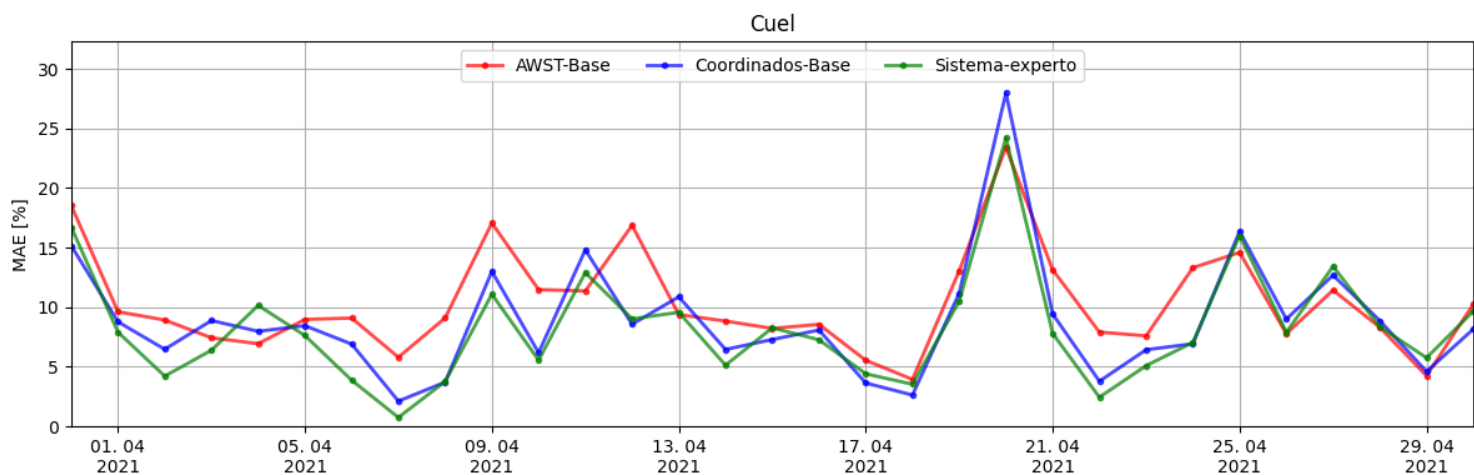

Resumen

Resumen de Portafolio

Tabla de valores MAE y disponibilidad de datos

Nombre	AWST-Base MAE [%]	Coordinados-Base MAE [%]	Sistema-experto MAE [%]	AWST data [%]	Coordinados data [%]	Mediciones data [%]
Canela 1	6.04	5.10	5.09	100.00	100.00	100.00
Monte redondo	10.76	7.25	7.69	100.00	100.00	100.00
PE CABO LEONES II	11.10	9.70	6.77	100.00	100.00	100.00
Totoral	7.51	7.12	6.97	100.00	100.00	100.00
Punta colorada	3.12	9.56	3.42	100.00	100.00	100.00
Talinay oriente	9.02	7.12	7.65	100.00	100.00	100.00
Cuel	10.33	8.87	8.26	100.00	100.00	100.00
San Pedro	8.59	12.23	8.31	100.00	97.85	100.00
El arrayan	8.39	7.43	6.83	100.00	100.00	100.00
Punta palmeras	10.33	8.99	9.25	100.00	100.00	100.00
Taltal	15.61	14.31	14.35	100.00	100.00	100.00
Talinay poniente	11.15	9.57	8.60	100.00	100.00	100.00
Los cururos	8.44	7.52	6.82	100.00	100.00	100.00
Renaico	12.20	10.48	10.18	100.00	100.00	100.00
Los buenos aires	12.22	10.83	9.98	100.00	100.00	100.00
La esperanza	16.11	13.22	13.50	100.00	100.00	100.00
San Juan	10.57	11.88	9.34	100.00	100.00	100.00
San Pedro 2	8.83	11.12	8.84	100.00	97.85	100.00
Valle de los vientos	7.17	8.46	7.24	100.00	100.00	100.00
Sierra gorda este	10.52	10.65	10.35	100.00	100.00	100.00
Cabo leones 1	8.90	7.86	7.81	100.00	100.00	100.00
PE AURORA	15.29	6.89	7.24	100.00	100.00	100.00
PE SARCO	10.36	9.41	8.33	100.00	100.00	100.00
Punta sierra	10.04	8.30	7.92	100.00	100.00	100.00
PE SAN GABRIEL	10.89	9.11	8.73	100.00	100.00	100.00
PE EL MAITEN	12.22	18.40	11.46	100.00	100.00	100.00
PE LA FLOR	17.42	15.98	17.07	100.00	100.00	100.00
PE TOLPAN SUR	16.51	11.99	11.63	100.00	100.00	100.00
PE CABO LEONES III	10.22	9.58	9.38	100.00	100.00	100.00
Canela 2	8.75	7.12	7.25	100.00	100.00	100.00

Coordinados

El arrayan

Punta palmeras

Taltal

Talayay poniente

PE SAN GABRIEL

PE EL MAITEN

PE LA FLOR