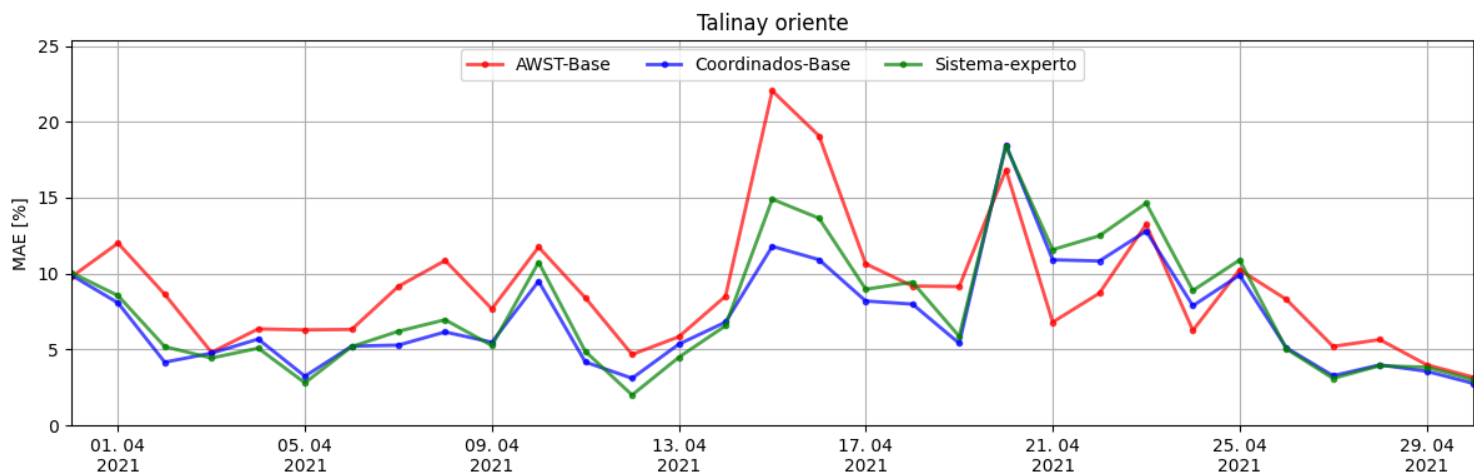

Resumen

Resumen de Portafolio

Tabla de valores MAE y disponibilidad de datos

Nombre	AWST-Base MAE [%]	Coordinados-Base MAE [%]	Sistema-experto MAE [%]	AWST data [%]	Coordinados data [%]	Mediciones data [%]
Canela 1	6.04	5.10	5.09	100.00	100.00	100.00
Monte redondo	10.76	7.25	7.69	100.00	100.00	100.00
PE CABO LEONES II	11.10	9.70	6.77	100.00	100.00	100.00
Totoral	7.51	7.12	6.97	100.00	100.00	100.00
Punta colorada	3.12	9.56	3.42	100.00	100.00	100.00
Talinay oriente	9.02	7.12	7.65	100.00	100.00	100.00
Cuel	10.33	8.87	8.26	100.00	100.00	100.00
San Pedro	8.59	12.23	8.31	100.00	97.85	100.00
El arrayan	8.39	7.43	6.83	100.00	100.00	100.00
Punta palmeras	10.33	8.99	9.25	100.00	100.00	100.00
Taltal	15.61	14.31	14.35	100.00	100.00	100.00
Talinay poniente	11.15	9.57	8.60	100.00	100.00	100.00
Los cururos	8.44	7.52	6.82	100.00	100.00	100.00
Renaico	12.20	10.48	10.18	100.00	100.00	100.00
Los buenos aires	12.22	10.83	9.98	100.00	100.00	100.00
La esperanza	16.11	13.22	13.50	100.00	100.00	100.00
San Juan	10.57	11.88	9.34	100.00	100.00	100.00
San Pedro 2	8.83	11.12	8.84	100.00	97.85	100.00
Valle de los vientos	7.17	8.46	7.24	100.00	100.00	100.00
Sierra gorda este	10.52	10.65	10.35	100.00	100.00	100.00
Cabo leones 1	8.90	7.86	7.81	100.00	100.00	100.00
PE AURORA	15.29	6.89	7.24	100.00	100.00	100.00
PE SARCO	10.36	9.41	8.33	100.00	100.00	100.00
Punta sierra	10.04	8.30	7.92	100.00	100.00	100.00
PE SAN GABRIEL	10.89	9.11	8.73	100.00	100.00	100.00
PE EL MAITEN	12.22	18.40	11.46	100.00	100.00	100.00
PE LA FLOR	17.42	15.98	17.07	100.00	100.00	100.00
PE TOLPAN SUR	16.51	11.99	11.63	100.00	100.00	100.00
PE CABO LEONES III	10.22	9.58	9.38	100.00	100.00	100.00
Canela 2	8.75	7.12	7.25	100.00	100.00	100.00

Coordinados

El arrayan

Punta palmeras

Taltal

Talayay poniente

PE SAN GABRIEL

PE EL MAITEN

PE LA FLOR