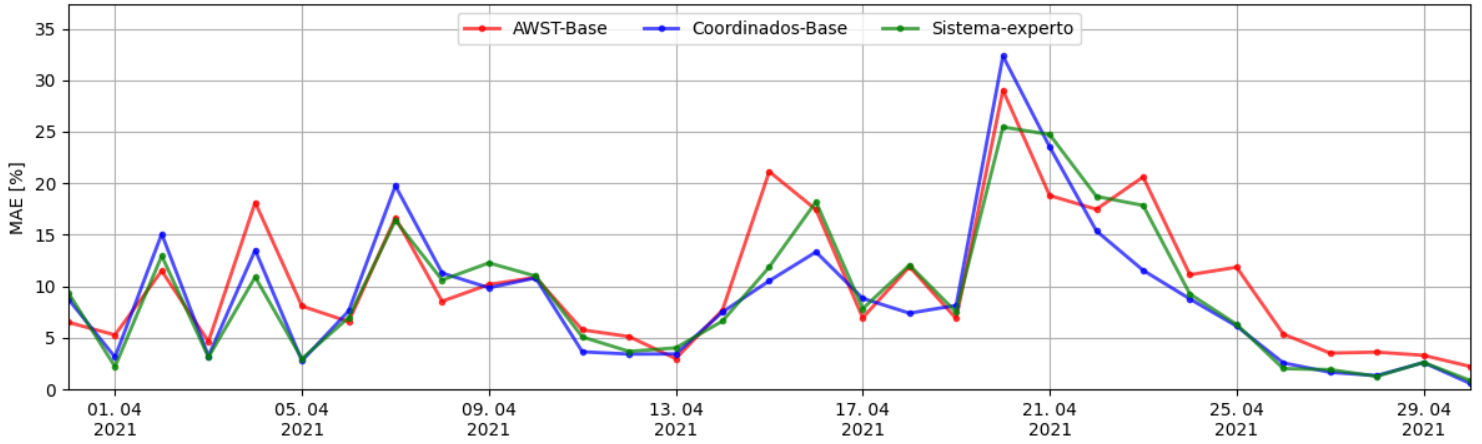

Resumen

Resumen de Portafolio

Tabla de valores MAE y disponibilidad de datos

Nombre	AWST-Base MAE [%]	Coordinados-Base MAE [%]	Sistema-experto MAE [%]	AWST data [%]	Coordinados data [%]	Mediciones data [%]
Canela 1	6.04	5.10	5.09	100.00	100.00	100.00
Monte redondo	10.76	7.25	7.69	100.00	100.00	100.00
PE CABO LEONES II	11.10	9.70	6.77	100.00	100.00	100.00
Totoral	7.51	7.12	6.97	100.00	100.00	100.00
Punta colorada	3.12	9.56	3.42	100.00	100.00	100.00
Talinay oriente	9.02	7.12	7.65	100.00	100.00	100.00
Cuel	10.33	8.87	8.26	100.00	100.00	100.00
San Pedro	8.59	12.23	8.31	100.00	97.85	100.00
El arrayan	8.39	7.43	6.83	100.00	100.00	100.00
Punta palmeras	10.33	8.99	9.25	100.00	100.00	100.00
Taltal	15.61	14.31	14.35	100.00	100.00	100.00
Talinay poniente	11.15	9.57	8.60	100.00	100.00	100.00
Los cururos	8.44	7.52	6.82	100.00	100.00	100.00
Renaico	12.20	10.48	10.18	100.00	100.00	100.00
Los buenos aires	12.22	10.83	9.98	100.00	100.00	100.00
La esperanza	16.11	13.22	13.50	100.00	100.00	100.00
San Juan	10.57	11.88	9.34	100.00	100.00	100.00
San Pedro 2	8.83	11.12	8.84	100.00	97.85	100.00
Valle de los vientos	7.17	8.46	7.24	100.00	100.00	100.00
Sierra gorda este	10.52	10.65	10.35	100.00	100.00	100.00
Cabo leones 1	8.90	7.86	7.81	100.00	100.00	100.00
PE AURORA	15.29	6.89	7.24	100.00	100.00	100.00
PE SARCO	10.36	9.41	8.33	100.00	100.00	100.00
Punta sierra	10.04	8.30	7.92	100.00	100.00	100.00
PE SAN GABRIEL	10.89	9.11	8.73	100.00	100.00	100.00
PE EL MAITEN	12.22	18.40	11.46	100.00	100.00	100.00
PE LA FLOR	17.42	15.98	17.07	100.00	100.00	100.00
PE TOLPAN SUR	16.51	11.99	11.63	100.00	100.00	100.00
PE CABO LEONES III	10.22	9.58	9.38	100.00	100.00	100.00
Canela 2	8.75	7.12	7.25	100.00	100.00	100.00

Coordinados

El arrayan

Punta palmeras

Taltal

Talayay poniente

PE SAN GABRIEL

PE EL MAITEN

PE LA FLOR