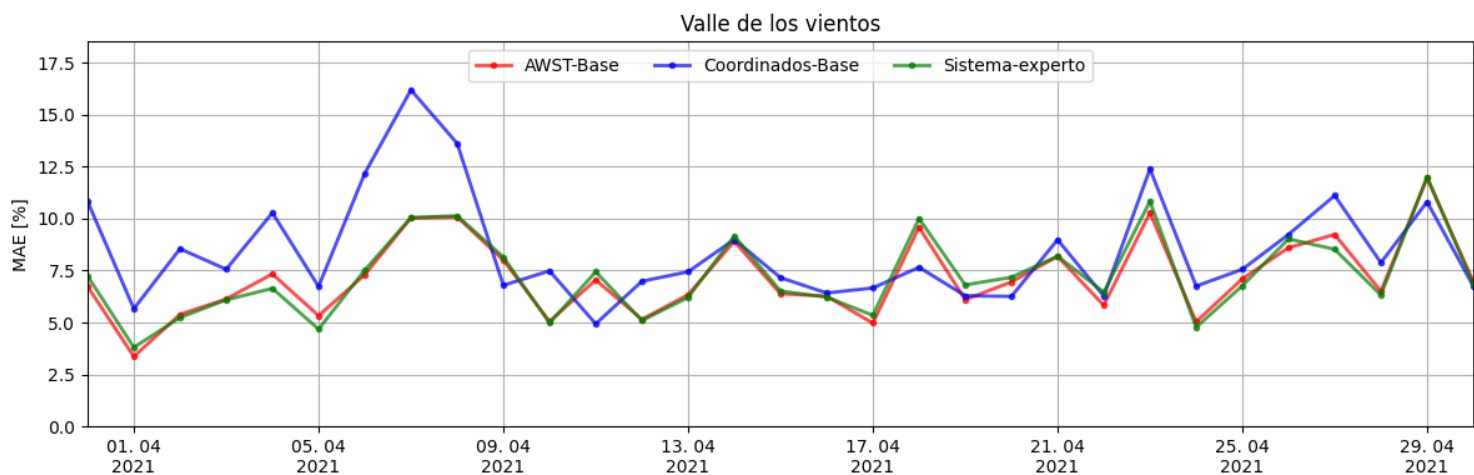

Resumen

Resumen de Portafolio

Tabla de valores MAE y disponibilidad de datos

Nombre	AWST-Base MAE [%]	Coordinados-Base MAE [%]	Sistema-experto MAE [%]	AWST data [%]	Coordinados data [%]	Mediciones data [%]
Canela 1	6.04	5.10	5.09	100.00	100.00	100.00
Monte redondo	10.76	7.25	7.69	100.00	100.00	100.00
PE CABO LEONES II	11.10	9.70	6.77	100.00	100.00	100.00
Totoral	7.51	7.12	6.97	100.00	100.00	100.00
Punta colorada	3.12	9.56	3.42	100.00	100.00	100.00
Talinay oriente	9.02	7.12	7.65	100.00	100.00	100.00
Cuel	10.33	8.87	8.26	100.00	100.00	100.00
San Pedro	8.59	12.23	8.31	100.00	97.85	100.00
El arrayan	8.39	7.43	6.83	100.00	100.00	100.00
Punta palmeras	10.33	8.99	9.25	100.00	100.00	100.00
Taltal	15.61	14.31	14.35	100.00	100.00	100.00
Talinay poniente	11.15	9.57	8.60	100.00	100.00	100.00
Los cururos	8.44	7.52	6.82	100.00	100.00	100.00
Renaico	12.20	10.48	10.18	100.00	100.00	100.00
Los buenos aires	12.22	10.83	9.98	100.00	100.00	100.00
La esperanza	16.11	13.22	13.50	100.00	100.00	100.00
San Juan	10.57	11.88	9.34	100.00	100.00	100.00
San Pedro 2	8.83	11.12	8.84	100.00	97.85	100.00
Valle de los vientos	7.17	8.46	7.24	100.00	100.00	100.00
Sierra gorda este	10.52	10.65	10.35	100.00	100.00	100.00
Cabo leones 1	8.90	7.86	7.81	100.00	100.00	100.00
PE AURORA	15.29	6.89	7.24	100.00	100.00	100.00
PE SARCO	10.36	9.41	8.33	100.00	100.00	100.00
Punta sierra	10.04	8.30	7.92	100.00	100.00	100.00
PE SAN GABRIEL	10.89	9.11	8.73	100.00	100.00	100.00
PE EL MAITEN	12.22	18.40	11.46	100.00	100.00	100.00
PE LA FLOR	17.42	15.98	17.07	100.00	100.00	100.00
PE TOLPAN SUR	16.51	11.99	11.63	100.00	100.00	100.00
PE CABO LEONES III	10.22	9.58	9.38	100.00	100.00	100.00
Canela 2	8.75	7.12	7.25	100.00	100.00	100.00

Coordinados

El arrayan

Punta palmeras

Taltal

Talayay poniente

PE SAN GABRIEL

PE EL MAITEN

PE LA FLOR