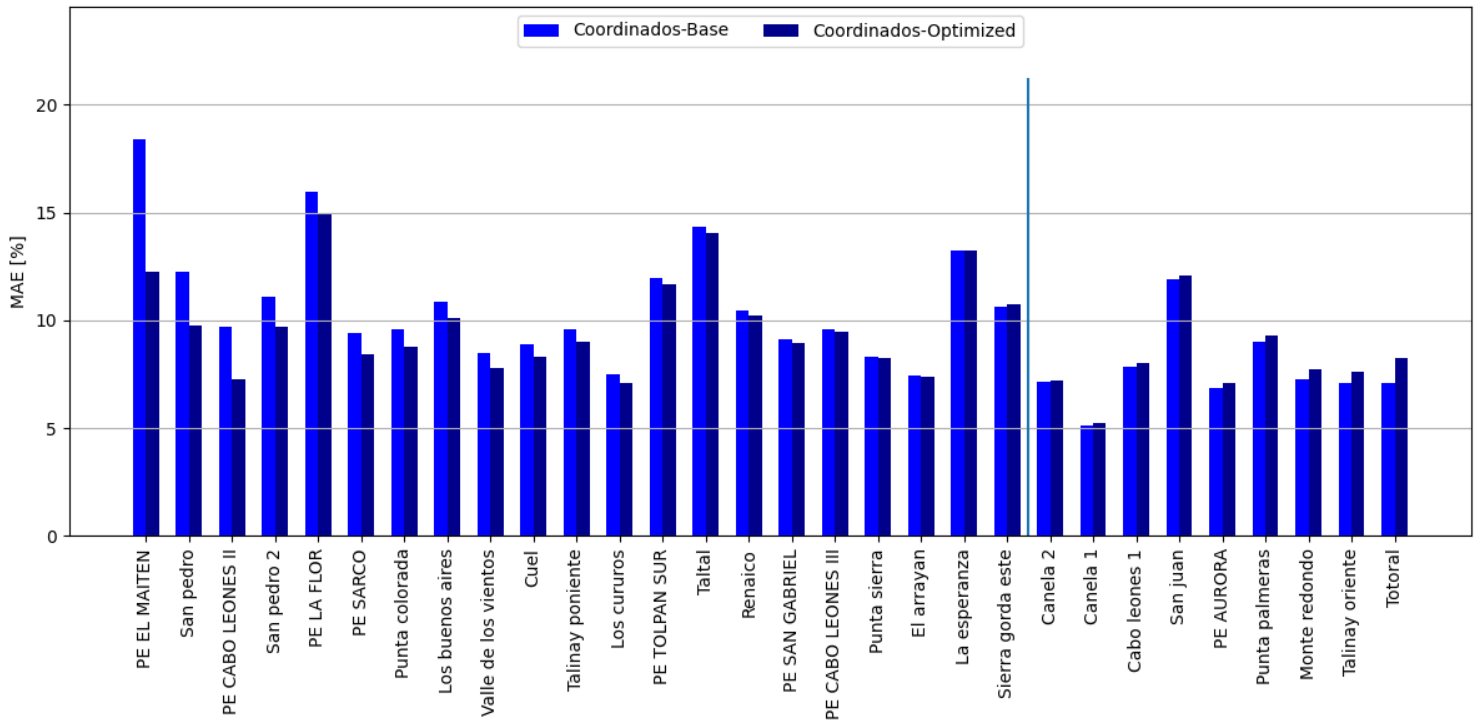

Resumen

Resumen de Portafolio

Tabla de valores MAE y disponibilidad de datos

Nombre	AWST-Base MAE [%]	Coordinados-Base MAE [%]	Sistema-experto MAE [%]	AWST data [%]	Coordinados data [%]	Mediciones data [%]
Canela 1	6.04	5.10	5.09	100.00	100.00	100.00
Monte redondo	10.76	7.25	7.69	100.00	100.00	100.00
PE CABO LEONES II	11.10	9.70	6.77	100.00	100.00	100.00
Totoral	7.51	7.12	6.97	100.00	100.00	100.00
Punta colorada	3.12	9.56	3.42	100.00	100.00	100.00
Talinay oriente	9.02	7.12	7.65	100.00	100.00	100.00
Cuel	10.33	8.87	8.26	100.00	100.00	100.00
San Pedro	8.59	12.23	8.31	100.00	97.85	100.00
El arrayan	8.39	7.43	6.83	100.00	100.00	100.00
Punta palmeras	10.33	8.99	9.25	100.00	100.00	100.00
Taltal	15.61	14.31	14.35	100.00	100.00	100.00
Talinay poniente	11.15	9.57	8.60	100.00	100.00	100.00
Los cururos	8.44	7.52	6.82	100.00	100.00	100.00
Renaico	12.20	10.48	10.18	100.00	100.00	100.00
Los buenos aires	12.22	10.83	9.98	100.00	100.00	100.00
La esperanza	16.11	13.22	13.50	100.00	100.00	100.00
San Juan	10.57	11.88	9.34	100.00	100.00	100.00
San Pedro 2	8.83	11.12	8.84	100.00	97.85	100.00
Valle de los vientos	7.17	8.46	7.24	100.00	100.00	100.00
Sierra gorda este	10.52	10.65	10.35	100.00	100.00	100.00
Cabo leones 1	8.90	7.86	7.81	100.00	100.00	100.00
PE AURORA	15.29	6.89	7.24	100.00	100.00	100.00
PE SARCO	10.36	9.41	8.33	100.00	100.00	100.00
Punta sierra	10.04	8.30	7.92	100.00	100.00	100.00
PE SAN GABRIEL	10.89	9.11	8.73	100.00	100.00	100.00
PE EL MAITEN	12.22	18.40	11.46	100.00	100.00	100.00
PE LA FLOR	17.42	15.98	17.07	100.00	100.00	100.00
PE TOLPAN SUR	16.51	11.99	11.63	100.00	100.00	100.00
PE CABO LEONES III	10.22	9.58	9.38	100.00	100.00	100.00
Canela 2	8.75	7.12	7.25	100.00	100.00	100.00

Coordinados

El arrayan

Punta palmeras

Taltal

Talayay poniente

PE SAN GABRIEL

PE EL MAITEN

PE LA FLOR

PE TOLPAN SUR

PE CABO LEONES III

Canela 2