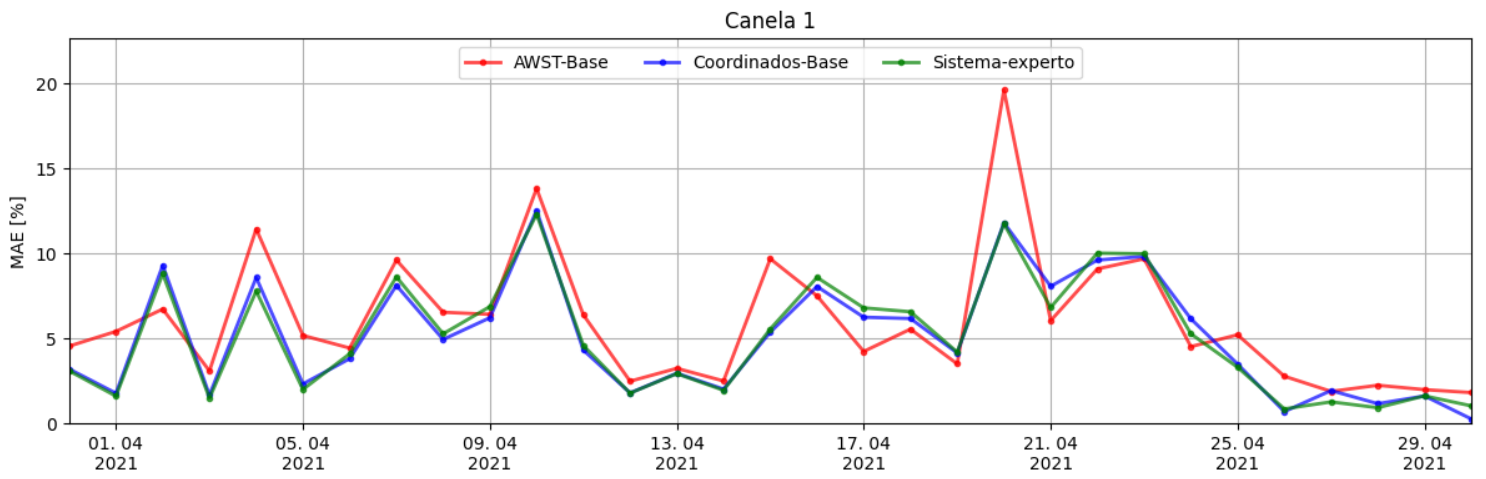

Resumen

Resumen de Portafolio

Tabla de valores MAE y disponibilidad de datos

Nombre	AWST-Base MAE [%]	Coordinados-Base MAE [%]	Sistema-experto MAE [%]	AWST data [%]	Coordinados data [%]	Mediciones data [%]
Canela 1	6.04	5.10	5.09	100.00	100.00	100.00
Monte redondo	10.76	7.25	7.69	100.00	100.00	100.00
PE CABO LEONES II	11.10	9.70	6.77	100.00	100.00	100.00
Totoral	7.51	7.12	6.97	100.00	100.00	100.00
Punta colorada	3.12	9.56	3.42	100.00	100.00	100.00
Talinay oriente	9.02	7.12	7.65	100.00	100.00	100.00
Cuel	10.33	8.87	8.26	100.00	100.00	100.00
San Pedro	8.59	12.23	8.31	100.00	97.85	100.00
El arrayan	8.39	7.43	6.83	100.00	100.00	100.00
Punta palmeras	10.33	8.99	9.25	100.00	100.00	100.00
Taltal	15.61	14.31	14.35	100.00	100.00	100.00
Talinay poniente	11.15	9.57	8.60	100.00	100.00	100.00
Los cururos	8.44	7.52	6.82	100.00	100.00	100.00
Renaico	12.20	10.48	10.18	100.00	100.00	100.00
Los buenos aires	12.22	10.83	9.98	100.00	100.00	100.00
La esperanza	16.11	13.22	13.50	100.00	100.00	100.00
San Juan	10.57	11.88	9.34	100.00	100.00	100.00
San Pedro 2	8.83	11.12	8.84	100.00	97.85	100.00
Valle de los vientos	7.17	8.46	7.24	100.00	100.00	100.00
Sierra gorda este	10.52	10.65	10.35	100.00	100.00	100.00
Cabo leones 1	8.90	7.86	7.81	100.00	100.00	100.00
PE AURORA	15.29	6.89	7.24	100.00	100.00	100.00
PE SARCO	10.36	9.41	8.33	100.00	100.00	100.00
Punta sierra	10.04	8.30	7.92	100.00	100.00	100.00
PE SAN GABRIEL	10.89	9.11	8.73	100.00	100.00	100.00
PE EL MAITEN	12.22	18.40	11.46	100.00	100.00	100.00
PE LA FLOR	17.42	15.98	17.07	100.00	100.00	100.00
PE TOLPAN SUR	16.51	11.99	11.63	100.00	100.00	100.00
PE CABO LEONES III	10.22	9.58	9.38	100.00	100.00	100.00
Canela 2	8.75	7.12	7.25	100.00	100.00	100.00

Coordinados

El arrayan

Punta palmeras

Taltal

Talayay poniente

PE SAN GABRIEL

PE EL MAITEN

PE LA FLOR