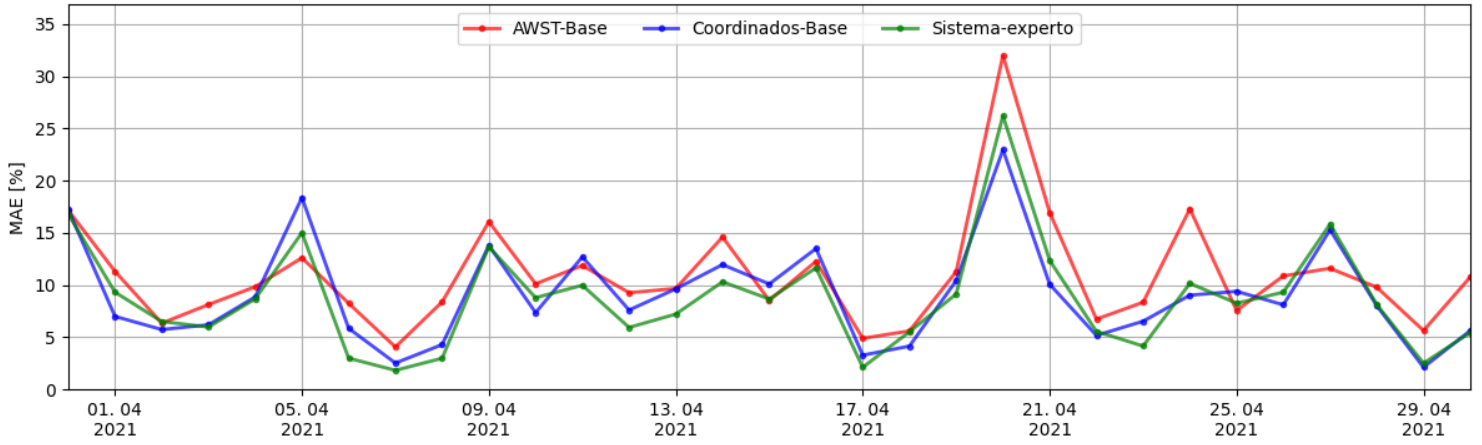

Resumen

Resumen de Portafolio

Tabla de valores MAE y disponibilidad de datos

Nombre	AWST-Base MAE [%]	Coordinados-Base MAE [%]	Sistema-experto MAE [%]	AWST data [%]	Coordinados data [%]	Mediciones data [%]
Canela 1	6.04	5.10	5.09	100.00	100.00	100.00
Monte redondo	10.76	7.25	7.69	100.00	100.00	100.00
PE CABO LEONES II	11.10	9.70	6.77	100.00	100.00	100.00
Totoral	7.51	7.12	6.97	100.00	100.00	100.00
Punta colorada	3.12	9.56	3.42	100.00	100.00	100.00
Talinay oriente	9.02	7.12	7.65	100.00	100.00	100.00
Cuel	10.33	8.87	8.26	100.00	100.00	100.00
San Pedro	8.59	12.23	8.31	100.00	97.85	100.00
El arrayan	8.39	7.43	6.83	100.00	100.00	100.00
Punta palmeras	10.33	8.99	9.25	100.00	100.00	100.00
Taltal	15.61	14.31	14.35	100.00	100.00	100.00
Talinay poniente	11.15	9.57	8.60	100.00	100.00	100.00
Los cururos	8.44	7.52	6.82	100.00	100.00	100.00
Renaico	12.20	10.48	10.18	100.00	100.00	100.00
Los buenos aires	12.22	10.83	9.98	100.00	100.00	100.00
La esperanza	16.11	13.22	13.50	100.00	100.00	100.00
San Juan	10.57	11.88	9.34	100.00	100.00	100.00
San Pedro 2	8.83	11.12	8.84	100.00	97.85	100.00
Valle de los vientos	7.17	8.46	7.24	100.00	100.00	100.00
Sierra gorda este	10.52	10.65	10.35	100.00	100.00	100.00
Cabo leones 1	8.90	7.86	7.81	100.00	100.00	100.00
PE AURORA	15.29	6.89	7.24	100.00	100.00	100.00
PE SARCO	10.36	9.41	8.33	100.00	100.00	100.00
Punta sierra	10.04	8.30	7.92	100.00	100.00	100.00
PE SAN GABRIEL	10.89	9.11	8.73	100.00	100.00	100.00
PE EL MAITEN	12.22	18.40	11.46	100.00	100.00	100.00
PE LA FLOR	17.42	15.98	17.07	100.00	100.00	100.00
PE TOLPAN SUR	16.51	11.99	11.63	100.00	100.00	100.00
PE CABO LEONES III	10.22	9.58	9.38	100.00	100.00	100.00
Canela 2	8.75	7.12	7.25	100.00	100.00	100.00

Coordinados

El arrayan

Punta palmeras

Taltal

Talayay poniente

PE SAN GABRIEL

PE EL MAITEN

PE LA FLOR