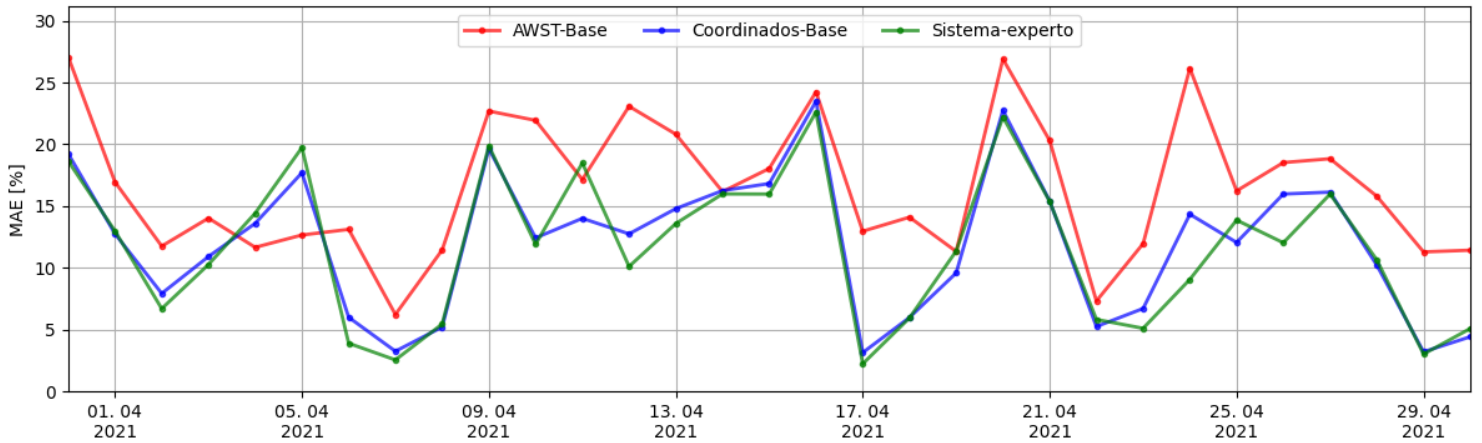

PE CABO LEONES III