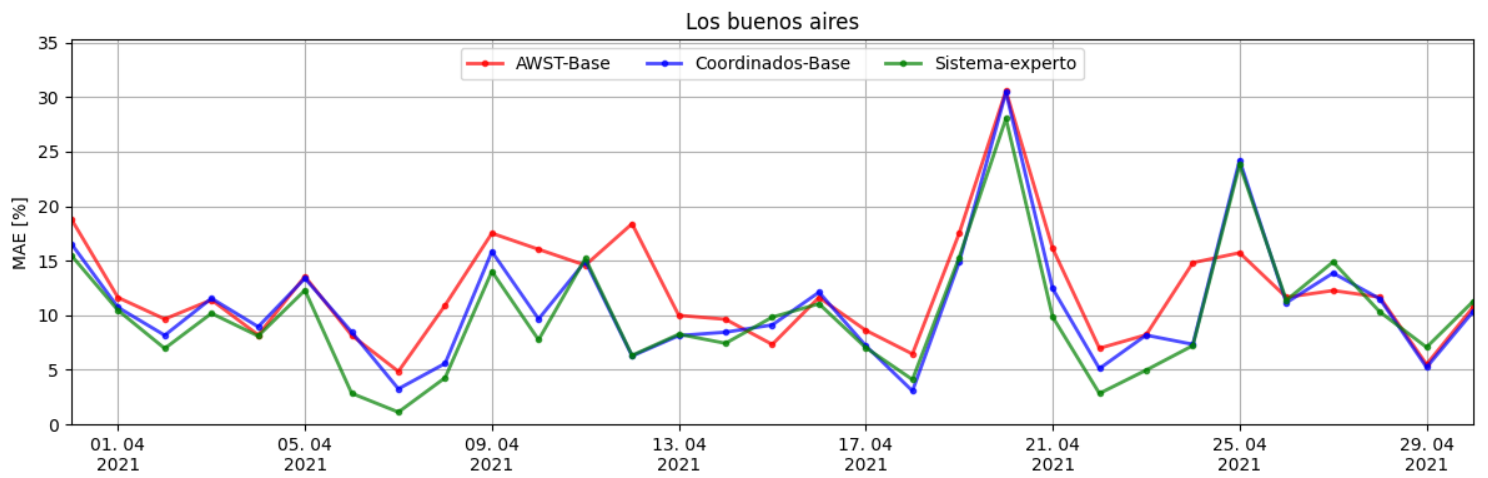

Resumen

Resumen de Portafolio

Tabla de valores MAE y disponibilidad de datos

Nombre	AWST-Base MAE [%]	Coordinados-Base MAE [%]	Sistema-experto MAE [%]	AWST data [%]	Coordinados data [%]	Mediciones data [%]
Canela 1	6.04	5.10	5.09	100.00	100.00	100.00
Monte redondo	10.76	7.25	7.69	100.00	100.00	100.00
PE CABO LEONES II	11.10	9.70	6.77	100.00	100.00	100.00
Totoral	7.51	7.12	6.97	100.00	100.00	100.00
Punta colorada	3.12	9.56	3.42	100.00	100.00	100.00
Talinay oriente	9.02	7.12	7.65	100.00	100.00	100.00
Cuel	10.33	8.87	8.26	100.00	100.00	100.00
San Pedro	8.59	12.23	8.31	100.00	97.85	100.00
El arrayan	8.39	7.43	6.83	100.00	100.00	100.00
Punta palmeras	10.33	8.99	9.25	100.00	100.00	100.00
Taltal	15.61	14.31	14.35	100.00	100.00	100.00
Talinay poniente	11.15	9.57	8.60	100.00	100.00	100.00
Los cururos	8.44	7.52	6.82	100.00	100.00	100.00
Renaico	12.20	10.48	10.18	100.00	100.00	100.00
Los buenos aires	12.22	10.83	9.98	100.00	100.00	100.00
La esperanza	16.11	13.22	13.50	100.00	100.00	100.00
San Juan	10.57	11.88	9.34	100.00	100.00	100.00
San Pedro 2	8.83	11.12	8.84	100.00	97.85	100.00
Valle de los vientos	7.17	8.46	7.24	100.00	100.00	100.00
Sierra gorda este	10.52	10.65	10.35	100.00	100.00	100.00
Cabo leones 1	8.90	7.86	7.81	100.00	100.00	100.00
PE AURORA	15.29	6.89	7.24	100.00	100.00	100.00
PE SARCO	10.36	9.41	8.33	100.00	100.00	100.00
Punta sierra	10.04	8.30	7.92	100.00	100.00	100.00
PE SAN GABRIEL	10.89	9.11	8.73	100.00	100.00	100.00
PE EL MAITEN	12.22	18.40	11.46	100.00	100.00	100.00
PE LA FLOR	17.42	15.98	17.07	100.00	100.00	100.00
PE TOLPAN SUR	16.51	11.99	11.63	100.00	100.00	100.00
PE CABO LEONES III	10.22	9.58	9.38	100.00	100.00	100.00
Canela 2	8.75	7.12	7.25	100.00	100.00	100.00

Coordinados

El arrayan

Punta palmeras

Taltal

Talayay poniente

PE SAN GABRIEL

PE EL MAITEN

PE LA FLOR