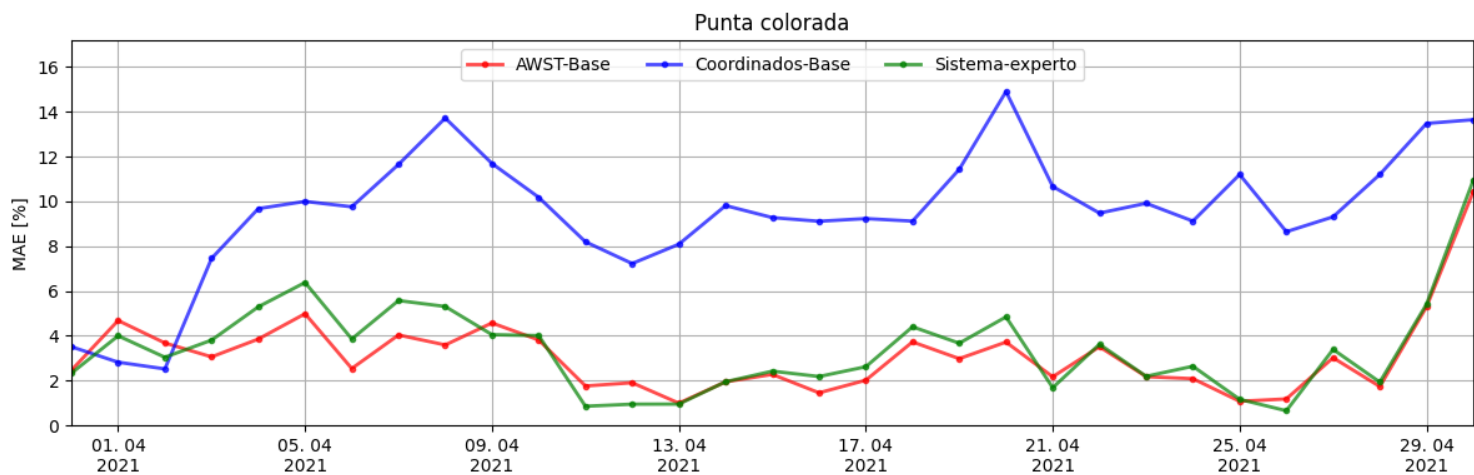

Resumen

Resumen de Portafolio

Tabla de valores MAE y disponibilidad de datos

Nombre	AWST-Base MAE [%]	Coordinados-Base MAE [%]	Sistema-experto MAE [%]	AWST data [%]	Coordinados data [%]	Mediciones data [%]
Canela 1	6.04	5.10	5.09	100.00	100.00	100.00
Monte redondo	10.76	7.25	7.69	100.00	100.00	100.00
PE CABO LEONES II	11.10	9.70	6.77	100.00	100.00	100.00
Totoral	7.51	7.12	6.97	100.00	100.00	100.00
Punta colorada	3.12	9.56	3.42	100.00	100.00	100.00
Talinay oriente	9.02	7.12	7.65	100.00	100.00	100.00
Cuel	10.33	8.87	8.26	100.00	100.00	100.00
San Pedro	8.59	12.23	8.31	100.00	97.85	100.00
El arrayan	8.39	7.43	6.83	100.00	100.00	100.00
Punta palmeras	10.33	8.99	9.25	100.00	100.00	100.00
Taltal	15.61	14.31	14.35	100.00	100.00	100.00
Talinay poniente	11.15	9.57	8.60	100.00	100.00	100.00
Los cururos	8.44	7.52	6.82	100.00	100.00	100.00
Renaico	12.20	10.48	10.18	100.00	100.00	100.00
Los buenos aires	12.22	10.83	9.98	100.00	100.00	100.00
La esperanza	16.11	13.22	13.50	100.00	100.00	100.00
San Juan	10.57	11.88	9.34	100.00	100.00	100.00
San Pedro 2	8.83	11.12	8.84	100.00	97.85	100.00
Valle de los vientos	7.17	8.46	7.24	100.00	100.00	100.00
Sierra gorda este	10.52	10.65	10.35	100.00	100.00	100.00
Cabo leones 1	8.90	7.86	7.81	100.00	100.00	100.00
PE AURORA	15.29	6.89	7.24	100.00	100.00	100.00
PE SARCO	10.36	9.41	8.33	100.00	100.00	100.00
Punta sierra	10.04	8.30	7.92	100.00	100.00	100.00
PE SAN GABRIEL	10.89	9.11	8.73	100.00	100.00	100.00
PE EL MAITEN	12.22	18.40	11.46	100.00	100.00	100.00
PE LA FLOR	17.42	15.98	17.07	100.00	100.00	100.00
PE TOLPAN SUR	16.51	11.99	11.63	100.00	100.00	100.00
PE CABO LEONES III	10.22	9.58	9.38	100.00	100.00	100.00
Canela 2	8.75	7.12	7.25	100.00	100.00	100.00

Coordinados

El arrayan

Punta palmeras

Taltal

Talayay poniente

PE SAN GABRIEL

PE EL MAITEN

PE LA FLOR