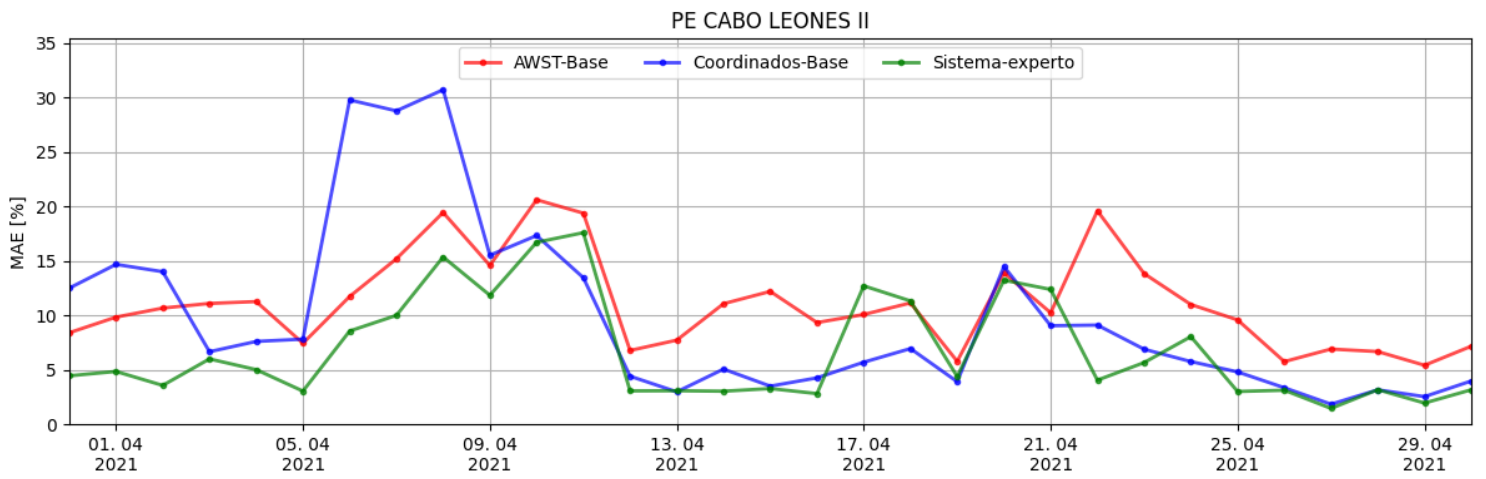

Resumen

Resumen de Portafolio

Tabla de valores MAE y disponibilidad de datos

Nombre	AWST-Base MAE [%]	Coordinados-Base MAE [%]	Sistema-experto MAE [%]	AWST data [%]	Coordinados data [%]	Mediciones data [%]
Canela 1	6.04	5.10	5.09	100.00	100.00	100.00
Monte redondo	10.76	7.25	7.69	100.00	100.00	100.00
PE CABO LEONES II	11.10	9.70	6.77	100.00	100.00	100.00
Totoral	7.51	7.12	6.97	100.00	100.00	100.00
Punta colorada	3.12	9.56	3.42	100.00	100.00	100.00
Talinay oriente	9.02	7.12	7.65	100.00	100.00	100.00
Cuel	10.33	8.87	8.26	100.00	100.00	100.00
San Pedro	8.59	12.23	8.31	100.00	97.85	100.00
El arrayan	8.39	7.43	6.83	100.00	100.00	100.00
Punta palmeras	10.33	8.99	9.25	100.00	100.00	100.00
Taltal	15.61	14.31	14.35	100.00	100.00	100.00
Talinay poniente	11.15	9.57	8.60	100.00	100.00	100.00
Los cururos	8.44	7.52	6.82	100.00	100.00	100.00
Renaico	12.20	10.48	10.18	100.00	100.00	100.00
Los buenos aires	12.22	10.83	9.98	100.00	100.00	100.00
La esperanza	16.11	13.22	13.50	100.00	100.00	100.00
San Juan	10.57	11.88	9.34	100.00	100.00	100.00
San Pedro 2	8.83	11.12	8.84	100.00	97.85	100.00
Valle de los vientos	7.17	8.46	7.24	100.00	100.00	100.00
Sierra gorda este	10.52	10.65	10.35	100.00	100.00	100.00
Cabo leones 1	8.90	7.86	7.81	100.00	100.00	100.00
PE AURORA	15.29	6.89	7.24	100.00	100.00	100.00
PE SARCO	10.36	9.41	8.33	100.00	100.00	100.00
Punta sierra	10.04	8.30	7.92	100.00	100.00	100.00
PE SAN GABRIEL	10.89	9.11	8.73	100.00	100.00	100.00
PE EL MAITEN	12.22	18.40	11.46	100.00	100.00	100.00
PE LA FLOR	17.42	15.98	17.07	100.00	100.00	100.00
PE TOLPAN SUR	16.51	11.99	11.63	100.00	100.00	100.00
PE CABO LEONES III	10.22	9.58	9.38	100.00	100.00	100.00
Canela 2	8.75	7.12	7.25	100.00	100.00	100.00

Coordinados

El arrayan

Punta palmeras

Taltal

Talayay poniente

PE SAN GABRIEL

PE EL MAITEN

PE LA FLOR