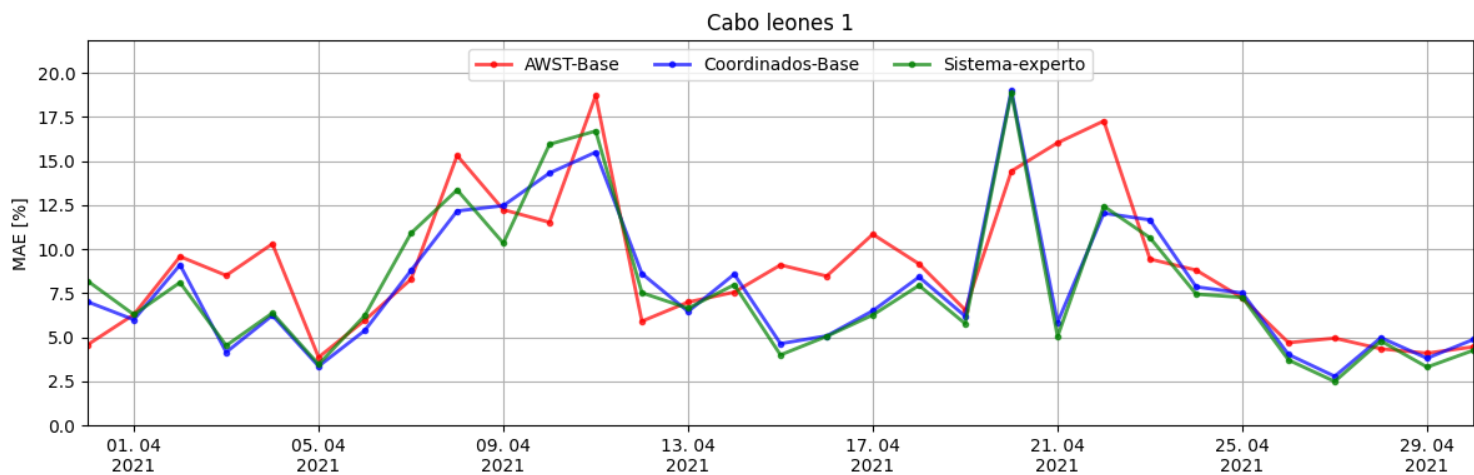

Resumen

Resumen de Portafolio

Tabla de valores MAE y disponibilidad de datos

Nombre	AWST-Base MAE [%]	Coordinados-Base MAE [%]	Sistema-experto MAE [%]	AWST data [%]	Coordinados data [%]	Mediciones data [%]
Canela 1	6.04	5.10	5.09	100.00	100.00	100.00
Monte redondo	10.76	7.25	7.69	100.00	100.00	100.00
PE CABO LEONES II	11.10	9.70	6.77	100.00	100.00	100.00
Totoral	7.51	7.12	6.97	100.00	100.00	100.00
Punta colorada	3.12	9.56	3.42	100.00	100.00	100.00
Talinay oriente	9.02	7.12	7.65	100.00	100.00	100.00
Cuel	10.33	8.87	8.26	100.00	100.00	100.00
San Pedro	8.59	12.23	8.31	100.00	97.85	100.00
El arrayan	8.39	7.43	6.83	100.00	100.00	100.00
Punta palmeras	10.33	8.99	9.25	100.00	100.00	100.00
Taltal	15.61	14.31	14.35	100.00	100.00	100.00
Talinay poniente	11.15	9.57	8.60	100.00	100.00	100.00
Los cururos	8.44	7.52	6.82	100.00	100.00	100.00
Renaico	12.20	10.48	10.18	100.00	100.00	100.00
Los buenos aires	12.22	10.83	9.98	100.00	100.00	100.00
La esperanza	16.11	13.22	13.50	100.00	100.00	100.00
San Juan	10.57	11.88	9.34	100.00	100.00	100.00
San Pedro 2	8.83	11.12	8.84	100.00	97.85	100.00
Valle de los vientos	7.17	8.46	7.24	100.00	100.00	100.00
Sierra gorda este	10.52	10.65	10.35	100.00	100.00	100.00
Cabo leones 1	8.90	7.86	7.81	100.00	100.00	100.00
PE AURORA	15.29	6.89	7.24	100.00	100.00	100.00
PE SARCO	10.36	9.41	8.33	100.00	100.00	100.00
Punta sierra	10.04	8.30	7.92	100.00	100.00	100.00
PE SAN GABRIEL	10.89	9.11	8.73	100.00	100.00	100.00
PE EL MAITEN	12.22	18.40	11.46	100.00	100.00	100.00
PE LA FLOR	17.42	15.98	17.07	100.00	100.00	100.00
PE TOLPAN SUR	16.51	11.99	11.63	100.00	100.00	100.00
PE CABO LEONES III	10.22	9.58	9.38	100.00	100.00	100.00
Canela 2	8.75	7.12	7.25	100.00	100.00	100.00

Coordinados

El arrayan

Punta palmeras

Taltal

Talayay poniente

PE SAN GABRIEL

PE EL MAITEN

PE LA FLOR