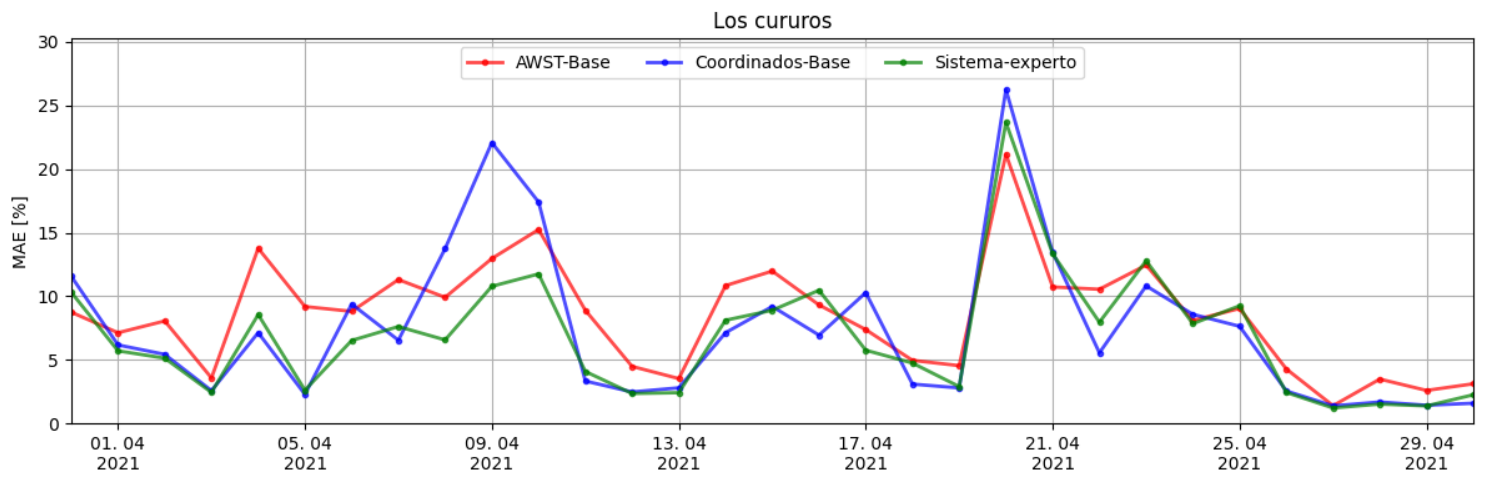

Resumen

Resumen de Portafolio

Tabla de valores MAE y disponibilidad de datos

Nombre	AWST-Base MAE [%]	Coordinados-Base MAE [%]	Sistema-experto MAE [%]	AWST data [%]	Coordinados data [%]	Mediciones data [%]
Canela 1	6.04	5.10	5.09	100.00	100.00	100.00
Monte redondo	10.76	7.25	7.69	100.00	100.00	100.00
PE CABO LEONES II	11.10	9.70	6.77	100.00	100.00	100.00
Totoral	7.51	7.12	6.97	100.00	100.00	100.00
Punta colorada	3.12	9.56	3.42	100.00	100.00	100.00
Talinay oriente	9.02	7.12	7.65	100.00	100.00	100.00
Cuel	10.33	8.87	8.26	100.00	100.00	100.00
San Pedro	8.59	12.23	8.31	100.00	97.85	100.00
El arrayan	8.39	7.43	6.83	100.00	100.00	100.00
Punta palmeras	10.33	8.99	9.25	100.00	100.00	100.00
Taltal	15.61	14.31	14.35	100.00	100.00	100.00
Talinay poniente	11.15	9.57	8.60	100.00	100.00	100.00
Los cururos	8.44	7.52	6.82	100.00	100.00	100.00
Renaico	12.20	10.48	10.18	100.00	100.00	100.00
Los buenos aires	12.22	10.83	9.98	100.00	100.00	100.00
La esperanza	16.11	13.22	13.50	100.00	100.00	100.00
San Juan	10.57	11.88	9.34	100.00	100.00	100.00
San Pedro 2	8.83	11.12	8.84	100.00	97.85	100.00
Valle de los vientos	7.17	8.46	7.24	100.00	100.00	100.00
Sierra gorda este	10.52	10.65	10.35	100.00	100.00	100.00
Cabo leones 1	8.90	7.86	7.81	100.00	100.00	100.00
PE AURORA	15.29	6.89	7.24	100.00	100.00	100.00
PE SARCO	10.36	9.41	8.33	100.00	100.00	100.00
Punta sierra	10.04	8.30	7.92	100.00	100.00	100.00
PE SAN GABRIEL	10.89	9.11	8.73	100.00	100.00	100.00
PE EL MAITEN	12.22	18.40	11.46	100.00	100.00	100.00
PE LA FLOR	17.42	15.98	17.07	100.00	100.00	100.00
PE TOLPAN SUR	16.51	11.99	11.63	100.00	100.00	100.00
PE CABO LEONES III	10.22	9.58	9.38	100.00	100.00	100.00
Canela 2	8.75	7.12	7.25	100.00	100.00	100.00

Coordinados

El arrayan

Punta palmeras

Taltal

Talayay poniente

PE SAN GABRIEL

PE EL MAITEN

PE LA FLOR