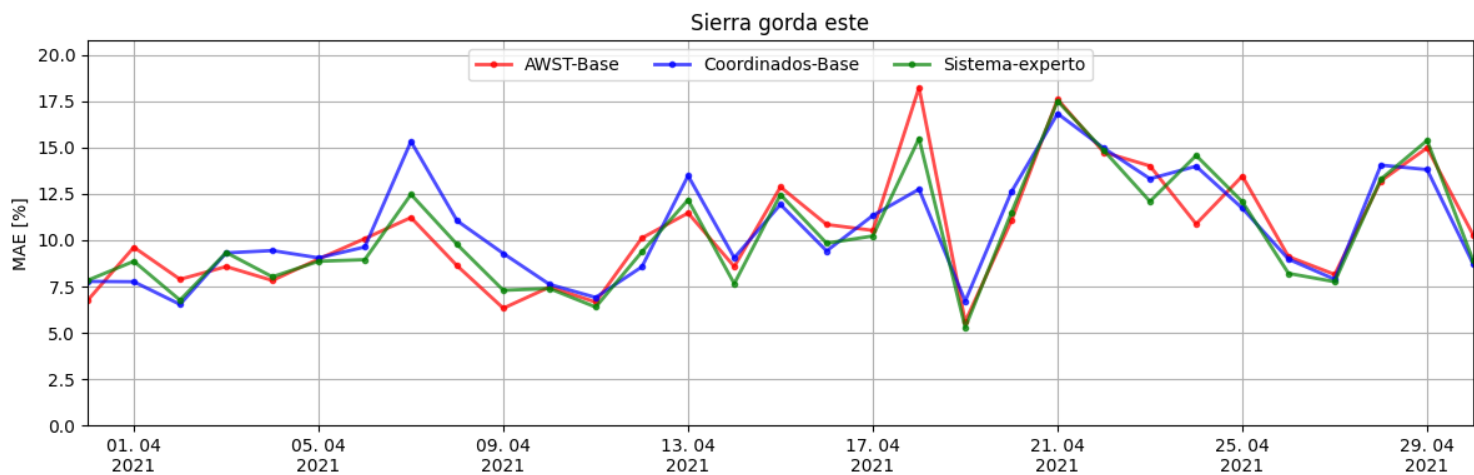

Resumen

Resumen de Portafolio

Tabla de valores MAE y disponibilidad de datos

Nombre	AWST-Base MAE [%]	Coordinados-Base MAE [%]	Sistema-experto MAE [%]	AWST data [%]	Coordinados data [%]	Mediciones data [%]
Canela 1	6.04	5.10	5.09	100.00	100.00	100.00
Monte redondo	10.76	7.25	7.69	100.00	100.00	100.00
PE CABO LEONES II	11.10	9.70	6.77	100.00	100.00	100.00
Totoral	7.51	7.12	6.97	100.00	100.00	100.00
Punta colorada	3.12	9.56	3.42	100.00	100.00	100.00
Talinay oriente	9.02	7.12	7.65	100.00	100.00	100.00
Cuel	10.33	8.87	8.26	100.00	100.00	100.00
San Pedro	8.59	12.23	8.31	100.00	97.85	100.00
El arrayan	8.39	7.43	6.83	100.00	100.00	100.00
Punta palmeras	10.33	8.99	9.25	100.00	100.00	100.00
Taltal	15.61	14.31	14.35	100.00	100.00	100.00
Talinay poniente	11.15	9.57	8.60	100.00	100.00	100.00
Los cururos	8.44	7.52	6.82	100.00	100.00	100.00
Renaico	12.20	10.48	10.18	100.00	100.00	100.00
Los buenos aires	12.22	10.83	9.98	100.00	100.00	100.00
La esperanza	16.11	13.22	13.50	100.00	100.00	100.00
San Juan	10.57	11.88	9.34	100.00	100.00	100.00
San Pedro 2	8.83	11.12	8.84	100.00	97.85	100.00
Valle de los vientos	7.17	8.46	7.24	100.00	100.00	100.00
Sierra gorda este	10.52	10.65	10.35	100.00	100.00	100.00
Cabo leones 1	8.90	7.86	7.81	100.00	100.00	100.00
PE AURORA	15.29	6.89	7.24	100.00	100.00	100.00
PE SARCO	10.36	9.41	8.33	100.00	100.00	100.00
Punta sierra	10.04	8.30	7.92	100.00	100.00	100.00
PE SAN GABRIEL	10.89	9.11	8.73	100.00	100.00	100.00
PE EL MAITEN	12.22	18.40	11.46	100.00	100.00	100.00
PE LA FLOR	17.42	15.98	17.07	100.00	100.00	100.00
PE TOLPAN SUR	16.51	11.99	11.63	100.00	100.00	100.00
PE CABO LEONES III	10.22	9.58	9.38	100.00	100.00	100.00
Canela 2	8.75	7.12	7.25	100.00	100.00	100.00

Coordinados

El arrayan

Punta palmeras

Taltal

Talayay poniente

PE SAN GABRIEL

PE EL MAITEN

PE LA FLOR