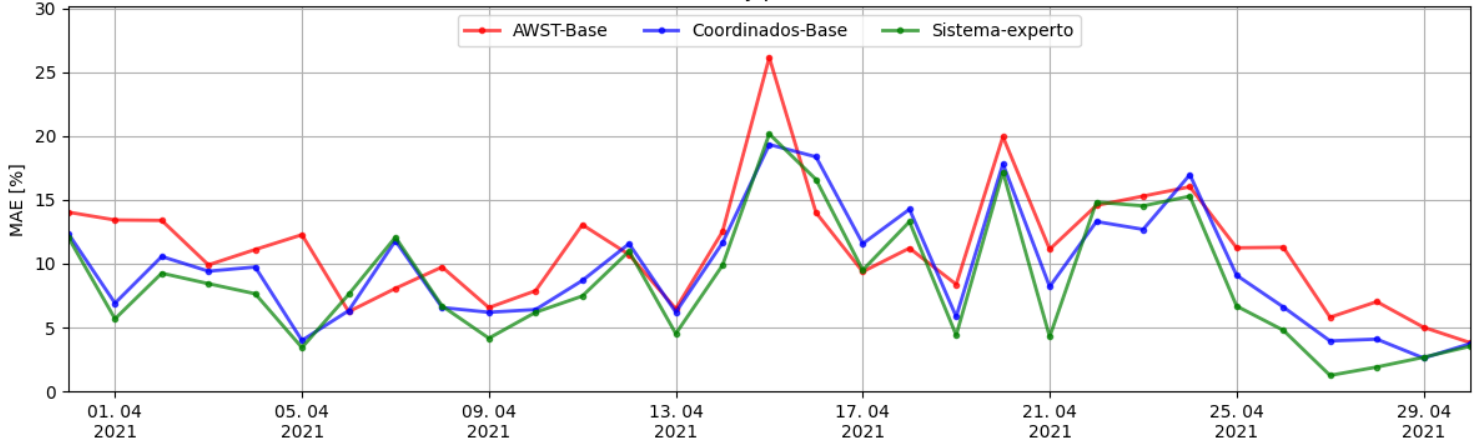

Resumen

Resumen de Portafolio

Tabla de valores MAE y disponibilidad de datos

Nombre	AWST-Base MAE [%]	Coordinados-Base MAE [%]	Sistema-experto MAE [%]	AWST data [%]	Coordinados data [%]	Mediciones data [%]
Canela 1	6.04	5.10	5.09	100.00	100.00	100.00
Monte redondo	10.76	7.25	7.69	100.00	100.00	100.00
PE CABO LEONES II	11.10	9.70	6.77	100.00	100.00	100.00
Totoral	7.51	7.12	6.97	100.00	100.00	100.00
Punta colorada	3.12	9.56	3.42	100.00	100.00	100.00
Talinay oriente	9.02	7.12	7.65	100.00	100.00	100.00
Cuel	10.33	8.87	8.26	100.00	100.00	100.00
San Pedro	8.59	12.23	8.31	100.00	97.85	100.00
El arrayan	8.39	7.43	6.83	100.00	100.00	100.00
Punta palmeras	10.33	8.99	9.25	100.00	100.00	100.00
Taltal	15.61	14.31	14.35	100.00	100.00	100.00
Talinay poniente	11.15	9.57	8.60	100.00	100.00	100.00
Los cururos	8.44	7.52	6.82	100.00	100.00	100.00
Renaico	12.20	10.48	10.18	100.00	100.00	100.00
Los buenos aires	12.22	10.83	9.98	100.00	100.00	100.00
La esperanza	16.11	13.22	13.50	100.00	100.00	100.00
San Juan	10.57	11.88	9.34	100.00	100.00	100.00
San Pedro 2	8.83	11.12	8.84	100.00	97.85	100.00
Valle de los vientos	7.17	8.46	7.24	100.00	100.00	100.00
Sierra gorda este	10.52	10.65	10.35	100.00	100.00	100.00
Cabo leones 1	8.90	7.86	7.81	100.00	100.00	100.00
PE AURORA	15.29	6.89	7.24	100.00	100.00	100.00
PE SARCO	10.36	9.41	8.33	100.00	100.00	100.00
Punta sierra	10.04	8.30	7.92	100.00	100.00	100.00
PE SAN GABRIEL	10.89	9.11	8.73	100.00	100.00	100.00
PE EL MAITEN	12.22	18.40	11.46	100.00	100.00	100.00
PE LA FLOR	17.42	15.98	17.07	100.00	100.00	100.00
PE TOLPAN SUR	16.51	11.99	11.63	100.00	100.00	100.00
PE CABO LEONES III	10.22	9.58	9.38	100.00	100.00	100.00
Canela 2	8.75	7.12	7.25	100.00	100.00	100.00

Coordinados

El arrayan

Punta palmeras

Taltal

Talayay poniente

PE SAN GABRIEL

PE EL MAITEN

PE LA FLOR