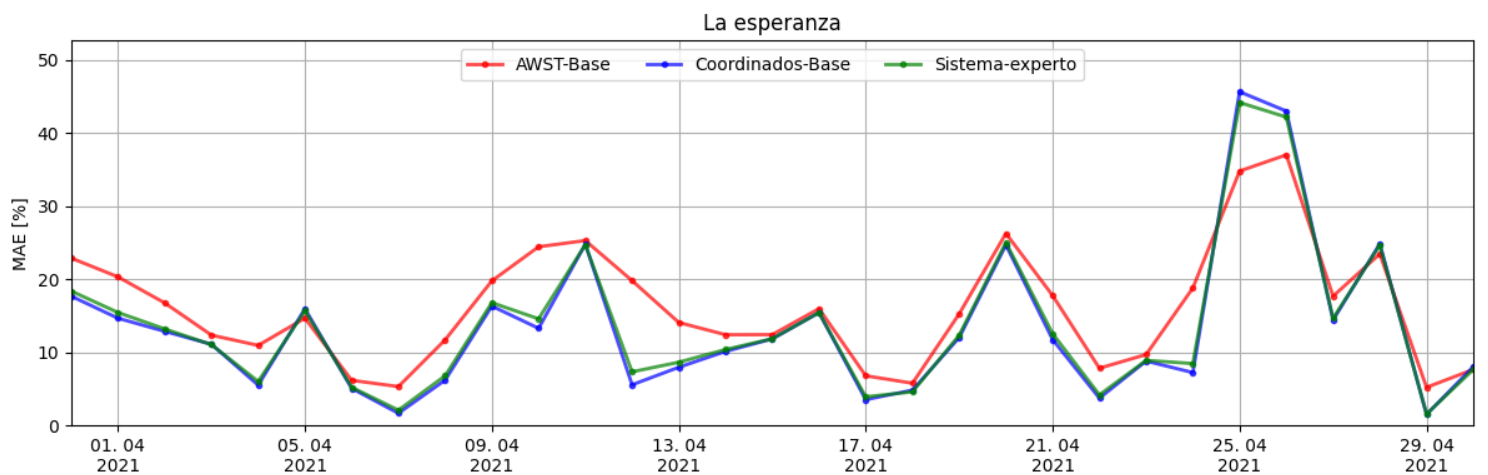

Resumen

Resumen de Portafolio

Tabla de valores MAE y disponibilidad de datos

Nombre	AWST-Base MAE [%]	Coordinados-Base MAE [%]	Sistema-experto MAE [%]	AWST data [%]	Coordinados data [%]	Mediciones data [%]
Canela 1	6.04	5.10	5.09	100.00	100.00	100.00
Monte redondo	10.76	7.25	7.69	100.00	100.00	100.00
PE CABO LEONES II	11.10	9.70	6.77	100.00	100.00	100.00
Totoral	7.51	7.12	6.97	100.00	100.00	100.00
Punta colorada	3.12	9.56	3.42	100.00	100.00	100.00
Talinay oriente	9.02	7.12	7.65	100.00	100.00	100.00
Cuel	10.33	8.87	8.26	100.00	100.00	100.00
San Pedro	8.59	12.23	8.31	100.00	97.85	100.00
El arrayan	8.39	7.43	6.83	100.00	100.00	100.00
Punta palmeras	10.33	8.99	9.25	100.00	100.00	100.00
Taltal	15.61	14.31	14.35	100.00	100.00	100.00
Talinay poniente	11.15	9.57	8.60	100.00	100.00	100.00
Los cururos	8.44	7.52	6.82	100.00	100.00	100.00
Renaico	12.20	10.48	10.18	100.00	100.00	100.00
Los buenos aires	12.22	10.83	9.98	100.00	100.00	100.00
La esperanza	16.11	13.22	13.50	100.00	100.00	100.00
San Juan	10.57	11.88	9.34	100.00	100.00	100.00
San Pedro 2	8.83	11.12	8.84	100.00	97.85	100.00
Valle de los vientos	7.17	8.46	7.24	100.00	100.00	100.00
Sierra gorda este	10.52	10.65	10.35	100.00	100.00	100.00
Cabo leones 1	8.90	7.86	7.81	100.00	100.00	100.00
PE AURORA	15.29	6.89	7.24	100.00	100.00	100.00
PE SARCO	10.36	9.41	8.33	100.00	100.00	100.00
Punta sierra	10.04	8.30	7.92	100.00	100.00	100.00
PE SAN GABRIEL	10.89	9.11	8.73	100.00	100.00	100.00
PE EL MAITEN	12.22	18.40	11.46	100.00	100.00	100.00
PE LA FLOR	17.42	15.98	17.07	100.00	100.00	100.00
PE TOLPAN SUR	16.51	11.99	11.63	100.00	100.00	100.00
PE CABO LEONES III	10.22	9.58	9.38	100.00	100.00	100.00
Canela 2	8.75	7.12	7.25	100.00	100.00	100.00

Coordinados

El arrayan

Punta palmeras

Taltal

Talayay poniente

PE SAN GABRIEL

PE EL MAITEN

PE LA FLOR