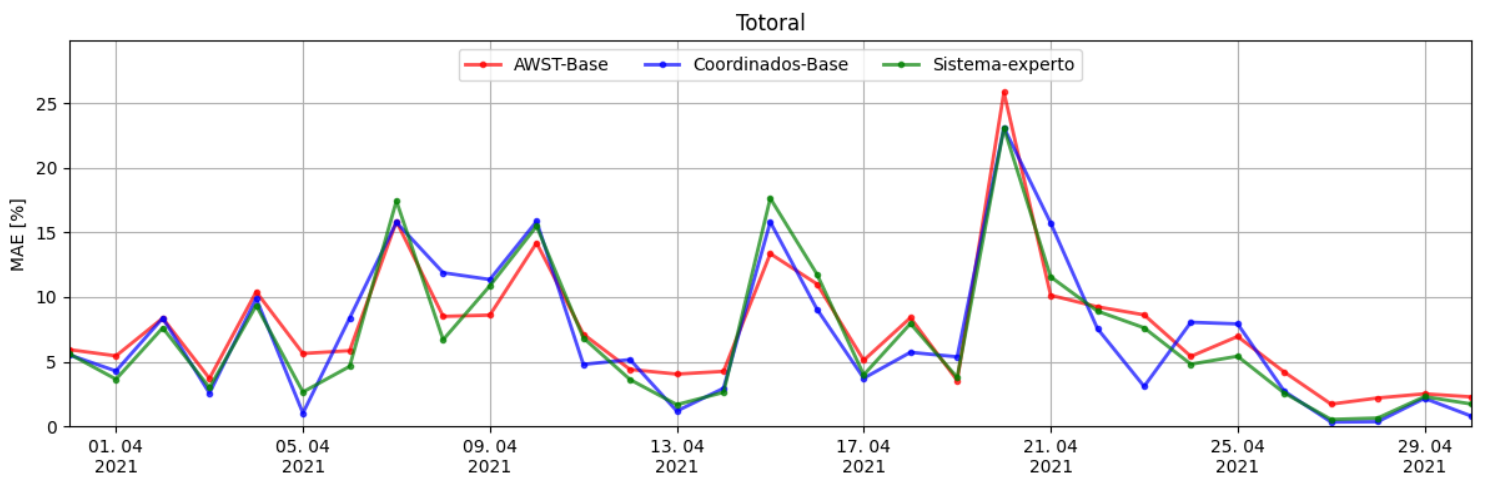

Resumen

Resumen de Portafolio

Tabla de valores MAE y disponibilidad de datos

Nombre	AWST-Base MAE [%]	Coordinados-Base MAE [%]	Sistema-experto MAE [%]	AWST data [%]	Coordinados data [%]	Mediciones data [%]
Canela 1	6.04	5.10	5.09	100.00	100.00	100.00
Monte redondo	10.76	7.25	7.69	100.00	100.00	100.00
PE CABO LEONES II	11.10	9.70	6.77	100.00	100.00	100.00
Totoral	7.51	7.12	6.97	100.00	100.00	100.00
Punta colorada	3.12	9.56	3.42	100.00	100.00	100.00
Talinay oriente	9.02	7.12	7.65	100.00	100.00	100.00
Cuel	10.33	8.87	8.26	100.00	100.00	100.00
San Pedro	8.59	12.23	8.31	100.00	97.85	100.00
El arrayan	8.39	7.43	6.83	100.00	100.00	100.00
Punta palmeras	10.33	8.99	9.25	100.00	100.00	100.00
Taltal	15.61	14.31	14.35	100.00	100.00	100.00
Talinay poniente	11.15	9.57	8.60	100.00	100.00	100.00
Los cururos	8.44	7.52	6.82	100.00	100.00	100.00
Renaico	12.20	10.48	10.18	100.00	100.00	100.00
Los buenos aires	12.22	10.83	9.98	100.00	100.00	100.00
La esperanza	16.11	13.22	13.50	100.00	100.00	100.00
San Juan	10.57	11.88	9.34	100.00	100.00	100.00
San Pedro 2	8.83	11.12	8.84	100.00	97.85	100.00
Valle de los vientos	7.17	8.46	7.24	100.00	100.00	100.00
Sierra gorda este	10.52	10.65	10.35	100.00	100.00	100.00
Cabo leones 1	8.90	7.86	7.81	100.00	100.00	100.00
PE AURORA	15.29	6.89	7.24	100.00	100.00	100.00
PE SARCO	10.36	9.41	8.33	100.00	100.00	100.00
Punta sierra	10.04	8.30	7.92	100.00	100.00	100.00
PE SAN GABRIEL	10.89	9.11	8.73	100.00	100.00	100.00
PE EL MAITEN	12.22	18.40	11.46	100.00	100.00	100.00
PE LA FLOR	17.42	15.98	17.07	100.00	100.00	100.00
PE TOLPAN SUR	16.51	11.99	11.63	100.00	100.00	100.00
PE CABO LEONES III	10.22	9.58	9.38	100.00	100.00	100.00
Canela 2	8.75	7.12	7.25	100.00	100.00	100.00

Coordinados

El arrayan

Punta palmeras

Taltal

Talayay poniente

PE SAN GABRIEL

PE EL MAITEN

PE LA FLOR