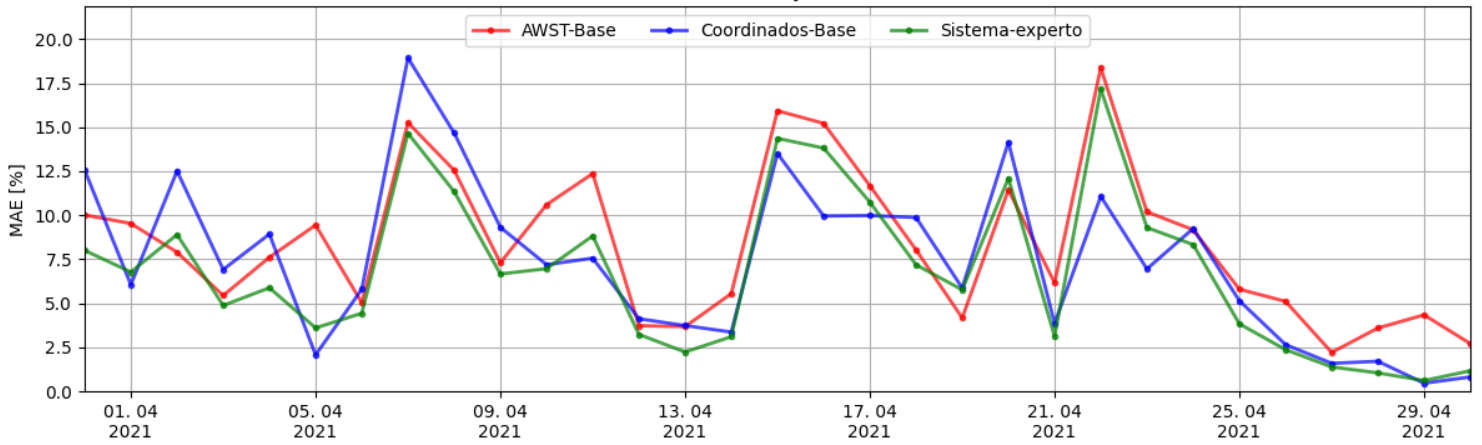

Resumen

Resumen de Portafolio

Tabla de valores MAE y disponibilidad de datos

Nombre	AWST-Base MAE [%]	Coordinados-Base MAE [%]	Sistema-experto MAE [%]	AWST data [%]	Coordinados data [%]	Mediciones data [%]
Canela 1	6.04	5.10	5.09	100.00	100.00	100.00
Monte redondo	10.76	7.25	7.69	100.00	100.00	100.00
PE CABO LEONES II	11.10	9.70	6.77	100.00	100.00	100.00
Totoral	7.51	7.12	6.97	100.00	100.00	100.00
Punta colorada	3.12	9.56	3.42	100.00	100.00	100.00
Talinay oriente	9.02	7.12	7.65	100.00	100.00	100.00
Cuel	10.33	8.87	8.26	100.00	100.00	100.00
San Pedro	8.59	12.23	8.31	100.00	97.85	100.00
El arrayan	8.39	7.43	6.83	100.00	100.00	100.00
Punta palmeras	10.33	8.99	9.25	100.00	100.00	100.00
Taltal	15.61	14.31	14.35	100.00	100.00	100.00
Talinay poniente	11.15	9.57	8.60	100.00	100.00	100.00
Los cururos	8.44	7.52	6.82	100.00	100.00	100.00
Renaico	12.20	10.48	10.18	100.00	100.00	100.00
Los buenos aires	12.22	10.83	9.98	100.00	100.00	100.00
La esperanza	16.11	13.22	13.50	100.00	100.00	100.00
San Juan	10.57	11.88	9.34	100.00	100.00	100.00
San Pedro 2	8.83	11.12	8.84	100.00	97.85	100.00
Valle de los vientos	7.17	8.46	7.24	100.00	100.00	100.00
Sierra gorda este	10.52	10.65	10.35	100.00	100.00	100.00
Cabo leones 1	8.90	7.86	7.81	100.00	100.00	100.00
PE AURORA	15.29	6.89	7.24	100.00	100.00	100.00
PE SARCO	10.36	9.41	8.33	100.00	100.00	100.00
Punta sierra	10.04	8.30	7.92	100.00	100.00	100.00
PE SAN GABRIEL	10.89	9.11	8.73	100.00	100.00	100.00
PE EL MAITEN	12.22	18.40	11.46	100.00	100.00	100.00
PE LA FLOR	17.42	15.98	17.07	100.00	100.00	100.00
PE TOLPAN SUR	16.51	11.99	11.63	100.00	100.00	100.00
PE CABO LEONES III	10.22	9.58	9.38	100.00	100.00	100.00
Canela 2	8.75	7.12	7.25	100.00	100.00	100.00

Coordinados

El arrayan

Punta palmeras

Taltal

Talayay poniente

PE SAN GABRIEL

PE EL MAITEN

PE LA FLOR