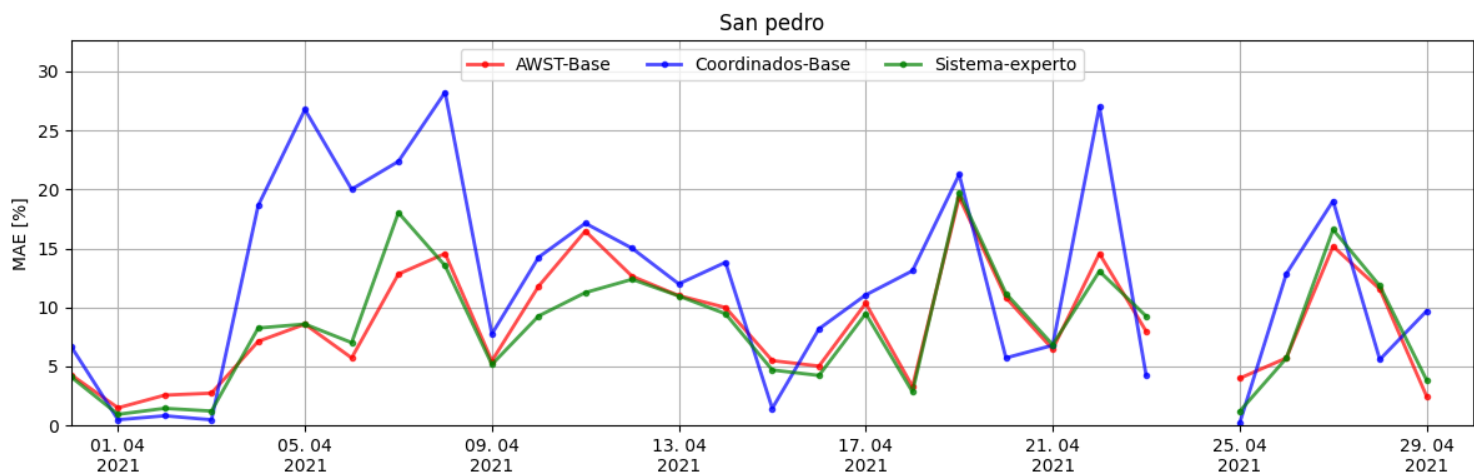

Resumen

Resumen de Portafolio

Tabla de valores MAE y disponibilidad de datos

Nombre	AWST-Base MAE [%]	Coordinados-Base MAE [%]	Sistema-experto MAE [%]	AWST data [%]	Coordinados data [%]	Mediciones data [%]
Canela 1	6.04	5.10	5.09	100.00	100.00	100.00
Monte redondo	10.76	7.25	7.69	100.00	100.00	100.00
PE CABO LEONES II	11.10	9.70	6.77	100.00	100.00	100.00
Totoral	7.51	7.12	6.97	100.00	100.00	100.00
Punta colorada	3.12	9.56	3.42	100.00	100.00	100.00
Talinay oriente	9.02	7.12	7.65	100.00	100.00	100.00
Cuel	10.33	8.87	8.26	100.00	100.00	100.00
San Pedro	8.59	12.23	8.31	100.00	97.85	100.00
El arrayan	8.39	7.43	6.83	100.00	100.00	100.00
Punta palmeras	10.33	8.99	9.25	100.00	100.00	100.00
Taltal	15.61	14.31	14.35	100.00	100.00	100.00
Talinay poniente	11.15	9.57	8.60	100.00	100.00	100.00
Los cururos	8.44	7.52	6.82	100.00	100.00	100.00
Renaico	12.20	10.48	10.18	100.00	100.00	100.00
Los buenos aires	12.22	10.83	9.98	100.00	100.00	100.00
La esperanza	16.11	13.22	13.50	100.00	100.00	100.00
San Juan	10.57	11.88	9.34	100.00	100.00	100.00
San Pedro 2	8.83	11.12	8.84	100.00	97.85	100.00
Valle de los vientos	7.17	8.46	7.24	100.00	100.00	100.00
Sierra gorda este	10.52	10.65	10.35	100.00	100.00	100.00
Cabo leones 1	8.90	7.86	7.81	100.00	100.00	100.00
PE AURORA	15.29	6.89	7.24	100.00	100.00	100.00
PE SARCO	10.36	9.41	8.33	100.00	100.00	100.00
Punta sierra	10.04	8.30	7.92	100.00	100.00	100.00
PE SAN GABRIEL	10.89	9.11	8.73	100.00	100.00	100.00
PE EL MAITEN	12.22	18.40	11.46	100.00	100.00	100.00
PE LA FLOR	17.42	15.98	17.07	100.00	100.00	100.00
PE TOLPAN SUR	16.51	11.99	11.63	100.00	100.00	100.00
PE CABO LEONES III	10.22	9.58	9.38	100.00	100.00	100.00
Canela 2	8.75	7.12	7.25	100.00	100.00	100.00

Coordinados

El arrayan

Punta palmeras

Taltal

Talayay poniente

PE SAN GABRIEL

PE EL MAITEN

PE LA FLOR