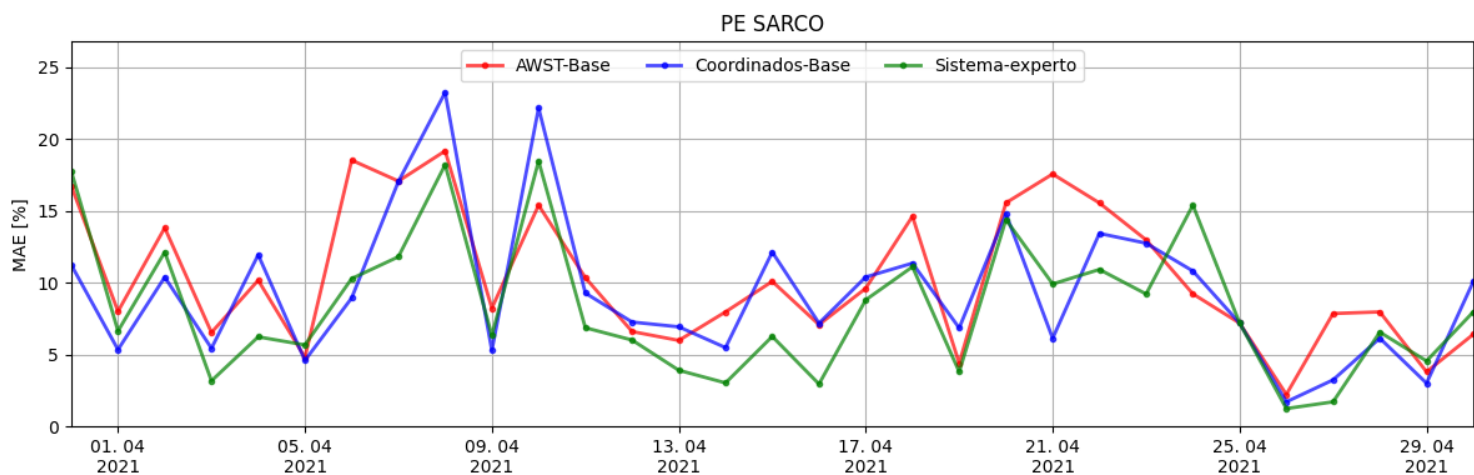

Resumen

Resumen de Portafolio

Tabla de valores MAE y disponibilidad de datos

Nombre	AWST-Base MAE [%]	Coordinados-Base MAE [%]	Sistema-experto MAE [%]	AWST data [%]	Coordinados data [%]	Mediciones data [%]
Canela 1	6.04	5.10	5.09	100.00	100.00	100.00
Monte redondo	10.76	7.25	7.69	100.00	100.00	100.00
PE CABO LEONES II	11.10	9.70	6.77	100.00	100.00	100.00
Totoral	7.51	7.12	6.97	100.00	100.00	100.00
Punta colorada	3.12	9.56	3.42	100.00	100.00	100.00
Talinay oriente	9.02	7.12	7.65	100.00	100.00	100.00
Cuel	10.33	8.87	8.26	100.00	100.00	100.00
San Pedro	8.59	12.23	8.31	100.00	97.85	100.00
El arrayan	8.39	7.43	6.83	100.00	100.00	100.00
Punta palmeras	10.33	8.99	9.25	100.00	100.00	100.00
Taltal	15.61	14.31	14.35	100.00	100.00	100.00
Talinay poniente	11.15	9.57	8.60	100.00	100.00	100.00
Los cururos	8.44	7.52	6.82	100.00	100.00	100.00
Renaico	12.20	10.48	10.18	100.00	100.00	100.00
Los buenos aires	12.22	10.83	9.98	100.00	100.00	100.00
La esperanza	16.11	13.22	13.50	100.00	100.00	100.00
San Juan	10.57	11.88	9.34	100.00	100.00	100.00
San Pedro 2	8.83	11.12	8.84	100.00	97.85	100.00
Valle de los vientos	7.17	8.46	7.24	100.00	100.00	100.00
Sierra gorda este	10.52	10.65	10.35	100.00	100.00	100.00
Cabo leones 1	8.90	7.86	7.81	100.00	100.00	100.00
PE AURORA	15.29	6.89	7.24	100.00	100.00	100.00
PE SARCO	10.36	9.41	8.33	100.00	100.00	100.00
Punta sierra	10.04	8.30	7.92	100.00	100.00	100.00
PE SAN GABRIEL	10.89	9.11	8.73	100.00	100.00	100.00
PE EL MAITEN	12.22	18.40	11.46	100.00	100.00	100.00
PE LA FLOR	17.42	15.98	17.07	100.00	100.00	100.00
PE TOLPAN SUR	16.51	11.99	11.63	100.00	100.00	100.00
PE CABO LEONES III	10.22	9.58	9.38	100.00	100.00	100.00
Canela 2	8.75	7.12	7.25	100.00	100.00	100.00

Coordinados

El arrayan

Punta palmeras

Taltal

Talayay poniente

PE SAN GABRIEL

PE EL MAITEN

PE LA FLOR