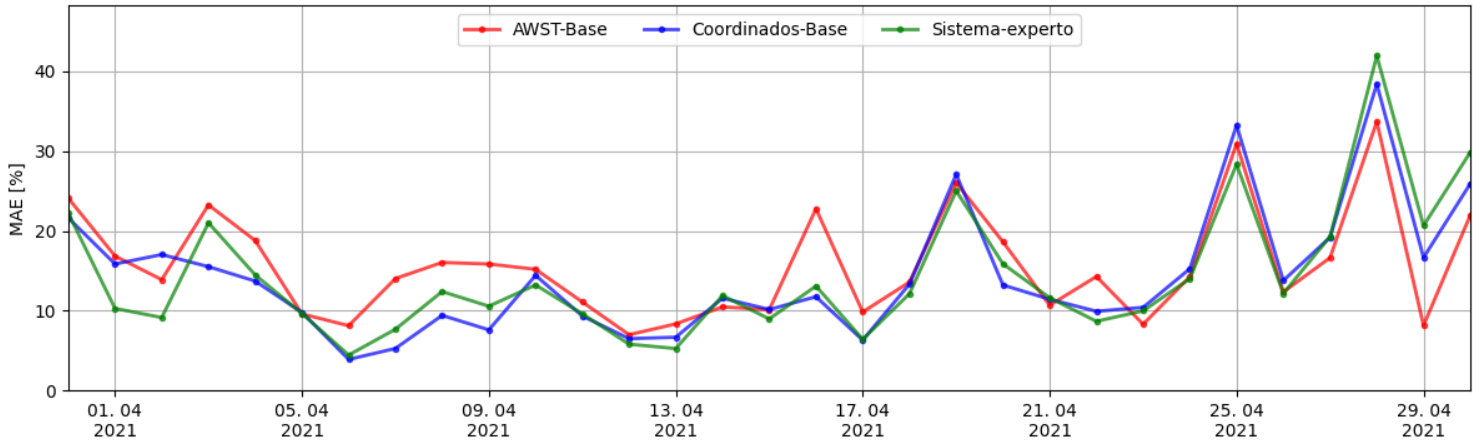

Resumen

Resumen de Portafolio

Tabla de valores MAE y disponibilidad de datos

Nombre	AWST-Base MAE [%]	Coordinados-Base MAE [%]	Sistema-experto MAE [%]	AWST data [%]	Coordinados data [%]	Mediciones data [%]
Canela 1	6.04	5.10	5.09	100.00	100.00	100.00
Monte redondo	10.76	7.25	7.69	100.00	100.00	100.00
PE CABO LEONES II	11.10	9.70	6.77	100.00	100.00	100.00
Totoral	7.51	7.12	6.97	100.00	100.00	100.00
Punta colorada	3.12	9.56	3.42	100.00	100.00	100.00
Talinay oriente	9.02	7.12	7.65	100.00	100.00	100.00
Cuel	10.33	8.87	8.26	100.00	100.00	100.00
San Pedro	8.59	12.23	8.31	100.00	97.85	100.00
El arrayan	8.39	7.43	6.83	100.00	100.00	100.00
Punta palmeras	10.33	8.99	9.25	100.00	100.00	100.00
Taltal	15.61	14.31	14.35	100.00	100.00	100.00
Talinay poniente	11.15	9.57	8.60	100.00	100.00	100.00
Los cururos	8.44	7.52	6.82	100.00	100.00	100.00
Renaico	12.20	10.48	10.18	100.00	100.00	100.00
Los buenos aires	12.22	10.83	9.98	100.00	100.00	100.00
La esperanza	16.11	13.22	13.50	100.00	100.00	100.00
San Juan	10.57	11.88	9.34	100.00	100.00	100.00
San Pedro 2	8.83	11.12	8.84	100.00	97.85	100.00
Valle de los vientos	7.17	8.46	7.24	100.00	100.00	100.00
Sierra gorda este	10.52	10.65	10.35	100.00	100.00	100.00
Cabo leones 1	8.90	7.86	7.81	100.00	100.00	100.00
PE AURORA	15.29	6.89	7.24	100.00	100.00	100.00
PE SARCO	10.36	9.41	8.33	100.00	100.00	100.00
Punta sierra	10.04	8.30	7.92	100.00	100.00	100.00
PE SAN GABRIEL	10.89	9.11	8.73	100.00	100.00	100.00
PE EL MAITEN	12.22	18.40	11.46	100.00	100.00	100.00
PE LA FLOR	17.42	15.98	17.07	100.00	100.00	100.00
PE TOLPAN SUR	16.51	11.99	11.63	100.00	100.00	100.00
PE CABO LEONES III	10.22	9.58	9.38	100.00	100.00	100.00
Canela 2	8.75	7.12	7.25	100.00	100.00	100.00

Coordinados

El arrayan

Punta palmeras

Taltal

Talayay poniente

PE SAN GABRIEL

PE EL MAITEN

PE LA FLOR