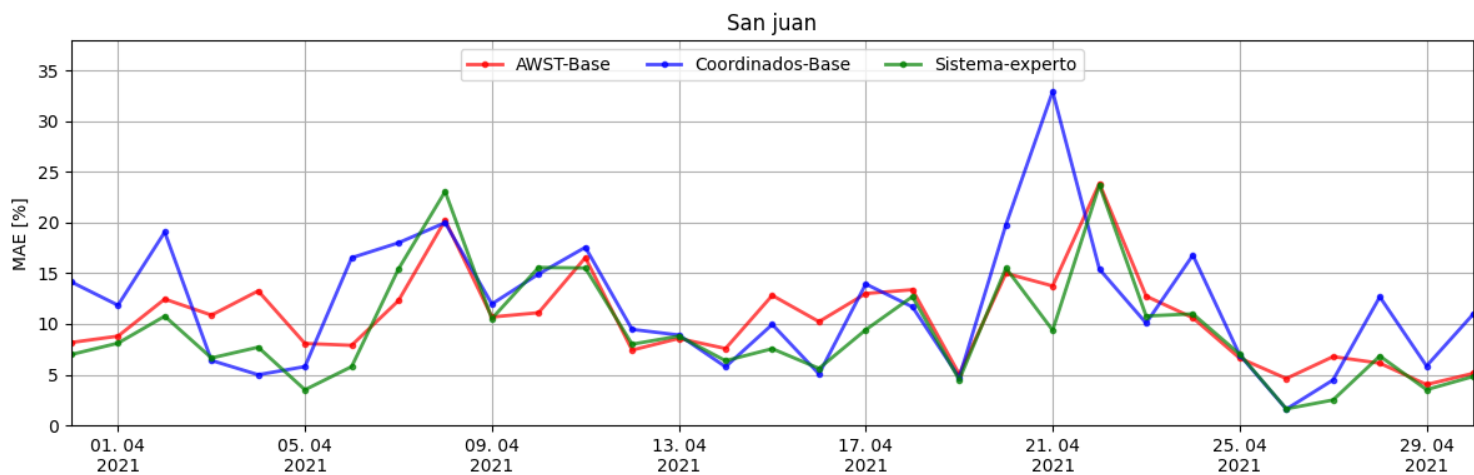

Resumen

Resumen de Portafolio

Tabla de valores MAE y disponibilidad de datos

Nombre	AWST-Base MAE [%]	Coordinados-Base MAE [%]	Sistema-experto MAE [%]	AWST data [%]	Coordinados data [%]	Mediciones data [%]
Canela 1	6.04	5.10	5.09	100.00	100.00	100.00
Monte redondo	10.76	7.25	7.69	100.00	100.00	100.00
PE CABO LEONES II	11.10	9.70	6.77	100.00	100.00	100.00
Totoral	7.51	7.12	6.97	100.00	100.00	100.00
Punta colorada	3.12	9.56	3.42	100.00	100.00	100.00
Talinay oriente	9.02	7.12	7.65	100.00	100.00	100.00
Cuel	10.33	8.87	8.26	100.00	100.00	100.00
San Pedro	8.59	12.23	8.31	100.00	97.85	100.00
El arrayan	8.39	7.43	6.83	100.00	100.00	100.00
Punta palmeras	10.33	8.99	9.25	100.00	100.00	100.00
Taltal	15.61	14.31	14.35	100.00	100.00	100.00
Talinay poniente	11.15	9.57	8.60	100.00	100.00	100.00
Los cururos	8.44	7.52	6.82	100.00	100.00	100.00
Renaico	12.20	10.48	10.18	100.00	100.00	100.00
Los buenos aires	12.22	10.83	9.98	100.00	100.00	100.00
La esperanza	16.11	13.22	13.50	100.00	100.00	100.00
San Juan	10.57	11.88	9.34	100.00	100.00	100.00
San Pedro 2	8.83	11.12	8.84	100.00	97.85	100.00
Valle de los vientos	7.17	8.46	7.24	100.00	100.00	100.00
Sierra gorda este	10.52	10.65	10.35	100.00	100.00	100.00
Cabo leones 1	8.90	7.86	7.81	100.00	100.00	100.00
PE AURORA	15.29	6.89	7.24	100.00	100.00	100.00
PE SARCO	10.36	9.41	8.33	100.00	100.00	100.00
Punta sierra	10.04	8.30	7.92	100.00	100.00	100.00
PE SAN GABRIEL	10.89	9.11	8.73	100.00	100.00	100.00
PE EL MAITEN	12.22	18.40	11.46	100.00	100.00	100.00
PE LA FLOR	17.42	15.98	17.07	100.00	100.00	100.00
PE TOLPAN SUR	16.51	11.99	11.63	100.00	100.00	100.00
PE CABO LEONES III	10.22	9.58	9.38	100.00	100.00	100.00
Canela 2	8.75	7.12	7.25	100.00	100.00	100.00

Coordinados

El arrayan

Punta palmeras

Taltal

Talayay poniente

PE SAN GABRIEL

PE EL MAITEN

PE LA FLOR