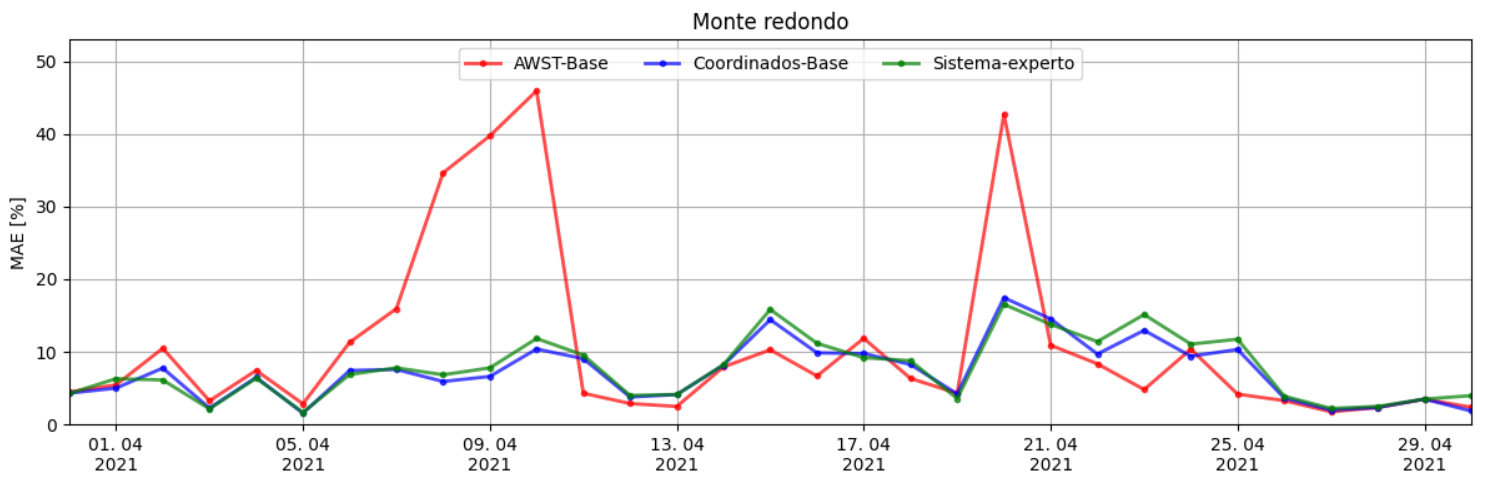

Resumen

Resumen de Portafolio

Tabla de valores MAE y disponibilidad de datos

Nombre	AWST-Base MAE [%]	Coordinados-Base MAE [%]	Sistema-experto MAE [%]	AWST data [%]	Coordinados data [%]	Mediciones data [%]
Canela 1	6.04	5.10	5.09	100.00	100.00	100.00
Monte redondo	10.76	7.25	7.69	100.00	100.00	100.00
PE CABO LEONES II	11.10	9.70	6.77	100.00	100.00	100.00
Totoral	7.51	7.12	6.97	100.00	100.00	100.00
Punta colorada	3.12	9.56	3.42	100.00	100.00	100.00
Talinay oriente	9.02	7.12	7.65	100.00	100.00	100.00
Cuel	10.33	8.87	8.26	100.00	100.00	100.00
San Pedro	8.59	12.23	8.31	100.00	97.85	100.00
El arrayan	8.39	7.43	6.83	100.00	100.00	100.00
Punta palmeras	10.33	8.99	9.25	100.00	100.00	100.00
Taltal	15.61	14.31	14.35	100.00	100.00	100.00
Talinay poniente	11.15	9.57	8.60	100.00	100.00	100.00
Los cururos	8.44	7.52	6.82	100.00	100.00	100.00
Renaico	12.20	10.48	10.18	100.00	100.00	100.00
Los buenos aires	12.22	10.83	9.98	100.00	100.00	100.00
La esperanza	16.11	13.22	13.50	100.00	100.00	100.00
San Juan	10.57	11.88	9.34	100.00	100.00	100.00
San Pedro 2	8.83	11.12	8.84	100.00	97.85	100.00
Valle de los vientos	7.17	8.46	7.24	100.00	100.00	100.00
Sierra gorda este	10.52	10.65	10.35	100.00	100.00	100.00
Cabo leones 1	8.90	7.86	7.81	100.00	100.00	100.00
PE AURORA	15.29	6.89	7.24	100.00	100.00	100.00
PE SARCO	10.36	9.41	8.33	100.00	100.00	100.00
Punta sierra	10.04	8.30	7.92	100.00	100.00	100.00
PE SAN GABRIEL	10.89	9.11	8.73	100.00	100.00	100.00
PE EL MAITEN	12.22	18.40	11.46	100.00	100.00	100.00
PE LA FLOR	17.42	15.98	17.07	100.00	100.00	100.00
PE TOLPAN SUR	16.51	11.99	11.63	100.00	100.00	100.00
PE CABO LEONES III	10.22	9.58	9.38	100.00	100.00	100.00
Canela 2	8.75	7.12	7.25	100.00	100.00	100.00

Coordinados

El arrayan

Punta palmeras

Taltal

Talayay poniente

PE SAN GABRIEL

PE EL MAITEN

PE LA FLOR