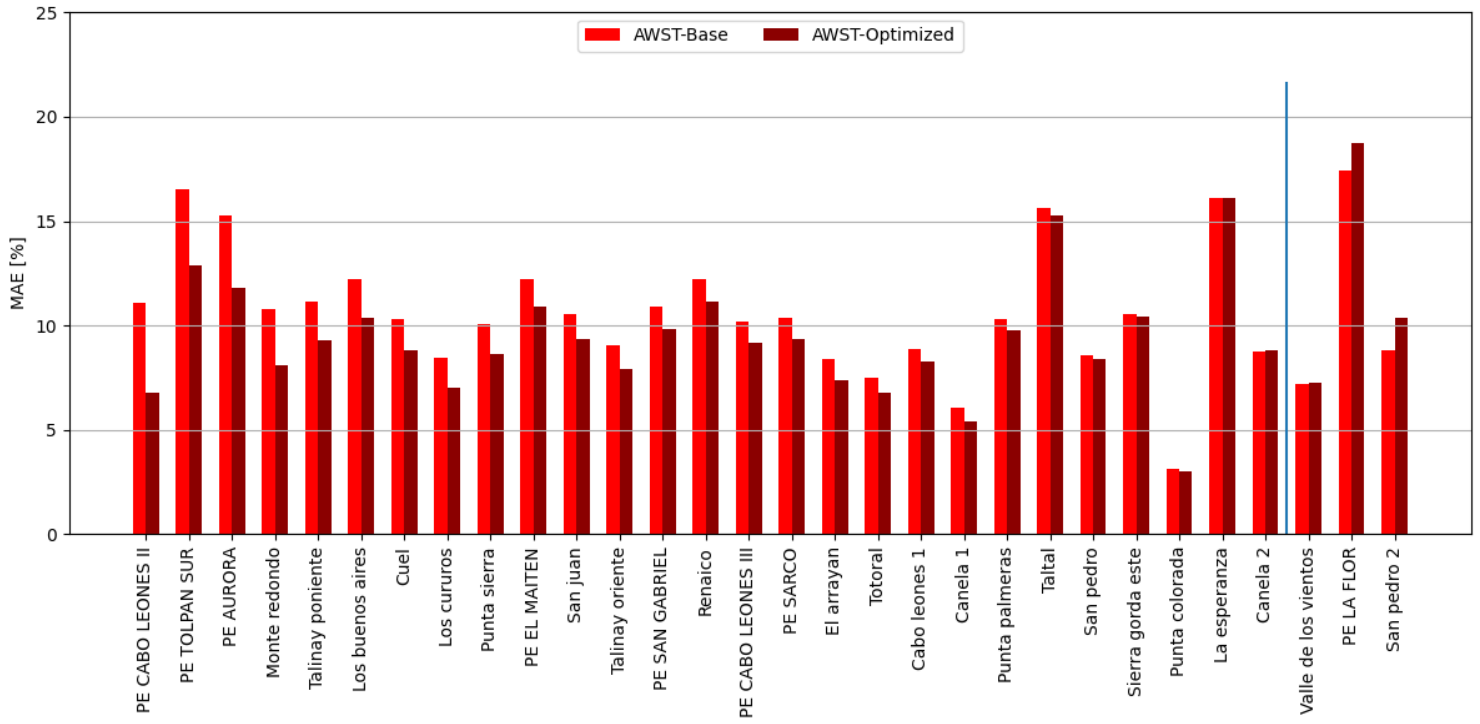

Resumen

Resumen de Portafolio

Tabla de valores MAE y disponibilidad de datos

Nombre	AWST-Base MAE [%]	Coordinados-Base MAE [%]	Sistema-experto MAE [%]	AWST data [%]	Coordinados data [%]	Mediciones data [%]
Canela 1	6.04	5.10	5.09	100.00	100.00	100.00
Monte redondo	10.76	7.25	7.69	100.00	100.00	100.00
PE CABO LEONES II	11.10	9.70	6.77	100.00	100.00	100.00
Totoral	7.51	7.12	6.97	100.00	100.00	100.00
Punta colorada	3.12	9.56	3.42	100.00	100.00	100.00
Talinay oriente	9.02	7.12	7.65	100.00	100.00	100.00
Cuel	10.33	8.87	8.26	100.00	100.00	100.00
San Pedro	8.59	12.23	8.31	100.00	97.85	100.00
El arrayan	8.39	7.43	6.83	100.00	100.00	100.00
Punta palmeras	10.33	8.99	9.25	100.00	100.00	100.00
Taltal	15.61	14.31	14.35	100.00	100.00	100.00
Talinay poniente	11.15	9.57	8.60	100.00	100.00	100.00
Los cururos	8.44	7.52	6.82	100.00	100.00	100.00
Renaico	12.20	10.48	10.18	100.00	100.00	100.00
Los buenos aires	12.22	10.83	9.98	100.00	100.00	100.00
La esperanza	16.11	13.22	13.50	100.00	100.00	100.00
San Juan	10.57	11.88	9.34	100.00	100.00	100.00
San Pedro 2	8.83	11.12	8.84	100.00	97.85	100.00
Valle de los vientos	7.17	8.46	7.24	100.00	100.00	100.00
Sierra gorda este	10.52	10.65	10.35	100.00	100.00	100.00
Cabo leones 1	8.90	7.86	7.81	100.00	100.00	100.00
PE AURORA	15.29	6.89	7.24	100.00	100.00	100.00
PE SARCO	10.36	9.41	8.33	100.00	100.00	100.00
Punta sierra	10.04	8.30	7.92	100.00	100.00	100.00
PE SAN GABRIEL	10.89	9.11	8.73	100.00	100.00	100.00
PE EL MAITEN	12.22	18.40	11.46	100.00	100.00	100.00
PE LA FLOR	17.42	15.98	17.07	100.00	100.00	100.00
PE TOLPAN SUR	16.51	11.99	11.63	100.00	100.00	100.00
PE CABO LEONES III	10.22	9.58	9.38	100.00	100.00	100.00
Canela 2	8.75	7.12	7.25	100.00	100.00	100.00

Coordinados

El arrayan

Punta palmeras

Taltal

Talayay poniente

PE SAN GABRIEL

PE EL MAITEN

PE LA FLOR