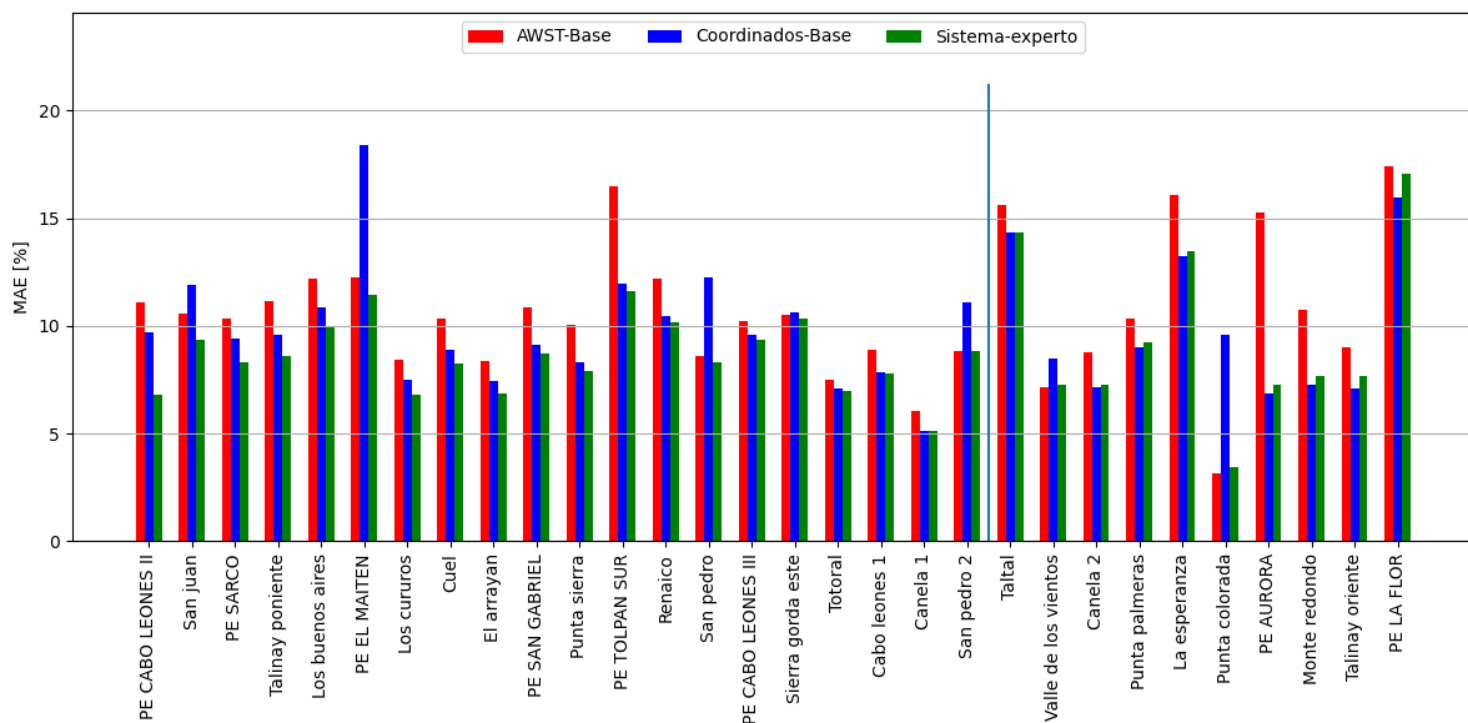

Resumen

Resumen de Portafolio

Tabla de valores MAE y disponibilidad de datos

Nombre	AWST-Base MAE [%]	Coordinados-Base MAE [%]	Sistema-experto MAE [%]	AWST data [%]	Coordinados data [%]	Mediciones data [%]
Canela 1	6.04	5.10	5.09	100.00	100.00	100.00
Monte redondo	10.76	7.25	7.69	100.00	100.00	100.00
PE CABO LEONES II	11.10	9.70	6.77	100.00	100.00	100.00
Totoral	7.51	7.12	6.97	100.00	100.00	100.00
Punta colorada	3.12	9.56	3.42	100.00	100.00	100.00
Talinay oriente	9.02	7.12	7.65	100.00	100.00	100.00
Cuel	10.33	8.87	8.26	100.00	100.00	100.00
San Pedro	8.59	12.23	8.31	100.00	97.85	100.00
El arrayan	8.39	7.43	6.83	100.00	100.00	100.00
Punta palmeras	10.33	8.99	9.25	100.00	100.00	100.00
Taltal	15.61	14.31	14.35	100.00	100.00	100.00
Talinay poniente	11.15	9.57	8.60	100.00	100.00	100.00
Los cururos	8.44	7.52	6.82	100.00	100.00	100.00
Renaico	12.20	10.48	10.18	100.00	100.00	100.00
Los buenos aires	12.22	10.83	9.98	100.00	100.00	100.00
La esperanza	16.11	13.22	13.50	100.00	100.00	100.00
San Juan	10.57	11.88	9.34	100.00	100.00	100.00
San Pedro 2	8.83	11.12	8.84	100.00	97.85	100.00
Valle de los vientos	7.17	8.46	7.24	100.00	100.00	100.00
Sierra gorda este	10.52	10.65	10.35	100.00	100.00	100.00
Cabo leones 1	8.90	7.86	7.81	100.00	100.00	100.00
PE AURORA	15.29	6.89	7.24	100.00	100.00	100.00
PE SARCO	10.36	9.41	8.33	100.00	100.00	100.00
Punta sierra	10.04	8.30	7.92	100.00	100.00	100.00
PE SAN GABRIEL	10.89	9.11	8.73	100.00	100.00	100.00
PE EL MAITEN	12.22	18.40	11.46	100.00	100.00	100.00
PE LA FLOR	17.42	15.98	17.07	100.00	100.00	100.00
PE TOLPAN SUR	16.51	11.99	11.63	100.00	100.00	100.00
PE CABO LEONES III	10.22	9.58	9.38	100.00	100.00	100.00
Canela 2	8.75	7.12	7.25	100.00	100.00	100.00

Coordinados

El arrayan

Punta palmeras

Taltal

Talayay poniente

PE SAN GABRIEL

PE EL MAITEN

PE LA FLOR