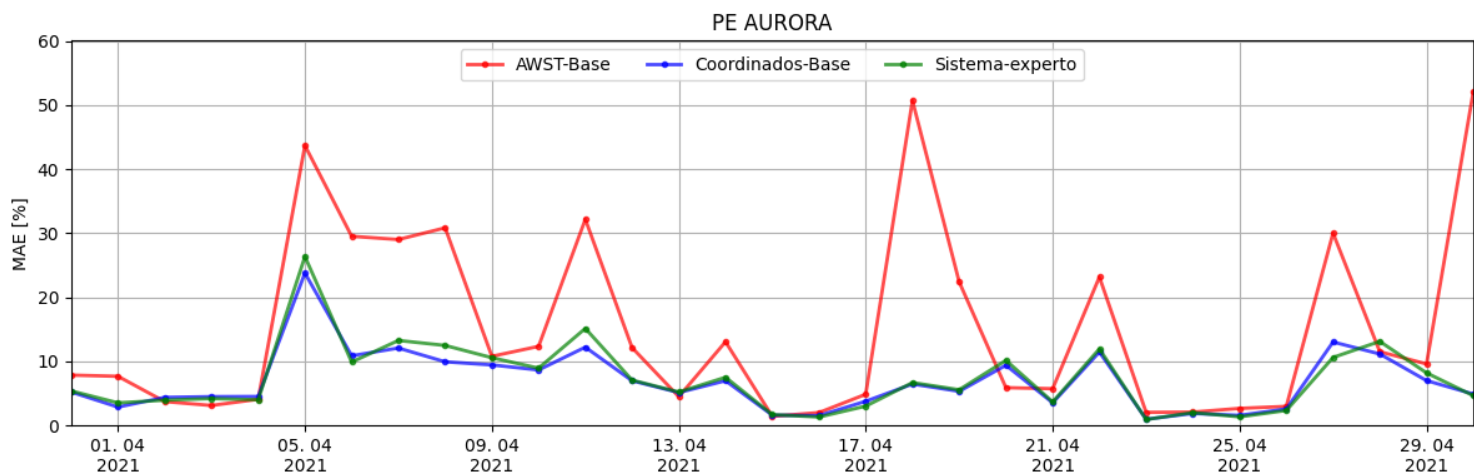

Resumen

Resumen de Portafolio

Tabla de valores MAE y disponibilidad de datos

Nombre	AWST-Base MAE [%]	Coordinados-Base MAE [%]	Sistema-experto MAE [%]	AWST data [%]	Coordinados data [%]	Mediciones data [%]
Canela 1	6.04	5.10	5.09	100.00	100.00	100.00
Monte redondo	10.76	7.25	7.69	100.00	100.00	100.00
PE CABO LEONES II	11.10	9.70	6.77	100.00	100.00	100.00
Totoral	7.51	7.12	6.97	100.00	100.00	100.00
Punta colorada	3.12	9.56	3.42	100.00	100.00	100.00
Talinay oriente	9.02	7.12	7.65	100.00	100.00	100.00
Cuel	10.33	8.87	8.26	100.00	100.00	100.00
San Pedro	8.59	12.23	8.31	100.00	97.85	100.00
El arrayan	8.39	7.43	6.83	100.00	100.00	100.00
Punta palmeras	10.33	8.99	9.25	100.00	100.00	100.00
Taltal	15.61	14.31	14.35	100.00	100.00	100.00
Talinay poniente	11.15	9.57	8.60	100.00	100.00	100.00
Los cururos	8.44	7.52	6.82	100.00	100.00	100.00
Renaico	12.20	10.48	10.18	100.00	100.00	100.00
Los buenos aires	12.22	10.83	9.98	100.00	100.00	100.00
La esperanza	16.11	13.22	13.50	100.00	100.00	100.00
San Juan	10.57	11.88	9.34	100.00	100.00	100.00
San Pedro 2	8.83	11.12	8.84	100.00	97.85	100.00
Valle de los vientos	7.17	8.46	7.24	100.00	100.00	100.00
Sierra gorda este	10.52	10.65	10.35	100.00	100.00	100.00
Cabo leones 1	8.90	7.86	7.81	100.00	100.00	100.00
PE AURORA	15.29	6.89	7.24	100.00	100.00	100.00
PE SARCO	10.36	9.41	8.33	100.00	100.00	100.00
Punta sierra	10.04	8.30	7.92	100.00	100.00	100.00
PE SAN GABRIEL	10.89	9.11	8.73	100.00	100.00	100.00
PE EL MAITEN	12.22	18.40	11.46	100.00	100.00	100.00
PE LA FLOR	17.42	15.98	17.07	100.00	100.00	100.00
PE TOLPAN SUR	16.51	11.99	11.63	100.00	100.00	100.00
PE CABO LEONES III	10.22	9.58	9.38	100.00	100.00	100.00
Canela 2	8.75	7.12	7.25	100.00	100.00	100.00

Coordinados

El arrayan

Punta palmeras

Taltal

Talayay poniente

PE SAN GABRIEL

PE EL MAITEN

PE LA FLOR