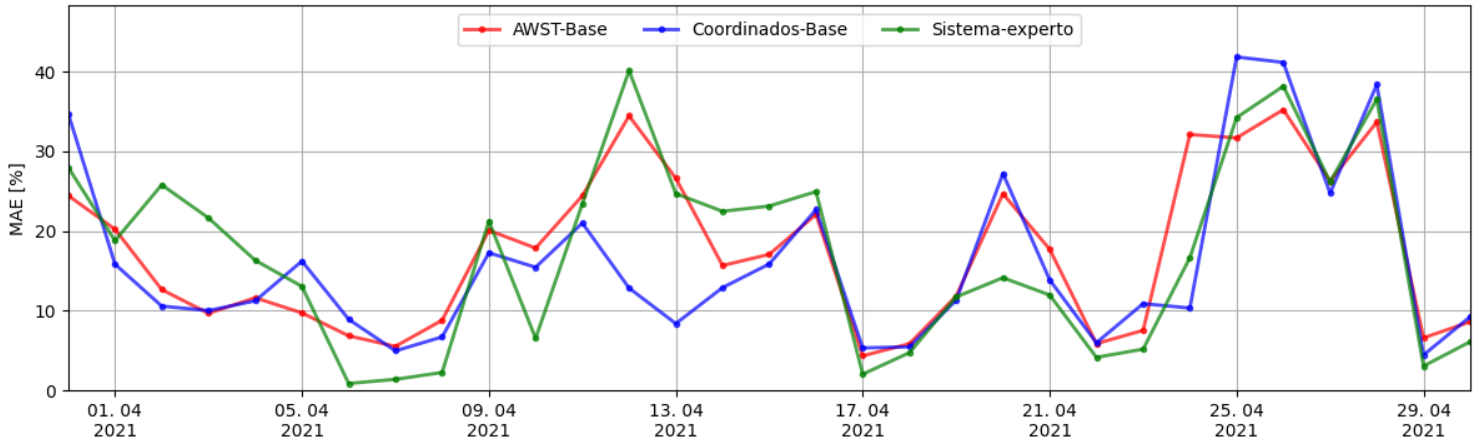

Resumen

Resumen de Portafolio

Tabla de valores MAE y disponibilidad de datos

Nombre	AWST-Base MAE [%]	Coordinados-Base MAE [%]	Sistema-experto MAE [%]	AWST data [%]	Coordinados data [%]	Mediciones data [%]
Canela 1	6.04	5.10	5.09	100.00	100.00	100.00
Monte redondo	10.76	7.25	7.69	100.00	100.00	100.00
PE CABO LEONES II	11.10	9.70	6.77	100.00	100.00	100.00
Totoral	7.51	7.12	6.97	100.00	100.00	100.00
Punta colorada	3.12	9.56	3.42	100.00	100.00	100.00
Talinay oriente	9.02	7.12	7.65	100.00	100.00	100.00
Cuel	10.33	8.87	8.26	100.00	100.00	100.00
San Pedro	8.59	12.23	8.31	100.00	97.85	100.00
El arrayan	8.39	7.43	6.83	100.00	100.00	100.00
Punta palmeras	10.33	8.99	9.25	100.00	100.00	100.00
Taltal	15.61	14.31	14.35	100.00	100.00	100.00
Talinay poniente	11.15	9.57	8.60	100.00	100.00	100.00
Los cururos	8.44	7.52	6.82	100.00	100.00	100.00
Renaico	12.20	10.48	10.18	100.00	100.00	100.00
Los buenos aires	12.22	10.83	9.98	100.00	100.00	100.00
La esperanza	16.11	13.22	13.50	100.00	100.00	100.00
San Juan	10.57	11.88	9.34	100.00	100.00	100.00
San Pedro 2	8.83	11.12	8.84	100.00	97.85	100.00
Valle de los vientos	7.17	8.46	7.24	100.00	100.00	100.00
Sierra gorda este	10.52	10.65	10.35	100.00	100.00	100.00
Cabo leones 1	8.90	7.86	7.81	100.00	100.00	100.00
PE AURORA	15.29	6.89	7.24	100.00	100.00	100.00
PE SARCO	10.36	9.41	8.33	100.00	100.00	100.00
Punta sierra	10.04	8.30	7.92	100.00	100.00	100.00
PE SAN GABRIEL	10.89	9.11	8.73	100.00	100.00	100.00
PE EL MAITEN	12.22	18.40	11.46	100.00	100.00	100.00
PE LA FLOR	17.42	15.98	17.07	100.00	100.00	100.00
PE TOLPAN SUR	16.51	11.99	11.63	100.00	100.00	100.00
PE CABO LEONES III	10.22	9.58	9.38	100.00	100.00	100.00
Canela 2	8.75	7.12	7.25	100.00	100.00	100.00

Coordinados

El arrayan

Punta palmeras

Taltal

Talayay poniente

PE SAN GABRIEL

PE EL MAITEN

PE LA FLOR