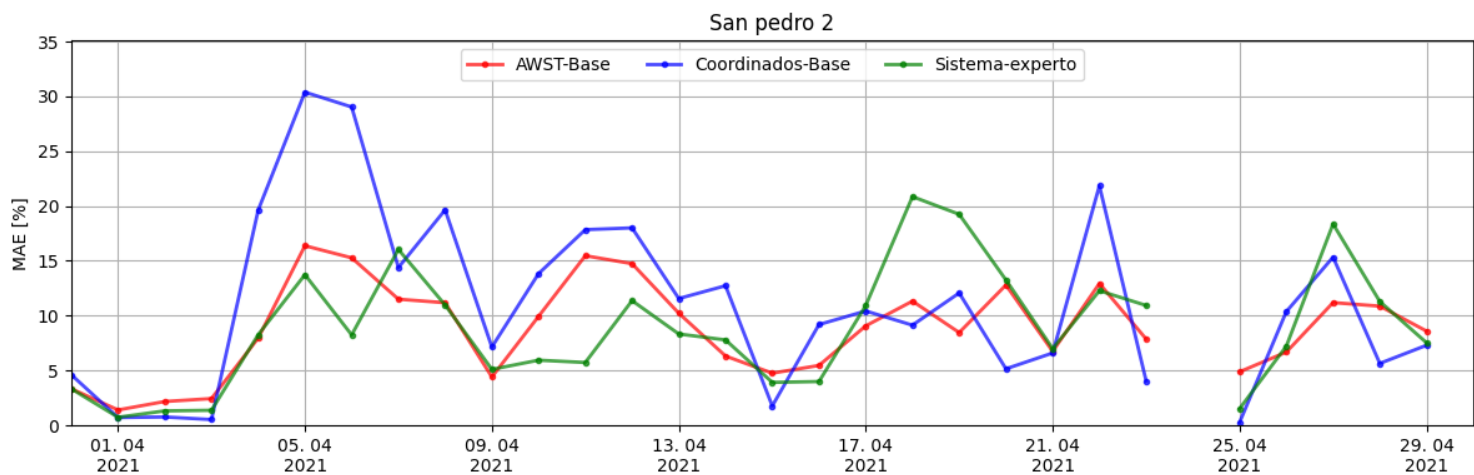

Resumen

Resumen de Portafolio

Tabla de valores MAE y disponibilidad de datos

Nombre	AWST-Base MAE [%]	Coordinados-Base MAE [%]	Sistema-experto MAE [%]	AWST data [%]	Coordinados data [%]	Mediciones data [%]
Canela 1	6.04	5.10	5.09	100.00	100.00	100.00
Monte redondo	10.76	7.25	7.69	100.00	100.00	100.00
PE CABO LEONES II	11.10	9.70	6.77	100.00	100.00	100.00
Totoral	7.51	7.12	6.97	100.00	100.00	100.00
Punta colorada	3.12	9.56	3.42	100.00	100.00	100.00
Talinay oriente	9.02	7.12	7.65	100.00	100.00	100.00
Cuel	10.33	8.87	8.26	100.00	100.00	100.00
San Pedro	8.59	12.23	8.31	100.00	97.85	100.00
El arrayan	8.39	7.43	6.83	100.00	100.00	100.00
Punta palmeras	10.33	8.99	9.25	100.00	100.00	100.00
Taltal	15.61	14.31	14.35	100.00	100.00	100.00
Talinay poniente	11.15	9.57	8.60	100.00	100.00	100.00
Los cururos	8.44	7.52	6.82	100.00	100.00	100.00
Renaico	12.20	10.48	10.18	100.00	100.00	100.00
Los buenos aires	12.22	10.83	9.98	100.00	100.00	100.00
La esperanza	16.11	13.22	13.50	100.00	100.00	100.00
San Juan	10.57	11.88	9.34	100.00	100.00	100.00
San Pedro 2	8.83	11.12	8.84	100.00	97.85	100.00
Valle de los vientos	7.17	8.46	7.24	100.00	100.00	100.00
Sierra gorda este	10.52	10.65	10.35	100.00	100.00	100.00
Cabo leones 1	8.90	7.86	7.81	100.00	100.00	100.00
PE AURORA	15.29	6.89	7.24	100.00	100.00	100.00
PE SARCO	10.36	9.41	8.33	100.00	100.00	100.00
Punta sierra	10.04	8.30	7.92	100.00	100.00	100.00
PE SAN GABRIEL	10.89	9.11	8.73	100.00	100.00	100.00
PE EL MAITEN	12.22	18.40	11.46	100.00	100.00	100.00
PE LA FLOR	17.42	15.98	17.07	100.00	100.00	100.00
PE TOLPAN SUR	16.51	11.99	11.63	100.00	100.00	100.00
PE CABO LEONES III	10.22	9.58	9.38	100.00	100.00	100.00
Canela 2	8.75	7.12	7.25	100.00	100.00	100.00

Coordinados

El arrayan

Punta palmeras

Taltal

Talayay poniente

PE SAN GABRIEL

PE EL MAITEN

PE LA FLOR