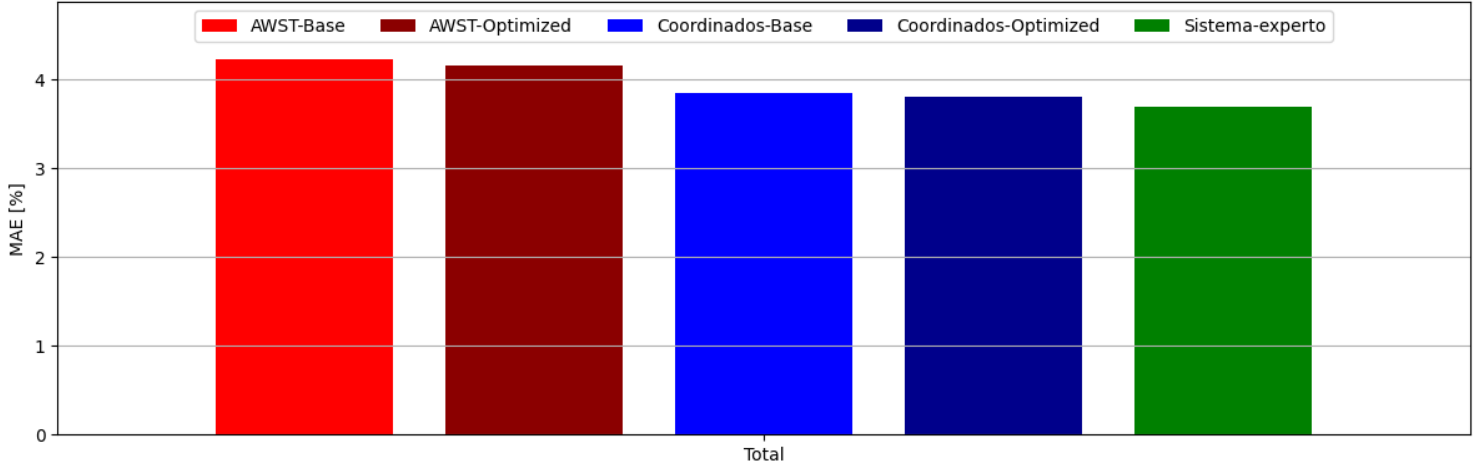

Resumen

Resumen de Portafolio

Tabla de valores MAE y disponibilidad de datos

Nombre	AWST-Base MAE [%]	Coordinados-Base MAE [%]	Sistema-experto MAE [%]	AWST data [%]	Coordinados data [%]	Mediciones data [%]
Canela 1	5.80	5.20	5.23	100.00	100.00	100.00
Monte redondo	9.67	6.24	6.23	100.00	100.00	100.00
Total	7.29	7.98	7.58	100.00	100.00	100.00
Punta colorada	4.00	5.34	3.65	100.00	100.00	100.00
Talinay oriente	7.56	6.29	6.15	100.00	100.00	100.00
Cuel	10.07	9.18	8.74	100.00	100.00	100.00
San pedro	9.52	10.61	9.79	100.00	100.00	100.00
El arrayan	7.22	8.59	7.73	100.00	100.00	100.00
Punta palmeras	12.77	10.49	10.76	100.00	52.23	100.00
Taltal	12.20	11.66	11.68	100.00	100.00	100.00
Talinay poniente	9.47	8.07	8.07	100.00	100.00	100.00
Los cururos	9.00	7.85	7.68	100.00	100.00	100.00
Renaico	21.94	21.89	20.82	100.00	100.00	100.00
Los buenos aires	12.15	11.44	11.29	100.00	100.00	100.00
La esperanza	14.87	12.93	13.01	100.00	100.00	100.00
San Juan	9.60	11.77	9.08	100.00	100.00	100.00
San pedro 2	6.78	7.69	6.76	100.00	100.00	100.00
Valle de los vientos	6.92	9.17	6.75	100.00	100.00	100.00
Sierra gorda este	7.50	7.96	7.63	100.00	100.00	100.00
Cabo leones 1	10.77	9.63	9.55	100.00	100.00	100.00
PE AURORA	12.48	9.95	9.76	100.00	100.00	100.00
PE SARCO	9.80	10.51	8.21	100.00	100.00	100.00
Punta sierra	10.56	8.53	8.70	100.00	100.00	100.00
PE SAN GABRIEL	12.12	12.85	11.05	100.00	52.08	100.00
PE LA FLOR	15.36	16.84	12.90	100.00	100.00	100.00
Canela 2	6.81	6.19	5.66	100.00	100.00	100.00

Coordinados

Renaico

Los buenos aires

La esperanza

San juan

San pedro 2

Valle de los vientos

Sierra gorda este