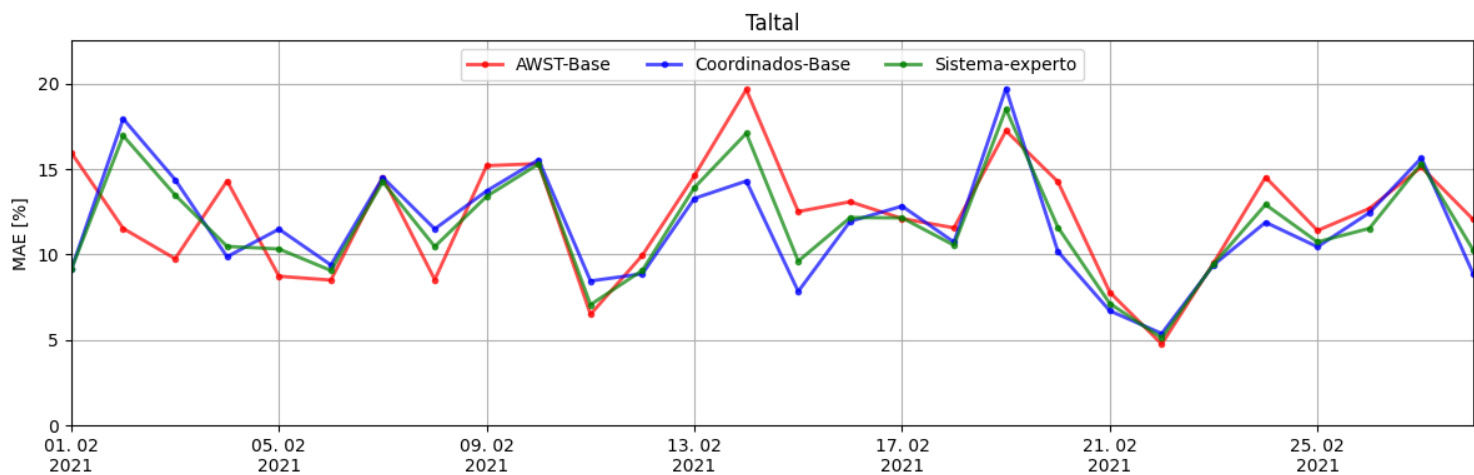

Resumen

Resumen de Portafolio

Tabla de valores MAE y disponibilidad de datos

Nombre	AWST-Base MAE [%]	Coordinados-Base MAE [%]	Sistema-experto MAE [%]	AWST data [%]	Coordinados data [%]	Mediciones data [%]
Canela 1	5.80	5.20	5.23	100.00	100.00	100.00
Monte redondo	9.67	6.24	6.23	100.00	100.00	100.00
Total	7.29	7.98	7.58	100.00	100.00	100.00
Punta colorada	4.00	5.34	3.65	100.00	100.00	100.00
Talinay oriente	7.56	6.29	6.15	100.00	100.00	100.00
Cuel	10.07	9.18	8.74	100.00	100.00	100.00
San pedro	9.52	10.61	9.79	100.00	100.00	100.00
El arrayan	7.22	8.59	7.73	100.00	100.00	100.00
Punta palmeras	12.77	10.49	10.76	100.00	52.23	100.00
Taltal	12.20	11.66	11.68	100.00	100.00	100.00
Talinay poniente	9.47	8.07	8.07	100.00	100.00	100.00
Los cururos	9.00	7.85	7.68	100.00	100.00	100.00
Renaico	21.94	21.89	20.82	100.00	100.00	100.00
Los buenos aires	12.15	11.44	11.29	100.00	100.00	100.00
La esperanza	14.87	12.93	13.01	100.00	100.00	100.00
San Juan	9.60	11.77	9.08	100.00	100.00	100.00
San pedro 2	6.78	7.69	6.76	100.00	100.00	100.00
Valle de los vientos	6.92	9.17	6.75	100.00	100.00	100.00
Sierra gorda este	7.50	7.96	7.63	100.00	100.00	100.00
Cabo leones 1	10.77	9.63	9.55	100.00	100.00	100.00
PE AURORA	12.48	9.95	9.76	100.00	100.00	100.00
PE SARCO	9.80	10.51	8.21	100.00	100.00	100.00
Punta sierra	10.56	8.53	8.70	100.00	100.00	100.00
PE SAN GABRIEL	12.12	12.85	11.05	100.00	52.08	100.00
PE LA FLOR	15.36	16.84	12.90	100.00	100.00	100.00
Canela 2	6.81	6.19	5.66	100.00	100.00	100.00

Coordinados

Renaico

Los buenos aires

La esperanza

San juan

San pedro 2

Valle de los vientos

Sierra gorda este