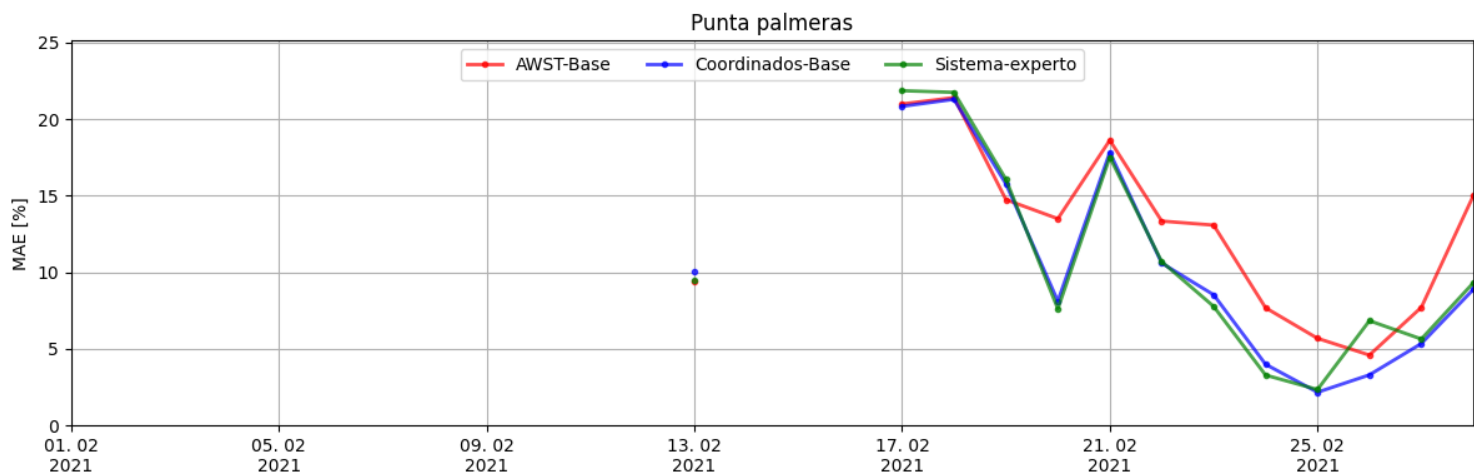

Resumen

Resumen de Portafolio

Tabla de valores MAE y disponibilidad de datos

Nombre	AWST-Base MAE [%]	Coordinados-Base MAE [%]	Sistema-experto MAE [%]	AWST data [%]	Coordinados data [%]	Mediciones data [%]
Canela 1	5.80	5.20	5.23	100.00	100.00	100.00
Monte redondo	9.67	6.24	6.23	100.00	100.00	100.00
Total	7.29	7.98	7.58	100.00	100.00	100.00
Punta colorada	4.00	5.34	3.65	100.00	100.00	100.00
Talinay oriente	7.56	6.29	6.15	100.00	100.00	100.00
Cuel	10.07	9.18	8.74	100.00	100.00	100.00
San pedro	9.52	10.61	9.79	100.00	100.00	100.00
El arrayan	7.22	8.59	7.73	100.00	100.00	100.00
Punta palmeras	12.77	10.49	10.76	100.00	52.23	100.00
Taltal	12.20	11.66	11.68	100.00	100.00	100.00
Talinay poniente	9.47	8.07	8.07	100.00	100.00	100.00
Los cururos	9.00	7.85	7.68	100.00	100.00	100.00
Renaico	21.94	21.89	20.82	100.00	100.00	100.00
Los buenos aires	12.15	11.44	11.29	100.00	100.00	100.00
La esperanza	14.87	12.93	13.01	100.00	100.00	100.00
San Juan	9.60	11.77	9.08	100.00	100.00	100.00
San pedro 2	6.78	7.69	6.76	100.00	100.00	100.00
Valle de los vientos	6.92	9.17	6.75	100.00	100.00	100.00
Sierra gorda este	7.50	7.96	7.63	100.00	100.00	100.00
Cabo leones 1	10.77	9.63	9.55	100.00	100.00	100.00
PE AURORA	12.48	9.95	9.76	100.00	100.00	100.00
PE SARCO	9.80	10.51	8.21	100.00	100.00	100.00
Punta sierra	10.56	8.53	8.70	100.00	100.00	100.00
PE SAN GABRIEL	12.12	12.85	11.05	100.00	52.08	100.00
PE LA FLOR	15.36	16.84	12.90	100.00	100.00	100.00
Canela 2	6.81	6.19	5.66	100.00	100.00	100.00

Coordinados

Renaico

Los buenos aires

La esperanza

San juan

San pedro 2

Valle de los vientos

Sierra gorda este