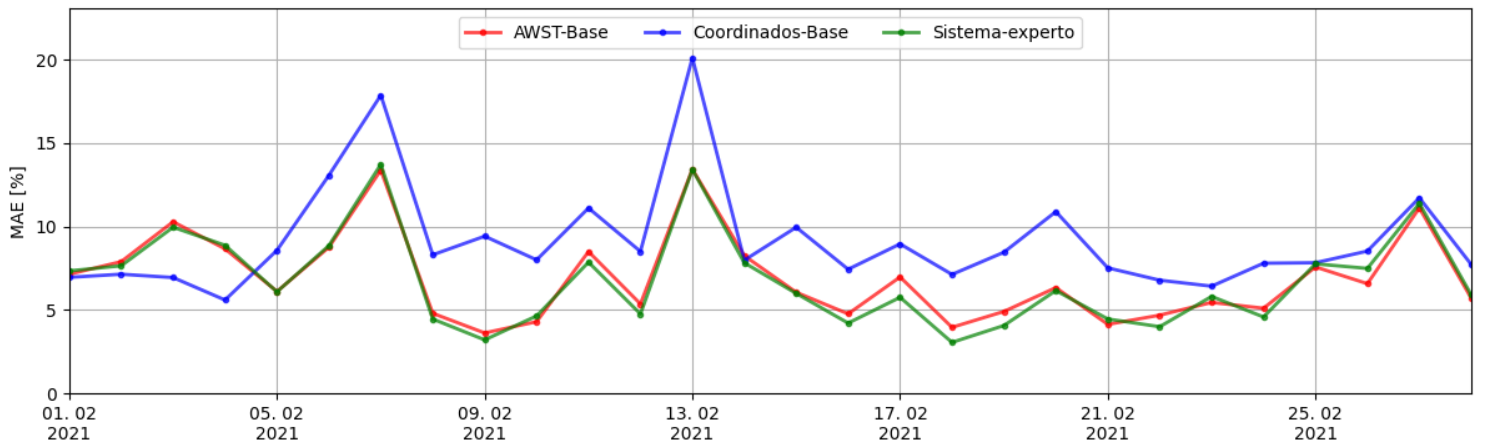

Resumen

Resumen de Portafolio

Tabla de valores MAE y disponibilidad de datos

Nombre	AWST-Base MAE [%]	Coordinados-Base MAE [%]	Sistema-experto MAE [%]	AWST data [%]	Coordinados data [%]	Mediciones data [%]
Canela 1	5.80	5.20	5.23	100.00	100.00	100.00
Monte redondo	9.67	6.24	6.23	100.00	100.00	100.00
Total	7.29	7.98	7.58	100.00	100.00	100.00
Punta colorada	4.00	5.34	3.65	100.00	100.00	100.00
Talinay oriente	7.56	6.29	6.15	100.00	100.00	100.00
Cuel	10.07	9.18	8.74	100.00	100.00	100.00
San pedro	9.52	10.61	9.79	100.00	100.00	100.00
El arrayan	7.22	8.59	7.73	100.00	100.00	100.00
Punta palmeras	12.77	10.49	10.76	100.00	52.23	100.00
Taltal	12.20	11.66	11.68	100.00	100.00	100.00
Talinay poniente	9.47	8.07	8.07	100.00	100.00	100.00
Los cururos	9.00	7.85	7.68	100.00	100.00	100.00
Renaico	21.94	21.89	20.82	100.00	100.00	100.00
Los buenos aires	12.15	11.44	11.29	100.00	100.00	100.00
La esperanza	14.87	12.93	13.01	100.00	100.00	100.00
San Juan	9.60	11.77	9.08	100.00	100.00	100.00
San pedro 2	6.78	7.69	6.76	100.00	100.00	100.00
Valle de los vientos	6.92	9.17	6.75	100.00	100.00	100.00
Sierra gorda este	7.50	7.96	7.63	100.00	100.00	100.00
Cabo leones 1	10.77	9.63	9.55	100.00	100.00	100.00
PE AURORA	12.48	9.95	9.76	100.00	100.00	100.00
PE SARCO	9.80	10.51	8.21	100.00	100.00	100.00
Punta sierra	10.56	8.53	8.70	100.00	100.00	100.00
PE SAN GABRIEL	12.12	12.85	11.05	100.00	52.08	100.00
PE LA FLOR	15.36	16.84	12.90	100.00	100.00	100.00
Canela 2	6.81	6.19	5.66	100.00	100.00	100.00

Coordinados

Renaico

Los buenos aires

La esperanza

San juan

San pedro 2

Valle de los vientos

Sierra gorda este

Cabo leones 1

PE AURORA

PE SARCO

Punta sierra

PE SAN GABRIEL

PE LA FLOR

Canela 2