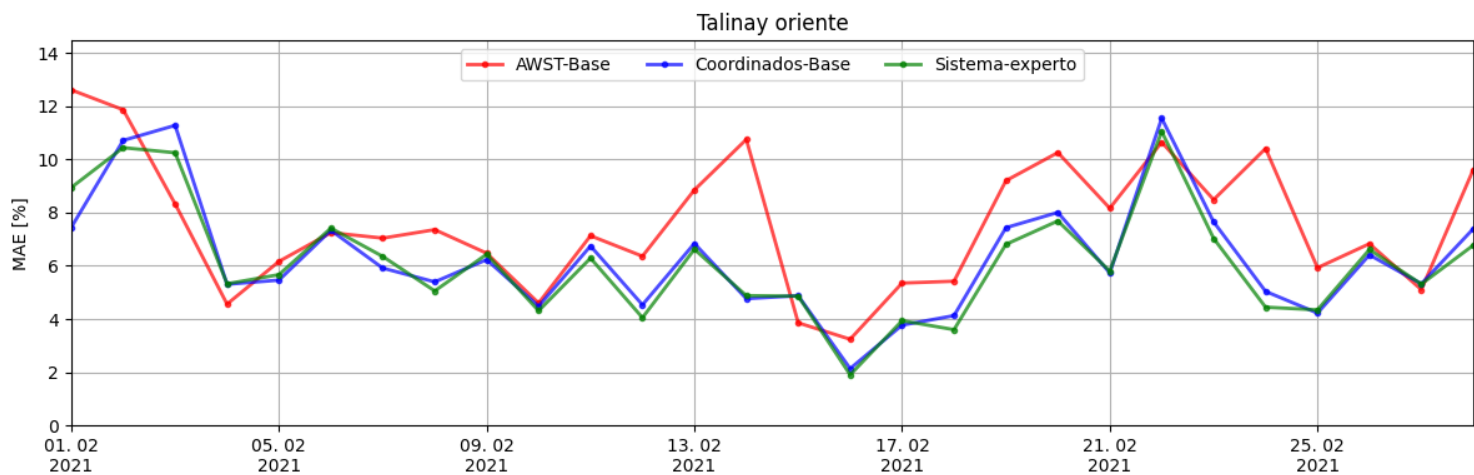

Resumen

Resumen de Portafolio

Tabla de valores MAE y disponibilidad de datos

Nombre	AWST-Base MAE [%]	Coordinados-Base MAE [%]	Sistema-experto MAE [%]	AWST data [%]	Coordinados data [%]	Mediciones data [%]
Canela 1	5.80	5.20	5.23	100.00	100.00	100.00
Monte redondo	9.67	6.24	6.23	100.00	100.00	100.00
Total	7.29	7.98	7.58	100.00	100.00	100.00
Punta colorada	4.00	5.34	3.65	100.00	100.00	100.00
Talinay oriente	7.56	6.29	6.15	100.00	100.00	100.00
Cuel	10.07	9.18	8.74	100.00	100.00	100.00
San pedro	9.52	10.61	9.79	100.00	100.00	100.00
El arrayan	7.22	8.59	7.73	100.00	100.00	100.00
Punta palmeras	12.77	10.49	10.76	100.00	52.23	100.00
Taltal	12.20	11.66	11.68	100.00	100.00	100.00
Talinay poniente	9.47	8.07	8.07	100.00	100.00	100.00
Los cururos	9.00	7.85	7.68	100.00	100.00	100.00
Renaico	21.94	21.89	20.82	100.00	100.00	100.00
Los buenos aires	12.15	11.44	11.29	100.00	100.00	100.00
La esperanza	14.87	12.93	13.01	100.00	100.00	100.00
San Juan	9.60	11.77	9.08	100.00	100.00	100.00
San pedro 2	6.78	7.69	6.76	100.00	100.00	100.00
Valle de los vientos	6.92	9.17	6.75	100.00	100.00	100.00
Sierra gorda este	7.50	7.96	7.63	100.00	100.00	100.00
Cabo leones 1	10.77	9.63	9.55	100.00	100.00	100.00
PE AURORA	12.48	9.95	9.76	100.00	100.00	100.00
PE SARCO	9.80	10.51	8.21	100.00	100.00	100.00
Punta sierra	10.56	8.53	8.70	100.00	100.00	100.00
PE SAN GABRIEL	12.12	12.85	11.05	100.00	52.08	100.00
PE LA FLOR	15.36	16.84	12.90	100.00	100.00	100.00
Canela 2	6.81	6.19	5.66	100.00	100.00	100.00

Coordinados

Renaico

Los buenos aires

La esperanza

San juan

San pedro 2

Valle de los vientos

Sierra gorda este