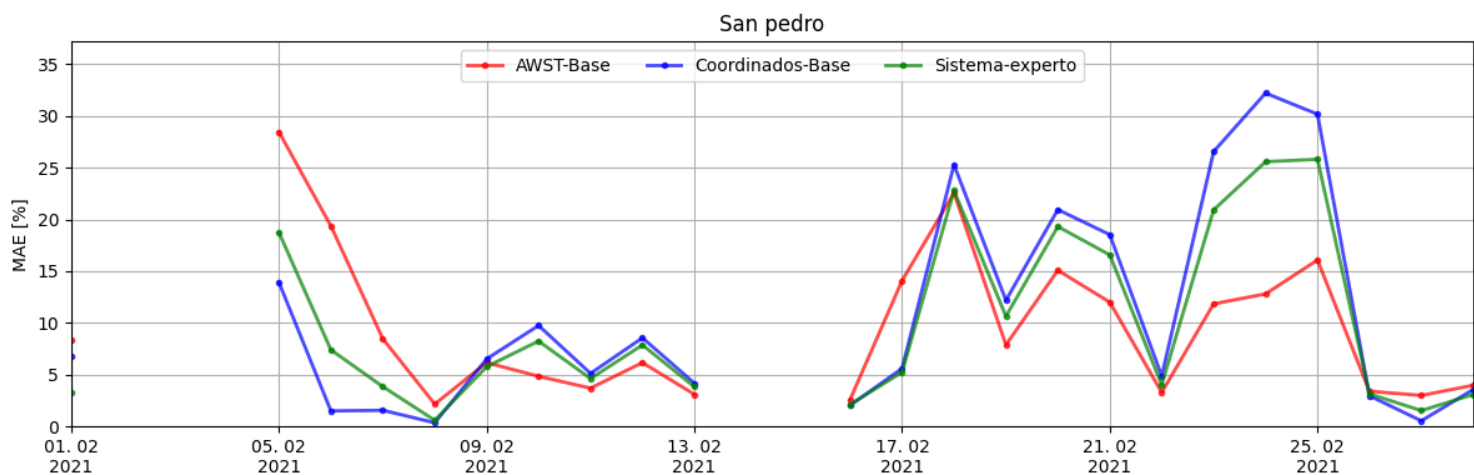

Resumen

Resumen de Portafolio

Tabla de valores MAE y disponibilidad de datos

Nombre	AWST-Base MAE [%]	Coordinados-Base MAE [%]	Sistema-experto MAE [%]	AWST data [%]	Coordinados data [%]	Mediciones data [%]
Canela 1	5.80	5.20	5.23	100.00	100.00	100.00
Monte redondo	9.67	6.24	6.23	100.00	100.00	100.00
Total	7.29	7.98	7.58	100.00	100.00	100.00
Punta colorada	4.00	5.34	3.65	100.00	100.00	100.00
Talinay oriente	7.56	6.29	6.15	100.00	100.00	100.00
Cuel	10.07	9.18	8.74	100.00	100.00	100.00
San pedro	9.52	10.61	9.79	100.00	100.00	100.00
El arrayan	7.22	8.59	7.73	100.00	100.00	100.00
Punta palmeras	12.77	10.49	10.76	100.00	52.23	100.00
Taltal	12.20	11.66	11.68	100.00	100.00	100.00
Talinay poniente	9.47	8.07	8.07	100.00	100.00	100.00
Los cururos	9.00	7.85	7.68	100.00	100.00	100.00
Renaico	21.94	21.89	20.82	100.00	100.00	100.00
Los buenos aires	12.15	11.44	11.29	100.00	100.00	100.00
La esperanza	14.87	12.93	13.01	100.00	100.00	100.00
San Juan	9.60	11.77	9.08	100.00	100.00	100.00
San pedro 2	6.78	7.69	6.76	100.00	100.00	100.00
Valle de los vientos	6.92	9.17	6.75	100.00	100.00	100.00
Sierra gorda este	7.50	7.96	7.63	100.00	100.00	100.00
Cabo leones 1	10.77	9.63	9.55	100.00	100.00	100.00
PE AURORA	12.48	9.95	9.76	100.00	100.00	100.00
PE SARCO	9.80	10.51	8.21	100.00	100.00	100.00
Punta sierra	10.56	8.53	8.70	100.00	100.00	100.00
PE SAN GABRIEL	12.12	12.85	11.05	100.00	52.08	100.00
PE LA FLOR	15.36	16.84	12.90	100.00	100.00	100.00
Canela 2	6.81	6.19	5.66	100.00	100.00	100.00

Coordinados

Renaico

Los buenos aires

La esperanza

San juan

San pedro 2

Valle de los vientos

Sierra gorda este