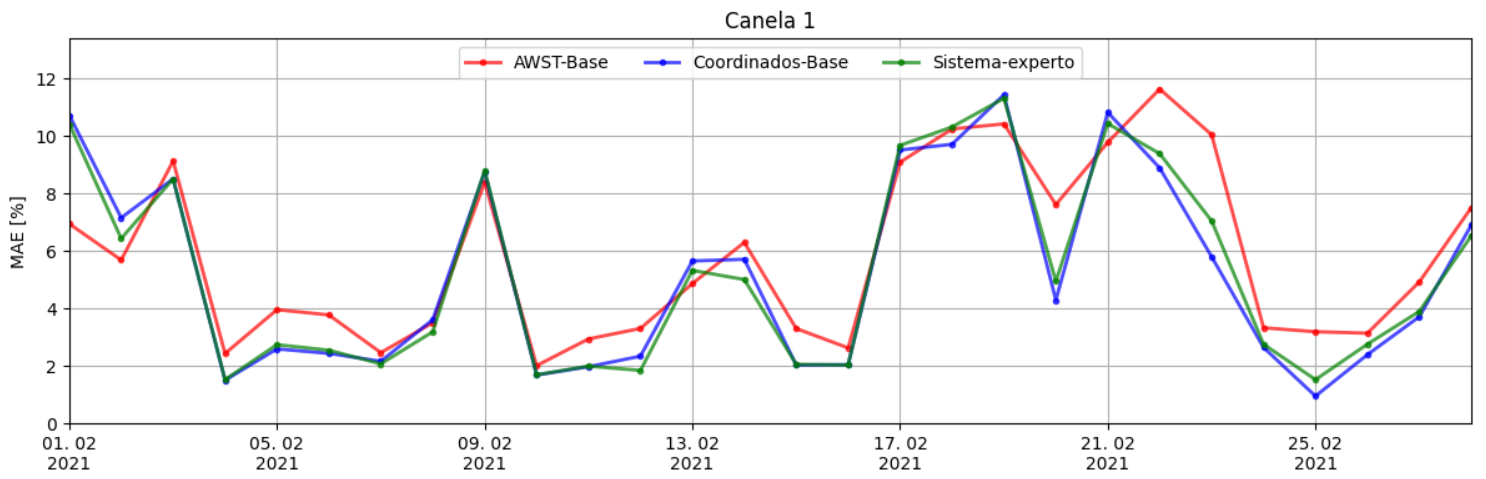

Resumen

Resumen de Portafolio

Tabla de valores MAE y disponibilidad de datos

Nombre	AWST-Base MAE [%]	Coordinados-Base MAE [%]	Sistema-experto MAE [%]	AWST data [%]	Coordinados data [%]	Mediciones data [%]
Canela 1	5.80	5.20	5.23	100.00	100.00	100.00
Monte redondo	9.67	6.24	6.23	100.00	100.00	100.00
Total	7.29	7.98	7.58	100.00	100.00	100.00
Punta colorada	4.00	5.34	3.65	100.00	100.00	100.00
Talinay oriente	7.56	6.29	6.15	100.00	100.00	100.00
Cuel	10.07	9.18	8.74	100.00	100.00	100.00
San pedro	9.52	10.61	9.79	100.00	100.00	100.00
El arrayan	7.22	8.59	7.73	100.00	100.00	100.00
Punta palmeras	12.77	10.49	10.76	100.00	52.23	100.00
Taltal	12.20	11.66	11.68	100.00	100.00	100.00
Talinay poniente	9.47	8.07	8.07	100.00	100.00	100.00
Los cururos	9.00	7.85	7.68	100.00	100.00	100.00
Renaico	21.94	21.89	20.82	100.00	100.00	100.00
Los buenos aires	12.15	11.44	11.29	100.00	100.00	100.00
La esperanza	14.87	12.93	13.01	100.00	100.00	100.00
San Juan	9.60	11.77	9.08	100.00	100.00	100.00
San pedro 2	6.78	7.69	6.76	100.00	100.00	100.00
Valle de los vientos	6.92	9.17	6.75	100.00	100.00	100.00
Sierra gorda este	7.50	7.96	7.63	100.00	100.00	100.00
Cabo leones 1	10.77	9.63	9.55	100.00	100.00	100.00
PE AURORA	12.48	9.95	9.76	100.00	100.00	100.00
PE SARCO	9.80	10.51	8.21	100.00	100.00	100.00
Punta sierra	10.56	8.53	8.70	100.00	100.00	100.00
PE SAN GABRIEL	12.12	12.85	11.05	100.00	52.08	100.00
PE LA FLOR	15.36	16.84	12.90	100.00	100.00	100.00
Canela 2	6.81	6.19	5.66	100.00	100.00	100.00

Coordinados

Renaico

Los buenos aires

La esperanza

San juan

San pedro 2

Valle de los vientos

Sierra gorda este