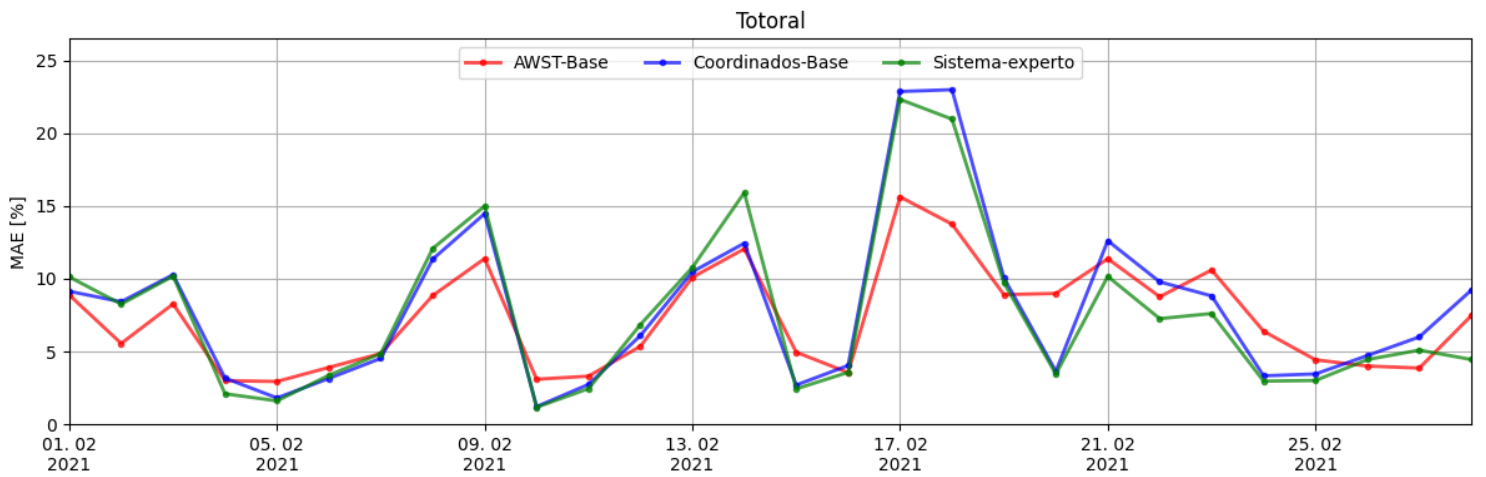

Resumen

Resumen de Portafolio

Tabla de valores MAE y disponibilidad de datos

Nombre	AWST-Base MAE [%]	Coordinados-Base MAE [%]	Sistema-experto MAE [%]	AWST data [%]	Coordinados data [%]	Mediciones data [%]
Canela 1	5.80	5.20	5.23	100.00	100.00	100.00
Monte redondo	9.67	6.24	6.23	100.00	100.00	100.00
Total	7.29	7.98	7.58	100.00	100.00	100.00
Punta colorada	4.00	5.34	3.65	100.00	100.00	100.00
Talinay oriente	7.56	6.29	6.15	100.00	100.00	100.00
Cuel	10.07	9.18	8.74	100.00	100.00	100.00
San pedro	9.52	10.61	9.79	100.00	100.00	100.00
El arrayan	7.22	8.59	7.73	100.00	100.00	100.00
Punta palmeras	12.77	10.49	10.76	100.00	52.23	100.00
Taltal	12.20	11.66	11.68	100.00	100.00	100.00
Talinay poniente	9.47	8.07	8.07	100.00	100.00	100.00
Los cururos	9.00	7.85	7.68	100.00	100.00	100.00
Renaico	21.94	21.89	20.82	100.00	100.00	100.00
Los buenos aires	12.15	11.44	11.29	100.00	100.00	100.00
La esperanza	14.87	12.93	13.01	100.00	100.00	100.00
San Juan	9.60	11.77	9.08	100.00	100.00	100.00
San pedro 2	6.78	7.69	6.76	100.00	100.00	100.00
Valle de los vientos	6.92	9.17	6.75	100.00	100.00	100.00
Sierra gorda este	7.50	7.96	7.63	100.00	100.00	100.00
Cabo leones 1	10.77	9.63	9.55	100.00	100.00	100.00
PE AURORA	12.48	9.95	9.76	100.00	100.00	100.00
PE SARCO	9.80	10.51	8.21	100.00	100.00	100.00
Punta sierra	10.56	8.53	8.70	100.00	100.00	100.00
PE SAN GABRIEL	12.12	12.85	11.05	100.00	52.08	100.00
PE LA FLOR	15.36	16.84	12.90	100.00	100.00	100.00
Canela 2	6.81	6.19	5.66	100.00	100.00	100.00

Coordinados

Renaico

Los buenos aires

La esperanza

San juan

San pedro 2

Valle de los vientos

Sierra gorda este