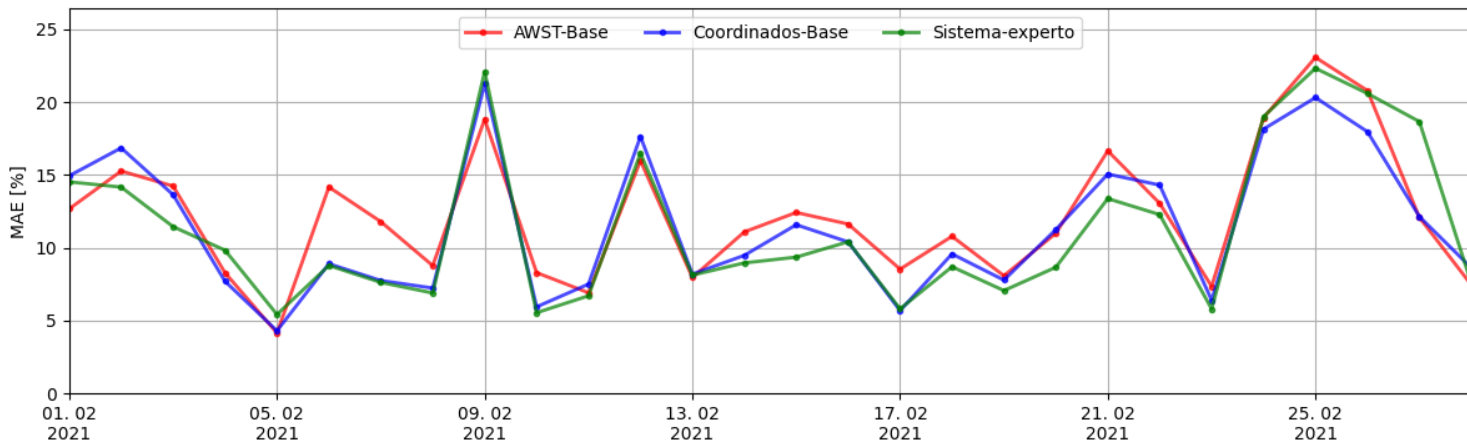

Resumen

Resumen de Portafolio

Tabla de valores MAE y disponibilidad de datos

Nombre	AWST-Base MAE [%]	Coordinados-Base MAE [%]	Sistema-experto MAE [%]	AWST data [%]	Coordinados data [%]	Mediciones data [%]
Canela 1	5.80	5.20	5.23	100.00	100.00	100.00
Monte redondo	9.67	6.24	6.23	100.00	100.00	100.00
Total	7.29	7.98	7.58	100.00	100.00	100.00
Punta colorada	4.00	5.34	3.65	100.00	100.00	100.00
Talinay oriente	7.56	6.29	6.15	100.00	100.00	100.00
Cuel	10.07	9.18	8.74	100.00	100.00	100.00
San pedro	9.52	10.61	9.79	100.00	100.00	100.00
El arrayan	7.22	8.59	7.73	100.00	100.00	100.00
Punta palmeras	12.77	10.49	10.76	100.00	52.23	100.00
Taltal	12.20	11.66	11.68	100.00	100.00	100.00
Talinay poniente	9.47	8.07	8.07	100.00	100.00	100.00
Los cururos	9.00	7.85	7.68	100.00	100.00	100.00
Renaico	21.94	21.89	20.82	100.00	100.00	100.00
Los buenos aires	12.15	11.44	11.29	100.00	100.00	100.00
La esperanza	14.87	12.93	13.01	100.00	100.00	100.00
San Juan	9.60	11.77	9.08	100.00	100.00	100.00
San pedro 2	6.78	7.69	6.76	100.00	100.00	100.00
Valle de los vientos	6.92	9.17	6.75	100.00	100.00	100.00
Sierra gorda este	7.50	7.96	7.63	100.00	100.00	100.00
Cabo leones 1	10.77	9.63	9.55	100.00	100.00	100.00
PE AURORA	12.48	9.95	9.76	100.00	100.00	100.00
PE SARCO	9.80	10.51	8.21	100.00	100.00	100.00
Punta sierra	10.56	8.53	8.70	100.00	100.00	100.00
PE SAN GABRIEL	12.12	12.85	11.05	100.00	52.08	100.00
PE LA FLOR	15.36	16.84	12.90	100.00	100.00	100.00
Canela 2	6.81	6.19	5.66	100.00	100.00	100.00

Coordinados

Renaico

Los buenos aires

La esperanza

San juan

San pedro 2

Valle de los vientos

Sierra gorda este

Cabo leones 1

PE AURORA

PE SARCO

Punta sierra

PE SAN GABRIEL

PE LA FLOR

Canela 2