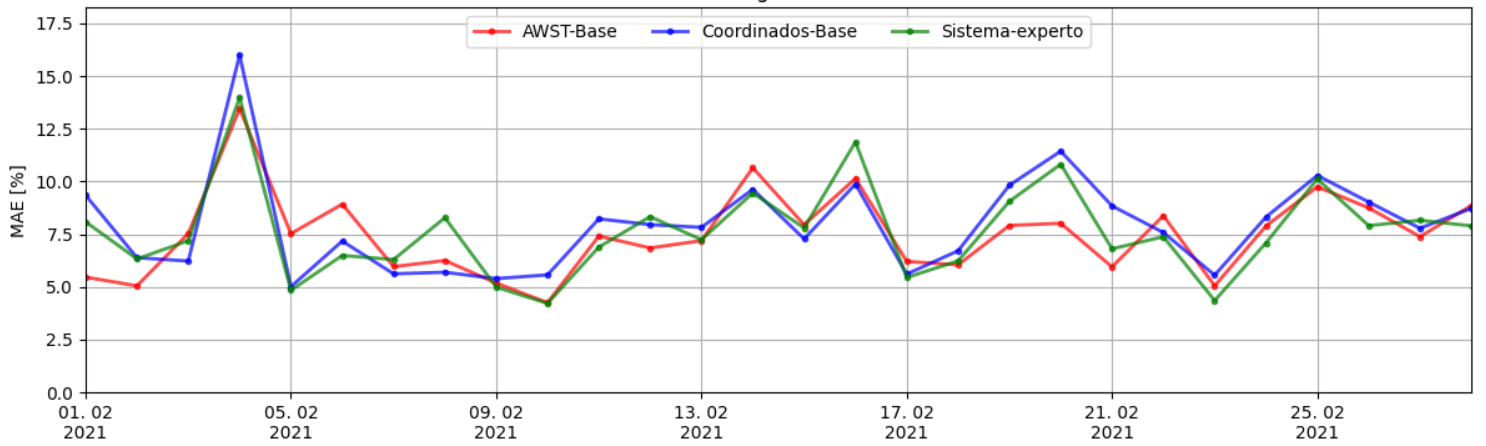

Resumen

Resumen de Portafolio

Tabla de valores MAE y disponibilidad de datos

Nombre	AWST-Base MAE [%]	Coordinados-Base MAE [%]	Sistema-experto MAE [%]	AWST data [%]	Coordinados data [%]	Mediciones data [%]
Canela 1	5.80	5.20	5.23	100.00	100.00	100.00
Monte redondo	9.67	6.24	6.23	100.00	100.00	100.00
Total	7.29	7.98	7.58	100.00	100.00	100.00
Punta colorada	4.00	5.34	3.65	100.00	100.00	100.00
Talinay oriente	7.56	6.29	6.15	100.00	100.00	100.00
Cuel	10.07	9.18	8.74	100.00	100.00	100.00
San pedro	9.52	10.61	9.79	100.00	100.00	100.00
El arrayan	7.22	8.59	7.73	100.00	100.00	100.00
Punta palmeras	12.77	10.49	10.76	100.00	52.23	100.00
Taltal	12.20	11.66	11.68	100.00	100.00	100.00
Talinay poniente	9.47	8.07	8.07	100.00	100.00	100.00
Los cururos	9.00	7.85	7.68	100.00	100.00	100.00
Renaico	21.94	21.89	20.82	100.00	100.00	100.00
Los buenos aires	12.15	11.44	11.29	100.00	100.00	100.00
La esperanza	14.87	12.93	13.01	100.00	100.00	100.00
San Juan	9.60	11.77	9.08	100.00	100.00	100.00
San pedro 2	6.78	7.69	6.76	100.00	100.00	100.00
Valle de los vientos	6.92	9.17	6.75	100.00	100.00	100.00
Sierra gorda este	7.50	7.96	7.63	100.00	100.00	100.00
Cabo leones 1	10.77	9.63	9.55	100.00	100.00	100.00
PE AURORA	12.48	9.95	9.76	100.00	100.00	100.00
PE SARCO	9.80	10.51	8.21	100.00	100.00	100.00
Punta sierra	10.56	8.53	8.70	100.00	100.00	100.00
PE SAN GABRIEL	12.12	12.85	11.05	100.00	52.08	100.00
PE LA FLOR	15.36	16.84	12.90	100.00	100.00	100.00
Canela 2	6.81	6.19	5.66	100.00	100.00	100.00

Coordinados

Renaico

Los buenos aires

La esperanza

San juan

San pedro 2

Valle de los vientos

Sierra gorda este

Cabo leones 1

PE AURORA

PE SARCO

Punta sierra

PE SAN GABRIEL

PE LA FLOR

Canela 2