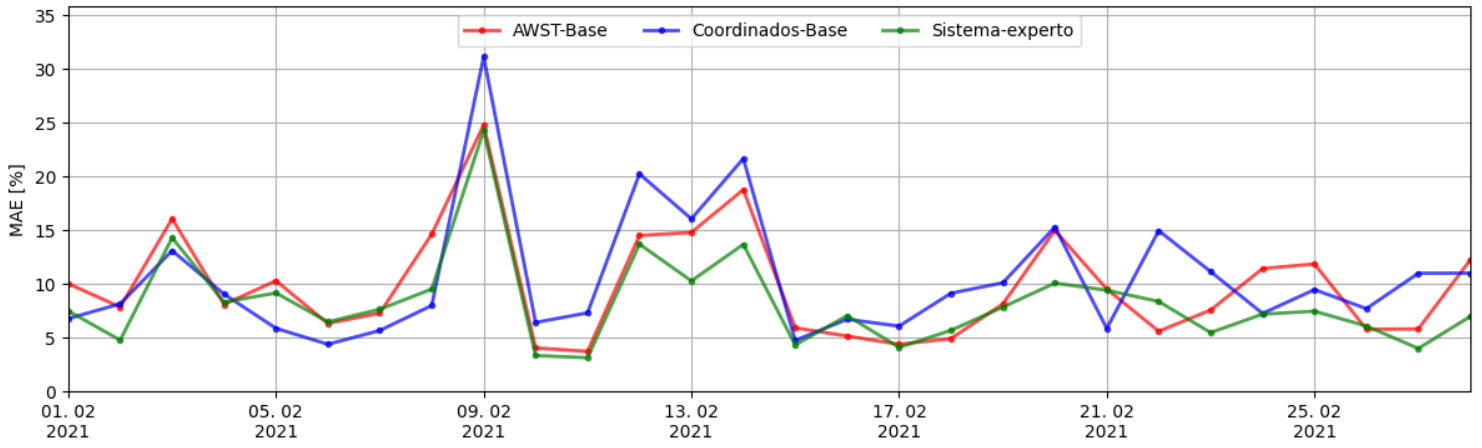

Coordinados

Renaico

Los buenos aires

La esperanza

San juan

San pedro 2

Valle de los vientos

Sierra gorda este

Cabo leones 1

PE AURORA

PE SARCO

Punta sierra

PE SAN GABRIEL

PE LA FLOR

Canela 2