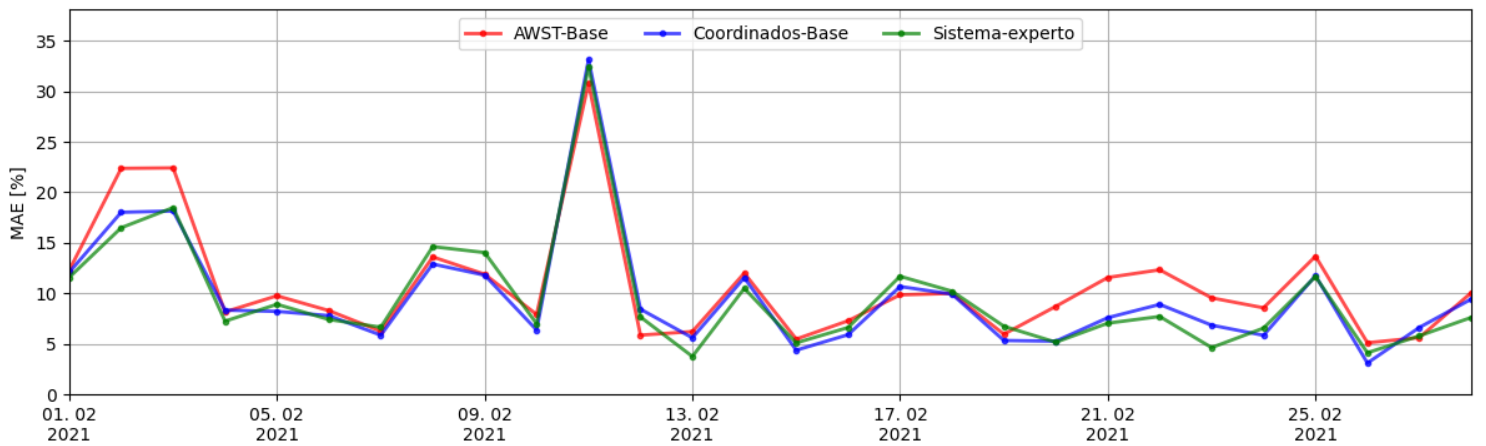

Resumen

Resumen de Portafolio

Tabla de valores MAE y disponibilidad de datos

Nombre	AWST-Base MAE [%]	Coordinados-Base MAE [%]	Sistema-experto MAE [%]	AWST data [%]	Coordinados data [%]	Mediciones data [%]
Canela 1	5.80	5.20	5.23	100.00	100.00	100.00
Monte redondo	9.67	6.24	6.23	100.00	100.00	100.00
Total	7.29	7.98	7.58	100.00	100.00	100.00
Punta colorada	4.00	5.34	3.65	100.00	100.00	100.00
Talinay oriente	7.56	6.29	6.15	100.00	100.00	100.00
Cuel	10.07	9.18	8.74	100.00	100.00	100.00
San pedro	9.52	10.61	9.79	100.00	100.00	100.00
El arrayan	7.22	8.59	7.73	100.00	100.00	100.00
Punta palmeras	12.77	10.49	10.76	100.00	52.23	100.00
Taltal	12.20	11.66	11.68	100.00	100.00	100.00
Talinay poniente	9.47	8.07	8.07	100.00	100.00	100.00
Los cururos	9.00	7.85	7.68	100.00	100.00	100.00
Renaico	21.94	21.89	20.82	100.00	100.00	100.00
Los buenos aires	12.15	11.44	11.29	100.00	100.00	100.00
La esperanza	14.87	12.93	13.01	100.00	100.00	100.00
San Juan	9.60	11.77	9.08	100.00	100.00	100.00
San pedro 2	6.78	7.69	6.76	100.00	100.00	100.00
Valle de los vientos	6.92	9.17	6.75	100.00	100.00	100.00
Sierra gorda este	7.50	7.96	7.63	100.00	100.00	100.00
Cabo leones 1	10.77	9.63	9.55	100.00	100.00	100.00
PE AURORA	12.48	9.95	9.76	100.00	100.00	100.00
PE SARCO	9.80	10.51	8.21	100.00	100.00	100.00
Punta sierra	10.56	8.53	8.70	100.00	100.00	100.00
PE SAN GABRIEL	12.12	12.85	11.05	100.00	52.08	100.00
PE LA FLOR	15.36	16.84	12.90	100.00	100.00	100.00
Canela 2	6.81	6.19	5.66	100.00	100.00	100.00

Coordinados

Renaico

Los buenos aires

La esperanza

San juan

San pedro 2

Valle de los vientos

Sierra gorda este

Cabo leones 1

PE AURORA

PE SARCO

Punta sierra

PE SAN GABRIEL

PE LA FLOR

Canela 2