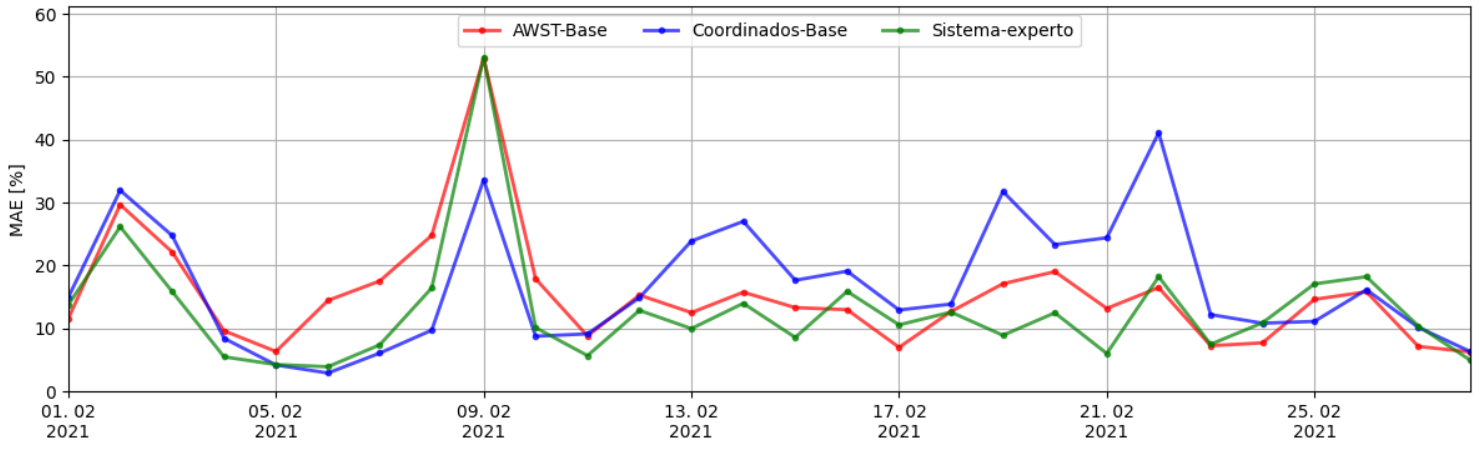

Coordinados

Renaico

Los buenos aires

La esperanza

San juan

San pedro 2

Valle de los vientos

Sierra gorda este

Cabo leones 1

PE AURORA

PE SARCO

Punta sierra

PE SAN GABRIEL

PE LA FLOR

Canela 2