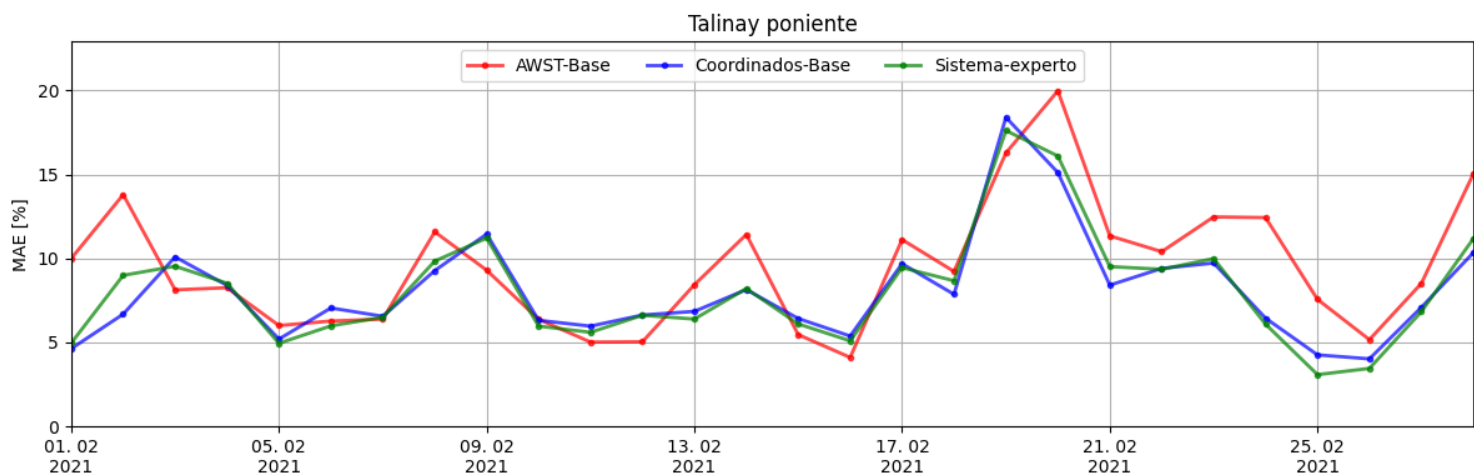

Resumen

Resumen de Portafolio

Tabla de valores MAE y disponibilidad de datos

Nombre	AWST-Base MAE [%]	Coordinados-Base MAE [%]	Sistema-experto MAE [%]	AWST data [%]	Coordinados data [%]	Mediciones data [%]
Canela 1	5.80	5.20	5.23	100.00	100.00	100.00
Monte redondo	9.67	6.24	6.23	100.00	100.00	100.00
Total	7.29	7.98	7.58	100.00	100.00	100.00
Punta colorada	4.00	5.34	3.65	100.00	100.00	100.00
Talinay oriente	7.56	6.29	6.15	100.00	100.00	100.00
Cuel	10.07	9.18	8.74	100.00	100.00	100.00
San pedro	9.52	10.61	9.79	100.00	100.00	100.00
El arrayan	7.22	8.59	7.73	100.00	100.00	100.00
Punta palmeras	12.77	10.49	10.76	100.00	52.23	100.00
Taltal	12.20	11.66	11.68	100.00	100.00	100.00
Talinay poniente	9.47	8.07	8.07	100.00	100.00	100.00
Los cururos	9.00	7.85	7.68	100.00	100.00	100.00
Renaico	21.94	21.89	20.82	100.00	100.00	100.00
Los buenos aires	12.15	11.44	11.29	100.00	100.00	100.00
La esperanza	14.87	12.93	13.01	100.00	100.00	100.00
San Juan	9.60	11.77	9.08	100.00	100.00	100.00
San pedro 2	6.78	7.69	6.76	100.00	100.00	100.00
Valle de los vientos	6.92	9.17	6.75	100.00	100.00	100.00
Sierra gorda este	7.50	7.96	7.63	100.00	100.00	100.00
Cabo leones 1	10.77	9.63	9.55	100.00	100.00	100.00
PE AURORA	12.48	9.95	9.76	100.00	100.00	100.00
PE SARCO	9.80	10.51	8.21	100.00	100.00	100.00
Punta sierra	10.56	8.53	8.70	100.00	100.00	100.00
PE SAN GABRIEL	12.12	12.85	11.05	100.00	52.08	100.00
PE LA FLOR	15.36	16.84	12.90	100.00	100.00	100.00
Canela 2	6.81	6.19	5.66	100.00	100.00	100.00

Coordinados

Renaico

Los buenos aires

La esperanza

San juan

San pedro 2

Valle de los vientos

Sierra gorda este