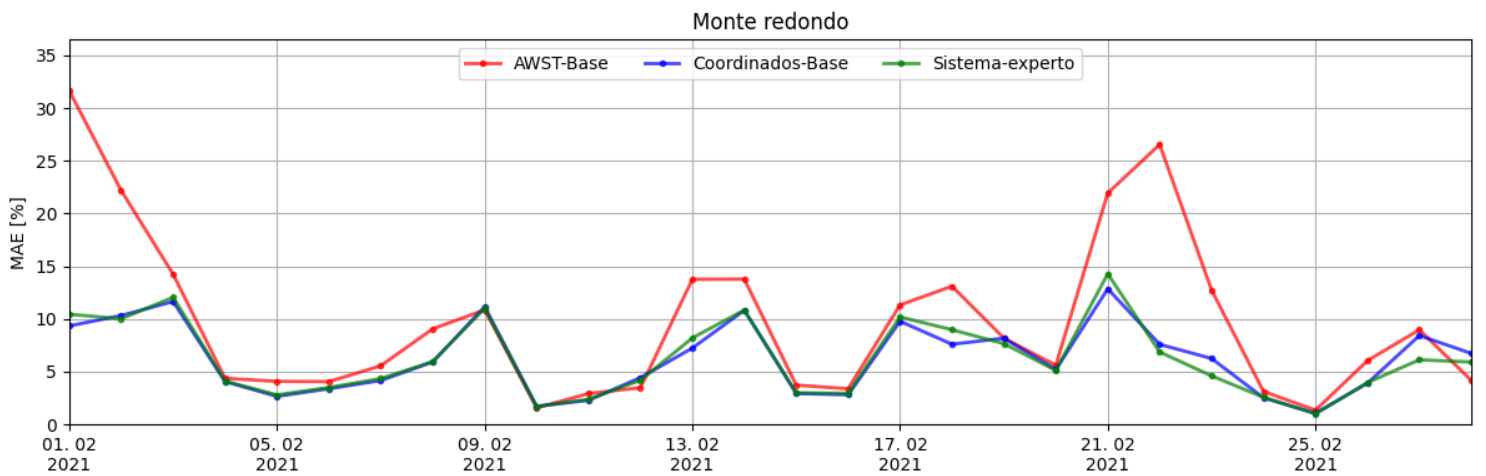

Resumen

Resumen de Portafolio

Tabla de valores MAE y disponibilidad de datos

Nombre	AWST-Base MAE [%]	Coordinados-Base MAE [%]	Sistema-experto MAE [%]	AWST data [%]	Coordinados data [%]	Mediciones data [%]
Canela 1	5.80	5.20	5.23	100.00	100.00	100.00
Monte redondo	9.67	6.24	6.23	100.00	100.00	100.00
Total	7.29	7.98	7.58	100.00	100.00	100.00
Punta colorada	4.00	5.34	3.65	100.00	100.00	100.00
Talinay oriente	7.56	6.29	6.15	100.00	100.00	100.00
Cuel	10.07	9.18	8.74	100.00	100.00	100.00
San pedro	9.52	10.61	9.79	100.00	100.00	100.00
El arrayan	7.22	8.59	7.73	100.00	100.00	100.00
Punta palmeras	12.77	10.49	10.76	100.00	52.23	100.00
Taltal	12.20	11.66	11.68	100.00	100.00	100.00
Talinay poniente	9.47	8.07	8.07	100.00	100.00	100.00
Los cururos	9.00	7.85	7.68	100.00	100.00	100.00
Renaico	21.94	21.89	20.82	100.00	100.00	100.00
Los buenos aires	12.15	11.44	11.29	100.00	100.00	100.00
La esperanza	14.87	12.93	13.01	100.00	100.00	100.00
San Juan	9.60	11.77	9.08	100.00	100.00	100.00
San pedro 2	6.78	7.69	6.76	100.00	100.00	100.00
Valle de los vientos	6.92	9.17	6.75	100.00	100.00	100.00
Sierra gorda este	7.50	7.96	7.63	100.00	100.00	100.00
Cabo leones 1	10.77	9.63	9.55	100.00	100.00	100.00
PE AURORA	12.48	9.95	9.76	100.00	100.00	100.00
PE SARCO	9.80	10.51	8.21	100.00	100.00	100.00
Punta sierra	10.56	8.53	8.70	100.00	100.00	100.00
PE SAN GABRIEL	12.12	12.85	11.05	100.00	52.08	100.00
PE LA FLOR	15.36	16.84	12.90	100.00	100.00	100.00
Canela 2	6.81	6.19	5.66	100.00	100.00	100.00

Coordinados

Renaico

Los buenos aires

La esperanza

San juan

San pedro 2

Valle de los vientos

Sierra gorda este