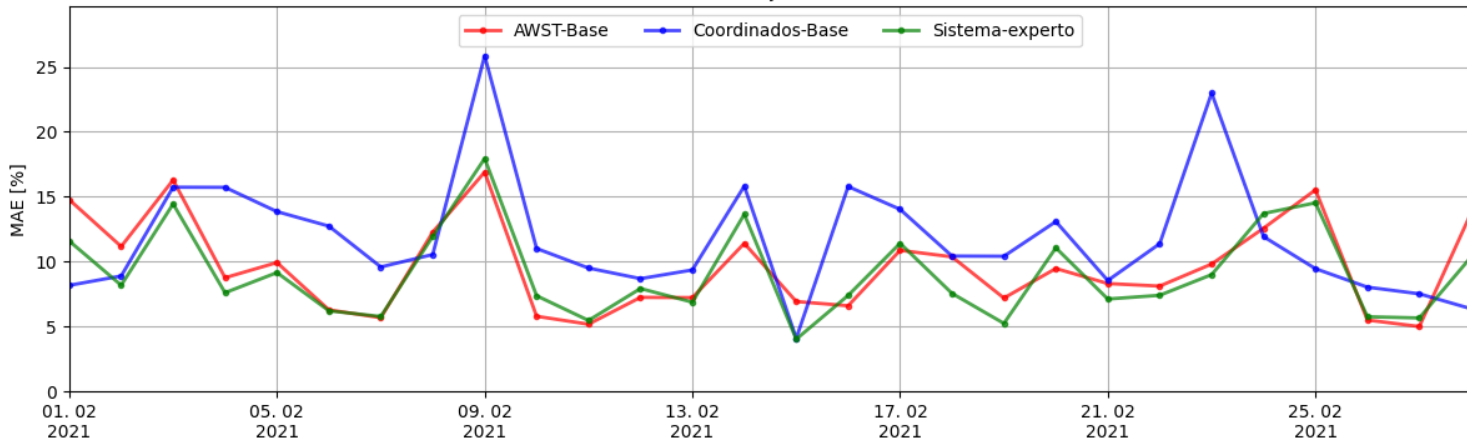

Resumen

Resumen de Portafolio

Tabla de valores MAE y disponibilidad de datos

Nombre	AWST-Base MAE [%]	Coordinados-Base MAE [%]	Sistema-experto MAE [%]	AWST data [%]	Coordinados data [%]	Mediciones data [%]
Canela 1	5.80	5.20	5.23	100.00	100.00	100.00
Monte redondo	9.67	6.24	6.23	100.00	100.00	100.00
Total	7.29	7.98	7.58	100.00	100.00	100.00
Punta colorada	4.00	5.34	3.65	100.00	100.00	100.00
Talinay oriente	7.56	6.29	6.15	100.00	100.00	100.00
Cuel	10.07	9.18	8.74	100.00	100.00	100.00
San pedro	9.52	10.61	9.79	100.00	100.00	100.00
El arrayan	7.22	8.59	7.73	100.00	100.00	100.00
Punta palmeras	12.77	10.49	10.76	100.00	52.23	100.00
Taltal	12.20	11.66	11.68	100.00	100.00	100.00
Talinay poniente	9.47	8.07	8.07	100.00	100.00	100.00
Los cururos	9.00	7.85	7.68	100.00	100.00	100.00
Renaico	21.94	21.89	20.82	100.00	100.00	100.00
Los buenos aires	12.15	11.44	11.29	100.00	100.00	100.00
La esperanza	14.87	12.93	13.01	100.00	100.00	100.00
San Juan	9.60	11.77	9.08	100.00	100.00	100.00
San pedro 2	6.78	7.69	6.76	100.00	100.00	100.00
Valle de los vientos	6.92	9.17	6.75	100.00	100.00	100.00
Sierra gorda este	7.50	7.96	7.63	100.00	100.00	100.00
Cabo leones 1	10.77	9.63	9.55	100.00	100.00	100.00
PE AURORA	12.48	9.95	9.76	100.00	100.00	100.00
PE SARCO	9.80	10.51	8.21	100.00	100.00	100.00
Punta sierra	10.56	8.53	8.70	100.00	100.00	100.00
PE SAN GABRIEL	12.12	12.85	11.05	100.00	52.08	100.00
PE LA FLOR	15.36	16.84	12.90	100.00	100.00	100.00
Canela 2	6.81	6.19	5.66	100.00	100.00	100.00

Coordinados

Renaico

Los buenos aires

La esperanza

San juan

San pedro 2

Valle de los vientos

Sierra gorda este

Cabo leones 1

PE AURORA

PE SARCO

Punta sierra

PE SAN GABRIEL

PE LA FLOR

Canela 2