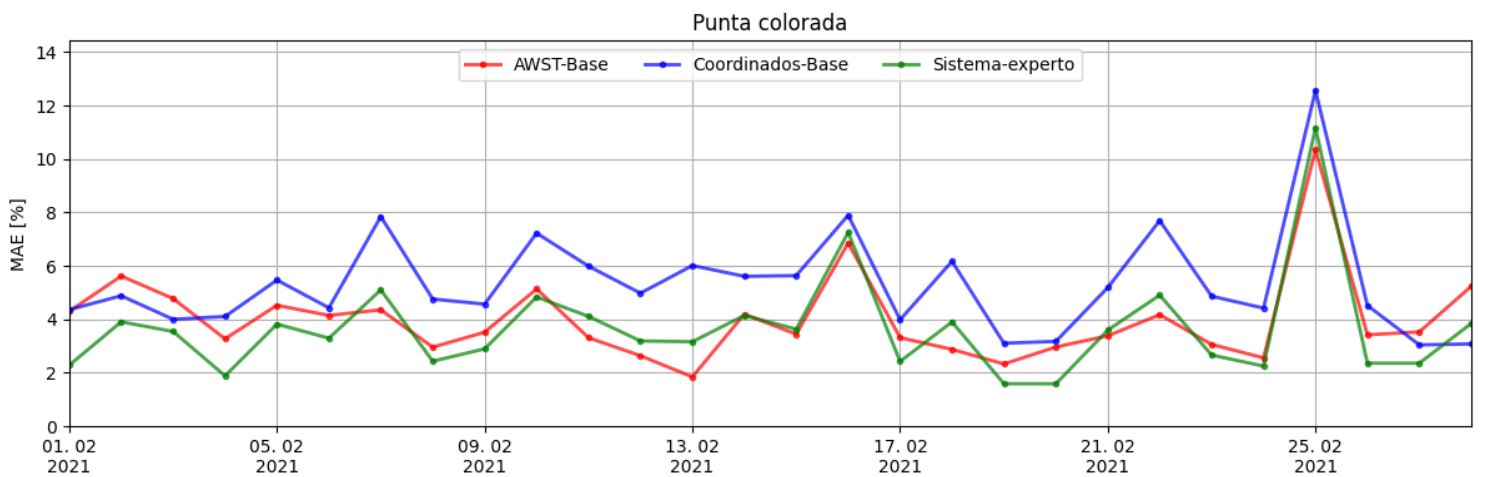

Resumen

Resumen de Portafolio

Tabla de valores MAE y disponibilidad de datos

Nombre	AWST-Base MAE [%]	Coordinados-Base MAE [%]	Sistema-experto MAE [%]	AWST data [%]	Coordinados data [%]	Mediciones data [%]
Canela 1	5.80	5.20	5.23	100.00	100.00	100.00
Monte redondo	9.67	6.24	6.23	100.00	100.00	100.00
Total	7.29	7.98	7.58	100.00	100.00	100.00
Punta colorada	4.00	5.34	3.65	100.00	100.00	100.00
Talinay oriente	7.56	6.29	6.15	100.00	100.00	100.00
Cuel	10.07	9.18	8.74	100.00	100.00	100.00
San pedro	9.52	10.61	9.79	100.00	100.00	100.00
El arrayan	7.22	8.59	7.73	100.00	100.00	100.00
Punta palmeras	12.77	10.49	10.76	100.00	52.23	100.00
Taltal	12.20	11.66	11.68	100.00	100.00	100.00
Talinay poniente	9.47	8.07	8.07	100.00	100.00	100.00
Los cururos	9.00	7.85	7.68	100.00	100.00	100.00
Renaico	21.94	21.89	20.82	100.00	100.00	100.00
Los buenos aires	12.15	11.44	11.29	100.00	100.00	100.00
La esperanza	14.87	12.93	13.01	100.00	100.00	100.00
San Juan	9.60	11.77	9.08	100.00	100.00	100.00
San pedro 2	6.78	7.69	6.76	100.00	100.00	100.00
Valle de los vientos	6.92	9.17	6.75	100.00	100.00	100.00
Sierra gorda este	7.50	7.96	7.63	100.00	100.00	100.00
Cabo leones 1	10.77	9.63	9.55	100.00	100.00	100.00
PE AURORA	12.48	9.95	9.76	100.00	100.00	100.00
PE SARCO	9.80	10.51	8.21	100.00	100.00	100.00
Punta sierra	10.56	8.53	8.70	100.00	100.00	100.00
PE SAN GABRIEL	12.12	12.85	11.05	100.00	52.08	100.00
PE LA FLOR	15.36	16.84	12.90	100.00	100.00	100.00
Canela 2	6.81	6.19	5.66	100.00	100.00	100.00

Coordinados

Renaico

Los buenos aires

La esperanza

San juan

San pedro 2

Valle de los vientos

Sierra gorda este