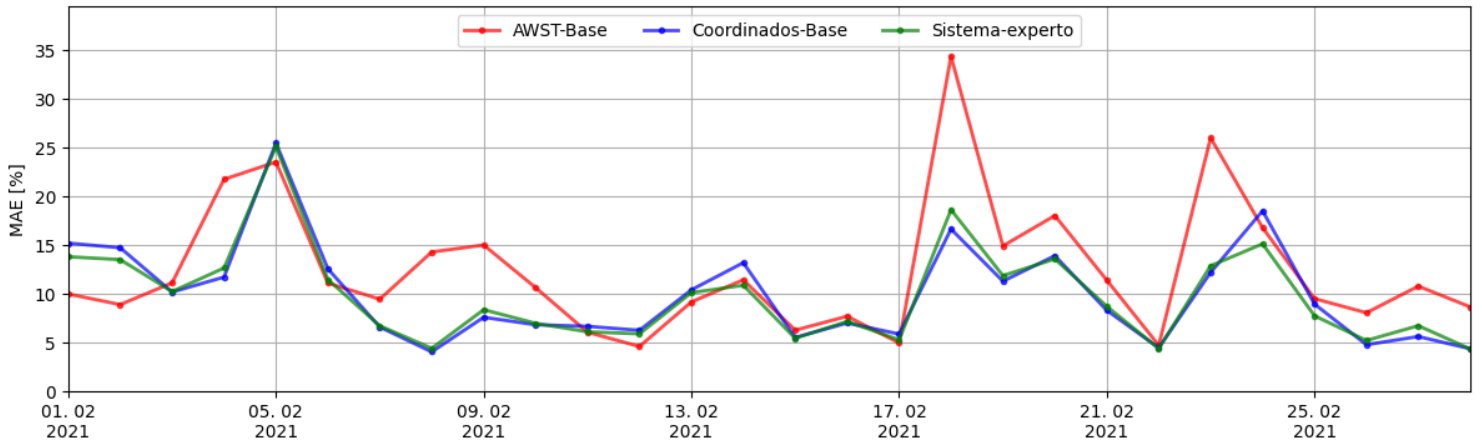

Resumen

Resumen de Portafolio

Tabla de valores MAE y disponibilidad de datos

Nombre	AWST-Base MAE [%]	Coordinados-Base MAE [%]	Sistema-experto MAE [%]	AWST data [%]	Coordinados data [%]	Mediciones data [%]
Canela 1	5.80	5.20	5.23	100.00	100.00	100.00
Monte redondo	9.67	6.24	6.23	100.00	100.00	100.00
Total	7.29	7.98	7.58	100.00	100.00	100.00
Punta colorada	4.00	5.34	3.65	100.00	100.00	100.00
Talinay oriente	7.56	6.29	6.15	100.00	100.00	100.00
Cuel	10.07	9.18	8.74	100.00	100.00	100.00
San pedro	9.52	10.61	9.79	100.00	100.00	100.00
El arrayan	7.22	8.59	7.73	100.00	100.00	100.00
Punta palmeras	12.77	10.49	10.76	100.00	52.23	100.00
Taltal	12.20	11.66	11.68	100.00	100.00	100.00
Talinay poniente	9.47	8.07	8.07	100.00	100.00	100.00
Los cururos	9.00	7.85	7.68	100.00	100.00	100.00
Renaico	21.94	21.89	20.82	100.00	100.00	100.00
Los buenos aires	12.15	11.44	11.29	100.00	100.00	100.00
La esperanza	14.87	12.93	13.01	100.00	100.00	100.00
San Juan	9.60	11.77	9.08	100.00	100.00	100.00
San pedro 2	6.78	7.69	6.76	100.00	100.00	100.00
Valle de los vientos	6.92	9.17	6.75	100.00	100.00	100.00
Sierra gorda este	7.50	7.96	7.63	100.00	100.00	100.00
Cabo leones 1	10.77	9.63	9.55	100.00	100.00	100.00
PE AURORA	12.48	9.95	9.76	100.00	100.00	100.00
PE SARCO	9.80	10.51	8.21	100.00	100.00	100.00
Punta sierra	10.56	8.53	8.70	100.00	100.00	100.00
PE SAN GABRIEL	12.12	12.85	11.05	100.00	52.08	100.00
PE LA FLOR	15.36	16.84	12.90	100.00	100.00	100.00
Canela 2	6.81	6.19	5.66	100.00	100.00	100.00

Coordinados

Renaico

Los buenos aires

La esperanza

San juan

San pedro 2

Valle de los vientos

Sierra gorda este

Cabo leones 1

PE AURORA

PE SARCO

Punta sierra

PE SAN GABRIEL

PE LA FLOR

Canela 2