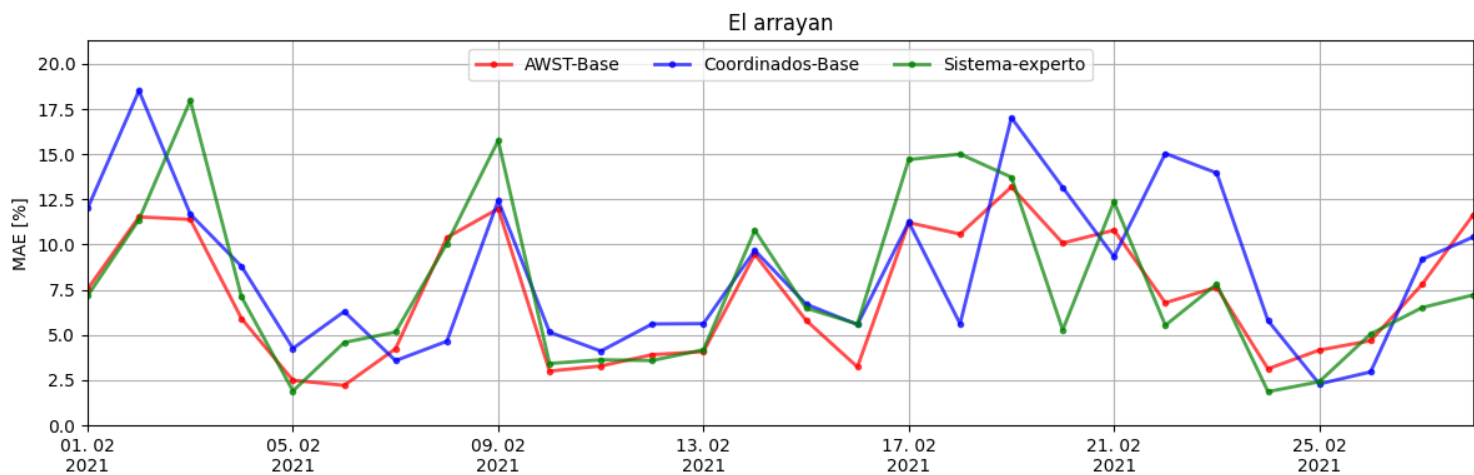

Resumen

Resumen de Portafolio

Tabla de valores MAE y disponibilidad de datos

Nombre	AWST-Base MAE [%]	Coordinados-Base MAE [%]	Sistema-experto MAE [%]	AWST data [%]	Coordinados data [%]	Mediciones data [%]
Canela 1	5.80	5.20	5.23	100.00	100.00	100.00
Monte redondo	9.67	6.24	6.23	100.00	100.00	100.00
Total	7.29	7.98	7.58	100.00	100.00	100.00
Punta colorada	4.00	5.34	3.65	100.00	100.00	100.00
Talinay oriente	7.56	6.29	6.15	100.00	100.00	100.00
Cuel	10.07	9.18	8.74	100.00	100.00	100.00
San pedro	9.52	10.61	9.79	100.00	100.00	100.00
El arrayan	7.22	8.59	7.73	100.00	100.00	100.00
Punta palmeras	12.77	10.49	10.76	100.00	52.23	100.00
Taltal	12.20	11.66	11.68	100.00	100.00	100.00
Talinay poniente	9.47	8.07	8.07	100.00	100.00	100.00
Los cururos	9.00	7.85	7.68	100.00	100.00	100.00
Renaico	21.94	21.89	20.82	100.00	100.00	100.00
Los buenos aires	12.15	11.44	11.29	100.00	100.00	100.00
La esperanza	14.87	12.93	13.01	100.00	100.00	100.00
San Juan	9.60	11.77	9.08	100.00	100.00	100.00
San pedro 2	6.78	7.69	6.76	100.00	100.00	100.00
Valle de los vientos	6.92	9.17	6.75	100.00	100.00	100.00
Sierra gorda este	7.50	7.96	7.63	100.00	100.00	100.00
Cabo leones 1	10.77	9.63	9.55	100.00	100.00	100.00
PE AURORA	12.48	9.95	9.76	100.00	100.00	100.00
PE SARCO	9.80	10.51	8.21	100.00	100.00	100.00
Punta sierra	10.56	8.53	8.70	100.00	100.00	100.00
PE SAN GABRIEL	12.12	12.85	11.05	100.00	52.08	100.00
PE LA FLOR	15.36	16.84	12.90	100.00	100.00	100.00
Canela 2	6.81	6.19	5.66	100.00	100.00	100.00

Coordinados

Renaico

Los buenos aires

La esperanza

San juan

San pedro 2

Valle de los vientos

Sierra gorda este