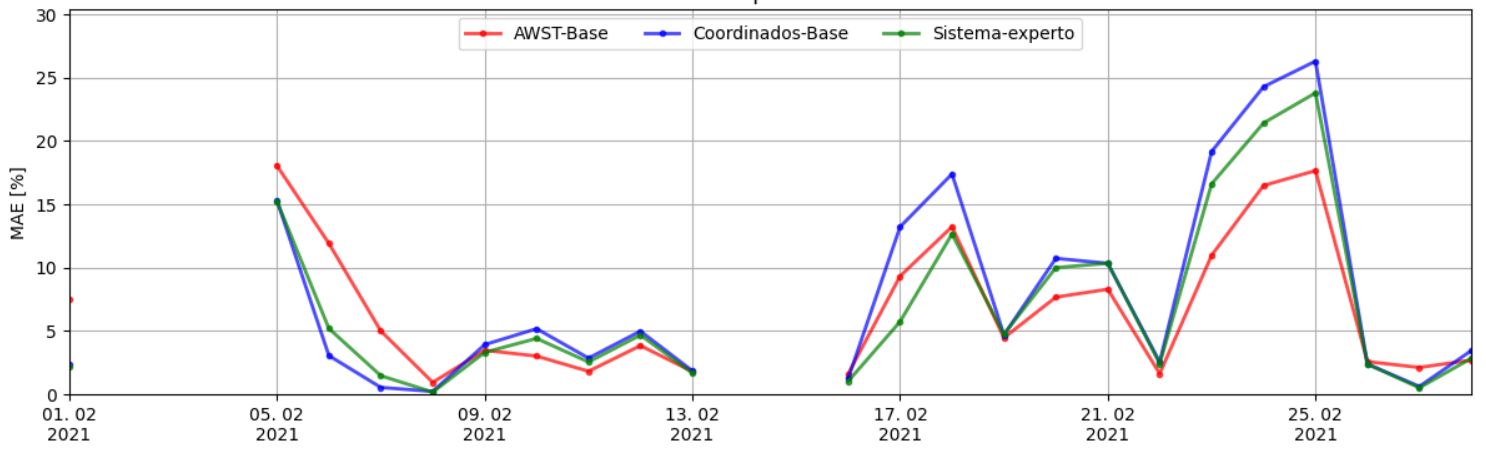

Resumen

Resumen de Portafolio

Tabla de valores MAE y disponibilidad de datos

Nombre	AWST-Base MAE [%]	Coordinados-Base MAE [%]	Sistema-experto MAE [%]	AWST data [%]	Coordinados data [%]	Mediciones data [%]
Canela 1	5.80	5.20	5.23	100.00	100.00	100.00
Monte redondo	9.67	6.24	6.23	100.00	100.00	100.00
Total	7.29	7.98	7.58	100.00	100.00	100.00
Punta colorada	4.00	5.34	3.65	100.00	100.00	100.00
Talinay oriente	7.56	6.29	6.15	100.00	100.00	100.00
Cuel	10.07	9.18	8.74	100.00	100.00	100.00
San pedro	9.52	10.61	9.79	100.00	100.00	100.00
El arrayan	7.22	8.59	7.73	100.00	100.00	100.00
Punta palmeras	12.77	10.49	10.76	100.00	52.23	100.00
Taltal	12.20	11.66	11.68	100.00	100.00	100.00
Talinay poniente	9.47	8.07	8.07	100.00	100.00	100.00
Los cururos	9.00	7.85	7.68	100.00	100.00	100.00
Renaico	21.94	21.89	20.82	100.00	100.00	100.00
Los buenos aires	12.15	11.44	11.29	100.00	100.00	100.00
La esperanza	14.87	12.93	13.01	100.00	100.00	100.00
San Juan	9.60	11.77	9.08	100.00	100.00	100.00
San pedro 2	6.78	7.69	6.76	100.00	100.00	100.00
Valle de los vientos	6.92	9.17	6.75	100.00	100.00	100.00
Sierra gorda este	7.50	7.96	7.63	100.00	100.00	100.00
Cabo leones 1	10.77	9.63	9.55	100.00	100.00	100.00
PE AURORA	12.48	9.95	9.76	100.00	100.00	100.00
PE SARCO	9.80	10.51	8.21	100.00	100.00	100.00
Punta sierra	10.56	8.53	8.70	100.00	100.00	100.00
PE SAN GABRIEL	12.12	12.85	11.05	100.00	52.08	100.00
PE LA FLOR	15.36	16.84	12.90	100.00	100.00	100.00
Canela 2	6.81	6.19	5.66	100.00	100.00	100.00

Coordinados

Renaico

Los buenos aires

La esperanza

San juan

San pedro 2

Valle de los vientos

Sierra gorda este

Cabo leones 1

PE AURORA

PE SARCO

Punta sierra

PE SAN GABRIEL

PE LA FLOR

Canela 2