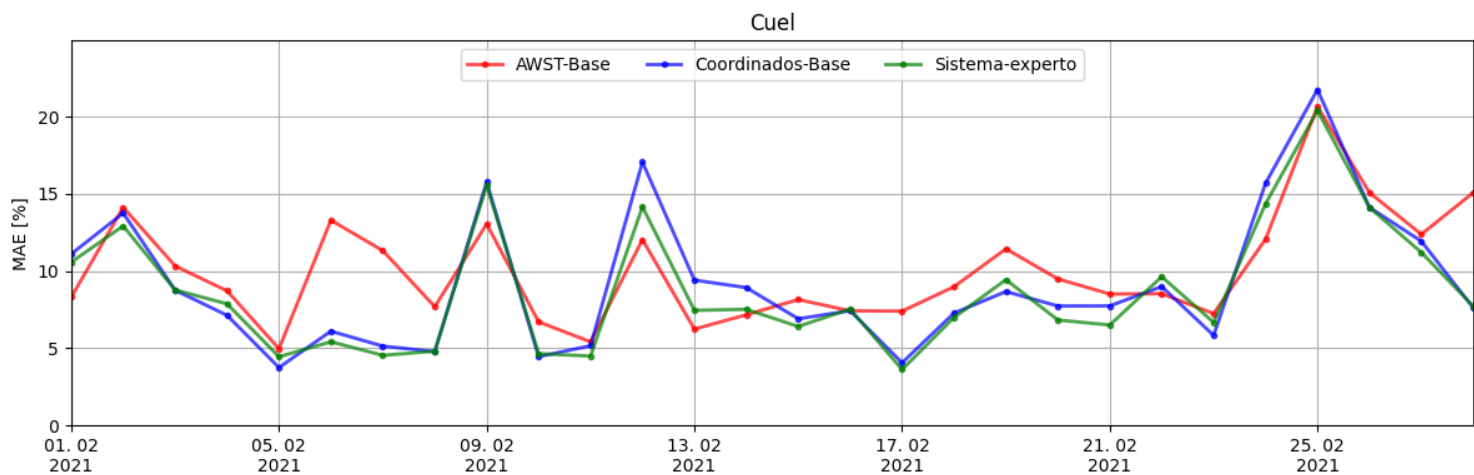

Resumen

Resumen de Portafolio

Tabla de valores MAE y disponibilidad de datos

Nombre	AWST-Base MAE [%]	Coordinados-Base MAE [%]	Sistema-experto MAE [%]	AWST data [%]	Coordinados data [%]	Mediciones data [%]
Canela 1	5.80	5.20	5.23	100.00	100.00	100.00
Monte redondo	9.67	6.24	6.23	100.00	100.00	100.00
Total	7.29	7.98	7.58	100.00	100.00	100.00
Punta colorada	4.00	5.34	3.65	100.00	100.00	100.00
Talinay oriente	7.56	6.29	6.15	100.00	100.00	100.00
Cuel	10.07	9.18	8.74	100.00	100.00	100.00
San pedro	9.52	10.61	9.79	100.00	100.00	100.00
El arrayan	7.22	8.59	7.73	100.00	100.00	100.00
Punta palmeras	12.77	10.49	10.76	100.00	52.23	100.00
Taltal	12.20	11.66	11.68	100.00	100.00	100.00
Talinay poniente	9.47	8.07	8.07	100.00	100.00	100.00
Los cururos	9.00	7.85	7.68	100.00	100.00	100.00
Renaico	21.94	21.89	20.82	100.00	100.00	100.00
Los buenos aires	12.15	11.44	11.29	100.00	100.00	100.00
La esperanza	14.87	12.93	13.01	100.00	100.00	100.00
San Juan	9.60	11.77	9.08	100.00	100.00	100.00
San pedro 2	6.78	7.69	6.76	100.00	100.00	100.00
Valle de los vientos	6.92	9.17	6.75	100.00	100.00	100.00
Sierra gorda este	7.50	7.96	7.63	100.00	100.00	100.00
Cabo leones 1	10.77	9.63	9.55	100.00	100.00	100.00
PE AURORA	12.48	9.95	9.76	100.00	100.00	100.00
PE SARCO	9.80	10.51	8.21	100.00	100.00	100.00
Punta sierra	10.56	8.53	8.70	100.00	100.00	100.00
PE SAN GABRIEL	12.12	12.85	11.05	100.00	52.08	100.00
PE LA FLOR	15.36	16.84	12.90	100.00	100.00	100.00
Canela 2	6.81	6.19	5.66	100.00	100.00	100.00

Coordinados

Renaico

Los buenos aires

La esperanza

San juan

San pedro 2

Valle de los vientos

Sierra gorda este