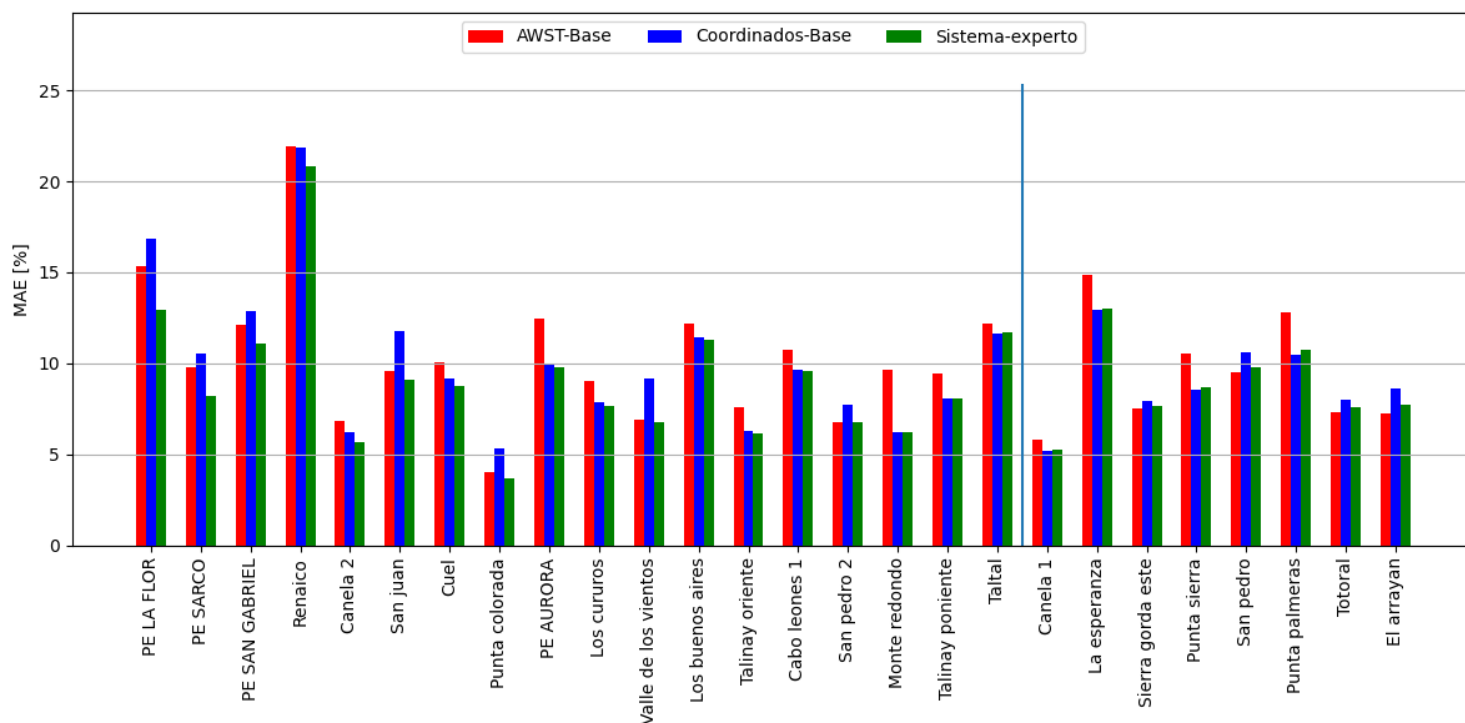

Resumen

Resumen de Portafolio

Tabla de valores MAE y disponibilidad de datos

Nombre	AWST-Base MAE [%]	Coordinados-Base MAE [%]	Sistema-experto MAE [%]	AWST data [%]	Coordinados data [%]	Mediciones data [%]
Canela 1	5.80	5.20	5.23	100.00	100.00	100.00
Monte redondo	9.67	6.24	6.23	100.00	100.00	100.00
Total	7.29	7.98	7.58	100.00	100.00	100.00
Punta colorada	4.00	5.34	3.65	100.00	100.00	100.00
Talinay oriente	7.56	6.29	6.15	100.00	100.00	100.00
Cuel	10.07	9.18	8.74	100.00	100.00	100.00
San pedro	9.52	10.61	9.79	100.00	100.00	100.00
El arrayan	7.22	8.59	7.73	100.00	100.00	100.00
Punta palmeras	12.77	10.49	10.76	100.00	52.23	100.00
Taltal	12.20	11.66	11.68	100.00	100.00	100.00
Talinay poniente	9.47	8.07	8.07	100.00	100.00	100.00
Los cururos	9.00	7.85	7.68	100.00	100.00	100.00
Renaico	21.94	21.89	20.82	100.00	100.00	100.00
Los buenos aires	12.15	11.44	11.29	100.00	100.00	100.00
La esperanza	14.87	12.93	13.01	100.00	100.00	100.00
San Juan	9.60	11.77	9.08	100.00	100.00	100.00
San pedro 2	6.78	7.69	6.76	100.00	100.00	100.00
Valle de los vientos	6.92	9.17	6.75	100.00	100.00	100.00
Sierra gorda este	7.50	7.96	7.63	100.00	100.00	100.00
Cabo leones 1	10.77	9.63	9.55	100.00	100.00	100.00
PE AURORA	12.48	9.95	9.76	100.00	100.00	100.00
PE SARCO	9.80	10.51	8.21	100.00	100.00	100.00
Punta sierra	10.56	8.53	8.70	100.00	100.00	100.00
PE SAN GABRIEL	12.12	12.85	11.05	100.00	52.08	100.00
PE LA FLOR	15.36	16.84	12.90	100.00	100.00	100.00
Canela 2	6.81	6.19	5.66	100.00	100.00	100.00

Coordinados

Renaico

Los buenos aires

La esperanza

San juan

San pedro 2

Valle de los vientos

Sierra gorda este

Cabo leones 1

PE AURORA

PE SARCO

Punta sierra

PE SAN GABRIEL

PE LA FLOR

Canela 2