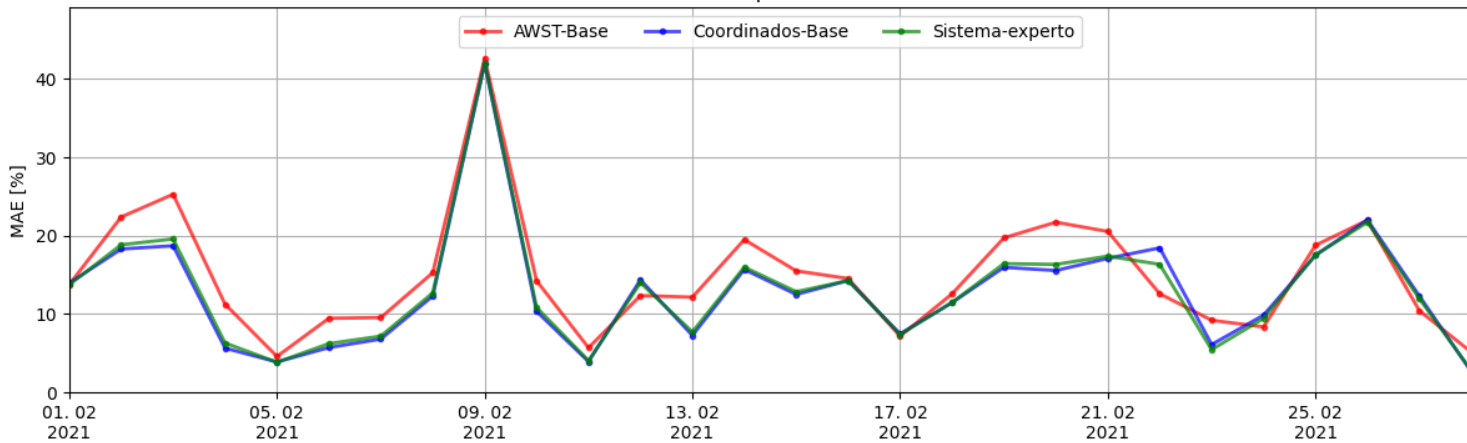

Resumen

Resumen de Portafolio

Tabla de valores MAE y disponibilidad de datos

Nombre	AWST-Base MAE [%]	Coordinados-Base MAE [%]	Sistema-experto MAE [%]	AWST data [%]	Coordinados data [%]	Mediciones data [%]
Canela 1	5.80	5.20	5.23	100.00	100.00	100.00
Monte redondo	9.67	6.24	6.23	100.00	100.00	100.00
Total	7.29	7.98	7.58	100.00	100.00	100.00
Punta colorada	4.00	5.34	3.65	100.00	100.00	100.00
Talinay oriente	7.56	6.29	6.15	100.00	100.00	100.00
Cuel	10.07	9.18	8.74	100.00	100.00	100.00
San pedro	9.52	10.61	9.79	100.00	100.00	100.00
El arrayan	7.22	8.59	7.73	100.00	100.00	100.00
Punta palmeras	12.77	10.49	10.76	100.00	52.23	100.00
Taltal	12.20	11.66	11.68	100.00	100.00	100.00
Talinay poniente	9.47	8.07	8.07	100.00	100.00	100.00
Los cururos	9.00	7.85	7.68	100.00	100.00	100.00
Renaico	21.94	21.89	20.82	100.00	100.00	100.00
Los buenos aires	12.15	11.44	11.29	100.00	100.00	100.00
La esperanza	14.87	12.93	13.01	100.00	100.00	100.00
San Juan	9.60	11.77	9.08	100.00	100.00	100.00
San pedro 2	6.78	7.69	6.76	100.00	100.00	100.00
Valle de los vientos	6.92	9.17	6.75	100.00	100.00	100.00
Sierra gorda este	7.50	7.96	7.63	100.00	100.00	100.00
Cabo leones 1	10.77	9.63	9.55	100.00	100.00	100.00
PE AURORA	12.48	9.95	9.76	100.00	100.00	100.00
PE SARCO	9.80	10.51	8.21	100.00	100.00	100.00
Punta sierra	10.56	8.53	8.70	100.00	100.00	100.00
PE SAN GABRIEL	12.12	12.85	11.05	100.00	52.08	100.00
PE LA FLOR	15.36	16.84	12.90	100.00	100.00	100.00
Canela 2	6.81	6.19	5.66	100.00	100.00	100.00

Coordinados

Renaico

Los buenos aires

La esperanza

San juan

San pedro 2

Valle de los vientos

Sierra gorda este

Cabo leones 1

PE AURORA

PE SARCO

Punta sierra

PE SAN GABRIEL

PE LA FLOR

Canela 2