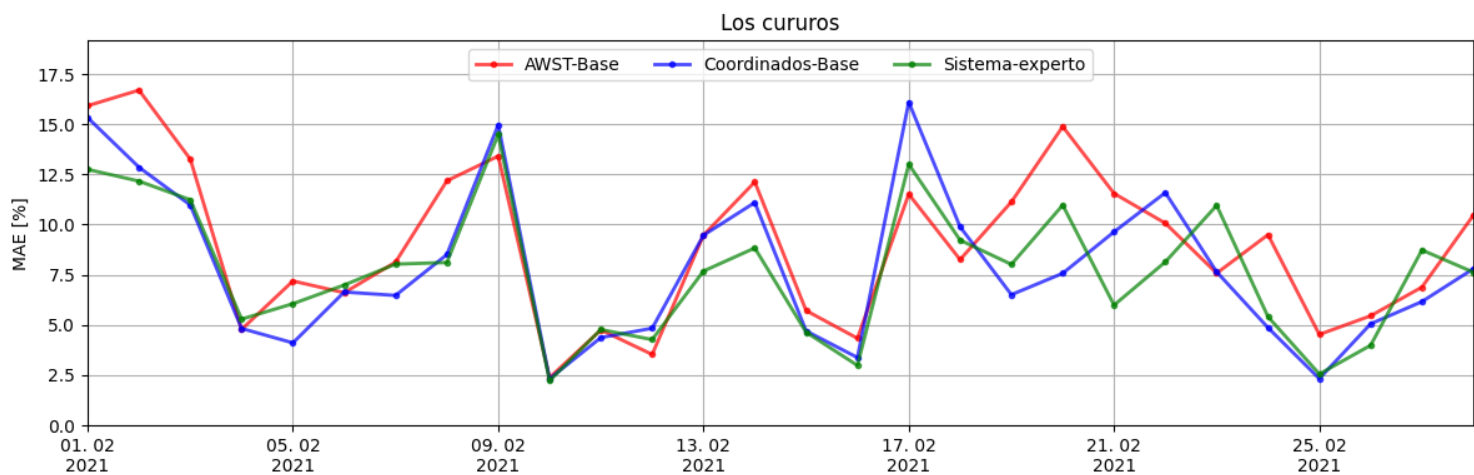

Resumen

Resumen de Portafolio

Tabla de valores MAE y disponibilidad de datos

Nombre	AWST-Base MAE [%]	Coordinados-Base MAE [%]	Sistema-experto MAE [%]	AWST data [%]	Coordinados data [%]	Mediciones data [%]
Canela 1	5.80	5.20	5.23	100.00	100.00	100.00
Monte redondo	9.67	6.24	6.23	100.00	100.00	100.00
Total	7.29	7.98	7.58	100.00	100.00	100.00
Punta colorada	4.00	5.34	3.65	100.00	100.00	100.00
Talinay oriente	7.56	6.29	6.15	100.00	100.00	100.00
Cuel	10.07	9.18	8.74	100.00	100.00	100.00
San pedro	9.52	10.61	9.79	100.00	100.00	100.00
El arrayan	7.22	8.59	7.73	100.00	100.00	100.00
Punta palmeras	12.77	10.49	10.76	100.00	52.23	100.00
Taltal	12.20	11.66	11.68	100.00	100.00	100.00
Talinay poniente	9.47	8.07	8.07	100.00	100.00	100.00
Los cururos	9.00	7.85	7.68	100.00	100.00	100.00
Renaico	21.94	21.89	20.82	100.00	100.00	100.00
Los buenos aires	12.15	11.44	11.29	100.00	100.00	100.00
La esperanza	14.87	12.93	13.01	100.00	100.00	100.00
San Juan	9.60	11.77	9.08	100.00	100.00	100.00
San pedro 2	6.78	7.69	6.76	100.00	100.00	100.00
Valle de los vientos	6.92	9.17	6.75	100.00	100.00	100.00
Sierra gorda este	7.50	7.96	7.63	100.00	100.00	100.00
Cabo leones 1	10.77	9.63	9.55	100.00	100.00	100.00
PE AURORA	12.48	9.95	9.76	100.00	100.00	100.00
PE SARCO	9.80	10.51	8.21	100.00	100.00	100.00
Punta sierra	10.56	8.53	8.70	100.00	100.00	100.00
PE SAN GABRIEL	12.12	12.85	11.05	100.00	52.08	100.00
PE LA FLOR	15.36	16.84	12.90	100.00	100.00	100.00
Canela 2	6.81	6.19	5.66	100.00	100.00	100.00

Coordinados

Renaico

Los buenos aires

La esperanza

San juan

San pedro 2

Valle de los vientos

Sierra gorda este