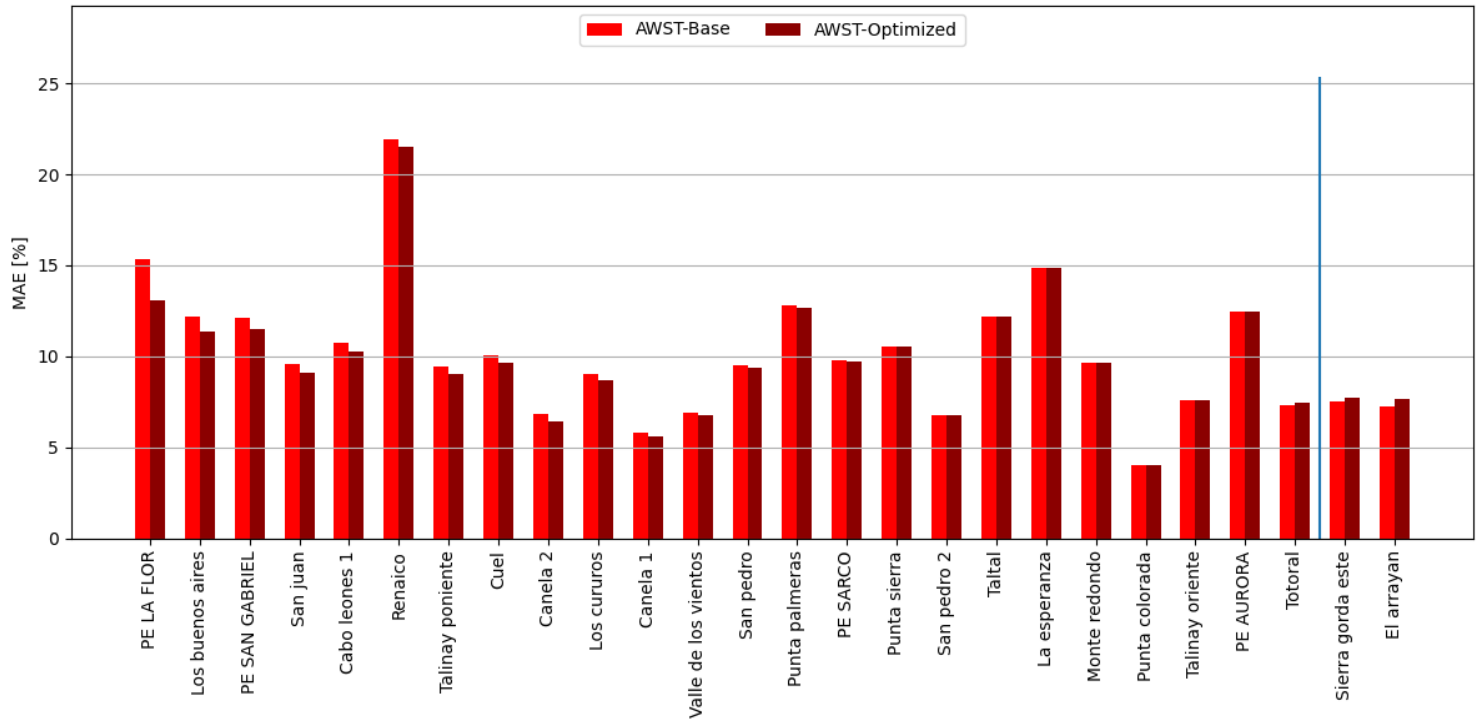

Resumen

Resumen de Portafolio

Tabla de valores MAE y disponibilidad de datos

Nombre	AWST-Base MAE [%]	Coordinados-Base MAE [%]	Sistema-experto MAE [%]	AWST data [%]	Coordinados data [%]	Mediciones data [%]
Canela 1	5.80	5.20	5.23	100.00	100.00	100.00
Monte redondo	9.67	6.24	6.23	100.00	100.00	100.00
Total	7.29	7.98	7.58	100.00	100.00	100.00
Punta colorada	4.00	5.34	3.65	100.00	100.00	100.00
Talinay oriente	7.56	6.29	6.15	100.00	100.00	100.00
Cuel	10.07	9.18	8.74	100.00	100.00	100.00
San pedro	9.52	10.61	9.79	100.00	100.00	100.00
El arrayan	7.22	8.59	7.73	100.00	100.00	100.00
Punta palmeras	12.77	10.49	10.76	100.00	52.23	100.00
Taltal	12.20	11.66	11.68	100.00	100.00	100.00
Talinay poniente	9.47	8.07	8.07	100.00	100.00	100.00
Los cururos	9.00	7.85	7.68	100.00	100.00	100.00
Renaico	21.94	21.89	20.82	100.00	100.00	100.00
Los buenos aires	12.15	11.44	11.29	100.00	100.00	100.00
La esperanza	14.87	12.93	13.01	100.00	100.00	100.00
San Juan	9.60	11.77	9.08	100.00	100.00	100.00
San pedro 2	6.78	7.69	6.76	100.00	100.00	100.00
Valle de los vientos	6.92	9.17	6.75	100.00	100.00	100.00
Sierra gorda este	7.50	7.96	7.63	100.00	100.00	100.00
Cabo leones 1	10.77	9.63	9.55	100.00	100.00	100.00
PE AURORA	12.48	9.95	9.76	100.00	100.00	100.00
PE SARCO	9.80	10.51	8.21	100.00	100.00	100.00
Punta sierra	10.56	8.53	8.70	100.00	100.00	100.00
PE SAN GABRIEL	12.12	12.85	11.05	100.00	52.08	100.00
PE LA FLOR	15.36	16.84	12.90	100.00	100.00	100.00
Canela 2	6.81	6.19	5.66	100.00	100.00	100.00

Coordinados

Renaico

Los buenos aires

La esperanza

San juan

San pedro 2

Valle de los vientos

Sierra gorda este

Cabo leones 1

PE AURORA

PE SARCO

Punta sierra

PE SAN GABRIEL

PE LA FLOR

Canela 2