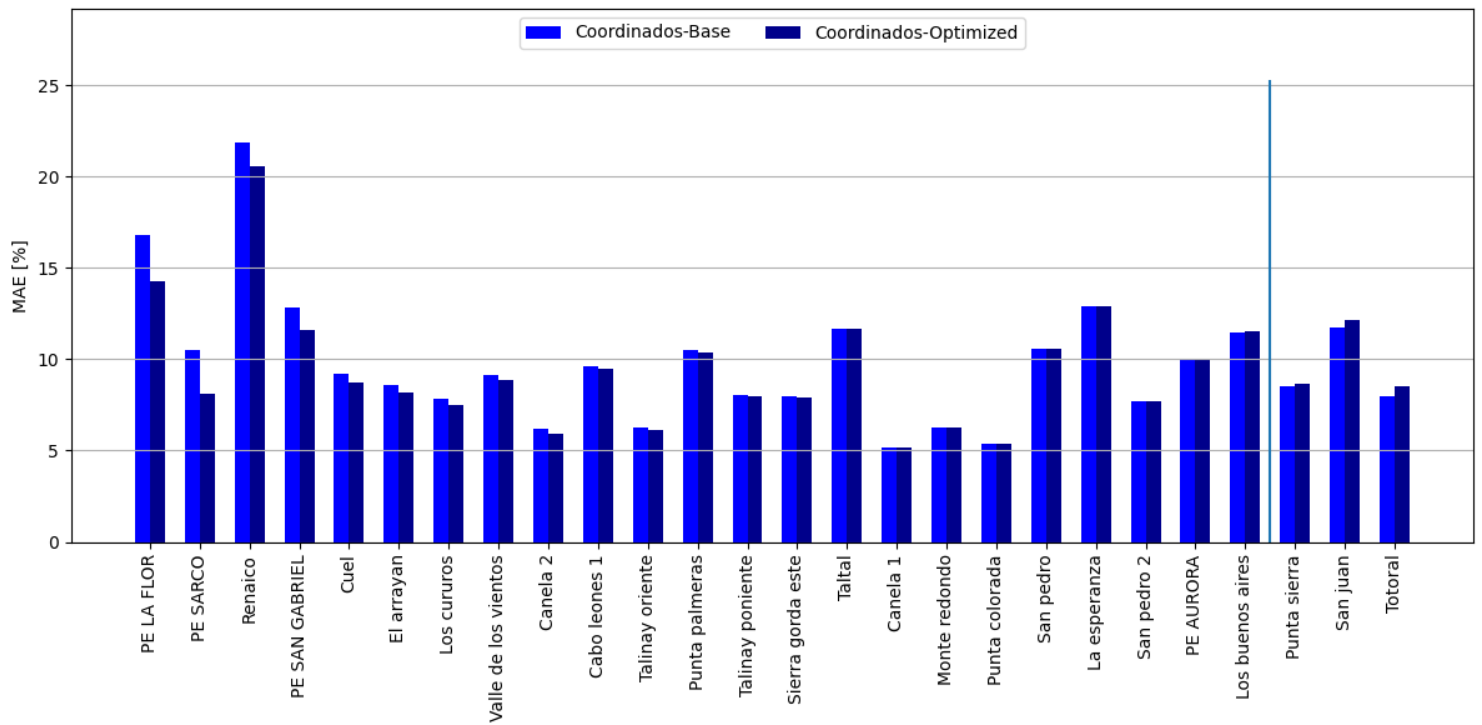

Resumen

Resumen de Portafolio

Tabla de valores MAE y disponibilidad de datos

Nombre	AWST-Base MAE [%]	Coordinados-Base MAE [%]	Sistema-experto MAE [%]	AWST data [%]	Coordinados data [%]	Mediciones data [%]
Canela 1	5.80	5.20	5.23	100.00	100.00	100.00
Monte redondo	9.67	6.24	6.23	100.00	100.00	100.00
Total	7.29	7.98	7.58	100.00	100.00	100.00
Punta colorada	4.00	5.34	3.65	100.00	100.00	100.00
Talinay oriente	7.56	6.29	6.15	100.00	100.00	100.00
Cuel	10.07	9.18	8.74	100.00	100.00	100.00
San pedro	9.52	10.61	9.79	100.00	100.00	100.00
El arrayan	7.22	8.59	7.73	100.00	100.00	100.00
Punta palmeras	12.77	10.49	10.76	100.00	52.23	100.00
Taltal	12.20	11.66	11.68	100.00	100.00	100.00
Talinay poniente	9.47	8.07	8.07	100.00	100.00	100.00
Los cururos	9.00	7.85	7.68	100.00	100.00	100.00
Renaico	21.94	21.89	20.82	100.00	100.00	100.00
Los buenos aires	12.15	11.44	11.29	100.00	100.00	100.00
La esperanza	14.87	12.93	13.01	100.00	100.00	100.00
San Juan	9.60	11.77	9.08	100.00	100.00	100.00
San pedro 2	6.78	7.69	6.76	100.00	100.00	100.00
Valle de los vientos	6.92	9.17	6.75	100.00	100.00	100.00
Sierra gorda este	7.50	7.96	7.63	100.00	100.00	100.00
Cabo leones 1	10.77	9.63	9.55	100.00	100.00	100.00
PE AURORA	12.48	9.95	9.76	100.00	100.00	100.00
PE SARCO	9.80	10.51	8.21	100.00	100.00	100.00
Punta sierra	10.56	8.53	8.70	100.00	100.00	100.00
PE SAN GABRIEL	12.12	12.85	11.05	100.00	52.08	100.00
PE LA FLOR	15.36	16.84	12.90	100.00	100.00	100.00
Canela 2	6.81	6.19	5.66	100.00	100.00	100.00

Coordinados

Renaico

Los buenos aires

La esperanza

San juan

San pedro 2

Valle de los vientos

Sierra gorda este

Cabo leones 1

PE AURORA

PE SARCO

Punta sierra

PE SAN GABRIEL

PE LA FLOR

Canela 2