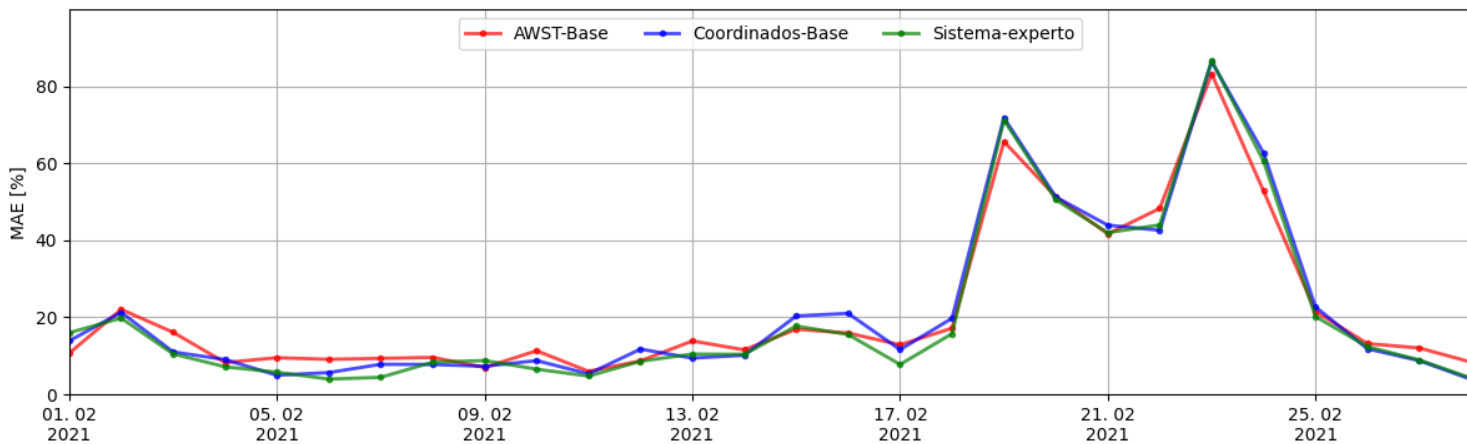

Resumen

Resumen de Portafolio

Tabla de valores MAE y disponibilidad de datos

Nombre	AWST-Base MAE [%]	Coordinados-Base MAE [%]	Sistema-experto MAE [%]	AWST data [%]	Coordinados data [%]	Mediciones data [%]
Canela 1	5.80	5.20	5.23	100.00	100.00	100.00
Monte redondo	9.67	6.24	6.23	100.00	100.00	100.00
Total	7.29	7.98	7.58	100.00	100.00	100.00
Punta colorada	4.00	5.34	3.65	100.00	100.00	100.00
Talinay oriente	7.56	6.29	6.15	100.00	100.00	100.00
Cuel	10.07	9.18	8.74	100.00	100.00	100.00
San pedro	9.52	10.61	9.79	100.00	100.00	100.00
El arrayan	7.22	8.59	7.73	100.00	100.00	100.00
Punta palmeras	12.77	10.49	10.76	100.00	52.23	100.00
Taltal	12.20	11.66	11.68	100.00	100.00	100.00
Talinay poniente	9.47	8.07	8.07	100.00	100.00	100.00
Los cururos	9.00	7.85	7.68	100.00	100.00	100.00
Renaico	21.94	21.89	20.82	100.00	100.00	100.00
Los buenos aires	12.15	11.44	11.29	100.00	100.00	100.00
La esperanza	14.87	12.93	13.01	100.00	100.00	100.00
San Juan	9.60	11.77	9.08	100.00	100.00	100.00
San pedro 2	6.78	7.69	6.76	100.00	100.00	100.00
Valle de los vientos	6.92	9.17	6.75	100.00	100.00	100.00
Sierra gorda este	7.50	7.96	7.63	100.00	100.00	100.00
Cabo leones 1	10.77	9.63	9.55	100.00	100.00	100.00
PE AURORA	12.48	9.95	9.76	100.00	100.00	100.00
PE SARCO	9.80	10.51	8.21	100.00	100.00	100.00
Punta sierra	10.56	8.53	8.70	100.00	100.00	100.00
PE SAN GABRIEL	12.12	12.85	11.05	100.00	52.08	100.00
PE LA FLOR	15.36	16.84	12.90	100.00	100.00	100.00
Canela 2	6.81	6.19	5.66	100.00	100.00	100.00

Coordinados

Renaico

Los buenos aires

La esperanza

San juan

San pedro 2

Valle de los vientos

Sierra gorda este

Cabo leones 1

PE AURORA

PE SARCO

Punta sierra

PE SAN GABRIEL

PE LA FLOR

Canela 2