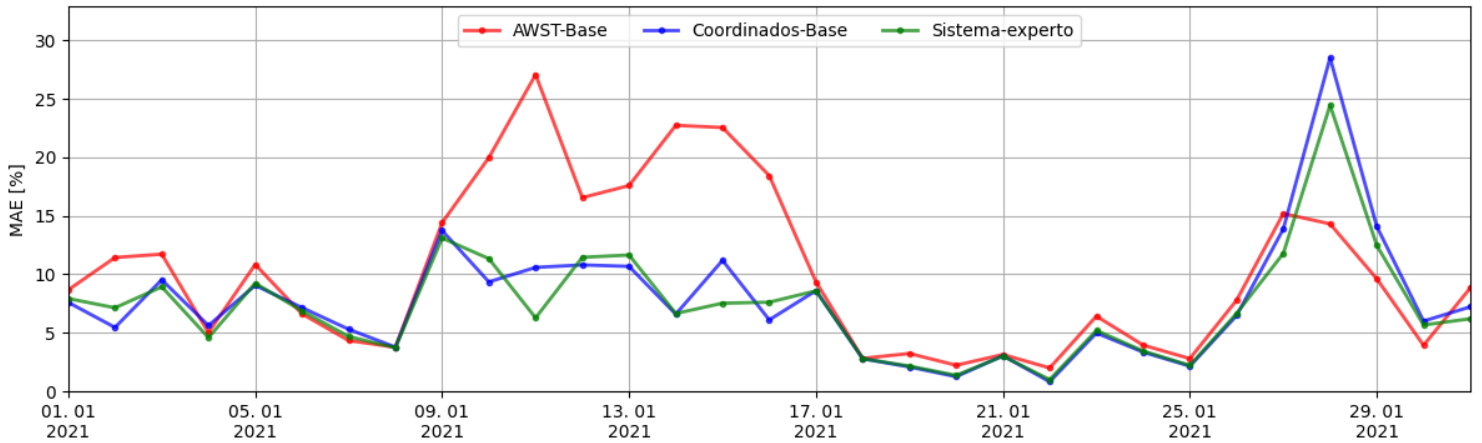

Resumen

Resumen de Portafolio

Resumen de parques

Tabla de valores MAE y disponibilidad de datos

Nombre	AWST-Base MAE [%]	Coordinados-Base MAE [%]	Sistema-experto MAE [%]	AWST data [%]	Coordinados data [%]	Mediciones data [%]
Canela 1	7.36	6.34	6.47	100.00	87.63	100.00
Monte redondo	10.24	7.67	7.28	100.00	100.00	100.00
Totoral	7.95	8.13	7.48	100.00	100.00	100.00
Punta colorada	4.88	6.10	4.15	100.00	100.00	100.00
Talinay oriente	10.26	9.82	9.65	100.00	87.63	100.00
Cuel	10.54	9.88	9.81	100.00	100.00	100.00
San pedro	8.20	7.97	7.13	100.00	100.00	100.00
El arrayan	9.33	10.06	8.10	100.00	100.00	100.00
Punta palmeras	10.65	8.82	8.52	100.00	94.09	100.00
Taltal	11.32	10.15	10.22	100.00	87.63	100.00
Talinay poniente	10.64	10.44	9.82	100.00	87.63	100.00
Los cururos	10.57	9.19	9.46	100.00	100.00	100.00
Renaico	11.66	9.56	9.62	100.00	87.63	100.00
Los buenos aires	11.03	10.26	10.58	100.00	87.63	100.00
La esperanza	13.28	9.69	10.00	100.00	100.00	100.00
San juan	8.97	10.83	8.59	100.00	100.00	100.00
San pedro 2	7.13	7.98	6.49	100.00	100.00	100.00
Valle de los vientos	7.68	9.51	7.43	100.00	100.00	100.00
Sierra gorda este	7.15	7.49	6.88	100.00	100.00	100.00
Cabo leones 1	9.37	8.06	7.47	100.00	100.00	100.00
PE AURORA	12.74	9.31	9.78	100.00	100.00	100.00
PE SARCO	9.63	9.57	8.79	100.00	100.00	100.00
Punta sierra	10.66	9.06	9.11	100.00	100.00	100.00
PE SAN GABRIEL	18.15	27.09	20.06	100.00	94.09	100.00
PE LA FLOR	24.69	24.06	23.55	100.00	100.00	100.00
Canela 2	10.66	8.81	8.29	100.00	87.63	100.00

Coordenados

Canela 1

Monte redondo

Totoral

Punta colorada

Talay oriente

Cuel

San pedro

El arrayan

Punta palmeras

Taltal

Taliny poniente

Los cururos

San pedro 2

Valle de los vientos

Sierra gorda este