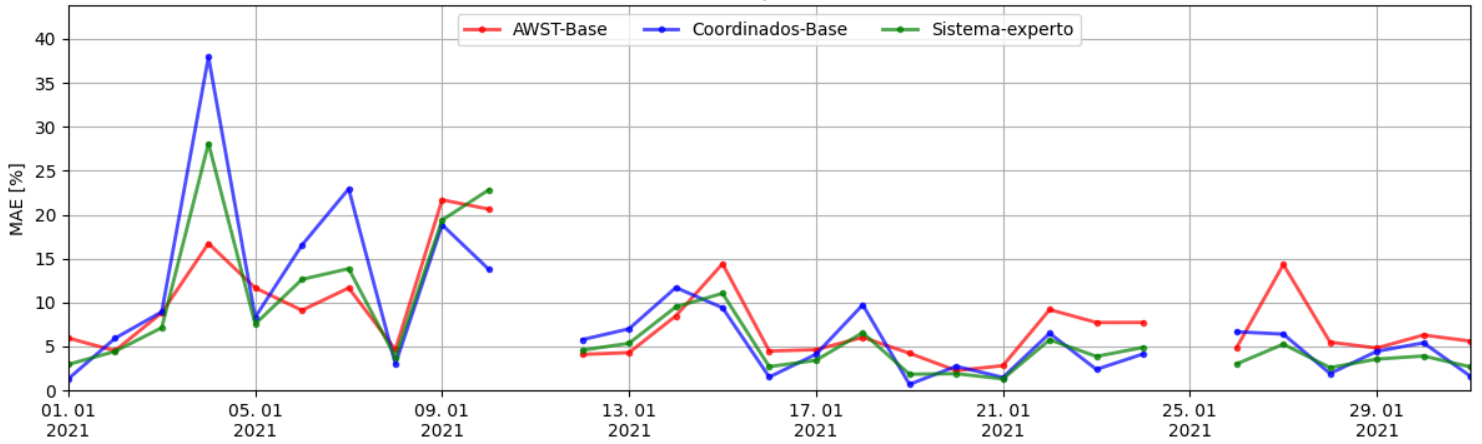

Resumen

Resumen de Portafolio

Resumen de parques

Tabla de valores MAE y disponibilidad de datos

Nombre	AWST-Base MAE [%]	Coordinados-Base MAE [%]	Sistema-experto MAE [%]	AWST data [%]	Coordinados data [%]	Mediciones data [%]
Canela 1	7.36	6.34	6.47	100.00	87.63	100.00
Monte redondo	10.24	7.67	7.28	100.00	100.00	100.00
Totoral	7.95	8.13	7.48	100.00	100.00	100.00
Punta colorada	4.88	6.10	4.15	100.00	100.00	100.00
Talinay oriente	10.26	9.82	9.65	100.00	87.63	100.00
Cuel	10.54	9.88	9.81	100.00	100.00	100.00
San pedro	8.20	7.97	7.13	100.00	100.00	100.00
El arrayan	9.33	10.06	8.10	100.00	100.00	100.00
Punta palmeras	10.65	8.82	8.52	100.00	94.09	100.00
Taltal	11.32	10.15	10.22	100.00	87.63	100.00
Talinay poniente	10.64	10.44	9.82	100.00	87.63	100.00
Los cururos	10.57	9.19	9.46	100.00	100.00	100.00
Renaico	11.66	9.56	9.62	100.00	87.63	100.00
Los buenos aires	11.03	10.26	10.58	100.00	87.63	100.00
La esperanza	13.28	9.69	10.00	100.00	100.00	100.00
San juan	8.97	10.83	8.59	100.00	100.00	100.00
San pedro 2	7.13	7.98	6.49	100.00	100.00	100.00
Valle de los vientos	7.68	9.51	7.43	100.00	100.00	100.00
Sierra gorda este	7.15	7.49	6.88	100.00	100.00	100.00
Cabo leones 1	9.37	8.06	7.47	100.00	100.00	100.00
PE AURORA	12.74	9.31	9.78	100.00	100.00	100.00
PE SARCO	9.63	9.57	8.79	100.00	100.00	100.00
Punta sierra	10.66	9.06	9.11	100.00	100.00	100.00
PE SAN GABRIEL	18.15	27.09	20.06	100.00	94.09	100.00
PE LA FLOR	24.69	24.06	23.55	100.00	100.00	100.00
Canela 2	10.66	8.81	8.29	100.00	87.63	100.00

Coordenados

Canela 1

Monte redondo

Totoral

Punta colorada

Talay oriente

Cuel

San pedro

El arrayan

Punta palmeras

Taltal

Taliny poniente

Los cururos

San pedro 2

Valle de los vientos

Sierra gorda este