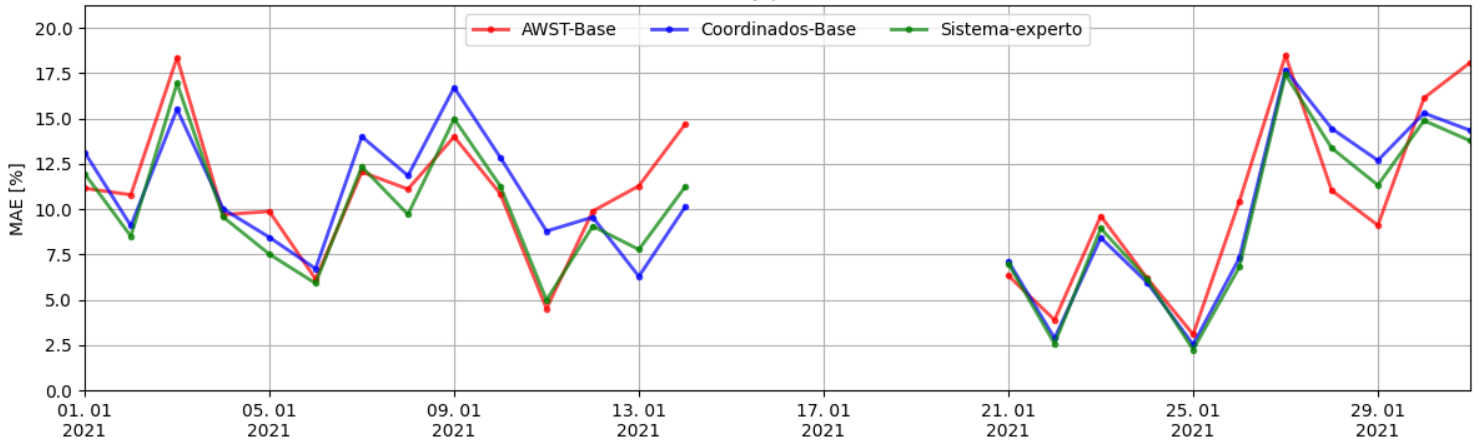

Resumen

Resumen de Portafolio

Resumen de parques

Tabla de valores MAE y disponibilidad de datos

Nombre	AWST-Base MAE [%]	Coordinados-Base MAE [%]	Sistema-experto MAE [%]	AWST data [%]	Coordinados data [%]	Mediciones data [%]
Canela 1	7.36	6.34	6.47	100.00	87.63	100.00
Monte redondo	10.24	7.67	7.28	100.00	100.00	100.00
Totoral	7.95	8.13	7.48	100.00	100.00	100.00
Punta colorada	4.88	6.10	4.15	100.00	100.00	100.00
Talinay oriente	10.26	9.82	9.65	100.00	87.63	100.00
Cuel	10.54	9.88	9.81	100.00	100.00	100.00
San pedro	8.20	7.97	7.13	100.00	100.00	100.00
El arrayan	9.33	10.06	8.10	100.00	100.00	100.00
Punta palmeras	10.65	8.82	8.52	100.00	94.09	100.00
Taltal	11.32	10.15	10.22	100.00	87.63	100.00
Talinay poniente	10.64	10.44	9.82	100.00	87.63	100.00
Los cururos	10.57	9.19	9.46	100.00	100.00	100.00
Renaico	11.66	9.56	9.62	100.00	87.63	100.00
Los buenos aires	11.03	10.26	10.58	100.00	87.63	100.00
La esperanza	13.28	9.69	10.00	100.00	100.00	100.00
San juan	8.97	10.83	8.59	100.00	100.00	100.00
San pedro 2	7.13	7.98	6.49	100.00	100.00	100.00
Valle de los vientos	7.68	9.51	7.43	100.00	100.00	100.00
Sierra gorda este	7.15	7.49	6.88	100.00	100.00	100.00
Cabo leones 1	9.37	8.06	7.47	100.00	100.00	100.00
PE AURORA	12.74	9.31	9.78	100.00	100.00	100.00
PE SARCO	9.63	9.57	8.79	100.00	100.00	100.00
Punta sierra	10.66	9.06	9.11	100.00	100.00	100.00
PE SAN GABRIEL	18.15	27.09	20.06	100.00	94.09	100.00
PE LA FLOR	24.69	24.06	23.55	100.00	100.00	100.00
Canela 2	10.66	8.81	8.29	100.00	87.63	100.00

El arrayan

Punta palmeras

Taltal

Taliny poniente

Los cururos

San pedro 2

Valle de los vientos

Sierra gorda este

Cabo leones 1

PE AURORA

PE SARCO

Punta sierra

PE SAN GABRIEL

PE LA FLOR

Canela 2