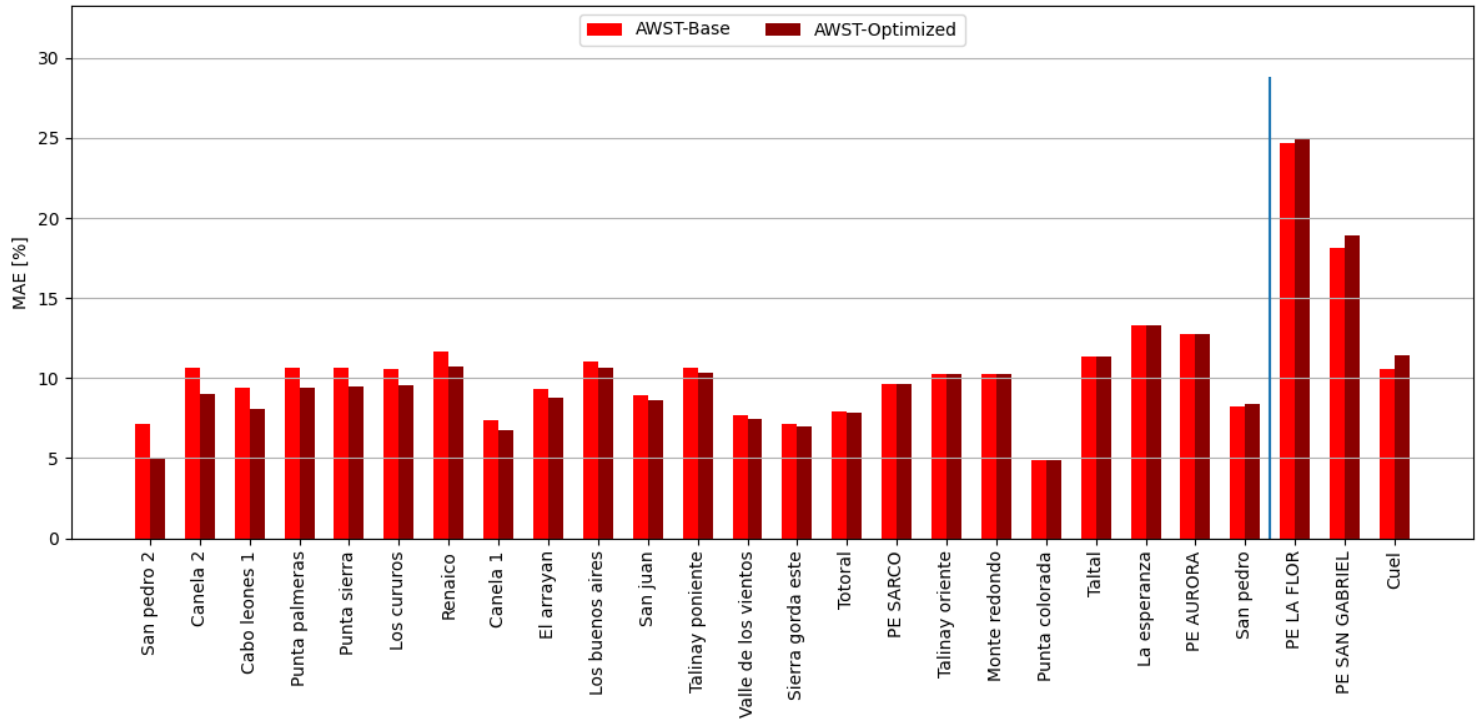

Resumen

Resumen de Portafolio

Resumen de parques

Tabla de valores MAE y disponibilidad de datos

Nombre	AWST-Base MAE [%]	Coordinados-Base MAE [%]	Sistema-experto MAE [%]	AWST data [%]	Coordinados data [%]	Mediciones data [%]
Canela 1	7.36	6.34	6.47	100.00	87.63	100.00
Monte redondo	10.24	7.67	7.28	100.00	100.00	100.00
Totoral	7.95	8.13	7.48	100.00	100.00	100.00
Punta colorada	4.88	6.10	4.15	100.00	100.00	100.00
Talinay oriente	10.26	9.82	9.65	100.00	87.63	100.00
Cuel	10.54	9.88	9.81	100.00	100.00	100.00
San pedro	8.20	7.97	7.13	100.00	100.00	100.00
El arrayan	9.33	10.06	8.10	100.00	100.00	100.00
Punta palmeras	10.65	8.82	8.52	100.00	94.09	100.00
Taltal	11.32	10.15	10.22	100.00	87.63	100.00
Talinay poniente	10.64	10.44	9.82	100.00	87.63	100.00
Los cururos	10.57	9.19	9.46	100.00	100.00	100.00
Renaico	11.66	9.56	9.62	100.00	87.63	100.00
Los buenos aires	11.03	10.26	10.58	100.00	87.63	100.00
La esperanza	13.28	9.69	10.00	100.00	100.00	100.00
San juan	8.97	10.83	8.59	100.00	100.00	100.00
San pedro 2	7.13	7.98	6.49	100.00	100.00	100.00
Valle de los vientos	7.68	9.51	7.43	100.00	100.00	100.00
Sierra gorda este	7.15	7.49	6.88	100.00	100.00	100.00
Cabo leones 1	9.37	8.06	7.47	100.00	100.00	100.00
PE AURORA	12.74	9.31	9.78	100.00	100.00	100.00
PE SARCO	9.63	9.57	8.79	100.00	100.00	100.00
Punta sierra	10.66	9.06	9.11	100.00	100.00	100.00
PE SAN GABRIEL	18.15	27.09	20.06	100.00	94.09	100.00
PE LA FLOR	24.69	24.06	23.55	100.00	100.00	100.00
Canela 2	10.66	8.81	8.29	100.00	87.63	100.00

Coordenados

Canela 1

Monte redondo

Totoral

Punta colorada

Talay oriente

Cuel

San pedro

El arrayan

Punta palmeras

Taltal

Taliny poniente

Los cururos

San pedro 2

Valle de los vientos

Sierra gorda este