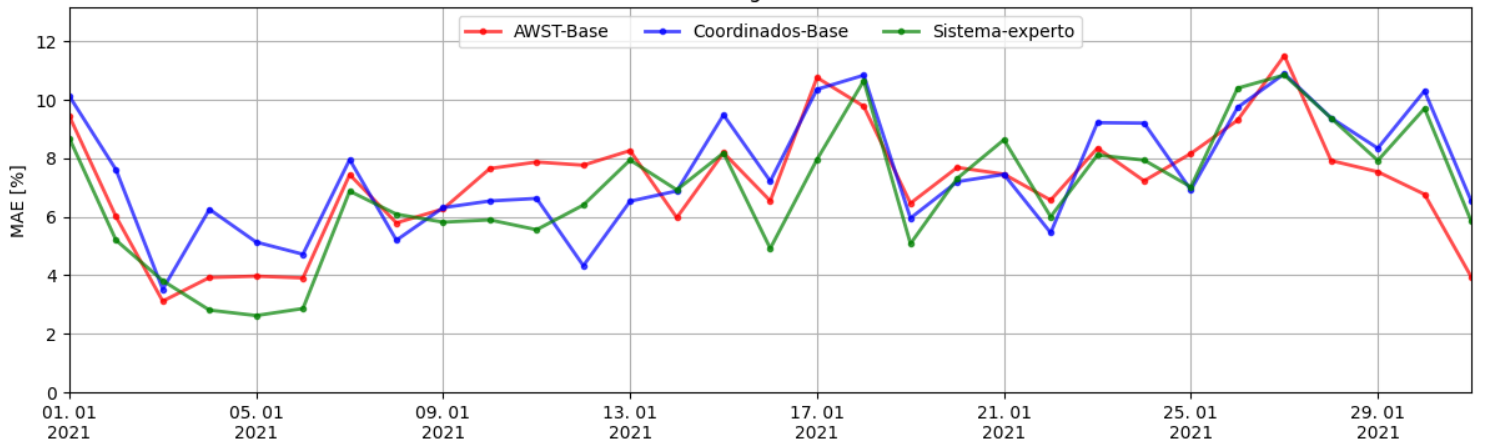

Resumen

Resumen de Portafolio

Resumen de parques

Tabla de valores MAE y disponibilidad de datos

Nombre	AWST-Base MAE [%]	Coordinados-Base MAE [%]	Sistema-experto MAE [%]	AWST data [%]	Coordinados data [%]	Mediciones data [%]
Canela 1	7.36	6.34	6.47	100.00	87.63	100.00
Monte redondo	10.24	7.67	7.28	100.00	100.00	100.00
Totoral	7.95	8.13	7.48	100.00	100.00	100.00
Punta colorada	4.88	6.10	4.15	100.00	100.00	100.00
Talinay oriente	10.26	9.82	9.65	100.00	87.63	100.00
Cuel	10.54	9.88	9.81	100.00	100.00	100.00
San pedro	8.20	7.97	7.13	100.00	100.00	100.00
El arrayan	9.33	10.06	8.10	100.00	100.00	100.00
Punta palmeras	10.65	8.82	8.52	100.00	94.09	100.00
Taltal	11.32	10.15	10.22	100.00	87.63	100.00
Talinay poniente	10.64	10.44	9.82	100.00	87.63	100.00
Los cururos	10.57	9.19	9.46	100.00	100.00	100.00
Renaico	11.66	9.56	9.62	100.00	87.63	100.00
Los buenos aires	11.03	10.26	10.58	100.00	87.63	100.00
La esperanza	13.28	9.69	10.00	100.00	100.00	100.00
San juan	8.97	10.83	8.59	100.00	100.00	100.00
San pedro 2	7.13	7.98	6.49	100.00	100.00	100.00
Valle de los vientos	7.68	9.51	7.43	100.00	100.00	100.00
Sierra gorda este	7.15	7.49	6.88	100.00	100.00	100.00
Cabo leones 1	9.37	8.06	7.47	100.00	100.00	100.00
PE AURORA	12.74	9.31	9.78	100.00	100.00	100.00
PE SARCO	9.63	9.57	8.79	100.00	100.00	100.00
Punta sierra	10.66	9.06	9.11	100.00	100.00	100.00
PE SAN GABRIEL	18.15	27.09	20.06	100.00	94.09	100.00
PE LA FLOR	24.69	24.06	23.55	100.00	100.00	100.00
Canela 2	10.66	8.81	8.29	100.00	87.63	100.00

El arrayan

Punta palmeras

Taltal

Taliny poniente

Los cururos

San pedro 2

Valle de los vientos

Sierra gorda este

Cabo leones 1

PE AURORA

PE SARCO

Punta sierra

PE SAN GABRIEL

PE LA FLOR

Canela 2