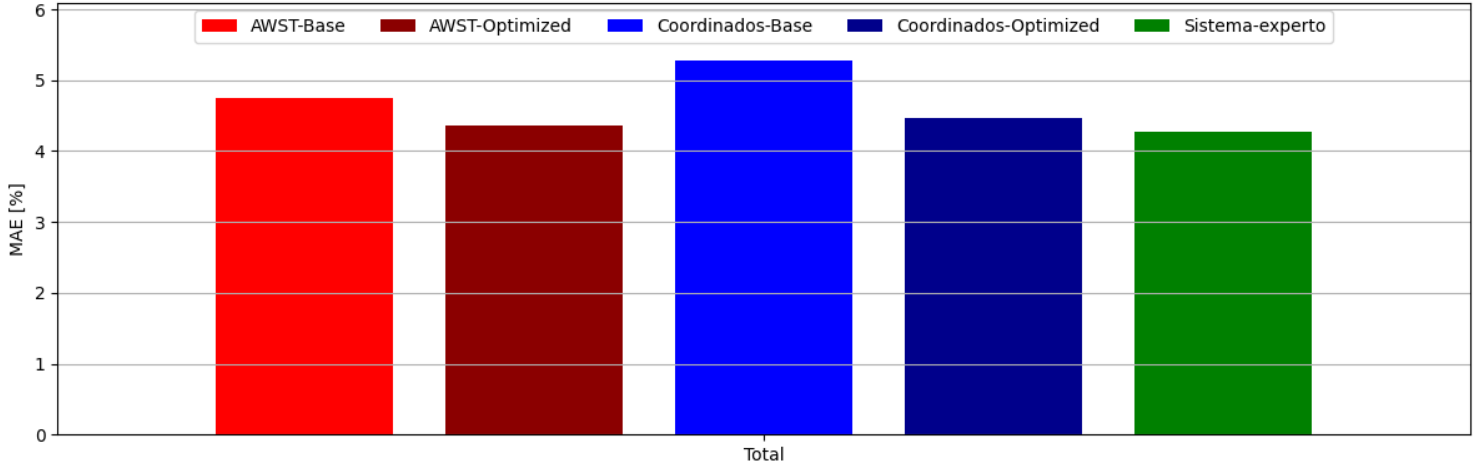

Resumen

Resumen de Portafolio

Resumen de parques

Tabla de valores MAE y disponibilidad de datos

Nombre	AWST-Base MAE [%]	Coordinados-Base MAE [%]	Sistema-experto MAE [%]	AWST data [%]	Coordinados data [%]	Mediciones data [%]
Canela 1	7.36	6.34	6.47	100.00	87.63	100.00
Monte redondo	10.24	7.67	7.28	100.00	100.00	100.00
Totoral	7.95	8.13	7.48	100.00	100.00	100.00
Punta colorada	4.88	6.10	4.15	100.00	100.00	100.00
Talinay oriente	10.26	9.82	9.65	100.00	87.63	100.00
Cuel	10.54	9.88	9.81	100.00	100.00	100.00
San pedro	8.20	7.97	7.13	100.00	100.00	100.00
El arrayan	9.33	10.06	8.10	100.00	100.00	100.00
Punta palmeras	10.65	8.82	8.52	100.00	94.09	100.00
Taltal	11.32	10.15	10.22	100.00	87.63	100.00
Talinay poniente	10.64	10.44	9.82	100.00	87.63	100.00
Los cururos	10.57	9.19	9.46	100.00	100.00	100.00
Renaico	11.66	9.56	9.62	100.00	87.63	100.00
Los buenos aires	11.03	10.26	10.58	100.00	87.63	100.00
La esperanza	13.28	9.69	10.00	100.00	100.00	100.00
San juan	8.97	10.83	8.59	100.00	100.00	100.00
San pedro 2	7.13	7.98	6.49	100.00	100.00	100.00
Valle de los vientos	7.68	9.51	7.43	100.00	100.00	100.00
Sierra gorda este	7.15	7.49	6.88	100.00	100.00	100.00
Cabo leones 1	9.37	8.06	7.47	100.00	100.00	100.00
PE AURORA	12.74	9.31	9.78	100.00	100.00	100.00
PE SARCO	9.63	9.57	8.79	100.00	100.00	100.00
Punta sierra	10.66	9.06	9.11	100.00	100.00	100.00
PE SAN GABRIEL	18.15	27.09	20.06	100.00	94.09	100.00
PE LA FLOR	24.69	24.06	23.55	100.00	100.00	100.00
Canela 2	10.66	8.81	8.29	100.00	87.63	100.00