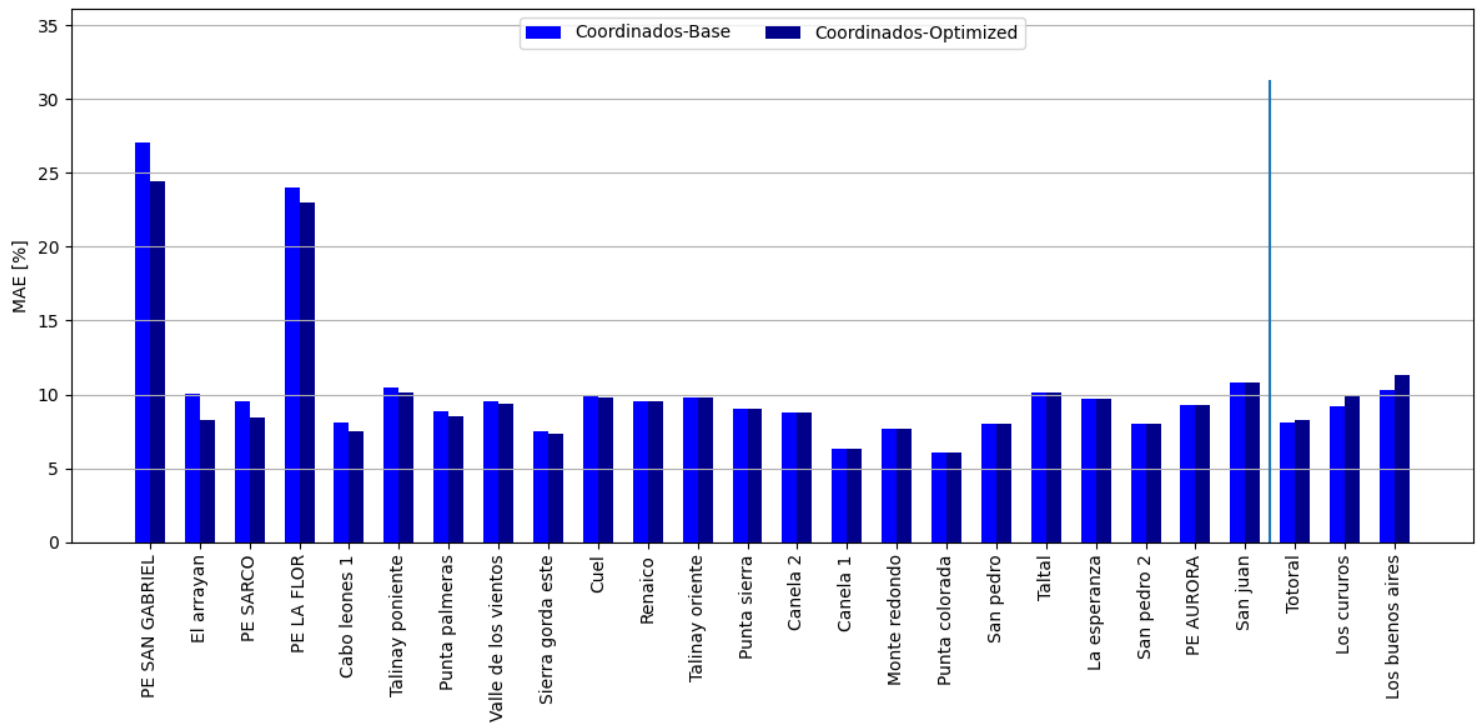

Resumen

Resumen de Portafolio

Resumen de parques

Tabla de valores MAE y disponibilidad de datos

Nombre	AWST-Base MAE [%]	Coordinados-Base MAE [%]	Sistema-experto MAE [%]	AWST data [%]	Coordinados data [%]	Mediciones data [%]
Canela 1	7.36	6.34	6.47	100.00	87.63	100.00
Monte redondo	10.24	7.67	7.28	100.00	100.00	100.00
Totoral	7.95	8.13	7.48	100.00	100.00	100.00
Punta colorada	4.88	6.10	4.15	100.00	100.00	100.00
Talinay oriente	10.26	9.82	9.65	100.00	87.63	100.00
Cuel	10.54	9.88	9.81	100.00	100.00	100.00
San pedro	8.20	7.97	7.13	100.00	100.00	100.00
El arrayan	9.33	10.06	8.10	100.00	100.00	100.00
Punta palmeras	10.65	8.82	8.52	100.00	94.09	100.00
Taltal	11.32	10.15	10.22	100.00	87.63	100.00
Talinay poniente	10.64	10.44	9.82	100.00	87.63	100.00
Los cururos	10.57	9.19	9.46	100.00	100.00	100.00
Renaico	11.66	9.56	9.62	100.00	87.63	100.00
Los buenos aires	11.03	10.26	10.58	100.00	87.63	100.00
La esperanza	13.28	9.69	10.00	100.00	100.00	100.00
San juan	8.97	10.83	8.59	100.00	100.00	100.00
San pedro 2	7.13	7.98	6.49	100.00	100.00	100.00
Valle de los vientos	7.68	9.51	7.43	100.00	100.00	100.00
Sierra gorda este	7.15	7.49	6.88	100.00	100.00	100.00
Cabo leones 1	9.37	8.06	7.47	100.00	100.00	100.00
PE AURORA	12.74	9.31	9.78	100.00	100.00	100.00
PE SARCO	9.63	9.57	8.79	100.00	100.00	100.00
Punta sierra	10.66	9.06	9.11	100.00	100.00	100.00
PE SAN GABRIEL	18.15	27.09	20.06	100.00	94.09	100.00
PE LA FLOR	24.69	24.06	23.55	100.00	100.00	100.00
Canela 2	10.66	8.81	8.29	100.00	87.63	100.00

Coordenados

Canela 1

Monte redondo

Totoral

Punta colorada

Talay oriente

Cuel

San pedro

El arrayan

Punta palmeras

Taltal

Taliny poniente

Los cururos

San pedro 2

Valle de los vientos

Sierra gorda este

Cabo leones 1

PE AURORA

PE SARCO

Punta sierra

PE SAN GABRIEL

PE LA FLOR

Canela 2