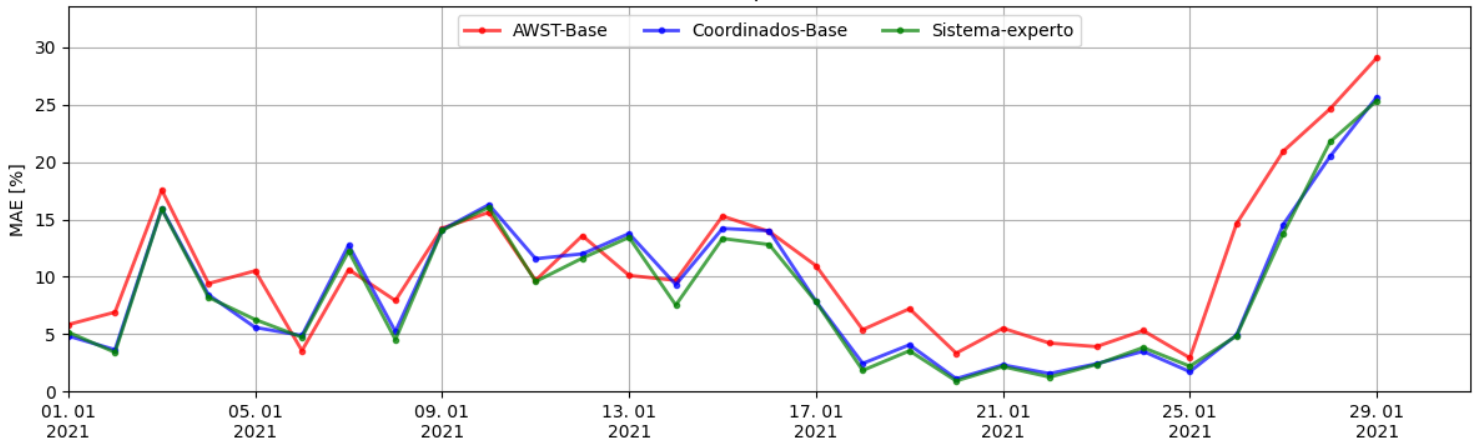

Resumen

Resumen de Portafolio

Resumen de parques

Tabla de valores MAE y disponibilidad de datos

Nombre	AWST-Base MAE [%]	Coordinados-Base MAE [%]	Sistema-experto MAE [%]	AWST data [%]	Coordinados data [%]	Mediciones data [%]
Canela 1	7.36	6.34	6.47	100.00	87.63	100.00
Monte redondo	10.24	7.67	7.28	100.00	100.00	100.00
Totoral	7.95	8.13	7.48	100.00	100.00	100.00
Punta colorada	4.88	6.10	4.15	100.00	100.00	100.00
Talinay oriente	10.26	9.82	9.65	100.00	87.63	100.00
Cuel	10.54	9.88	9.81	100.00	100.00	100.00
San pedro	8.20	7.97	7.13	100.00	100.00	100.00
El arrayan	9.33	10.06	8.10	100.00	100.00	100.00
Punta palmeras	10.65	8.82	8.52	100.00	94.09	100.00
Taltal	11.32	10.15	10.22	100.00	87.63	100.00
Talinay poniente	10.64	10.44	9.82	100.00	87.63	100.00
Los cururos	10.57	9.19	9.46	100.00	100.00	100.00
Renaico	11.66	9.56	9.62	100.00	87.63	100.00
Los buenos aires	11.03	10.26	10.58	100.00	87.63	100.00
La esperanza	13.28	9.69	10.00	100.00	100.00	100.00
San juan	8.97	10.83	8.59	100.00	100.00	100.00
San pedro 2	7.13	7.98	6.49	100.00	100.00	100.00
Valle de los vientos	7.68	9.51	7.43	100.00	100.00	100.00
Sierra gorda este	7.15	7.49	6.88	100.00	100.00	100.00
Cabo leones 1	9.37	8.06	7.47	100.00	100.00	100.00
PE AURORA	12.74	9.31	9.78	100.00	100.00	100.00
PE SARCO	9.63	9.57	8.79	100.00	100.00	100.00
Punta sierra	10.66	9.06	9.11	100.00	100.00	100.00
PE SAN GABRIEL	18.15	27.09	20.06	100.00	94.09	100.00
PE LA FLOR	24.69	24.06	23.55	100.00	100.00	100.00
Canela 2	10.66	8.81	8.29	100.00	87.63	100.00

Coordenados

Canela 1

Monte redondo

Totoral

Punta colorada

Talay oriente

Cuel

San pedro

El arrayan

Punta palmeras

Taltal

Taliny poniente

Los cururos

San pedro 2

Valle de los vientos

Sierra gorda este