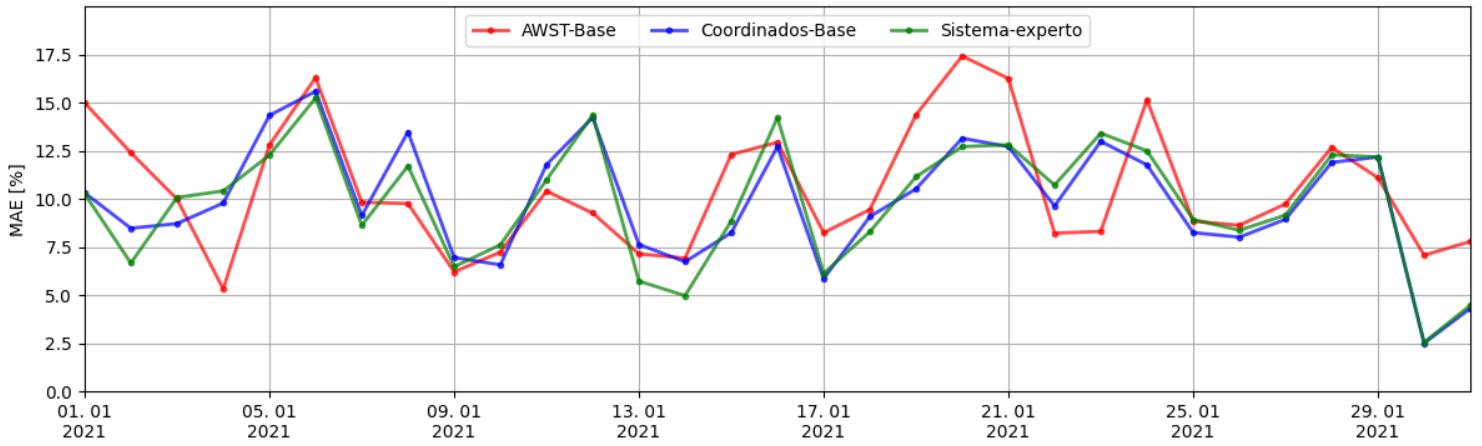

Resumen

Resumen de Portafolio

Resumen de parques

Tabla de valores MAE y disponibilidad de datos

Nombre	AWST-Base MAE [%]	Coordinados-Base MAE [%]	Sistema-experto MAE [%]	AWST data [%]	Coordinados data [%]	Mediciones data [%]
Canela 1	7.36	6.34	6.47	100.00	87.63	100.00
Monte redondo	10.24	7.67	7.28	100.00	100.00	100.00
Totoral	7.95	8.13	7.48	100.00	100.00	100.00
Punta colorada	4.88	6.10	4.15	100.00	100.00	100.00
Talinay oriente	10.26	9.82	9.65	100.00	87.63	100.00
Cuel	10.54	9.88	9.81	100.00	100.00	100.00
San pedro	8.20	7.97	7.13	100.00	100.00	100.00
El arrayan	9.33	10.06	8.10	100.00	100.00	100.00
Punta palmeras	10.65	8.82	8.52	100.00	94.09	100.00
Taltal	11.32	10.15	10.22	100.00	87.63	100.00
Talinay poniente	10.64	10.44	9.82	100.00	87.63	100.00
Los cururos	10.57	9.19	9.46	100.00	100.00	100.00
Renaico	11.66	9.56	9.62	100.00	87.63	100.00
Los buenos aires	11.03	10.26	10.58	100.00	87.63	100.00
La esperanza	13.28	9.69	10.00	100.00	100.00	100.00
San juan	8.97	10.83	8.59	100.00	100.00	100.00
San pedro 2	7.13	7.98	6.49	100.00	100.00	100.00
Valle de los vientos	7.68	9.51	7.43	100.00	100.00	100.00
Sierra gorda este	7.15	7.49	6.88	100.00	100.00	100.00
Cabo leones 1	9.37	8.06	7.47	100.00	100.00	100.00
PE AURORA	12.74	9.31	9.78	100.00	100.00	100.00
PE SARCO	9.63	9.57	8.79	100.00	100.00	100.00
Punta sierra	10.66	9.06	9.11	100.00	100.00	100.00
PE SAN GABRIEL	18.15	27.09	20.06	100.00	94.09	100.00
PE LA FLOR	24.69	24.06	23.55	100.00	100.00	100.00
Canela 2	10.66	8.81	8.29	100.00	87.63	100.00

Coordenados

Canela 1

Monte redondo

Totoral

Punta colorada

Talay oriente

Cuel

San pedro

El arrayan

Punta palmeras

Taltal

Taliny poniente

Los cururos

San pedro 2

Valle de los vientos

Sierra gorda este