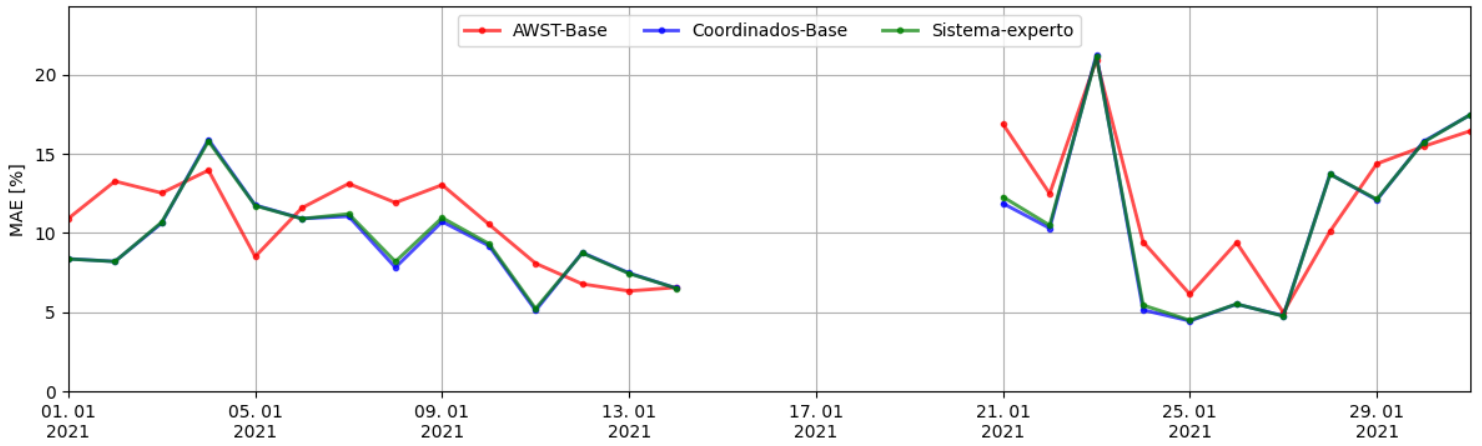

Resumen

Resumen de Portafolio

Resumen de parques

Tabla de valores MAE y disponibilidad de datos

Nombre	AWST-Base MAE [%]	Coordinados-Base MAE [%]	Sistema-experto MAE [%]	AWST data [%]	Coordinados data [%]	Mediciones data [%]
Canela 1	7.36	6.34	6.47	100.00	87.63	100.00
Monte redondo	10.24	7.67	7.28	100.00	100.00	100.00
Totoral	7.95	8.13	7.48	100.00	100.00	100.00
Punta colorada	4.88	6.10	4.15	100.00	100.00	100.00
Talinay oriente	10.26	9.82	9.65	100.00	87.63	100.00
Cuel	10.54	9.88	9.81	100.00	100.00	100.00
San pedro	8.20	7.97	7.13	100.00	100.00	100.00
El arrayan	9.33	10.06	8.10	100.00	100.00	100.00
Punta palmeras	10.65	8.82	8.52	100.00	94.09	100.00
Taltal	11.32	10.15	10.22	100.00	87.63	100.00
Talinay poniente	10.64	10.44	9.82	100.00	87.63	100.00
Los cururos	10.57	9.19	9.46	100.00	100.00	100.00
Renaico	11.66	9.56	9.62	100.00	87.63	100.00
Los buenos aires	11.03	10.26	10.58	100.00	87.63	100.00
La esperanza	13.28	9.69	10.00	100.00	100.00	100.00
San juan	8.97	10.83	8.59	100.00	100.00	100.00
San pedro 2	7.13	7.98	6.49	100.00	100.00	100.00
Valle de los vientos	7.68	9.51	7.43	100.00	100.00	100.00
Sierra gorda este	7.15	7.49	6.88	100.00	100.00	100.00
Cabo leones 1	9.37	8.06	7.47	100.00	100.00	100.00
PE AURORA	12.74	9.31	9.78	100.00	100.00	100.00
PE SARCO	9.63	9.57	8.79	100.00	100.00	100.00
Punta sierra	10.66	9.06	9.11	100.00	100.00	100.00
PE SAN GABRIEL	18.15	27.09	20.06	100.00	94.09	100.00
PE LA FLOR	24.69	24.06	23.55	100.00	100.00	100.00
Canela 2	10.66	8.81	8.29	100.00	87.63	100.00

Coordenados

Canela 1

Monte redondo

Totoral

Punta colorada

Talay oriente

Cuel

San pedro

El arrayan

Punta palmeras

Taltal

Taliny poniente

Los cururos

San pedro 2

Valle de los vientos

Sierra gorda este