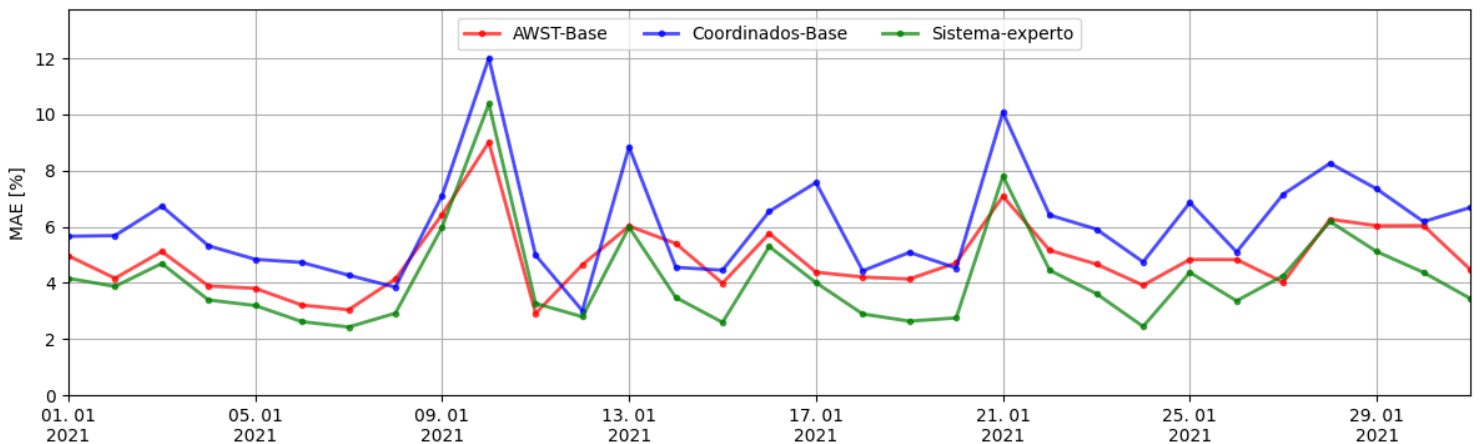

Resumen

Resumen de Portafolio

Resumen de parques

Tabla de valores MAE y disponibilidad de datos

Nombre	AWST-Base MAE [%]	Coordinados-Base MAE [%]	Sistema-experto MAE [%]	AWST data [%]	Coordinados data [%]	Mediciones data [%]
Canela 1	7.36	6.34	6.47	100.00	87.63	100.00
Monte redondo	10.24	7.67	7.28	100.00	100.00	100.00
Totoral	7.95	8.13	7.48	100.00	100.00	100.00
Punta colorada	4.88	6.10	4.15	100.00	100.00	100.00
Talinay oriente	10.26	9.82	9.65	100.00	87.63	100.00
Cuel	10.54	9.88	9.81	100.00	100.00	100.00
San pedro	8.20	7.97	7.13	100.00	100.00	100.00
El arrayan	9.33	10.06	8.10	100.00	100.00	100.00
Punta palmeras	10.65	8.82	8.52	100.00	94.09	100.00
Taltal	11.32	10.15	10.22	100.00	87.63	100.00
Talinay poniente	10.64	10.44	9.82	100.00	87.63	100.00
Los cururos	10.57	9.19	9.46	100.00	100.00	100.00
Renaico	11.66	9.56	9.62	100.00	87.63	100.00
Los buenos aires	11.03	10.26	10.58	100.00	87.63	100.00
La esperanza	13.28	9.69	10.00	100.00	100.00	100.00
San juan	8.97	10.83	8.59	100.00	100.00	100.00
San pedro 2	7.13	7.98	6.49	100.00	100.00	100.00
Valle de los vientos	7.68	9.51	7.43	100.00	100.00	100.00
Sierra gorda este	7.15	7.49	6.88	100.00	100.00	100.00
Cabo leones 1	9.37	8.06	7.47	100.00	100.00	100.00
PE AURORA	12.74	9.31	9.78	100.00	100.00	100.00
PE SARCO	9.63	9.57	8.79	100.00	100.00	100.00
Punta sierra	10.66	9.06	9.11	100.00	100.00	100.00
PE SAN GABRIEL	18.15	27.09	20.06	100.00	94.09	100.00
PE LA FLOR	24.69	24.06	23.55	100.00	100.00	100.00
Canela 2	10.66	8.81	8.29	100.00	87.63	100.00

Coordenados

Canela 1

Monte redondo

Totoral

Punta colorada

Talay oriente

Cuel

San pedro

El arrayan

Punta palmeras

Taltal

Taliny poniente

Los cururos

San pedro 2

Valle de los vientos

Sierra gorda este