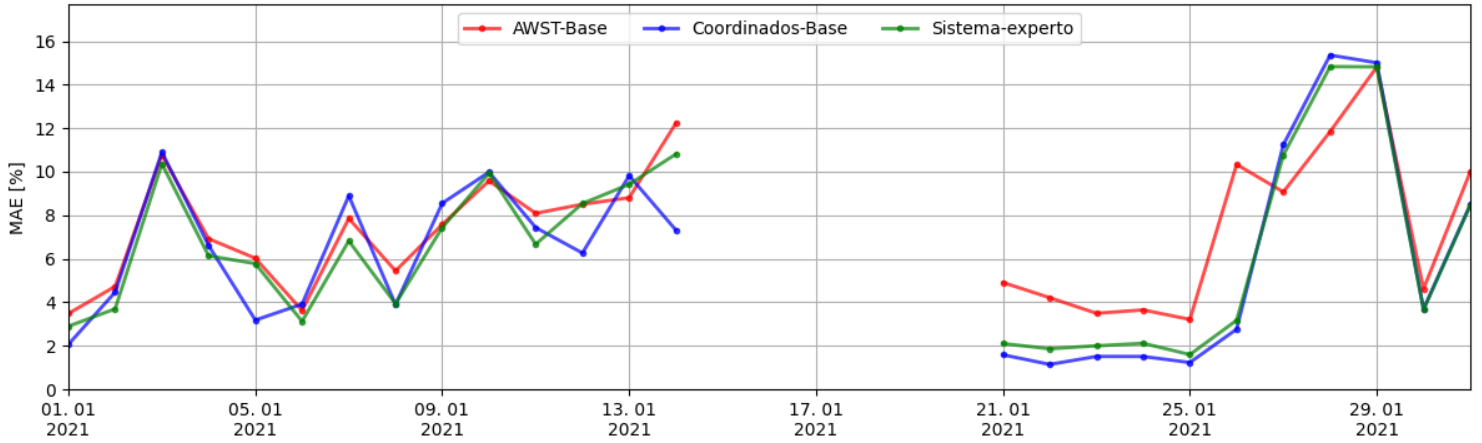

Resumen

Resumen de Portafolio

Resumen de parques

Tabla de valores MAE y disponibilidad de datos

Nombre	AWST-Base MAE [%]	Coordinados-Base MAE [%]	Sistema-experto MAE [%]	AWST data [%]	Coordinados data [%]	Mediciones data [%]
Canela 1	7.36	6.34	6.47	100.00	87.63	100.00
Monte redondo	10.24	7.67	7.28	100.00	100.00	100.00
Totoral	7.95	8.13	7.48	100.00	100.00	100.00
Punta colorada	4.88	6.10	4.15	100.00	100.00	100.00
Talinay oriente	10.26	9.82	9.65	100.00	87.63	100.00
Cuel	10.54	9.88	9.81	100.00	100.00	100.00
San pedro	8.20	7.97	7.13	100.00	100.00	100.00
El arrayan	9.33	10.06	8.10	100.00	100.00	100.00
Punta palmeras	10.65	8.82	8.52	100.00	94.09	100.00
Taltal	11.32	10.15	10.22	100.00	87.63	100.00
Talinay poniente	10.64	10.44	9.82	100.00	87.63	100.00
Los cururos	10.57	9.19	9.46	100.00	100.00	100.00
Renaico	11.66	9.56	9.62	100.00	87.63	100.00
Los buenos aires	11.03	10.26	10.58	100.00	87.63	100.00
La esperanza	13.28	9.69	10.00	100.00	100.00	100.00
San juan	8.97	10.83	8.59	100.00	100.00	100.00
San pedro 2	7.13	7.98	6.49	100.00	100.00	100.00
Valle de los vientos	7.68	9.51	7.43	100.00	100.00	100.00
Sierra gorda este	7.15	7.49	6.88	100.00	100.00	100.00
Cabo leones 1	9.37	8.06	7.47	100.00	100.00	100.00
PE AURORA	12.74	9.31	9.78	100.00	100.00	100.00
PE SARCO	9.63	9.57	8.79	100.00	100.00	100.00
Punta sierra	10.66	9.06	9.11	100.00	100.00	100.00
PE SAN GABRIEL	18.15	27.09	20.06	100.00	94.09	100.00
PE LA FLOR	24.69	24.06	23.55	100.00	100.00	100.00
Canela 2	10.66	8.81	8.29	100.00	87.63	100.00

Coordenados

Canela 1

Monte redondo

Totoral

Punta colorada

Talay oriente

Cuel

San pedro

El arrayan

Punta palmeras

Taltal

Taliny poniente

Los cururos

San pedro 2

Valle de los vientos

Sierra gorda este