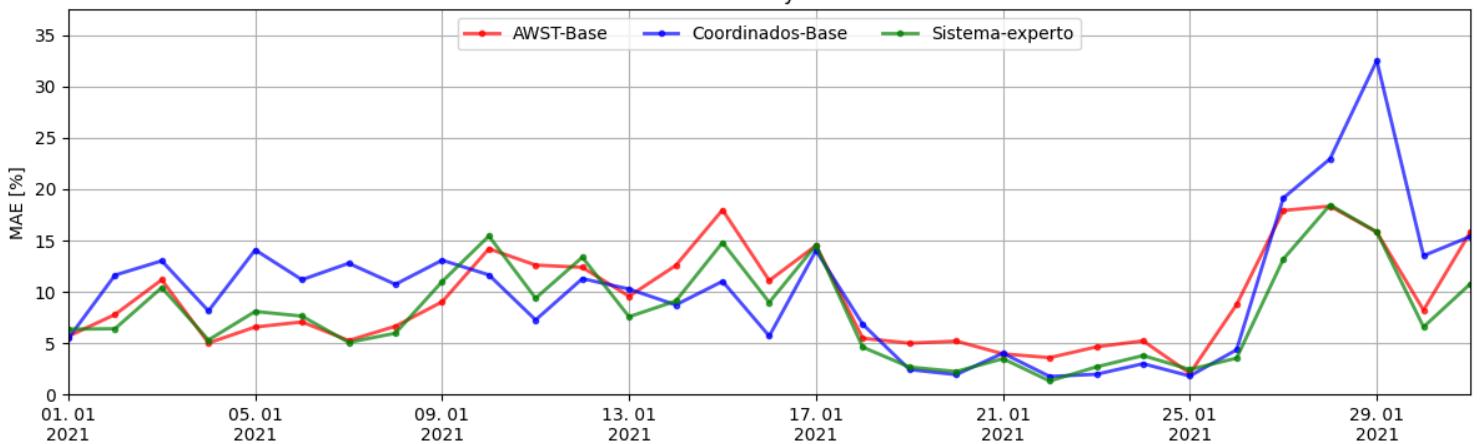

Resumen

Resumen de Portafolio

Resumen de parques

Tabla de valores MAE y disponibilidad de datos

Nombre	AWST-Base MAE [%]	Coordinados-Base MAE [%]	Sistema-experto MAE [%]	AWST data [%]	Coordinados data [%]	Mediciones data [%]
Canela 1	7.36	6.34	6.47	100.00	87.63	100.00
Monte redondo	10.24	7.67	7.28	100.00	100.00	100.00
Totoral	7.95	8.13	7.48	100.00	100.00	100.00
Punta colorada	4.88	6.10	4.15	100.00	100.00	100.00
Talinay oriente	10.26	9.82	9.65	100.00	87.63	100.00
Cuel	10.54	9.88	9.81	100.00	100.00	100.00
San pedro	8.20	7.97	7.13	100.00	100.00	100.00
El arrayan	9.33	10.06	8.10	100.00	100.00	100.00
Punta palmeras	10.65	8.82	8.52	100.00	94.09	100.00
Taltal	11.32	10.15	10.22	100.00	87.63	100.00
Talinay poniente	10.64	10.44	9.82	100.00	87.63	100.00
Los cururos	10.57	9.19	9.46	100.00	100.00	100.00
Renaico	11.66	9.56	9.62	100.00	87.63	100.00
Los buenos aires	11.03	10.26	10.58	100.00	87.63	100.00
La esperanza	13.28	9.69	10.00	100.00	100.00	100.00
San juan	8.97	10.83	8.59	100.00	100.00	100.00
San pedro 2	7.13	7.98	6.49	100.00	100.00	100.00
Valle de los vientos	7.68	9.51	7.43	100.00	100.00	100.00
Sierra gorda este	7.15	7.49	6.88	100.00	100.00	100.00
Cabo leones 1	9.37	8.06	7.47	100.00	100.00	100.00
PE AURORA	12.74	9.31	9.78	100.00	100.00	100.00
PE SARCO	9.63	9.57	8.79	100.00	100.00	100.00
Punta sierra	10.66	9.06	9.11	100.00	100.00	100.00
PE SAN GABRIEL	18.15	27.09	20.06	100.00	94.09	100.00
PE LA FLOR	24.69	24.06	23.55	100.00	100.00	100.00
Canela 2	10.66	8.81	8.29	100.00	87.63	100.00

Coordenados

Canela 1

Monte redondo

Totoral

Punta colorada

Talay oriente

Cuel

San pedro

El arrayan

Punta palmeras

Taltal

Taliny poniente

Los cururos

San pedro 2

Valle de los vientos

Sierra gorda este