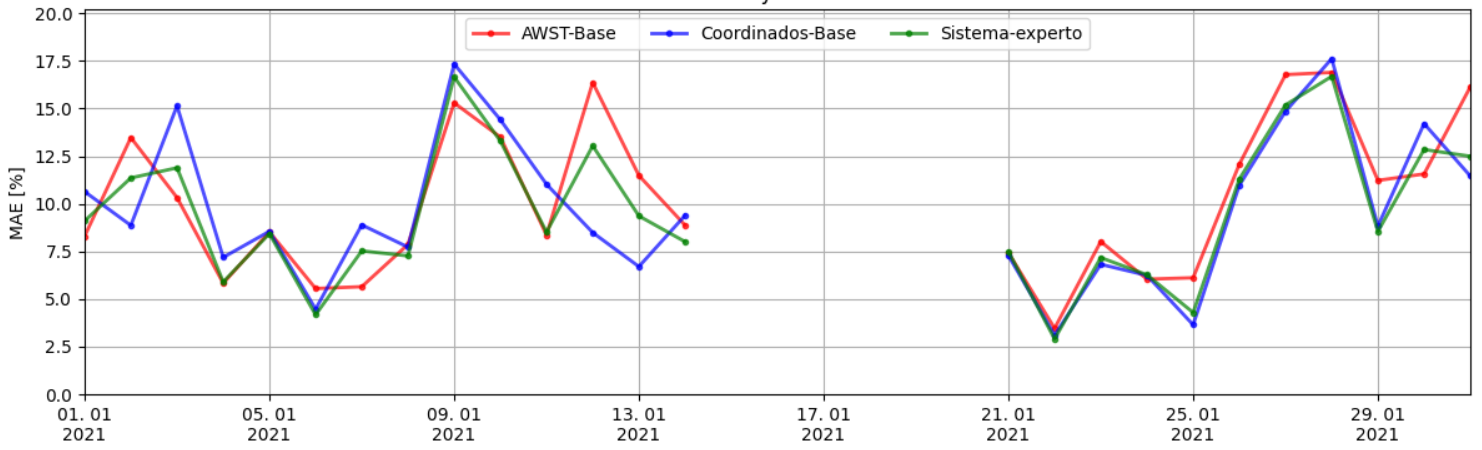

Resumen

Resumen de Portafolio

Resumen de parques

Tabla de valores MAE y disponibilidad de datos

Nombre	AWST-Base MAE [%]	Coordinados-Base MAE [%]	Sistema-experto MAE [%]	AWST data [%]	Coordinados data [%]	Mediciones data [%]
Canela 1	7.36	6.34	6.47	100.00	87.63	100.00
Monte redondo	10.24	7.67	7.28	100.00	100.00	100.00
Totoral	7.95	8.13	7.48	100.00	100.00	100.00
Punta colorada	4.88	6.10	4.15	100.00	100.00	100.00
Talinay oriente	10.26	9.82	9.65	100.00	87.63	100.00
Cuel	10.54	9.88	9.81	100.00	100.00	100.00
San pedro	8.20	7.97	7.13	100.00	100.00	100.00
El arrayan	9.33	10.06	8.10	100.00	100.00	100.00
Punta palmeras	10.65	8.82	8.52	100.00	94.09	100.00
Taltal	11.32	10.15	10.22	100.00	87.63	100.00
Talinay poniente	10.64	10.44	9.82	100.00	87.63	100.00
Los cururos	10.57	9.19	9.46	100.00	100.00	100.00
Renaico	11.66	9.56	9.62	100.00	87.63	100.00
Los buenos aires	11.03	10.26	10.58	100.00	87.63	100.00
La esperanza	13.28	9.69	10.00	100.00	100.00	100.00
San juan	8.97	10.83	8.59	100.00	100.00	100.00
San pedro 2	7.13	7.98	6.49	100.00	100.00	100.00
Valle de los vientos	7.68	9.51	7.43	100.00	100.00	100.00
Sierra gorda este	7.15	7.49	6.88	100.00	100.00	100.00
Cabo leones 1	9.37	8.06	7.47	100.00	100.00	100.00
PE AURORA	12.74	9.31	9.78	100.00	100.00	100.00
PE SARCO	9.63	9.57	8.79	100.00	100.00	100.00
Punta sierra	10.66	9.06	9.11	100.00	100.00	100.00
PE SAN GABRIEL	18.15	27.09	20.06	100.00	94.09	100.00
PE LA FLOR	24.69	24.06	23.55	100.00	100.00	100.00
Canela 2	10.66	8.81	8.29	100.00	87.63	100.00

Coordenados

Canela 1

Monte redondo

Totoral

Punta colorada

Talay oriente

Cuel

San pedro

El arrayan

Punta palmeras

Taltal

Taliny poniente

Los cururos

San pedro 2

Valle de los vientos

Sierra gorda este