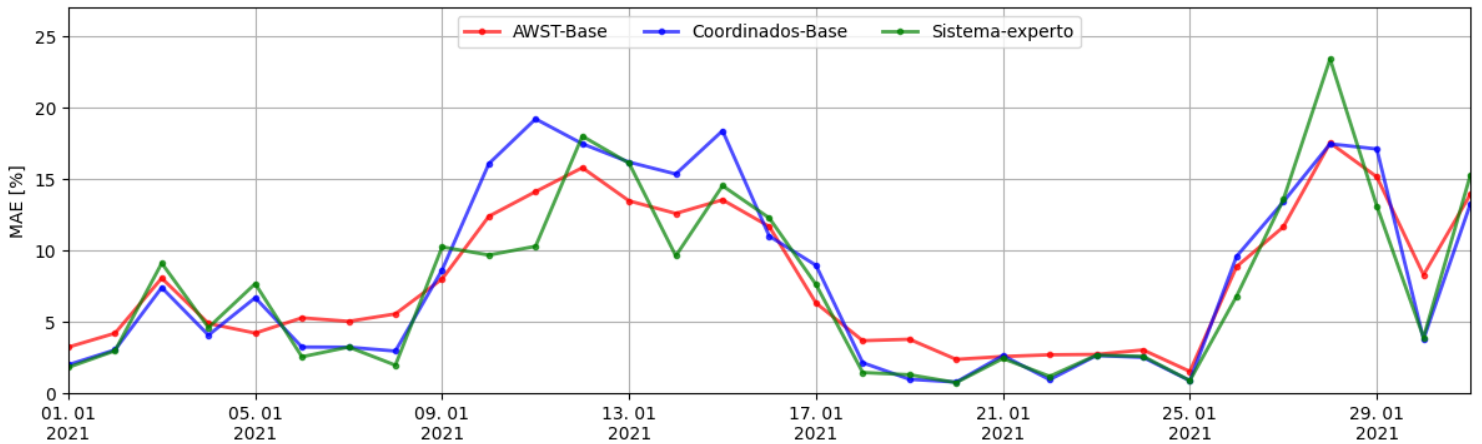

Resumen

Resumen de Portafolio

Resumen de parques

Tabla de valores MAE y disponibilidad de datos

Nombre	AWST-Base MAE [%]	Coordinados-Base MAE [%]	Sistema-experto MAE [%]	AWST data [%]	Coordinados data [%]	Mediciones data [%]
Canela 1	7.36	6.34	6.47	100.00	87.63	100.00
Monte redondo	10.24	7.67	7.28	100.00	100.00	100.00
Totoral	7.95	8.13	7.48	100.00	100.00	100.00
Punta colorada	4.88	6.10	4.15	100.00	100.00	100.00
Talinay oriente	10.26	9.82	9.65	100.00	87.63	100.00
Cuel	10.54	9.88	9.81	100.00	100.00	100.00
San pedro	8.20	7.97	7.13	100.00	100.00	100.00
El arrayan	9.33	10.06	8.10	100.00	100.00	100.00
Punta palmeras	10.65	8.82	8.52	100.00	94.09	100.00
Taltal	11.32	10.15	10.22	100.00	87.63	100.00
Talinay poniente	10.64	10.44	9.82	100.00	87.63	100.00
Los cururos	10.57	9.19	9.46	100.00	100.00	100.00
Renaico	11.66	9.56	9.62	100.00	87.63	100.00
Los buenos aires	11.03	10.26	10.58	100.00	87.63	100.00
La esperanza	13.28	9.69	10.00	100.00	100.00	100.00
San juan	8.97	10.83	8.59	100.00	100.00	100.00
San pedro 2	7.13	7.98	6.49	100.00	100.00	100.00
Valle de los vientos	7.68	9.51	7.43	100.00	100.00	100.00
Sierra gorda este	7.15	7.49	6.88	100.00	100.00	100.00
Cabo leones 1	9.37	8.06	7.47	100.00	100.00	100.00
PE AURORA	12.74	9.31	9.78	100.00	100.00	100.00
PE SARCO	9.63	9.57	8.79	100.00	100.00	100.00
Punta sierra	10.66	9.06	9.11	100.00	100.00	100.00
PE SAN GABRIEL	18.15	27.09	20.06	100.00	94.09	100.00
PE LA FLOR	24.69	24.06	23.55	100.00	100.00	100.00
Canela 2	10.66	8.81	8.29	100.00	87.63	100.00

Coordenados

Canela 1

Monte redondo

Totoral

Punta colorada

Talay oriente

Cuel

San pedro

El arrayan

Punta palmeras

Taltal

Taliny poniente

Los cururos

San pedro 2

Valle de los vientos

Sierra gorda este