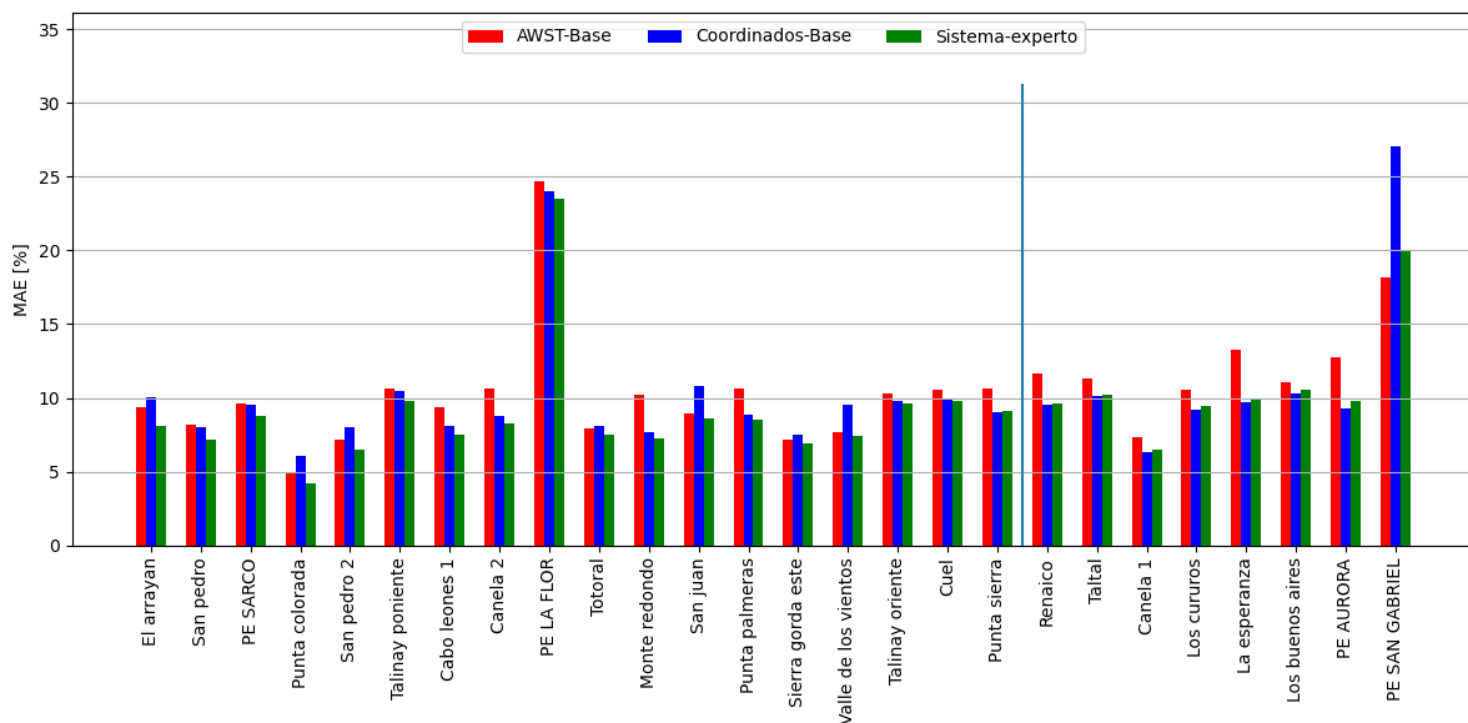

Resumen

Resumen de Portafolio

Resumen de parques

Tabla de valores MAE y disponibilidad de datos

Nombre	AWST-Base MAE [%]	Coordinados-Base MAE [%]	Sistema-experto MAE [%]	AWST data [%]	Coordinados data [%]	Mediciones data [%]
Canela 1	7.36	6.34	6.47	100.00	87.63	100.00
Monte redondo	10.24	7.67	7.28	100.00	100.00	100.00
Totoral	7.95	8.13	7.48	100.00	100.00	100.00
Punta colorada	4.88	6.10	4.15	100.00	100.00	100.00
Talinay oriente	10.26	9.82	9.65	100.00	87.63	100.00
Cuel	10.54	9.88	9.81	100.00	100.00	100.00
San pedro	8.20	7.97	7.13	100.00	100.00	100.00
El arrayan	9.33	10.06	8.10	100.00	100.00	100.00
Punta palmeras	10.65	8.82	8.52	100.00	94.09	100.00
Taltal	11.32	10.15	10.22	100.00	87.63	100.00
Talinay poniente	10.64	10.44	9.82	100.00	87.63	100.00
Los cururos	10.57	9.19	9.46	100.00	100.00	100.00
Renaico	11.66	9.56	9.62	100.00	87.63	100.00
Los buenos aires	11.03	10.26	10.58	100.00	87.63	100.00
La esperanza	13.28	9.69	10.00	100.00	100.00	100.00
San juan	8.97	10.83	8.59	100.00	100.00	100.00
San pedro 2	7.13	7.98	6.49	100.00	100.00	100.00
Valle de los vientos	7.68	9.51	7.43	100.00	100.00	100.00
Sierra gorda este	7.15	7.49	6.88	100.00	100.00	100.00
Cabo leones 1	9.37	8.06	7.47	100.00	100.00	100.00
PE AURORA	12.74	9.31	9.78	100.00	100.00	100.00
PE SARCO	9.63	9.57	8.79	100.00	100.00	100.00
Punta sierra	10.66	9.06	9.11	100.00	100.00	100.00
PE SAN GABRIEL	18.15	27.09	20.06	100.00	94.09	100.00
PE LA FLOR	24.69	24.06	23.55	100.00	100.00	100.00
Canela 2	10.66	8.81	8.29	100.00	87.63	100.00

Coordenados

Canela 1

Monte redondo

Totoral

Punta colorada

Talay oriente

Cuel

San pedro

El arrayan

Punta palmeras

Taltal

Taliny poniente

Los cururos

San pedro 2

Valle de los vientos

Sierra gorda este

Cabo leones 1

PE AURORA

PE SARCO

Punta sierra

PE SAN GABRIEL

PE LA FLOR

Canela 2