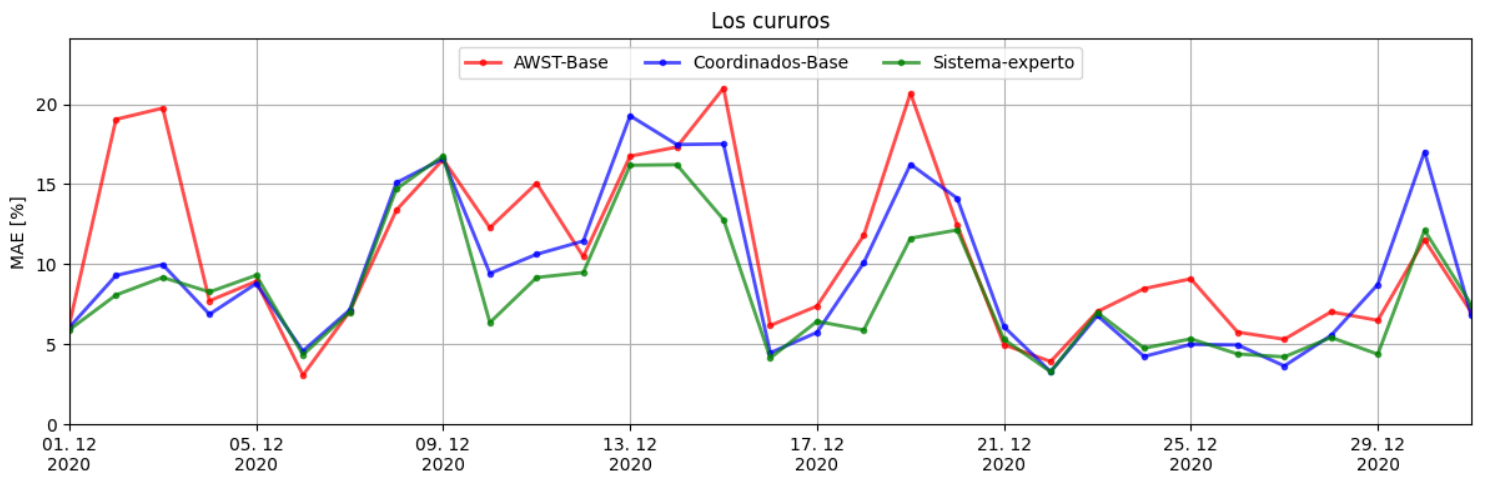

Resumen

Resumen de Portafolio

Tabla de valores MAE y disponibilidad de datos

Nombre	Sistema-experto MAE [%]	AWST-Base MAE [%]	Coordinados-Base MAE [%]	AWST data [%]	Coordinados data [%]	Mediciones data [%]
El arrayan	7.76	8.45	10.32	100.00	100.00	100.00
Monte redondo	7.83	16.59	7.93	100.00	100.00	100.00
Los cururos	8.31	10.64	9.45	100.00	100.00	100.00
Valle de los vientos	8.03	8.36	9.77	100.00	100.00	100.00
Los buenos aires	9.76	10.62	9.71	100.00	100.00	100.00
San pedro	11.28	9.36	15.05	100.00	98.39	100.00
La esperanza	47.88	48.89	47.69	100.00	100.00	100.00
Renaico	8.99	10.97	9.28	100.00	100.00	100.00
San juan	8.38	9.51	9.10	100.00	100.00	100.00
Totoral	8.32	10.08	9.05	100.00	100.00	100.00
Punta sierra	8.37	11.48	8.16	100.00	100.00	100.00
Canela 2	7.76	9.83	8.21	100.00	100.00	100.00
San pedro 2	13.34	15.03	13.81	100.00	100.00	100.00
Cuel	14.98	15.17	15.47	100.00	100.00	100.00
Punta palmeras	9.31	10.77	9.64	100.00	100.00	100.00
Punta colorada	4.63	5.32	5.38	100.00	100.00	100.00
Taltal	12.36	12.43	12.38	100.00	100.00	100.00
Talinay poniente	11.08	12.09	11.84	100.00	100.00	100.00
Sierra gorda este	6.52	7.26	6.91	100.00	100.00	100.00
Canela 1	6.76	7.39	6.98	100.00	100.00	100.00
Talinay oriente	10.01	10.52	10.55	100.00	100.00	100.00
Cabo leones 1	7.48	9.74	8.73	100.00	100.00	100.00
PE LA FLOR	39.18	40.99	33.09	100.00	100.00	100.00
PE SARCO	8.04	9.50	9.66	100.00	100.00	100.00
PE AURORA	10.83	15.24	8.47	100.00	100.00	100.00
PE SAN GABRIEL	11.65	13.83	13.77	100.00	100.00	100.00

Coordinados

Los buenos aires

San pedro

La esperanza

Renaico

San pedro 2

Cuel

Punta palmeras