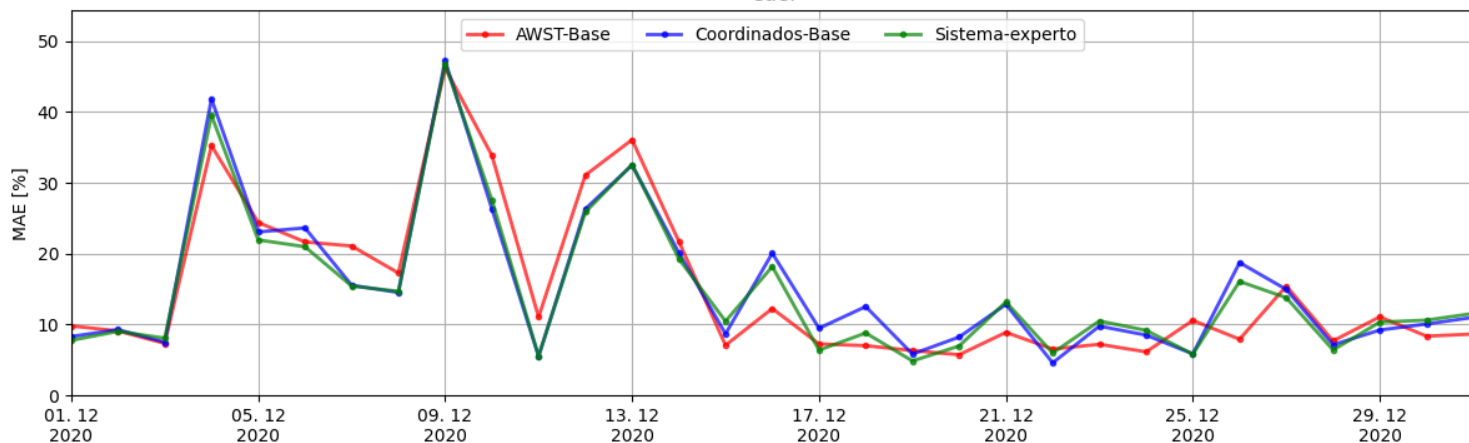

Resumen

Resumen de Portafolio

Tabla de valores MAE y disponibilidad de datos

Nombre	Sistema-experto MAE [%]	AWST-Base MAE [%]	Coordinados-Base MAE [%]	AWST data [%]	Coordinados data [%]	Mediciones data [%]
El arrayan	7.76	8.45	10.32	100.00	100.00	100.00
Monte redondo	7.83	16.59	7.93	100.00	100.00	100.00
Los cururos	8.31	10.64	9.45	100.00	100.00	100.00
Valle de los vientos	8.03	8.36	9.77	100.00	100.00	100.00
Los buenos aires	9.76	10.62	9.71	100.00	100.00	100.00
San pedro	11.28	9.36	15.05	100.00	98.39	100.00
La esperanza	47.88	48.89	47.69	100.00	100.00	100.00
Renaico	8.99	10.97	9.28	100.00	100.00	100.00
San juan	8.38	9.51	9.10	100.00	100.00	100.00
Totoral	8.32	10.08	9.05	100.00	100.00	100.00
Punta sierra	8.37	11.48	8.16	100.00	100.00	100.00
Canela 2	7.76	9.83	8.21	100.00	100.00	100.00
San pedro 2	13.34	15.03	13.81	100.00	100.00	100.00
Cuel	14.98	15.17	15.47	100.00	100.00	100.00
Punta palmeras	9.31	10.77	9.64	100.00	100.00	100.00
Punta colorada	4.63	5.32	5.38	100.00	100.00	100.00
Taltal	12.36	12.43	12.38	100.00	100.00	100.00
Talinay poniente	11.08	12.09	11.84	100.00	100.00	100.00
Sierra gorda este	6.52	7.26	6.91	100.00	100.00	100.00
Canela 1	6.76	7.39	6.98	100.00	100.00	100.00
Talinay oriente	10.01	10.52	10.55	100.00	100.00	100.00
Cabo leones 1	7.48	9.74	8.73	100.00	100.00	100.00
PE LA FLOR	39.18	40.99	33.09	100.00	100.00	100.00
PE SARCO	8.04	9.50	9.66	100.00	100.00	100.00
PE AURORA	10.83	15.24	8.47	100.00	100.00	100.00
PE SAN GABRIEL	11.65	13.83	13.77	100.00	100.00	100.00

Coordinados

Los buenos aires

San pedro

La esperanza

Renaico

San pedro 2

Cuel

Punta palmeras

Punta colorada

Talayn oriente

Cabo leones 1

PE LA FLOR

PE SARCO

PE AURORA

PE SAN GABRIEL