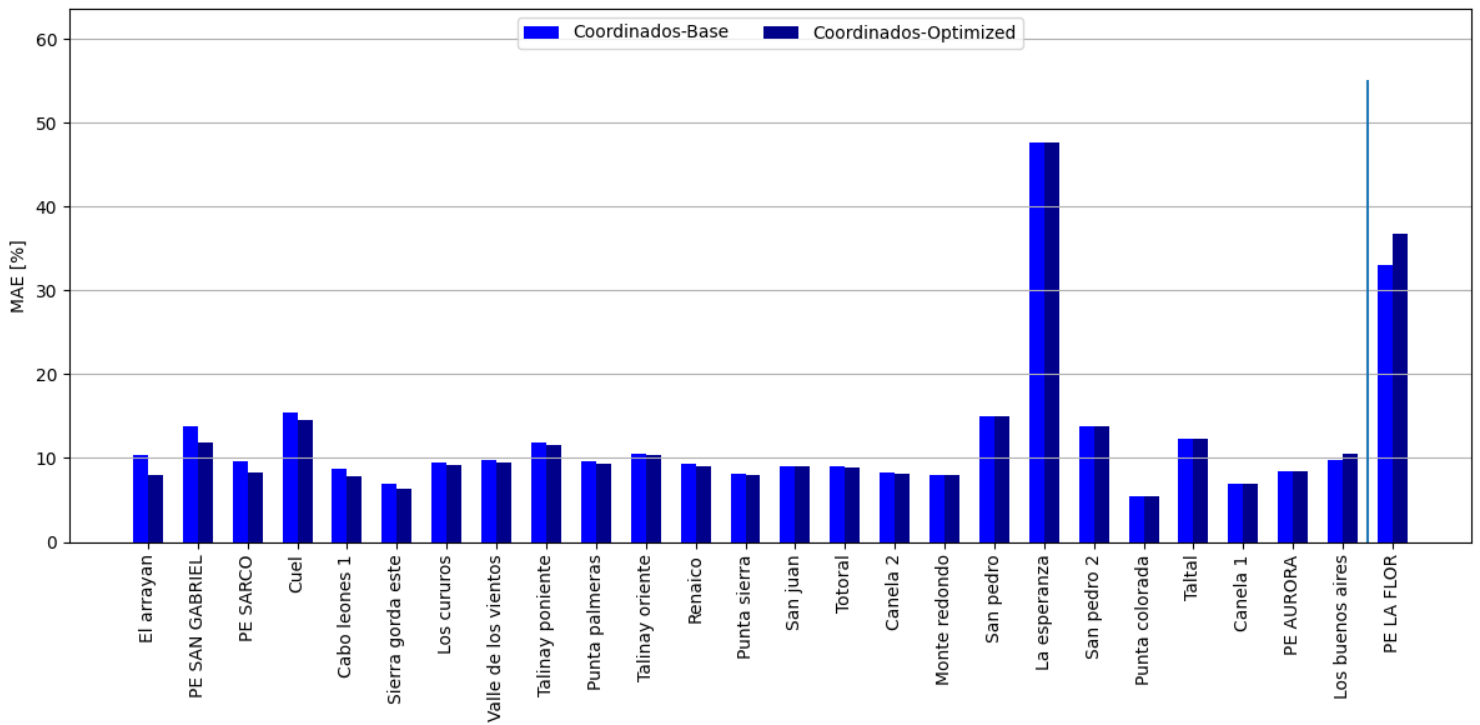

Resumen

Resumen de Portafolio

Tabla de valores MAE y disponibilidad de datos

Nombre	Sistema-experto MAE [%]	AWST-Base MAE [%]	Coordinados-Base MAE [%]	AWST data [%]	Coordinados data [%]	Mediciones data [%]
El arrayan	7.76	8.45	10.32	100.00	100.00	100.00
Monte redondo	7.83	16.59	7.93	100.00	100.00	100.00
Los cururos	8.31	10.64	9.45	100.00	100.00	100.00
Valle de los vientos	8.03	8.36	9.77	100.00	100.00	100.00
Los buenos aires	9.76	10.62	9.71	100.00	100.00	100.00
San pedro	11.28	9.36	15.05	100.00	98.39	100.00
La esperanza	47.88	48.89	47.69	100.00	100.00	100.00
Renaico	8.99	10.97	9.28	100.00	100.00	100.00
San juan	8.38	9.51	9.10	100.00	100.00	100.00
Totoral	8.32	10.08	9.05	100.00	100.00	100.00
Punta sierra	8.37	11.48	8.16	100.00	100.00	100.00
Canela 2	7.76	9.83	8.21	100.00	100.00	100.00
San pedro 2	13.34	15.03	13.81	100.00	100.00	100.00
Cuel	14.98	15.17	15.47	100.00	100.00	100.00
Punta palmeras	9.31	10.77	9.64	100.00	100.00	100.00
Punta colorada	4.63	5.32	5.38	100.00	100.00	100.00
Taltal	12.36	12.43	12.38	100.00	100.00	100.00
Talinay poniente	11.08	12.09	11.84	100.00	100.00	100.00
Sierra gorda este	6.52	7.26	6.91	100.00	100.00	100.00
Canela 1	6.76	7.39	6.98	100.00	100.00	100.00
Talinay oriente	10.01	10.52	10.55	100.00	100.00	100.00
Cabo leones 1	7.48	9.74	8.73	100.00	100.00	100.00
PE LA FLOR	39.18	40.99	33.09	100.00	100.00	100.00
PE SARCO	8.04	9.50	9.66	100.00	100.00	100.00
PE AURORA	10.83	15.24	8.47	100.00	100.00	100.00
PE SAN GABRIEL	11.65	13.83	13.77	100.00	100.00	100.00

Coordinados

Los buenos aires

San pedro

La esperanza

Renaico

San pedro 2

Cuel

Punta palmeras

Punta colorada

Talayn oriente

Cabo leones 1

PE LA FLOR

PE SARCO

PE AURORA

PE SAN GABRIEL