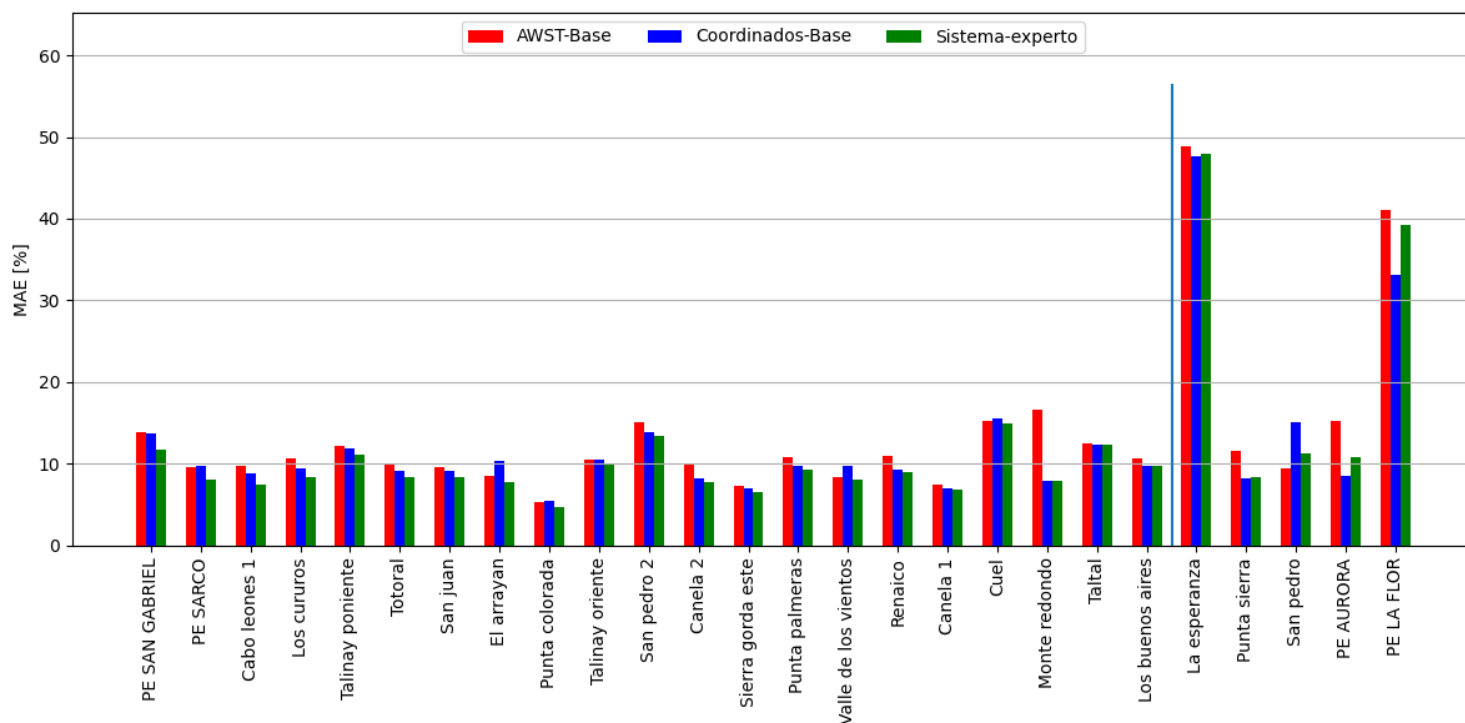

Resumen

Resumen de Portafolio

Tabla de valores MAE y disponibilidad de datos

Nombre	Sistema-experto MAE [%]	AWST-Base MAE [%]	Coordinados-Base MAE [%]	AWST data [%]	Coordinados data [%]	Mediciones data [%]
El arrayan	7.76	8.45	10.32	100.00	100.00	100.00
Monte redondo	7.83	16.59	7.93	100.00	100.00	100.00
Los cururos	8.31	10.64	9.45	100.00	100.00	100.00
Valle de los vientos	8.03	8.36	9.77	100.00	100.00	100.00
Los buenos aires	9.76	10.62	9.71	100.00	100.00	100.00
San pedro	11.28	9.36	15.05	100.00	98.39	100.00
La esperanza	47.88	48.89	47.69	100.00	100.00	100.00
Renaico	8.99	10.97	9.28	100.00	100.00	100.00
San juan	8.38	9.51	9.10	100.00	100.00	100.00
Totoral	8.32	10.08	9.05	100.00	100.00	100.00
Punta sierra	8.37	11.48	8.16	100.00	100.00	100.00
Canela 2	7.76	9.83	8.21	100.00	100.00	100.00
San pedro 2	13.34	15.03	13.81	100.00	100.00	100.00
Cuel	14.98	15.17	15.47	100.00	100.00	100.00
Punta palmeras	9.31	10.77	9.64	100.00	100.00	100.00
Punta colorada	4.63	5.32	5.38	100.00	100.00	100.00
Taltal	12.36	12.43	12.38	100.00	100.00	100.00
Talinay poniente	11.08	12.09	11.84	100.00	100.00	100.00
Sierra gorda este	6.52	7.26	6.91	100.00	100.00	100.00
Canela 1	6.76	7.39	6.98	100.00	100.00	100.00
Talinay oriente	10.01	10.52	10.55	100.00	100.00	100.00
Cabo leones 1	7.48	9.74	8.73	100.00	100.00	100.00
PE LA FLOR	39.18	40.99	33.09	100.00	100.00	100.00
PE SARCO	8.04	9.50	9.66	100.00	100.00	100.00
PE AURORA	10.83	15.24	8.47	100.00	100.00	100.00
PE SAN GABRIEL	11.65	13.83	13.77	100.00	100.00	100.00

Coordinados

Los buenos aires

San pedro

La esperanza

Renaico

San pedro 2

Cuel

Punta palmeras