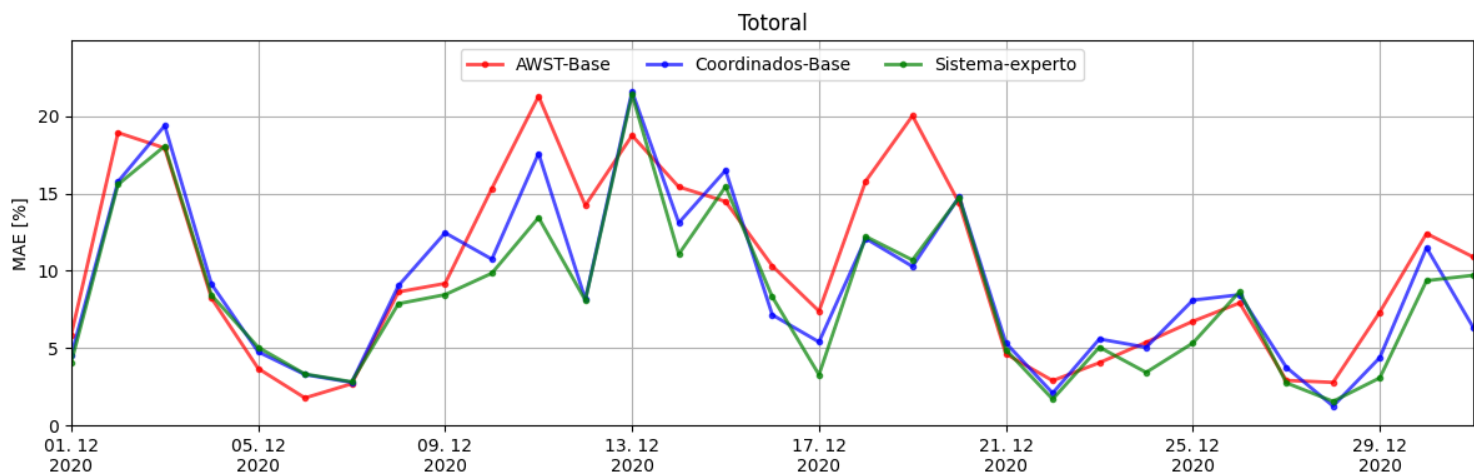

Resumen

Resumen de Portafolio

Tabla de valores MAE y disponibilidad de datos

Nombre	Sistema-experto MAE [%]	AWST-Base MAE [%]	Coordinados-Base MAE [%]	AWST data [%]	Coordinados data [%]	Mediciones data [%]
El arrayan	7.76	8.45	10.32	100.00	100.00	100.00
Monte redondo	7.83	16.59	7.93	100.00	100.00	100.00
Los cururos	8.31	10.64	9.45	100.00	100.00	100.00
Valle de los vientos	8.03	8.36	9.77	100.00	100.00	100.00
Los buenos aires	9.76	10.62	9.71	100.00	100.00	100.00
San pedro	11.28	9.36	15.05	100.00	98.39	100.00
La esperanza	47.88	48.89	47.69	100.00	100.00	100.00
Renaico	8.99	10.97	9.28	100.00	100.00	100.00
San juan	8.38	9.51	9.10	100.00	100.00	100.00
Totoral	8.32	10.08	9.05	100.00	100.00	100.00
Punta sierra	8.37	11.48	8.16	100.00	100.00	100.00
Canela 2	7.76	9.83	8.21	100.00	100.00	100.00
San pedro 2	13.34	15.03	13.81	100.00	100.00	100.00
Cuel	14.98	15.17	15.47	100.00	100.00	100.00
Punta palmeras	9.31	10.77	9.64	100.00	100.00	100.00
Punta colorada	4.63	5.32	5.38	100.00	100.00	100.00
Taltal	12.36	12.43	12.38	100.00	100.00	100.00
Talinay poniente	11.08	12.09	11.84	100.00	100.00	100.00
Sierra gorda este	6.52	7.26	6.91	100.00	100.00	100.00
Canela 1	6.76	7.39	6.98	100.00	100.00	100.00
Talinay oriente	10.01	10.52	10.55	100.00	100.00	100.00
Cabo leones 1	7.48	9.74	8.73	100.00	100.00	100.00
PE LA FLOR	39.18	40.99	33.09	100.00	100.00	100.00
PE SARCO	8.04	9.50	9.66	100.00	100.00	100.00
PE AURORA	10.83	15.24	8.47	100.00	100.00	100.00
PE SAN GABRIEL	11.65	13.83	13.77	100.00	100.00	100.00

Coordinados

Los buenos aires

San pedro

La esperanza

Renaico

San pedro 2

Cuel

Punta palmeras