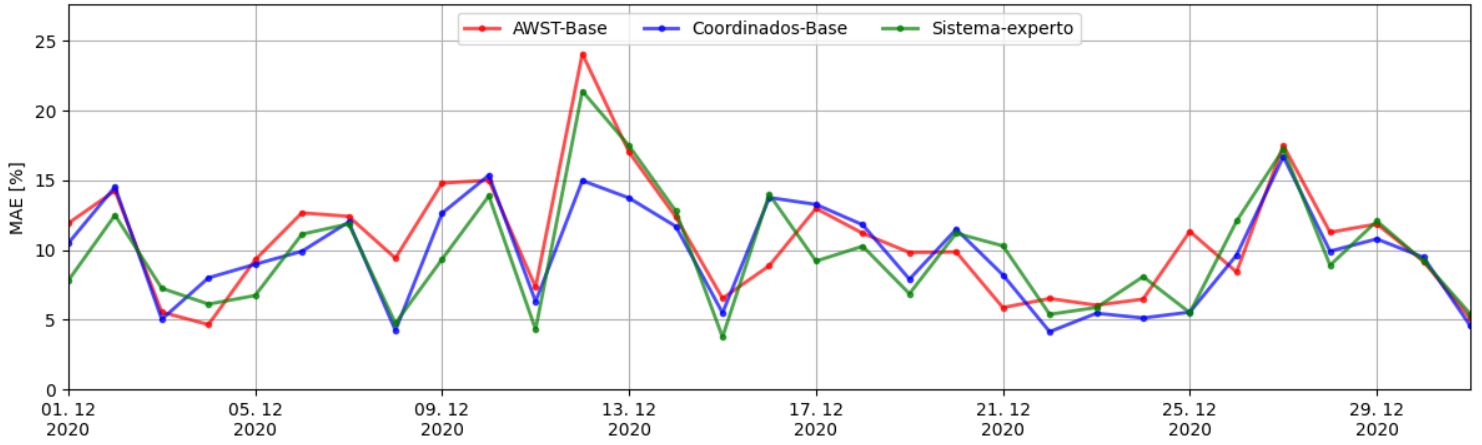

Resumen

Resumen de Portafolio

Tabla de valores MAE y disponibilidad de datos

Nombre	Sistema-experto MAE [%]	AWST-Base MAE [%]	Coordinados-Base MAE [%]	AWST data [%]	Coordinados data [%]	Mediciones data [%]
El arrayan	7.76	8.45	10.32	100.00	100.00	100.00
Monte redondo	7.83	16.59	7.93	100.00	100.00	100.00
Los cururos	8.31	10.64	9.45	100.00	100.00	100.00
Valle de los vientos	8.03	8.36	9.77	100.00	100.00	100.00
Los buenos aires	9.76	10.62	9.71	100.00	100.00	100.00
San pedro	11.28	9.36	15.05	100.00	98.39	100.00
La esperanza	47.88	48.89	47.69	100.00	100.00	100.00
Renaico	8.99	10.97	9.28	100.00	100.00	100.00
San juan	8.38	9.51	9.10	100.00	100.00	100.00
Totoral	8.32	10.08	9.05	100.00	100.00	100.00
Punta sierra	8.37	11.48	8.16	100.00	100.00	100.00
Canela 2	7.76	9.83	8.21	100.00	100.00	100.00
San pedro 2	13.34	15.03	13.81	100.00	100.00	100.00
Cuel	14.98	15.17	15.47	100.00	100.00	100.00
Punta palmeras	9.31	10.77	9.64	100.00	100.00	100.00
Punta colorada	4.63	5.32	5.38	100.00	100.00	100.00
Taltal	12.36	12.43	12.38	100.00	100.00	100.00
Talinay poniente	11.08	12.09	11.84	100.00	100.00	100.00
Sierra gorda este	6.52	7.26	6.91	100.00	100.00	100.00
Canela 1	6.76	7.39	6.98	100.00	100.00	100.00
Talinay oriente	10.01	10.52	10.55	100.00	100.00	100.00
Cabo leones 1	7.48	9.74	8.73	100.00	100.00	100.00
PE LA FLOR	39.18	40.99	33.09	100.00	100.00	100.00
PE SARCO	8.04	9.50	9.66	100.00	100.00	100.00
PE AURORA	10.83	15.24	8.47	100.00	100.00	100.00
PE SAN GABRIEL	11.65	13.83	13.77	100.00	100.00	100.00

Coordinados

Los buenos aires

San pedro

La esperanza

Renaico

San pedro 2

Cuel

Punta palmeras