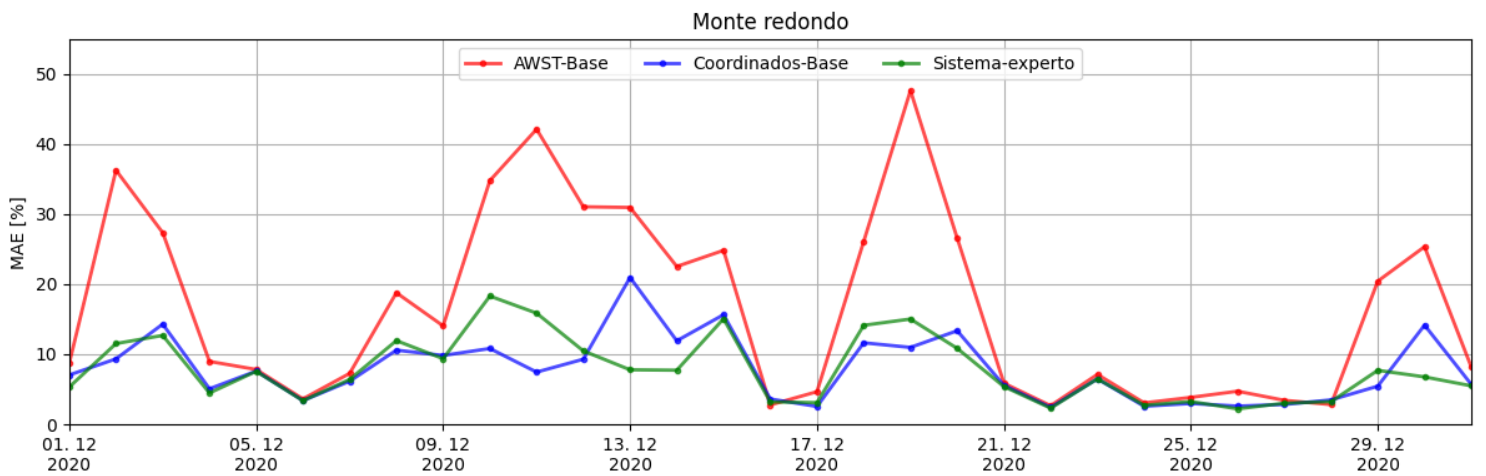

Resumen

Resumen de Portafolio

Tabla de valores MAE y disponibilidad de datos

Nombre	Sistema-experto MAE [%]	AWST-Base MAE [%]	Coordinados-Base MAE [%]	AWST data [%]	Coordinados data [%]	Mediciones data [%]
El arrayan	7.76	8.45	10.32	100.00	100.00	100.00
Monte redondo	7.83	16.59	7.93	100.00	100.00	100.00
Los cururos	8.31	10.64	9.45	100.00	100.00	100.00
Valle de los vientos	8.03	8.36	9.77	100.00	100.00	100.00
Los buenos aires	9.76	10.62	9.71	100.00	100.00	100.00
San pedro	11.28	9.36	15.05	100.00	98.39	100.00
La esperanza	47.88	48.89	47.69	100.00	100.00	100.00
Renaico	8.99	10.97	9.28	100.00	100.00	100.00
San juan	8.38	9.51	9.10	100.00	100.00	100.00
Totoral	8.32	10.08	9.05	100.00	100.00	100.00
Punta sierra	8.37	11.48	8.16	100.00	100.00	100.00
Canela 2	7.76	9.83	8.21	100.00	100.00	100.00
San pedro 2	13.34	15.03	13.81	100.00	100.00	100.00
Cuel	14.98	15.17	15.47	100.00	100.00	100.00
Punta palmeras	9.31	10.77	9.64	100.00	100.00	100.00
Punta colorada	4.63	5.32	5.38	100.00	100.00	100.00
Taltal	12.36	12.43	12.38	100.00	100.00	100.00
Talinay poniente	11.08	12.09	11.84	100.00	100.00	100.00
Sierra gorda este	6.52	7.26	6.91	100.00	100.00	100.00
Canela 1	6.76	7.39	6.98	100.00	100.00	100.00
Talinay oriente	10.01	10.52	10.55	100.00	100.00	100.00
Cabo leones 1	7.48	9.74	8.73	100.00	100.00	100.00
PE LA FLOR	39.18	40.99	33.09	100.00	100.00	100.00
PE SARCO	8.04	9.50	9.66	100.00	100.00	100.00
PE AURORA	10.83	15.24	8.47	100.00	100.00	100.00
PE SAN GABRIEL	11.65	13.83	13.77	100.00	100.00	100.00

Coordinados

Los buenos aires

San pedro

La esperanza

Renaico

San pedro 2

Cuel

Punta palmeras