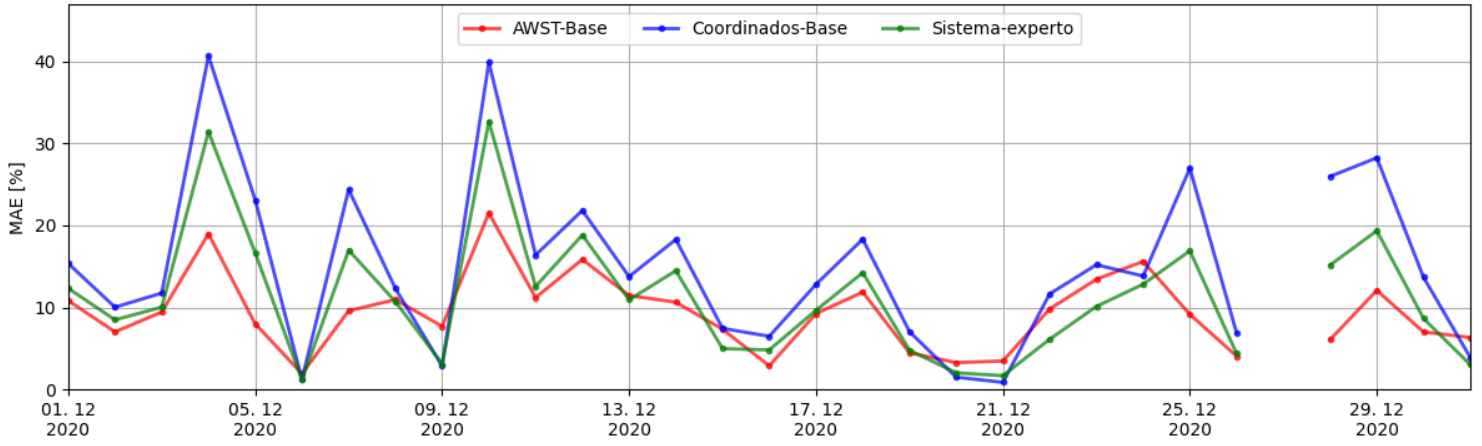

Resumen

Resumen de Portafolio

Tabla de valores MAE y disponibilidad de datos

Nombre	Sistema-experto MAE [%]	AWST-Base MAE [%]	Coordinados-Base MAE [%]	AWST data [%]	Coordinados data [%]	Mediciones data [%]
El arrayan	7.76	8.45	10.32	100.00	100.00	100.00
Monte redondo	7.83	16.59	7.93	100.00	100.00	100.00
Los cururos	8.31	10.64	9.45	100.00	100.00	100.00
Valle de los vientos	8.03	8.36	9.77	100.00	100.00	100.00
Los buenos aires	9.76	10.62	9.71	100.00	100.00	100.00
San pedro	11.28	9.36	15.05	100.00	98.39	100.00
La esperanza	47.88	48.89	47.69	100.00	100.00	100.00
Renaico	8.99	10.97	9.28	100.00	100.00	100.00
San juan	8.38	9.51	9.10	100.00	100.00	100.00
Totoral	8.32	10.08	9.05	100.00	100.00	100.00
Punta sierra	8.37	11.48	8.16	100.00	100.00	100.00
Canela 2	7.76	9.83	8.21	100.00	100.00	100.00
San pedro 2	13.34	15.03	13.81	100.00	100.00	100.00
Cuel	14.98	15.17	15.47	100.00	100.00	100.00
Punta palmeras	9.31	10.77	9.64	100.00	100.00	100.00
Punta colorada	4.63	5.32	5.38	100.00	100.00	100.00
Taltal	12.36	12.43	12.38	100.00	100.00	100.00
Talinay poniente	11.08	12.09	11.84	100.00	100.00	100.00
Sierra gorda este	6.52	7.26	6.91	100.00	100.00	100.00
Canela 1	6.76	7.39	6.98	100.00	100.00	100.00
Talinay oriente	10.01	10.52	10.55	100.00	100.00	100.00
Cabo leones 1	7.48	9.74	8.73	100.00	100.00	100.00
PE LA FLOR	39.18	40.99	33.09	100.00	100.00	100.00
PE SARCO	8.04	9.50	9.66	100.00	100.00	100.00
PE AURORA	10.83	15.24	8.47	100.00	100.00	100.00
PE SAN GABRIEL	11.65	13.83	13.77	100.00	100.00	100.00

Coordinados

Los buenos aires

San pedro

La esperanza

Renaico

San pedro 2

Cuel

Punta palmeras