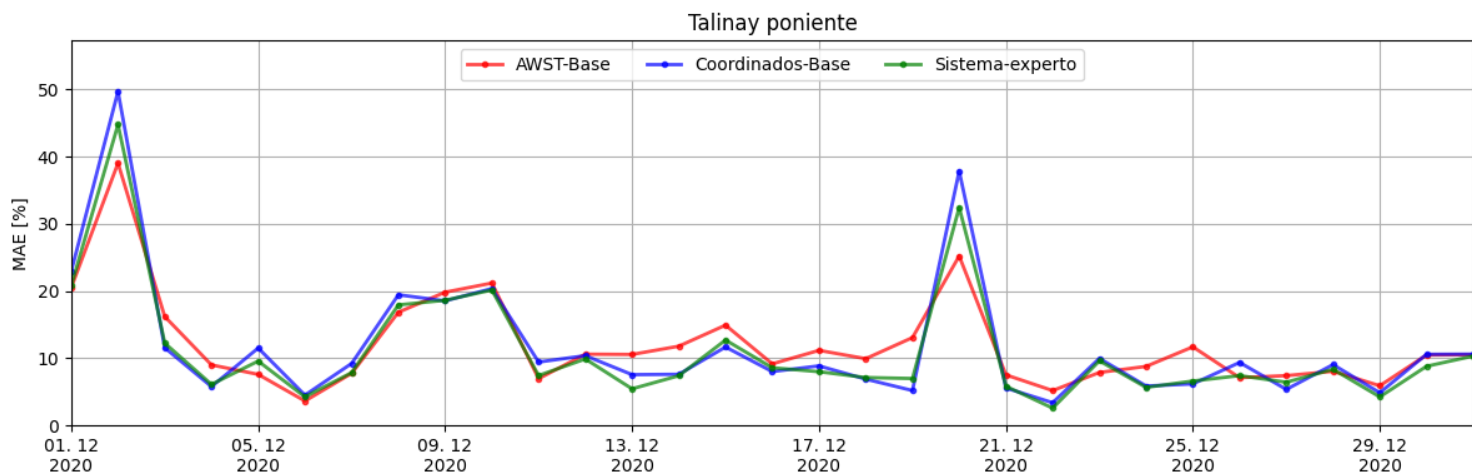

Resumen

Resumen de Portafolio

Tabla de valores MAE y disponibilidad de datos

Nombre	Sistema-experto MAE [%]	AWST-Base MAE [%]	Coordinados-Base MAE [%]	AWST data [%]	Coordinados data [%]	Mediciones data [%]
El arrayan	7.76	8.45	10.32	100.00	100.00	100.00
Monte redondo	7.83	16.59	7.93	100.00	100.00	100.00
Los cururos	8.31	10.64	9.45	100.00	100.00	100.00
Valle de los vientos	8.03	8.36	9.77	100.00	100.00	100.00
Los buenos aires	9.76	10.62	9.71	100.00	100.00	100.00
San pedro	11.28	9.36	15.05	100.00	98.39	100.00
La esperanza	47.88	48.89	47.69	100.00	100.00	100.00
Renaico	8.99	10.97	9.28	100.00	100.00	100.00
San juan	8.38	9.51	9.10	100.00	100.00	100.00
Totoral	8.32	10.08	9.05	100.00	100.00	100.00
Punta sierra	8.37	11.48	8.16	100.00	100.00	100.00
Canela 2	7.76	9.83	8.21	100.00	100.00	100.00
San pedro 2	13.34	15.03	13.81	100.00	100.00	100.00
Cuel	14.98	15.17	15.47	100.00	100.00	100.00
Punta palmeras	9.31	10.77	9.64	100.00	100.00	100.00
Punta colorada	4.63	5.32	5.38	100.00	100.00	100.00
Taltal	12.36	12.43	12.38	100.00	100.00	100.00
Talinay poniente	11.08	12.09	11.84	100.00	100.00	100.00
Sierra gorda este	6.52	7.26	6.91	100.00	100.00	100.00
Canela 1	6.76	7.39	6.98	100.00	100.00	100.00
Talinay oriente	10.01	10.52	10.55	100.00	100.00	100.00
Cabo leones 1	7.48	9.74	8.73	100.00	100.00	100.00
PE LA FLOR	39.18	40.99	33.09	100.00	100.00	100.00
PE SARCO	8.04	9.50	9.66	100.00	100.00	100.00
PE AURORA	10.83	15.24	8.47	100.00	100.00	100.00
PE SAN GABRIEL	11.65	13.83	13.77	100.00	100.00	100.00

Coordinados

Los buenos aires

San pedro

La esperanza

Renaico

San pedro 2

Cuel

Punta palmeras

Punta colorada

Talayn oriente

Cabo leones 1

PE LA FLOR

PE SARCO

PE AURORA

PE SAN GABRIEL