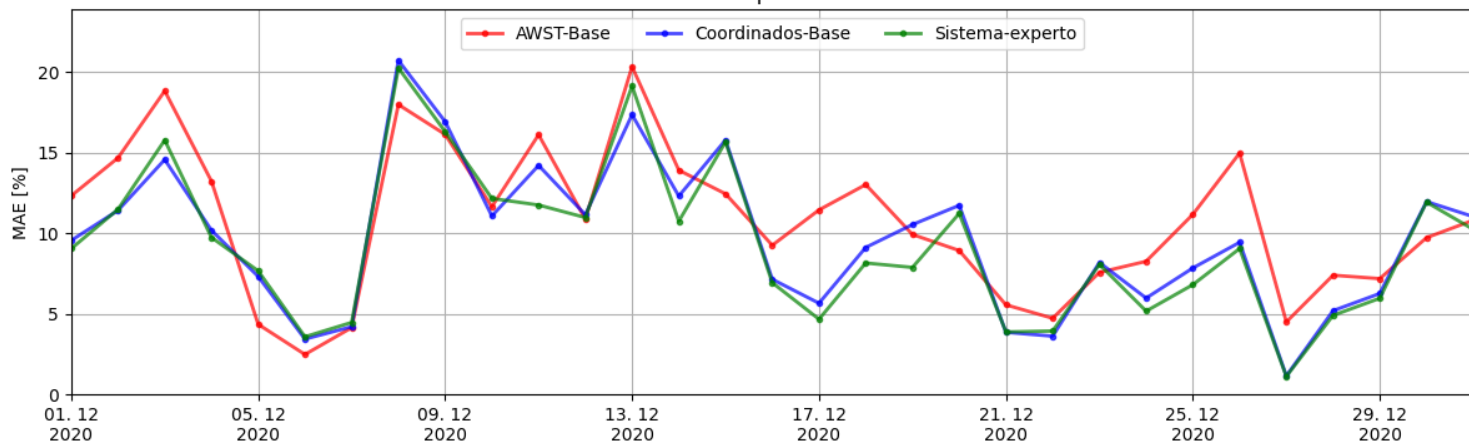

Resumen

Resumen de Portafolio

Tabla de valores MAE y disponibilidad de datos

Nombre	Sistema-experto MAE [%]	AWST-Base MAE [%]	Coordinados-Base MAE [%]	AWST data [%]	Coordinados data [%]	Mediciones data [%]
El arrayan	7.76	8.45	10.32	100.00	100.00	100.00
Monte redondo	7.83	16.59	7.93	100.00	100.00	100.00
Los cururos	8.31	10.64	9.45	100.00	100.00	100.00
Valle de los vientos	8.03	8.36	9.77	100.00	100.00	100.00
Los buenos aires	9.76	10.62	9.71	100.00	100.00	100.00
San pedro	11.28	9.36	15.05	100.00	98.39	100.00
La esperanza	47.88	48.89	47.69	100.00	100.00	100.00
Renaico	8.99	10.97	9.28	100.00	100.00	100.00
San juan	8.38	9.51	9.10	100.00	100.00	100.00
Totoral	8.32	10.08	9.05	100.00	100.00	100.00
Punta sierra	8.37	11.48	8.16	100.00	100.00	100.00
Canela 2	7.76	9.83	8.21	100.00	100.00	100.00
San pedro 2	13.34	15.03	13.81	100.00	100.00	100.00
Cuel	14.98	15.17	15.47	100.00	100.00	100.00
Punta palmeras	9.31	10.77	9.64	100.00	100.00	100.00
Punta colorada	4.63	5.32	5.38	100.00	100.00	100.00
Taltal	12.36	12.43	12.38	100.00	100.00	100.00
Talinay poniente	11.08	12.09	11.84	100.00	100.00	100.00
Sierra gorda este	6.52	7.26	6.91	100.00	100.00	100.00
Canela 1	6.76	7.39	6.98	100.00	100.00	100.00
Talinay oriente	10.01	10.52	10.55	100.00	100.00	100.00
Cabo leones 1	7.48	9.74	8.73	100.00	100.00	100.00
PE LA FLOR	39.18	40.99	33.09	100.00	100.00	100.00
PE SARCO	8.04	9.50	9.66	100.00	100.00	100.00
PE AURORA	10.83	15.24	8.47	100.00	100.00	100.00
PE SAN GABRIEL	11.65	13.83	13.77	100.00	100.00	100.00

Coordinados

Los buenos aires

San pedro

La esperanza

Renaico

San pedro 2

Cuel

Punta palmeras