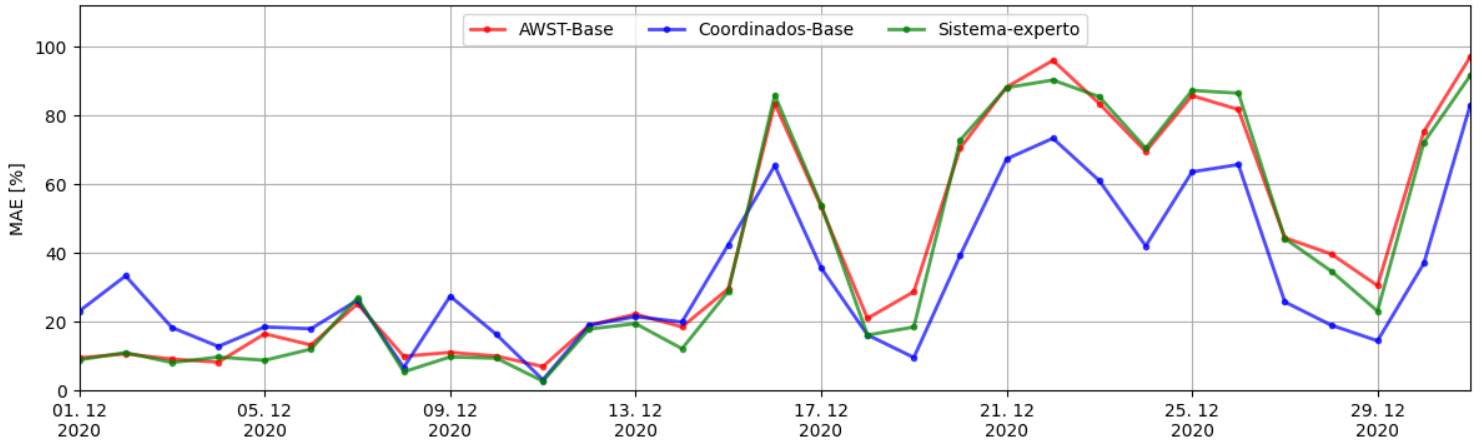

Resumen

Resumen de Portafolio

Tabla de valores MAE y disponibilidad de datos

Nombre	Sistema-experto MAE [%]	AWST-Base MAE [%]	Coordinados-Base MAE [%]	AWST data [%]	Coordinados data [%]	Mediciones data [%]
El arrayan	7.76	8.45	10.32	100.00	100.00	100.00
Monte redondo	7.83	16.59	7.93	100.00	100.00	100.00
Los cururos	8.31	10.64	9.45	100.00	100.00	100.00
Valle de los vientos	8.03	8.36	9.77	100.00	100.00	100.00
Los buenos aires	9.76	10.62	9.71	100.00	100.00	100.00
San pedro	11.28	9.36	15.05	100.00	98.39	100.00
La esperanza	47.88	48.89	47.69	100.00	100.00	100.00
Renaico	8.99	10.97	9.28	100.00	100.00	100.00
San juan	8.38	9.51	9.10	100.00	100.00	100.00
Totoral	8.32	10.08	9.05	100.00	100.00	100.00
Punta sierra	8.37	11.48	8.16	100.00	100.00	100.00
Canela 2	7.76	9.83	8.21	100.00	100.00	100.00
San pedro 2	13.34	15.03	13.81	100.00	100.00	100.00
Cuel	14.98	15.17	15.47	100.00	100.00	100.00
Punta palmeras	9.31	10.77	9.64	100.00	100.00	100.00
Punta colorada	4.63	5.32	5.38	100.00	100.00	100.00
Taltal	12.36	12.43	12.38	100.00	100.00	100.00
Talinay poniente	11.08	12.09	11.84	100.00	100.00	100.00
Sierra gorda este	6.52	7.26	6.91	100.00	100.00	100.00
Canela 1	6.76	7.39	6.98	100.00	100.00	100.00
Talinay oriente	10.01	10.52	10.55	100.00	100.00	100.00
Cabo leones 1	7.48	9.74	8.73	100.00	100.00	100.00
PE LA FLOR	39.18	40.99	33.09	100.00	100.00	100.00
PE SARCO	8.04	9.50	9.66	100.00	100.00	100.00
PE AURORA	10.83	15.24	8.47	100.00	100.00	100.00
PE SAN GABRIEL	11.65	13.83	13.77	100.00	100.00	100.00

Punta colorada

Talayn oriente

Cabo leones 1

PE LA FLOR

PE SARCO

PE AURORA

PE SAN GABRIEL