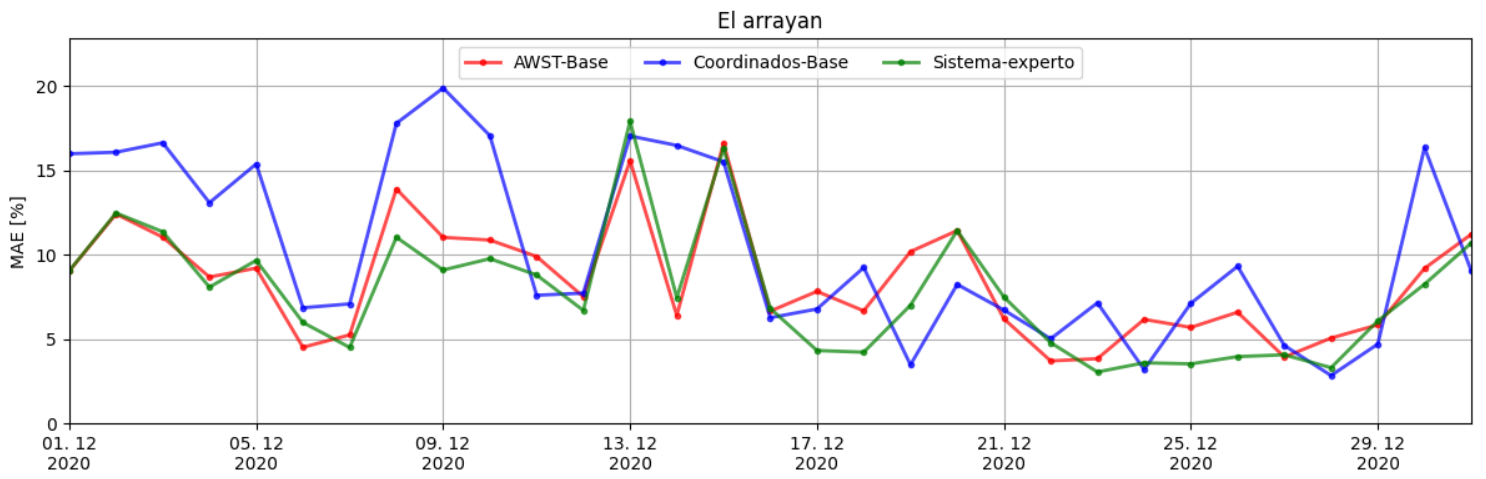

Resumen

Resumen de Portafolio

Tabla de valores MAE y disponibilidad de datos

Nombre	Sistema-experto MAE [%]	AWST-Base MAE [%]	Coordinados-Base MAE [%]	AWST data [%]	Coordinados data [%]	Mediciones data [%]
El arrayan	7.76	8.45	10.32	100.00	100.00	100.00
Monte redondo	7.83	16.59	7.93	100.00	100.00	100.00
Los cururos	8.31	10.64	9.45	100.00	100.00	100.00
Valle de los vientos	8.03	8.36	9.77	100.00	100.00	100.00
Los buenos aires	9.76	10.62	9.71	100.00	100.00	100.00
San pedro	11.28	9.36	15.05	100.00	98.39	100.00
La esperanza	47.88	48.89	47.69	100.00	100.00	100.00
Renaico	8.99	10.97	9.28	100.00	100.00	100.00
San juan	8.38	9.51	9.10	100.00	100.00	100.00
Totoral	8.32	10.08	9.05	100.00	100.00	100.00
Punta sierra	8.37	11.48	8.16	100.00	100.00	100.00
Canela 2	7.76	9.83	8.21	100.00	100.00	100.00
San pedro 2	13.34	15.03	13.81	100.00	100.00	100.00
Cuel	14.98	15.17	15.47	100.00	100.00	100.00
Punta palmeras	9.31	10.77	9.64	100.00	100.00	100.00
Punta colorada	4.63	5.32	5.38	100.00	100.00	100.00
Taltal	12.36	12.43	12.38	100.00	100.00	100.00
Talinay poniente	11.08	12.09	11.84	100.00	100.00	100.00
Sierra gorda este	6.52	7.26	6.91	100.00	100.00	100.00
Canela 1	6.76	7.39	6.98	100.00	100.00	100.00
Talinay oriente	10.01	10.52	10.55	100.00	100.00	100.00
Cabo leones 1	7.48	9.74	8.73	100.00	100.00	100.00
PE LA FLOR	39.18	40.99	33.09	100.00	100.00	100.00
PE SARCO	8.04	9.50	9.66	100.00	100.00	100.00
PE AURORA	10.83	15.24	8.47	100.00	100.00	100.00
PE SAN GABRIEL	11.65	13.83	13.77	100.00	100.00	100.00

Coordinados

Los buenos aires

San pedro

La esperanza

Renaico

San pedro 2

Cuel

Punta palmeras