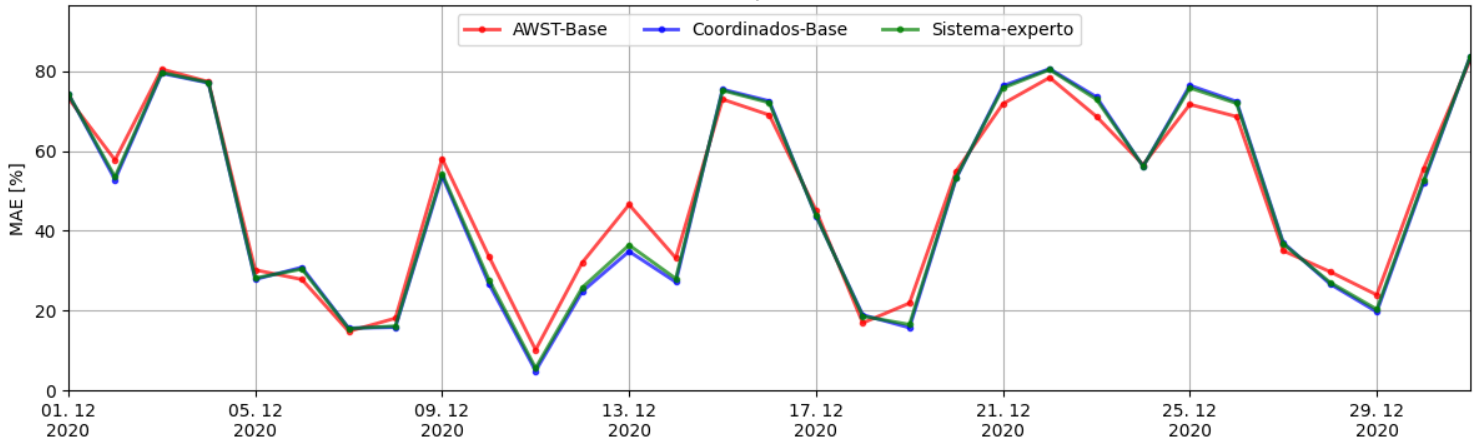

Resumen

Resumen de Portafolio

Tabla de valores MAE y disponibilidad de datos

Nombre	Sistema-experto MAE [%]	AWST-Base MAE [%]	Coordinados-Base MAE [%]	AWST data [%]	Coordinados data [%]	Mediciones data [%]
El arrayan	7.76	8.45	10.32	100.00	100.00	100.00
Monte redondo	7.83	16.59	7.93	100.00	100.00	100.00
Los cururos	8.31	10.64	9.45	100.00	100.00	100.00
Valle de los vientos	8.03	8.36	9.77	100.00	100.00	100.00
Los buenos aires	9.76	10.62	9.71	100.00	100.00	100.00
San pedro	11.28	9.36	15.05	100.00	98.39	100.00
La esperanza	47.88	48.89	47.69	100.00	100.00	100.00
Renaico	8.99	10.97	9.28	100.00	100.00	100.00
San juan	8.38	9.51	9.10	100.00	100.00	100.00
Totoral	8.32	10.08	9.05	100.00	100.00	100.00
Punta sierra	8.37	11.48	8.16	100.00	100.00	100.00
Canela 2	7.76	9.83	8.21	100.00	100.00	100.00
San pedro 2	13.34	15.03	13.81	100.00	100.00	100.00
Cuel	14.98	15.17	15.47	100.00	100.00	100.00
Punta palmeras	9.31	10.77	9.64	100.00	100.00	100.00
Punta colorada	4.63	5.32	5.38	100.00	100.00	100.00
Taltal	12.36	12.43	12.38	100.00	100.00	100.00
Talinay poniente	11.08	12.09	11.84	100.00	100.00	100.00
Sierra gorda este	6.52	7.26	6.91	100.00	100.00	100.00
Canela 1	6.76	7.39	6.98	100.00	100.00	100.00
Talinay oriente	10.01	10.52	10.55	100.00	100.00	100.00
Cabo leones 1	7.48	9.74	8.73	100.00	100.00	100.00
PE LA FLOR	39.18	40.99	33.09	100.00	100.00	100.00
PE SARCO	8.04	9.50	9.66	100.00	100.00	100.00
PE AURORA	10.83	15.24	8.47	100.00	100.00	100.00
PE SAN GABRIEL	11.65	13.83	13.77	100.00	100.00	100.00

Coordinados

Los buenos aires

San pedro

La esperanza

Renaico

San pedro 2

Cuel

Punta palmeras