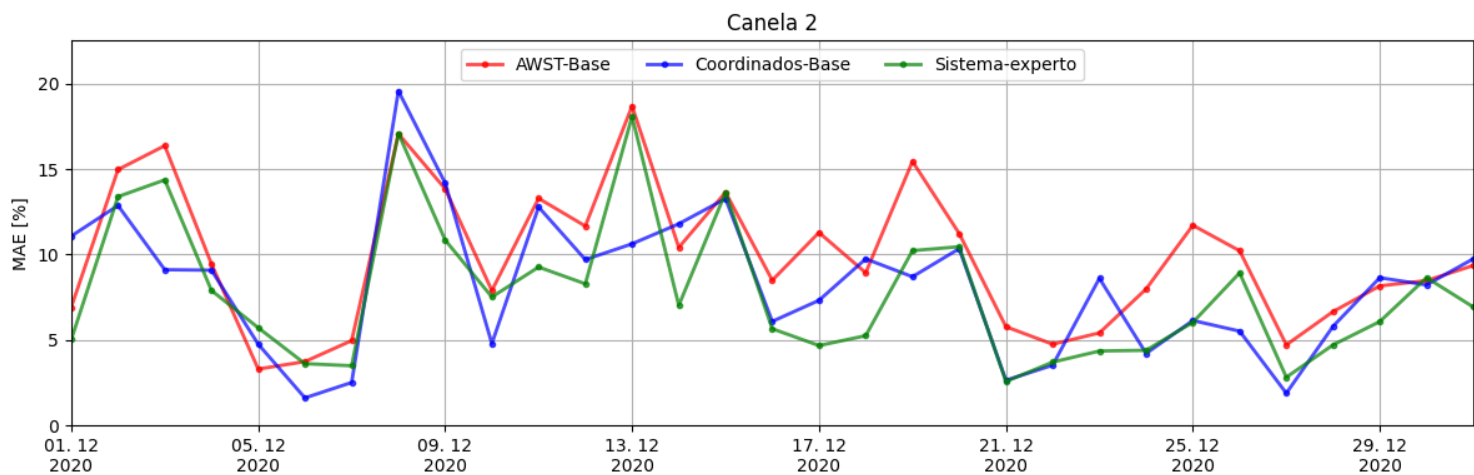

Resumen

Resumen de Portafolio

Tabla de valores MAE y disponibilidad de datos

Nombre	Sistema-experto MAE [%]	AWST-Base MAE [%]	Coordinados-Base MAE [%]	AWST data [%]	Coordinados data [%]	Mediciones data [%]
El arrayan	7.76	8.45	10.32	100.00	100.00	100.00
Monte redondo	7.83	16.59	7.93	100.00	100.00	100.00
Los cururos	8.31	10.64	9.45	100.00	100.00	100.00
Valle de los vientos	8.03	8.36	9.77	100.00	100.00	100.00
Los buenos aires	9.76	10.62	9.71	100.00	100.00	100.00
San pedro	11.28	9.36	15.05	100.00	98.39	100.00
La esperanza	47.88	48.89	47.69	100.00	100.00	100.00
Renaico	8.99	10.97	9.28	100.00	100.00	100.00
San juan	8.38	9.51	9.10	100.00	100.00	100.00
Totoral	8.32	10.08	9.05	100.00	100.00	100.00
Punta sierra	8.37	11.48	8.16	100.00	100.00	100.00
Canela 2	7.76	9.83	8.21	100.00	100.00	100.00
San pedro 2	13.34	15.03	13.81	100.00	100.00	100.00
Cuel	14.98	15.17	15.47	100.00	100.00	100.00
Punta palmeras	9.31	10.77	9.64	100.00	100.00	100.00
Punta colorada	4.63	5.32	5.38	100.00	100.00	100.00
Taltal	12.36	12.43	12.38	100.00	100.00	100.00
Talinay poniente	11.08	12.09	11.84	100.00	100.00	100.00
Sierra gorda este	6.52	7.26	6.91	100.00	100.00	100.00
Canela 1	6.76	7.39	6.98	100.00	100.00	100.00
Talinay oriente	10.01	10.52	10.55	100.00	100.00	100.00
Cabo leones 1	7.48	9.74	8.73	100.00	100.00	100.00
PE LA FLOR	39.18	40.99	33.09	100.00	100.00	100.00
PE SARCO	8.04	9.50	9.66	100.00	100.00	100.00
PE AURORA	10.83	15.24	8.47	100.00	100.00	100.00
PE SAN GABRIEL	11.65	13.83	13.77	100.00	100.00	100.00

Coordinados

Los buenos aires

San pedro

La esperanza

Renaico

San pedro 2

Cuel

Punta palmeras