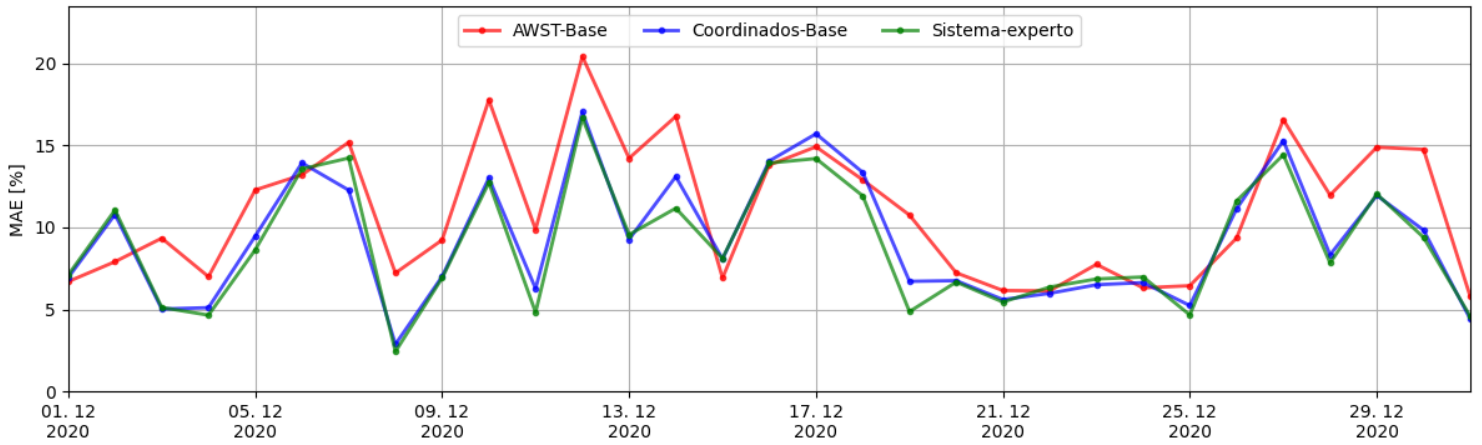

Resumen

Resumen de Portafolio

Tabla de valores MAE y disponibilidad de datos

Nombre	Sistema-experto MAE [%]	AWST-Base MAE [%]	Coordinados-Base MAE [%]	AWST data [%]	Coordinados data [%]	Mediciones data [%]
El arrayan	7.76	8.45	10.32	100.00	100.00	100.00
Monte redondo	7.83	16.59	7.93	100.00	100.00	100.00
Los cururos	8.31	10.64	9.45	100.00	100.00	100.00
Valle de los vientos	8.03	8.36	9.77	100.00	100.00	100.00
Los buenos aires	9.76	10.62	9.71	100.00	100.00	100.00
San pedro	11.28	9.36	15.05	100.00	98.39	100.00
La esperanza	47.88	48.89	47.69	100.00	100.00	100.00
Renaico	8.99	10.97	9.28	100.00	100.00	100.00
San juan	8.38	9.51	9.10	100.00	100.00	100.00
Totoral	8.32	10.08	9.05	100.00	100.00	100.00
Punta sierra	8.37	11.48	8.16	100.00	100.00	100.00
Canela 2	7.76	9.83	8.21	100.00	100.00	100.00
San pedro 2	13.34	15.03	13.81	100.00	100.00	100.00
Cuel	14.98	15.17	15.47	100.00	100.00	100.00
Punta palmeras	9.31	10.77	9.64	100.00	100.00	100.00
Punta colorada	4.63	5.32	5.38	100.00	100.00	100.00
Taltal	12.36	12.43	12.38	100.00	100.00	100.00
Talinay poniente	11.08	12.09	11.84	100.00	100.00	100.00
Sierra gorda este	6.52	7.26	6.91	100.00	100.00	100.00
Canela 1	6.76	7.39	6.98	100.00	100.00	100.00
Talinay oriente	10.01	10.52	10.55	100.00	100.00	100.00
Cabo leones 1	7.48	9.74	8.73	100.00	100.00	100.00
PE LA FLOR	39.18	40.99	33.09	100.00	100.00	100.00
PE SARCO	8.04	9.50	9.66	100.00	100.00	100.00
PE AURORA	10.83	15.24	8.47	100.00	100.00	100.00
PE SAN GABRIEL	11.65	13.83	13.77	100.00	100.00	100.00

Coordinados

Los buenos aires

San pedro

La esperanza

Renaico

San pedro 2

Cuel

Punta palmeras

Punta colorada

Talayn oriente

Cabo leones 1

PE LA FLOR

PE SARCO

PE AURORA

PE SAN GABRIEL