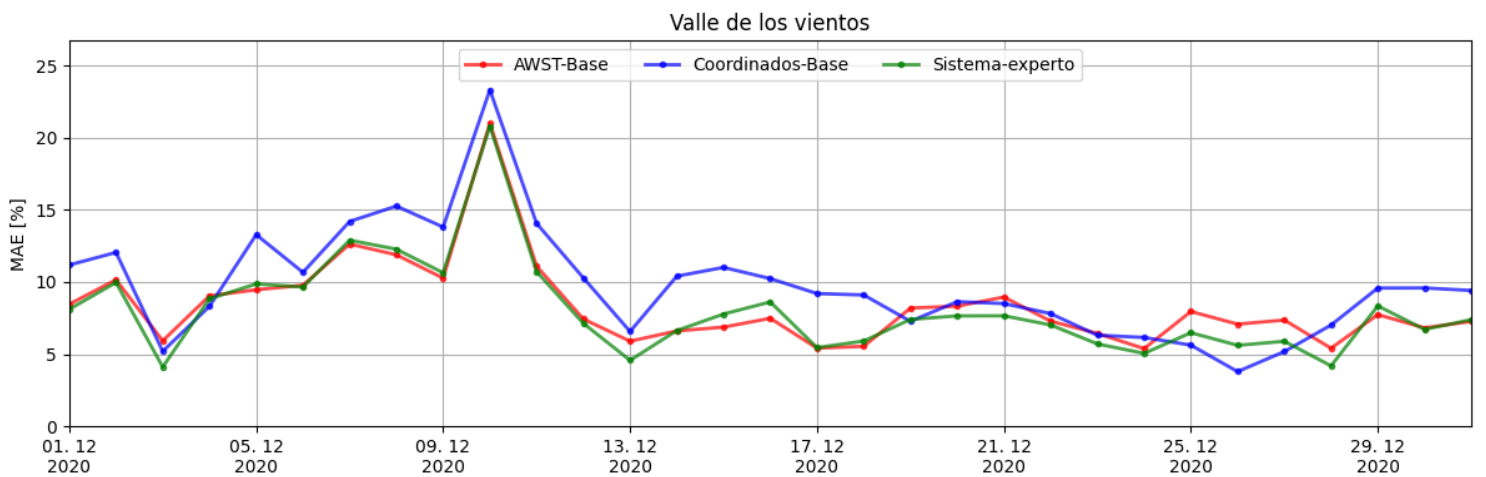

Resumen

Resumen de Portafolio

Tabla de valores MAE y disponibilidad de datos

Nombre	Sistema-experto MAE [%]	AWST-Base MAE [%]	Coordinados-Base MAE [%]	AWST data [%]	Coordinados data [%]	Mediciones data [%]
El arrayan	7.76	8.45	10.32	100.00	100.00	100.00
Monte redondo	7.83	16.59	7.93	100.00	100.00	100.00
Los cururos	8.31	10.64	9.45	100.00	100.00	100.00
Valle de los vientos	8.03	8.36	9.77	100.00	100.00	100.00
Los buenos aires	9.76	10.62	9.71	100.00	100.00	100.00
San pedro	11.28	9.36	15.05	100.00	98.39	100.00
La esperanza	47.88	48.89	47.69	100.00	100.00	100.00
Renaico	8.99	10.97	9.28	100.00	100.00	100.00
San juan	8.38	9.51	9.10	100.00	100.00	100.00
Totoral	8.32	10.08	9.05	100.00	100.00	100.00
Punta sierra	8.37	11.48	8.16	100.00	100.00	100.00
Canela 2	7.76	9.83	8.21	100.00	100.00	100.00
San pedro 2	13.34	15.03	13.81	100.00	100.00	100.00
Cuel	14.98	15.17	15.47	100.00	100.00	100.00
Punta palmeras	9.31	10.77	9.64	100.00	100.00	100.00
Punta colorada	4.63	5.32	5.38	100.00	100.00	100.00
Taltal	12.36	12.43	12.38	100.00	100.00	100.00
Talinay poniente	11.08	12.09	11.84	100.00	100.00	100.00
Sierra gorda este	6.52	7.26	6.91	100.00	100.00	100.00
Canela 1	6.76	7.39	6.98	100.00	100.00	100.00
Talinay oriente	10.01	10.52	10.55	100.00	100.00	100.00
Cabo leones 1	7.48	9.74	8.73	100.00	100.00	100.00
PE LA FLOR	39.18	40.99	33.09	100.00	100.00	100.00
PE SARCO	8.04	9.50	9.66	100.00	100.00	100.00
PE AURORA	10.83	15.24	8.47	100.00	100.00	100.00
PE SAN GABRIEL	11.65	13.83	13.77	100.00	100.00	100.00

Coordinados

Los buenos aires

San pedro

La esperanza

Renaico

San pedro 2

Cuel

Punta palmeras