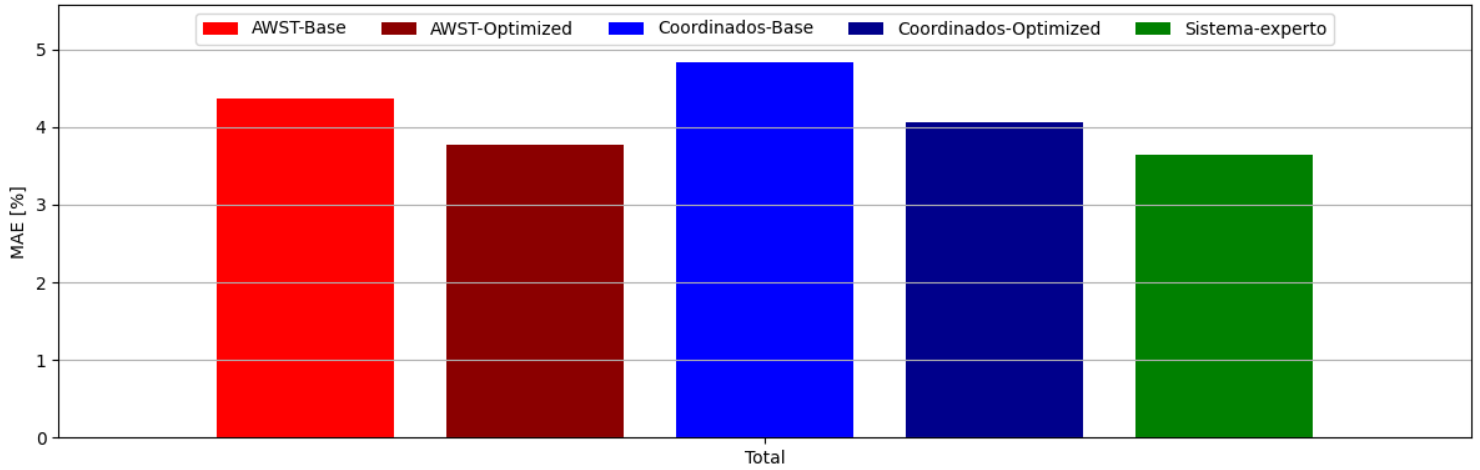

Resumen

Resumen de Portafolio

Tabla de valores MAE y disponibilidad de datos

Nombre	Sistema-experto MAE [%]	AWST-Base MAE [%]	Coordinados-Base MAE [%]	AWST data [%]	Coordinados data [%]	Mediciones data [%]
El arrayan	7.76	8.45	10.32	100.00	100.00	100.00
Monte redondo	7.83	16.59	7.93	100.00	100.00	100.00
Los cururos	8.31	10.64	9.45	100.00	100.00	100.00
Valle de los vientos	8.03	8.36	9.77	100.00	100.00	100.00
Los buenos aires	9.76	10.62	9.71	100.00	100.00	100.00
San pedro	11.28	9.36	15.05	100.00	98.39	100.00
La esperanza	47.88	48.89	47.69	100.00	100.00	100.00
Renaico	8.99	10.97	9.28	100.00	100.00	100.00
San juan	8.38	9.51	9.10	100.00	100.00	100.00
Totoral	8.32	10.08	9.05	100.00	100.00	100.00
Punta sierra	8.37	11.48	8.16	100.00	100.00	100.00
Canela 2	7.76	9.83	8.21	100.00	100.00	100.00
San pedro 2	13.34	15.03	13.81	100.00	100.00	100.00
Cuel	14.98	15.17	15.47	100.00	100.00	100.00
Punta palmeras	9.31	10.77	9.64	100.00	100.00	100.00
Punta colorada	4.63	5.32	5.38	100.00	100.00	100.00
Taltal	12.36	12.43	12.38	100.00	100.00	100.00
Talinay poniente	11.08	12.09	11.84	100.00	100.00	100.00
Sierra gorda este	6.52	7.26	6.91	100.00	100.00	100.00
Canela 1	6.76	7.39	6.98	100.00	100.00	100.00
Talinay oriente	10.01	10.52	10.55	100.00	100.00	100.00
Cabo leones 1	7.48	9.74	8.73	100.00	100.00	100.00
PE LA FLOR	39.18	40.99	33.09	100.00	100.00	100.00
PE SARCO	8.04	9.50	9.66	100.00	100.00	100.00
PE AURORA	10.83	15.24	8.47	100.00	100.00	100.00
PE SAN GABRIEL	11.65	13.83	13.77	100.00	100.00	100.00

Coordinados

Los buenos aires

San pedro

La esperanza

Renaico

San pedro 2

Cuel

Punta palmeras