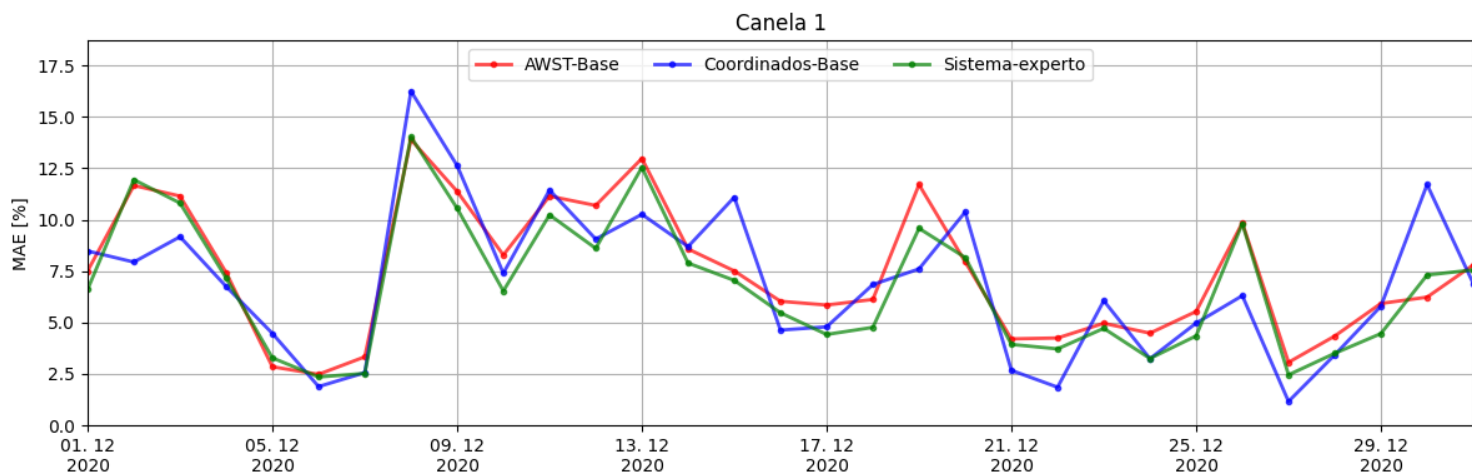

Talayn oriente