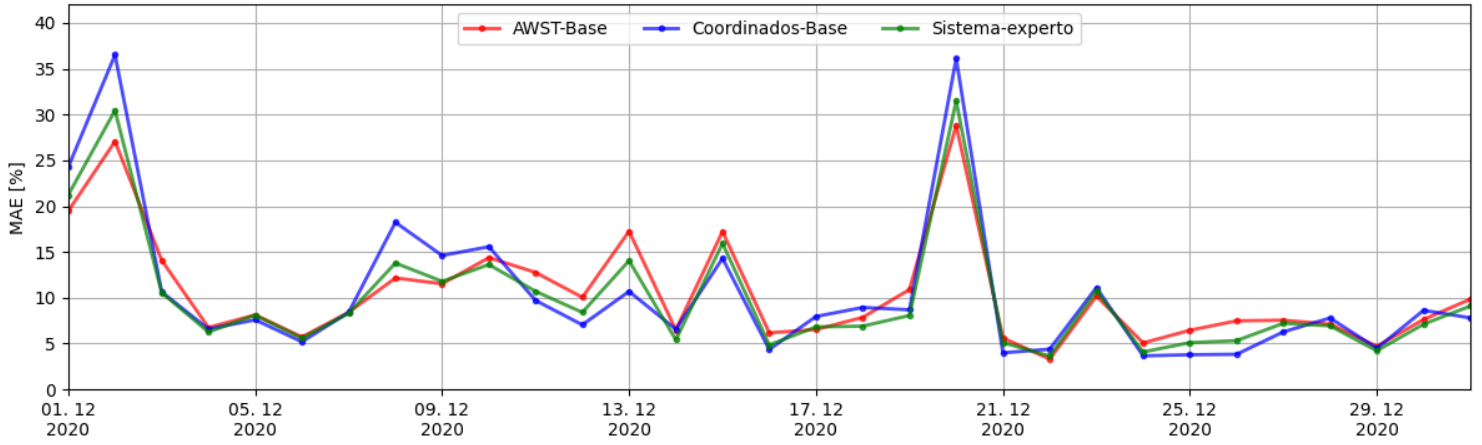

Resumen

Resumen de Portafolio

Tabla de valores MAE y disponibilidad de datos

Nombre	Sistema-experto MAE [%]	AWST-Base MAE [%]	Coordinados-Base MAE [%]	AWST data [%]	Coordinados data [%]	Mediciones data [%]
El arrayan	7.76	8.45	10.32	100.00	100.00	100.00
Monte redondo	7.83	16.59	7.93	100.00	100.00	100.00
Los cururos	8.31	10.64	9.45	100.00	100.00	100.00
Valle de los vientos	8.03	8.36	9.77	100.00	100.00	100.00
Los buenos aires	9.76	10.62	9.71	100.00	100.00	100.00
San pedro	11.28	9.36	15.05	100.00	98.39	100.00
La esperanza	47.88	48.89	47.69	100.00	100.00	100.00
Renaico	8.99	10.97	9.28	100.00	100.00	100.00
San juan	8.38	9.51	9.10	100.00	100.00	100.00
Totoral	8.32	10.08	9.05	100.00	100.00	100.00
Punta sierra	8.37	11.48	8.16	100.00	100.00	100.00
Canela 2	7.76	9.83	8.21	100.00	100.00	100.00
San pedro 2	13.34	15.03	13.81	100.00	100.00	100.00
Cuel	14.98	15.17	15.47	100.00	100.00	100.00
Punta palmeras	9.31	10.77	9.64	100.00	100.00	100.00
Punta colorada	4.63	5.32	5.38	100.00	100.00	100.00
Taltal	12.36	12.43	12.38	100.00	100.00	100.00
Talinay poniente	11.08	12.09	11.84	100.00	100.00	100.00
Sierra gorda este	6.52	7.26	6.91	100.00	100.00	100.00
Canela 1	6.76	7.39	6.98	100.00	100.00	100.00
Talinay oriente	10.01	10.52	10.55	100.00	100.00	100.00
Cabo leones 1	7.48	9.74	8.73	100.00	100.00	100.00
PE LA FLOR	39.18	40.99	33.09	100.00	100.00	100.00
PE SARCO	8.04	9.50	9.66	100.00	100.00	100.00
PE AURORA	10.83	15.24	8.47	100.00	100.00	100.00
PE SAN GABRIEL	11.65	13.83	13.77	100.00	100.00	100.00

Coordinados

Los buenos aires

San pedro

La esperanza

Renaico

San pedro 2

Cuel

Punta palmeras

Punta colorada

Talayn oriente

Cabo leones 1

PE LA FLOR

PE SARCO

PE AURORA

PE SAN GABRIEL