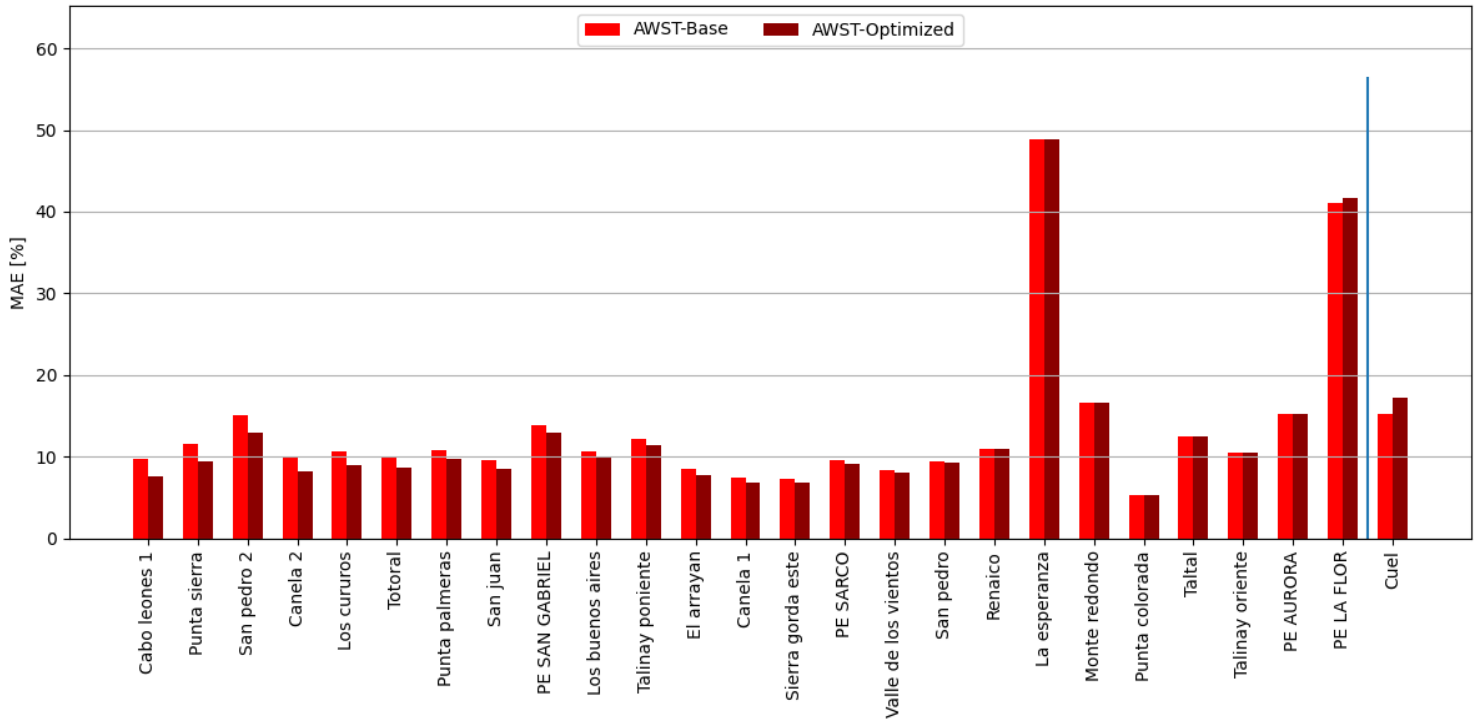

Resumen

Resumen de Portafolio

Tabla de valores MAE y disponibilidad de datos

Nombre	Sistema-experto MAE [%]	AWST-Base MAE [%]	Coordinados-Base MAE [%]	AWST data [%]	Coordinados data [%]	Mediciones data [%]
El arrayan	7.76	8.45	10.32	100.00	100.00	100.00
Monte redondo	7.83	16.59	7.93	100.00	100.00	100.00
Los cururos	8.31	10.64	9.45	100.00	100.00	100.00
Valle de los vientos	8.03	8.36	9.77	100.00	100.00	100.00
Los buenos aires	9.76	10.62	9.71	100.00	100.00	100.00
San pedro	11.28	9.36	15.05	100.00	98.39	100.00
La esperanza	47.88	48.89	47.69	100.00	100.00	100.00
Renaico	8.99	10.97	9.28	100.00	100.00	100.00
San juan	8.38	9.51	9.10	100.00	100.00	100.00
Totoral	8.32	10.08	9.05	100.00	100.00	100.00
Punta sierra	8.37	11.48	8.16	100.00	100.00	100.00
Canela 2	7.76	9.83	8.21	100.00	100.00	100.00
San pedro 2	13.34	15.03	13.81	100.00	100.00	100.00
Cuel	14.98	15.17	15.47	100.00	100.00	100.00
Punta palmeras	9.31	10.77	9.64	100.00	100.00	100.00
Punta colorada	4.63	5.32	5.38	100.00	100.00	100.00
Taltal	12.36	12.43	12.38	100.00	100.00	100.00
Talinay poniente	11.08	12.09	11.84	100.00	100.00	100.00
Sierra gorda este	6.52	7.26	6.91	100.00	100.00	100.00
Canela 1	6.76	7.39	6.98	100.00	100.00	100.00
Talinay oriente	10.01	10.52	10.55	100.00	100.00	100.00
Cabo leones 1	7.48	9.74	8.73	100.00	100.00	100.00
PE LA FLOR	39.18	40.99	33.09	100.00	100.00	100.00
PE SARCO	8.04	9.50	9.66	100.00	100.00	100.00
PE AURORA	10.83	15.24	8.47	100.00	100.00	100.00
PE SAN GABRIEL	11.65	13.83	13.77	100.00	100.00	100.00

Coordinados

Los buenos aires

San pedro

La esperanza

Renaico

San pedro 2

Cuel

Punta palmeras