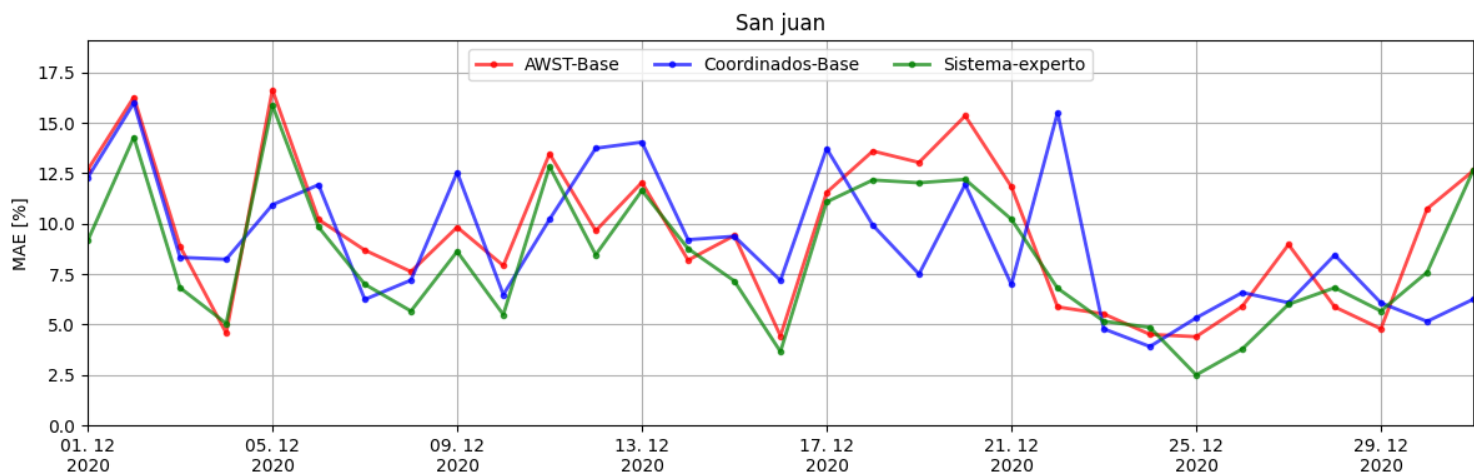

Resumen

Resumen de Portafolio

Tabla de valores MAE y disponibilidad de datos

Nombre	Sistema-experto MAE [%]	AWST-Base MAE [%]	Coordinados-Base MAE [%]	AWST data [%]	Coordinados data [%]	Mediciones data [%]
El arrayan	7.76	8.45	10.32	100.00	100.00	100.00
Monte redondo	7.83	16.59	7.93	100.00	100.00	100.00
Los cururos	8.31	10.64	9.45	100.00	100.00	100.00
Valle de los vientos	8.03	8.36	9.77	100.00	100.00	100.00
Los buenos aires	9.76	10.62	9.71	100.00	100.00	100.00
San pedro	11.28	9.36	15.05	100.00	98.39	100.00
La esperanza	47.88	48.89	47.69	100.00	100.00	100.00
Renaico	8.99	10.97	9.28	100.00	100.00	100.00
San juan	8.38	9.51	9.10	100.00	100.00	100.00
Totoral	8.32	10.08	9.05	100.00	100.00	100.00
Punta sierra	8.37	11.48	8.16	100.00	100.00	100.00
Canela 2	7.76	9.83	8.21	100.00	100.00	100.00
San pedro 2	13.34	15.03	13.81	100.00	100.00	100.00
Cuel	14.98	15.17	15.47	100.00	100.00	100.00
Punta palmeras	9.31	10.77	9.64	100.00	100.00	100.00
Punta colorada	4.63	5.32	5.38	100.00	100.00	100.00
Taltal	12.36	12.43	12.38	100.00	100.00	100.00
Talinay poniente	11.08	12.09	11.84	100.00	100.00	100.00
Sierra gorda este	6.52	7.26	6.91	100.00	100.00	100.00
Canela 1	6.76	7.39	6.98	100.00	100.00	100.00
Talinay oriente	10.01	10.52	10.55	100.00	100.00	100.00
Cabo leones 1	7.48	9.74	8.73	100.00	100.00	100.00
PE LA FLOR	39.18	40.99	33.09	100.00	100.00	100.00
PE SARCO	8.04	9.50	9.66	100.00	100.00	100.00
PE AURORA	10.83	15.24	8.47	100.00	100.00	100.00
PE SAN GABRIEL	11.65	13.83	13.77	100.00	100.00	100.00

Coordinados

Los buenos aires

San pedro

La esperanza

Renaico

San pedro 2

Cuel

Punta palmeras