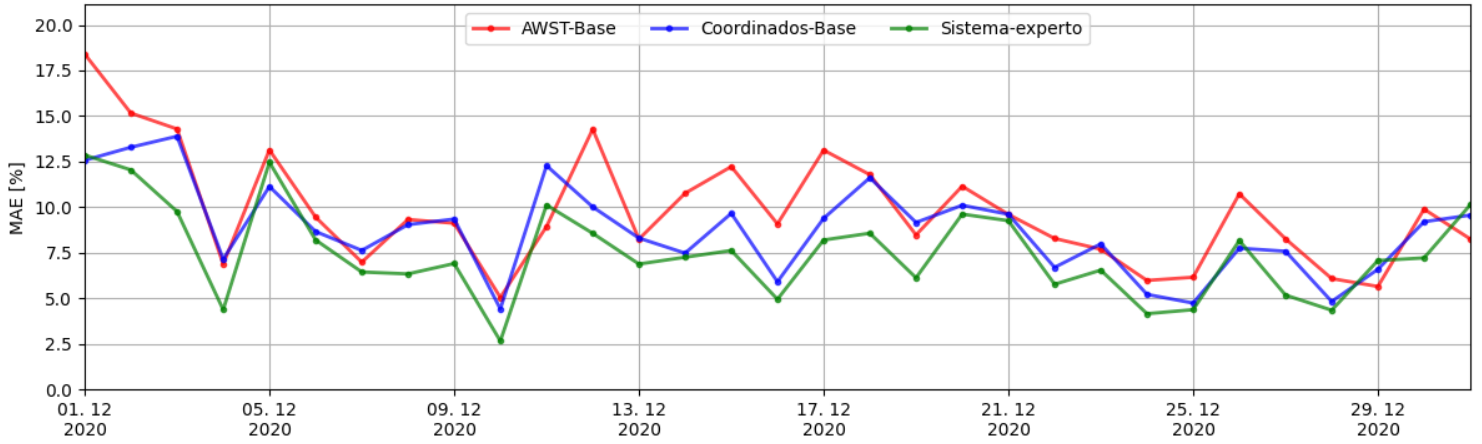

Resumen

Resumen de Portafolio

Tabla de valores MAE y disponibilidad de datos

Nombre	Sistema-experto MAE [%]	AWST-Base MAE [%]	Coordinados-Base MAE [%]	AWST data [%]	Coordinados data [%]	Mediciones data [%]
El arrayan	7.76	8.45	10.32	100.00	100.00	100.00
Monte redondo	7.83	16.59	7.93	100.00	100.00	100.00
Los cururos	8.31	10.64	9.45	100.00	100.00	100.00
Valle de los vientos	8.03	8.36	9.77	100.00	100.00	100.00
Los buenos aires	9.76	10.62	9.71	100.00	100.00	100.00
San pedro	11.28	9.36	15.05	100.00	98.39	100.00
La esperanza	47.88	48.89	47.69	100.00	100.00	100.00
Renaico	8.99	10.97	9.28	100.00	100.00	100.00
San juan	8.38	9.51	9.10	100.00	100.00	100.00
Totoral	8.32	10.08	9.05	100.00	100.00	100.00
Punta sierra	8.37	11.48	8.16	100.00	100.00	100.00
Canela 2	7.76	9.83	8.21	100.00	100.00	100.00
San pedro 2	13.34	15.03	13.81	100.00	100.00	100.00
Cuel	14.98	15.17	15.47	100.00	100.00	100.00
Punta palmeras	9.31	10.77	9.64	100.00	100.00	100.00
Punta colorada	4.63	5.32	5.38	100.00	100.00	100.00
Taltal	12.36	12.43	12.38	100.00	100.00	100.00
Talinay poniente	11.08	12.09	11.84	100.00	100.00	100.00
Sierra gorda este	6.52	7.26	6.91	100.00	100.00	100.00
Canela 1	6.76	7.39	6.98	100.00	100.00	100.00
Talinay oriente	10.01	10.52	10.55	100.00	100.00	100.00
Cabo leones 1	7.48	9.74	8.73	100.00	100.00	100.00
PE LA FLOR	39.18	40.99	33.09	100.00	100.00	100.00
PE SARCO	8.04	9.50	9.66	100.00	100.00	100.00
PE AURORA	10.83	15.24	8.47	100.00	100.00	100.00
PE SAN GABRIEL	11.65	13.83	13.77	100.00	100.00	100.00

Punta colorada

Talayn oriente

Cabo leones 1

PE LA FLOR

PE SARCO

PE AURORA

PE SAN GABRIEL