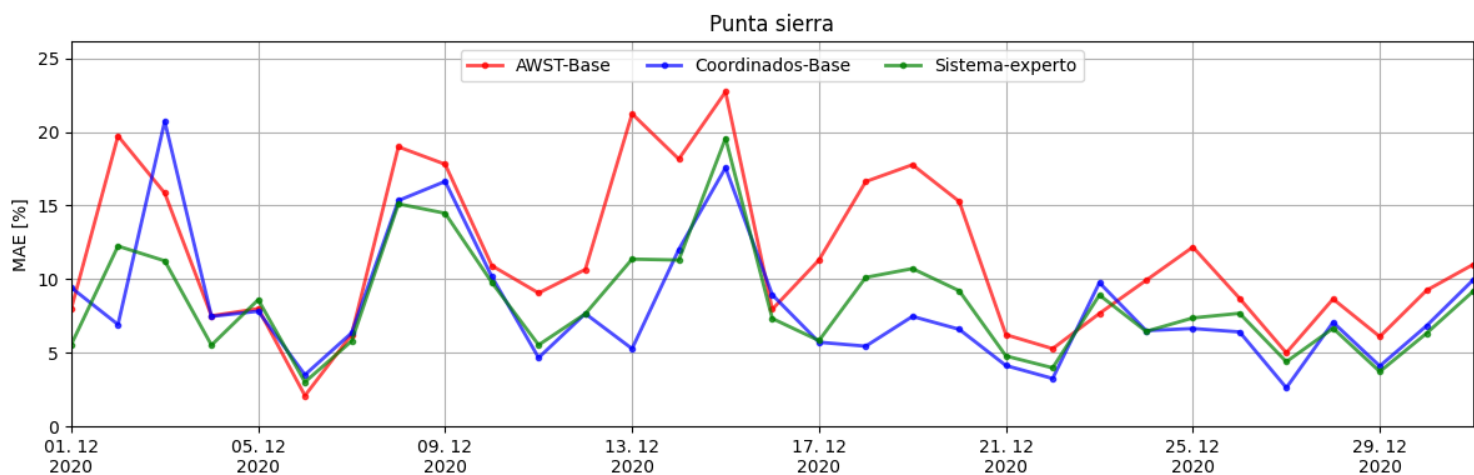

Resumen

Resumen de Portafolio

Tabla de valores MAE y disponibilidad de datos

Nombre	Sistema-experto MAE [%]	AWST-Base MAE [%]	Coordinados-Base MAE [%]	AWST data [%]	Coordinados data [%]	Mediciones data [%]
El arrayan	7.76	8.45	10.32	100.00	100.00	100.00
Monte redondo	7.83	16.59	7.93	100.00	100.00	100.00
Los cururos	8.31	10.64	9.45	100.00	100.00	100.00
Valle de los vientos	8.03	8.36	9.77	100.00	100.00	100.00
Los buenos aires	9.76	10.62	9.71	100.00	100.00	100.00
San pedro	11.28	9.36	15.05	100.00	98.39	100.00
La esperanza	47.88	48.89	47.69	100.00	100.00	100.00
Renaico	8.99	10.97	9.28	100.00	100.00	100.00
San juan	8.38	9.51	9.10	100.00	100.00	100.00
Totoral	8.32	10.08	9.05	100.00	100.00	100.00
Punta sierra	8.37	11.48	8.16	100.00	100.00	100.00
Canela 2	7.76	9.83	8.21	100.00	100.00	100.00
San pedro 2	13.34	15.03	13.81	100.00	100.00	100.00
Cuel	14.98	15.17	15.47	100.00	100.00	100.00
Punta palmeras	9.31	10.77	9.64	100.00	100.00	100.00
Punta colorada	4.63	5.32	5.38	100.00	100.00	100.00
Taltal	12.36	12.43	12.38	100.00	100.00	100.00
Talinay poniente	11.08	12.09	11.84	100.00	100.00	100.00
Sierra gorda este	6.52	7.26	6.91	100.00	100.00	100.00
Canela 1	6.76	7.39	6.98	100.00	100.00	100.00
Talinay oriente	10.01	10.52	10.55	100.00	100.00	100.00
Cabo leones 1	7.48	9.74	8.73	100.00	100.00	100.00
PE LA FLOR	39.18	40.99	33.09	100.00	100.00	100.00
PE SARCO	8.04	9.50	9.66	100.00	100.00	100.00
PE AURORA	10.83	15.24	8.47	100.00	100.00	100.00
PE SAN GABRIEL	11.65	13.83	13.77	100.00	100.00	100.00

Coordinados

Los buenos aires

San pedro

La esperanza

Renaico

San pedro 2

Cuel

Punta palmeras