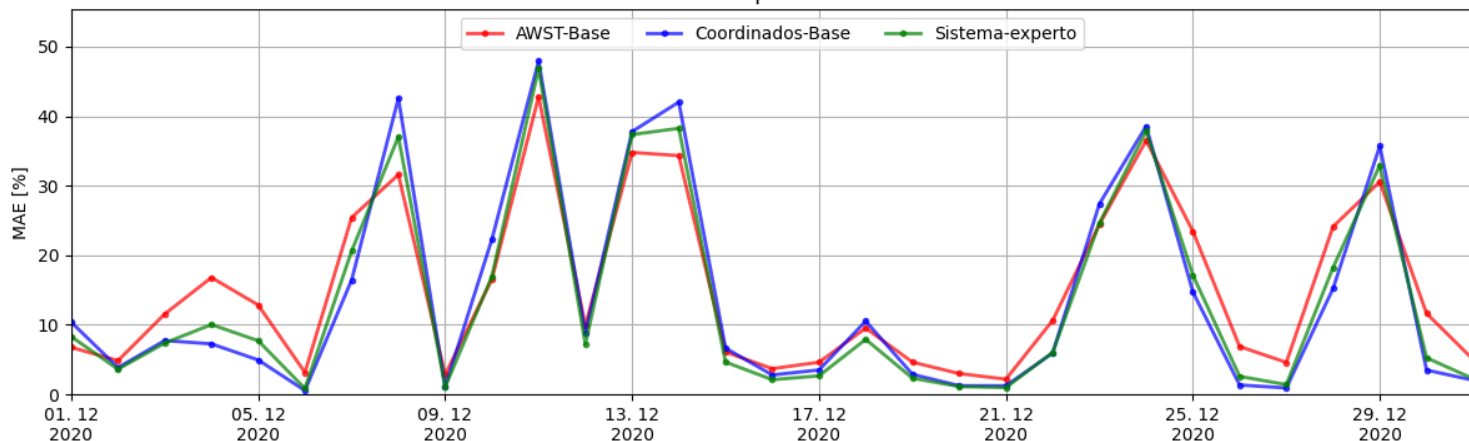

Resumen

Resumen de Portafolio

Tabla de valores MAE y disponibilidad de datos

Nombre	Sistema-experto MAE [%]	AWST-Base MAE [%]	Coordinados-Base MAE [%]	AWST data [%]	Coordinados data [%]	Mediciones data [%]
El arrayan	7.76	8.45	10.32	100.00	100.00	100.00
Monte redondo	7.83	16.59	7.93	100.00	100.00	100.00
Los cururos	8.31	10.64	9.45	100.00	100.00	100.00
Valle de los vientos	8.03	8.36	9.77	100.00	100.00	100.00
Los buenos aires	9.76	10.62	9.71	100.00	100.00	100.00
San pedro	11.28	9.36	15.05	100.00	98.39	100.00
La esperanza	47.88	48.89	47.69	100.00	100.00	100.00
Renaico	8.99	10.97	9.28	100.00	100.00	100.00
San juan	8.38	9.51	9.10	100.00	100.00	100.00
Totoral	8.32	10.08	9.05	100.00	100.00	100.00
Punta sierra	8.37	11.48	8.16	100.00	100.00	100.00
Canela 2	7.76	9.83	8.21	100.00	100.00	100.00
San pedro 2	13.34	15.03	13.81	100.00	100.00	100.00
Cuel	14.98	15.17	15.47	100.00	100.00	100.00
Punta palmeras	9.31	10.77	9.64	100.00	100.00	100.00
Punta colorada	4.63	5.32	5.38	100.00	100.00	100.00
Taltal	12.36	12.43	12.38	100.00	100.00	100.00
Talinay poniente	11.08	12.09	11.84	100.00	100.00	100.00
Sierra gorda este	6.52	7.26	6.91	100.00	100.00	100.00
Canela 1	6.76	7.39	6.98	100.00	100.00	100.00
Talinay oriente	10.01	10.52	10.55	100.00	100.00	100.00
Cabo leones 1	7.48	9.74	8.73	100.00	100.00	100.00
PE LA FLOR	39.18	40.99	33.09	100.00	100.00	100.00
PE SARCO	8.04	9.50	9.66	100.00	100.00	100.00
PE AURORA	10.83	15.24	8.47	100.00	100.00	100.00
PE SAN GABRIEL	11.65	13.83	13.77	100.00	100.00	100.00

Coordinados

Los buenos aires

San pedro

La esperanza

Renaico

San pedro 2

Cuel

Punta palmeras

Punta colorada

Talayn oriente

Cabo leones 1

PE LA FLOR

PE SARCO

PE AURORA

PE SAN GABRIEL