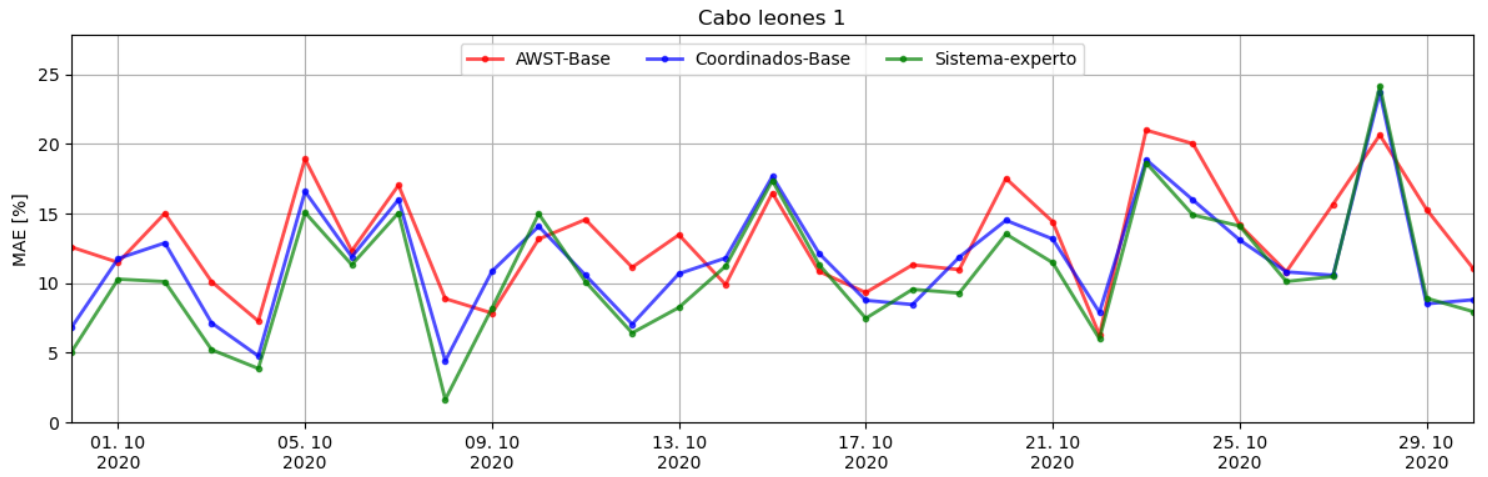

Resumen

Resumen de Portafolio

Tabla de valores MAE y disponibilidad de datos

Nombre	Sistema-experto MAE [%]	AWST-Base MAE [%]	Coordinados-Base MAE [%]	AWST data [%]	Coordinados data [%]	Mediciones data [%]
El arrayan	9.46	10.95	12.73	100.00	100.00	100.00
Monte redondo	14.81	23.58	13.26	100.00	100.00	100.00
Los cururos	13.32	14.30	17.14	100.00	70.97	100.00
Valle de los vientos	8.10	8.41	9.98	100.00	100.00	100.00
Los buenos aires	10.09	11.45	10.13	100.00	100.00	100.00
San pedro	11.12	11.41	16.86	100.00	88.71	100.00
La esperanza	33.44	37.24	32.86	100.00	100.00	100.00
Renaico	10.38	13.49	10.35	100.00	100.00	100.00
San juan	12.48	12.65	13.21	100.00	100.00	100.00
Totoral	10.14	9.80	10.34	100.00	100.00	100.00
Punta sierra	11.27	12.25	11.86	100.00	100.00	100.00
Canela 2	11.42	11.55	11.06	100.00	100.00	100.00
San pedro 2	7.88	7.91	11.56	100.00	88.71	100.00
Cuel	9.02	10.88	8.94	100.00	100.00	100.00
Punta palmeras	11.99	12.19	11.83	100.00	100.00	100.00
Punta colorada	6.19	6.15	6.35	100.00	100.00	100.00
Taltal	11.82	12.41	12.05	100.00	100.00	100.00
Talinay poniente	12.02	12.75	13.04	100.00	100.00	100.00
Sierra gorda este	10.07	10.65	10.60	100.00	100.00	100.00
Canela 1	7.19	7.72	7.53	100.00	100.00	100.00
Talinay oriente	11.81	12.59	12.43	100.00	100.00	100.00
Cabo leones 1	10.72	13.22	11.69	100.00	100.00	100.00
PE LA FLOR	14.13	16.06	15.52	100.00	100.00	100.00
PE SARCO	14.79	14.98	17.30	100.00	100.00	100.00
PE AURORA	6.96	7.75	7.79	100.00	100.00	100.00
PE SAN GABRIEL	9.52	14.49	11.29	100.00	100.00	100.00

Coordenados

Los buenos aires

San pedro

La esperanza

Renaico

PE AURORA

PE SAN GABRIEL