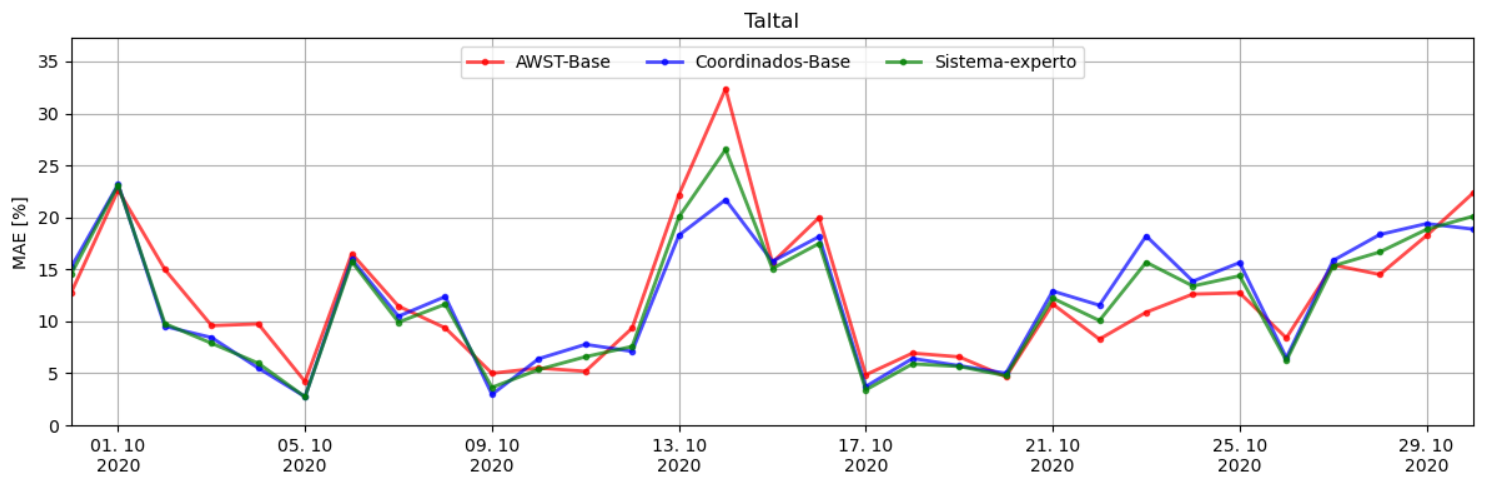

Resumen

Resumen de Portafolio

Tabla de valores MAE y disponibilidad de datos

Nombre	Sistema-experto MAE [%]	AWST-Base MAE [%]	Coordinados-Base MAE [%]	AWST data [%]	Coordinados data [%]	Mediciones data [%]
El arrayan	9.46	10.95	12.73	100.00	100.00	100.00
Monte redondo	14.81	23.58	13.26	100.00	100.00	100.00
Los cururos	13.32	14.30	17.14	100.00	70.97	100.00
Valle de los vientos	8.10	8.41	9.98	100.00	100.00	100.00
Los buenos aires	10.09	11.45	10.13	100.00	100.00	100.00
San pedro	11.12	11.41	16.86	100.00	88.71	100.00
La esperanza	33.44	37.24	32.86	100.00	100.00	100.00
Renaico	10.38	13.49	10.35	100.00	100.00	100.00
San juan	12.48	12.65	13.21	100.00	100.00	100.00
Totoral	10.14	9.80	10.34	100.00	100.00	100.00
Punta sierra	11.27	12.25	11.86	100.00	100.00	100.00
Canela 2	11.42	11.55	11.06	100.00	100.00	100.00
San pedro 2	7.88	7.91	11.56	100.00	88.71	100.00
Cuel	9.02	10.88	8.94	100.00	100.00	100.00
Punta palmeras	11.99	12.19	11.83	100.00	100.00	100.00
Punta colorada	6.19	6.15	6.35	100.00	100.00	100.00
Taltal	11.82	12.41	12.05	100.00	100.00	100.00
Talinay poniente	12.02	12.75	13.04	100.00	100.00	100.00
Sierra gorda este	10.07	10.65	10.60	100.00	100.00	100.00
Canela 1	7.19	7.72	7.53	100.00	100.00	100.00
Talinay oriente	11.81	12.59	12.43	100.00	100.00	100.00
Cabo leones 1	10.72	13.22	11.69	100.00	100.00	100.00
PE LA FLOR	14.13	16.06	15.52	100.00	100.00	100.00
PE SARCO	14.79	14.98	17.30	100.00	100.00	100.00
PE AURORA	6.96	7.75	7.79	100.00	100.00	100.00
PE SAN GABRIEL	9.52	14.49	11.29	100.00	100.00	100.00

Coordenados

Los buenos aires

San pedro

La esperanza

Renaico

PE AURORA

PE SAN GABRIEL