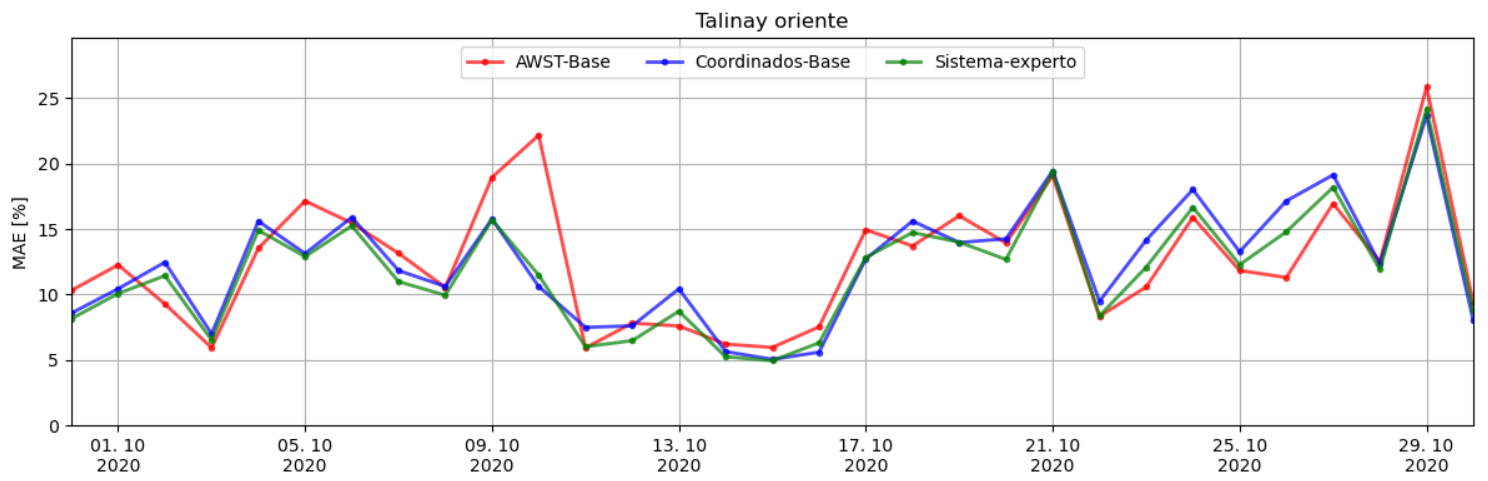

Resumen

Resumen de Portafolio

Tabla de valores MAE y disponibilidad de datos

Nombre	Sistema-experto MAE [%]	AWST-Base MAE [%]	Coordinados-Base MAE [%]	AWST data [%]	Coordinados data [%]	Mediciones data [%]
El arrayan	9.46	10.95	12.73	100.00	100.00	100.00
Monte redondo	14.81	23.58	13.26	100.00	100.00	100.00
Los cururos	13.32	14.30	17.14	100.00	70.97	100.00
Valle de los vientos	8.10	8.41	9.98	100.00	100.00	100.00
Los buenos aires	10.09	11.45	10.13	100.00	100.00	100.00
San pedro	11.12	11.41	16.86	100.00	88.71	100.00
La esperanza	33.44	37.24	32.86	100.00	100.00	100.00
Renaico	10.38	13.49	10.35	100.00	100.00	100.00
San juan	12.48	12.65	13.21	100.00	100.00	100.00
Totoral	10.14	9.80	10.34	100.00	100.00	100.00
Punta sierra	11.27	12.25	11.86	100.00	100.00	100.00
Canela 2	11.42	11.55	11.06	100.00	100.00	100.00
San pedro 2	7.88	7.91	11.56	100.00	88.71	100.00
Cuel	9.02	10.88	8.94	100.00	100.00	100.00
Punta palmeras	11.99	12.19	11.83	100.00	100.00	100.00
Punta colorada	6.19	6.15	6.35	100.00	100.00	100.00
Taltal	11.82	12.41	12.05	100.00	100.00	100.00
Talinay poniente	12.02	12.75	13.04	100.00	100.00	100.00
Sierra gorda este	10.07	10.65	10.60	100.00	100.00	100.00
Canela 1	7.19	7.72	7.53	100.00	100.00	100.00
Talinay oriente	11.81	12.59	12.43	100.00	100.00	100.00
Cabo leones 1	10.72	13.22	11.69	100.00	100.00	100.00
PE LA FLOR	14.13	16.06	15.52	100.00	100.00	100.00
PE SARCO	14.79	14.98	17.30	100.00	100.00	100.00
PE AURORA	6.96	7.75	7.79	100.00	100.00	100.00
PE SAN GABRIEL	9.52	14.49	11.29	100.00	100.00	100.00

Coordenados

Los buenos aires

San pedro

La esperanza

Renaico

PE AURORA

PE SAN GABRIEL