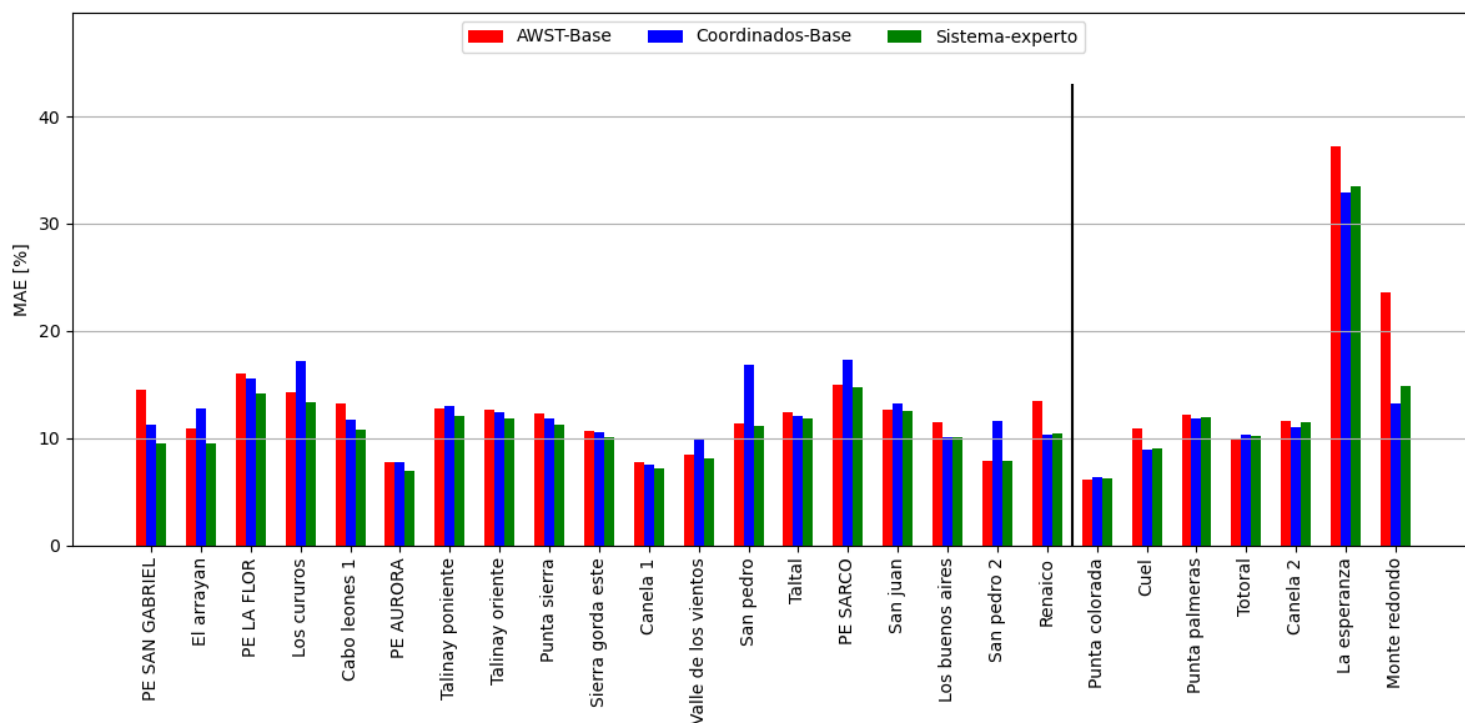

Resumen

Resumen de Portafolio

Tabla de valores MAE y disponibilidad de datos

Nombre	Sistema-experto MAE [%]	AWST-Base MAE [%]	Coordinados-Base MAE [%]	AWST data [%]	Coordinados data [%]	Mediciones data [%]
El arrayan	9.46	10.95	12.73	100.00	100.00	100.00
Monte redondo	14.81	23.58	13.26	100.00	100.00	100.00
Los cururos	13.32	14.30	17.14	100.00	70.97	100.00
Valle de los vientos	8.10	8.41	9.98	100.00	100.00	100.00
Los buenos aires	10.09	11.45	10.13	100.00	100.00	100.00
San pedro	11.12	11.41	16.86	100.00	88.71	100.00
La esperanza	33.44	37.24	32.86	100.00	100.00	100.00
Renaico	10.38	13.49	10.35	100.00	100.00	100.00
San juan	12.48	12.65	13.21	100.00	100.00	100.00
Totoral	10.14	9.80	10.34	100.00	100.00	100.00
Punta sierra	11.27	12.25	11.86	100.00	100.00	100.00
Canela 2	11.42	11.55	11.06	100.00	100.00	100.00
San pedro 2	7.88	7.91	11.56	100.00	88.71	100.00
Cuel	9.02	10.88	8.94	100.00	100.00	100.00
Punta palmeras	11.99	12.19	11.83	100.00	100.00	100.00
Punta colorada	6.19	6.15	6.35	100.00	100.00	100.00
Taltal	11.82	12.41	12.05	100.00	100.00	100.00
Talinay poniente	12.02	12.75	13.04	100.00	100.00	100.00
Sierra gorda este	10.07	10.65	10.60	100.00	100.00	100.00
Canela 1	7.19	7.72	7.53	100.00	100.00	100.00
Talinay oriente	11.81	12.59	12.43	100.00	100.00	100.00
Cabo leones 1	10.72	13.22	11.69	100.00	100.00	100.00
PE LA FLOR	14.13	16.06	15.52	100.00	100.00	100.00
PE SARCO	14.79	14.98	17.30	100.00	100.00	100.00
PE AURORA	6.96	7.75	7.79	100.00	100.00	100.00
PE SAN GABRIEL	9.52	14.49	11.29	100.00	100.00	100.00

Coordenados

Los buenos aires

San pedro

La esperanza

Renaico

PE AURORA

PE SAN GABRIEL