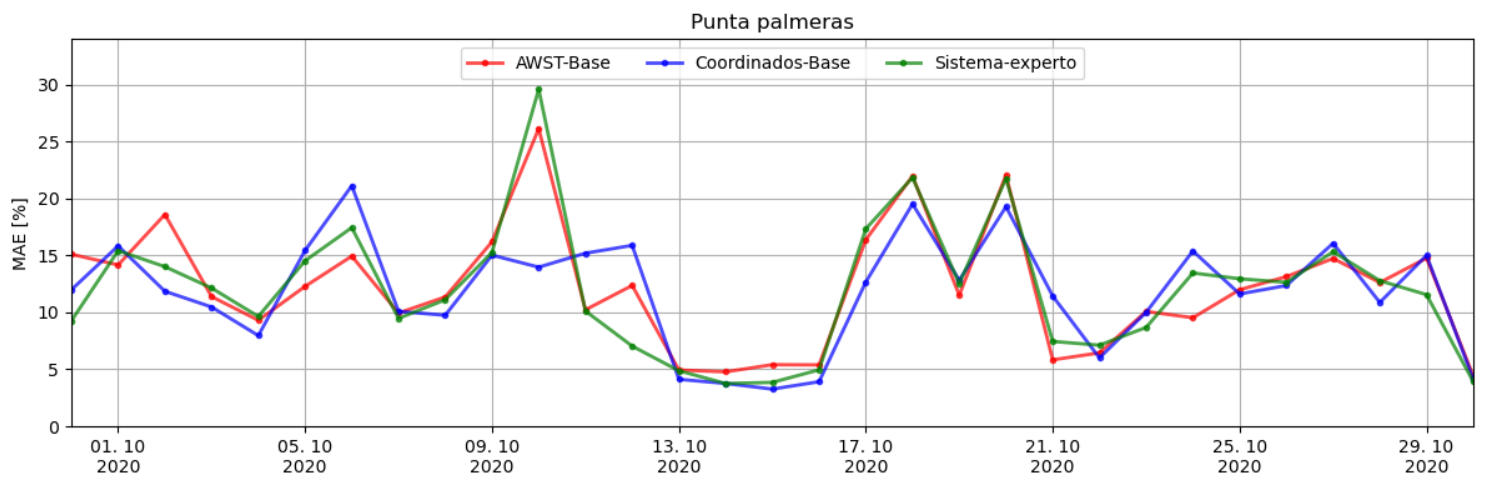

Resumen

Resumen de Portafolio

Tabla de valores MAE y disponibilidad de datos

Nombre	Sistema-experto MAE [%]	AWST-Base MAE [%]	Coordinados-Base MAE [%]	AWST data [%]	Coordinados data [%]	Mediciones data [%]
El arrayan	9.46	10.95	12.73	100.00	100.00	100.00
Monte redondo	14.81	23.58	13.26	100.00	100.00	100.00
Los cururos	13.32	14.30	17.14	100.00	70.97	100.00
Valle de los vientos	8.10	8.41	9.98	100.00	100.00	100.00
Los buenos aires	10.09	11.45	10.13	100.00	100.00	100.00
San pedro	11.12	11.41	16.86	100.00	88.71	100.00
La esperanza	33.44	37.24	32.86	100.00	100.00	100.00
Renaico	10.38	13.49	10.35	100.00	100.00	100.00
San juan	12.48	12.65	13.21	100.00	100.00	100.00
Totoral	10.14	9.80	10.34	100.00	100.00	100.00
Punta sierra	11.27	12.25	11.86	100.00	100.00	100.00
Canela 2	11.42	11.55	11.06	100.00	100.00	100.00
San pedro 2	7.88	7.91	11.56	100.00	88.71	100.00
Cuel	9.02	10.88	8.94	100.00	100.00	100.00
Punta palmeras	11.99	12.19	11.83	100.00	100.00	100.00
Punta colorada	6.19	6.15	6.35	100.00	100.00	100.00
Taltal	11.82	12.41	12.05	100.00	100.00	100.00
Talinay poniente	12.02	12.75	13.04	100.00	100.00	100.00
Sierra gorda este	10.07	10.65	10.60	100.00	100.00	100.00
Canela 1	7.19	7.72	7.53	100.00	100.00	100.00
Talinay oriente	11.81	12.59	12.43	100.00	100.00	100.00
Cabo leones 1	10.72	13.22	11.69	100.00	100.00	100.00
PE LA FLOR	14.13	16.06	15.52	100.00	100.00	100.00
PE SARCO	14.79	14.98	17.30	100.00	100.00	100.00
PE AURORA	6.96	7.75	7.79	100.00	100.00	100.00
PE SAN GABRIEL	9.52	14.49	11.29	100.00	100.00	100.00

Coordenados

Los buenos aires

San pedro

La esperanza

Renaico

PE AURORA

PE SAN GABRIEL