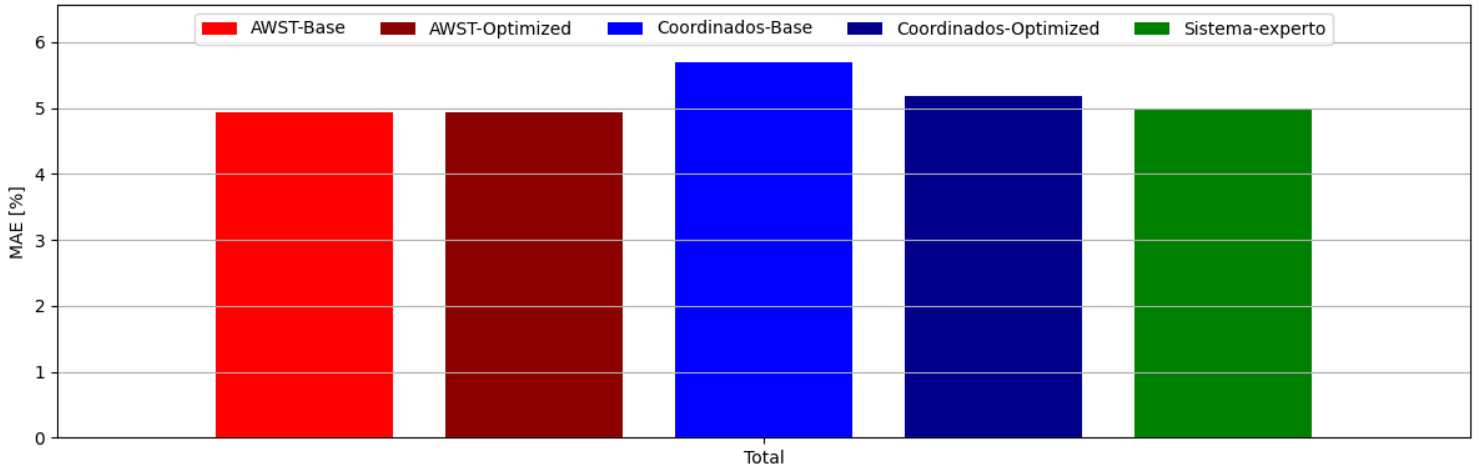

Resumen

Resumen de Portafolio

Tabla de valores MAE y disponibilidad de datos

Nombre	Sistema-experto MAE [%]	AWST-Base MAE [%]	Coordinados-Base MAE [%]	AWST data [%]	Coordinados data [%]	Mediciones data [%]
El arrayan	9.46	10.95	12.73	100.00	100.00	100.00
Monte redondo	14.81	23.58	13.26	100.00	100.00	100.00
Los cururos	13.32	14.30	17.14	100.00	70.97	100.00
Valle de los vientos	8.10	8.41	9.98	100.00	100.00	100.00
Los buenos aires	10.09	11.45	10.13	100.00	100.00	100.00
San pedro	11.12	11.41	16.86	100.00	88.71	100.00
La esperanza	33.44	37.24	32.86	100.00	100.00	100.00
Renaico	10.38	13.49	10.35	100.00	100.00	100.00
San juan	12.48	12.65	13.21	100.00	100.00	100.00
Totoral	10.14	9.80	10.34	100.00	100.00	100.00
Punta sierra	11.27	12.25	11.86	100.00	100.00	100.00
Canela 2	11.42	11.55	11.06	100.00	100.00	100.00
San pedro 2	7.88	7.91	11.56	100.00	88.71	100.00
Cuel	9.02	10.88	8.94	100.00	100.00	100.00
Punta palmeras	11.99	12.19	11.83	100.00	100.00	100.00
Punta colorada	6.19	6.15	6.35	100.00	100.00	100.00
Taltal	11.82	12.41	12.05	100.00	100.00	100.00
Talinay poniente	12.02	12.75	13.04	100.00	100.00	100.00
Sierra gorda este	10.07	10.65	10.60	100.00	100.00	100.00
Canela 1	7.19	7.72	7.53	100.00	100.00	100.00
Talinay oriente	11.81	12.59	12.43	100.00	100.00	100.00
Cabo leones 1	10.72	13.22	11.69	100.00	100.00	100.00
PE LA FLOR	14.13	16.06	15.52	100.00	100.00	100.00
PE SARCO	14.79	14.98	17.30	100.00	100.00	100.00
PE AURORA	6.96	7.75	7.79	100.00	100.00	100.00
PE SAN GABRIEL	9.52	14.49	11.29	100.00	100.00	100.00

Coordenados

Los buenos aires

San pedro

La esperanza

Renaico

PE AURORA

PE SAN GABRIEL