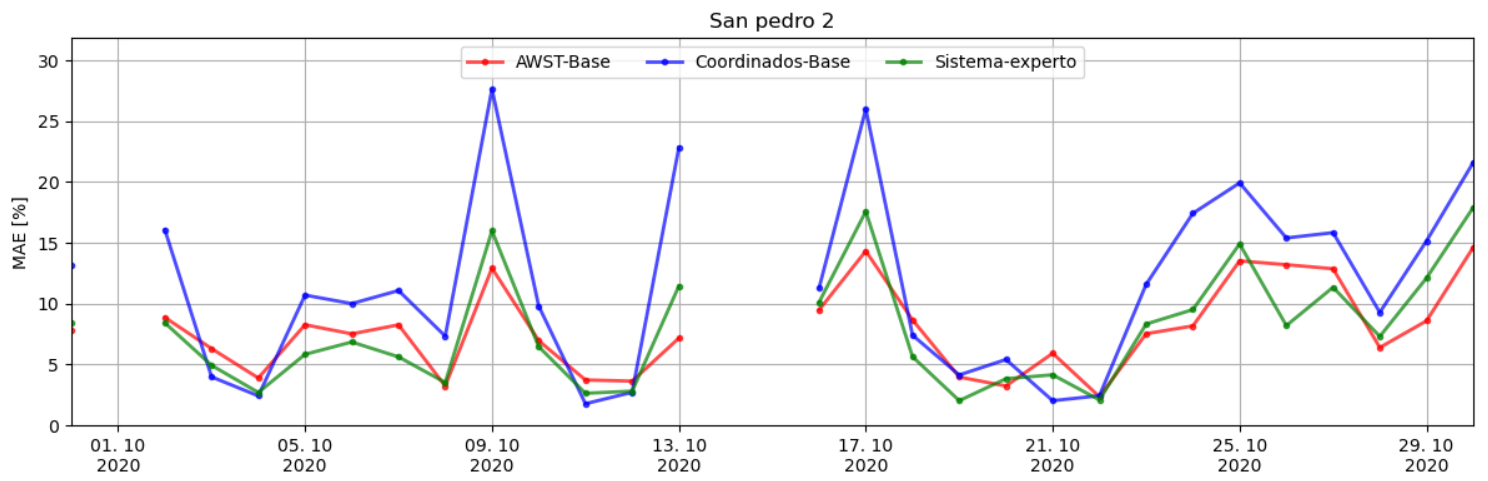

Resumen

Resumen de Portafolio

Tabla de valores MAE y disponibilidad de datos

Nombre	Sistema-experto MAE [%]	AWST-Base MAE [%]	Coordinados-Base MAE [%]	AWST data [%]	Coordinados data [%]	Mediciones data [%]
El arrayan	9.46	10.95	12.73	100.00	100.00	100.00
Monte redondo	14.81	23.58	13.26	100.00	100.00	100.00
Los cururos	13.32	14.30	17.14	100.00	70.97	100.00
Valle de los vientos	8.10	8.41	9.98	100.00	100.00	100.00
Los buenos aires	10.09	11.45	10.13	100.00	100.00	100.00
San pedro	11.12	11.41	16.86	100.00	88.71	100.00
La esperanza	33.44	37.24	32.86	100.00	100.00	100.00
Renaico	10.38	13.49	10.35	100.00	100.00	100.00
San juan	12.48	12.65	13.21	100.00	100.00	100.00
Totoral	10.14	9.80	10.34	100.00	100.00	100.00
Punta sierra	11.27	12.25	11.86	100.00	100.00	100.00
Canela 2	11.42	11.55	11.06	100.00	100.00	100.00
San pedro 2	7.88	7.91	11.56	100.00	88.71	100.00
Cuel	9.02	10.88	8.94	100.00	100.00	100.00
Punta palmeras	11.99	12.19	11.83	100.00	100.00	100.00
Punta colorada	6.19	6.15	6.35	100.00	100.00	100.00
Taltal	11.82	12.41	12.05	100.00	100.00	100.00
Talinay poniente	12.02	12.75	13.04	100.00	100.00	100.00
Sierra gorda este	10.07	10.65	10.60	100.00	100.00	100.00
Canela 1	7.19	7.72	7.53	100.00	100.00	100.00
Talinay oriente	11.81	12.59	12.43	100.00	100.00	100.00
Cabo leones 1	10.72	13.22	11.69	100.00	100.00	100.00
PE LA FLOR	14.13	16.06	15.52	100.00	100.00	100.00
PE SARCO	14.79	14.98	17.30	100.00	100.00	100.00
PE AURORA	6.96	7.75	7.79	100.00	100.00	100.00
PE SAN GABRIEL	9.52	14.49	11.29	100.00	100.00	100.00

Coordenados

Los buenos aires

San pedro

La esperanza

Renaico

PE AURORA

PE SAN GABRIEL