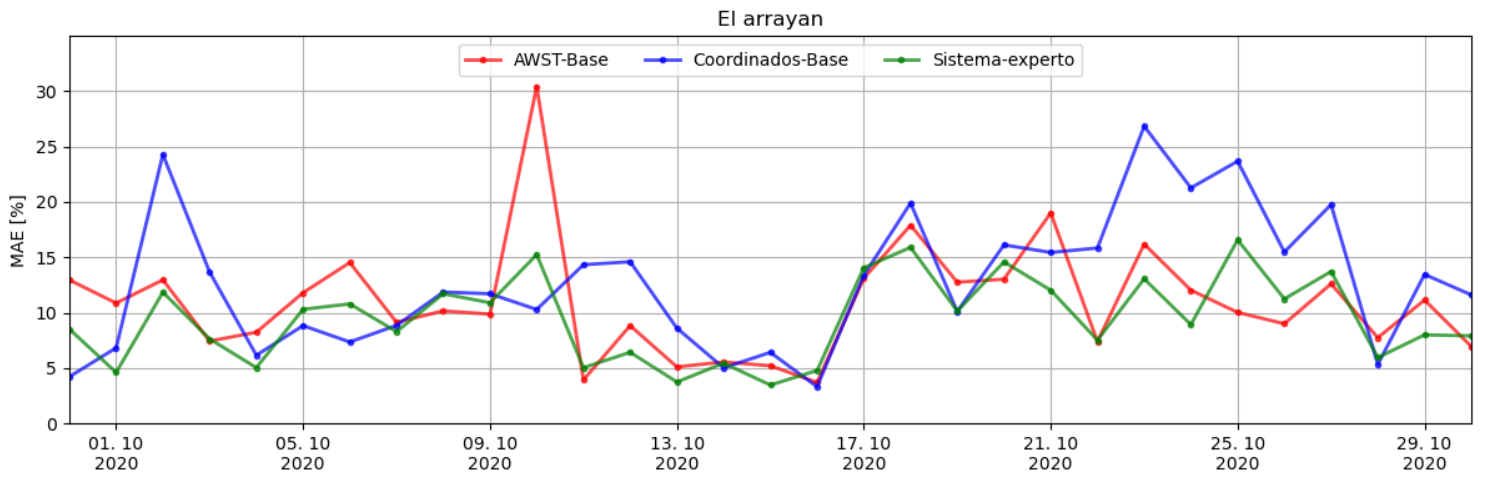

Resumen

Resumen de Portafolio

Tabla de valores MAE y disponibilidad de datos

Nombre	Sistema-experto MAE [%]	AWST-Base MAE [%]	Coordinados-Base MAE [%]	AWST data [%]	Coordinados data [%]	Mediciones data [%]
El arrayan	9.46	10.95	12.73	100.00	100.00	100.00
Monte redondo	14.81	23.58	13.26	100.00	100.00	100.00
Los cururos	13.32	14.30	17.14	100.00	70.97	100.00
Valle de los vientos	8.10	8.41	9.98	100.00	100.00	100.00
Los buenos aires	10.09	11.45	10.13	100.00	100.00	100.00
San pedro	11.12	11.41	16.86	100.00	88.71	100.00
La esperanza	33.44	37.24	32.86	100.00	100.00	100.00
Renaico	10.38	13.49	10.35	100.00	100.00	100.00
San juan	12.48	12.65	13.21	100.00	100.00	100.00
Totoral	10.14	9.80	10.34	100.00	100.00	100.00
Punta sierra	11.27	12.25	11.86	100.00	100.00	100.00
Canela 2	11.42	11.55	11.06	100.00	100.00	100.00
San pedro 2	7.88	7.91	11.56	100.00	88.71	100.00
Cuel	9.02	10.88	8.94	100.00	100.00	100.00
Punta palmeras	11.99	12.19	11.83	100.00	100.00	100.00
Punta colorada	6.19	6.15	6.35	100.00	100.00	100.00
Taltal	11.82	12.41	12.05	100.00	100.00	100.00
Talinay poniente	12.02	12.75	13.04	100.00	100.00	100.00
Sierra gorda este	10.07	10.65	10.60	100.00	100.00	100.00
Canela 1	7.19	7.72	7.53	100.00	100.00	100.00
Talinay oriente	11.81	12.59	12.43	100.00	100.00	100.00
Cabo leones 1	10.72	13.22	11.69	100.00	100.00	100.00
PE LA FLOR	14.13	16.06	15.52	100.00	100.00	100.00
PE SARCO	14.79	14.98	17.30	100.00	100.00	100.00
PE AURORA	6.96	7.75	7.79	100.00	100.00	100.00
PE SAN GABRIEL	9.52	14.49	11.29	100.00	100.00	100.00

Coordenados

Los buenos aires

San pedro

La esperanza

Renaico

PE AURORA

PE SAN GABRIEL