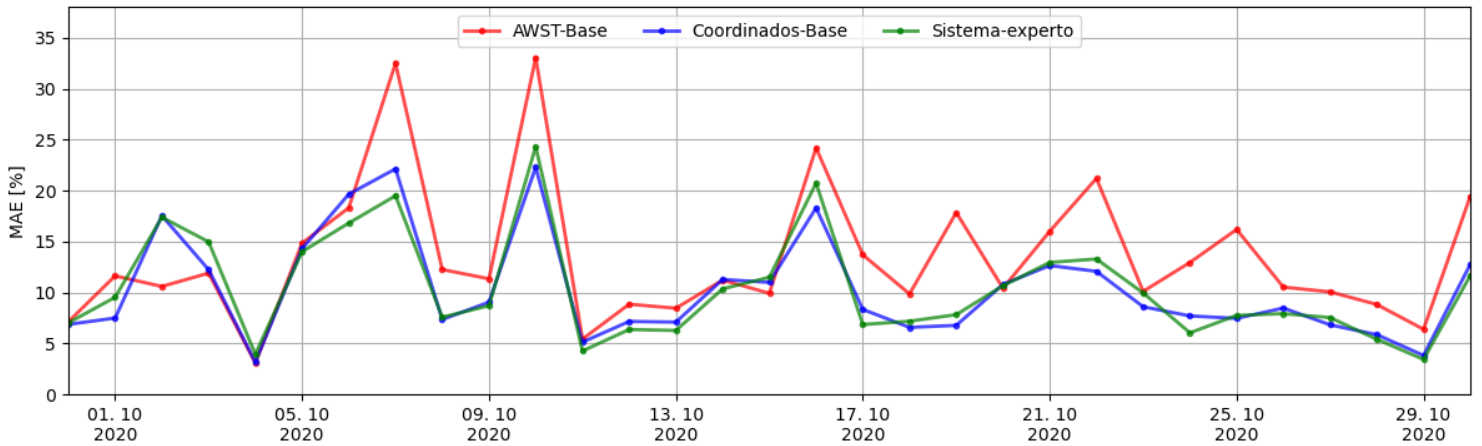

Resumen

Resumen de Portafolio

Tabla de valores MAE y disponibilidad de datos

Nombre	Sistema-experto MAE [%]	AWST-Base MAE [%]	Coordinados-Base MAE [%]	AWST data [%]	Coordinados data [%]	Mediciones data [%]
El arrayan	9.46	10.95	12.73	100.00	100.00	100.00
Monte redondo	14.81	23.58	13.26	100.00	100.00	100.00
Los cururos	13.32	14.30	17.14	100.00	70.97	100.00
Valle de los vientos	8.10	8.41	9.98	100.00	100.00	100.00
Los buenos aires	10.09	11.45	10.13	100.00	100.00	100.00
San pedro	11.12	11.41	16.86	100.00	88.71	100.00
La esperanza	33.44	37.24	32.86	100.00	100.00	100.00
Renaico	10.38	13.49	10.35	100.00	100.00	100.00
San juan	12.48	12.65	13.21	100.00	100.00	100.00
Totoral	10.14	9.80	10.34	100.00	100.00	100.00
Punta sierra	11.27	12.25	11.86	100.00	100.00	100.00
Canela 2	11.42	11.55	11.06	100.00	100.00	100.00
San pedro 2	7.88	7.91	11.56	100.00	88.71	100.00
Cuel	9.02	10.88	8.94	100.00	100.00	100.00
Punta palmeras	11.99	12.19	11.83	100.00	100.00	100.00
Punta colorada	6.19	6.15	6.35	100.00	100.00	100.00
Taltal	11.82	12.41	12.05	100.00	100.00	100.00
Talinay poniente	12.02	12.75	13.04	100.00	100.00	100.00
Sierra gorda este	10.07	10.65	10.60	100.00	100.00	100.00
Canela 1	7.19	7.72	7.53	100.00	100.00	100.00
Talinay oriente	11.81	12.59	12.43	100.00	100.00	100.00
Cabo leones 1	10.72	13.22	11.69	100.00	100.00	100.00
PE LA FLOR	14.13	16.06	15.52	100.00	100.00	100.00
PE SARCO	14.79	14.98	17.30	100.00	100.00	100.00
PE AURORA	6.96	7.75	7.79	100.00	100.00	100.00
PE SAN GABRIEL	9.52	14.49	11.29	100.00	100.00	100.00

Coordenados

Los buenos aires

San pedro

La esperanza

Renaico

PE AURORA

PE SAN GABRIEL