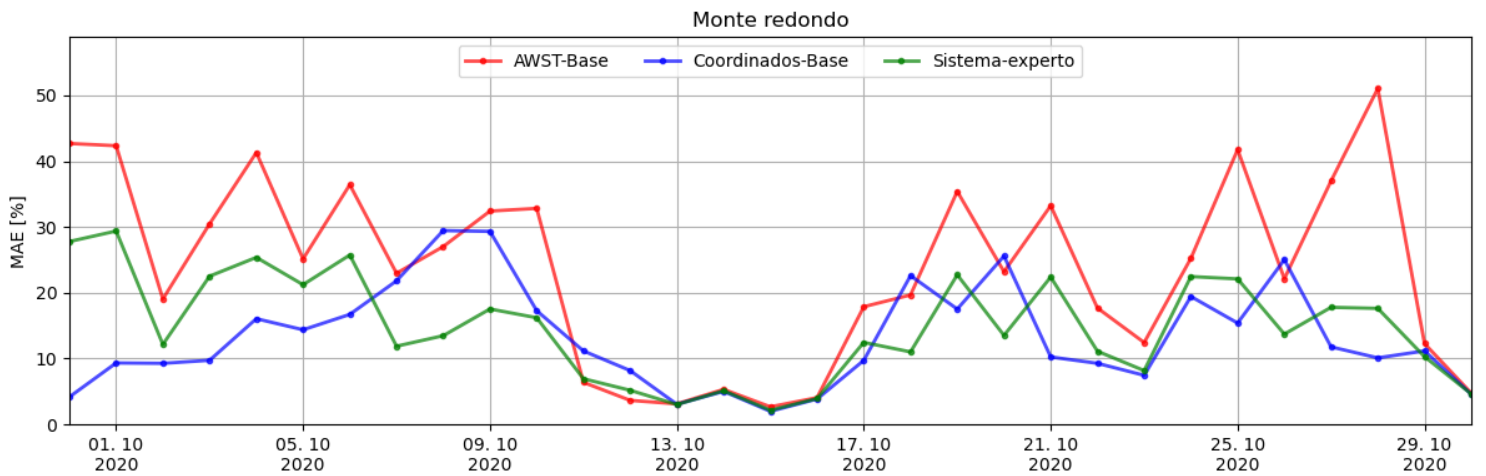

Resumen

Resumen de Portafolio

Tabla de valores MAE y disponibilidad de datos

Nombre	Sistema-experto MAE [%]	AWST-Base MAE [%]	Coordinados-Base MAE [%]	AWST data [%]	Coordinados data [%]	Mediciones data [%]
El arrayan	9.46	10.95	12.73	100.00	100.00	100.00
Monte redondo	14.81	23.58	13.26	100.00	100.00	100.00
Los cururos	13.32	14.30	17.14	100.00	70.97	100.00
Valle de los vientos	8.10	8.41	9.98	100.00	100.00	100.00
Los buenos aires	10.09	11.45	10.13	100.00	100.00	100.00
San pedro	11.12	11.41	16.86	100.00	88.71	100.00
La esperanza	33.44	37.24	32.86	100.00	100.00	100.00
Renaico	10.38	13.49	10.35	100.00	100.00	100.00
San juan	12.48	12.65	13.21	100.00	100.00	100.00
Totoral	10.14	9.80	10.34	100.00	100.00	100.00
Punta sierra	11.27	12.25	11.86	100.00	100.00	100.00
Canela 2	11.42	11.55	11.06	100.00	100.00	100.00
San pedro 2	7.88	7.91	11.56	100.00	88.71	100.00
Cuel	9.02	10.88	8.94	100.00	100.00	100.00
Punta palmeras	11.99	12.19	11.83	100.00	100.00	100.00
Punta colorada	6.19	6.15	6.35	100.00	100.00	100.00
Taltal	11.82	12.41	12.05	100.00	100.00	100.00
Talinay poniente	12.02	12.75	13.04	100.00	100.00	100.00
Sierra gorda este	10.07	10.65	10.60	100.00	100.00	100.00
Canela 1	7.19	7.72	7.53	100.00	100.00	100.00
Talinay oriente	11.81	12.59	12.43	100.00	100.00	100.00
Cabo leones 1	10.72	13.22	11.69	100.00	100.00	100.00
PE LA FLOR	14.13	16.06	15.52	100.00	100.00	100.00
PE SARCO	14.79	14.98	17.30	100.00	100.00	100.00
PE AURORA	6.96	7.75	7.79	100.00	100.00	100.00
PE SAN GABRIEL	9.52	14.49	11.29	100.00	100.00	100.00

Coordenados

Los buenos aires

San pedro

La esperanza

Renaico

PE AURORA

PE SAN GABRIEL