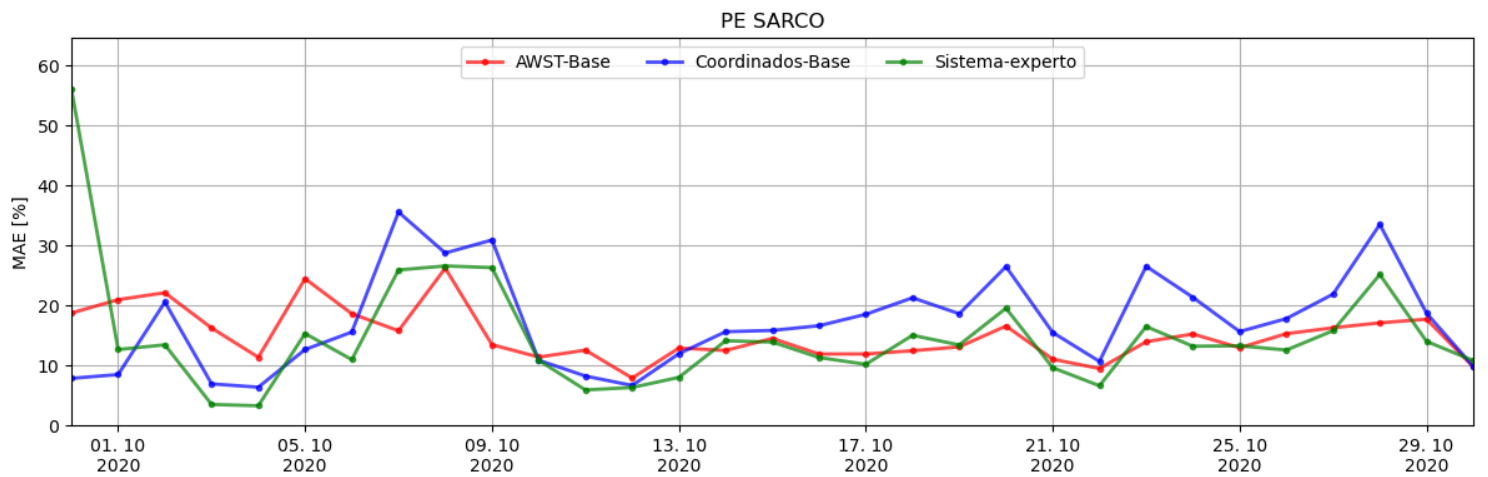

Resumen

Resumen de Portafolio

Tabla de valores MAE y disponibilidad de datos

Nombre	Sistema-experto MAE [%]	AWST-Base MAE [%]	Coordinados-Base MAE [%]	AWST data [%]	Coordinados data [%]	Mediciones data [%]
El arrayan	9.46	10.95	12.73	100.00	100.00	100.00
Monte redondo	14.81	23.58	13.26	100.00	100.00	100.00
Los cururos	13.32	14.30	17.14	100.00	70.97	100.00
Valle de los vientos	8.10	8.41	9.98	100.00	100.00	100.00
Los buenos aires	10.09	11.45	10.13	100.00	100.00	100.00
San pedro	11.12	11.41	16.86	100.00	88.71	100.00
La esperanza	33.44	37.24	32.86	100.00	100.00	100.00
Renaico	10.38	13.49	10.35	100.00	100.00	100.00
San juan	12.48	12.65	13.21	100.00	100.00	100.00
Totoral	10.14	9.80	10.34	100.00	100.00	100.00
Punta sierra	11.27	12.25	11.86	100.00	100.00	100.00
Canela 2	11.42	11.55	11.06	100.00	100.00	100.00
San pedro 2	7.88	7.91	11.56	100.00	88.71	100.00
Cuel	9.02	10.88	8.94	100.00	100.00	100.00
Punta palmeras	11.99	12.19	11.83	100.00	100.00	100.00
Punta colorada	6.19	6.15	6.35	100.00	100.00	100.00
Taltal	11.82	12.41	12.05	100.00	100.00	100.00
Talinay poniente	12.02	12.75	13.04	100.00	100.00	100.00
Sierra gorda este	10.07	10.65	10.60	100.00	100.00	100.00
Canela 1	7.19	7.72	7.53	100.00	100.00	100.00
Talinay oriente	11.81	12.59	12.43	100.00	100.00	100.00
Cabo leones 1	10.72	13.22	11.69	100.00	100.00	100.00
PE LA FLOR	14.13	16.06	15.52	100.00	100.00	100.00
PE SARCO	14.79	14.98	17.30	100.00	100.00	100.00
PE AURORA	6.96	7.75	7.79	100.00	100.00	100.00
PE SAN GABRIEL	9.52	14.49	11.29	100.00	100.00	100.00

Coordenados

Los buenos aires

San pedro

La esperanza

Renaico

PE AURORA

PE SAN GABRIEL