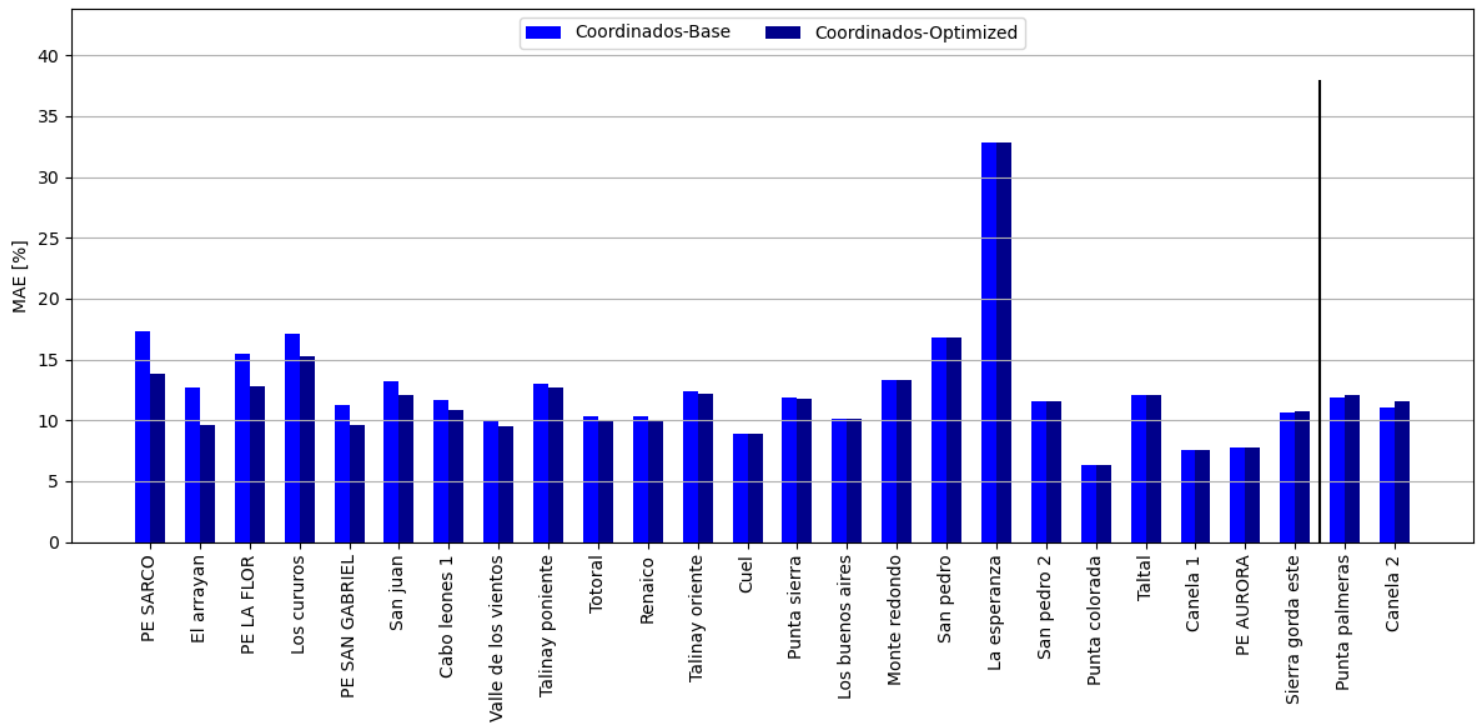

Resumen

Resumen de Portafolio

Tabla de valores MAE y disponibilidad de datos

Nombre	Sistema-experto MAE [%]	AWST-Base MAE [%]	Coordinados-Base MAE [%]	AWST data [%]	Coordinados data [%]	Mediciones data [%]
El arrayan	9.46	10.95	12.73	100.00	100.00	100.00
Monte redondo	14.81	23.58	13.26	100.00	100.00	100.00
Los cururos	13.32	14.30	17.14	100.00	70.97	100.00
Valle de los vientos	8.10	8.41	9.98	100.00	100.00	100.00
Los buenos aires	10.09	11.45	10.13	100.00	100.00	100.00
San pedro	11.12	11.41	16.86	100.00	88.71	100.00
La esperanza	33.44	37.24	32.86	100.00	100.00	100.00
Renaico	10.38	13.49	10.35	100.00	100.00	100.00
San juan	12.48	12.65	13.21	100.00	100.00	100.00
Totoral	10.14	9.80	10.34	100.00	100.00	100.00
Punta sierra	11.27	12.25	11.86	100.00	100.00	100.00
Canela 2	11.42	11.55	11.06	100.00	100.00	100.00
San pedro 2	7.88	7.91	11.56	100.00	88.71	100.00
Cuel	9.02	10.88	8.94	100.00	100.00	100.00
Punta palmeras	11.99	12.19	11.83	100.00	100.00	100.00
Punta colorada	6.19	6.15	6.35	100.00	100.00	100.00
Taltal	11.82	12.41	12.05	100.00	100.00	100.00
Talinay poniente	12.02	12.75	13.04	100.00	100.00	100.00
Sierra gorda este	10.07	10.65	10.60	100.00	100.00	100.00
Canela 1	7.19	7.72	7.53	100.00	100.00	100.00
Talinay oriente	11.81	12.59	12.43	100.00	100.00	100.00
Cabo leones 1	10.72	13.22	11.69	100.00	100.00	100.00
PE LA FLOR	14.13	16.06	15.52	100.00	100.00	100.00
PE SARCO	14.79	14.98	17.30	100.00	100.00	100.00
PE AURORA	6.96	7.75	7.79	100.00	100.00	100.00
PE SAN GABRIEL	9.52	14.49	11.29	100.00	100.00	100.00

Coordenados

Los buenos aires

San pedro

La esperanza

Renaico

PE AURORA

PE SAN GABRIEL