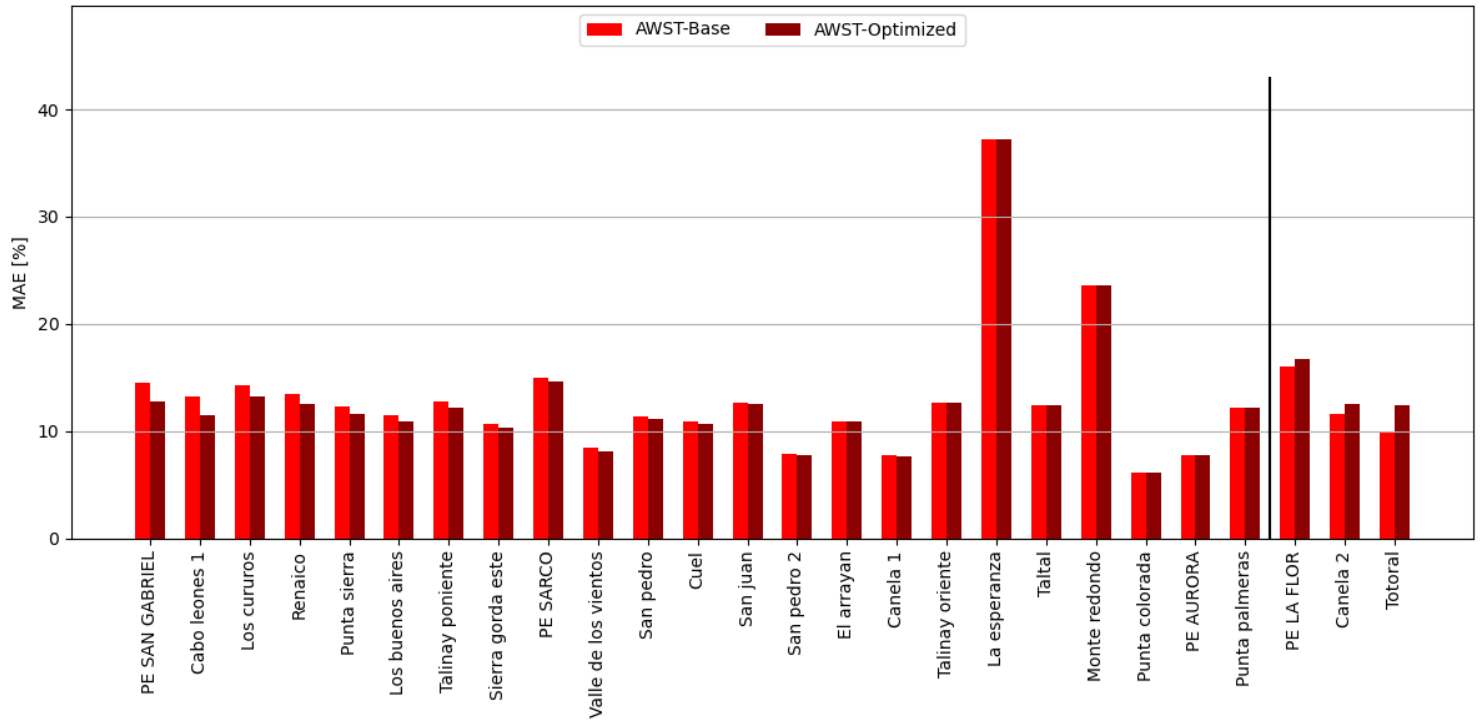

Resumen

Resumen de Portafolio

Tabla de valores MAE y disponibilidad de datos

Nombre	Sistema-experto MAE [%]	AWST-Base MAE [%]	Coordinados-Base MAE [%]	AWST data [%]	Coordinados data [%]	Mediciones data [%]
El arrayan	9.46	10.95	12.73	100.00	100.00	100.00
Monte redondo	14.81	23.58	13.26	100.00	100.00	100.00
Los cururos	13.32	14.30	17.14	100.00	70.97	100.00
Valle de los vientos	8.10	8.41	9.98	100.00	100.00	100.00
Los buenos aires	10.09	11.45	10.13	100.00	100.00	100.00
San pedro	11.12	11.41	16.86	100.00	88.71	100.00
La esperanza	33.44	37.24	32.86	100.00	100.00	100.00
Renaico	10.38	13.49	10.35	100.00	100.00	100.00
San juan	12.48	12.65	13.21	100.00	100.00	100.00
Totoral	10.14	9.80	10.34	100.00	100.00	100.00
Punta sierra	11.27	12.25	11.86	100.00	100.00	100.00
Canela 2	11.42	11.55	11.06	100.00	100.00	100.00
San pedro 2	7.88	7.91	11.56	100.00	88.71	100.00
Cuel	9.02	10.88	8.94	100.00	100.00	100.00
Punta palmeras	11.99	12.19	11.83	100.00	100.00	100.00
Punta colorada	6.19	6.15	6.35	100.00	100.00	100.00
Taltal	11.82	12.41	12.05	100.00	100.00	100.00
Talinay poniente	12.02	12.75	13.04	100.00	100.00	100.00
Sierra gorda este	10.07	10.65	10.60	100.00	100.00	100.00
Canela 1	7.19	7.72	7.53	100.00	100.00	100.00
Talinay oriente	11.81	12.59	12.43	100.00	100.00	100.00
Cabo leones 1	10.72	13.22	11.69	100.00	100.00	100.00
PE LA FLOR	14.13	16.06	15.52	100.00	100.00	100.00
PE SARCO	14.79	14.98	17.30	100.00	100.00	100.00
PE AURORA	6.96	7.75	7.79	100.00	100.00	100.00
PE SAN GABRIEL	9.52	14.49	11.29	100.00	100.00	100.00

Coordenados

Los buenos aires

San pedro

La esperanza

Renaico

PE AURORA

PE SAN GABRIEL