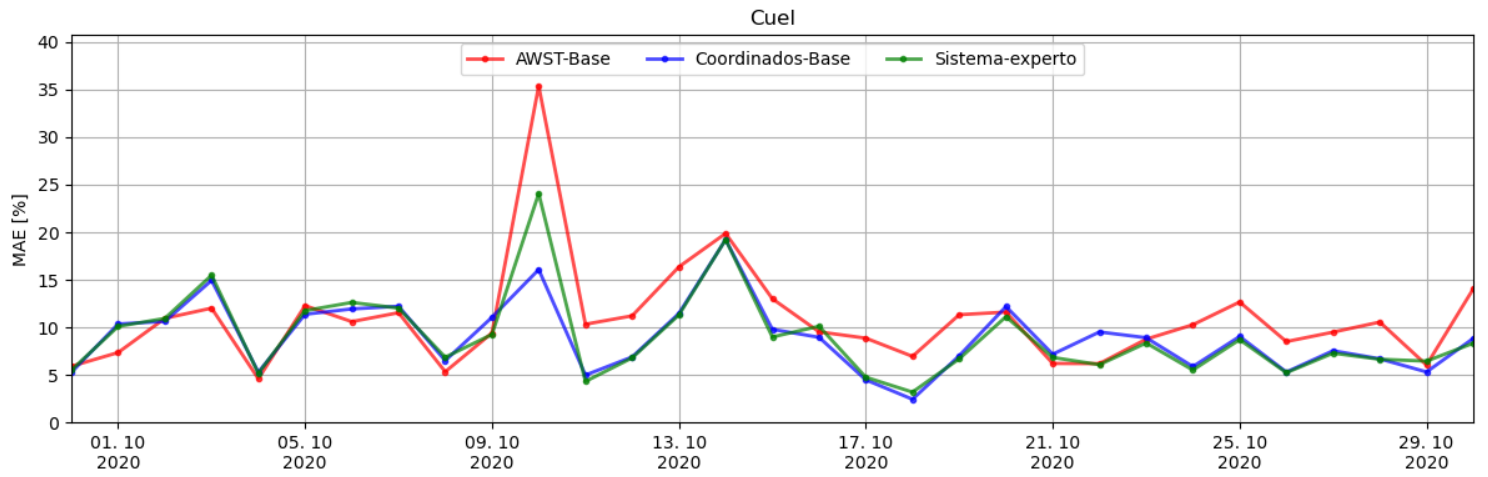

Resumen

Resumen de Portafolio

Tabla de valores MAE y disponibilidad de datos

Nombre	Sistema-experto MAE [%]	AWST-Base MAE [%]	Coordinados-Base MAE [%]	AWST data [%]	Coordinados data [%]	Mediciones data [%]
El arrayan	9.46	10.95	12.73	100.00	100.00	100.00
Monte redondo	14.81	23.58	13.26	100.00	100.00	100.00
Los cururos	13.32	14.30	17.14	100.00	70.97	100.00
Valle de los vientos	8.10	8.41	9.98	100.00	100.00	100.00
Los buenos aires	10.09	11.45	10.13	100.00	100.00	100.00
San pedro	11.12	11.41	16.86	100.00	88.71	100.00
La esperanza	33.44	37.24	32.86	100.00	100.00	100.00
Renaico	10.38	13.49	10.35	100.00	100.00	100.00
San juan	12.48	12.65	13.21	100.00	100.00	100.00
Totoral	10.14	9.80	10.34	100.00	100.00	100.00
Punta sierra	11.27	12.25	11.86	100.00	100.00	100.00
Canela 2	11.42	11.55	11.06	100.00	100.00	100.00
San pedro 2	7.88	7.91	11.56	100.00	88.71	100.00
Cuel	9.02	10.88	8.94	100.00	100.00	100.00
Punta palmeras	11.99	12.19	11.83	100.00	100.00	100.00
Punta colorada	6.19	6.15	6.35	100.00	100.00	100.00
Taltal	11.82	12.41	12.05	100.00	100.00	100.00
Talinay poniente	12.02	12.75	13.04	100.00	100.00	100.00
Sierra gorda este	10.07	10.65	10.60	100.00	100.00	100.00
Canela 1	7.19	7.72	7.53	100.00	100.00	100.00
Talinay oriente	11.81	12.59	12.43	100.00	100.00	100.00
Cabo leones 1	10.72	13.22	11.69	100.00	100.00	100.00
PE LA FLOR	14.13	16.06	15.52	100.00	100.00	100.00
PE SARCO	14.79	14.98	17.30	100.00	100.00	100.00
PE AURORA	6.96	7.75	7.79	100.00	100.00	100.00
PE SAN GABRIEL	9.52	14.49	11.29	100.00	100.00	100.00

Coordenados

Los buenos aires

San pedro

La esperanza

Renaico

PE AURORA

PE SAN GABRIEL