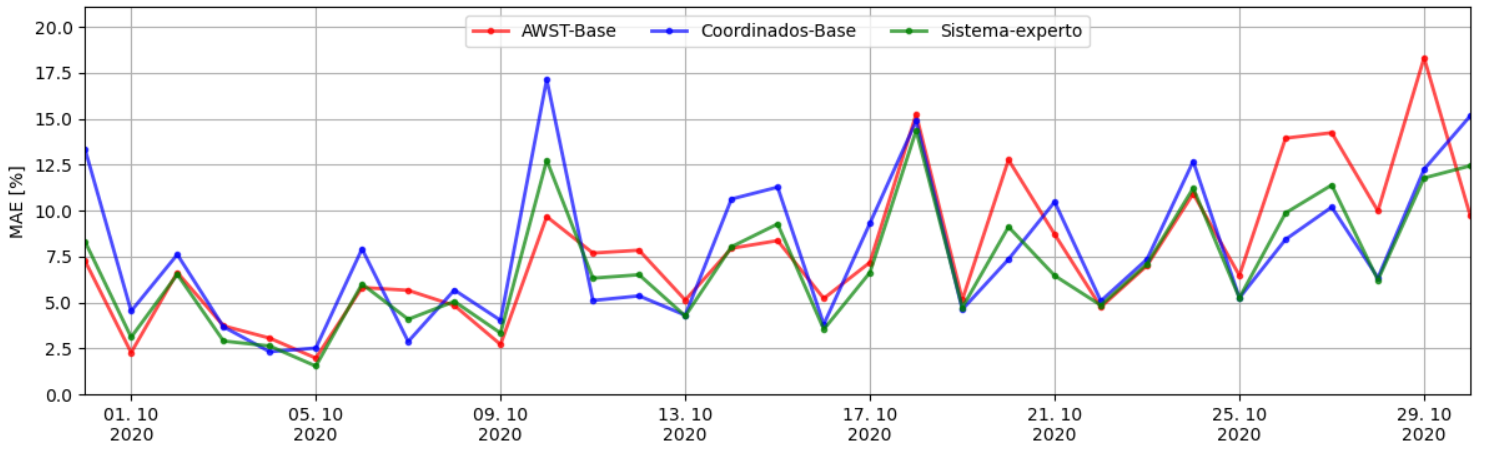

Resumen

Resumen de Portafolio

Tabla de valores MAE y disponibilidad de datos

Nombre	Sistema-experto MAE [%]	AWST-Base MAE [%]	Coordinados-Base MAE [%]	AWST data [%]	Coordinados data [%]	Mediciones data [%]
El arrayan	9.46	10.95	12.73	100.00	100.00	100.00
Monte redondo	14.81	23.58	13.26	100.00	100.00	100.00
Los cururos	13.32	14.30	17.14	100.00	70.97	100.00
Valle de los vientos	8.10	8.41	9.98	100.00	100.00	100.00
Los buenos aires	10.09	11.45	10.13	100.00	100.00	100.00
San pedro	11.12	11.41	16.86	100.00	88.71	100.00
La esperanza	33.44	37.24	32.86	100.00	100.00	100.00
Renaico	10.38	13.49	10.35	100.00	100.00	100.00
San juan	12.48	12.65	13.21	100.00	100.00	100.00
Totoral	10.14	9.80	10.34	100.00	100.00	100.00
Punta sierra	11.27	12.25	11.86	100.00	100.00	100.00
Canela 2	11.42	11.55	11.06	100.00	100.00	100.00
San pedro 2	7.88	7.91	11.56	100.00	88.71	100.00
Cuel	9.02	10.88	8.94	100.00	100.00	100.00
Punta palmeras	11.99	12.19	11.83	100.00	100.00	100.00
Punta colorada	6.19	6.15	6.35	100.00	100.00	100.00
Taltal	11.82	12.41	12.05	100.00	100.00	100.00
Talinay poniente	12.02	12.75	13.04	100.00	100.00	100.00
Sierra gorda este	10.07	10.65	10.60	100.00	100.00	100.00
Canela 1	7.19	7.72	7.53	100.00	100.00	100.00
Talinay oriente	11.81	12.59	12.43	100.00	100.00	100.00
Cabo leones 1	10.72	13.22	11.69	100.00	100.00	100.00
PE LA FLOR	14.13	16.06	15.52	100.00	100.00	100.00
PE SARCO	14.79	14.98	17.30	100.00	100.00	100.00
PE AURORA	6.96	7.75	7.79	100.00	100.00	100.00
PE SAN GABRIEL	9.52	14.49	11.29	100.00	100.00	100.00

Coordenados

Los buenos aires

San pedro

La esperanza

Renaico

PE AURORA

PE SAN GABRIEL