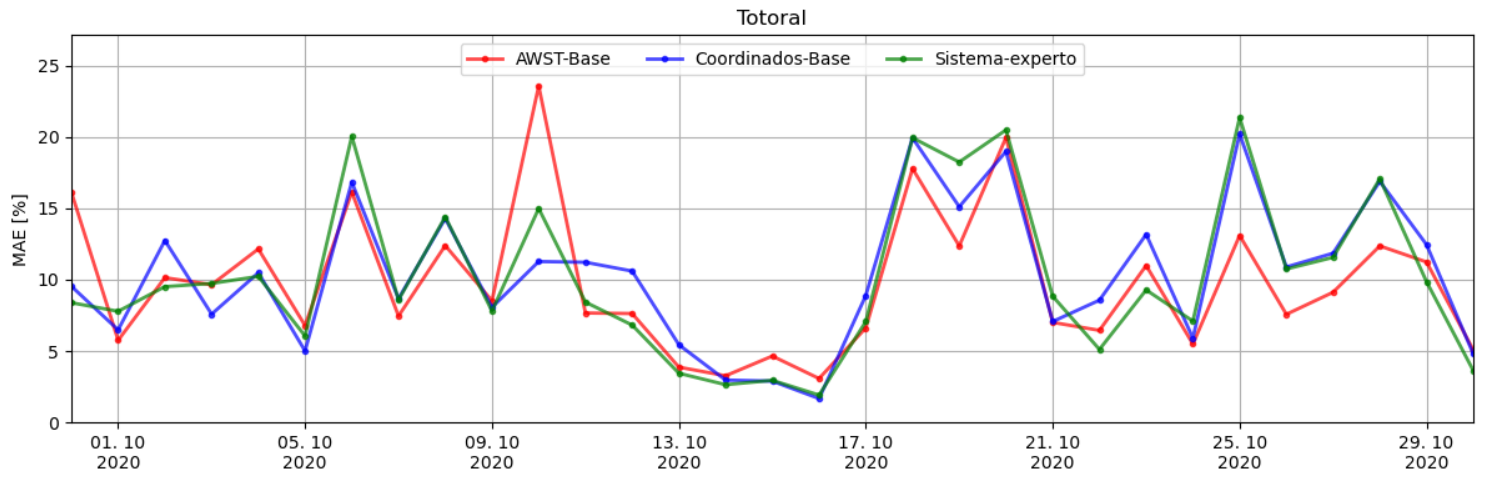

Resumen

Resumen de Portafolio

Tabla de valores MAE y disponibilidad de datos

Nombre	Sistema-experto MAE [%]	AWST-Base MAE [%]	Coordinados-Base MAE [%]	AWST data [%]	Coordinados data [%]	Mediciones data [%]
El arrayan	9.46	10.95	12.73	100.00	100.00	100.00
Monte redondo	14.81	23.58	13.26	100.00	100.00	100.00
Los cururos	13.32	14.30	17.14	100.00	70.97	100.00
Valle de los vientos	8.10	8.41	9.98	100.00	100.00	100.00
Los buenos aires	10.09	11.45	10.13	100.00	100.00	100.00
San pedro	11.12	11.41	16.86	100.00	88.71	100.00
La esperanza	33.44	37.24	32.86	100.00	100.00	100.00
Renaico	10.38	13.49	10.35	100.00	100.00	100.00
San juan	12.48	12.65	13.21	100.00	100.00	100.00
Totoral	10.14	9.80	10.34	100.00	100.00	100.00
Punta sierra	11.27	12.25	11.86	100.00	100.00	100.00
Canela 2	11.42	11.55	11.06	100.00	100.00	100.00
San pedro 2	7.88	7.91	11.56	100.00	88.71	100.00
Cuel	9.02	10.88	8.94	100.00	100.00	100.00
Punta palmeras	11.99	12.19	11.83	100.00	100.00	100.00
Punta colorada	6.19	6.15	6.35	100.00	100.00	100.00
Taltal	11.82	12.41	12.05	100.00	100.00	100.00
Talinay poniente	12.02	12.75	13.04	100.00	100.00	100.00
Sierra gorda este	10.07	10.65	10.60	100.00	100.00	100.00
Canela 1	7.19	7.72	7.53	100.00	100.00	100.00
Talinay oriente	11.81	12.59	12.43	100.00	100.00	100.00
Cabo leones 1	10.72	13.22	11.69	100.00	100.00	100.00
PE LA FLOR	14.13	16.06	15.52	100.00	100.00	100.00
PE SARCO	14.79	14.98	17.30	100.00	100.00	100.00
PE AURORA	6.96	7.75	7.79	100.00	100.00	100.00
PE SAN GABRIEL	9.52	14.49	11.29	100.00	100.00	100.00

Coordenados

Los buenos aires

San pedro

La esperanza

Renaico

PE AURORA

PE SAN GABRIEL