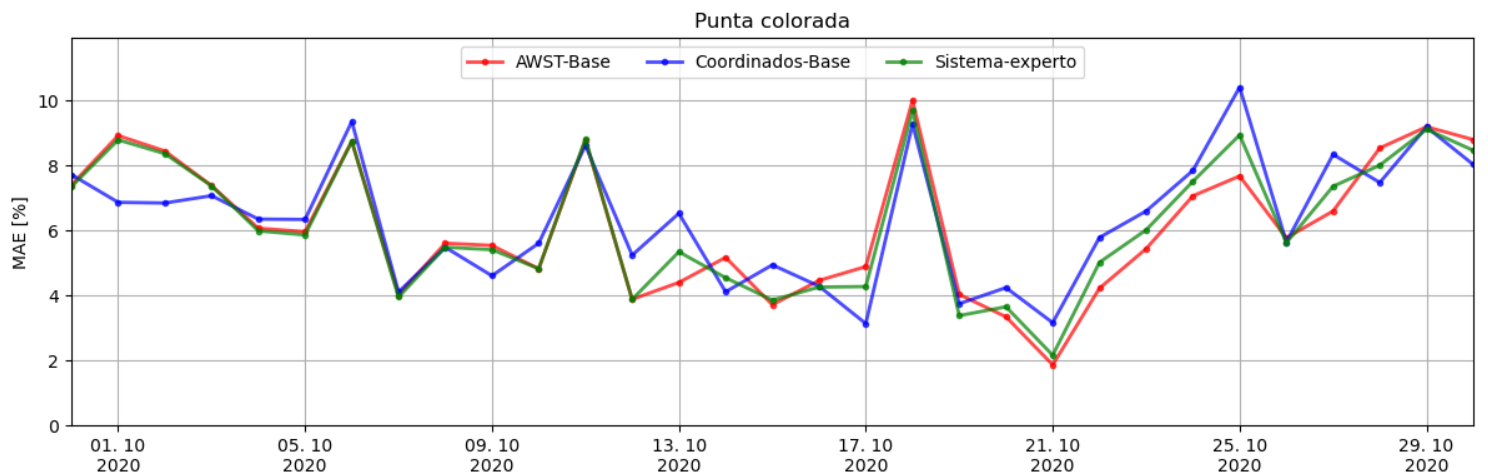

Resumen

Resumen de Portafolio

Tabla de valores MAE y disponibilidad de datos

Nombre	Sistema-experto MAE [%]	AWST-Base MAE [%]	Coordinados-Base MAE [%]	AWST data [%]	Coordinados data [%]	Mediciones data [%]
El arrayan	9.46	10.95	12.73	100.00	100.00	100.00
Monte redondo	14.81	23.58	13.26	100.00	100.00	100.00
Los cururos	13.32	14.30	17.14	100.00	70.97	100.00
Valle de los vientos	8.10	8.41	9.98	100.00	100.00	100.00
Los buenos aires	10.09	11.45	10.13	100.00	100.00	100.00
San pedro	11.12	11.41	16.86	100.00	88.71	100.00
La esperanza	33.44	37.24	32.86	100.00	100.00	100.00
Renaico	10.38	13.49	10.35	100.00	100.00	100.00
San juan	12.48	12.65	13.21	100.00	100.00	100.00
Totoral	10.14	9.80	10.34	100.00	100.00	100.00
Punta sierra	11.27	12.25	11.86	100.00	100.00	100.00
Canela 2	11.42	11.55	11.06	100.00	100.00	100.00
San pedro 2	7.88	7.91	11.56	100.00	88.71	100.00
Cuel	9.02	10.88	8.94	100.00	100.00	100.00
Punta palmeras	11.99	12.19	11.83	100.00	100.00	100.00
Punta colorada	6.19	6.15	6.35	100.00	100.00	100.00
Taltal	11.82	12.41	12.05	100.00	100.00	100.00
Talinay poniente	12.02	12.75	13.04	100.00	100.00	100.00
Sierra gorda este	10.07	10.65	10.60	100.00	100.00	100.00
Canela 1	7.19	7.72	7.53	100.00	100.00	100.00
Talinay oriente	11.81	12.59	12.43	100.00	100.00	100.00
Cabo leones 1	10.72	13.22	11.69	100.00	100.00	100.00
PE LA FLOR	14.13	16.06	15.52	100.00	100.00	100.00
PE SARCO	14.79	14.98	17.30	100.00	100.00	100.00
PE AURORA	6.96	7.75	7.79	100.00	100.00	100.00
PE SAN GABRIEL	9.52	14.49	11.29	100.00	100.00	100.00

Coordenados

Los buenos aires

San pedro

La esperanza

Renaico

PE AURORA

PE SAN GABRIEL