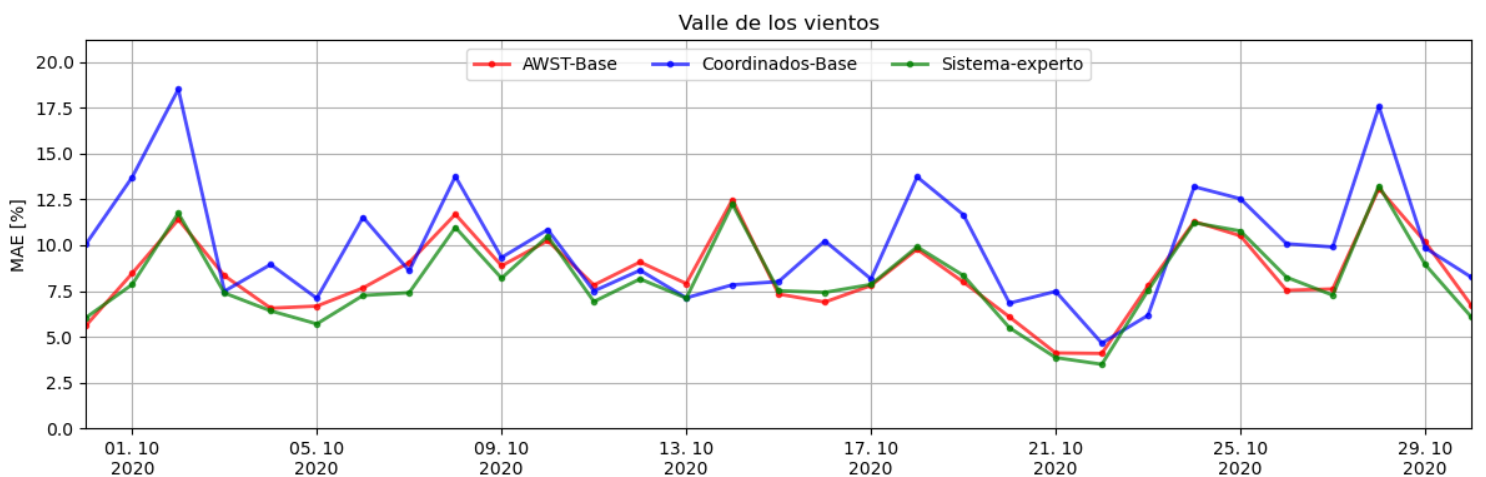

Los buenos aires