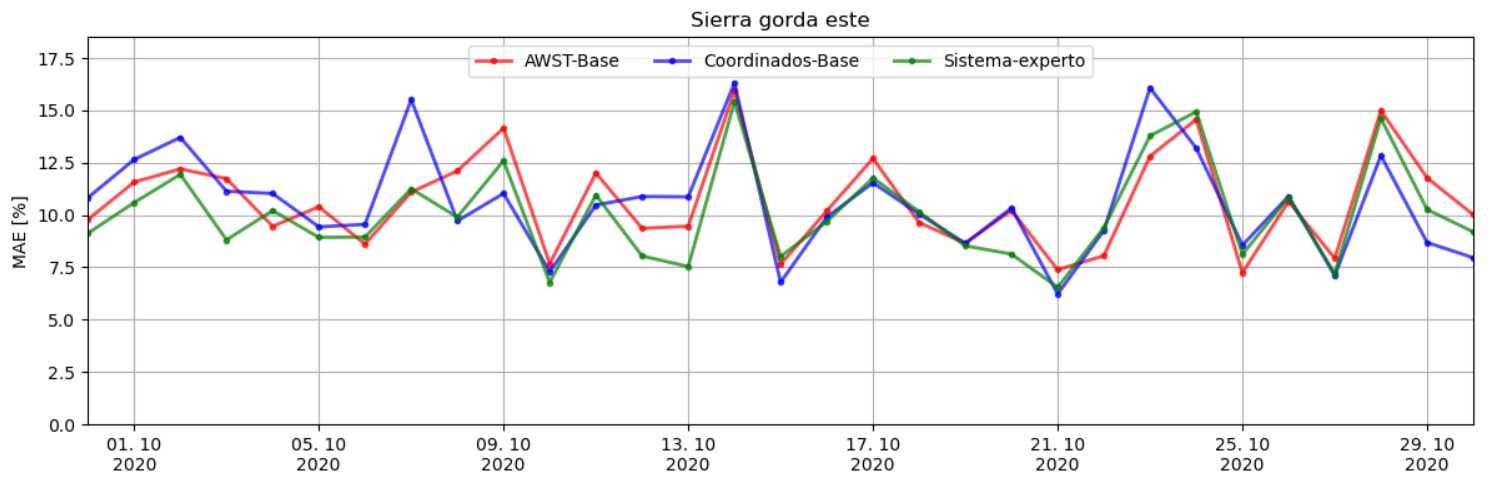

Resumen

Resumen de Portafolio

Tabla de valores MAE y disponibilidad de datos

Nombre	Sistema-experto MAE [%]	AWST-Base MAE [%]	Coordinados-Base MAE [%]	AWST data [%]	Coordinados data [%]	Mediciones data [%]
El arrayan	9.46	10.95	12.73	100.00	100.00	100.00
Monte redondo	14.81	23.58	13.26	100.00	100.00	100.00
Los cururos	13.32	14.30	17.14	100.00	70.97	100.00
Valle de los vientos	8.10	8.41	9.98	100.00	100.00	100.00
Los buenos aires	10.09	11.45	10.13	100.00	100.00	100.00
San pedro	11.12	11.41	16.86	100.00	88.71	100.00
La esperanza	33.44	37.24	32.86	100.00	100.00	100.00
Renaico	10.38	13.49	10.35	100.00	100.00	100.00
San juan	12.48	12.65	13.21	100.00	100.00	100.00
Totoral	10.14	9.80	10.34	100.00	100.00	100.00
Punta sierra	11.27	12.25	11.86	100.00	100.00	100.00
Canela 2	11.42	11.55	11.06	100.00	100.00	100.00
San pedro 2	7.88	7.91	11.56	100.00	88.71	100.00
Cuel	9.02	10.88	8.94	100.00	100.00	100.00
Punta palmeras	11.99	12.19	11.83	100.00	100.00	100.00
Punta colorada	6.19	6.15	6.35	100.00	100.00	100.00
Taltal	11.82	12.41	12.05	100.00	100.00	100.00
Talinay poniente	12.02	12.75	13.04	100.00	100.00	100.00
Sierra gorda este	10.07	10.65	10.60	100.00	100.00	100.00
Canela 1	7.19	7.72	7.53	100.00	100.00	100.00
Talinay oriente	11.81	12.59	12.43	100.00	100.00	100.00
Cabo leones 1	10.72	13.22	11.69	100.00	100.00	100.00
PE LA FLOR	14.13	16.06	15.52	100.00	100.00	100.00
PE SARCO	14.79	14.98	17.30	100.00	100.00	100.00
PE AURORA	6.96	7.75	7.79	100.00	100.00	100.00
PE SAN GABRIEL	9.52	14.49	11.29	100.00	100.00	100.00

Coordenados

Los buenos aires

San pedro

La esperanza

Renaico

PE AURORA

PE SAN GABRIEL