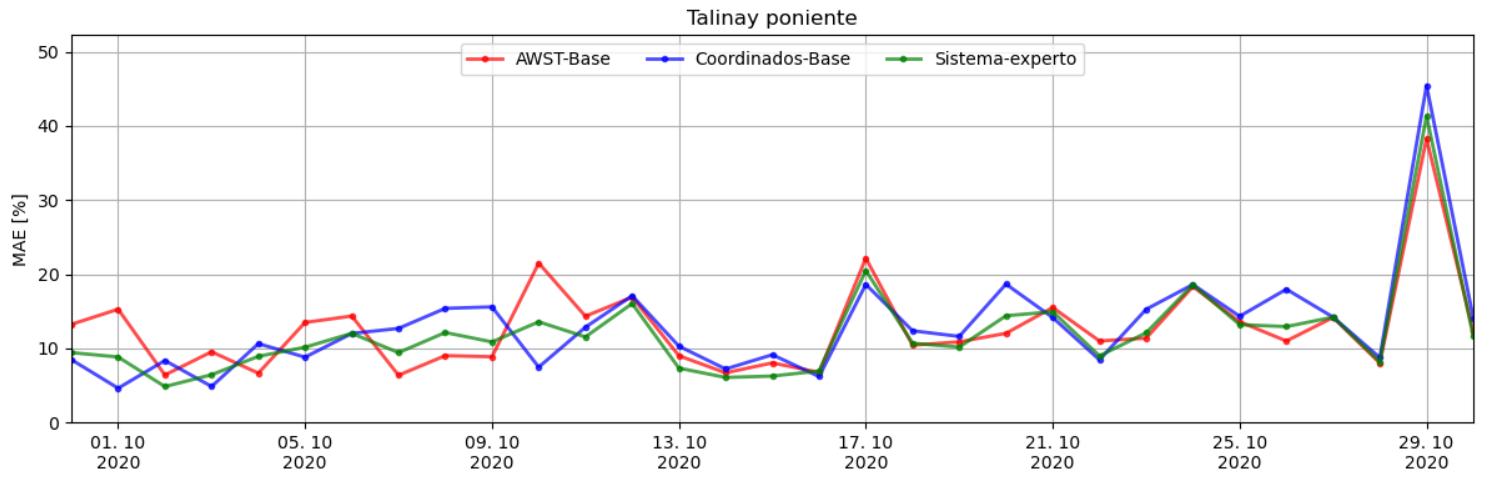

Resumen

Resumen de Portafolio

Tabla de valores MAE y disponibilidad de datos

Nombre	Sistema-experto MAE [%]	AWST-Base MAE [%]	Coordinados-Base MAE [%]	AWST data [%]	Coordinados data [%]	Mediciones data [%]
El arrayan	9.46	10.95	12.73	100.00	100.00	100.00
Monte redondo	14.81	23.58	13.26	100.00	100.00	100.00
Los cururos	13.32	14.30	17.14	100.00	70.97	100.00
Valle de los vientos	8.10	8.41	9.98	100.00	100.00	100.00
Los buenos aires	10.09	11.45	10.13	100.00	100.00	100.00
San pedro	11.12	11.41	16.86	100.00	88.71	100.00
La esperanza	33.44	37.24	32.86	100.00	100.00	100.00
Renaico	10.38	13.49	10.35	100.00	100.00	100.00
San juan	12.48	12.65	13.21	100.00	100.00	100.00
Totoral	10.14	9.80	10.34	100.00	100.00	100.00
Punta sierra	11.27	12.25	11.86	100.00	100.00	100.00
Canela 2	11.42	11.55	11.06	100.00	100.00	100.00
San pedro 2	7.88	7.91	11.56	100.00	88.71	100.00
Cuel	9.02	10.88	8.94	100.00	100.00	100.00
Punta palmeras	11.99	12.19	11.83	100.00	100.00	100.00
Punta colorada	6.19	6.15	6.35	100.00	100.00	100.00
Taltal	11.82	12.41	12.05	100.00	100.00	100.00
Talinay poniente	12.02	12.75	13.04	100.00	100.00	100.00
Sierra gorda este	10.07	10.65	10.60	100.00	100.00	100.00
Canela 1	7.19	7.72	7.53	100.00	100.00	100.00
Talinay oriente	11.81	12.59	12.43	100.00	100.00	100.00
Cabo leones 1	10.72	13.22	11.69	100.00	100.00	100.00
PE LA FLOR	14.13	16.06	15.52	100.00	100.00	100.00
PE SARCO	14.79	14.98	17.30	100.00	100.00	100.00
PE AURORA	6.96	7.75	7.79	100.00	100.00	100.00
PE SAN GABRIEL	9.52	14.49	11.29	100.00	100.00	100.00

Coordenados

Los buenos aires

San pedro

La esperanza

Renaico

PE AURORA

PE SAN GABRIEL