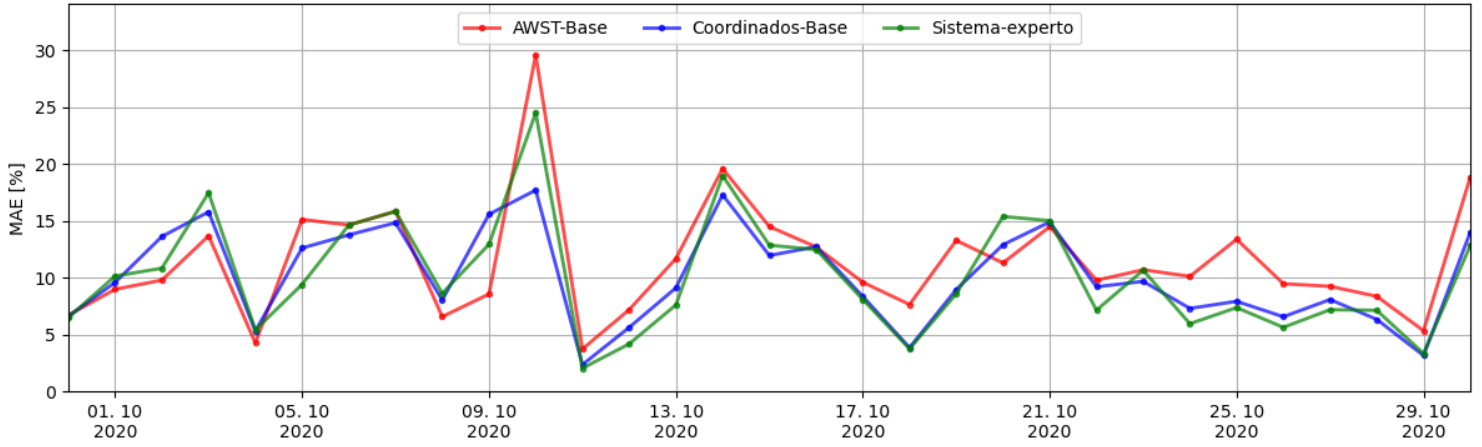

Resumen

Resumen de Portafolio

Tabla de valores MAE y disponibilidad de datos

Nombre	Sistema-experto MAE [%]	AWST-Base MAE [%]	Coordinados-Base MAE [%]	AWST data [%]	Coordinados data [%]	Mediciones data [%]
El arrayan	9.46	10.95	12.73	100.00	100.00	100.00
Monte redondo	14.81	23.58	13.26	100.00	100.00	100.00
Los cururos	13.32	14.30	17.14	100.00	70.97	100.00
Valle de los vientos	8.10	8.41	9.98	100.00	100.00	100.00
Los buenos aires	10.09	11.45	10.13	100.00	100.00	100.00
San pedro	11.12	11.41	16.86	100.00	88.71	100.00
La esperanza	33.44	37.24	32.86	100.00	100.00	100.00
Renaico	10.38	13.49	10.35	100.00	100.00	100.00
San juan	12.48	12.65	13.21	100.00	100.00	100.00
Totoral	10.14	9.80	10.34	100.00	100.00	100.00
Punta sierra	11.27	12.25	11.86	100.00	100.00	100.00
Canela 2	11.42	11.55	11.06	100.00	100.00	100.00
San pedro 2	7.88	7.91	11.56	100.00	88.71	100.00
Cuel	9.02	10.88	8.94	100.00	100.00	100.00
Punta palmeras	11.99	12.19	11.83	100.00	100.00	100.00
Punta colorada	6.19	6.15	6.35	100.00	100.00	100.00
Taltal	11.82	12.41	12.05	100.00	100.00	100.00
Talinay poniente	12.02	12.75	13.04	100.00	100.00	100.00
Sierra gorda este	10.07	10.65	10.60	100.00	100.00	100.00
Canela 1	7.19	7.72	7.53	100.00	100.00	100.00
Talinay oriente	11.81	12.59	12.43	100.00	100.00	100.00
Cabo leones 1	10.72	13.22	11.69	100.00	100.00	100.00
PE LA FLOR	14.13	16.06	15.52	100.00	100.00	100.00
PE SARCO	14.79	14.98	17.30	100.00	100.00	100.00
PE AURORA	6.96	7.75	7.79	100.00	100.00	100.00
PE SAN GABRIEL	9.52	14.49	11.29	100.00	100.00	100.00

Coordenados

Los buenos aires

San pedro

La esperanza

Renaico

PE AURORA

PE SAN GABRIEL