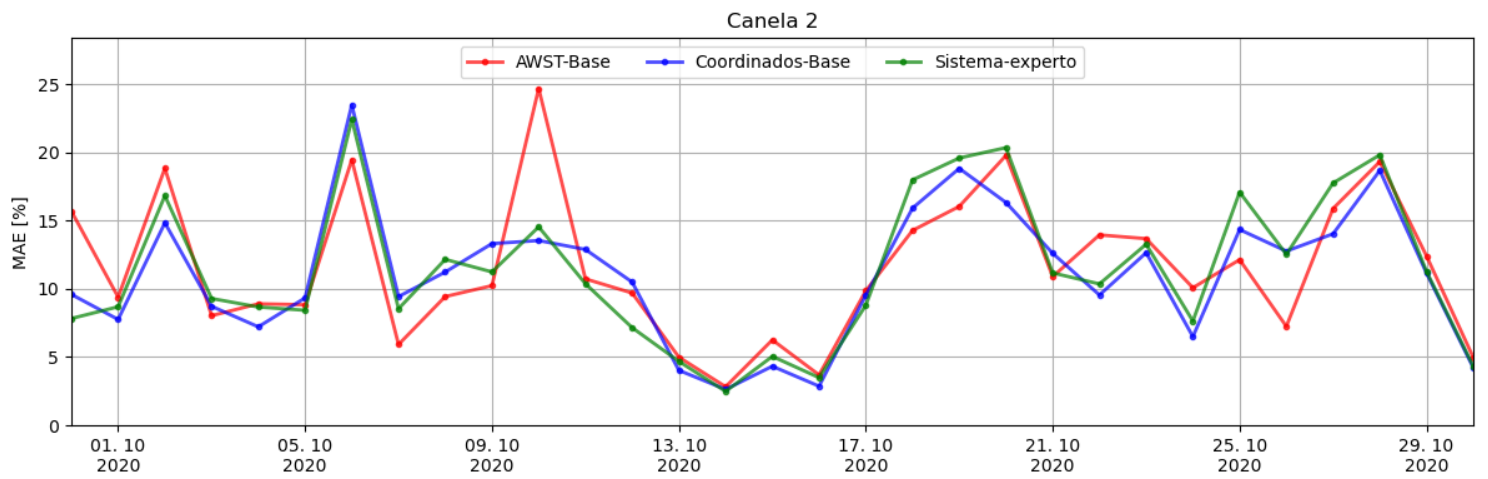

Resumen

Resumen de Portafolio

Tabla de valores MAE y disponibilidad de datos

Nombre	Sistema-experto MAE [%]	AWST-Base MAE [%]	Coordinados-Base MAE [%]	AWST data [%]	Coordinados data [%]	Mediciones data [%]
El arrayan	9.46	10.95	12.73	100.00	100.00	100.00
Monte redondo	14.81	23.58	13.26	100.00	100.00	100.00
Los cururos	13.32	14.30	17.14	100.00	70.97	100.00
Valle de los vientos	8.10	8.41	9.98	100.00	100.00	100.00
Los buenos aires	10.09	11.45	10.13	100.00	100.00	100.00
San pedro	11.12	11.41	16.86	100.00	88.71	100.00
La esperanza	33.44	37.24	32.86	100.00	100.00	100.00
Renaico	10.38	13.49	10.35	100.00	100.00	100.00
San juan	12.48	12.65	13.21	100.00	100.00	100.00
Totoral	10.14	9.80	10.34	100.00	100.00	100.00
Punta sierra	11.27	12.25	11.86	100.00	100.00	100.00
Canela 2	11.42	11.55	11.06	100.00	100.00	100.00
San pedro 2	7.88	7.91	11.56	100.00	88.71	100.00
Cuel	9.02	10.88	8.94	100.00	100.00	100.00
Punta palmeras	11.99	12.19	11.83	100.00	100.00	100.00
Punta colorada	6.19	6.15	6.35	100.00	100.00	100.00
Taltal	11.82	12.41	12.05	100.00	100.00	100.00
Talinay poniente	12.02	12.75	13.04	100.00	100.00	100.00
Sierra gorda este	10.07	10.65	10.60	100.00	100.00	100.00
Canela 1	7.19	7.72	7.53	100.00	100.00	100.00
Talinay oriente	11.81	12.59	12.43	100.00	100.00	100.00
Cabo leones 1	10.72	13.22	11.69	100.00	100.00	100.00
PE LA FLOR	14.13	16.06	15.52	100.00	100.00	100.00
PE SARCO	14.79	14.98	17.30	100.00	100.00	100.00
PE AURORA	6.96	7.75	7.79	100.00	100.00	100.00
PE SAN GABRIEL	9.52	14.49	11.29	100.00	100.00	100.00

Coordenados

Los buenos aires

San pedro

La esperanza

Renaico

PE AURORA

PE SAN GABRIEL