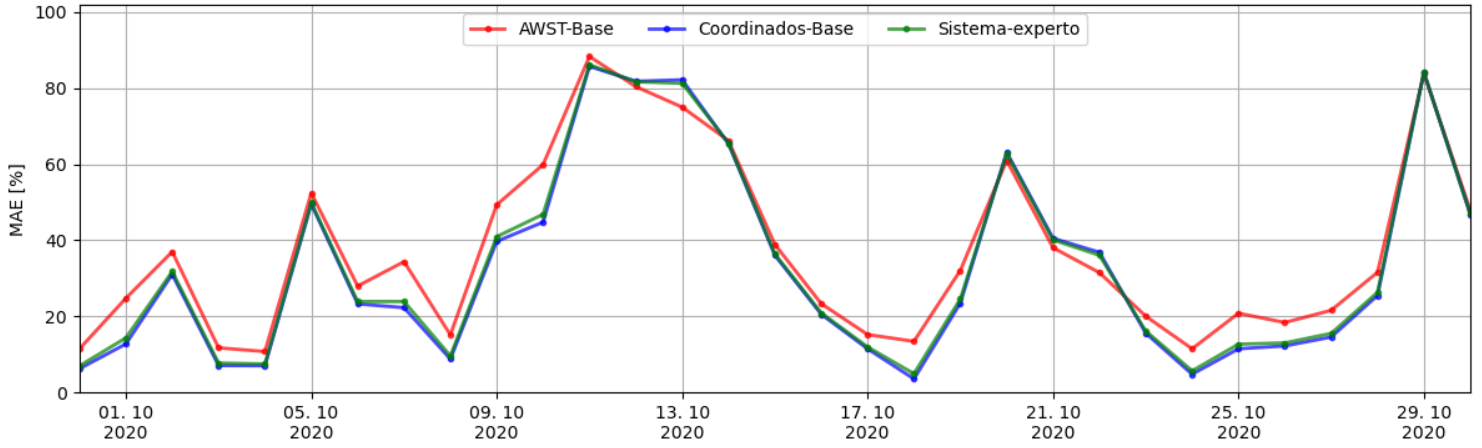

Resumen

Resumen de Portafolio

Tabla de valores MAE y disponibilidad de datos

Nombre	Sistema-experto MAE [%]	AWST-Base MAE [%]	Coordinados-Base MAE [%]	AWST data [%]	Coordinados data [%]	Mediciones data [%]
El arrayan	9.46	10.95	12.73	100.00	100.00	100.00
Monte redondo	14.81	23.58	13.26	100.00	100.00	100.00
Los cururos	13.32	14.30	17.14	100.00	70.97	100.00
Valle de los vientos	8.10	8.41	9.98	100.00	100.00	100.00
Los buenos aires	10.09	11.45	10.13	100.00	100.00	100.00
San pedro	11.12	11.41	16.86	100.00	88.71	100.00
La esperanza	33.44	37.24	32.86	100.00	100.00	100.00
Renaico	10.38	13.49	10.35	100.00	100.00	100.00
San juan	12.48	12.65	13.21	100.00	100.00	100.00
Totoral	10.14	9.80	10.34	100.00	100.00	100.00
Punta sierra	11.27	12.25	11.86	100.00	100.00	100.00
Canela 2	11.42	11.55	11.06	100.00	100.00	100.00
San pedro 2	7.88	7.91	11.56	100.00	88.71	100.00
Cuel	9.02	10.88	8.94	100.00	100.00	100.00
Punta palmeras	11.99	12.19	11.83	100.00	100.00	100.00
Punta colorada	6.19	6.15	6.35	100.00	100.00	100.00
Taltal	11.82	12.41	12.05	100.00	100.00	100.00
Talinay poniente	12.02	12.75	13.04	100.00	100.00	100.00
Sierra gorda este	10.07	10.65	10.60	100.00	100.00	100.00
Canela 1	7.19	7.72	7.53	100.00	100.00	100.00
Talinay oriente	11.81	12.59	12.43	100.00	100.00	100.00
Cabo leones 1	10.72	13.22	11.69	100.00	100.00	100.00
PE LA FLOR	14.13	16.06	15.52	100.00	100.00	100.00
PE SARCO	14.79	14.98	17.30	100.00	100.00	100.00
PE AURORA	6.96	7.75	7.79	100.00	100.00	100.00
PE SAN GABRIEL	9.52	14.49	11.29	100.00	100.00	100.00

Coordenados

Los buenos aires

San pedro

La esperanza

Renaico

PE AURORA

PE SAN GABRIEL