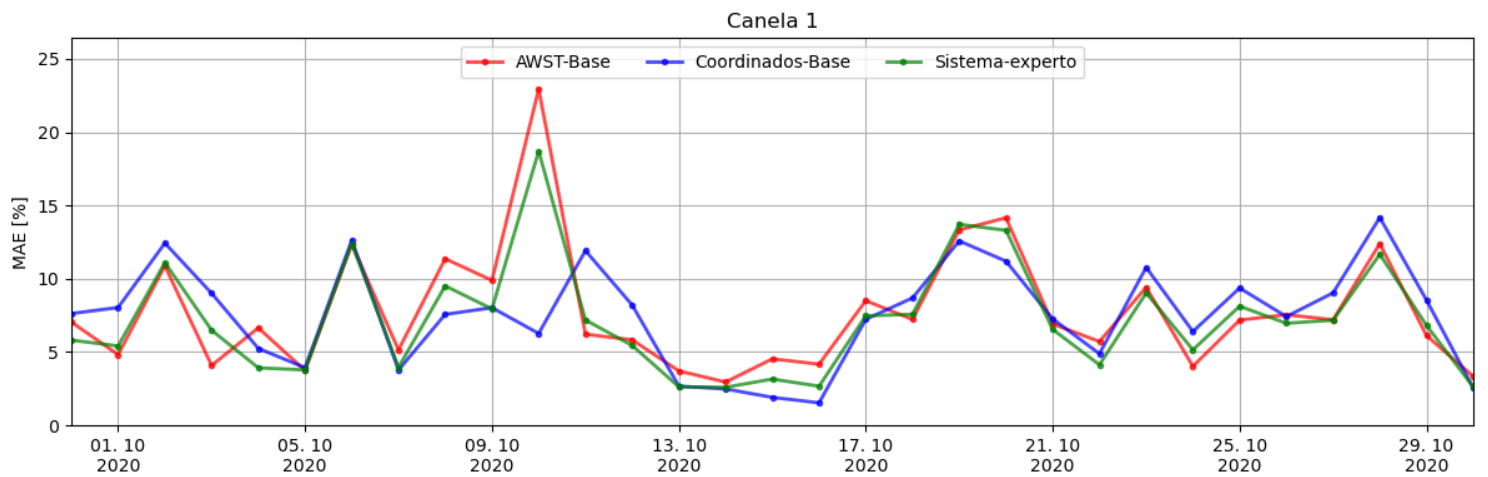

Resumen

Resumen de Portafolio

Tabla de valores MAE y disponibilidad de datos

Nombre	Sistema-experto MAE [%]	AWST-Base MAE [%]	Coordinados-Base MAE [%]	AWST data [%]	Coordinados data [%]	Mediciones data [%]
El arrayan	9.46	10.95	12.73	100.00	100.00	100.00
Monte redondo	14.81	23.58	13.26	100.00	100.00	100.00
Los cururos	13.32	14.30	17.14	100.00	70.97	100.00
Valle de los vientos	8.10	8.41	9.98	100.00	100.00	100.00
Los buenos aires	10.09	11.45	10.13	100.00	100.00	100.00
San pedro	11.12	11.41	16.86	100.00	88.71	100.00
La esperanza	33.44	37.24	32.86	100.00	100.00	100.00
Renaico	10.38	13.49	10.35	100.00	100.00	100.00
San juan	12.48	12.65	13.21	100.00	100.00	100.00
Totoral	10.14	9.80	10.34	100.00	100.00	100.00
Punta sierra	11.27	12.25	11.86	100.00	100.00	100.00
Canela 2	11.42	11.55	11.06	100.00	100.00	100.00
San pedro 2	7.88	7.91	11.56	100.00	88.71	100.00
Cuel	9.02	10.88	8.94	100.00	100.00	100.00
Punta palmeras	11.99	12.19	11.83	100.00	100.00	100.00
Punta colorada	6.19	6.15	6.35	100.00	100.00	100.00
Taltal	11.82	12.41	12.05	100.00	100.00	100.00
Talinay poniente	12.02	12.75	13.04	100.00	100.00	100.00
Sierra gorda este	10.07	10.65	10.60	100.00	100.00	100.00
Canela 1	7.19	7.72	7.53	100.00	100.00	100.00
Talinay oriente	11.81	12.59	12.43	100.00	100.00	100.00
Cabo leones 1	10.72	13.22	11.69	100.00	100.00	100.00
PE LA FLOR	14.13	16.06	15.52	100.00	100.00	100.00
PE SARCO	14.79	14.98	17.30	100.00	100.00	100.00
PE AURORA	6.96	7.75	7.79	100.00	100.00	100.00
PE SAN GABRIEL	9.52	14.49	11.29	100.00	100.00	100.00

Coordenados

Los buenos aires

San pedro

La esperanza

Renaico

PE AURORA

PE SAN GABRIEL