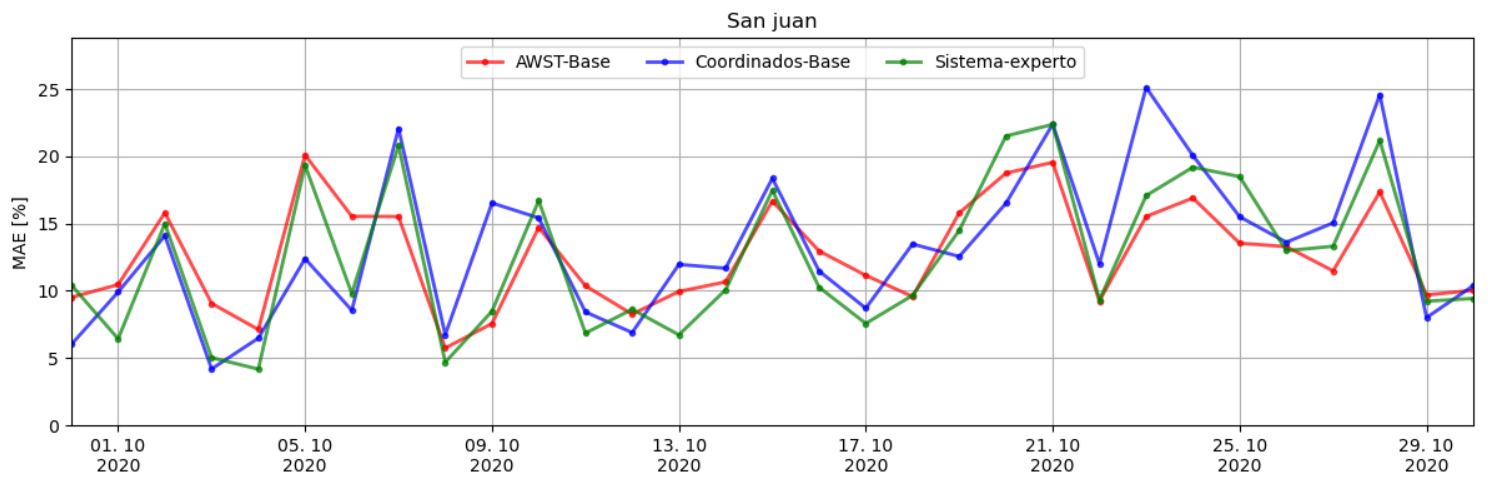

Resumen

Resumen de Portafolio

Tabla de valores MAE y disponibilidad de datos

Nombre	Sistema-experto MAE [%]	AWST-Base MAE [%]	Coordinados-Base MAE [%]	AWST data [%]	Coordinados data [%]	Mediciones data [%]
El arrayan	9.46	10.95	12.73	100.00	100.00	100.00
Monte redondo	14.81	23.58	13.26	100.00	100.00	100.00
Los cururos	13.32	14.30	17.14	100.00	70.97	100.00
Valle de los vientos	8.10	8.41	9.98	100.00	100.00	100.00
Los buenos aires	10.09	11.45	10.13	100.00	100.00	100.00
San pedro	11.12	11.41	16.86	100.00	88.71	100.00
La esperanza	33.44	37.24	32.86	100.00	100.00	100.00
Renaico	10.38	13.49	10.35	100.00	100.00	100.00
San juan	12.48	12.65	13.21	100.00	100.00	100.00
Totoral	10.14	9.80	10.34	100.00	100.00	100.00
Punta sierra	11.27	12.25	11.86	100.00	100.00	100.00
Canela 2	11.42	11.55	11.06	100.00	100.00	100.00
San pedro 2	7.88	7.91	11.56	100.00	88.71	100.00
Cuel	9.02	10.88	8.94	100.00	100.00	100.00
Punta palmeras	11.99	12.19	11.83	100.00	100.00	100.00
Punta colorada	6.19	6.15	6.35	100.00	100.00	100.00
Taltal	11.82	12.41	12.05	100.00	100.00	100.00
Talinay poniente	12.02	12.75	13.04	100.00	100.00	100.00
Sierra gorda este	10.07	10.65	10.60	100.00	100.00	100.00
Canela 1	7.19	7.72	7.53	100.00	100.00	100.00
Talinay oriente	11.81	12.59	12.43	100.00	100.00	100.00
Cabo leones 1	10.72	13.22	11.69	100.00	100.00	100.00
PE LA FLOR	14.13	16.06	15.52	100.00	100.00	100.00
PE SARCO	14.79	14.98	17.30	100.00	100.00	100.00
PE AURORA	6.96	7.75	7.79	100.00	100.00	100.00
PE SAN GABRIEL	9.52	14.49	11.29	100.00	100.00	100.00

Coordenados

Los buenos aires

San pedro

La esperanza

Renaico

PE AURORA

PE SAN GABRIEL