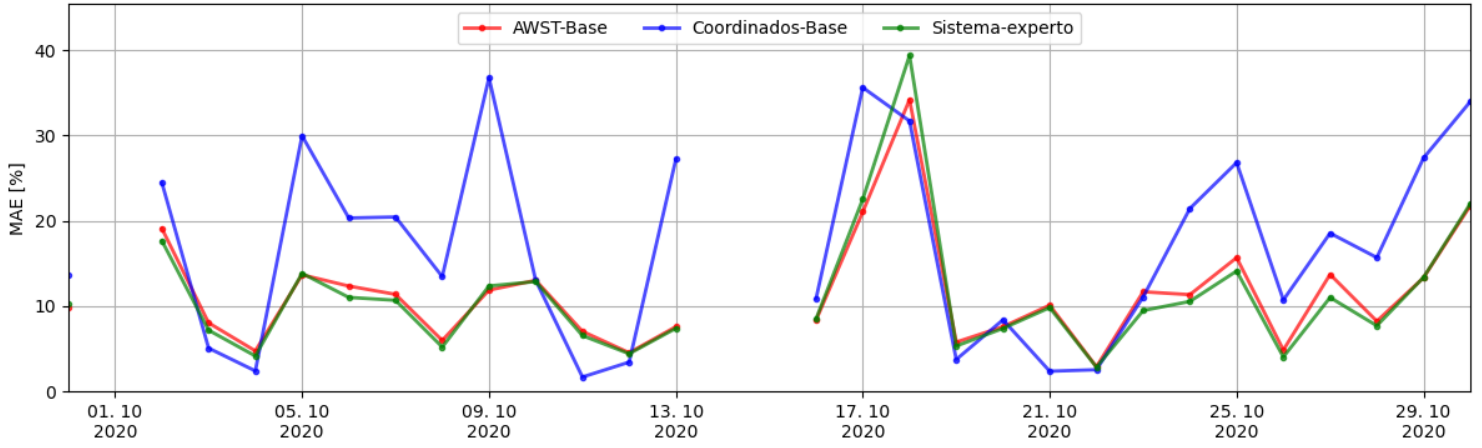

Resumen

Resumen de Portafolio

Tabla de valores MAE y disponibilidad de datos

Nombre	Sistema-experto MAE [%]	AWST-Base MAE [%]	Coordinados-Base MAE [%]	AWST data [%]	Coordinados data [%]	Mediciones data [%]
El arrayan	9.46	10.95	12.73	100.00	100.00	100.00
Monte redondo	14.81	23.58	13.26	100.00	100.00	100.00
Los cururos	13.32	14.30	17.14	100.00	70.97	100.00
Valle de los vientos	8.10	8.41	9.98	100.00	100.00	100.00
Los buenos aires	10.09	11.45	10.13	100.00	100.00	100.00
San pedro	11.12	11.41	16.86	100.00	88.71	100.00
La esperanza	33.44	37.24	32.86	100.00	100.00	100.00
Renaico	10.38	13.49	10.35	100.00	100.00	100.00
San juan	12.48	12.65	13.21	100.00	100.00	100.00
Totoral	10.14	9.80	10.34	100.00	100.00	100.00
Punta sierra	11.27	12.25	11.86	100.00	100.00	100.00
Canela 2	11.42	11.55	11.06	100.00	100.00	100.00
San pedro 2	7.88	7.91	11.56	100.00	88.71	100.00
Cuel	9.02	10.88	8.94	100.00	100.00	100.00
Punta palmeras	11.99	12.19	11.83	100.00	100.00	100.00
Punta colorada	6.19	6.15	6.35	100.00	100.00	100.00
Taltal	11.82	12.41	12.05	100.00	100.00	100.00
Talinay poniente	12.02	12.75	13.04	100.00	100.00	100.00
Sierra gorda este	10.07	10.65	10.60	100.00	100.00	100.00
Canela 1	7.19	7.72	7.53	100.00	100.00	100.00
Talinay oriente	11.81	12.59	12.43	100.00	100.00	100.00
Cabo leones 1	10.72	13.22	11.69	100.00	100.00	100.00
PE LA FLOR	14.13	16.06	15.52	100.00	100.00	100.00
PE SARCO	14.79	14.98	17.30	100.00	100.00	100.00
PE AURORA	6.96	7.75	7.79	100.00	100.00	100.00
PE SAN GABRIEL	9.52	14.49	11.29	100.00	100.00	100.00

Coordenados

Los buenos aires

San pedro

La esperanza

Renaico

PE AURORA

PE SAN GABRIEL