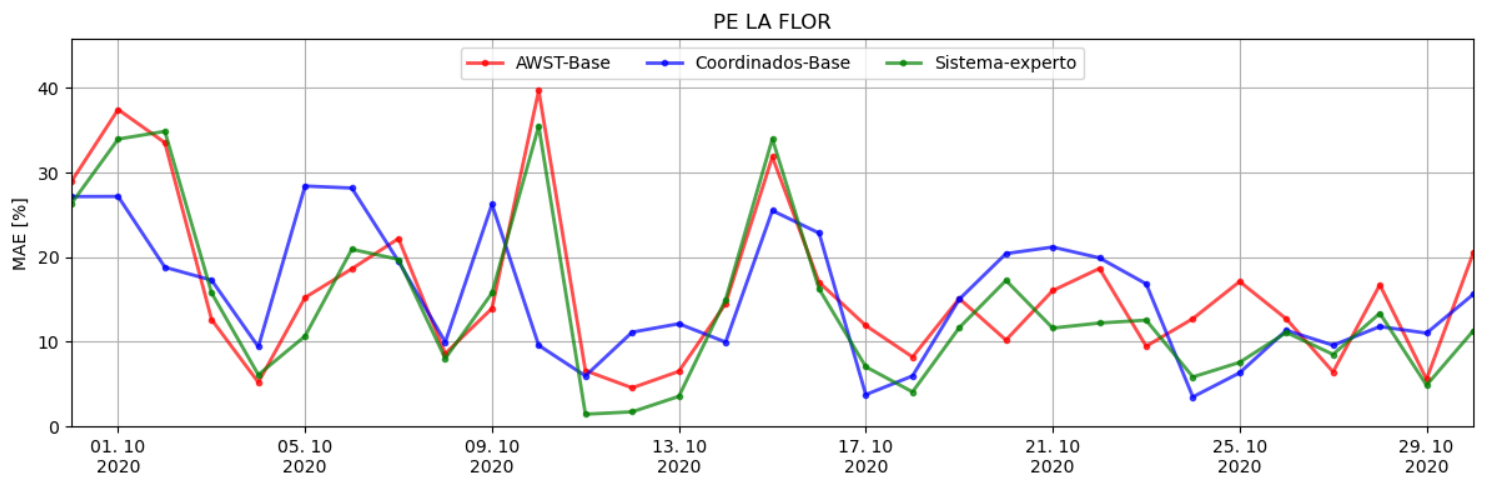

Resumen

Resumen de Portafolio

Tabla de valores MAE y disponibilidad de datos

Nombre	Sistema-experto MAE [%]	AWST-Base MAE [%]	Coordinados-Base MAE [%]	AWST data [%]	Coordinados data [%]	Mediciones data [%]
El arrayan	9.46	10.95	12.73	100.00	100.00	100.00
Monte redondo	14.81	23.58	13.26	100.00	100.00	100.00
Los cururos	13.32	14.30	17.14	100.00	70.97	100.00
Valle de los vientos	8.10	8.41	9.98	100.00	100.00	100.00
Los buenos aires	10.09	11.45	10.13	100.00	100.00	100.00
San pedro	11.12	11.41	16.86	100.00	88.71	100.00
La esperanza	33.44	37.24	32.86	100.00	100.00	100.00
Renaico	10.38	13.49	10.35	100.00	100.00	100.00
San juan	12.48	12.65	13.21	100.00	100.00	100.00
Totoral	10.14	9.80	10.34	100.00	100.00	100.00
Punta sierra	11.27	12.25	11.86	100.00	100.00	100.00
Canela 2	11.42	11.55	11.06	100.00	100.00	100.00
San pedro 2	7.88	7.91	11.56	100.00	88.71	100.00
Cuel	9.02	10.88	8.94	100.00	100.00	100.00
Punta palmeras	11.99	12.19	11.83	100.00	100.00	100.00
Punta colorada	6.19	6.15	6.35	100.00	100.00	100.00
Taltal	11.82	12.41	12.05	100.00	100.00	100.00
Talinay poniente	12.02	12.75	13.04	100.00	100.00	100.00
Sierra gorda este	10.07	10.65	10.60	100.00	100.00	100.00
Canela 1	7.19	7.72	7.53	100.00	100.00	100.00
Talinay oriente	11.81	12.59	12.43	100.00	100.00	100.00
Cabo leones 1	10.72	13.22	11.69	100.00	100.00	100.00
PE LA FLOR	14.13	16.06	15.52	100.00	100.00	100.00
PE SARCO	14.79	14.98	17.30	100.00	100.00	100.00
PE AURORA	6.96	7.75	7.79	100.00	100.00	100.00
PE SAN GABRIEL	9.52	14.49	11.29	100.00	100.00	100.00

Coordenados

Los buenos aires

San pedro

La esperanza

Renaico

PE AURORA

PE SAN GABRIEL