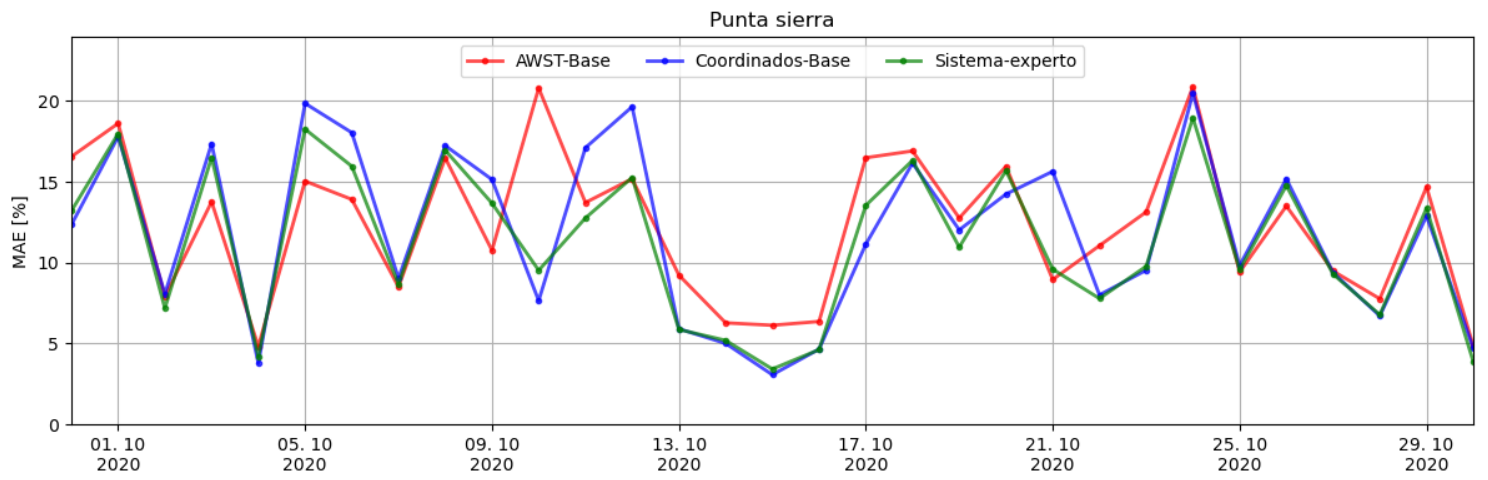

Resumen

Resumen de Portafolio

Tabla de valores MAE y disponibilidad de datos

Nombre	Sistema-experto MAE [%]	AWST-Base MAE [%]	Coordinados-Base MAE [%]	AWST data [%]	Coordinados data [%]	Mediciones data [%]
El arrayan	9.46	10.95	12.73	100.00	100.00	100.00
Monte redondo	14.81	23.58	13.26	100.00	100.00	100.00
Los cururos	13.32	14.30	17.14	100.00	70.97	100.00
Valle de los vientos	8.10	8.41	9.98	100.00	100.00	100.00
Los buenos aires	10.09	11.45	10.13	100.00	100.00	100.00
San pedro	11.12	11.41	16.86	100.00	88.71	100.00
La esperanza	33.44	37.24	32.86	100.00	100.00	100.00
Renaico	10.38	13.49	10.35	100.00	100.00	100.00
San juan	12.48	12.65	13.21	100.00	100.00	100.00
Totoral	10.14	9.80	10.34	100.00	100.00	100.00
Punta sierra	11.27	12.25	11.86	100.00	100.00	100.00
Canela 2	11.42	11.55	11.06	100.00	100.00	100.00
San pedro 2	7.88	7.91	11.56	100.00	88.71	100.00
Cuel	9.02	10.88	8.94	100.00	100.00	100.00
Punta palmeras	11.99	12.19	11.83	100.00	100.00	100.00
Punta colorada	6.19	6.15	6.35	100.00	100.00	100.00
Taltal	11.82	12.41	12.05	100.00	100.00	100.00
Talinay poniente	12.02	12.75	13.04	100.00	100.00	100.00
Sierra gorda este	10.07	10.65	10.60	100.00	100.00	100.00
Canela 1	7.19	7.72	7.53	100.00	100.00	100.00
Talinay oriente	11.81	12.59	12.43	100.00	100.00	100.00
Cabo leones 1	10.72	13.22	11.69	100.00	100.00	100.00
PE LA FLOR	14.13	16.06	15.52	100.00	100.00	100.00
PE SARCO	14.79	14.98	17.30	100.00	100.00	100.00
PE AURORA	6.96	7.75	7.79	100.00	100.00	100.00
PE SAN GABRIEL	9.52	14.49	11.29	100.00	100.00	100.00

Coordenados

Los buenos aires

San pedro

La esperanza

Renaico

PE AURORA

PE SAN GABRIEL