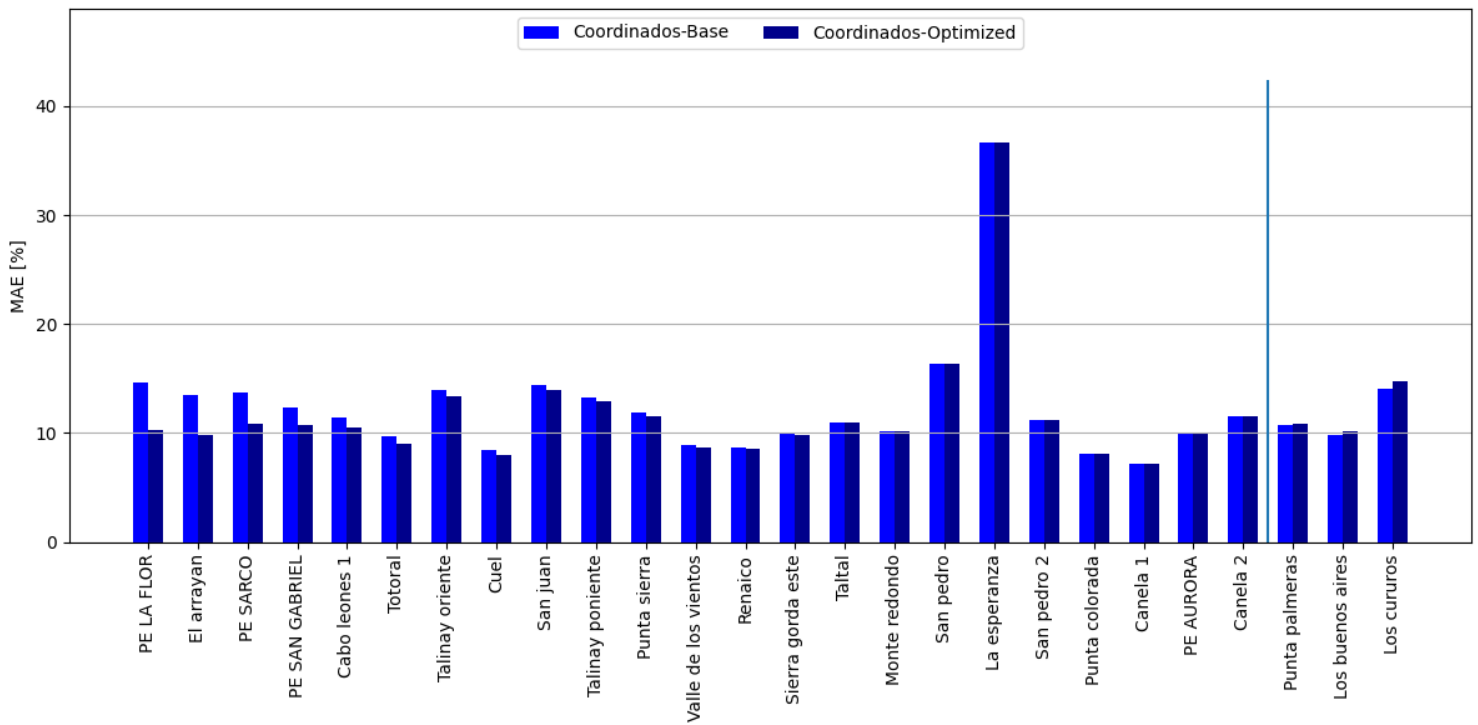

Resumen

Resumen de Portafolio

Resumen de parques

Tabla de valores MAE y disponibilidad de datos

Nombre	Sistema-experto MAE [%]	AWST-Base MAE [%]	Coordinados-Base MAE [%]	AWST data [%]	Coordinados data [%]	Mediciones data [%]
El arrayan	9.49	10.75	13.50	100.00	100.00	100.00
Monte redondo	8.73	13.32	10.21	100.00	100.00	100.00
Los cururos	13.60	14.95	14.06	100.00	76.67	100.00
Valle de los vientos	7.55	7.96	8.93	100.00	100.00	100.00
Los buenos aires	9.62	11.13	9.78	100.00	100.00	100.00
San pedro	12.68	13.01	16.34	100.00	88.33	100.00
La esperanza	36.82	37.64	36.69	100.00	100.00	100.00
Renaico	8.48	10.26	8.65	100.00	100.00	100.00
San juan	11.75	12.37	14.42	100.00	96.67	100.00
Totoral	8.78	9.41	9.69	100.00	96.67	100.00
Punta sierra	12.08	14.26	11.86	100.00	100.00	100.00
Canela 2	11.05	12.55	11.48	100.00	100.00	100.00
San pedro 2	9.23	9.49	11.14	100.00	88.33	100.00
Cuel	7.96	9.08	8.45	100.00	100.00	100.00
Punta palmeras	11.50	12.61	10.77	100.00	100.00	100.00
Punta colorada	5.92	5.67	8.08	100.00	100.00	100.00
Taltal	10.95	11.40	10.96	100.00	100.00	100.00
Talinay poniente	12.44	13.37	13.31	100.00	100.00	100.00
Sierra gorda este	9.10	9.72	9.90	100.00	100.00	100.00
Canela 1	6.83	7.44	7.16	100.00	100.00	100.00
Talinay oriente	12.93	12.67	13.96	100.00	100.00	100.00
Cabo leones 1	10.39	12.53	11.38	100.00	100.00	100.00
PE LA FLOR	9.42	11.54	14.60	100.00	100.00	100.00
PE SARCO	10.73	11.98	13.76	100.00	100.00	100.00
PE AURORA	10.78	15.41	9.88	100.00	100.00	100.00
PE SAN GABRIEL	10.52	10.87	12.30	100.00	100.00	100.00

AWST

Coordinados

San pedro 2

Cuel

Punta palmeras

Punta colorada

Talay oriente

Cabo leones 1

PE LA FLOR

PE SARCO

PE AURORA

PE SAN GABRIEL