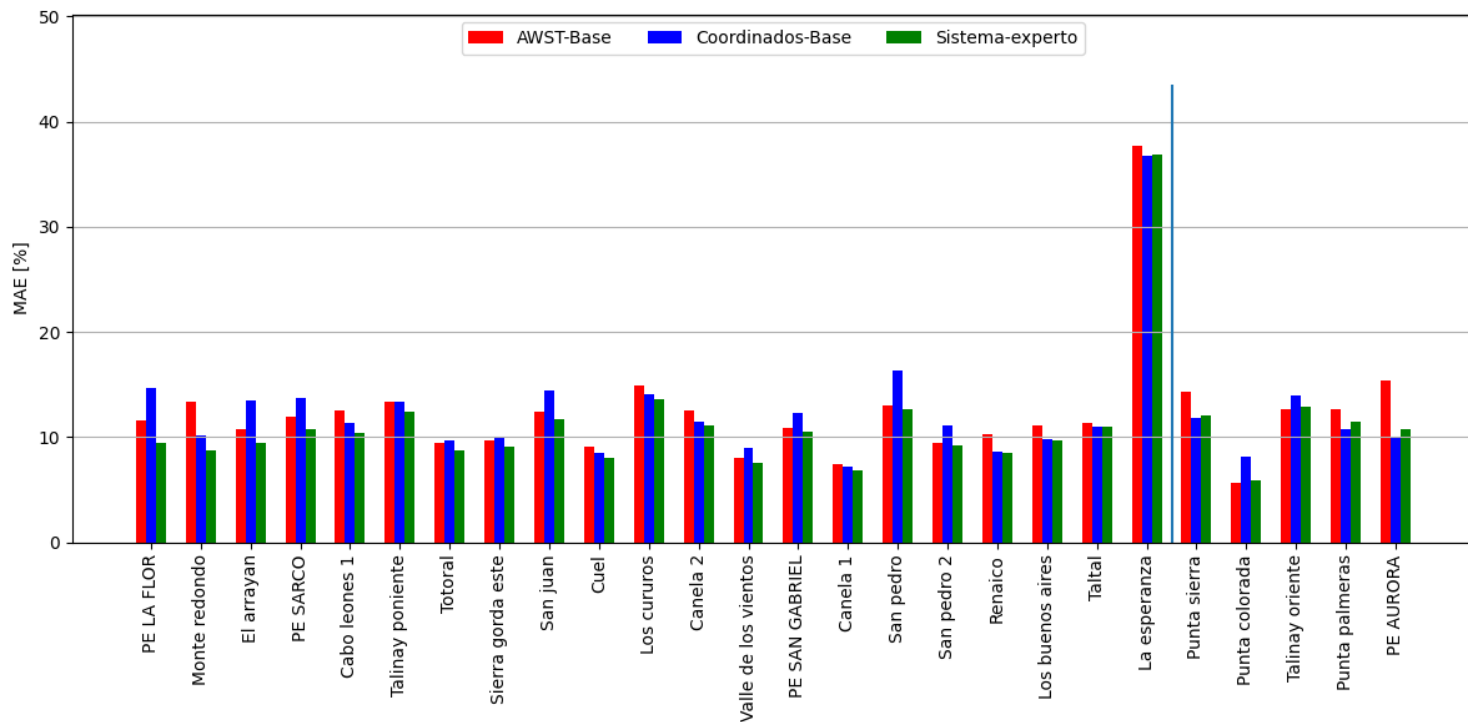

Resumen

Resumen de Portafolio

Resumen de parques

Tabla de valores MAE y disponibilidad de datos

Nombre	Sistema-experto MAE [%]	AWST-Base MAE [%]	Coordinados-Base MAE [%]	AWST data [%]	Coordinados data [%]	Mediciones data [%]
El arrayan	9.49	10.75	13.50	100.00	100.00	100.00
Monte redondo	8.73	13.32	10.21	100.00	100.00	100.00
Los cururos	13.60	14.95	14.06	100.00	76.67	100.00
Valle de los vientos	7.55	7.96	8.93	100.00	100.00	100.00
Los buenos aires	9.62	11.13	9.78	100.00	100.00	100.00
San pedro	12.68	13.01	16.34	100.00	88.33	100.00
La esperanza	36.82	37.64	36.69	100.00	100.00	100.00
Renaico	8.48	10.26	8.65	100.00	100.00	100.00
San juan	11.75	12.37	14.42	100.00	96.67	100.00
Totoral	8.78	9.41	9.69	100.00	96.67	100.00
Punta sierra	12.08	14.26	11.86	100.00	100.00	100.00
Canela 2	11.05	12.55	11.48	100.00	100.00	100.00
San pedro 2	9.23	9.49	11.14	100.00	88.33	100.00
Cuel	7.96	9.08	8.45	100.00	100.00	100.00
Punta palmeras	11.50	12.61	10.77	100.00	100.00	100.00
Punta colorada	5.92	5.67	8.08	100.00	100.00	100.00
Taltal	10.95	11.40	10.96	100.00	100.00	100.00
Talinay poniente	12.44	13.37	13.31	100.00	100.00	100.00
Sierra gorda este	9.10	9.72	9.90	100.00	100.00	100.00
Canela 1	6.83	7.44	7.16	100.00	100.00	100.00
Talinay oriente	12.93	12.67	13.96	100.00	100.00	100.00
Cabo leones 1	10.39	12.53	11.38	100.00	100.00	100.00
PE LA FLOR	9.42	11.54	14.60	100.00	100.00	100.00
PE SARCO	10.73	11.98	13.76	100.00	100.00	100.00
PE AURORA	10.78	15.41	9.88	100.00	100.00	100.00
PE SAN GABRIEL	10.52	10.87	12.30	100.00	100.00	100.00

AWST

Coordinados

San pedro 2

Cuel

Punta palmeras

Punta colorada

Talay oriente

Cabo leones 1

PE LA FLOR

PE SARCO

PE AURORA

PE SAN GABRIEL