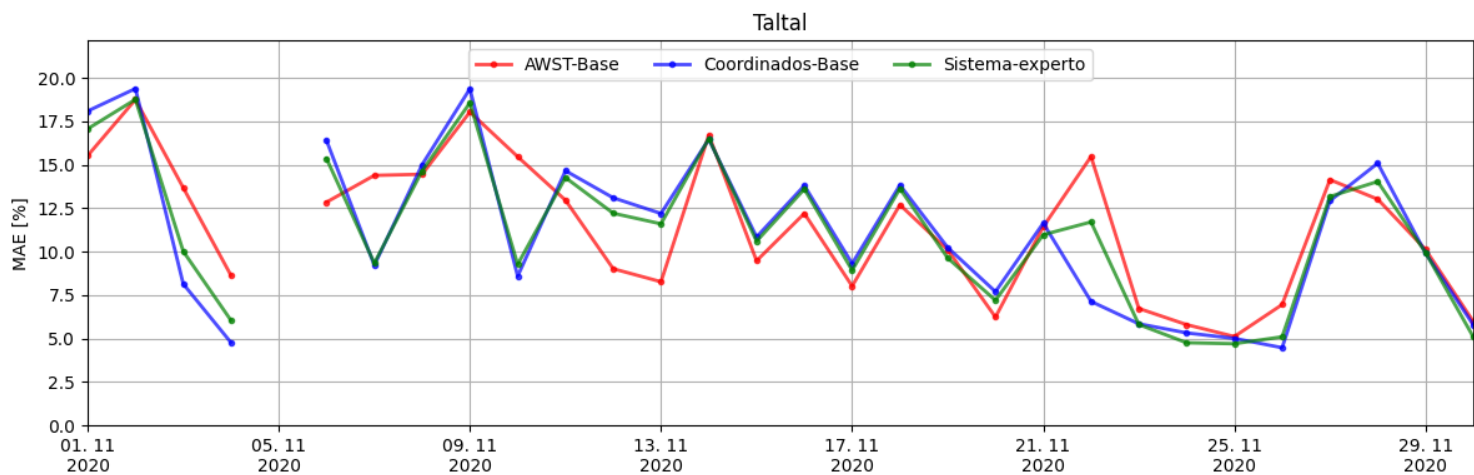

Resumen

Resumen de Portafolio

Resumen de parques

Tabla de valores MAE y disponibilidad de datos

Nombre	Sistema-experto MAE [%]	AWST-Base MAE [%]	Coordinados-Base MAE [%]	AWST data [%]	Coordinados data [%]	Mediciones data [%]
El arrayan	9.49	10.75	13.50	100.00	100.00	100.00
Monte redondo	8.73	13.32	10.21	100.00	100.00	100.00
Los cururos	13.60	14.95	14.06	100.00	76.67	100.00
Valle de los vientos	7.55	7.96	8.93	100.00	100.00	100.00
Los buenos aires	9.62	11.13	9.78	100.00	100.00	100.00
San pedro	12.68	13.01	16.34	100.00	88.33	100.00
La esperanza	36.82	37.64	36.69	100.00	100.00	100.00
Renaico	8.48	10.26	8.65	100.00	100.00	100.00
San juan	11.75	12.37	14.42	100.00	96.67	100.00
Totoral	8.78	9.41	9.69	100.00	96.67	100.00
Punta sierra	12.08	14.26	11.86	100.00	100.00	100.00
Canela 2	11.05	12.55	11.48	100.00	100.00	100.00
San pedro 2	9.23	9.49	11.14	100.00	88.33	100.00
Cuel	7.96	9.08	8.45	100.00	100.00	100.00
Punta palmeras	11.50	12.61	10.77	100.00	100.00	100.00
Punta colorada	5.92	5.67	8.08	100.00	100.00	100.00
Taltal	10.95	11.40	10.96	100.00	100.00	100.00
Talinay poniente	12.44	13.37	13.31	100.00	100.00	100.00
Sierra gorda este	9.10	9.72	9.90	100.00	100.00	100.00
Canela 1	6.83	7.44	7.16	100.00	100.00	100.00
Talinay oriente	12.93	12.67	13.96	100.00	100.00	100.00
Cabo leones 1	10.39	12.53	11.38	100.00	100.00	100.00
PE LA FLOR	9.42	11.54	14.60	100.00	100.00	100.00
PE SARCO	10.73	11.98	13.76	100.00	100.00	100.00
PE AURORA	10.78	15.41	9.88	100.00	100.00	100.00
PE SAN GABRIEL	10.52	10.87	12.30	100.00	100.00	100.00

AWST

Coordinados

San pedro 2

Cuel

Punta palmeras

Punta colorada

Talay oriente

Cabo leones 1

PE LA FLOR

PE SARCO

PE AURORA

PE SAN GABRIEL