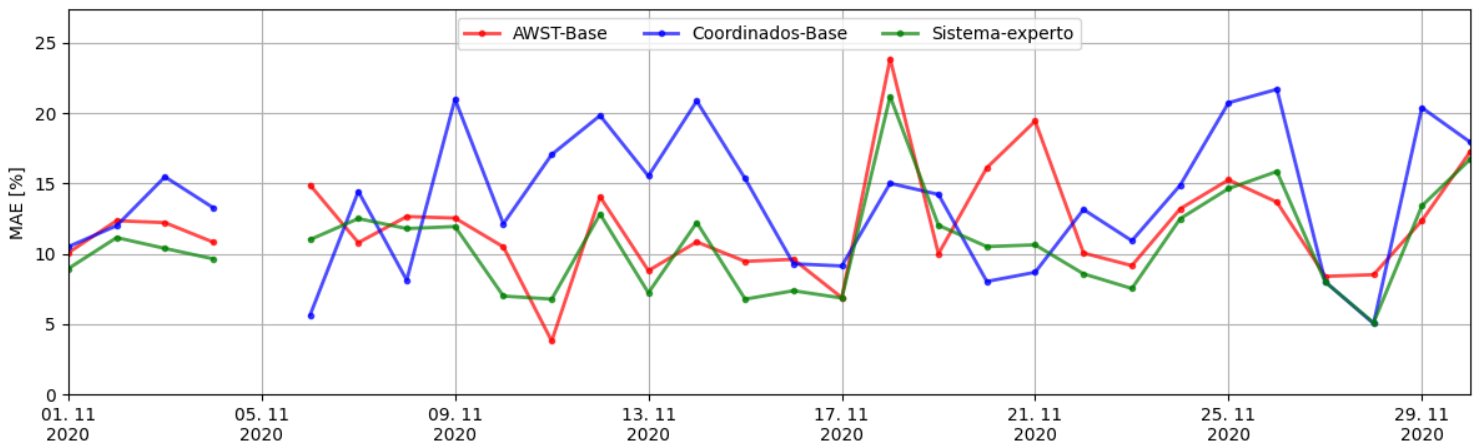

Resumen

Resumen de Portafolio

Resumen de parques

Tabla de valores MAE y disponibilidad de datos

Nombre	Sistema-experto MAE [%]	AWST-Base MAE [%]	Coordinados-Base MAE [%]	AWST data [%]	Coordinados data [%]	Mediciones data [%]
El arrayan	9.49	10.75	13.50	100.00	100.00	100.00
Monte redondo	8.73	13.32	10.21	100.00	100.00	100.00
Los cururos	13.60	14.95	14.06	100.00	76.67	100.00
Valle de los vientos	7.55	7.96	8.93	100.00	100.00	100.00
Los buenos aires	9.62	11.13	9.78	100.00	100.00	100.00
San pedro	12.68	13.01	16.34	100.00	88.33	100.00
La esperanza	36.82	37.64	36.69	100.00	100.00	100.00
Renaico	8.48	10.26	8.65	100.00	100.00	100.00
San juan	11.75	12.37	14.42	100.00	96.67	100.00
Totoral	8.78	9.41	9.69	100.00	96.67	100.00
Punta sierra	12.08	14.26	11.86	100.00	100.00	100.00
Canela 2	11.05	12.55	11.48	100.00	100.00	100.00
San pedro 2	9.23	9.49	11.14	100.00	88.33	100.00
Cuel	7.96	9.08	8.45	100.00	100.00	100.00
Punta palmeras	11.50	12.61	10.77	100.00	100.00	100.00
Punta colorada	5.92	5.67	8.08	100.00	100.00	100.00
Taltal	10.95	11.40	10.96	100.00	100.00	100.00
Talinay poniente	12.44	13.37	13.31	100.00	100.00	100.00
Sierra gorda este	9.10	9.72	9.90	100.00	100.00	100.00
Canela 1	6.83	7.44	7.16	100.00	100.00	100.00
Talinay oriente	12.93	12.67	13.96	100.00	100.00	100.00
Cabo leones 1	10.39	12.53	11.38	100.00	100.00	100.00
PE LA FLOR	9.42	11.54	14.60	100.00	100.00	100.00
PE SARCO	10.73	11.98	13.76	100.00	100.00	100.00
PE AURORA	10.78	15.41	9.88	100.00	100.00	100.00
PE SAN GABRIEL	10.52	10.87	12.30	100.00	100.00	100.00

AWST

Coordinados

San pedro 2

Cuel

Punta palmeras

Punta colorada

Talay oriente

Cabo leones 1

PE LA FLOR

PE SARCO

PE AURORA

PE SAN GABRIEL