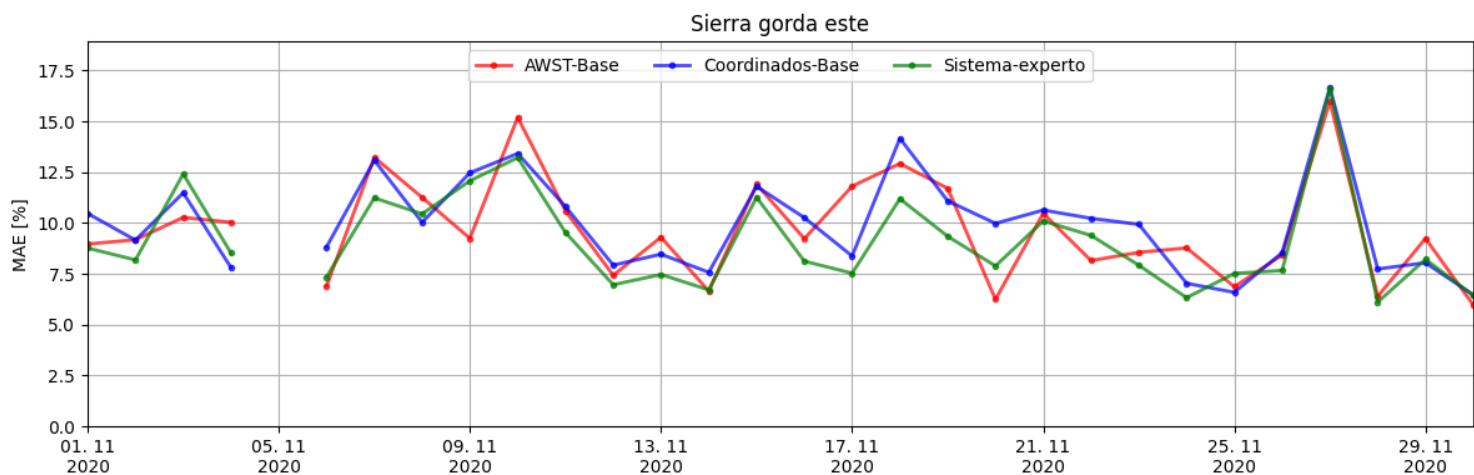

Resumen

Resumen de Portafolio

Resumen de parques

Tabla de valores MAE y disponibilidad de datos

Nombre	Sistema-experto MAE [%]	AWST-Base MAE [%]	Coordinados-Base MAE [%]	AWST data [%]	Coordinados data [%]	Mediciones data [%]
El arrayan	9.49	10.75	13.50	100.00	100.00	100.00
Monte redondo	8.73	13.32	10.21	100.00	100.00	100.00
Los cururos	13.60	14.95	14.06	100.00	76.67	100.00
Valle de los vientos	7.55	7.96	8.93	100.00	100.00	100.00
Los buenos aires	9.62	11.13	9.78	100.00	100.00	100.00
San pedro	12.68	13.01	16.34	100.00	88.33	100.00
La esperanza	36.82	37.64	36.69	100.00	100.00	100.00
Renaico	8.48	10.26	8.65	100.00	100.00	100.00
San juan	11.75	12.37	14.42	100.00	96.67	100.00
Totoral	8.78	9.41	9.69	100.00	96.67	100.00
Punta sierra	12.08	14.26	11.86	100.00	100.00	100.00
Canela 2	11.05	12.55	11.48	100.00	100.00	100.00
San pedro 2	9.23	9.49	11.14	100.00	88.33	100.00
Cuel	7.96	9.08	8.45	100.00	100.00	100.00
Punta palmeras	11.50	12.61	10.77	100.00	100.00	100.00
Punta colorada	5.92	5.67	8.08	100.00	100.00	100.00
Taltal	10.95	11.40	10.96	100.00	100.00	100.00
Talinay poniente	12.44	13.37	13.31	100.00	100.00	100.00
Sierra gorda este	9.10	9.72	9.90	100.00	100.00	100.00
Canela 1	6.83	7.44	7.16	100.00	100.00	100.00
Talinay oriente	12.93	12.67	13.96	100.00	100.00	100.00
Cabo leones 1	10.39	12.53	11.38	100.00	100.00	100.00
PE LA FLOR	9.42	11.54	14.60	100.00	100.00	100.00
PE SARCO	10.73	11.98	13.76	100.00	100.00	100.00
PE AURORA	10.78	15.41	9.88	100.00	100.00	100.00
PE SAN GABRIEL	10.52	10.87	12.30	100.00	100.00	100.00

AWST

Coordinados

San pedro 2

Cuel

Punta palmeras

Punta colorada

Talay oriente

Cabo leones 1

PE LA FLOR

PE SARCO

PE AURORA

PE SAN GABRIEL