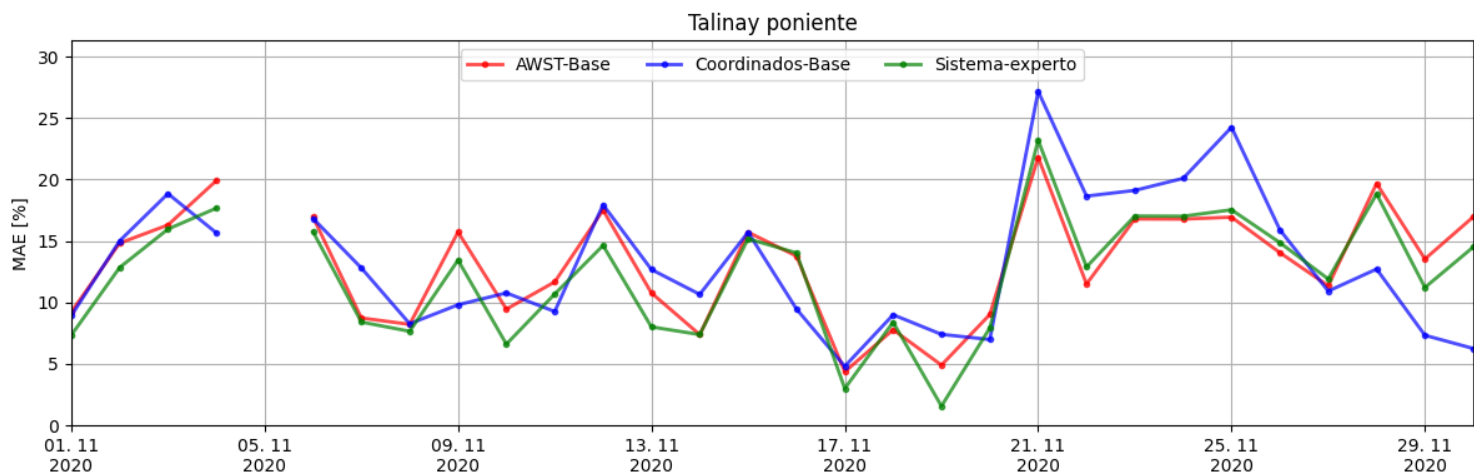

Resumen

Resumen de Portafolio

Resumen de parques

Tabla de valores MAE y disponibilidad de datos

Nombre	Sistema-experto MAE [%]	AWST-Base MAE [%]	Coordinados-Base MAE [%]	AWST data [%]	Coordinados data [%]	Mediciones data [%]
El arrayan	9.49	10.75	13.50	100.00	100.00	100.00
Monte redondo	8.73	13.32	10.21	100.00	100.00	100.00
Los cururos	13.60	14.95	14.06	100.00	76.67	100.00
Valle de los vientos	7.55	7.96	8.93	100.00	100.00	100.00
Los buenos aires	9.62	11.13	9.78	100.00	100.00	100.00
San pedro	12.68	13.01	16.34	100.00	88.33	100.00
La esperanza	36.82	37.64	36.69	100.00	100.00	100.00
Renaico	8.48	10.26	8.65	100.00	100.00	100.00
San juan	11.75	12.37	14.42	100.00	96.67	100.00
Totoral	8.78	9.41	9.69	100.00	96.67	100.00
Punta sierra	12.08	14.26	11.86	100.00	100.00	100.00
Canela 2	11.05	12.55	11.48	100.00	100.00	100.00
San pedro 2	9.23	9.49	11.14	100.00	88.33	100.00
Cuel	7.96	9.08	8.45	100.00	100.00	100.00
Punta palmeras	11.50	12.61	10.77	100.00	100.00	100.00
Punta colorada	5.92	5.67	8.08	100.00	100.00	100.00
Taltal	10.95	11.40	10.96	100.00	100.00	100.00
Talinay poniente	12.44	13.37	13.31	100.00	100.00	100.00
Sierra gorda este	9.10	9.72	9.90	100.00	100.00	100.00
Canela 1	6.83	7.44	7.16	100.00	100.00	100.00
Talinay oriente	12.93	12.67	13.96	100.00	100.00	100.00
Cabo leones 1	10.39	12.53	11.38	100.00	100.00	100.00
PE LA FLOR	9.42	11.54	14.60	100.00	100.00	100.00
PE SARCO	10.73	11.98	13.76	100.00	100.00	100.00
PE AURORA	10.78	15.41	9.88	100.00	100.00	100.00
PE SAN GABRIEL	10.52	10.87	12.30	100.00	100.00	100.00

AWST

Coordinados

San pedro 2

Cuel

Punta palmeras

Punta colorada

Talay oriente

Cabo leones 1

PE LA FLOR

PE SARCO

PE AURORA

PE SAN GABRIEL