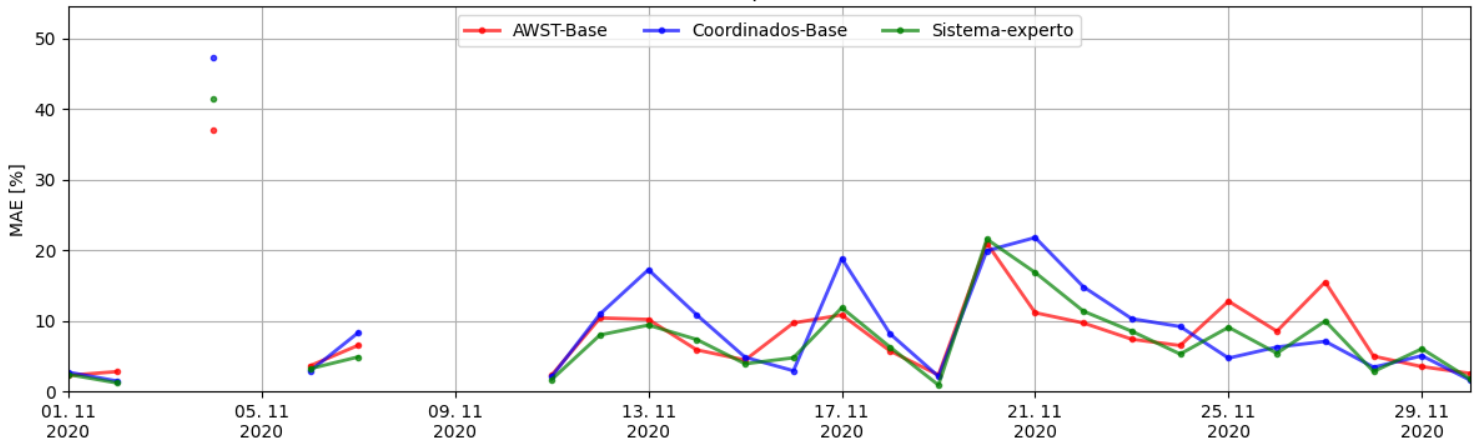

Resumen

Resumen de Portafolio

Resumen de parques

Tabla de valores MAE y disponibilidad de datos

Nombre	Sistema-experto MAE [%]	AWST-Base MAE [%]	Coordinados-Base MAE [%]	AWST data [%]	Coordinados data [%]	Mediciones data [%]
El arrayan	9.49	10.75	13.50	100.00	100.00	100.00
Monte redondo	8.73	13.32	10.21	100.00	100.00	100.00
Los cururos	13.60	14.95	14.06	100.00	76.67	100.00
Valle de los vientos	7.55	7.96	8.93	100.00	100.00	100.00
Los buenos aires	9.62	11.13	9.78	100.00	100.00	100.00
San pedro	12.68	13.01	16.34	100.00	88.33	100.00
La esperanza	36.82	37.64	36.69	100.00	100.00	100.00
Renaico	8.48	10.26	8.65	100.00	100.00	100.00
San juan	11.75	12.37	14.42	100.00	96.67	100.00
Totoral	8.78	9.41	9.69	100.00	96.67	100.00
Punta sierra	12.08	14.26	11.86	100.00	100.00	100.00
Canela 2	11.05	12.55	11.48	100.00	100.00	100.00
San pedro 2	9.23	9.49	11.14	100.00	88.33	100.00
Cuel	7.96	9.08	8.45	100.00	100.00	100.00
Punta palmeras	11.50	12.61	10.77	100.00	100.00	100.00
Punta colorada	5.92	5.67	8.08	100.00	100.00	100.00
Taltal	10.95	11.40	10.96	100.00	100.00	100.00
Talinay poniente	12.44	13.37	13.31	100.00	100.00	100.00
Sierra gorda este	9.10	9.72	9.90	100.00	100.00	100.00
Canela 1	6.83	7.44	7.16	100.00	100.00	100.00
Talinay oriente	12.93	12.67	13.96	100.00	100.00	100.00
Cabo leones 1	10.39	12.53	11.38	100.00	100.00	100.00
PE LA FLOR	9.42	11.54	14.60	100.00	100.00	100.00
PE SARCO	10.73	11.98	13.76	100.00	100.00	100.00
PE AURORA	10.78	15.41	9.88	100.00	100.00	100.00
PE SAN GABRIEL	10.52	10.87	12.30	100.00	100.00	100.00

AWST

Coordinados

San pedro 2

Cuel

Punta palmeras

Punta colorada

Talay oriente

Cabo leones 1

PE LA FLOR

PE SARCO

PE AURORA

PE SAN GABRIEL