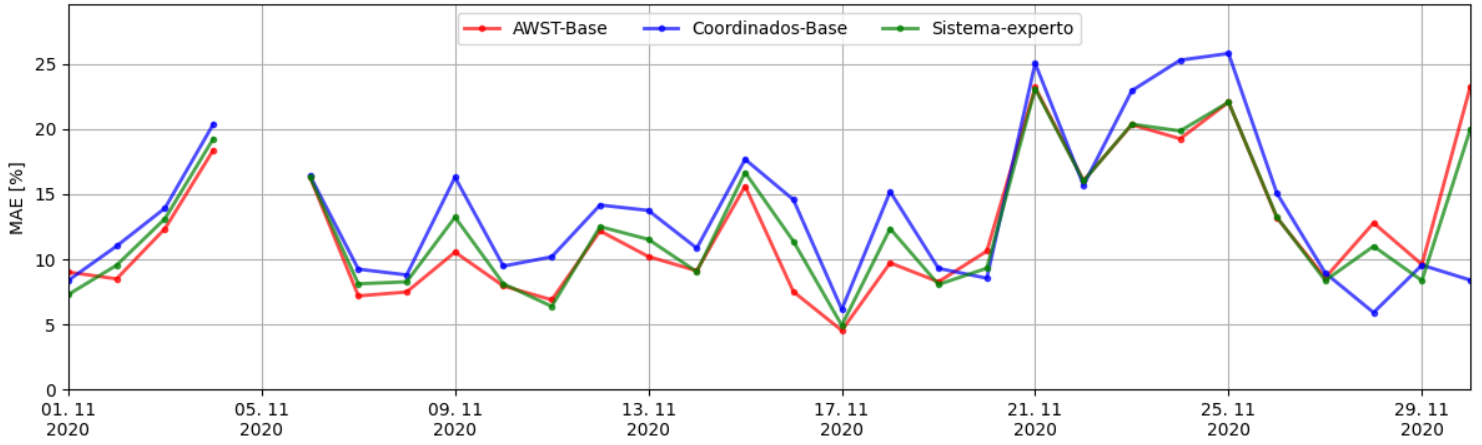

Resumen

Resumen de Portafolio

Resumen de parques

Tabla de valores MAE y disponibilidad de datos

Nombre	Sistema-experto MAE [%]	AWST-Base MAE [%]	Coordinados-Base MAE [%]	AWST data [%]	Coordinados data [%]	Mediciones data [%]
El arrayan	9.49	10.75	13.50	100.00	100.00	100.00
Monte redondo	8.73	13.32	10.21	100.00	100.00	100.00
Los cururos	13.60	14.95	14.06	100.00	76.67	100.00
Valle de los vientos	7.55	7.96	8.93	100.00	100.00	100.00
Los buenos aires	9.62	11.13	9.78	100.00	100.00	100.00
San pedro	12.68	13.01	16.34	100.00	88.33	100.00
La esperanza	36.82	37.64	36.69	100.00	100.00	100.00
Renaico	8.48	10.26	8.65	100.00	100.00	100.00
San juan	11.75	12.37	14.42	100.00	96.67	100.00
Totoral	8.78	9.41	9.69	100.00	96.67	100.00
Punta sierra	12.08	14.26	11.86	100.00	100.00	100.00
Canela 2	11.05	12.55	11.48	100.00	100.00	100.00
San pedro 2	9.23	9.49	11.14	100.00	88.33	100.00
Cuel	7.96	9.08	8.45	100.00	100.00	100.00
Punta palmeras	11.50	12.61	10.77	100.00	100.00	100.00
Punta colorada	5.92	5.67	8.08	100.00	100.00	100.00
Taltal	10.95	11.40	10.96	100.00	100.00	100.00
Talinay poniente	12.44	13.37	13.31	100.00	100.00	100.00
Sierra gorda este	9.10	9.72	9.90	100.00	100.00	100.00
Canela 1	6.83	7.44	7.16	100.00	100.00	100.00
Talinay oriente	12.93	12.67	13.96	100.00	100.00	100.00
Cabo leones 1	10.39	12.53	11.38	100.00	100.00	100.00
PE LA FLOR	9.42	11.54	14.60	100.00	100.00	100.00
PE SARCO	10.73	11.98	13.76	100.00	100.00	100.00
PE AURORA	10.78	15.41	9.88	100.00	100.00	100.00
PE SAN GABRIEL	10.52	10.87	12.30	100.00	100.00	100.00

AWST

Coordinados

San pedro 2

Cuel

Punta palmeras

Punta colorada

Talay oriente

Cabo leones 1

PE LA FLOR

PE SARCO

PE AURORA

PE SAN GABRIEL