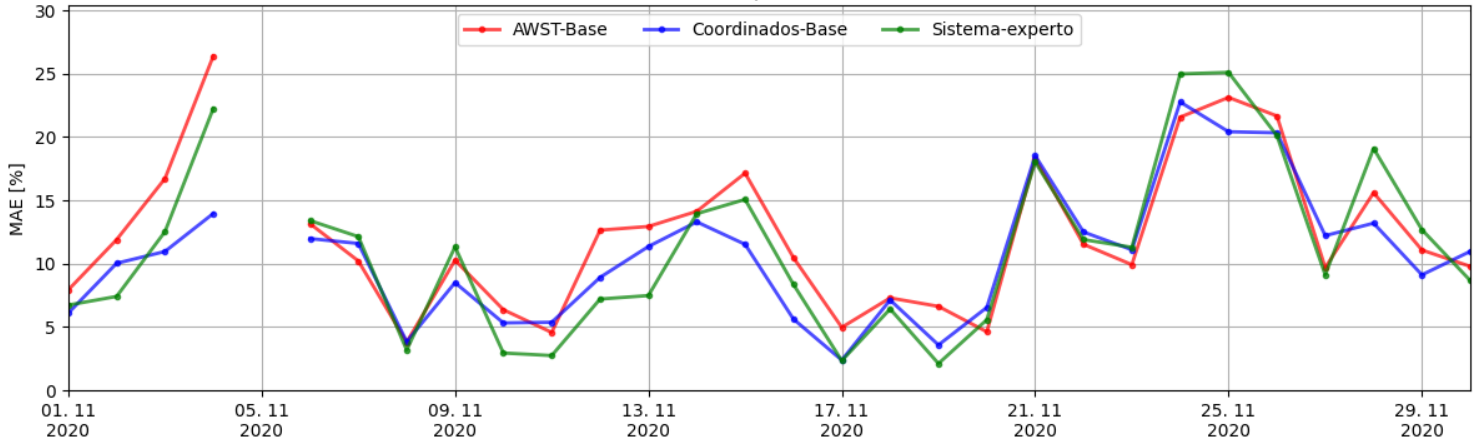

Resumen

Resumen de Portafolio

Resumen de parques

Tabla de valores MAE y disponibilidad de datos

Nombre	Sistema-experto MAE [%]	AWST-Base MAE [%]	Coordinados-Base MAE [%]	AWST data [%]	Coordinados data [%]	Mediciones data [%]
El arrayan	9.49	10.75	13.50	100.00	100.00	100.00
Monte redondo	8.73	13.32	10.21	100.00	100.00	100.00
Los cururos	13.60	14.95	14.06	100.00	76.67	100.00
Valle de los vientos	7.55	7.96	8.93	100.00	100.00	100.00
Los buenos aires	9.62	11.13	9.78	100.00	100.00	100.00
San pedro	12.68	13.01	16.34	100.00	88.33	100.00
La esperanza	36.82	37.64	36.69	100.00	100.00	100.00
Renaico	8.48	10.26	8.65	100.00	100.00	100.00
San juan	11.75	12.37	14.42	100.00	96.67	100.00
Totoral	8.78	9.41	9.69	100.00	96.67	100.00
Punta sierra	12.08	14.26	11.86	100.00	100.00	100.00
Canela 2	11.05	12.55	11.48	100.00	100.00	100.00
San pedro 2	9.23	9.49	11.14	100.00	88.33	100.00
Cuel	7.96	9.08	8.45	100.00	100.00	100.00
Punta palmeras	11.50	12.61	10.77	100.00	100.00	100.00
Punta colorada	5.92	5.67	8.08	100.00	100.00	100.00
Taltal	10.95	11.40	10.96	100.00	100.00	100.00
Talinay poniente	12.44	13.37	13.31	100.00	100.00	100.00
Sierra gorda este	9.10	9.72	9.90	100.00	100.00	100.00
Canela 1	6.83	7.44	7.16	100.00	100.00	100.00
Talinay oriente	12.93	12.67	13.96	100.00	100.00	100.00
Cabo leones 1	10.39	12.53	11.38	100.00	100.00	100.00
PE LA FLOR	9.42	11.54	14.60	100.00	100.00	100.00
PE SARCO	10.73	11.98	13.76	100.00	100.00	100.00
PE AURORA	10.78	15.41	9.88	100.00	100.00	100.00
PE SAN GABRIEL	10.52	10.87	12.30	100.00	100.00	100.00

AWST

Coordinados

San pedro 2

Cuel

Punta palmeras

Punta colorada

Talay oriente

Cabo leones 1

PE LA FLOR

PE SARCO

PE AURORA

PE SAN GABRIEL