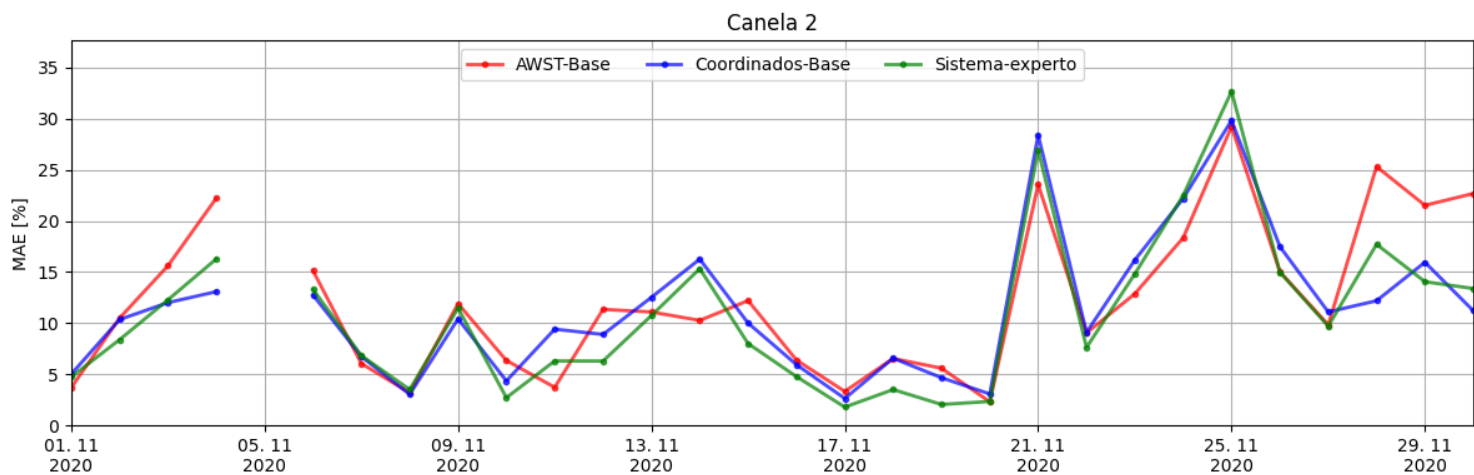

Resumen

Resumen de Portafolio

Resumen de parques

Tabla de valores MAE y disponibilidad de datos

Nombre	Sistema-experto MAE [%]	AWST-Base MAE [%]	Coordinados-Base MAE [%]	AWST data [%]	Coordinados data [%]	Mediciones data [%]
El arrayan	9.49	10.75	13.50	100.00	100.00	100.00
Monte redondo	8.73	13.32	10.21	100.00	100.00	100.00
Los cururos	13.60	14.95	14.06	100.00	76.67	100.00
Valle de los vientos	7.55	7.96	8.93	100.00	100.00	100.00
Los buenos aires	9.62	11.13	9.78	100.00	100.00	100.00
San pedro	12.68	13.01	16.34	100.00	88.33	100.00
La esperanza	36.82	37.64	36.69	100.00	100.00	100.00
Renaico	8.48	10.26	8.65	100.00	100.00	100.00
San juan	11.75	12.37	14.42	100.00	96.67	100.00
Totoral	8.78	9.41	9.69	100.00	96.67	100.00
Punta sierra	12.08	14.26	11.86	100.00	100.00	100.00
Canela 2	11.05	12.55	11.48	100.00	100.00	100.00
San pedro 2	9.23	9.49	11.14	100.00	88.33	100.00
Cuel	7.96	9.08	8.45	100.00	100.00	100.00
Punta palmeras	11.50	12.61	10.77	100.00	100.00	100.00
Punta colorada	5.92	5.67	8.08	100.00	100.00	100.00
Taltal	10.95	11.40	10.96	100.00	100.00	100.00
Talinay poniente	12.44	13.37	13.31	100.00	100.00	100.00
Sierra gorda este	9.10	9.72	9.90	100.00	100.00	100.00
Canela 1	6.83	7.44	7.16	100.00	100.00	100.00
Talinay oriente	12.93	12.67	13.96	100.00	100.00	100.00
Cabo leones 1	10.39	12.53	11.38	100.00	100.00	100.00
PE LA FLOR	9.42	11.54	14.60	100.00	100.00	100.00
PE SARCO	10.73	11.98	13.76	100.00	100.00	100.00
PE AURORA	10.78	15.41	9.88	100.00	100.00	100.00
PE SAN GABRIEL	10.52	10.87	12.30	100.00	100.00	100.00

AWST

Coordinados

San pedro 2

Cuel

Punta palmeras

Punta colorada

Talay oriente

Cabo leones 1

PE LA FLOR

PE SARCO

PE AURORA

PE SAN GABRIEL