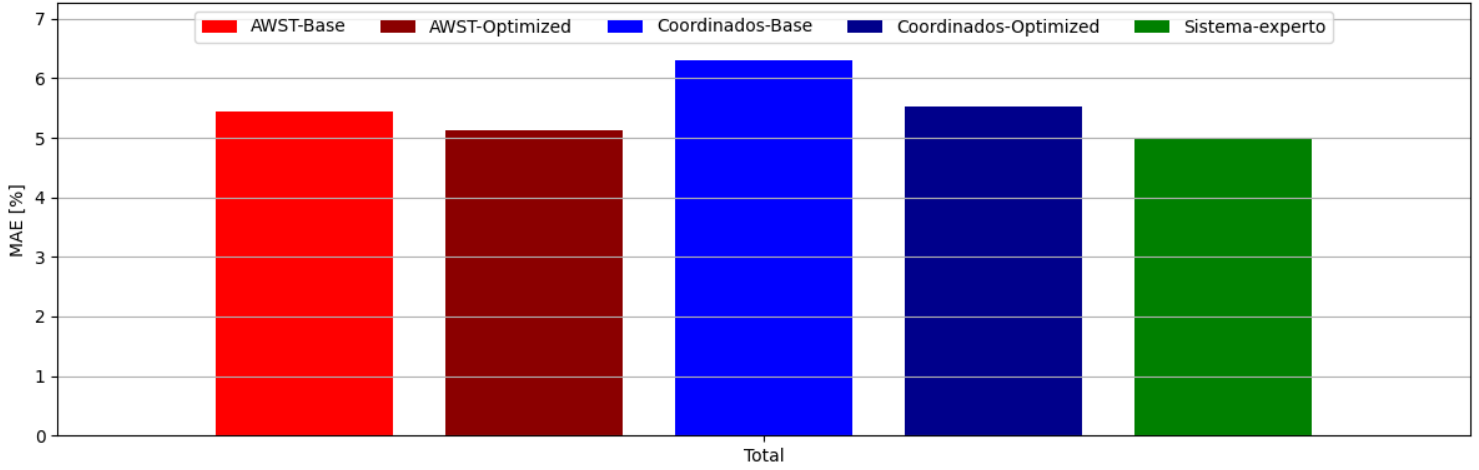

Resumen

Resumen de Portafolio

Resumen de parques

Tabla de valores MAE y disponibilidad de datos

Nombre	Sistema-experto MAE [%]	AWST-Base MAE [%]	Coordinados-Base MAE [%]	AWST data [%]	Coordinados data [%]	Mediciones data [%]
El arrayan	9.49	10.75	13.50	100.00	100.00	100.00
Monte redondo	8.73	13.32	10.21	100.00	100.00	100.00
Los cururos	13.60	14.95	14.06	100.00	76.67	100.00
Valle de los vientos	7.55	7.96	8.93	100.00	100.00	100.00
Los buenos aires	9.62	11.13	9.78	100.00	100.00	100.00
San pedro	12.68	13.01	16.34	100.00	88.33	100.00
La esperanza	36.82	37.64	36.69	100.00	100.00	100.00
Renaico	8.48	10.26	8.65	100.00	100.00	100.00
San juan	11.75	12.37	14.42	100.00	96.67	100.00
Totoral	8.78	9.41	9.69	100.00	96.67	100.00
Punta sierra	12.08	14.26	11.86	100.00	100.00	100.00
Canela 2	11.05	12.55	11.48	100.00	100.00	100.00
San pedro 2	9.23	9.49	11.14	100.00	88.33	100.00
Cuel	7.96	9.08	8.45	100.00	100.00	100.00
Punta palmeras	11.50	12.61	10.77	100.00	100.00	100.00
Punta colorada	5.92	5.67	8.08	100.00	100.00	100.00
Taltal	10.95	11.40	10.96	100.00	100.00	100.00
Talinay poniente	12.44	13.37	13.31	100.00	100.00	100.00
Sierra gorda este	9.10	9.72	9.90	100.00	100.00	100.00
Canela 1	6.83	7.44	7.16	100.00	100.00	100.00
Talinay oriente	12.93	12.67	13.96	100.00	100.00	100.00
Cabo leones 1	10.39	12.53	11.38	100.00	100.00	100.00
PE LA FLOR	9.42	11.54	14.60	100.00	100.00	100.00
PE SARCO	10.73	11.98	13.76	100.00	100.00	100.00
PE AURORA	10.78	15.41	9.88	100.00	100.00	100.00
PE SAN GABRIEL	10.52	10.87	12.30	100.00	100.00	100.00