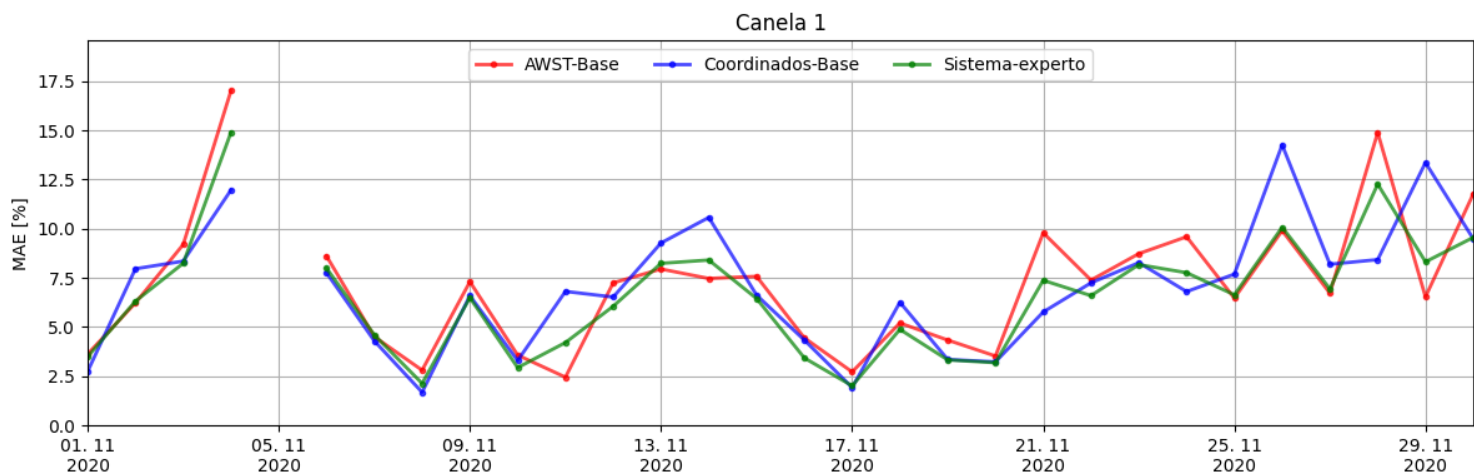

Resumen

Resumen de Portafolio

Resumen de parques

Tabla de valores MAE y disponibilidad de datos

Nombre	Sistema-experto MAE [%]	AWST-Base MAE [%]	Coordinados-Base MAE [%]	AWST data [%]	Coordinados data [%]	Mediciones data [%]
El arrayan	9.49	10.75	13.50	100.00	100.00	100.00
Monte redondo	8.73	13.32	10.21	100.00	100.00	100.00
Los cururos	13.60	14.95	14.06	100.00	76.67	100.00
Valle de los vientos	7.55	7.96	8.93	100.00	100.00	100.00
Los buenos aires	9.62	11.13	9.78	100.00	100.00	100.00
San pedro	12.68	13.01	16.34	100.00	88.33	100.00
La esperanza	36.82	37.64	36.69	100.00	100.00	100.00
Renaico	8.48	10.26	8.65	100.00	100.00	100.00
San juan	11.75	12.37	14.42	100.00	96.67	100.00
Totoral	8.78	9.41	9.69	100.00	96.67	100.00
Punta sierra	12.08	14.26	11.86	100.00	100.00	100.00
Canela 2	11.05	12.55	11.48	100.00	100.00	100.00
San pedro 2	9.23	9.49	11.14	100.00	88.33	100.00
Cuel	7.96	9.08	8.45	100.00	100.00	100.00
Punta palmeras	11.50	12.61	10.77	100.00	100.00	100.00
Punta colorada	5.92	5.67	8.08	100.00	100.00	100.00
Taltal	10.95	11.40	10.96	100.00	100.00	100.00
Talinay poniente	12.44	13.37	13.31	100.00	100.00	100.00
Sierra gorda este	9.10	9.72	9.90	100.00	100.00	100.00
Canela 1	6.83	7.44	7.16	100.00	100.00	100.00
Talinay oriente	12.93	12.67	13.96	100.00	100.00	100.00
Cabo leones 1	10.39	12.53	11.38	100.00	100.00	100.00
PE LA FLOR	9.42	11.54	14.60	100.00	100.00	100.00
PE SARCO	10.73	11.98	13.76	100.00	100.00	100.00
PE AURORA	10.78	15.41	9.88	100.00	100.00	100.00
PE SAN GABRIEL	10.52	10.87	12.30	100.00	100.00	100.00

AWST

Coordinados

San pedro 2

Cuel

Punta palmeras

Punta colorada

Talay oriente

Cabo leones 1

PE LA FLOR

PE SARCO

PE AURORA

PE SAN GABRIEL