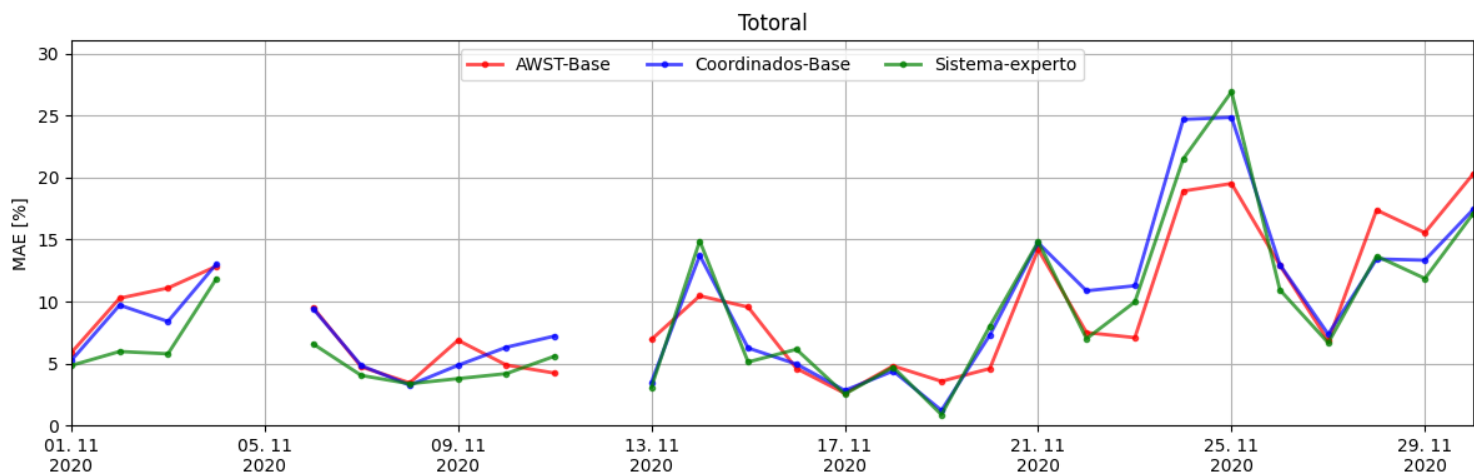

Resumen

Resumen de Portafolio

Resumen de parques

Tabla de valores MAE y disponibilidad de datos

Nombre	Sistema-experto MAE [%]	AWST-Base MAE [%]	Coordinados-Base MAE [%]	AWST data [%]	Coordinados data [%]	Mediciones data [%]
El arrayan	9.49	10.75	13.50	100.00	100.00	100.00
Monte redondo	8.73	13.32	10.21	100.00	100.00	100.00
Los cururos	13.60	14.95	14.06	100.00	76.67	100.00
Valle de los vientos	7.55	7.96	8.93	100.00	100.00	100.00
Los buenos aires	9.62	11.13	9.78	100.00	100.00	100.00
San pedro	12.68	13.01	16.34	100.00	88.33	100.00
La esperanza	36.82	37.64	36.69	100.00	100.00	100.00
Renaico	8.48	10.26	8.65	100.00	100.00	100.00
San juan	11.75	12.37	14.42	100.00	96.67	100.00
Totoral	8.78	9.41	9.69	100.00	96.67	100.00
Punta sierra	12.08	14.26	11.86	100.00	100.00	100.00
Canela 2	11.05	12.55	11.48	100.00	100.00	100.00
San pedro 2	9.23	9.49	11.14	100.00	88.33	100.00
Cuel	7.96	9.08	8.45	100.00	100.00	100.00
Punta palmeras	11.50	12.61	10.77	100.00	100.00	100.00
Punta colorada	5.92	5.67	8.08	100.00	100.00	100.00
Taltal	10.95	11.40	10.96	100.00	100.00	100.00
Talinay poniente	12.44	13.37	13.31	100.00	100.00	100.00
Sierra gorda este	9.10	9.72	9.90	100.00	100.00	100.00
Canela 1	6.83	7.44	7.16	100.00	100.00	100.00
Talinay oriente	12.93	12.67	13.96	100.00	100.00	100.00
Cabo leones 1	10.39	12.53	11.38	100.00	100.00	100.00
PE LA FLOR	9.42	11.54	14.60	100.00	100.00	100.00
PE SARCO	10.73	11.98	13.76	100.00	100.00	100.00
PE AURORA	10.78	15.41	9.88	100.00	100.00	100.00
PE SAN GABRIEL	10.52	10.87	12.30	100.00	100.00	100.00

AWST

Coordinados

San pedro 2

Cuel

Punta palmeras

Punta colorada

Talay oriente

Cabo leones 1

PE LA FLOR

PE SARCO

PE AURORA

PE SAN GABRIEL