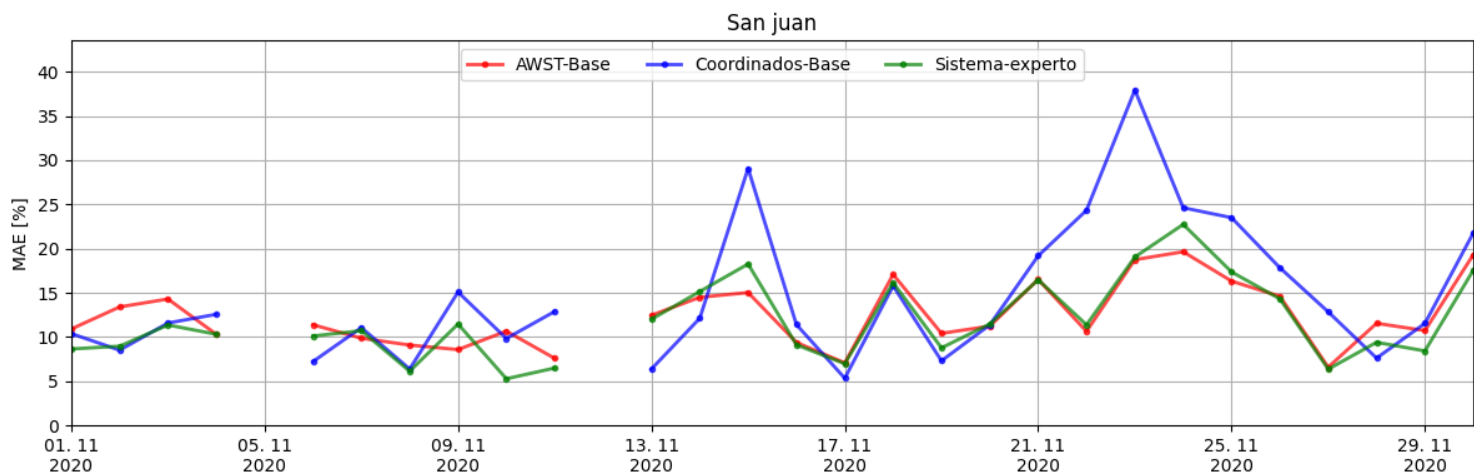

Resumen

Resumen de Portafolio

Resumen de parques

Tabla de valores MAE y disponibilidad de datos

Nombre	Sistema-experto MAE [%]	AWST-Base MAE [%]	Coordinados-Base MAE [%]	AWST data [%]	Coordinados data [%]	Mediciones data [%]
El arrayan	9.49	10.75	13.50	100.00	100.00	100.00
Monte redondo	8.73	13.32	10.21	100.00	100.00	100.00
Los cururos	13.60	14.95	14.06	100.00	76.67	100.00
Valle de los vientos	7.55	7.96	8.93	100.00	100.00	100.00
Los buenos aires	9.62	11.13	9.78	100.00	100.00	100.00
San pedro	12.68	13.01	16.34	100.00	88.33	100.00
La esperanza	36.82	37.64	36.69	100.00	100.00	100.00
Renaico	8.48	10.26	8.65	100.00	100.00	100.00
San juan	11.75	12.37	14.42	100.00	96.67	100.00
Totoral	8.78	9.41	9.69	100.00	96.67	100.00
Punta sierra	12.08	14.26	11.86	100.00	100.00	100.00
Canela 2	11.05	12.55	11.48	100.00	100.00	100.00
San pedro 2	9.23	9.49	11.14	100.00	88.33	100.00
Cuel	7.96	9.08	8.45	100.00	100.00	100.00
Punta palmeras	11.50	12.61	10.77	100.00	100.00	100.00
Punta colorada	5.92	5.67	8.08	100.00	100.00	100.00
Taltal	10.95	11.40	10.96	100.00	100.00	100.00
Talinay poniente	12.44	13.37	13.31	100.00	100.00	100.00
Sierra gorda este	9.10	9.72	9.90	100.00	100.00	100.00
Canela 1	6.83	7.44	7.16	100.00	100.00	100.00
Talinay oriente	12.93	12.67	13.96	100.00	100.00	100.00
Cabo leones 1	10.39	12.53	11.38	100.00	100.00	100.00
PE LA FLOR	9.42	11.54	14.60	100.00	100.00	100.00
PE SARCO	10.73	11.98	13.76	100.00	100.00	100.00
PE AURORA	10.78	15.41	9.88	100.00	100.00	100.00
PE SAN GABRIEL	10.52	10.87	12.30	100.00	100.00	100.00

AWST

Coordinados

San pedro 2

Cuel

Punta palmeras

Punta colorada

Talay oriente

Cabo leones 1

PE LA FLOR

PE SARCO

PE AURORA

PE SAN GABRIEL