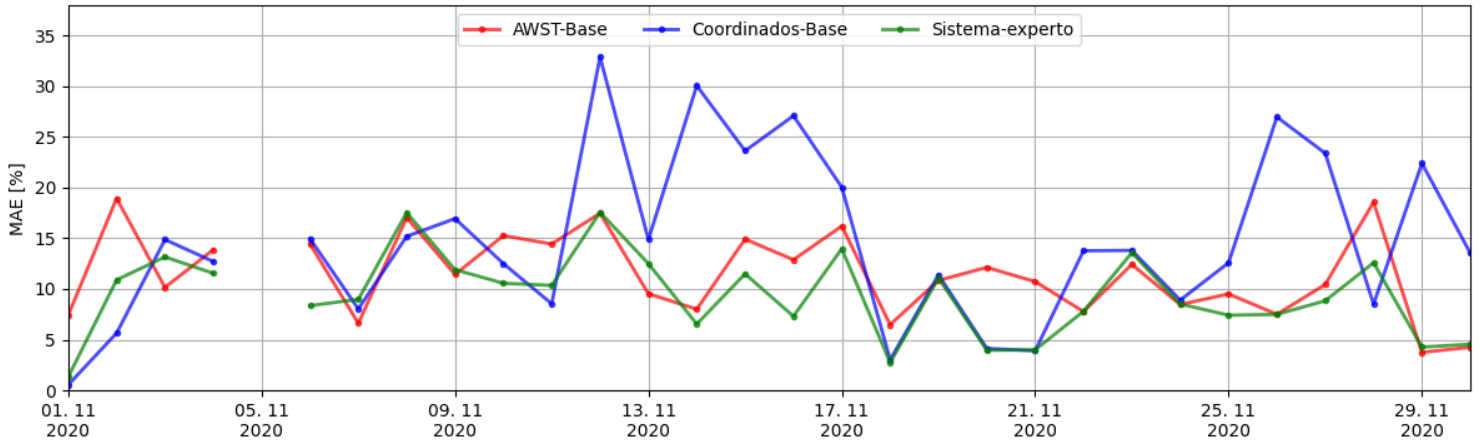

Resumen

Resumen de Portafolio

Resumen de parques

Tabla de valores MAE y disponibilidad de datos

Nombre	Sistema-experto MAE [%]	AWST-Base MAE [%]	Coordinados-Base MAE [%]	AWST data [%]	Coordinados data [%]	Mediciones data [%]
El arrayan	9.49	10.75	13.50	100.00	100.00	100.00
Monte redondo	8.73	13.32	10.21	100.00	100.00	100.00
Los cururos	13.60	14.95	14.06	100.00	76.67	100.00
Valle de los vientos	7.55	7.96	8.93	100.00	100.00	100.00
Los buenos aires	9.62	11.13	9.78	100.00	100.00	100.00
San pedro	12.68	13.01	16.34	100.00	88.33	100.00
La esperanza	36.82	37.64	36.69	100.00	100.00	100.00
Renaico	8.48	10.26	8.65	100.00	100.00	100.00
San juan	11.75	12.37	14.42	100.00	96.67	100.00
Totoral	8.78	9.41	9.69	100.00	96.67	100.00
Punta sierra	12.08	14.26	11.86	100.00	100.00	100.00
Canela 2	11.05	12.55	11.48	100.00	100.00	100.00
San pedro 2	9.23	9.49	11.14	100.00	88.33	100.00
Cuel	7.96	9.08	8.45	100.00	100.00	100.00
Punta palmeras	11.50	12.61	10.77	100.00	100.00	100.00
Punta colorada	5.92	5.67	8.08	100.00	100.00	100.00
Taltal	10.95	11.40	10.96	100.00	100.00	100.00
Talinay poniente	12.44	13.37	13.31	100.00	100.00	100.00
Sierra gorda este	9.10	9.72	9.90	100.00	100.00	100.00
Canela 1	6.83	7.44	7.16	100.00	100.00	100.00
Talinay oriente	12.93	12.67	13.96	100.00	100.00	100.00
Cabo leones 1	10.39	12.53	11.38	100.00	100.00	100.00
PE LA FLOR	9.42	11.54	14.60	100.00	100.00	100.00
PE SARCO	10.73	11.98	13.76	100.00	100.00	100.00
PE AURORA	10.78	15.41	9.88	100.00	100.00	100.00
PE SAN GABRIEL	10.52	10.87	12.30	100.00	100.00	100.00

AWST

Coordinados

San pedro 2

Cuel

Punta palmeras

Punta colorada

Talay oriente

Cabo leones 1

PE LA FLOR

PE SARCO

PE AURORA

PE SAN GABRIEL