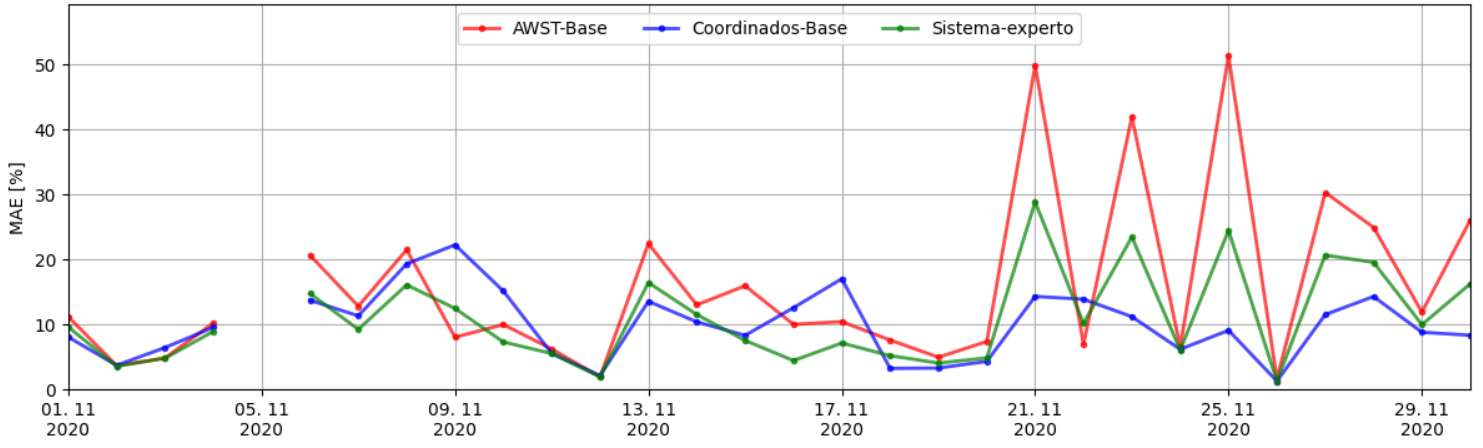

Resumen

Resumen de Portafolio

Resumen de parques

Tabla de valores MAE y disponibilidad de datos

Nombre	Sistema-experto MAE [%]	AWST-Base MAE [%]	Coordinados-Base MAE [%]	AWST data [%]	Coordinados data [%]	Mediciones data [%]
El arrayan	9.49	10.75	13.50	100.00	100.00	100.00
Monte redondo	8.73	13.32	10.21	100.00	100.00	100.00
Los cururos	13.60	14.95	14.06	100.00	76.67	100.00
Valle de los vientos	7.55	7.96	8.93	100.00	100.00	100.00
Los buenos aires	9.62	11.13	9.78	100.00	100.00	100.00
San pedro	12.68	13.01	16.34	100.00	88.33	100.00
La esperanza	36.82	37.64	36.69	100.00	100.00	100.00
Renaico	8.48	10.26	8.65	100.00	100.00	100.00
San juan	11.75	12.37	14.42	100.00	96.67	100.00
Totoral	8.78	9.41	9.69	100.00	96.67	100.00
Punta sierra	12.08	14.26	11.86	100.00	100.00	100.00
Canela 2	11.05	12.55	11.48	100.00	100.00	100.00
San pedro 2	9.23	9.49	11.14	100.00	88.33	100.00
Cuel	7.96	9.08	8.45	100.00	100.00	100.00
Punta palmeras	11.50	12.61	10.77	100.00	100.00	100.00
Punta colorada	5.92	5.67	8.08	100.00	100.00	100.00
Taltal	10.95	11.40	10.96	100.00	100.00	100.00
Talinay poniente	12.44	13.37	13.31	100.00	100.00	100.00
Sierra gorda este	9.10	9.72	9.90	100.00	100.00	100.00
Canela 1	6.83	7.44	7.16	100.00	100.00	100.00
Talinay oriente	12.93	12.67	13.96	100.00	100.00	100.00
Cabo leones 1	10.39	12.53	11.38	100.00	100.00	100.00
PE LA FLOR	9.42	11.54	14.60	100.00	100.00	100.00
PE SARCO	10.73	11.98	13.76	100.00	100.00	100.00
PE AURORA	10.78	15.41	9.88	100.00	100.00	100.00
PE SAN GABRIEL	10.52	10.87	12.30	100.00	100.00	100.00

AWST

Coordinados

San pedro 2

Cuel

Punta palmeras

Punta colorada

Talay oriente

Cabo leones 1

PE LA FLOR

PE SARCO

PE AURORA

PE SAN GABRIEL