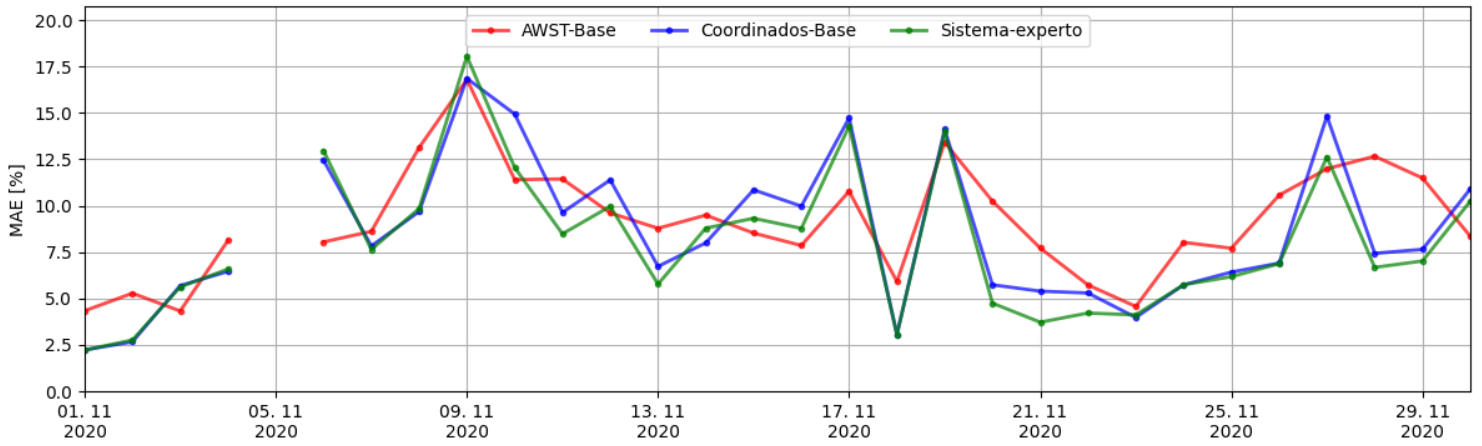

Resumen

Resumen de Portafolio

Resumen de parques

Tabla de valores MAE y disponibilidad de datos

Nombre	Sistema-experto MAE [%]	AWST-Base MAE [%]	Coordinados-Base MAE [%]	AWST data [%]	Coordinados data [%]	Mediciones data [%]
El arrayan	9.49	10.75	13.50	100.00	100.00	100.00
Monte redondo	8.73	13.32	10.21	100.00	100.00	100.00
Los cururos	13.60	14.95	14.06	100.00	76.67	100.00
Valle de los vientos	7.55	7.96	8.93	100.00	100.00	100.00
Los buenos aires	9.62	11.13	9.78	100.00	100.00	100.00
San pedro	12.68	13.01	16.34	100.00	88.33	100.00
La esperanza	36.82	37.64	36.69	100.00	100.00	100.00
Renaico	8.48	10.26	8.65	100.00	100.00	100.00
San juan	11.75	12.37	14.42	100.00	96.67	100.00
Totoral	8.78	9.41	9.69	100.00	96.67	100.00
Punta sierra	12.08	14.26	11.86	100.00	100.00	100.00
Canela 2	11.05	12.55	11.48	100.00	100.00	100.00
San pedro 2	9.23	9.49	11.14	100.00	88.33	100.00
Cuel	7.96	9.08	8.45	100.00	100.00	100.00
Punta palmeras	11.50	12.61	10.77	100.00	100.00	100.00
Punta colorada	5.92	5.67	8.08	100.00	100.00	100.00
Taltal	10.95	11.40	10.96	100.00	100.00	100.00
Talinay poniente	12.44	13.37	13.31	100.00	100.00	100.00
Sierra gorda este	9.10	9.72	9.90	100.00	100.00	100.00
Canela 1	6.83	7.44	7.16	100.00	100.00	100.00
Talinay oriente	12.93	12.67	13.96	100.00	100.00	100.00
Cabo leones 1	10.39	12.53	11.38	100.00	100.00	100.00
PE LA FLOR	9.42	11.54	14.60	100.00	100.00	100.00
PE SARCO	10.73	11.98	13.76	100.00	100.00	100.00
PE AURORA	10.78	15.41	9.88	100.00	100.00	100.00
PE SAN GABRIEL	10.52	10.87	12.30	100.00	100.00	100.00

AWST

Coordinados

San pedro 2

Cuel

Punta palmeras

Punta colorada

Talay oriente

Cabo leones 1

PE LA FLOR

PE SARCO

PE AURORA

PE SAN GABRIEL