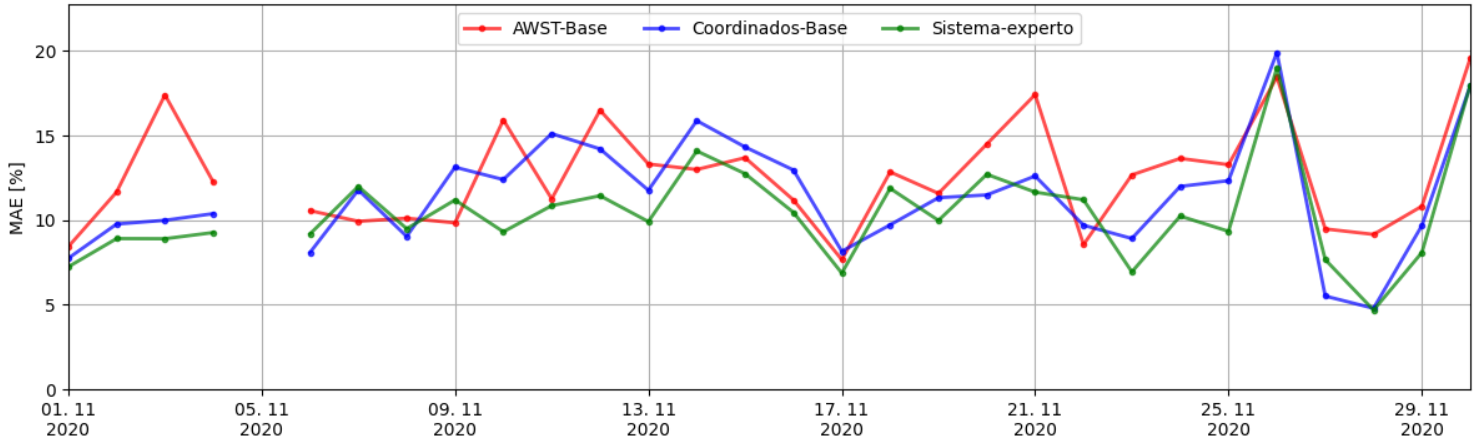

Resumen

Resumen de Portafolio

Resumen de parques

Tabla de valores MAE y disponibilidad de datos

Nombre	Sistema-experto MAE [%]	AWST-Base MAE [%]	Coordinados-Base MAE [%]	AWST data [%]	Coordinados data [%]	Mediciones data [%]
El arrayan	9.49	10.75	13.50	100.00	100.00	100.00
Monte redondo	8.73	13.32	10.21	100.00	100.00	100.00
Los cururos	13.60	14.95	14.06	100.00	76.67	100.00
Valle de los vientos	7.55	7.96	8.93	100.00	100.00	100.00
Los buenos aires	9.62	11.13	9.78	100.00	100.00	100.00
San pedro	12.68	13.01	16.34	100.00	88.33	100.00
La esperanza	36.82	37.64	36.69	100.00	100.00	100.00
Renaico	8.48	10.26	8.65	100.00	100.00	100.00
San juan	11.75	12.37	14.42	100.00	96.67	100.00
Totoral	8.78	9.41	9.69	100.00	96.67	100.00
Punta sierra	12.08	14.26	11.86	100.00	100.00	100.00
Canela 2	11.05	12.55	11.48	100.00	100.00	100.00
San pedro 2	9.23	9.49	11.14	100.00	88.33	100.00
Cuel	7.96	9.08	8.45	100.00	100.00	100.00
Punta palmeras	11.50	12.61	10.77	100.00	100.00	100.00
Punta colorada	5.92	5.67	8.08	100.00	100.00	100.00
Taltal	10.95	11.40	10.96	100.00	100.00	100.00
Talinay poniente	12.44	13.37	13.31	100.00	100.00	100.00
Sierra gorda este	9.10	9.72	9.90	100.00	100.00	100.00
Canela 1	6.83	7.44	7.16	100.00	100.00	100.00
Talinay oriente	12.93	12.67	13.96	100.00	100.00	100.00
Cabo leones 1	10.39	12.53	11.38	100.00	100.00	100.00
PE LA FLOR	9.42	11.54	14.60	100.00	100.00	100.00
PE SARCO	10.73	11.98	13.76	100.00	100.00	100.00
PE AURORA	10.78	15.41	9.88	100.00	100.00	100.00
PE SAN GABRIEL	10.52	10.87	12.30	100.00	100.00	100.00

AWST

Coordinados

San pedro 2

Cuel

Punta palmeras

Punta colorada

Talay oriente

Cabo leones 1

PE LA FLOR

PE SARCO

PE AURORA

PE SAN GABRIEL