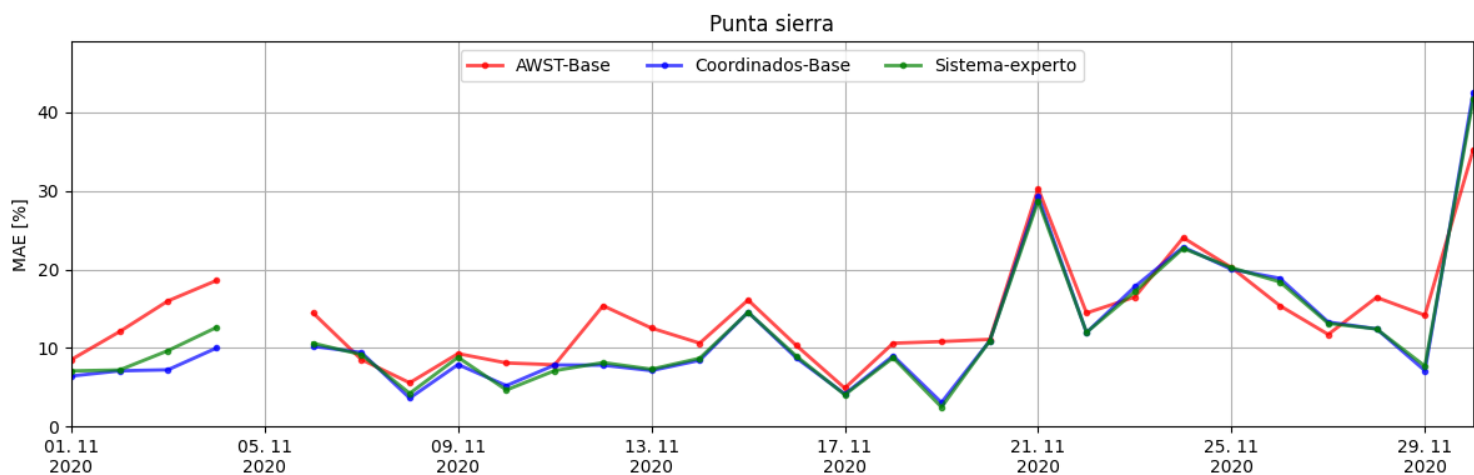

Resumen

Resumen de Portafolio

Resumen de parques

Tabla de valores MAE y disponibilidad de datos

Nombre	Sistema-experto MAE [%]	AWST-Base MAE [%]	Coordinados-Base MAE [%]	AWST data [%]	Coordinados data [%]	Mediciones data [%]
El arrayan	9.49	10.75	13.50	100.00	100.00	100.00
Monte redondo	8.73	13.32	10.21	100.00	100.00	100.00
Los cururos	13.60	14.95	14.06	100.00	76.67	100.00
Valle de los vientos	7.55	7.96	8.93	100.00	100.00	100.00
Los buenos aires	9.62	11.13	9.78	100.00	100.00	100.00
San pedro	12.68	13.01	16.34	100.00	88.33	100.00
La esperanza	36.82	37.64	36.69	100.00	100.00	100.00
Renaico	8.48	10.26	8.65	100.00	100.00	100.00
San juan	11.75	12.37	14.42	100.00	96.67	100.00
Totoral	8.78	9.41	9.69	100.00	96.67	100.00
Punta sierra	12.08	14.26	11.86	100.00	100.00	100.00
Canela 2	11.05	12.55	11.48	100.00	100.00	100.00
San pedro 2	9.23	9.49	11.14	100.00	88.33	100.00
Cuel	7.96	9.08	8.45	100.00	100.00	100.00
Punta palmeras	11.50	12.61	10.77	100.00	100.00	100.00
Punta colorada	5.92	5.67	8.08	100.00	100.00	100.00
Taltal	10.95	11.40	10.96	100.00	100.00	100.00
Talinay poniente	12.44	13.37	13.31	100.00	100.00	100.00
Sierra gorda este	9.10	9.72	9.90	100.00	100.00	100.00
Canela 1	6.83	7.44	7.16	100.00	100.00	100.00
Talinay oriente	12.93	12.67	13.96	100.00	100.00	100.00
Cabo leones 1	10.39	12.53	11.38	100.00	100.00	100.00
PE LA FLOR	9.42	11.54	14.60	100.00	100.00	100.00
PE SARCO	10.73	11.98	13.76	100.00	100.00	100.00
PE AURORA	10.78	15.41	9.88	100.00	100.00	100.00
PE SAN GABRIEL	10.52	10.87	12.30	100.00	100.00	100.00

AWST

Coordinados

San pedro 2

Cuel

Punta palmeras

Punta colorada

Talay oriente

Cabo leones 1

PE LA FLOR

PE SARCO

PE AURORA

PE SAN GABRIEL