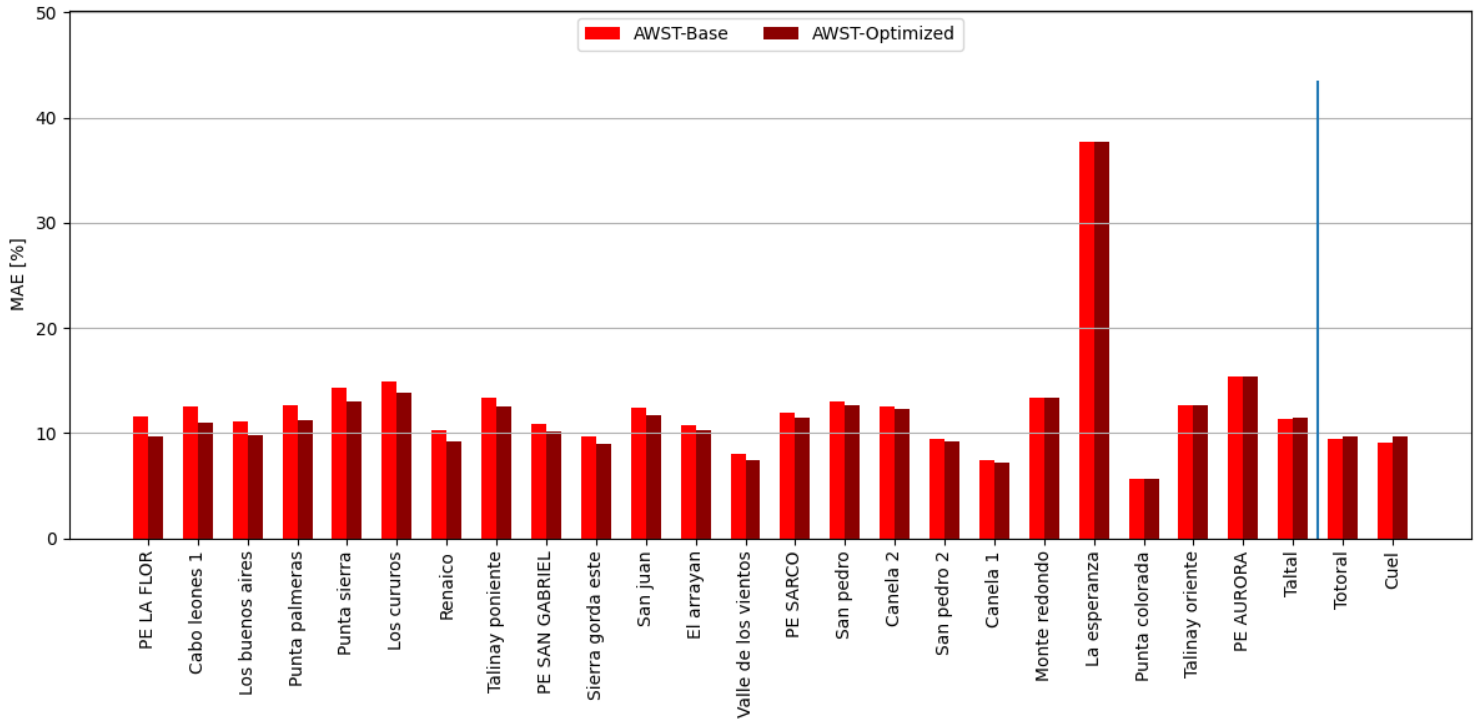

Resumen

Resumen de Portafolio

Resumen de parques

Tabla de valores MAE y disponibilidad de datos

Nombre	Sistema-experto MAE [%]	AWST-Base MAE [%]	Coordinados-Base MAE [%]	AWST data [%]	Coordinados data [%]	Mediciones data [%]
El arrayan	9.49	10.75	13.50	100.00	100.00	100.00
Monte redondo	8.73	13.32	10.21	100.00	100.00	100.00
Los cururos	13.60	14.95	14.06	100.00	76.67	100.00
Valle de los vientos	7.55	7.96	8.93	100.00	100.00	100.00
Los buenos aires	9.62	11.13	9.78	100.00	100.00	100.00
San pedro	12.68	13.01	16.34	100.00	88.33	100.00
La esperanza	36.82	37.64	36.69	100.00	100.00	100.00
Renaico	8.48	10.26	8.65	100.00	100.00	100.00
San juan	11.75	12.37	14.42	100.00	96.67	100.00
Totoral	8.78	9.41	9.69	100.00	96.67	100.00
Punta sierra	12.08	14.26	11.86	100.00	100.00	100.00
Canela 2	11.05	12.55	11.48	100.00	100.00	100.00
San pedro 2	9.23	9.49	11.14	100.00	88.33	100.00
Cuel	7.96	9.08	8.45	100.00	100.00	100.00
Punta palmeras	11.50	12.61	10.77	100.00	100.00	100.00
Punta colorada	5.92	5.67	8.08	100.00	100.00	100.00
Taltal	10.95	11.40	10.96	100.00	100.00	100.00
Talinay poniente	12.44	13.37	13.31	100.00	100.00	100.00
Sierra gorda este	9.10	9.72	9.90	100.00	100.00	100.00
Canela 1	6.83	7.44	7.16	100.00	100.00	100.00
Talinay oriente	12.93	12.67	13.96	100.00	100.00	100.00
Cabo leones 1	10.39	12.53	11.38	100.00	100.00	100.00
PE LA FLOR	9.42	11.54	14.60	100.00	100.00	100.00
PE SARCO	10.73	11.98	13.76	100.00	100.00	100.00
PE AURORA	10.78	15.41	9.88	100.00	100.00	100.00
PE SAN GABRIEL	10.52	10.87	12.30	100.00	100.00	100.00

AWST

Coordinados

San pedro 2

Cuel

Punta palmeras

Punta colorada

Talay oriente

Cabo leones 1