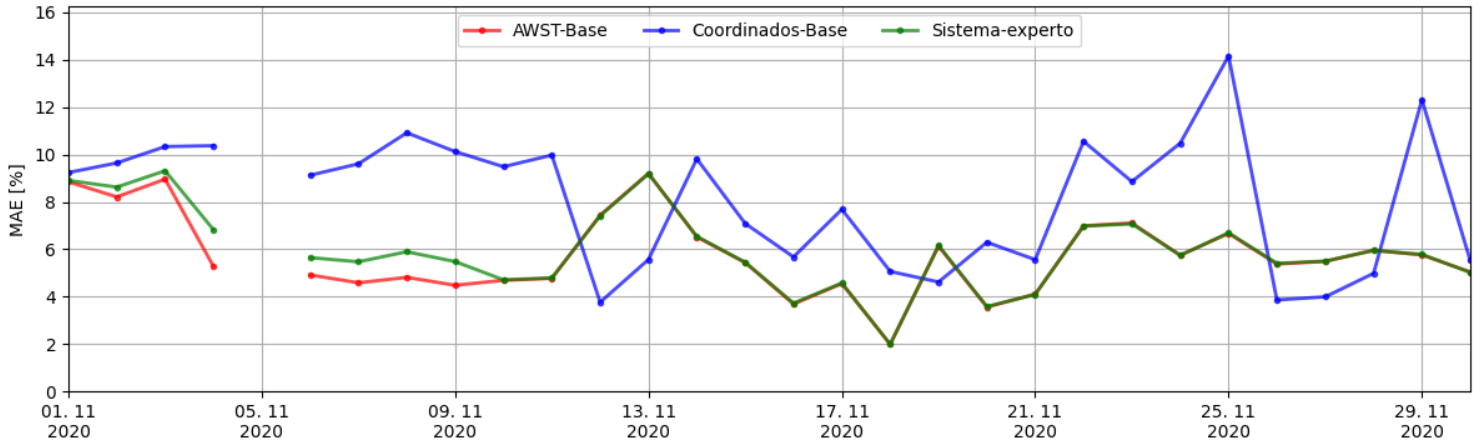

Resumen

Resumen de Portafolio

Resumen de parques

Tabla de valores MAE y disponibilidad de datos

Nombre	Sistema-experto MAE [%]	AWST-Base MAE [%]	Coordinados-Base MAE [%]	AWST data [%]	Coordinados data [%]	Mediciones data [%]
El arrayan	9.49	10.75	13.50	100.00	100.00	100.00
Monte redondo	8.73	13.32	10.21	100.00	100.00	100.00
Los cururos	13.60	14.95	14.06	100.00	76.67	100.00
Valle de los vientos	7.55	7.96	8.93	100.00	100.00	100.00
Los buenos aires	9.62	11.13	9.78	100.00	100.00	100.00
San pedro	12.68	13.01	16.34	100.00	88.33	100.00
La esperanza	36.82	37.64	36.69	100.00	100.00	100.00
Renaico	8.48	10.26	8.65	100.00	100.00	100.00
San juan	11.75	12.37	14.42	100.00	96.67	100.00
Totoral	8.78	9.41	9.69	100.00	96.67	100.00
Punta sierra	12.08	14.26	11.86	100.00	100.00	100.00
Canela 2	11.05	12.55	11.48	100.00	100.00	100.00
San pedro 2	9.23	9.49	11.14	100.00	88.33	100.00
Cuel	7.96	9.08	8.45	100.00	100.00	100.00
Punta palmeras	11.50	12.61	10.77	100.00	100.00	100.00
Punta colorada	5.92	5.67	8.08	100.00	100.00	100.00
Taltal	10.95	11.40	10.96	100.00	100.00	100.00
Talinay poniente	12.44	13.37	13.31	100.00	100.00	100.00
Sierra gorda este	9.10	9.72	9.90	100.00	100.00	100.00
Canela 1	6.83	7.44	7.16	100.00	100.00	100.00
Talinay oriente	12.93	12.67	13.96	100.00	100.00	100.00
Cabo leones 1	10.39	12.53	11.38	100.00	100.00	100.00
PE LA FLOR	9.42	11.54	14.60	100.00	100.00	100.00
PE SARCO	10.73	11.98	13.76	100.00	100.00	100.00
PE AURORA	10.78	15.41	9.88	100.00	100.00	100.00
PE SAN GABRIEL	10.52	10.87	12.30	100.00	100.00	100.00

AWST

Coordinados

San pedro 2

Cuel

Punta palmeras

Punta colorada

Talay oriente

Cabo leones 1

PE LA FLOR

PE SARCO

PE AURORA

PE SAN GABRIEL