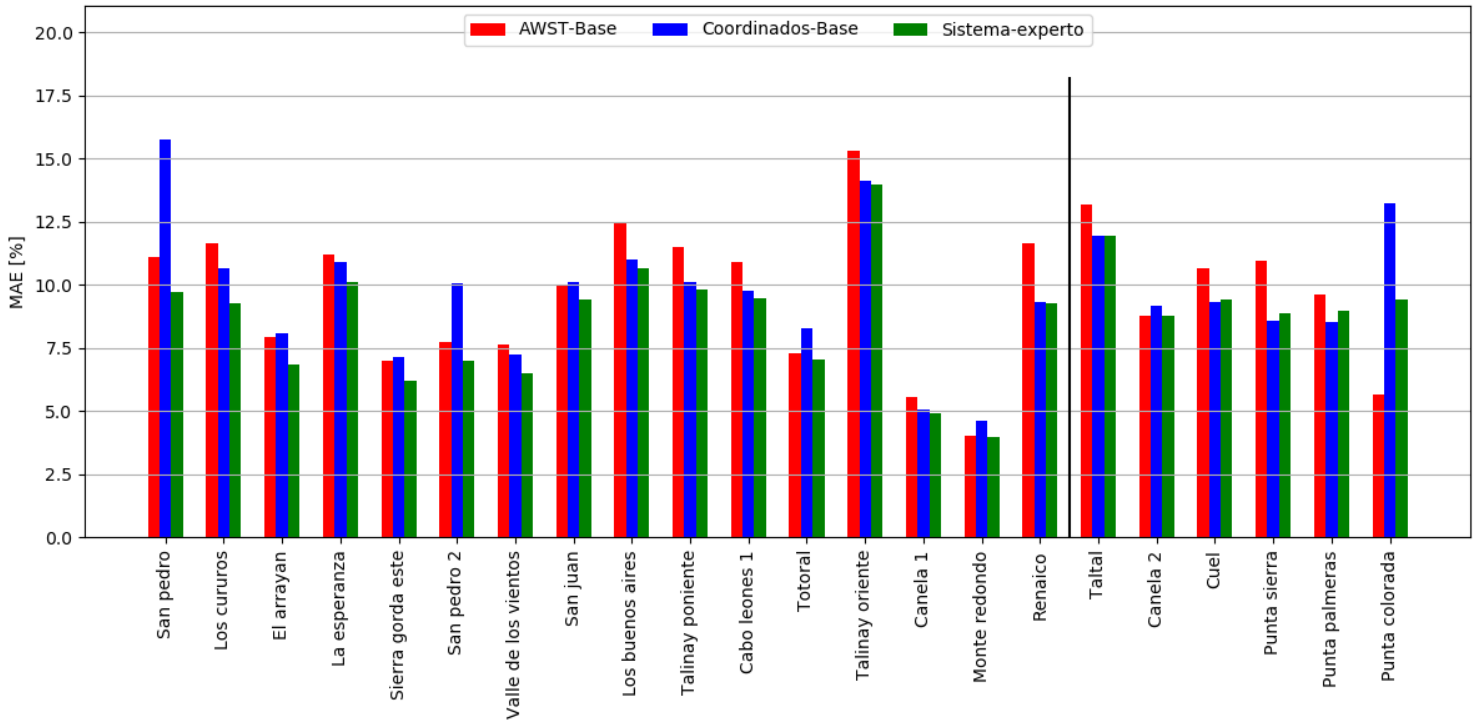

Resumen de parques