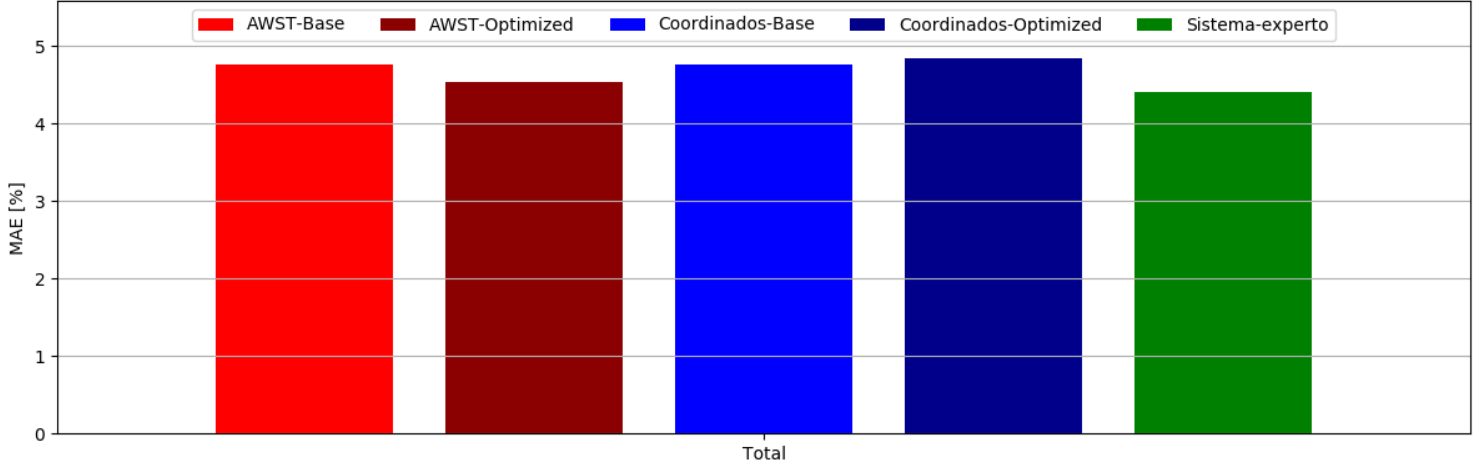

Resumen

El sistema experto muestra resultados satisfactorios, en la mayoría de los casos es mejor o igual que la mejor fuente de pronósticos. En los primeros días del mes hubieron algunos problemas con datos, por ejemplo no hubieron mediciones o pronósticos como se ve en los espacios blancos en los gráficos en el Apéndice.
Punta Sierra y Punta Palmeras muestran recortes de potencia el 04, 13 y 17/02
Punta Colorada tiene mediciones iguales a cero.

Resumen de Portafolio