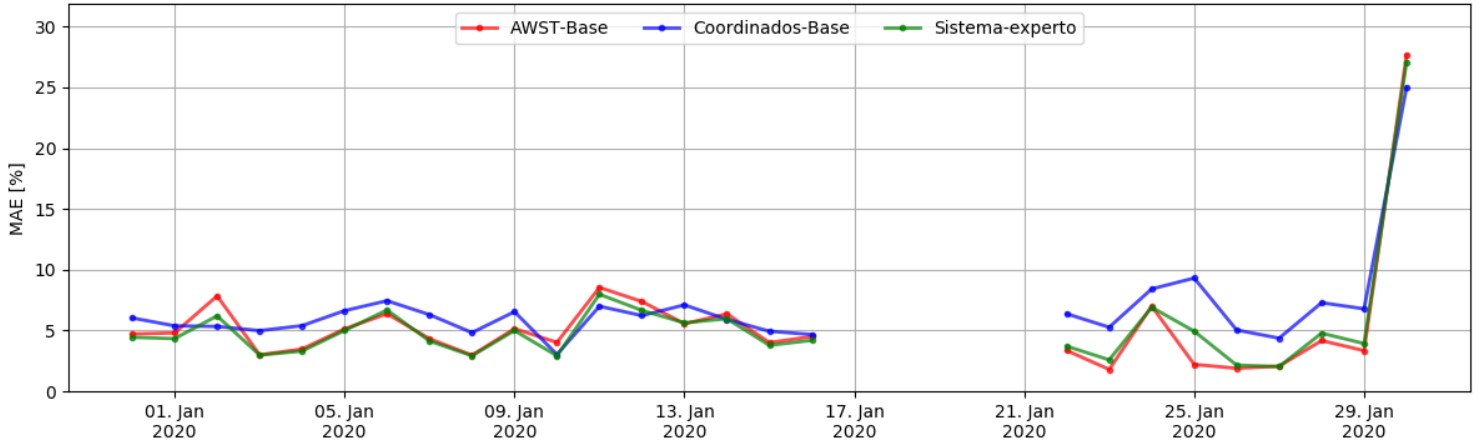

Resumen

Resumen de Portafolio

Resumen de parques

Coordenados

El salvador

Javiera

Luz del norte

Pampa solar norte

Doña carmen

El pelicano

Uribe solar

Bolero

Cerro Dominador