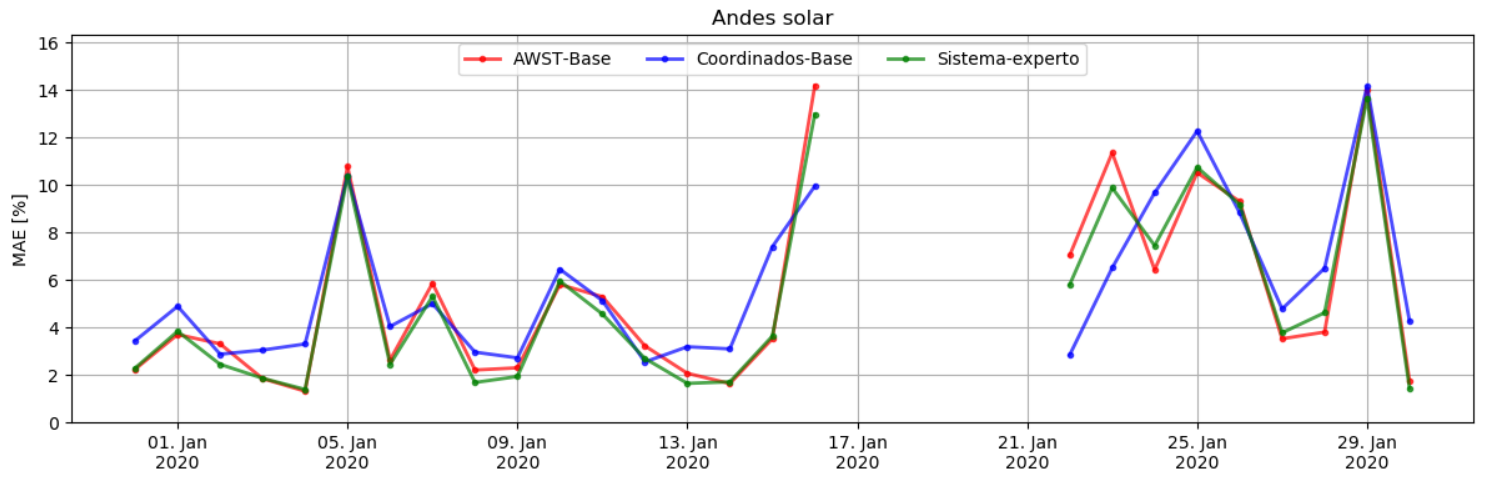

Resumen

Resumen de Portafolio

Resumen de parques

Coordenados

El salvador

Javiera

Luz del norte

Pampa solar norte

Doña carmen

El pelicano

Uribe solar

Bolero

Cerro Dominador