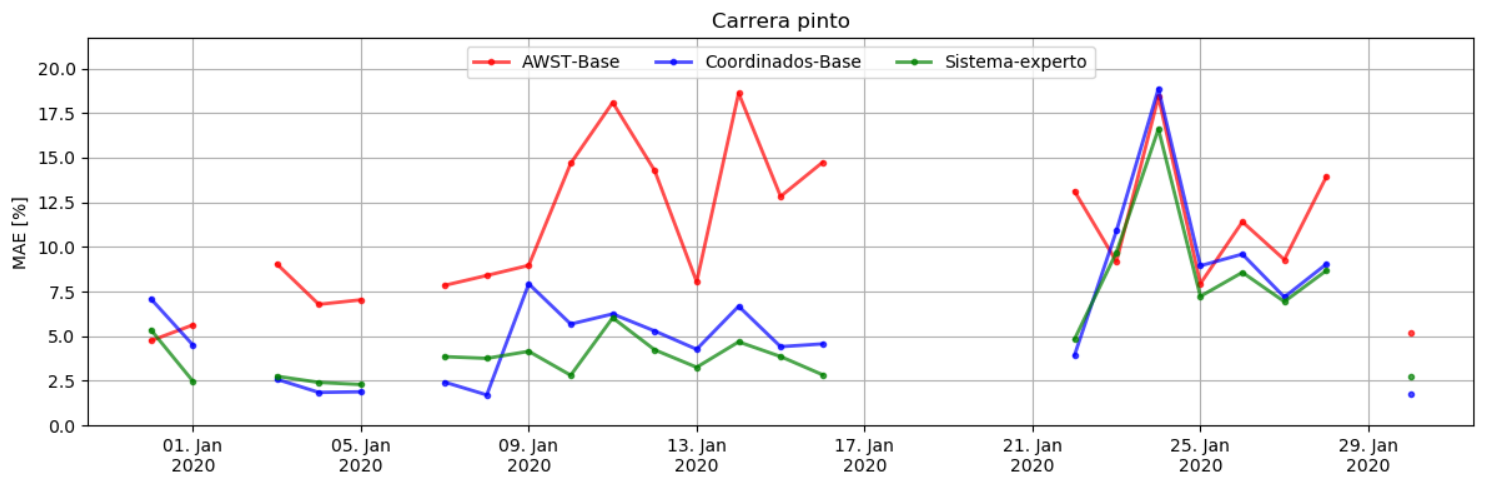

Resumen

Resumen de Portafolio

Resumen de parques

Coordenados

El salvador

Javiera

Luz del norte

Pampa solar norte