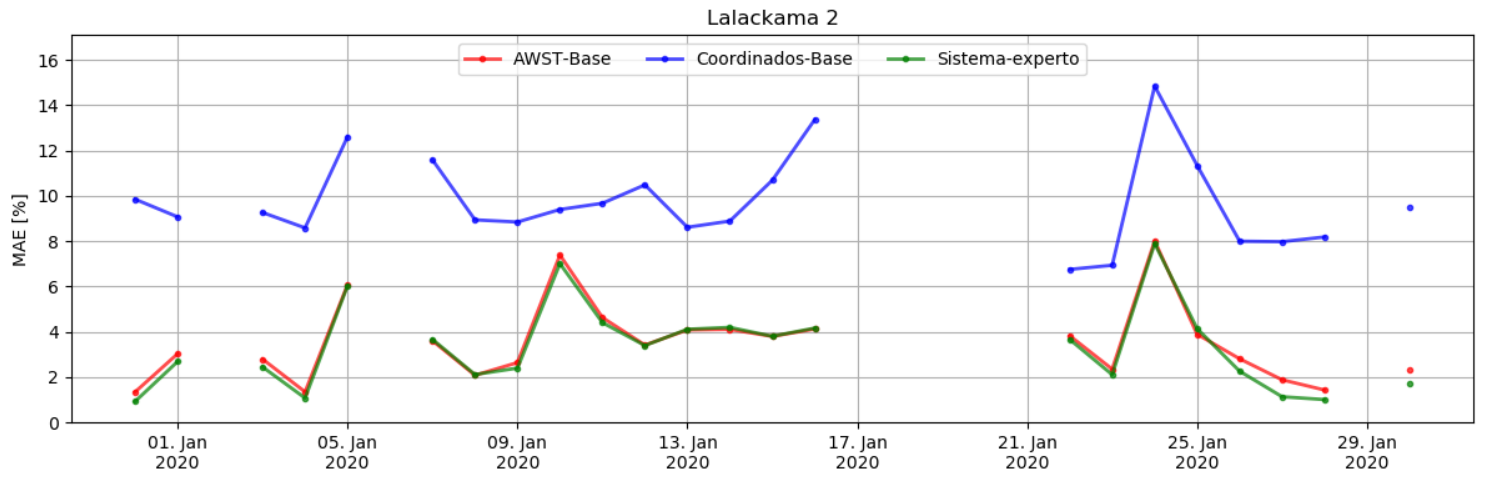

Resumen

Resumen de Portafolio

Resumen de parques

Coordenados

El salvador

Javiera

Luz del norte

Pampa solar norte