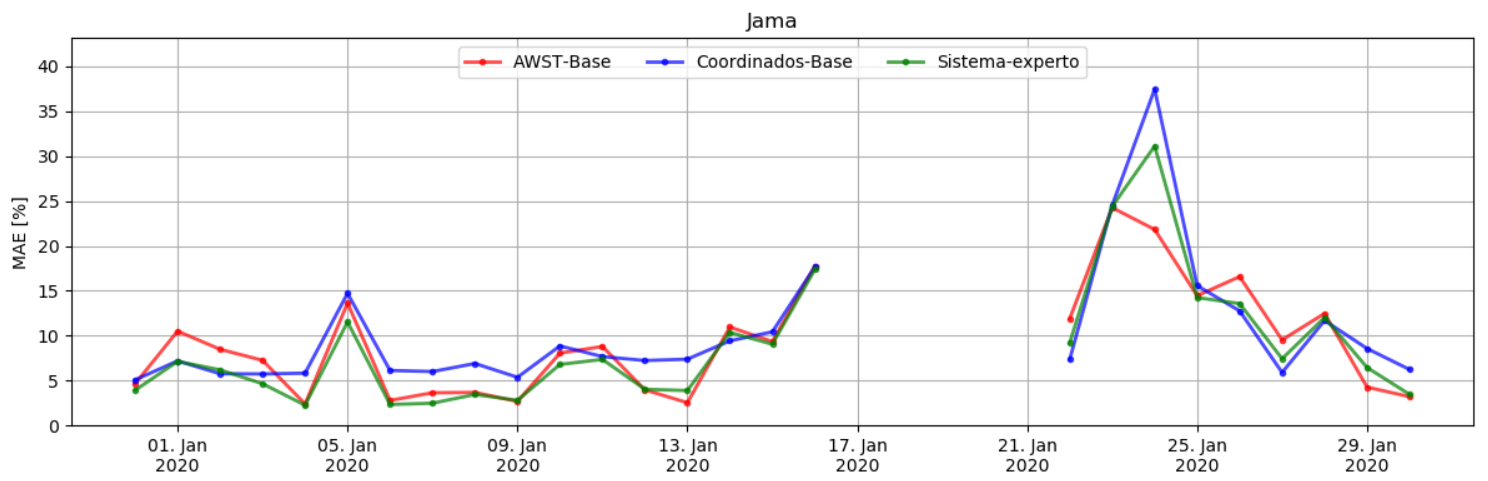

Resumen

Resumen de Portafolio

Resumen de parques

Coordenados

El salvador

Javiera

Luz del norte

Pampa solar norte

Doña carmen

El pelicano

Uribe solar

Bolero

Cerro Dominador