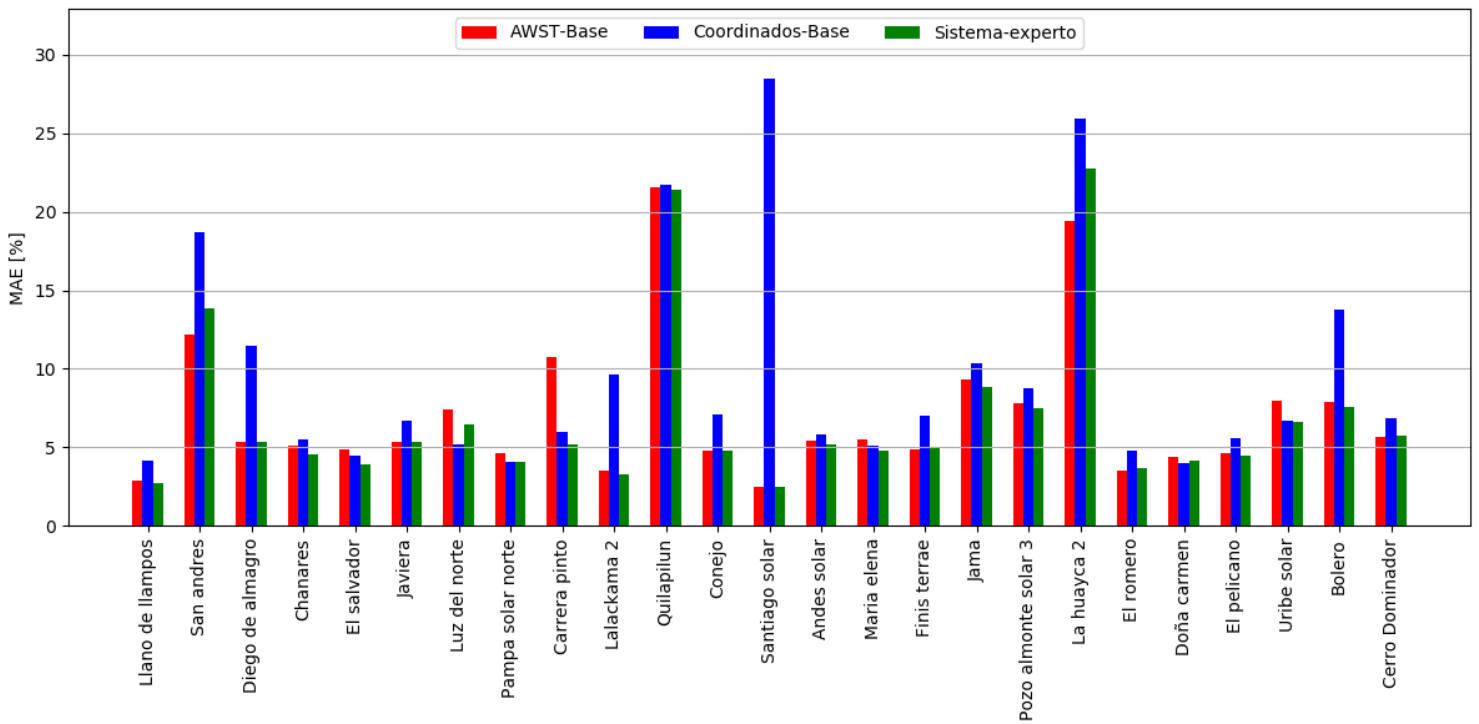

Resumen

Resumen de Portafolio

Resumen de parques

Coordenados

El salvador

Javiera

Luz del norte

Pampa solar norte

Doña carmen

El pelicano

Uribe solar

Bolero

Cerro Dominador