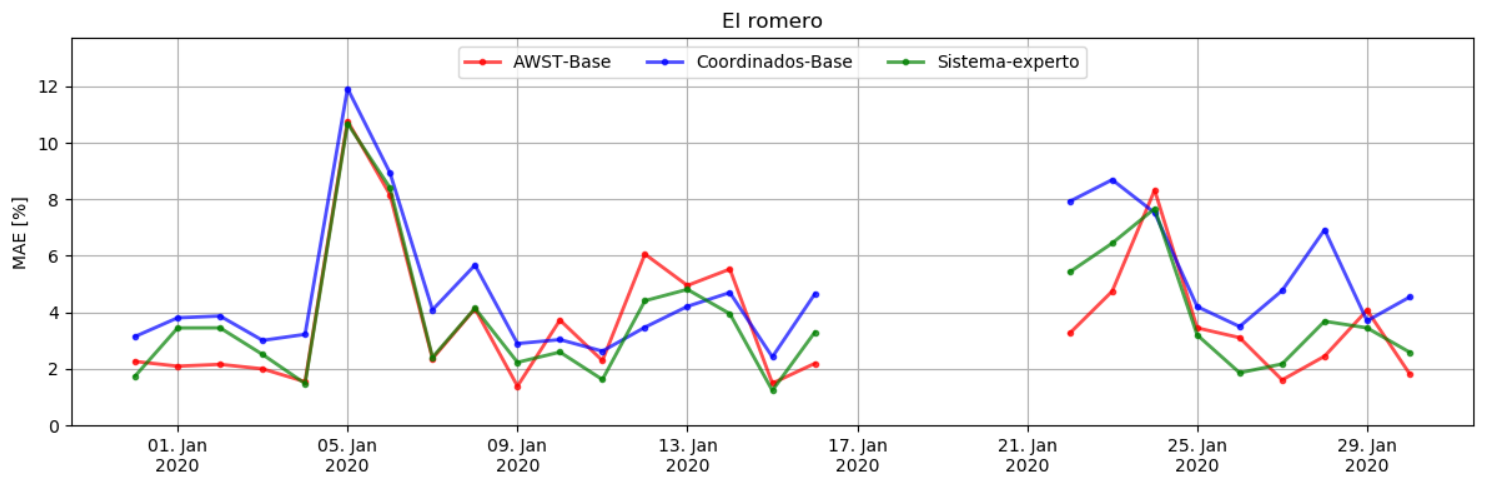

Resumen

Resumen de Portafolio

Resumen de parques

Coordenados

El salvador

Javiera

Luz del norte

Pampa solar norte

Doña carmen

El pelicano

Uribe solar

Bolero

Cerro Dominador