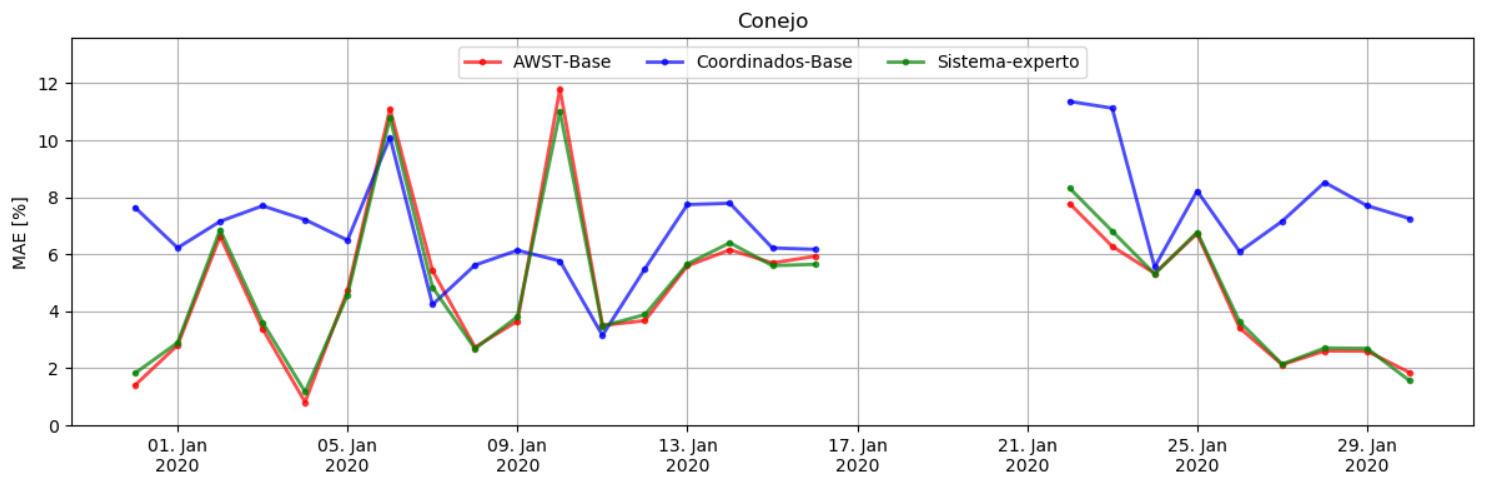

Resumen

Resumen de Portafolio

Resumen de parques

Coordenados

El salvador

Javiera

Luz del norte

Pampa solar norte

Doña carmen

El pelicano

Uribe solar

Bolero

Cerro Dominador