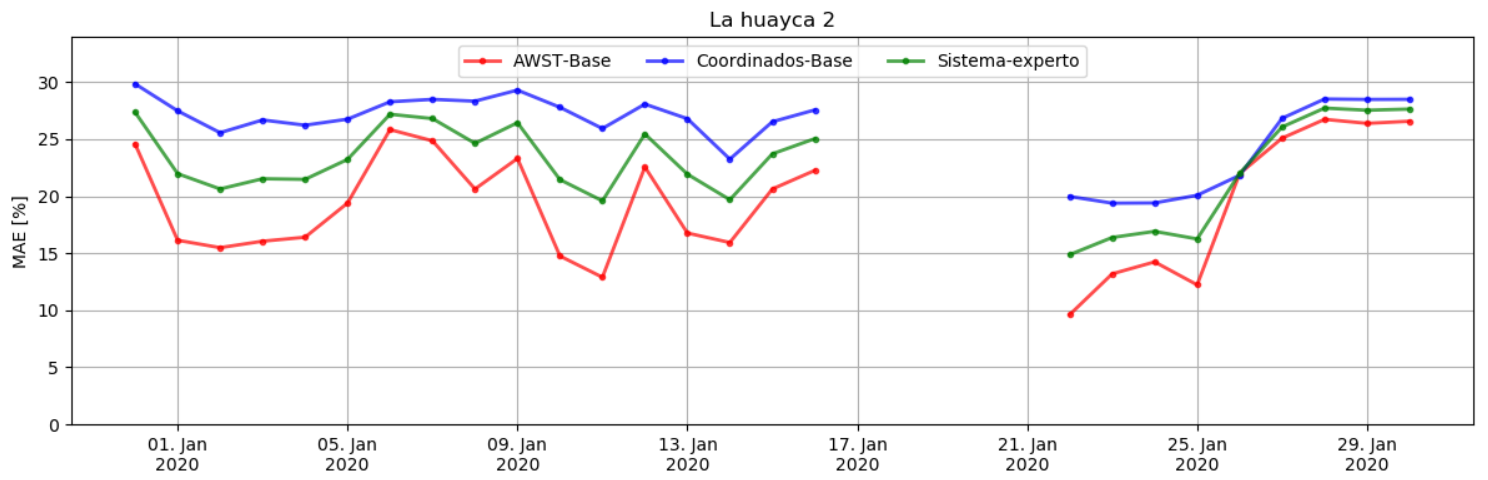

Resumen

Resumen de Portafolio

Resumen de parques

Coordenados

El salvador

Javiera

Luz del norte

Pampa solar norte

Doña carmen

El pelicano

Uribe solar

Bolero

Cerro Dominador