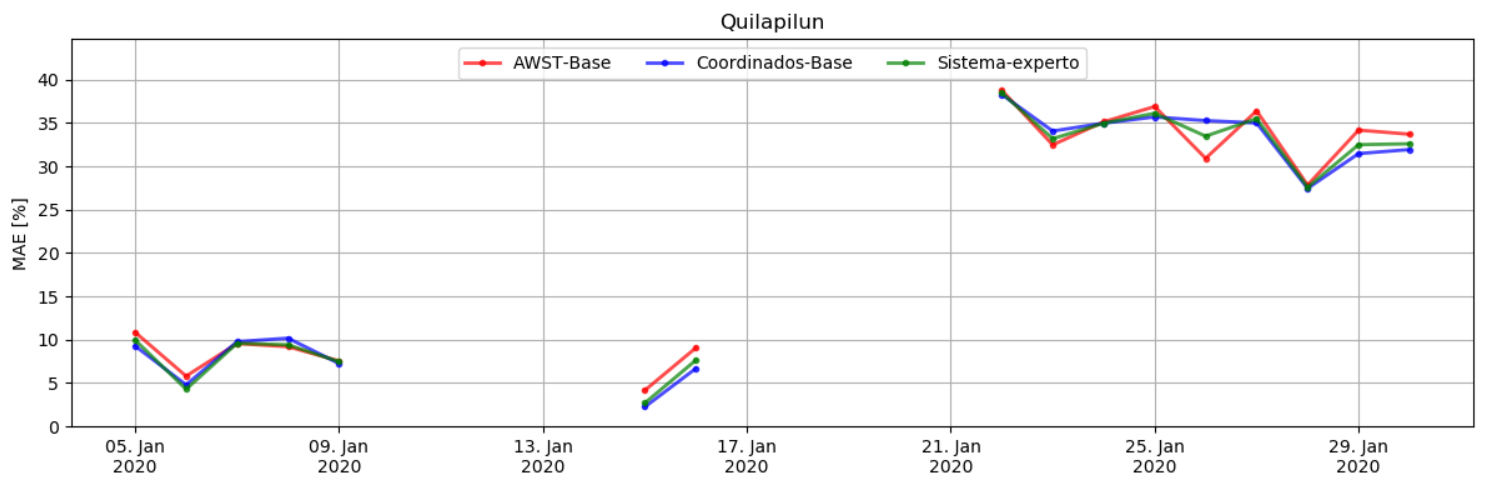

Resumen

Resumen de Portafolio

Resumen de parques

Coordenados

El salvador

Javiera

Luz del norte

Pampa solar norte