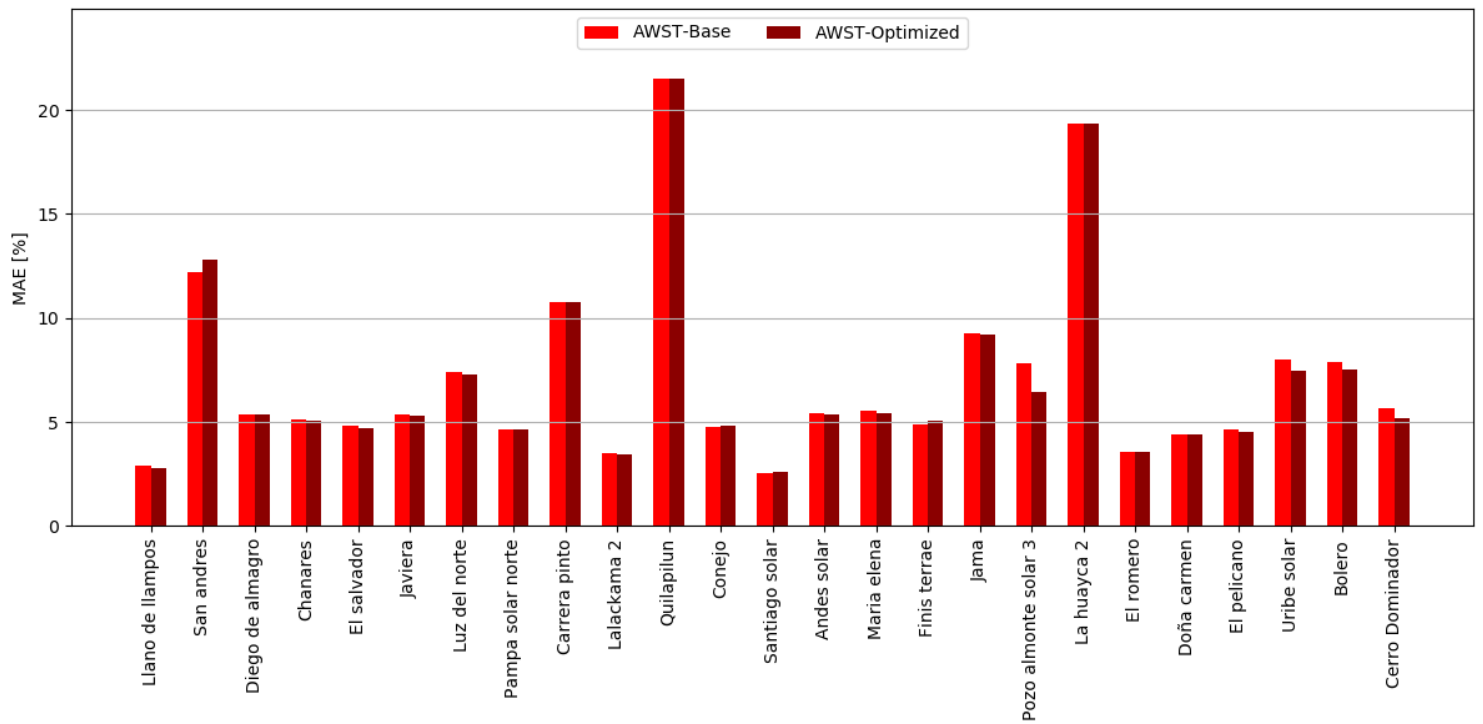

Resumen

Resumen de Portafolio

Resumen de parques

Coordenados

El salvador

Javiera

Luz del norte

Pampa solar norte

Doña carmen

El pelicano

Uribe solar

Bolero

Cerro Dominador