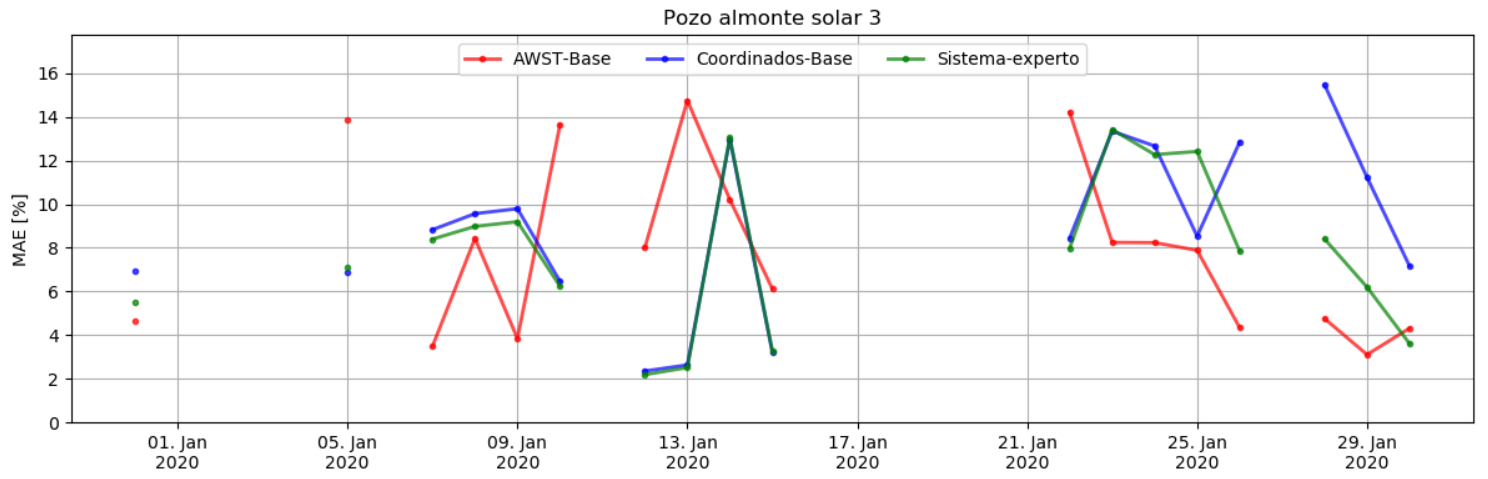

Resumen

Resumen de Portafolio

Resumen de parques

Coordenados

El salvador

Javiera

Luz del norte

Pampa solar norte