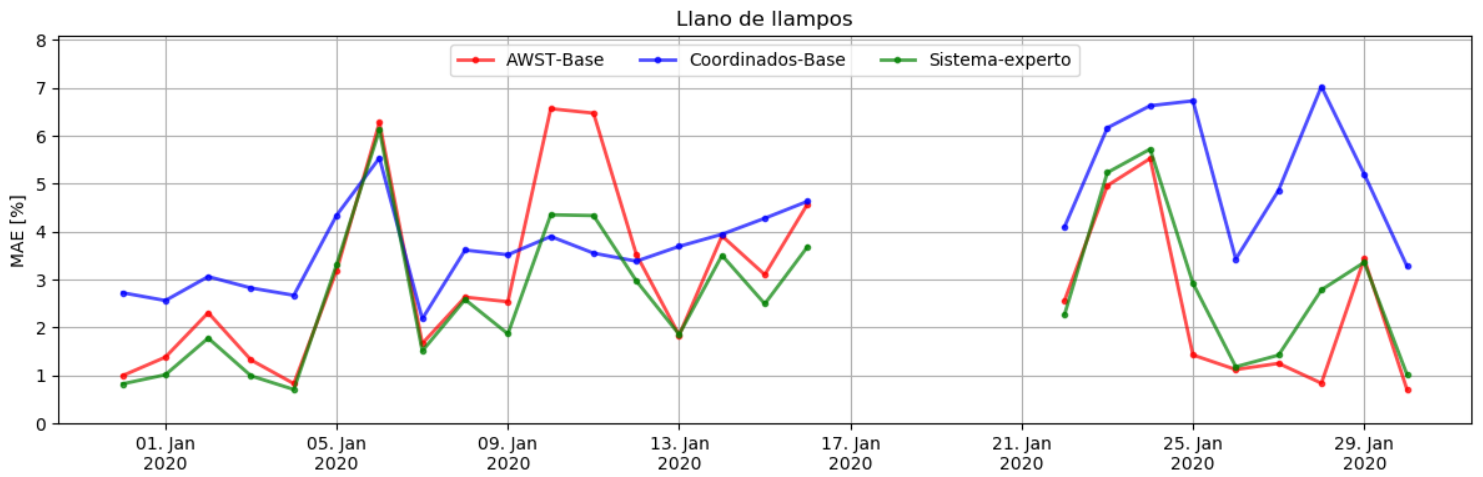

Resumen

Resumen de Portafolio

Resumen de parques

Coordenados

El salvador

Javiera

Luz del norte

Pampa solar norte

Doña carmen

El pelicano

Uribe solar

Bolero

Cerro Dominador