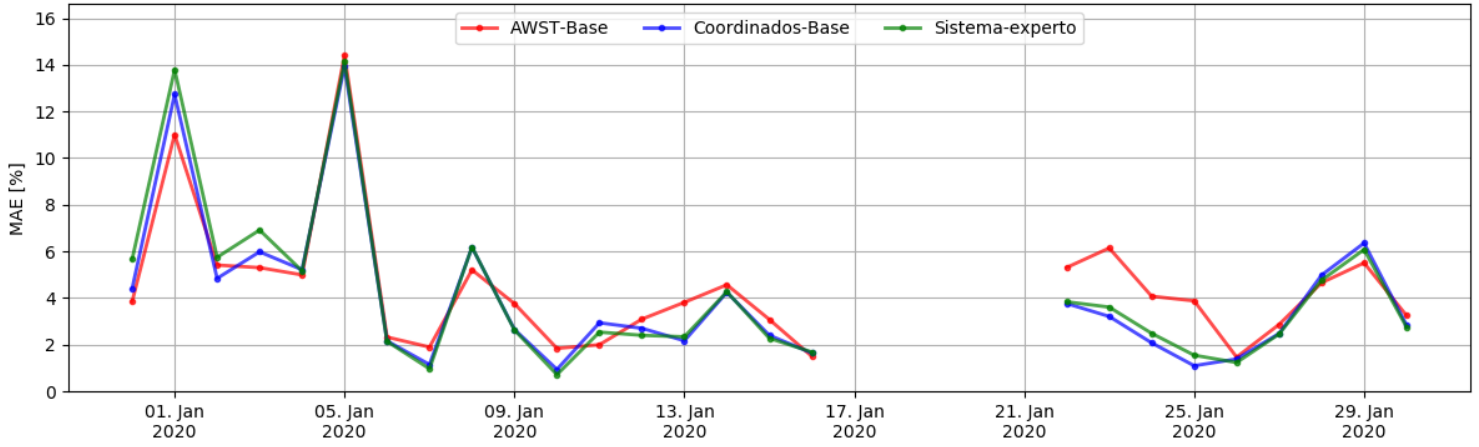

Resumen

Resumen de Portafolio

Resumen de parques

Coordenados

El salvador

Javiera

Luz del norte

Pampa solar norte

Doña carmen

El pelicano

Uribe solar

Bolero

Cerro Dominador