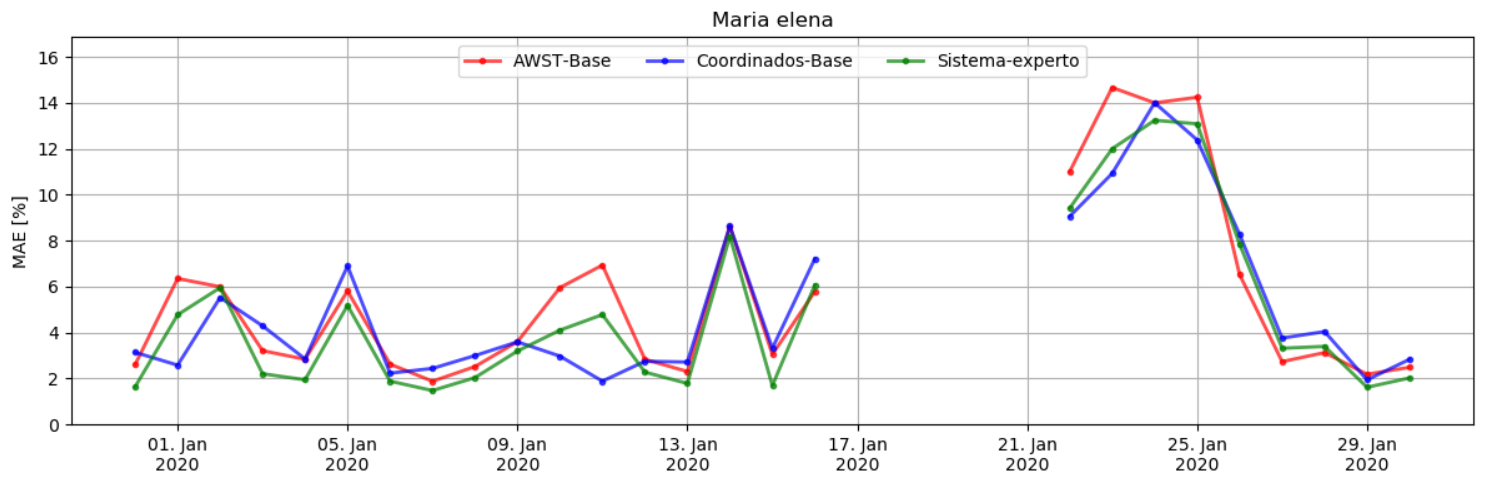

Resumen

Resumen de Portafolio

Resumen de parques

Coordenados

El salvador

Javiera

Luz del norte

Pampa solar norte

Doña carmen

El pelicano

Uribe solar

Bolero

Cerro Dominador