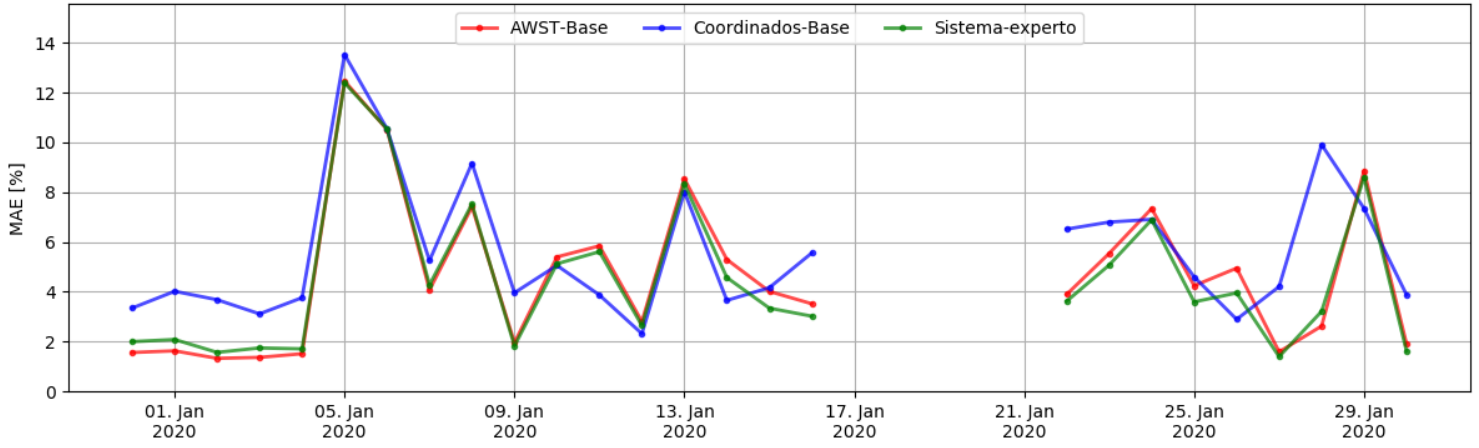

Resumen

Resumen de Portafolio

Resumen de parques

Coordenados

El salvador

Javiera

Luz del norte

Pampa solar norte

Doña carmen

El pelicano

Uribe solar

Bolero

Cerro Dominador