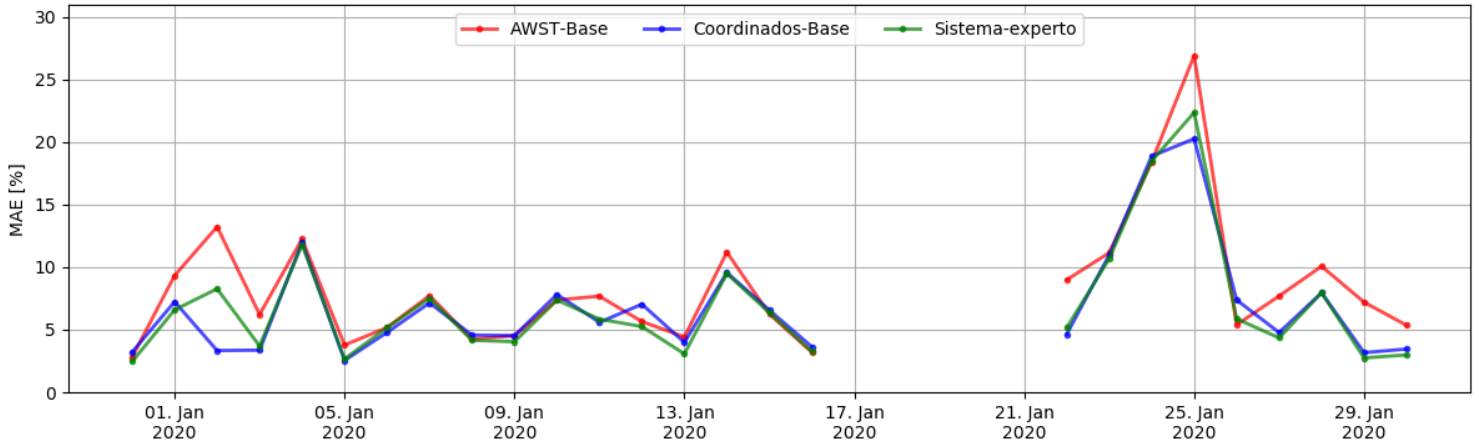

Resumen

Resumen de Portafolio

Resumen de parques

Coordenados

El salvador

Javiera

Luz del norte

Pampa solar norte

Doña carmen

El pelicano

Uribe solar

Bolero

Cerro Dominador