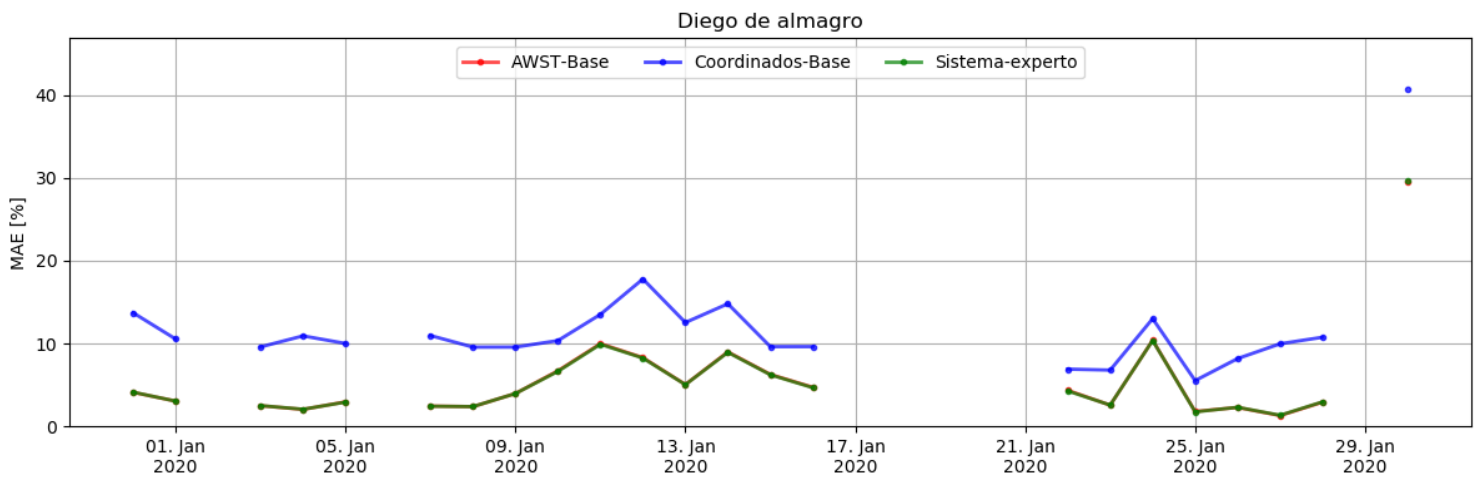

Resumen

Resumen de Portafolio

Resumen de parques

Coordenados

El salvador

Javiera

Luz del norte

Pampa solar norte