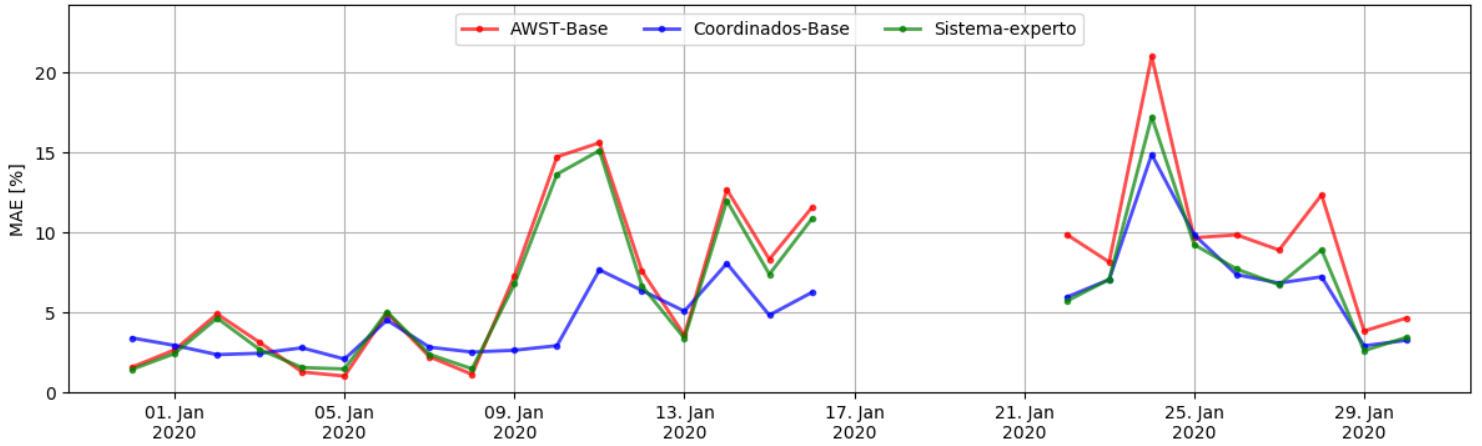

Resumen

Resumen de Portafolio

Resumen de parques

Coordenados

El salvador

Javiera

Luz del norte

Pampa solar norte

Doña carmen

El pelicano

Uribe solar

Bolero

Cerro Dominador