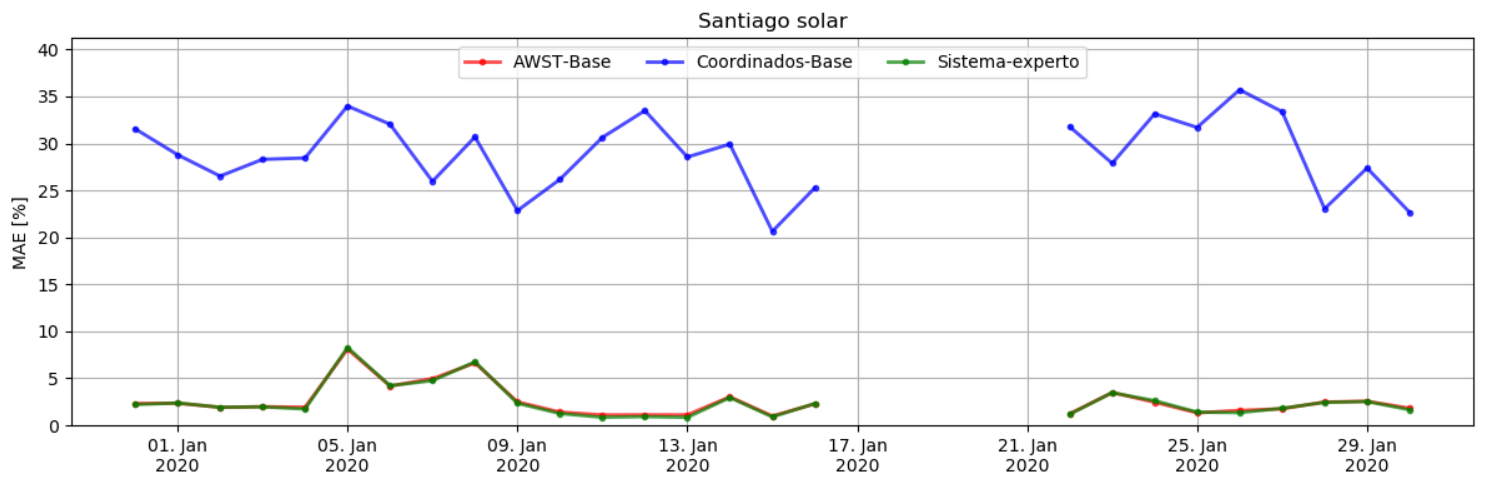

Resumen

Resumen de Portafolio

Resumen de parques

Coordenados

El salvador

Javiera

Luz del norte

Pampa solar norte

Doña carmen

El pelicano

Uribe solar

Bolero

Cerro Dominador