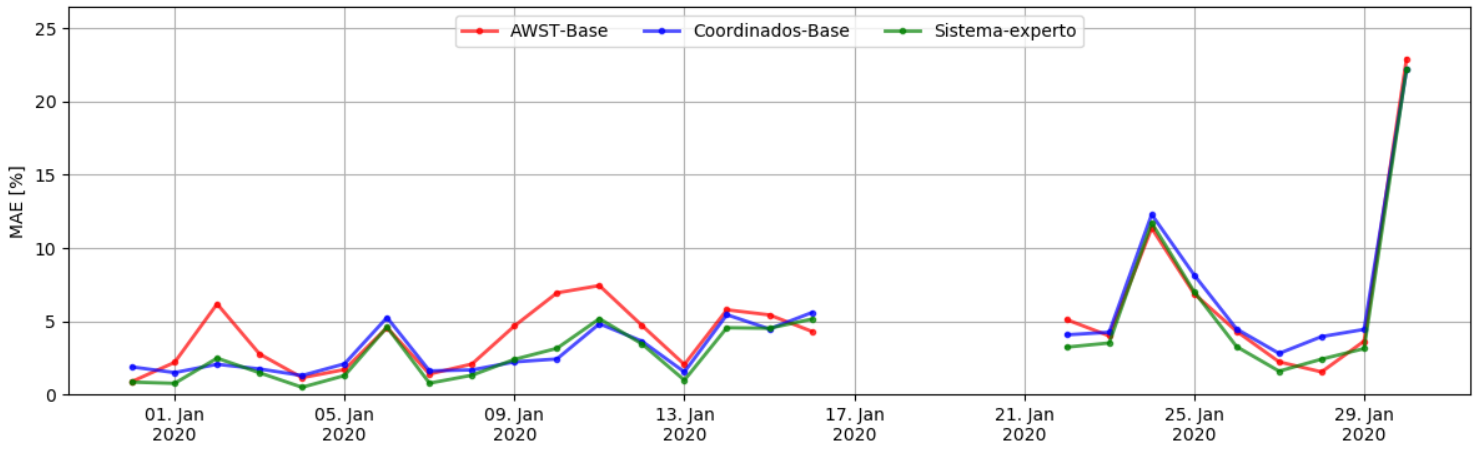

Resumen

Resumen de Portafolio

Resumen de parques

Coordenados

El salvador

Javiera

Luz del norte

Pampa solar norte

Doña carmen

El pelicano

Uribe solar

Bolero

Cerro Dominador