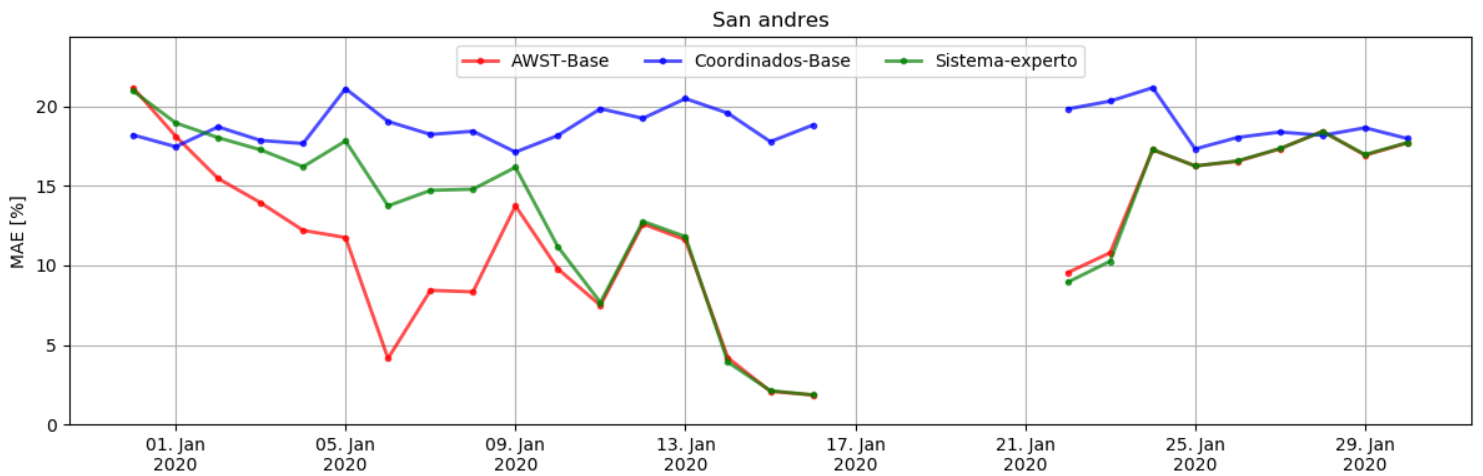

Resumen

Resumen de Portafolio

Resumen de parques

Coordenados

El salvador

Javiera

Luz del norte

Pampa solar norte

Doña carmen

El pelicano

Uribe solar

Bolero

Cerro Dominador