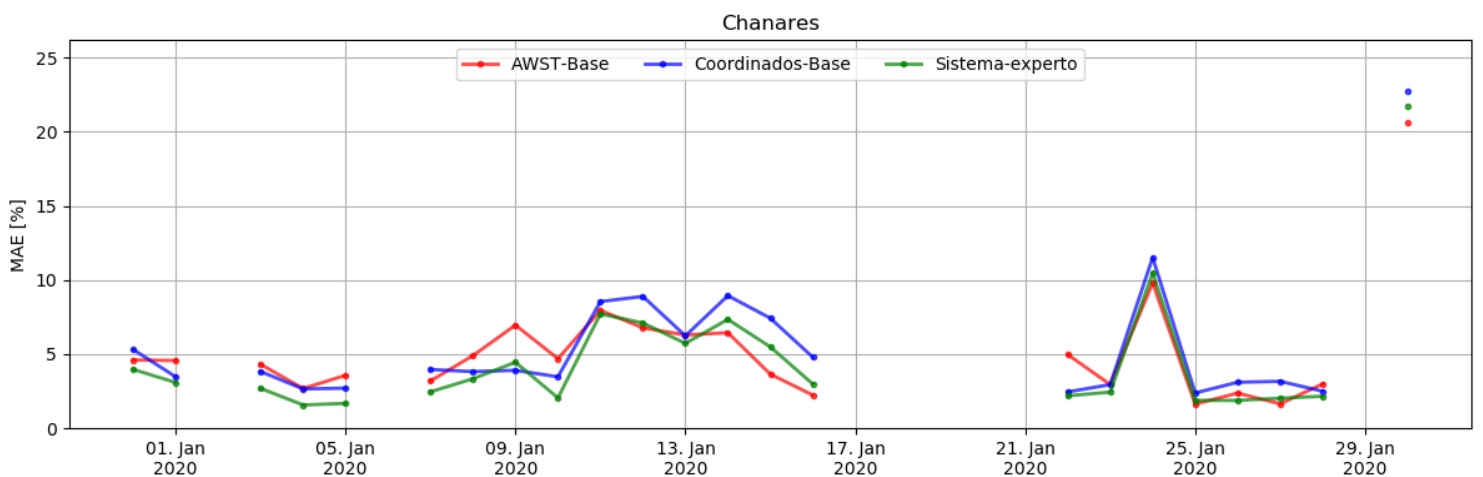

Resumen

Resumen de Portafolio

Resumen de parques

Coordenados

El salvador

Javiera

Luz del norte

Pampa solar norte

Doña carmen

El pelicano

Uribe solar

Bolero

Cerro Dominador