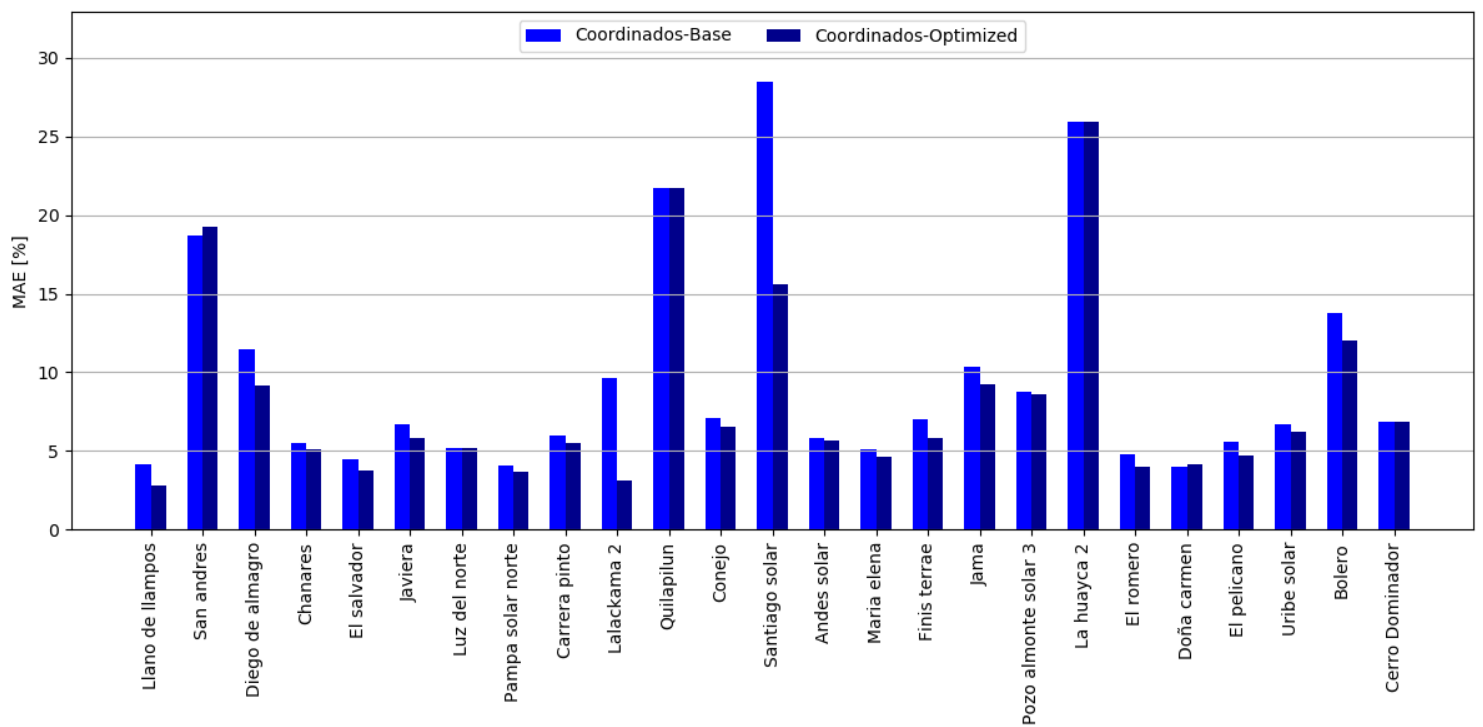

Resumen

Resumen de Portafolio

Resumen de parques

Coordenados

El salvador

Javiera

Luz del norte

Pampa solar norte

Doña carmen

El pelicano

Uribe solar

Bolero

Cerro Dominador