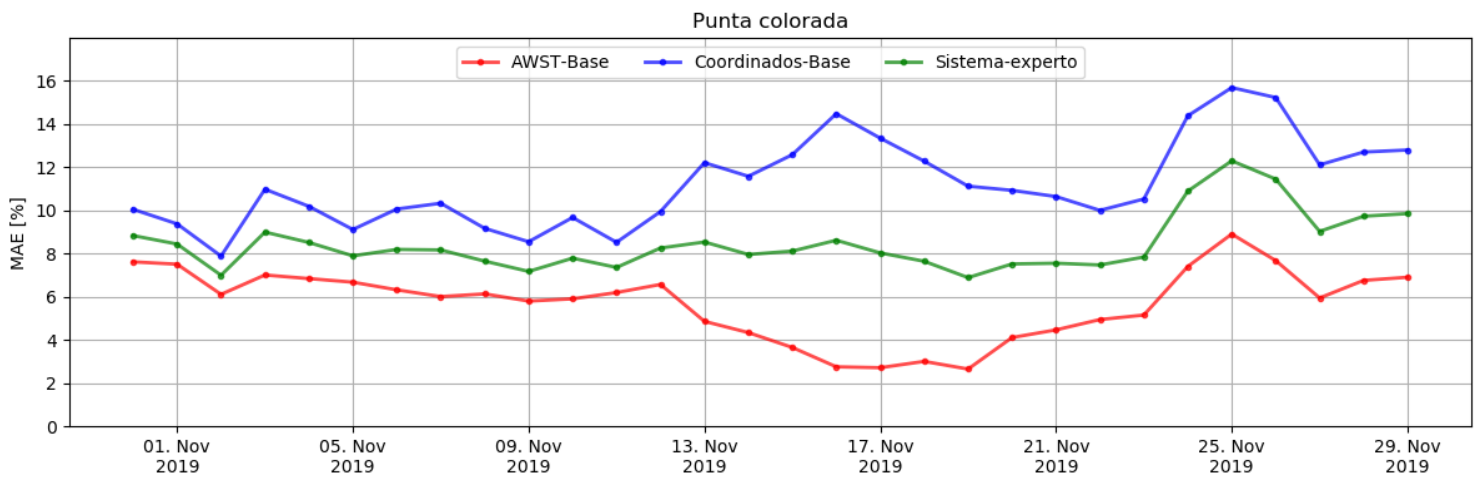

Resumen

Resumen de Portafolio

Resumen de parques

Operadores

Taliny oriente

Cuel

San pedro

El arrayan

Valle de los vientos

Sierra gorda este

Cabo leones 1

Punta sierra

Canela 2