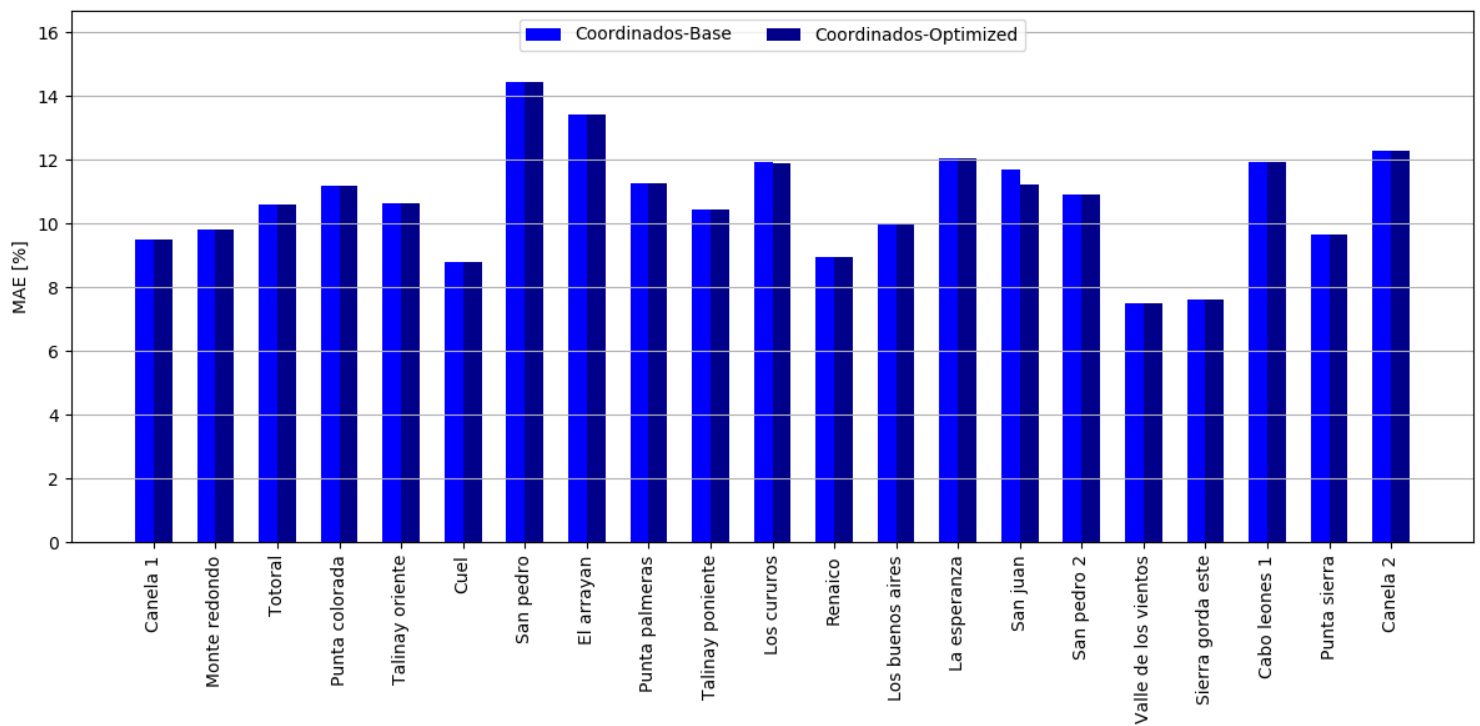

Resumen

Resumen de Portafolio

Resumen de parques

Operadores

Taliny oriente

Cuel

San pedro

El arrayan

Valle de los vientos

Sierra gorda este

Cabo leones 1

Punta sierra

Canela 2