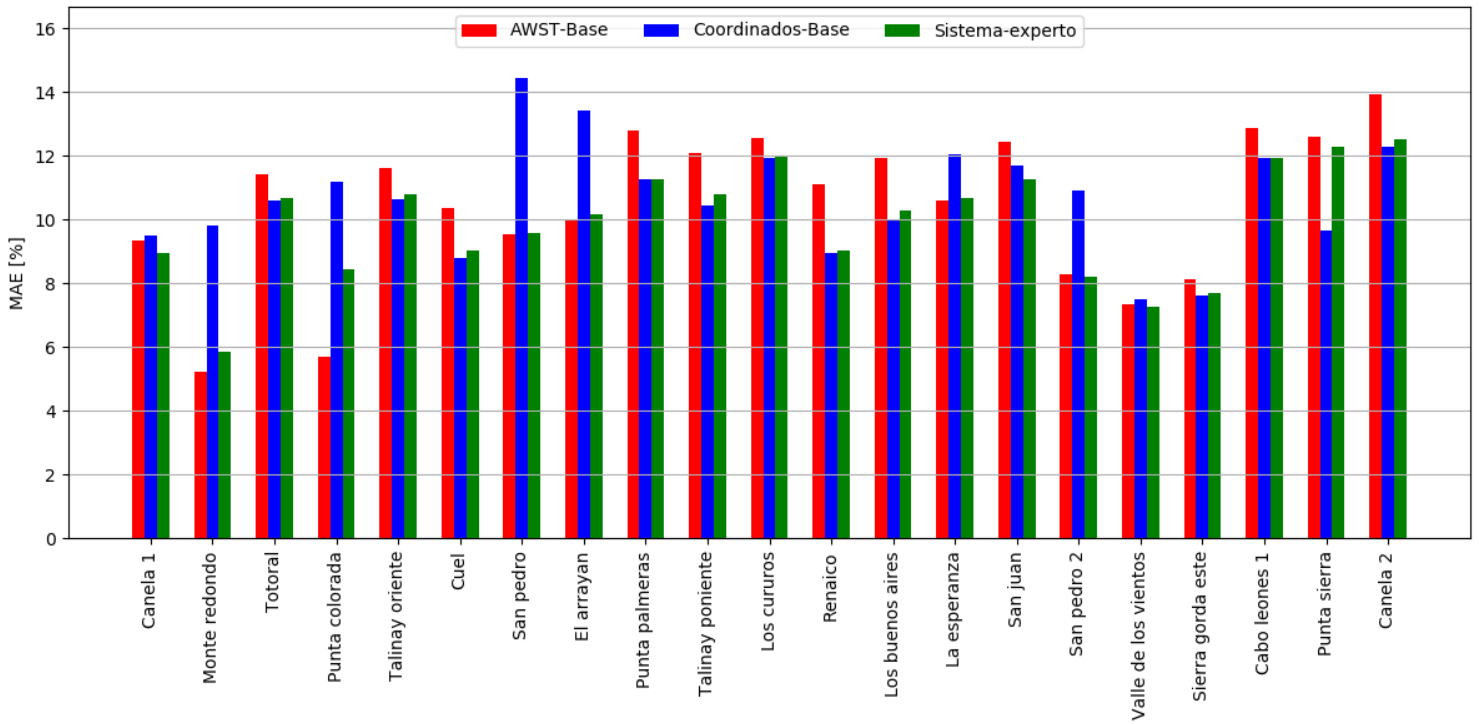

Resumen

Resumen de Portafolio

Resumen de parques

Operadores

Taliny oriente

Cuel

San pedro

El arrayan

Valle de los vientos

Sierra gorda este

Cabo leones 1

Punta sierra

Canela 2