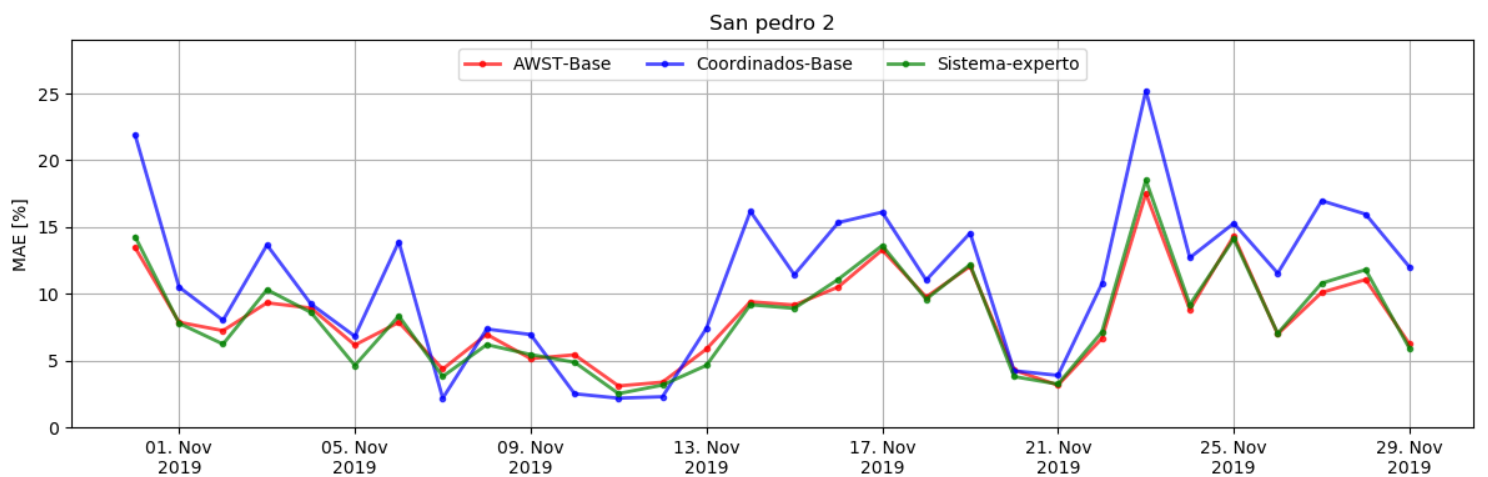

Resumen

Resumen de Portafolio

Resumen de parques

Operadores

Taliny oriente

Cuel

San pedro

El arrayan

Valle de los vientos

Sierra gorda este

Cabo leones 1

Punta sierra

Canela 2