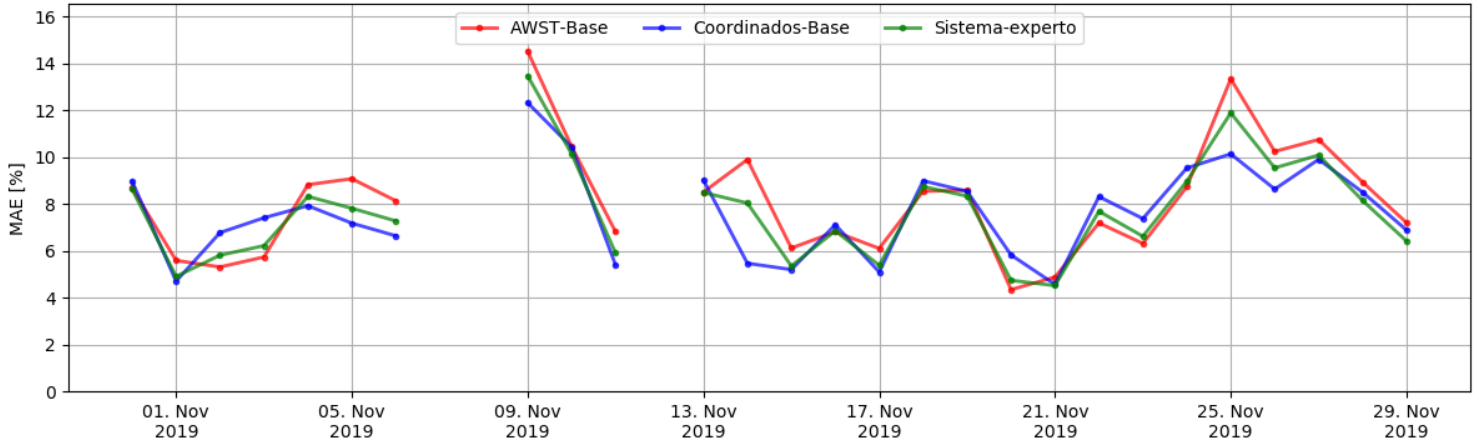

Resumen

Resumen de Portafolio

Resumen de parques

Operadores

Taliny oriente

Cuel

San pedro

El arrayan

Valle de los vientos

Sierra gorda este

Cabo leones 1

Punta sierra

Canela 2