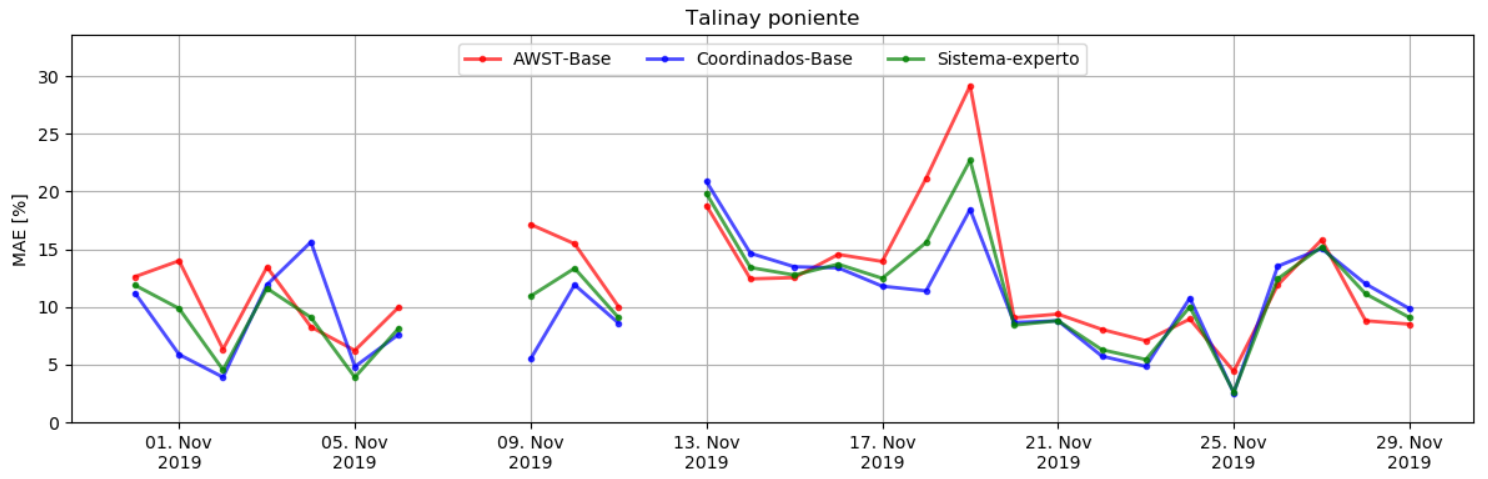

Resumen

Resumen de Portafolio

Resumen de parques

Operadores

Taliny oriente

Cuel

San pedro

El arrayan

Valle de los vientos

Sierra gorda este

Cabo leones 1

Punta sierra

Canela 2