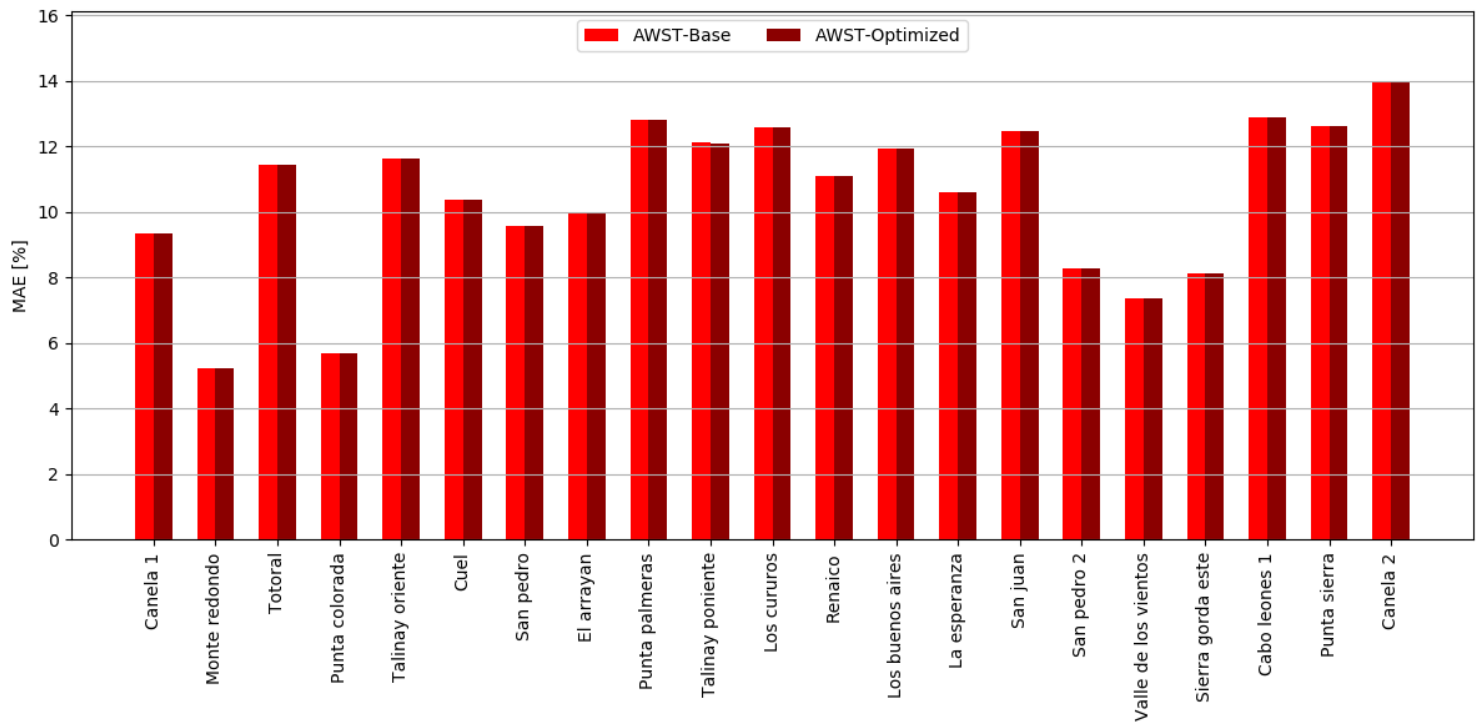

Resumen

Resumen de Portafolio

Resumen de parques

Operadores

Taliny oriente

Cuel

San pedro

El arrayan

Valle de los vientos

Sierra gorda este

Cabo leones 1

Punta sierra

Canela 2