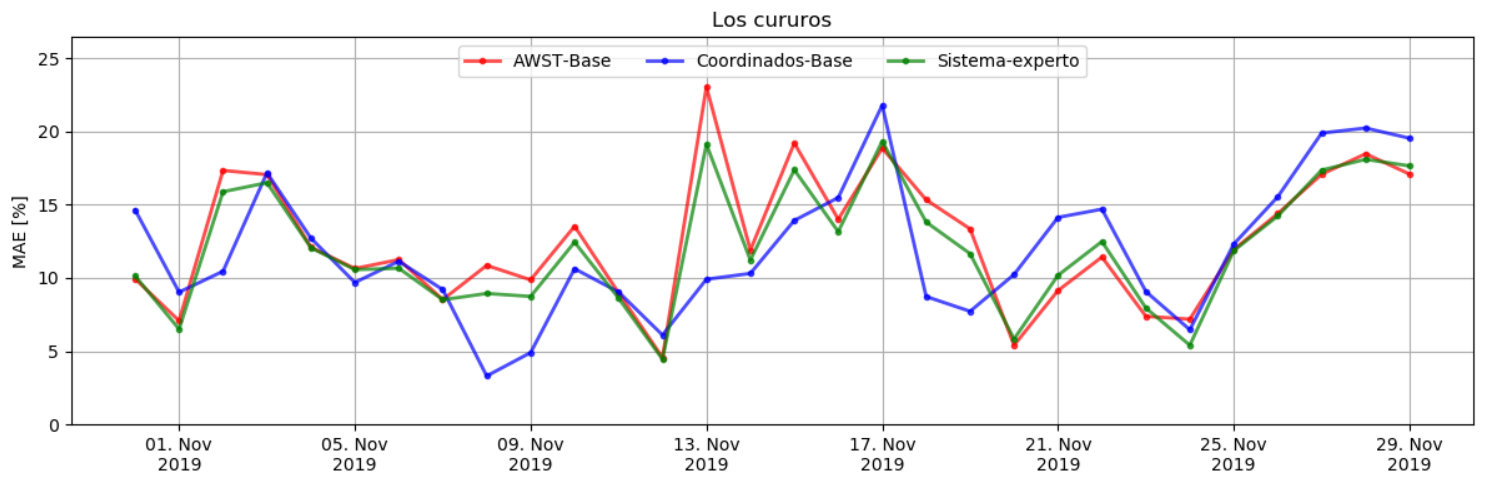

Resumen

Resumen de Portafolio

Resumen de parques

Operadores

Taliny oriente

Cuel

San pedro

El arrayan

Valle de los vientos

Sierra gorda este

Cabo leones 1

Punta sierra

Canela 2