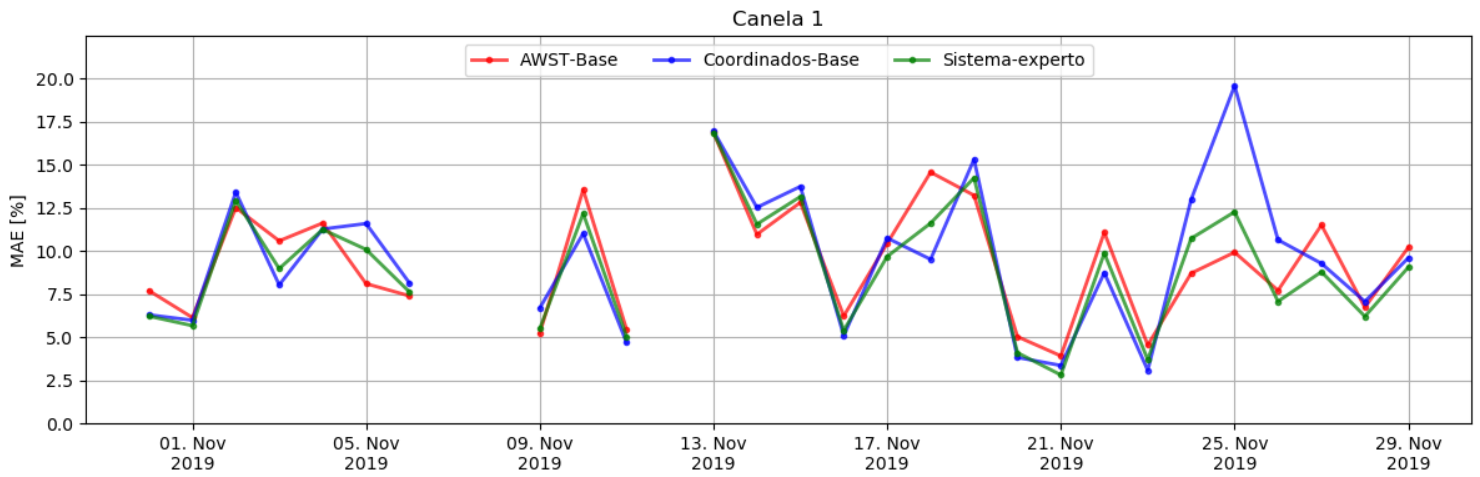

Resumen

Resumen de Portafolio

Resumen de parques

Operadores

Taliny oriente

Cuel

San pedro

El arrayan

Valle de los vientos

Sierra gorda este

Cabo leones 1

Punta sierra

Canela 2