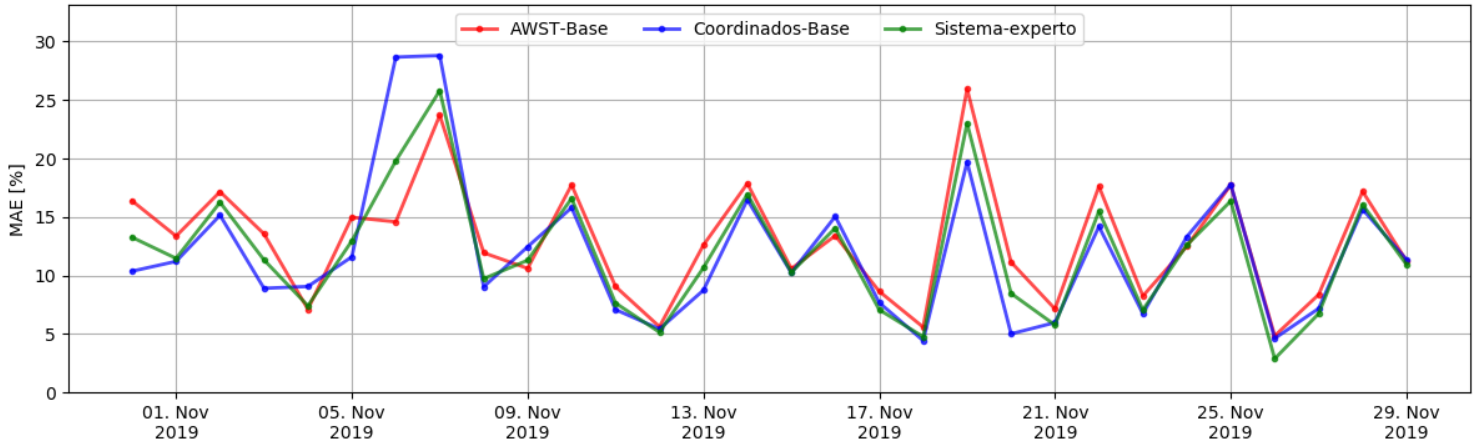

Resumen

Resumen de Portafolio

Resumen de parques

Operadores

Taliny oriente

Cuel

San pedro

El arrayan

Valle de los vientos

Sierra gorda este

Cabo leones 1

Punta sierra

Canela 2