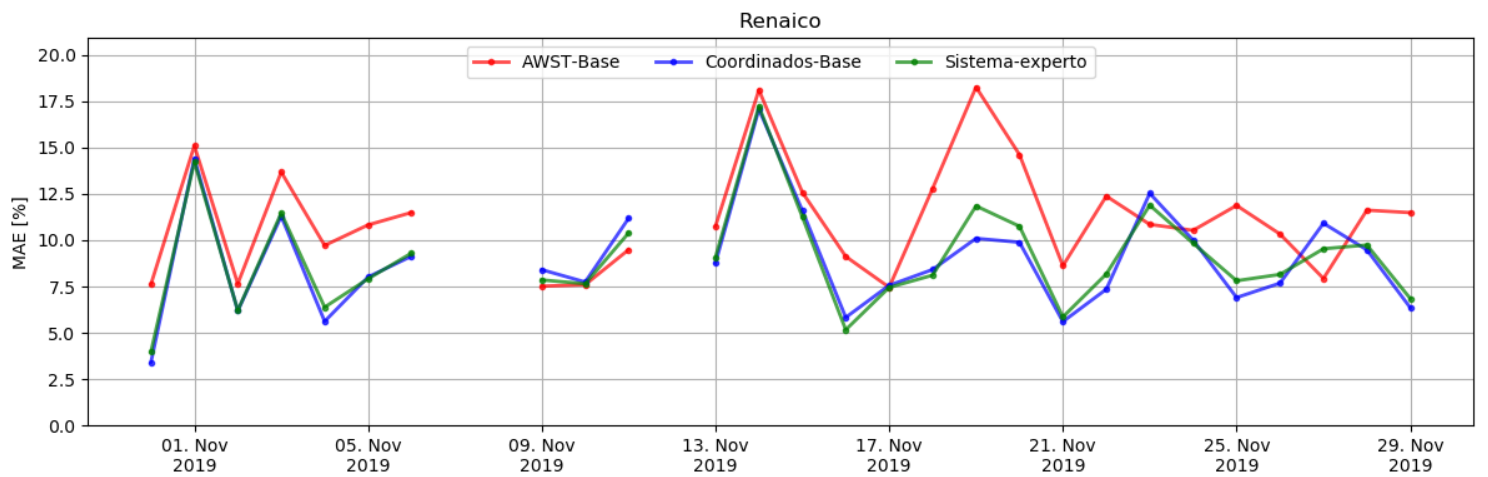

Resumen

Resumen de Portafolio

Resumen de parques

Operadores

Taliny oriente

Cuel

San pedro

El arrayan

Valle de los vientos

Sierra gorda este

Cabo leones 1

Punta sierra

Canela 2