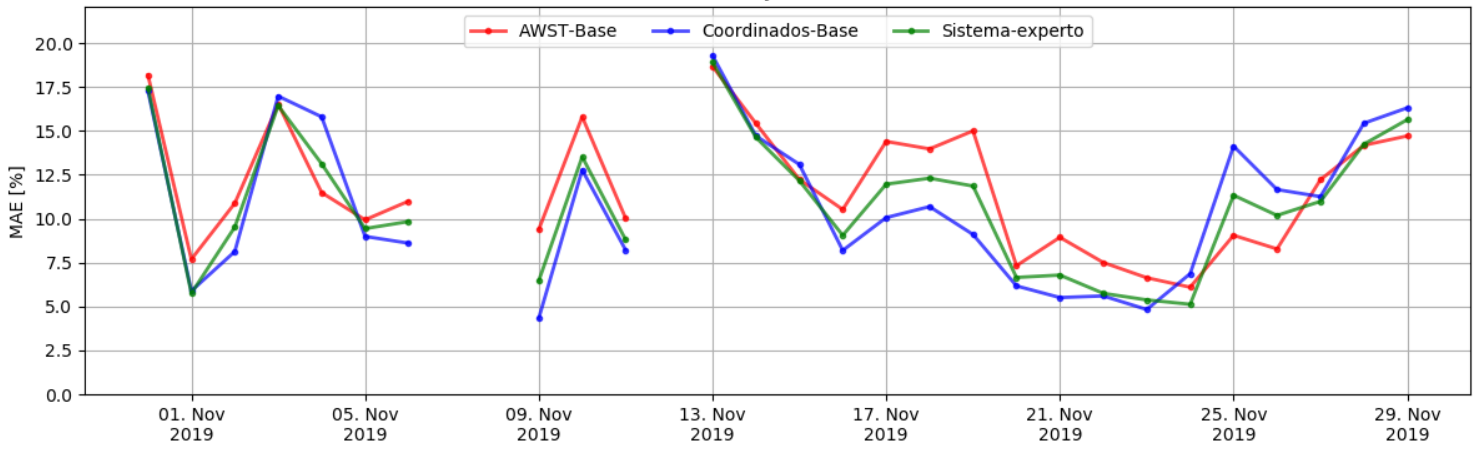

Resumen

Resumen de Portafolio

Resumen de parques

Operadores

Taliny oriente

Cuel

San pedro

El arrayan

Valle de los vientos

Sierra gorda este

Cabo leones 1

Punta sierra

Canela 2