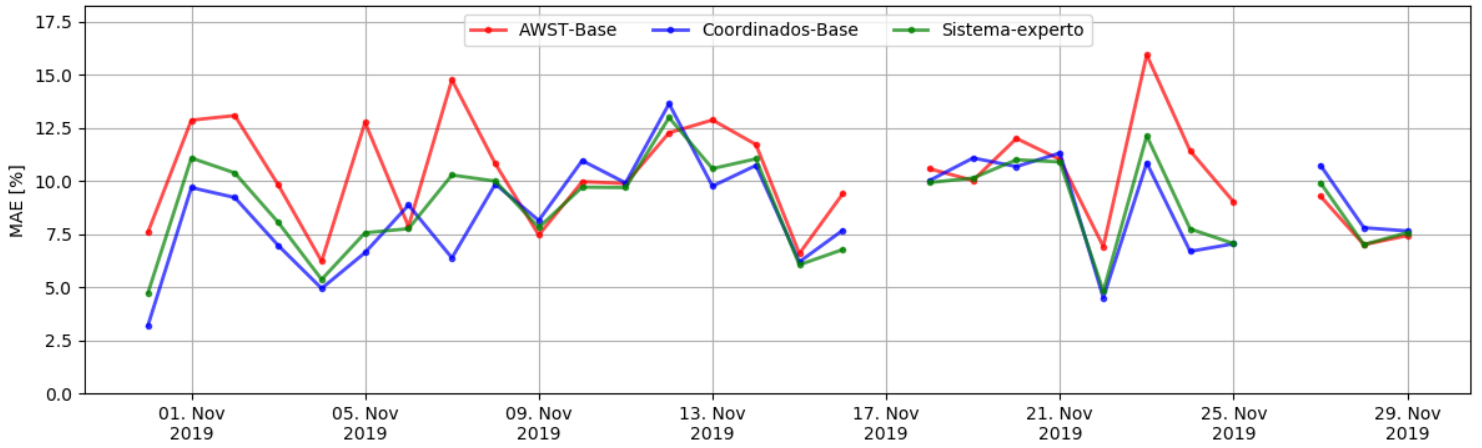

Resumen

Resumen de Portafolio

Resumen de parques

Operadores

Taliny oriente

Cuel

San pedro

El arrayan

Valle de los vientos

Sierra gorda este

Cabo leones 1

Punta sierra

Canela 2