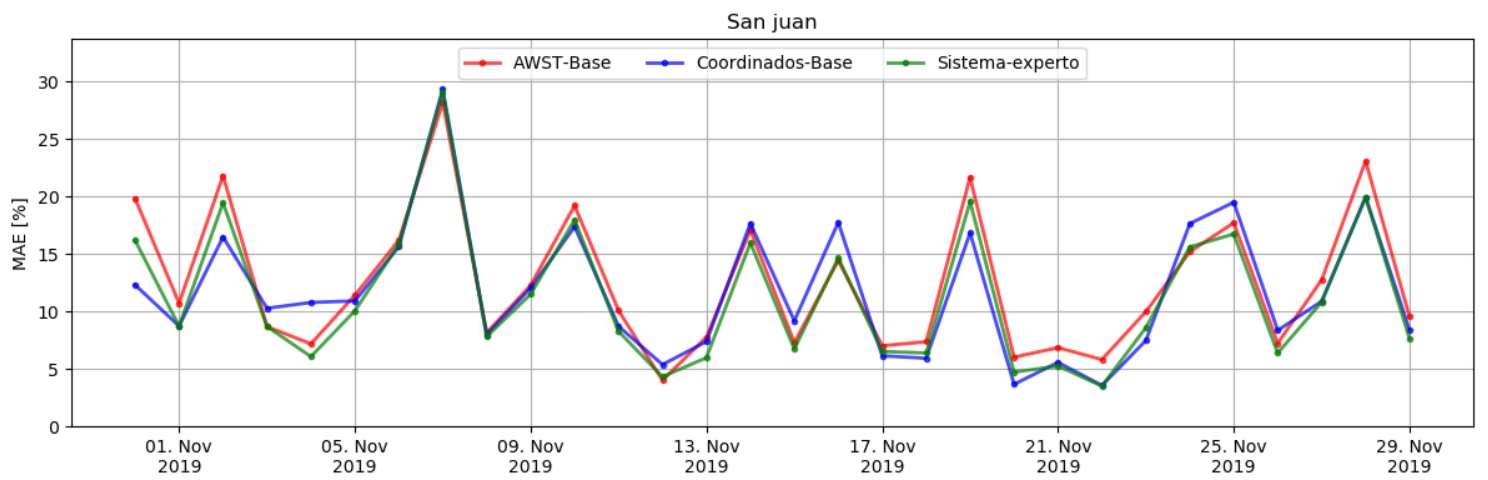

Resumen

Resumen de Portafolio

Resumen de parques

Operadores

Taliny oriente

Cuel

San pedro

El arrayan

Valle de los vientos

Sierra gorda este

Cabo leones 1

Punta sierra

Canela 2