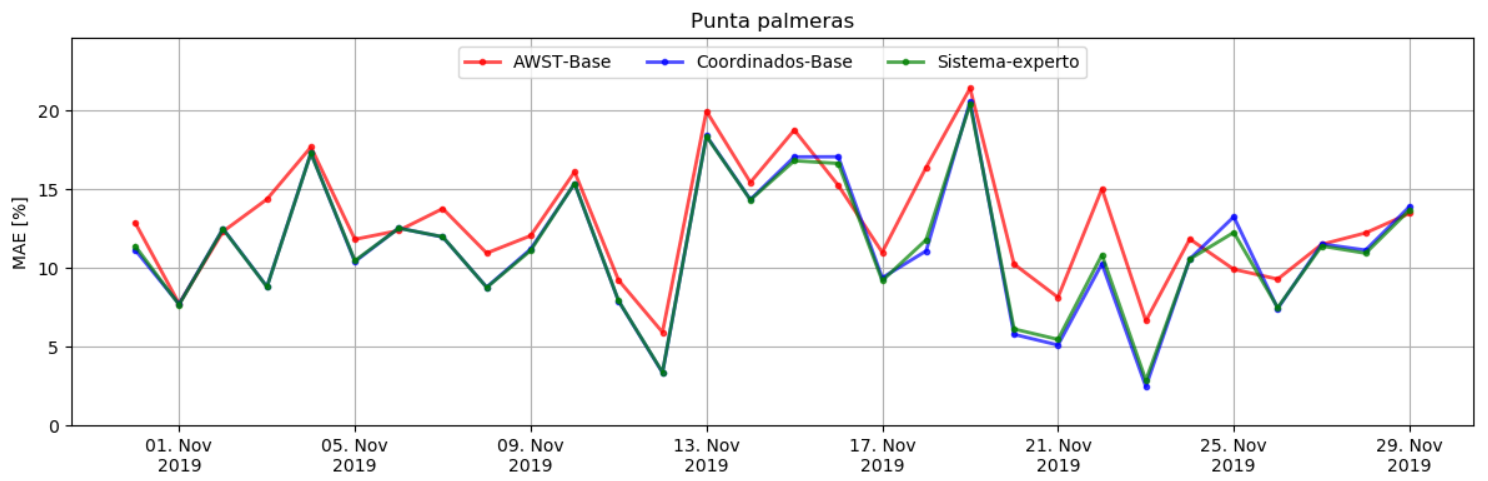

Resumen

Resumen de Portafolio

Resumen de parques

Operadores

Taliny oriente

Cuel

San pedro

El arrayan

Valle de los vientos

Sierra gorda este

Cabo leones 1

Punta sierra

Canela 2