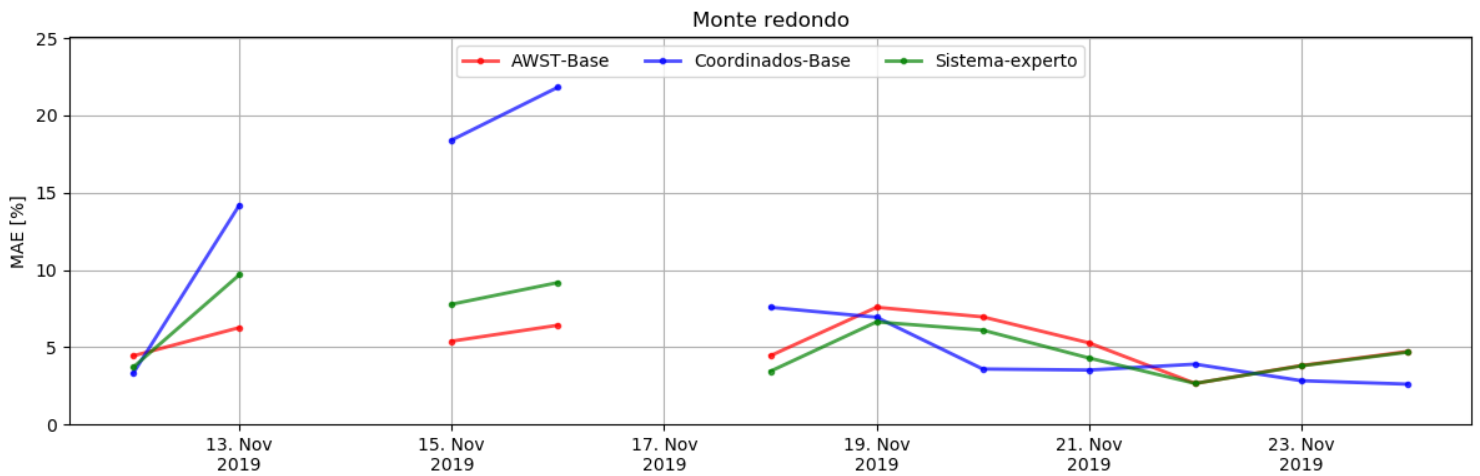

Resumen

Resumen de Portafolio

Resumen de parques

Operadores

Taliny oriente

Cuel

San pedro

El arrayan

Valle de los vientos

Sierra gorda este

Cabo leones 1

Punta sierra

Canela 2