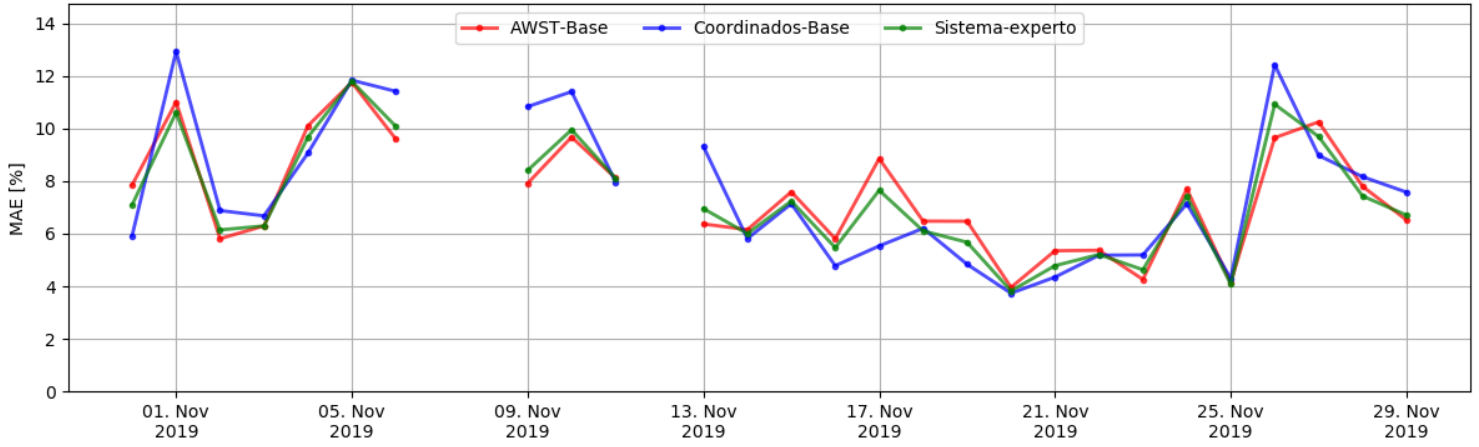

Resumen

Resumen de Portafolio

Resumen de parques

Operadores

Taliny oriente

Cuel

San pedro

El arrayan

Valle de los vientos

Sierra gorda este

Cabo leones 1

Punta sierra

Canela 2