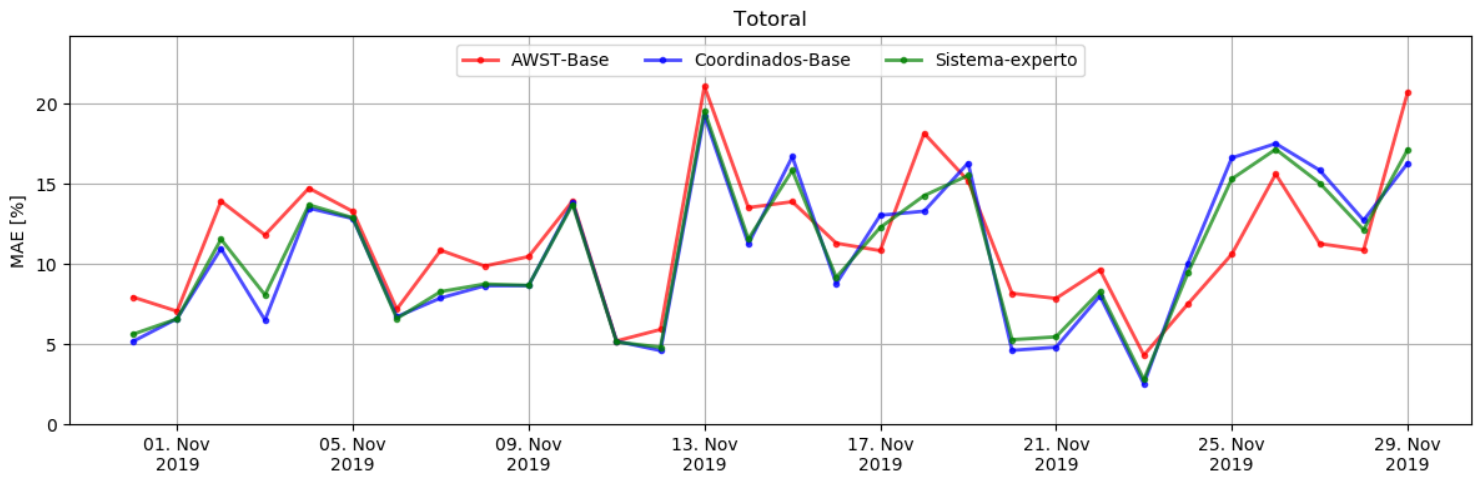

Resumen

Resumen de Portafolio

Resumen de parques

Operadores

Taliny oriente

Cuel

San pedro

El arrayan

Valle de los vientos

Sierra gorda este

Cabo leones 1

Punta sierra

Canela 2