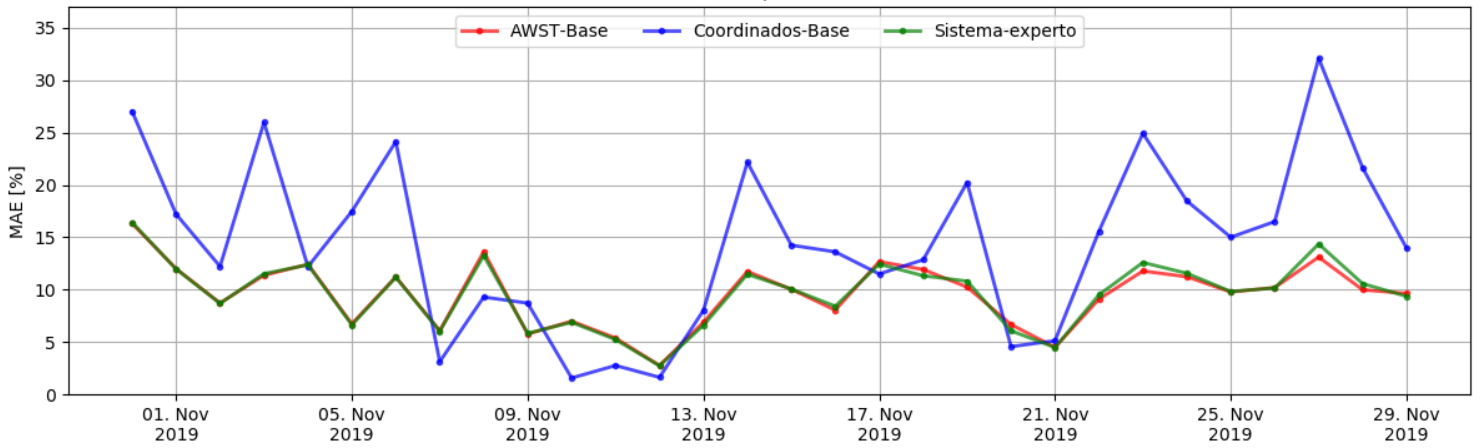

Resumen

Resumen de Portafolio

Resumen de parques

Operadores

Taliny oriente

Cuel

San pedro

El arrayan

Valle de los vientos

Sierra gorda este

Cabo leones 1

Punta sierra

Canela 2