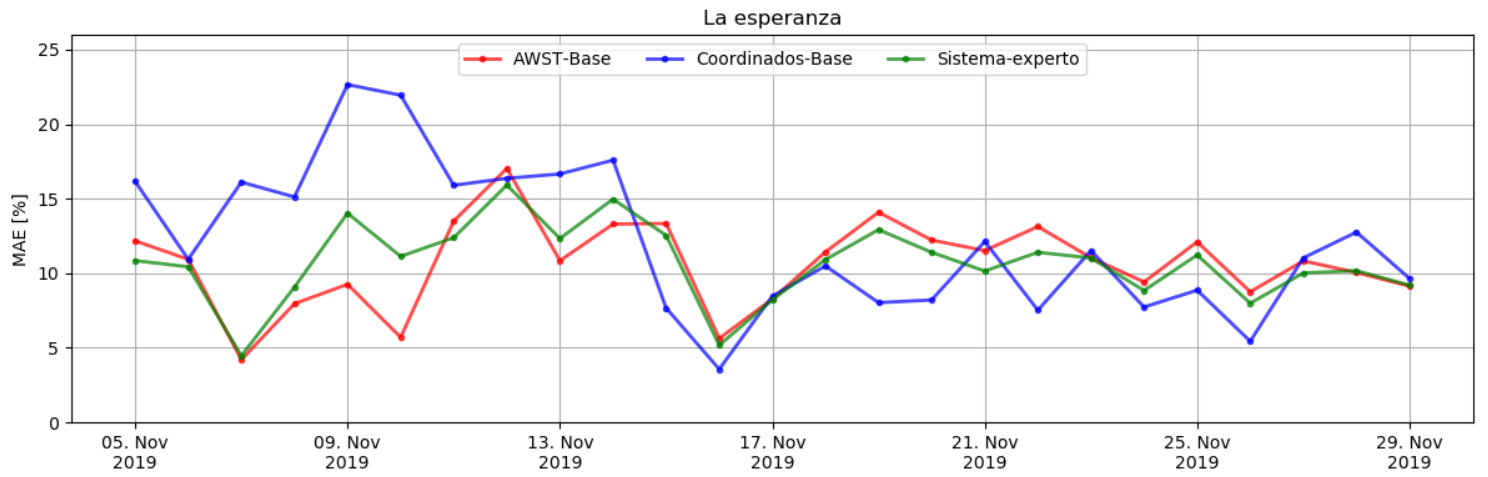

Resumen

Resumen de Portafolio

Resumen de parques

Operadores

Taliny oriente

Cuel

San pedro

El arrayan

Valle de los vientos

Sierra gorda este

Cabo leones 1

Punta sierra

Canela 2