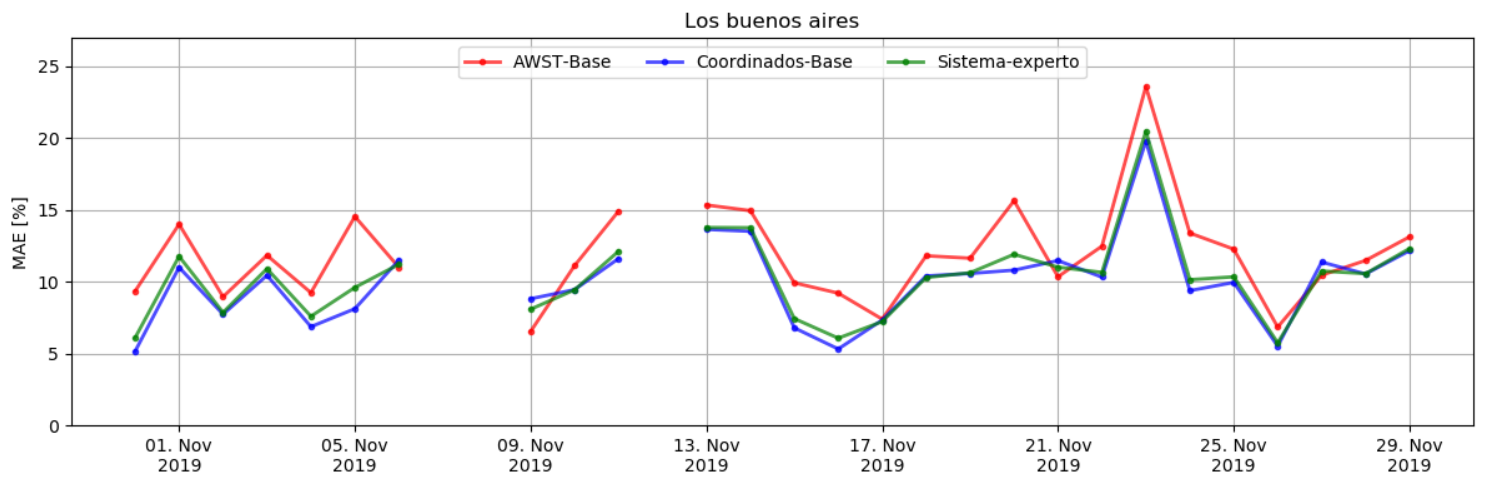

Resumen

Resumen de Portafolio

Resumen de parques

Operadores

Taliny oriente

Cuel

San pedro

El arrayan

Valle de los vientos

Sierra gorda este

Cabo leones 1

Punta sierra

Canela 2