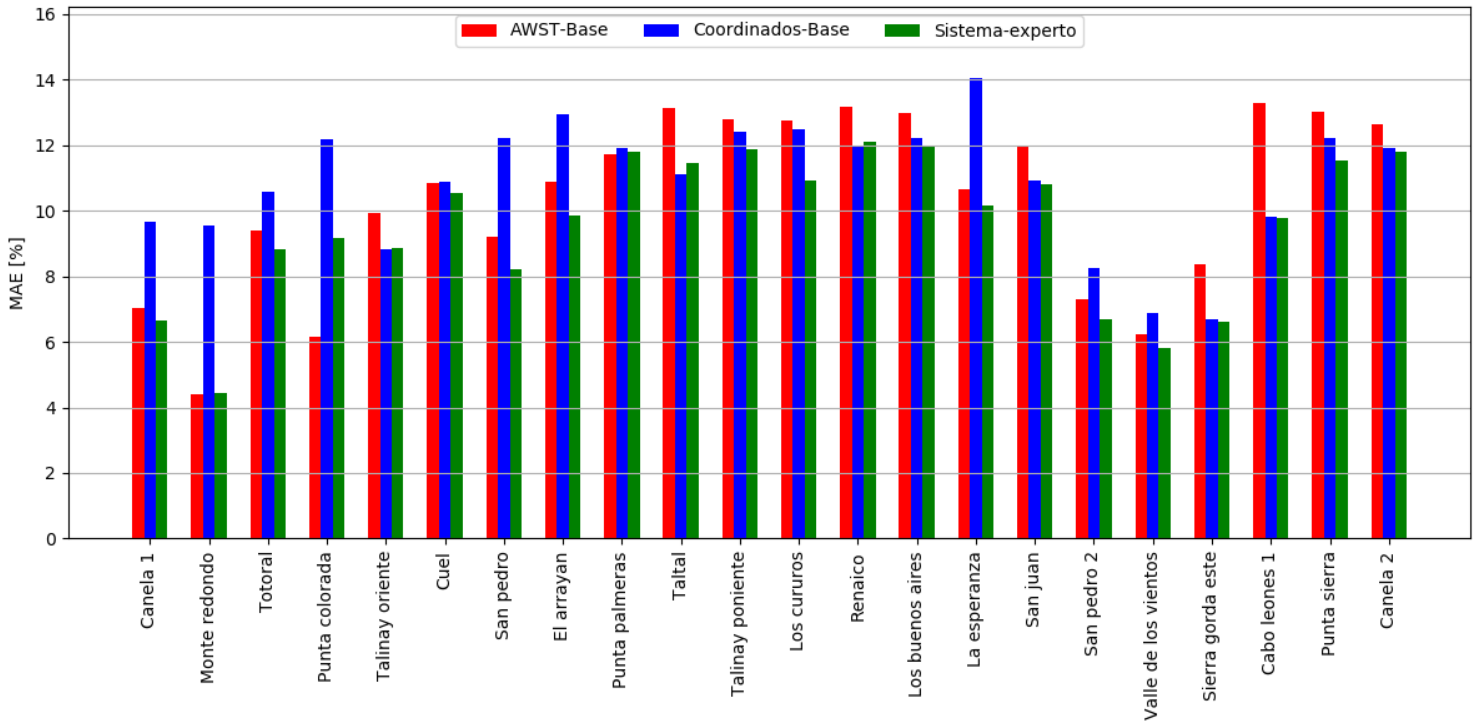

Resumen de parques