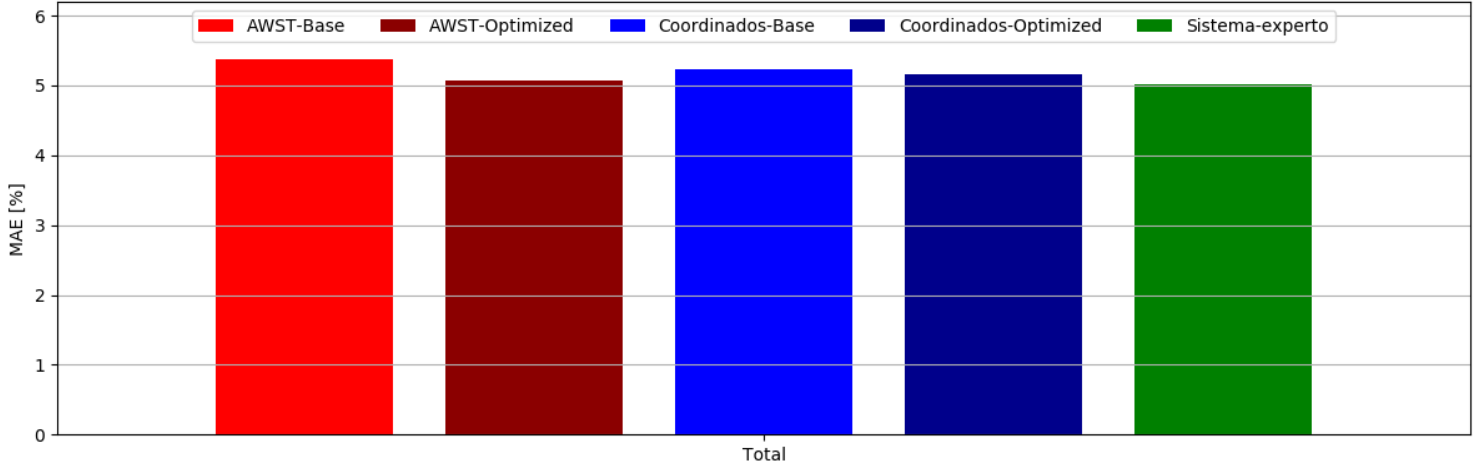

Resumen

- Talinay Oriente tiene mediciones con valores constantes del 12/12 al 17/12
- Punta Colorada tiene mediciones con valor constante de 0
- Punta Palmera tiene mediciones con valores constantes del 28/12 al 30/12

Resumen de Portafolio